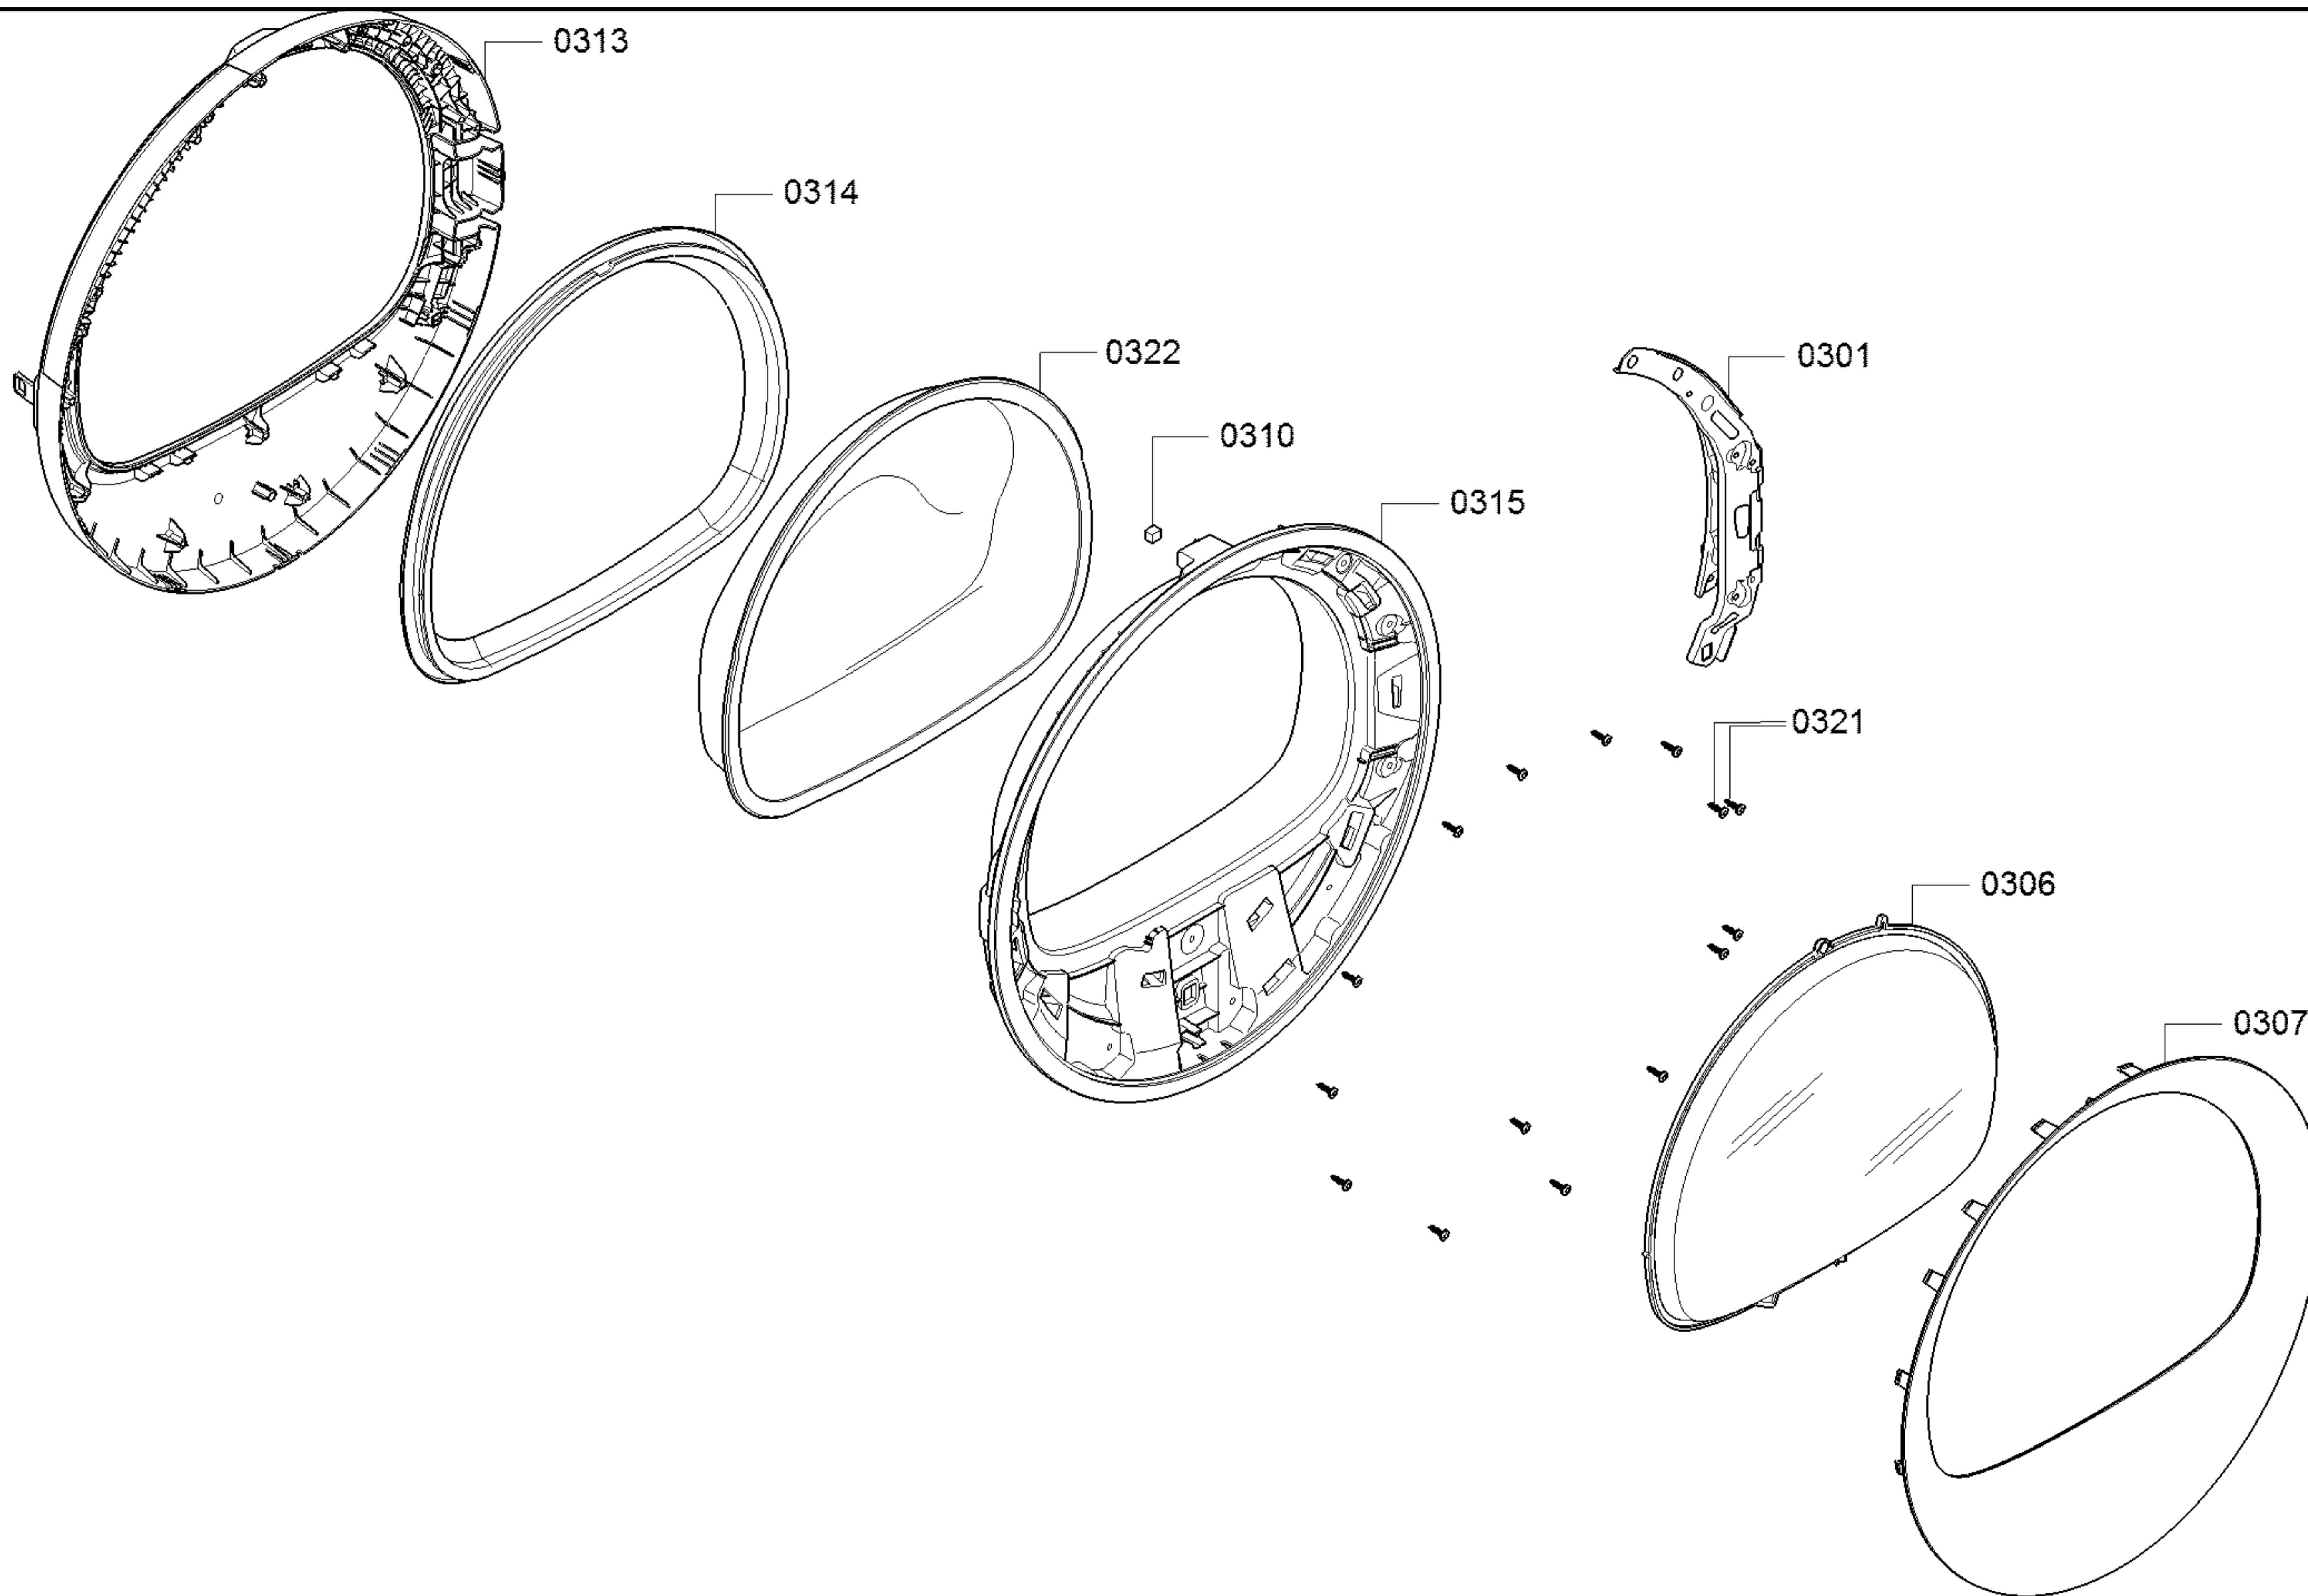

0199

 <p>0601</p>	 <p>0602</p>	 <p>0604</p>	 <p>0605</p>	 <p>0606</p>
 <p>0607</p>	 <p>0608</p>	 <p>0609</p>	 <p>0610</p>	
 <p>0612</p>				
 <p>0617</p>				

Sonaçlar 1 - 96 → 96

↕ Pozisyon	↕ Malzeme numarası	↕ Muadil	↕ Açıklama/Tip	Pozisyon Açıklaması	Bilgi/Konu	Fiyat Grubu	Liste Fiyatı	P.Birim	Miktar	Bilgi:
0502	00145443		Motor		Complete one belt motor	990		1	1	
0512	00146373		Pompa		Condensate Pump KPO15 冷凝泵	990		1	1	
0527	00170961		NTC-Sensör		at 20 degree C 5.4k-6.5kOhm Crastin	990		1	1	
0407	00249014		Tambur		Complete stainless steel drum	990		1	1	
0552	00416546		Bağlantı parçası			990		1	1	
0401	00497211		İlletici		Agitator paddle	990		1	1	
0562	00552829		Parça bir cihazda mevcut değil		DİKKAT! BU KOD YEDEK PARÇA KODU DEĞİLDİR LÜTFEN SİPARİŞ VERMEYİNİZ.	990		1	1	
0231	00600427	00613598	Tekerlek		until FD 8903, the Bearing shield must be completely replaced. Roles are	990		1	1	
0523	00600529		Kelepçe-hortum			990		1	1	
0103	00604072		Ara parça		Rotary knob clip	990		1	1	
0508	00605424	00610150	Kondansatör-Metal kağıt		MOTOR CAPACITOR 7,5 µF	990		1	1	
0501	00611942		Ayak		Bottom group leveling foot	990		1	1	
0216	00613752		Conta-sınırlayıcı		NTC sensor or drum lighting seal	990		1	1	
0215	00613753		NTC-Sensör		NTC temperature sensor (bearing shield) 10kOm @25oC	990		1	1	
0528	00613776		Yay		NTC spring	990		1	1	
0515	00615455		kol-doldurma			990		1	1	
0403	00618931		Yatak		Drum bearing complete (with E-clip)	990		1	1	
0503	00619115		Yay		Motor tension spring	990		1	1	
0504	00632045		Makara-Gergi		Motor tension wheel (One belt motor)	990		1	1	
0321	00635154		Vida		Plastic-Screw-Torx-4x16	990		1	1	
0236	00635382		İzolasyon parçası		Stopples	990		1	1	
0525	00637593		Doldurma hortumu		Inlet Belows (Pump - Cover Shell)	990		1	1	
0410	00643899	00652502	Konik		Conical pin against knotted laundry	990		1	1	