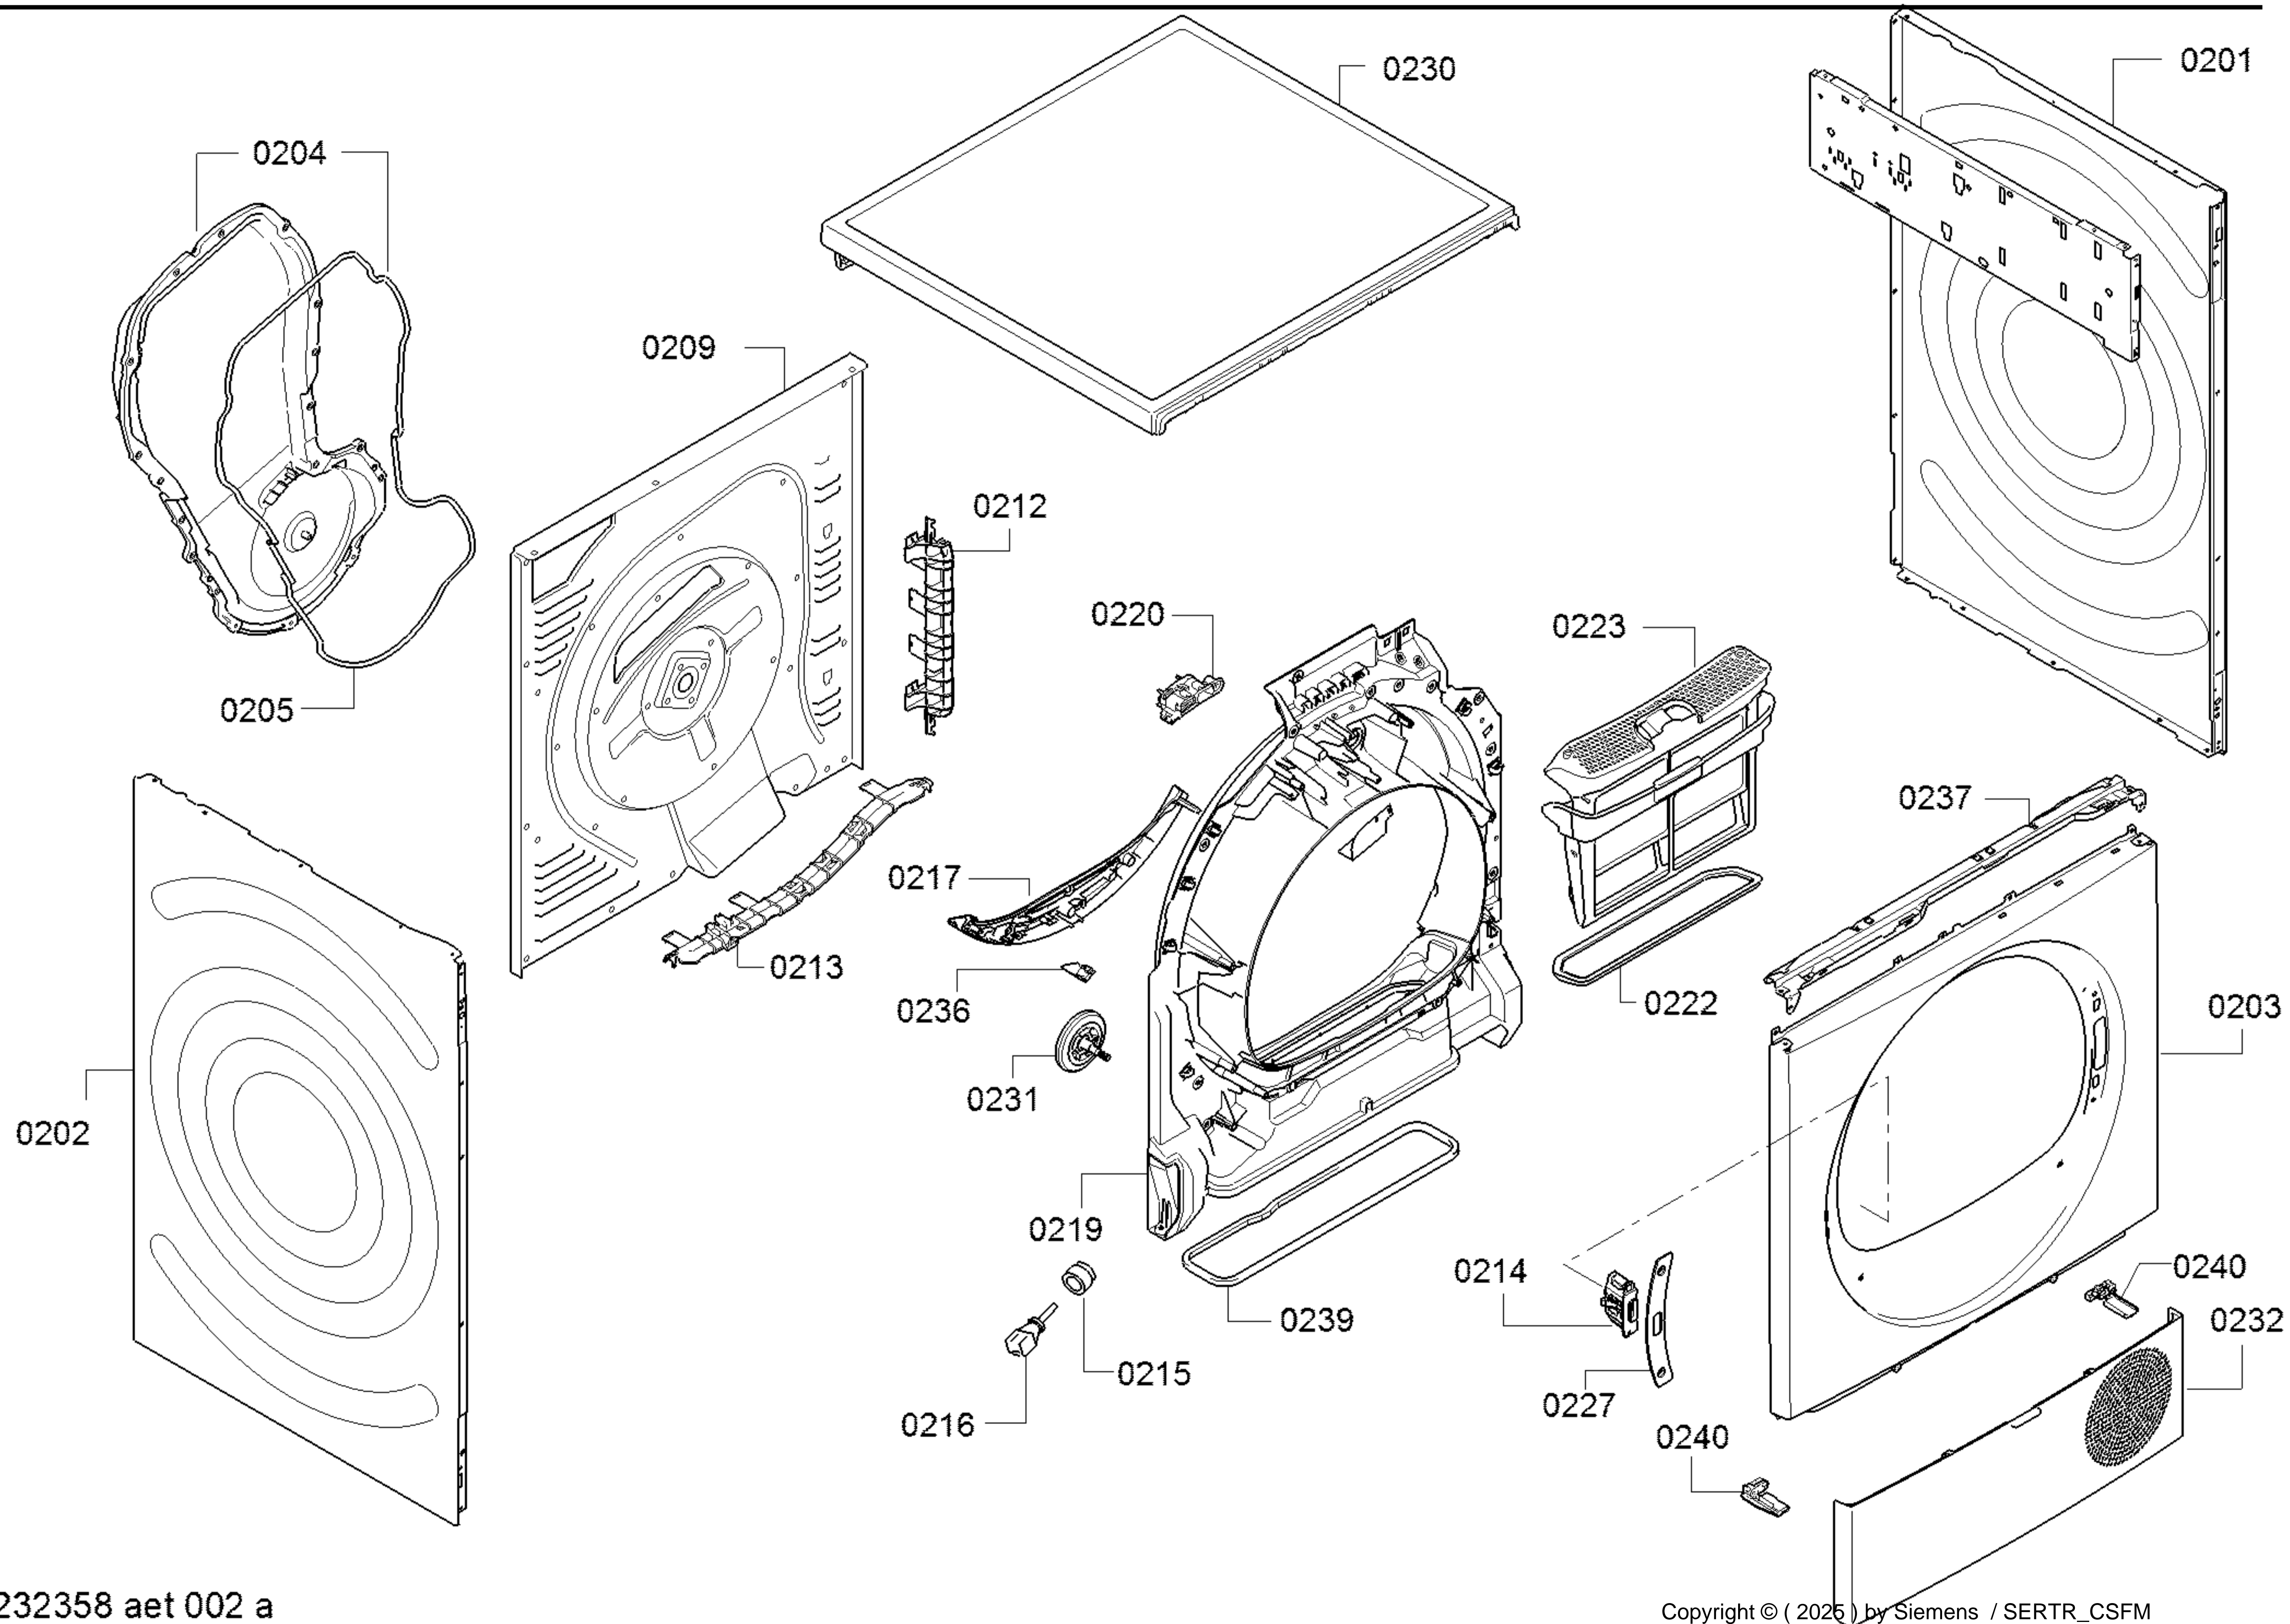

0199

 <p>0601</p>	 <p>0602</p>	 <p>0604</p>	 <p>0605</p>	 <p>0606</p>
 <p>0607</p>	 <p>0608</p>	 <p>0609</p>	 <p>0610</p>	
 <p>0612</p>				
 <p>0617</p>				

Sonaçlar 1 - 96 → 96

↕ Pozisyon	↕ Malzeme numarası	↕ Muadil	↕ Açıklama/Tip	Pozisyon Açıklaması	Bilgi/Konu	Fiyat Grubu	Liste Fiyatı	P.Birim	Miktar	Bilgi:
0502	00145443		Motor		Complete one belt motor	990		1	1	
0512	00146373		Pompa		Condensate Pump KPO15 冷凝泵	990		1	1	
0527	00170961		NTC-Sensör		at 20 degree C 5.4k-6.5kOhm Crastin	990		1	1	
0407	00249014		Tambur		Complete stainless steel drum	990		1	1	
0552	00416546		Bağlantı parçası			990		1	1	
0401	00497211		İlletici		Agitator paddle	990		1	1	
0562	00552829		Parça bir cihazda mevcut değil		DİKKAT! BU KOD YEDEK PARÇA KODU DEĞİLDİR LÜTFEN SİPARİŞ VERMEYİNİZ.	990		1	1	
0231	00600427	00613598	Tekerlek		until FD 8903, the Bearing shield must be completely replaced. Roles are	990		1	1	
0523	00600529		Kelepçe-hortum			990		1	1	
0103	00604072		Ara parça		Rotary knob clip	990		1	1	
0508	00605424	00610150	Kondansatör-Metal kağıt		MOTOR CAPACITOR 7,5 µF	990		1	1	
0501	00611942		Ayak		Bottom group leveling foot	990		1	1	
0216	00613752		Conta-sınırlayıcı		NTC sensor or drum lighting seal	990		1	1	
0215	00613753		NTC-Sensör		NTC temperature sensor (bearing shield) 10kOm @25oC	990		1	1	
0528	00613776		Yay		NTC spring	990		1	1	
0515	00615455		kol-doldurma			990		1	1	
0403	00618931		Yatak		Drum bearing complete (with E-clip)	990		1	1	
0503	00619115		Yay		Motor tension spring	990		1	1	
0504	00632045		Makara-Gergi		Motor tension wheel (One belt motor)	990		1	1	
0321	00635154		Vida		Plastic-Screw-Torx-4x16	990		1	1	
0236	00635382		İzolasyon parçası		Stopples	990		1	1	
0525	00637593		Doldurma hortumu		Inlet Belows (Pump - Cover Shell)	990		1	1	
0410	00643899	00652502	Konik		Conical pin against knotted laundry	990		1	1	