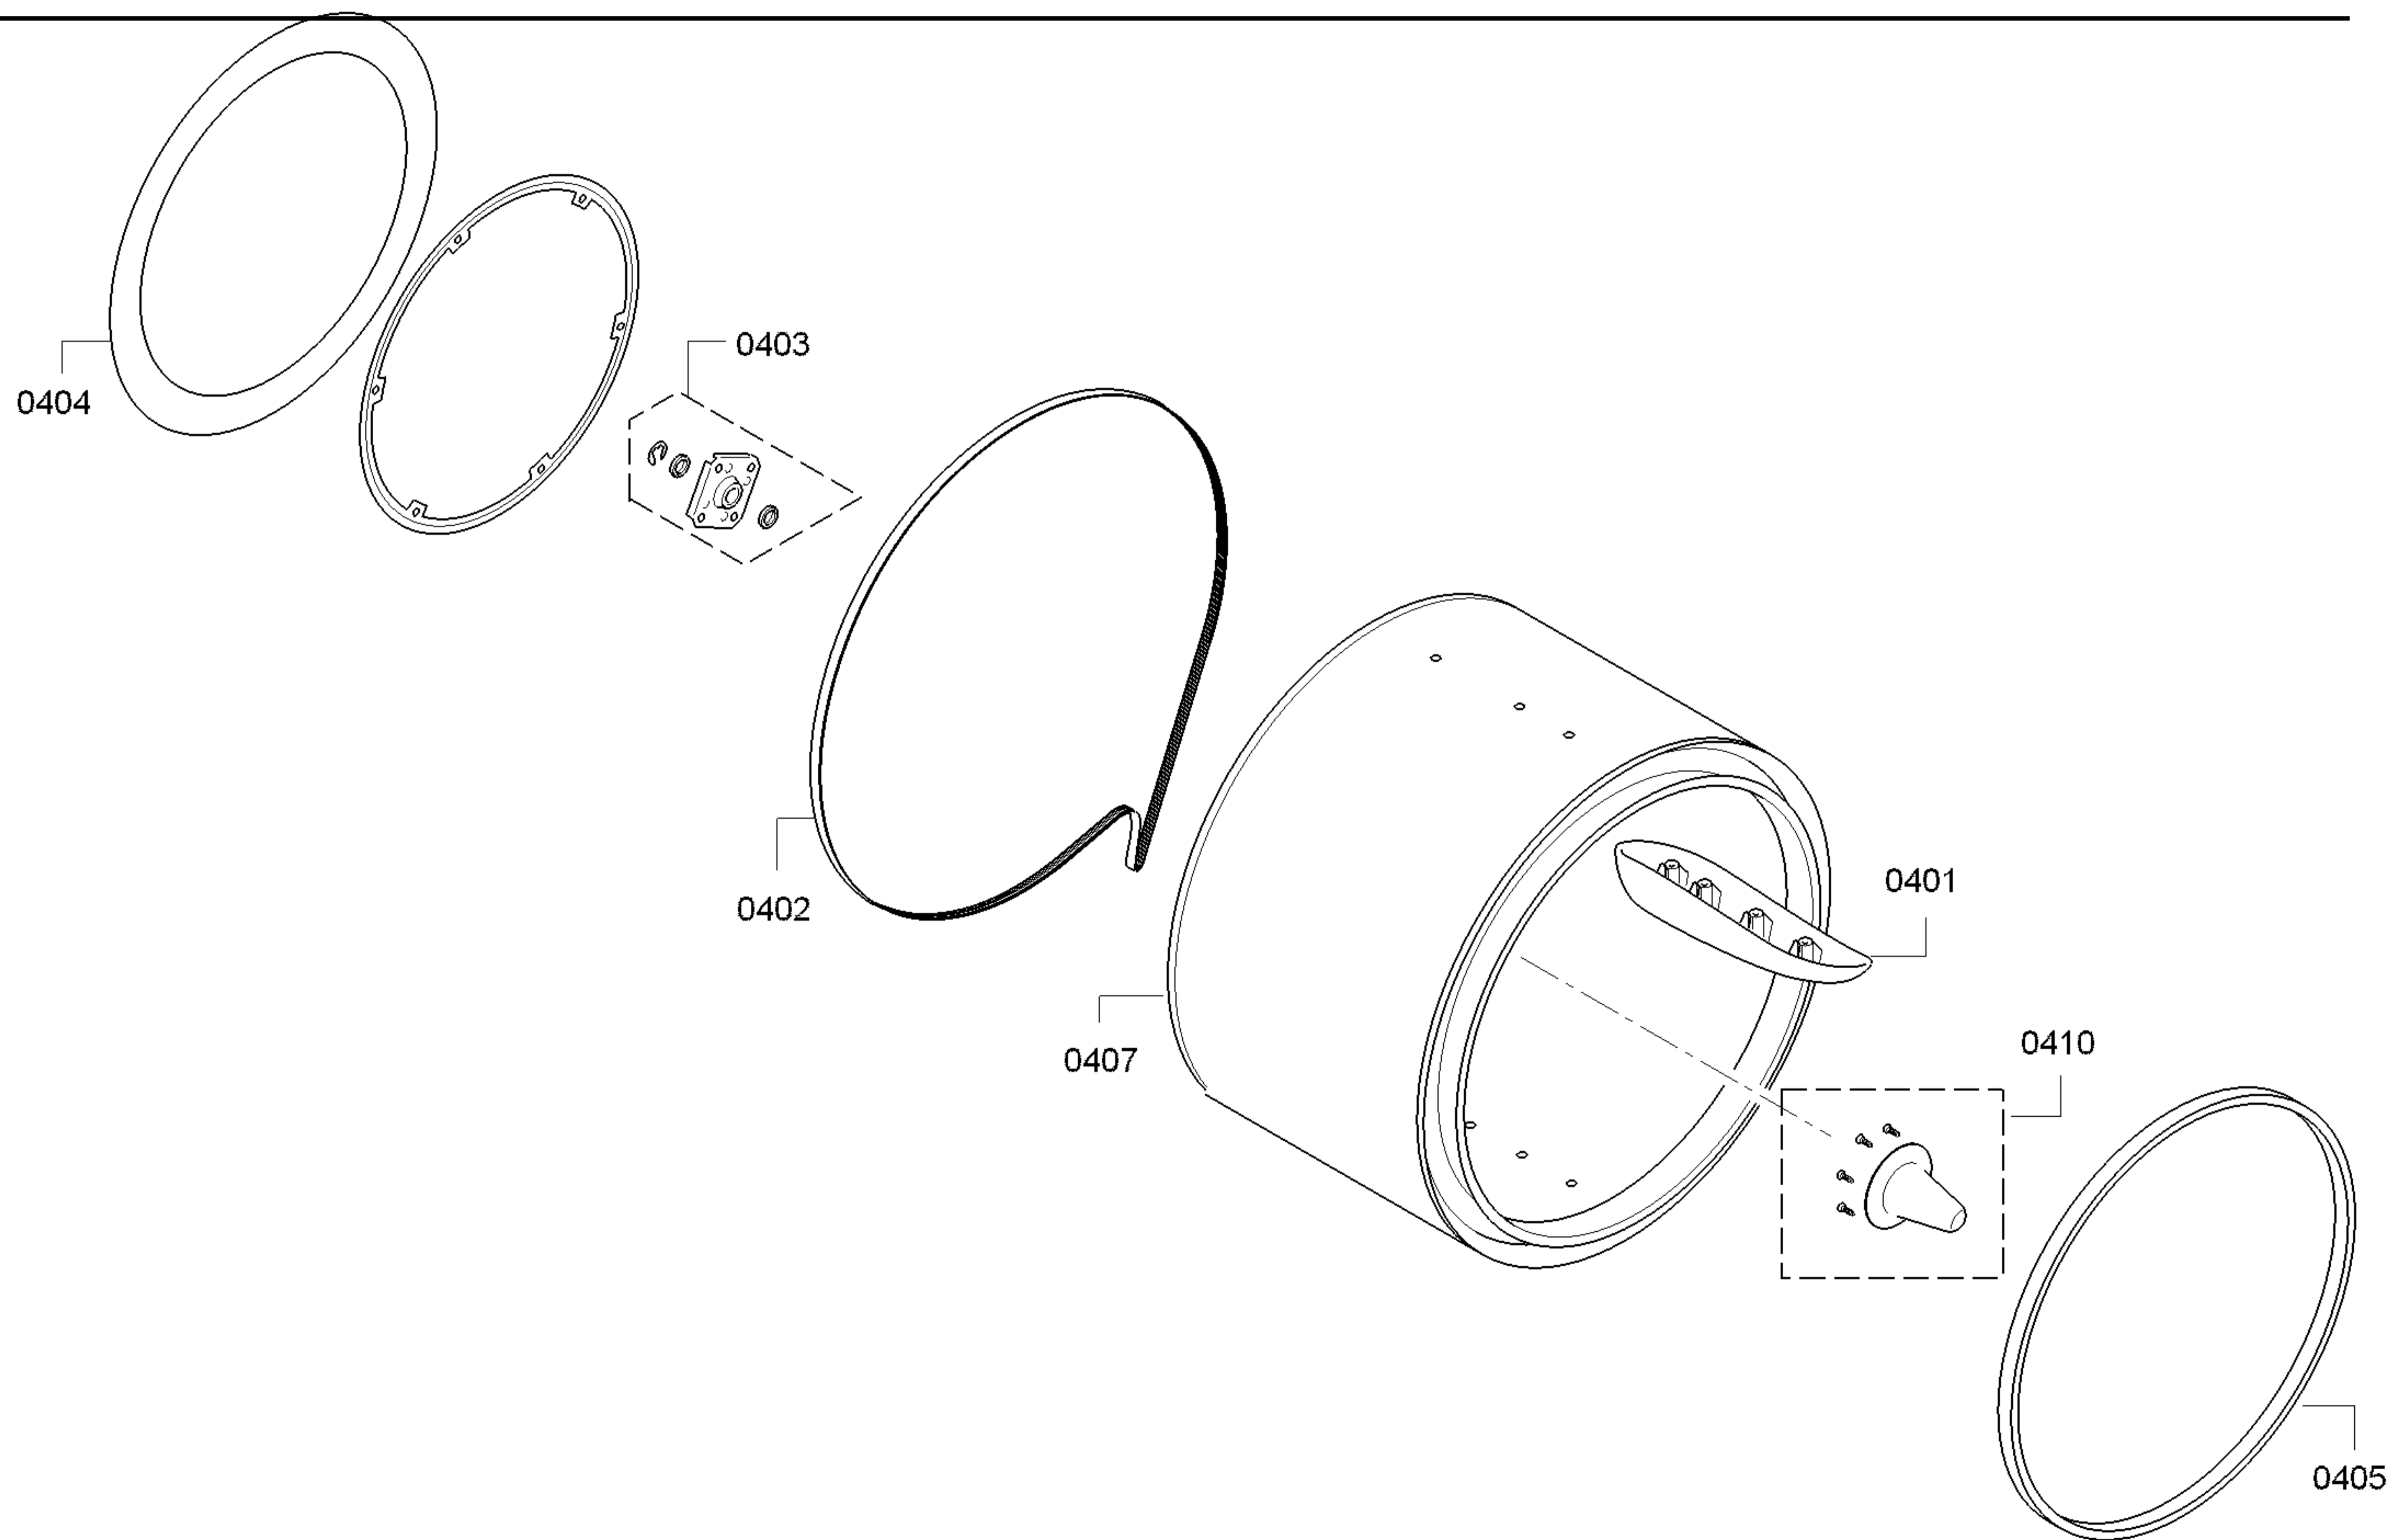

0199

 <p>0601</p>	 <p>0602</p>	 <p>0604</p>	 <p>0605</p>	 <p>0606</p>
 <p>0607</p>	 <p>0608</p>	 <p>0609</p>	 <p>0610</p>	
 <p>0612</p>				
 <p>0617</p>				

Sonaçlar 1 - 96 → 96

↕ Pozisyon	↕ Malzeme numarası	↕ Muadil	↕ Açıklama/Tip	Pozisyon Açıklaması	Bilgi/Konu	Fiyat Grubu	Liste Fiyatı	P.Birim	Miktar	Bilgi:
0502	00145443		Motor		Complete one belt motor	990		1	1	
0512	00146373		Pompa		Condensate Pump KPO15 冷凝泵	990		1	1	
0527	00170961		NTC-Sensör		at 20 degree C 5.4k-6.5kOhm Crastin	990		1	1	
0407	00249014		Tambur		Complete stainless steel drum	990		1	1	
0552	00416546		Bağlantı parçası			990		1	1	
0401	00497211		İlletici		Agitator paddle	990		1	1	
0562	00552829		Parça bir cihazda mevcut değil		DİKKAT! BU KOD YEDEK PARÇA KODU DEĞİLDİR LÜTFEN SİPARİŞ VERMEYİNİZ.	990		1	1	
0231	00600427	00613598	Tekerlek		until FD 8903, the Bearing shield must be completely replaced. Roles are	990		1	1	
0523	00600529		Kelepçe-hortum			990		1	1	
0103	00604072		Ara parça		Rotary knob clip	990		1	1	
0508	00605424	00610150	Kondansatör-Metal kağıt		MOTOR CAPACITOR 7,5 µF	990		1	1	
0501	00611942		Ayak		Bottom group leveling foot	990		1	1	
0216	00613752		Conta-sınırlayıcı		NTC sensor or drum lighting seal	990		1	1	
0215	00613753		NTC-Sensör		NTC temperature sensor (bearing shield) 10kOm @25oC	990		1	1	
0528	00613776		Yay		NTC spring	990		1	1	
0515	00615455		kol-doldurma			990		1	1	
0403	00618931		Yatak		Drum bearing complete (with E-clip)	990		1	1	
0503	00619115		Yay		Motor tension spring	990		1	1	
0504	00632045		Makara-Gergi		Motor tension wheel (One belt motor)	990		1	1	
0321	00635154		Vida		Plastic-Screw-Torx-4x16	990		1	1	
0236	00635382		İzolasyon parçası		Stopples	990		1	1	
0525	00637593		Doldurma hortumu		Inlet Belows (Pump - Cover Shell)	990		1	1	
0410	00643899	00652502	Konik		Conical pin against knotted laundry	990		1	1	