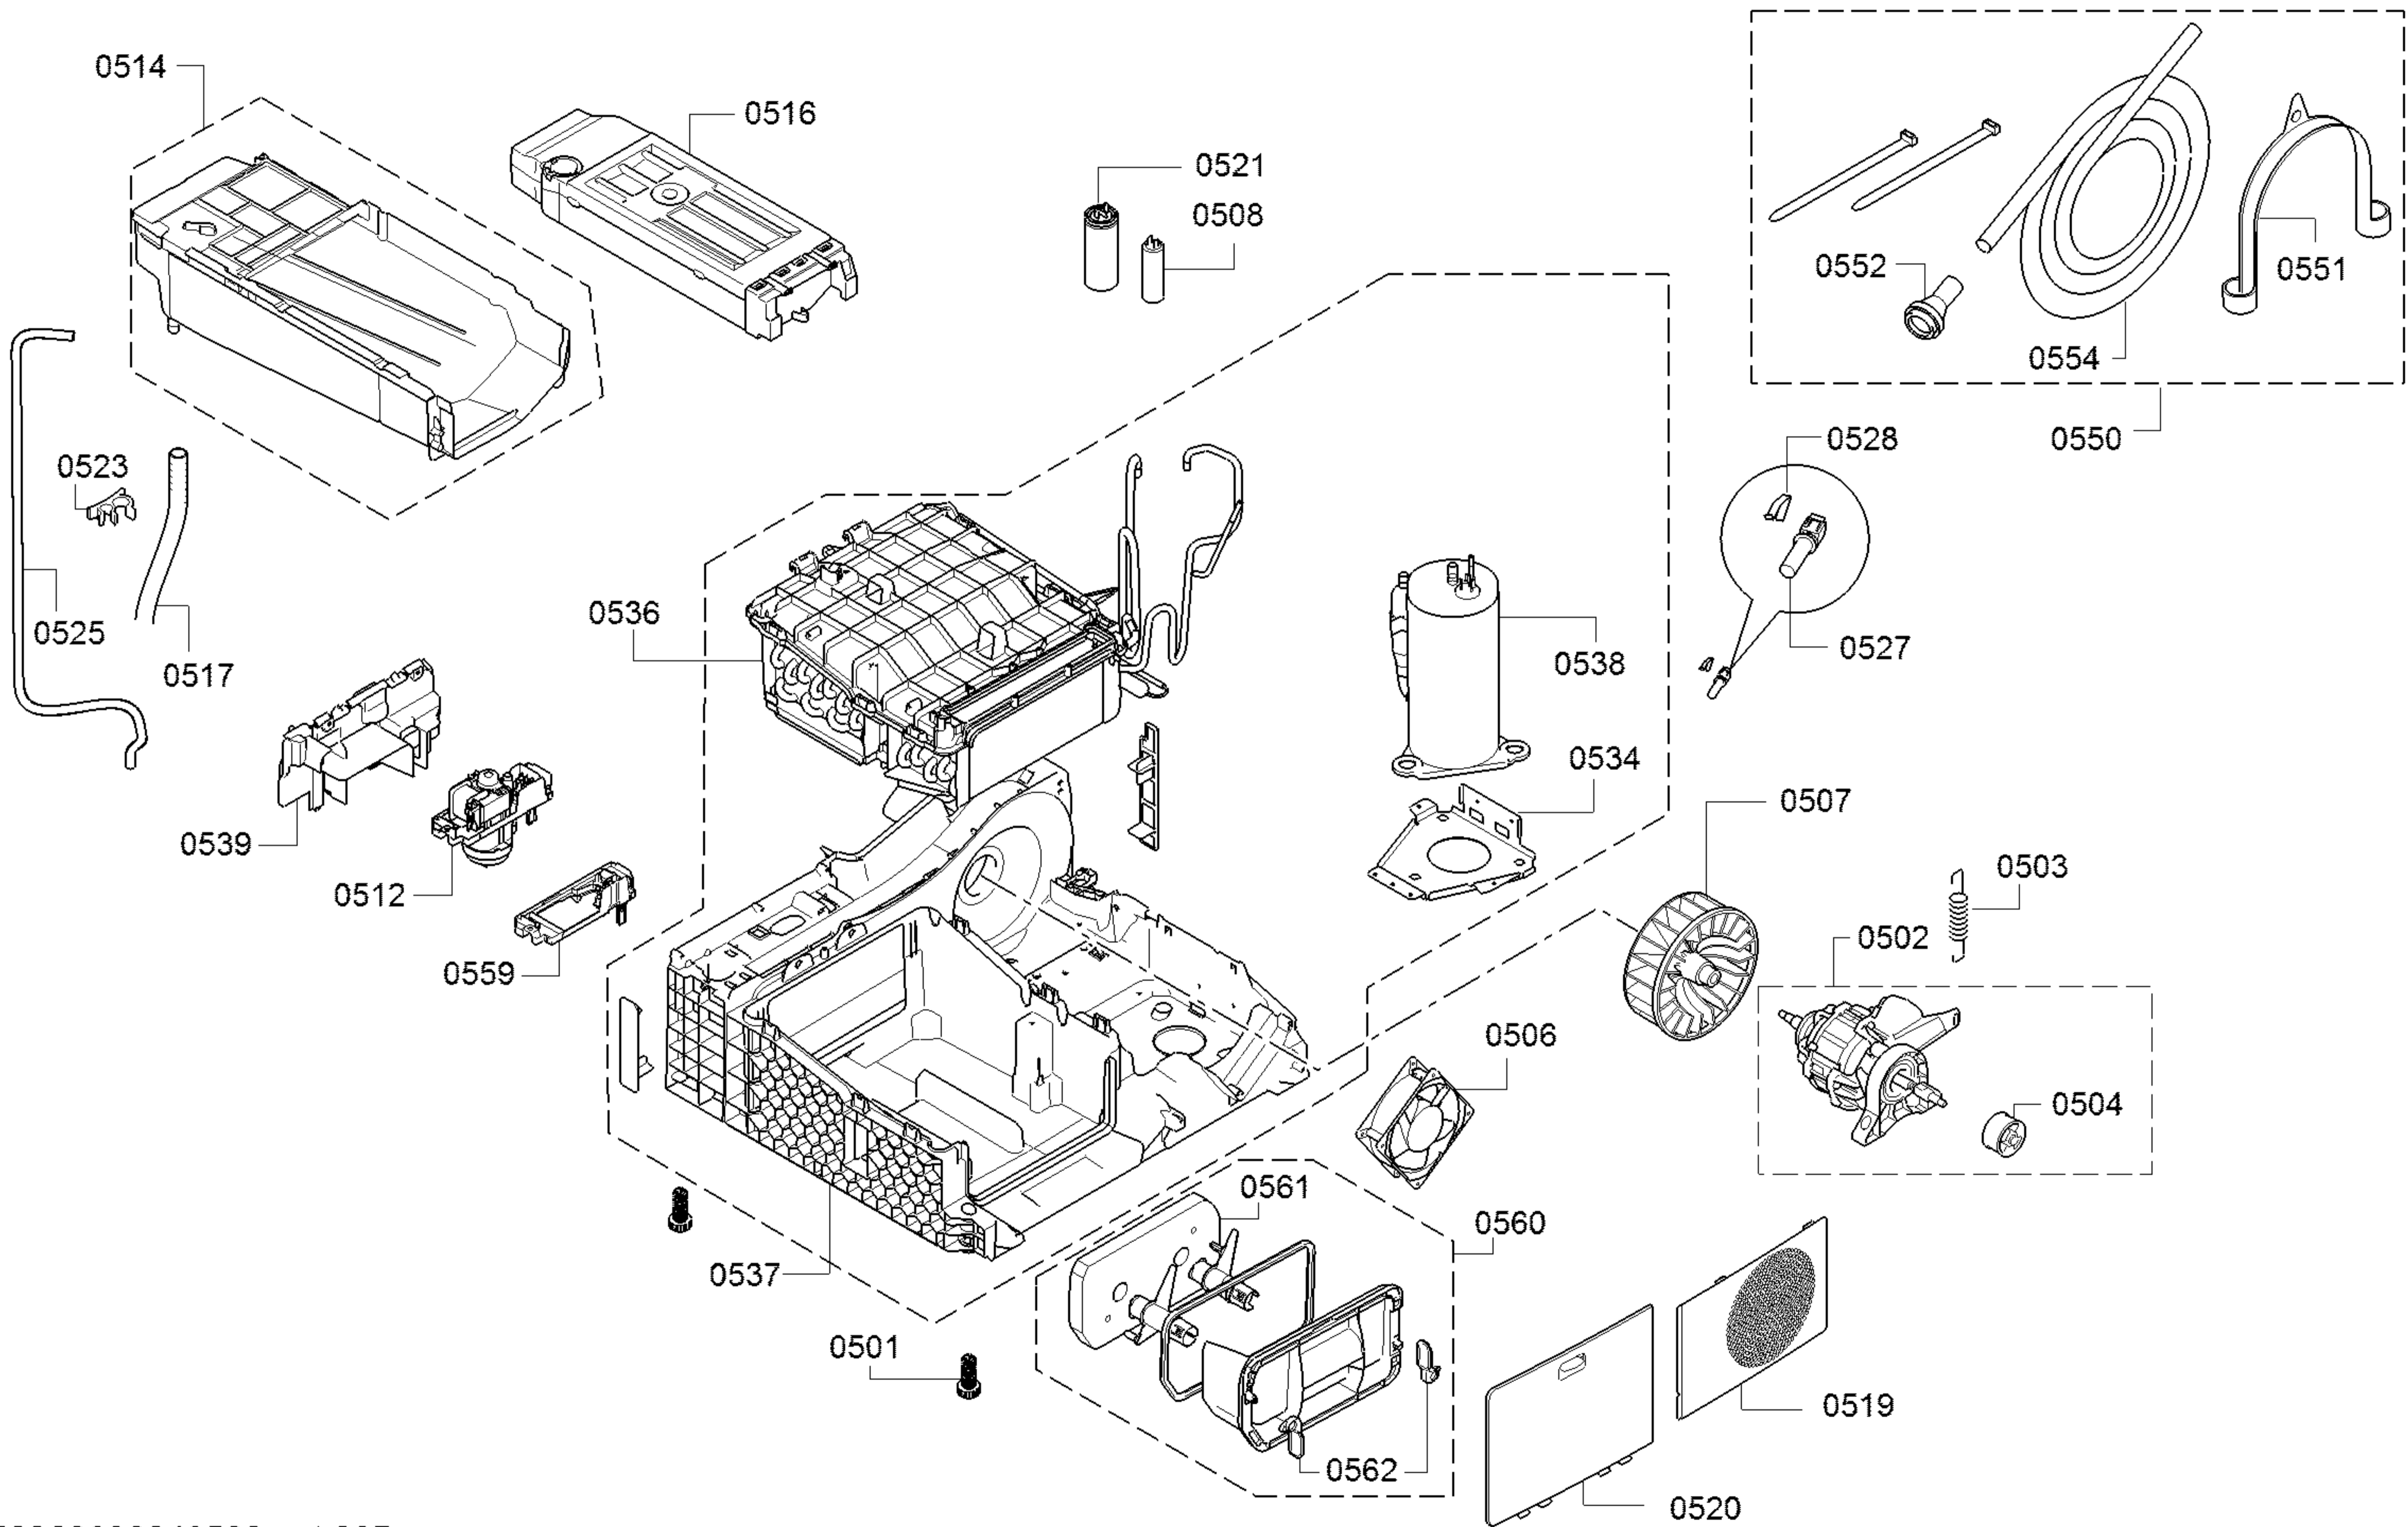

0199

 <p>0601</p>	 <p>0602</p>	 <p>0604</p>	 <p>0605</p>	 <p>0606</p>
 <p>0607</p>	 <p>0608</p>	 <p>0609</p>	 <p>0610</p>	
 <p>0612</p>				
 <p>0617</p>				

Sonuçlar 1 — 92 → 92

↕ Pozisyon	↕ Malzeme numarası	↕ Muadil	↕ Açıklama/Tip	Pozisyon Açıklaması	Bilgi/Konu	Fiyat Grubu	Liste Fiyatı	P.Birim	Miktar	Bilgi:
0502	00145443		Motor		Complete one belt motor	990		1	1	
0512	00145796		Pompa		Condensate pump Could look different from original part.	990		1	1	
0527	00170961		NTC-Sensör		at 20 degree C 5.4k-6.5kOhm Crastin	990		1	1	
0407	00249014		Tambur		Complete stainless steel drum	990		1	1	
8513	00312289		Temizleme bezi		Microfiber cloth for delicate surfaces	990		1	1	
0552	00416546		Bağlantı parçası			990		1	1	
0401	00497211		İllerletici		Agitator paddle	990		1	1	
0562	00552829		Parça bir cihazda mevcut değil		DİKKAT! BU KOD YEDEK PARÇA KODU DEĞİLDİR LÜTFEN SİPARİŞ VERMEYİNİZ.	990		1	1	
0231	00600427	00613598	Tekerlek		until FD 8903, the Bearing shield must be completely replaced. Roles are	990		1	1	
0523	00600529		Kelepçe-hortum			990		1	1	
0103	00604072		Ara parça		Rotary knob clip	990		1	1	
0501	00611942		Ayak		Bottom group leveling foot	990		1	1	
0528	00613776		Yay		NTC spring	990		1	1	
0403	00618931		Yatak		Drum bearing complete (with E-clip)	990		1	1	
0503	00619115		Yay		Motor tension spring	990		1	1	
0508	00622991		Kondansatör-Metal kağıt		Motor capacitor 9,0 µF	990		1	1	
0504	00632045		Makara-Gergi		Motor tension wheel (One belt motor)	990		1	1	
0321	00635154		Vida		Plastic-Screw-Torx-4x16	990		1	1	
0236	00635382		İzolasyon parçası		Stopple	990		1	1	
0227	00635907		Kapama parçası		Door lock cover (inox)	990		1	1	
0410	00643899	00652502	Konik		Conical pin against knotted laundry	990		1	1	
0402	00650499		Kayış-Tahrik		Motor belt 7PH - 1995	990		1	1	