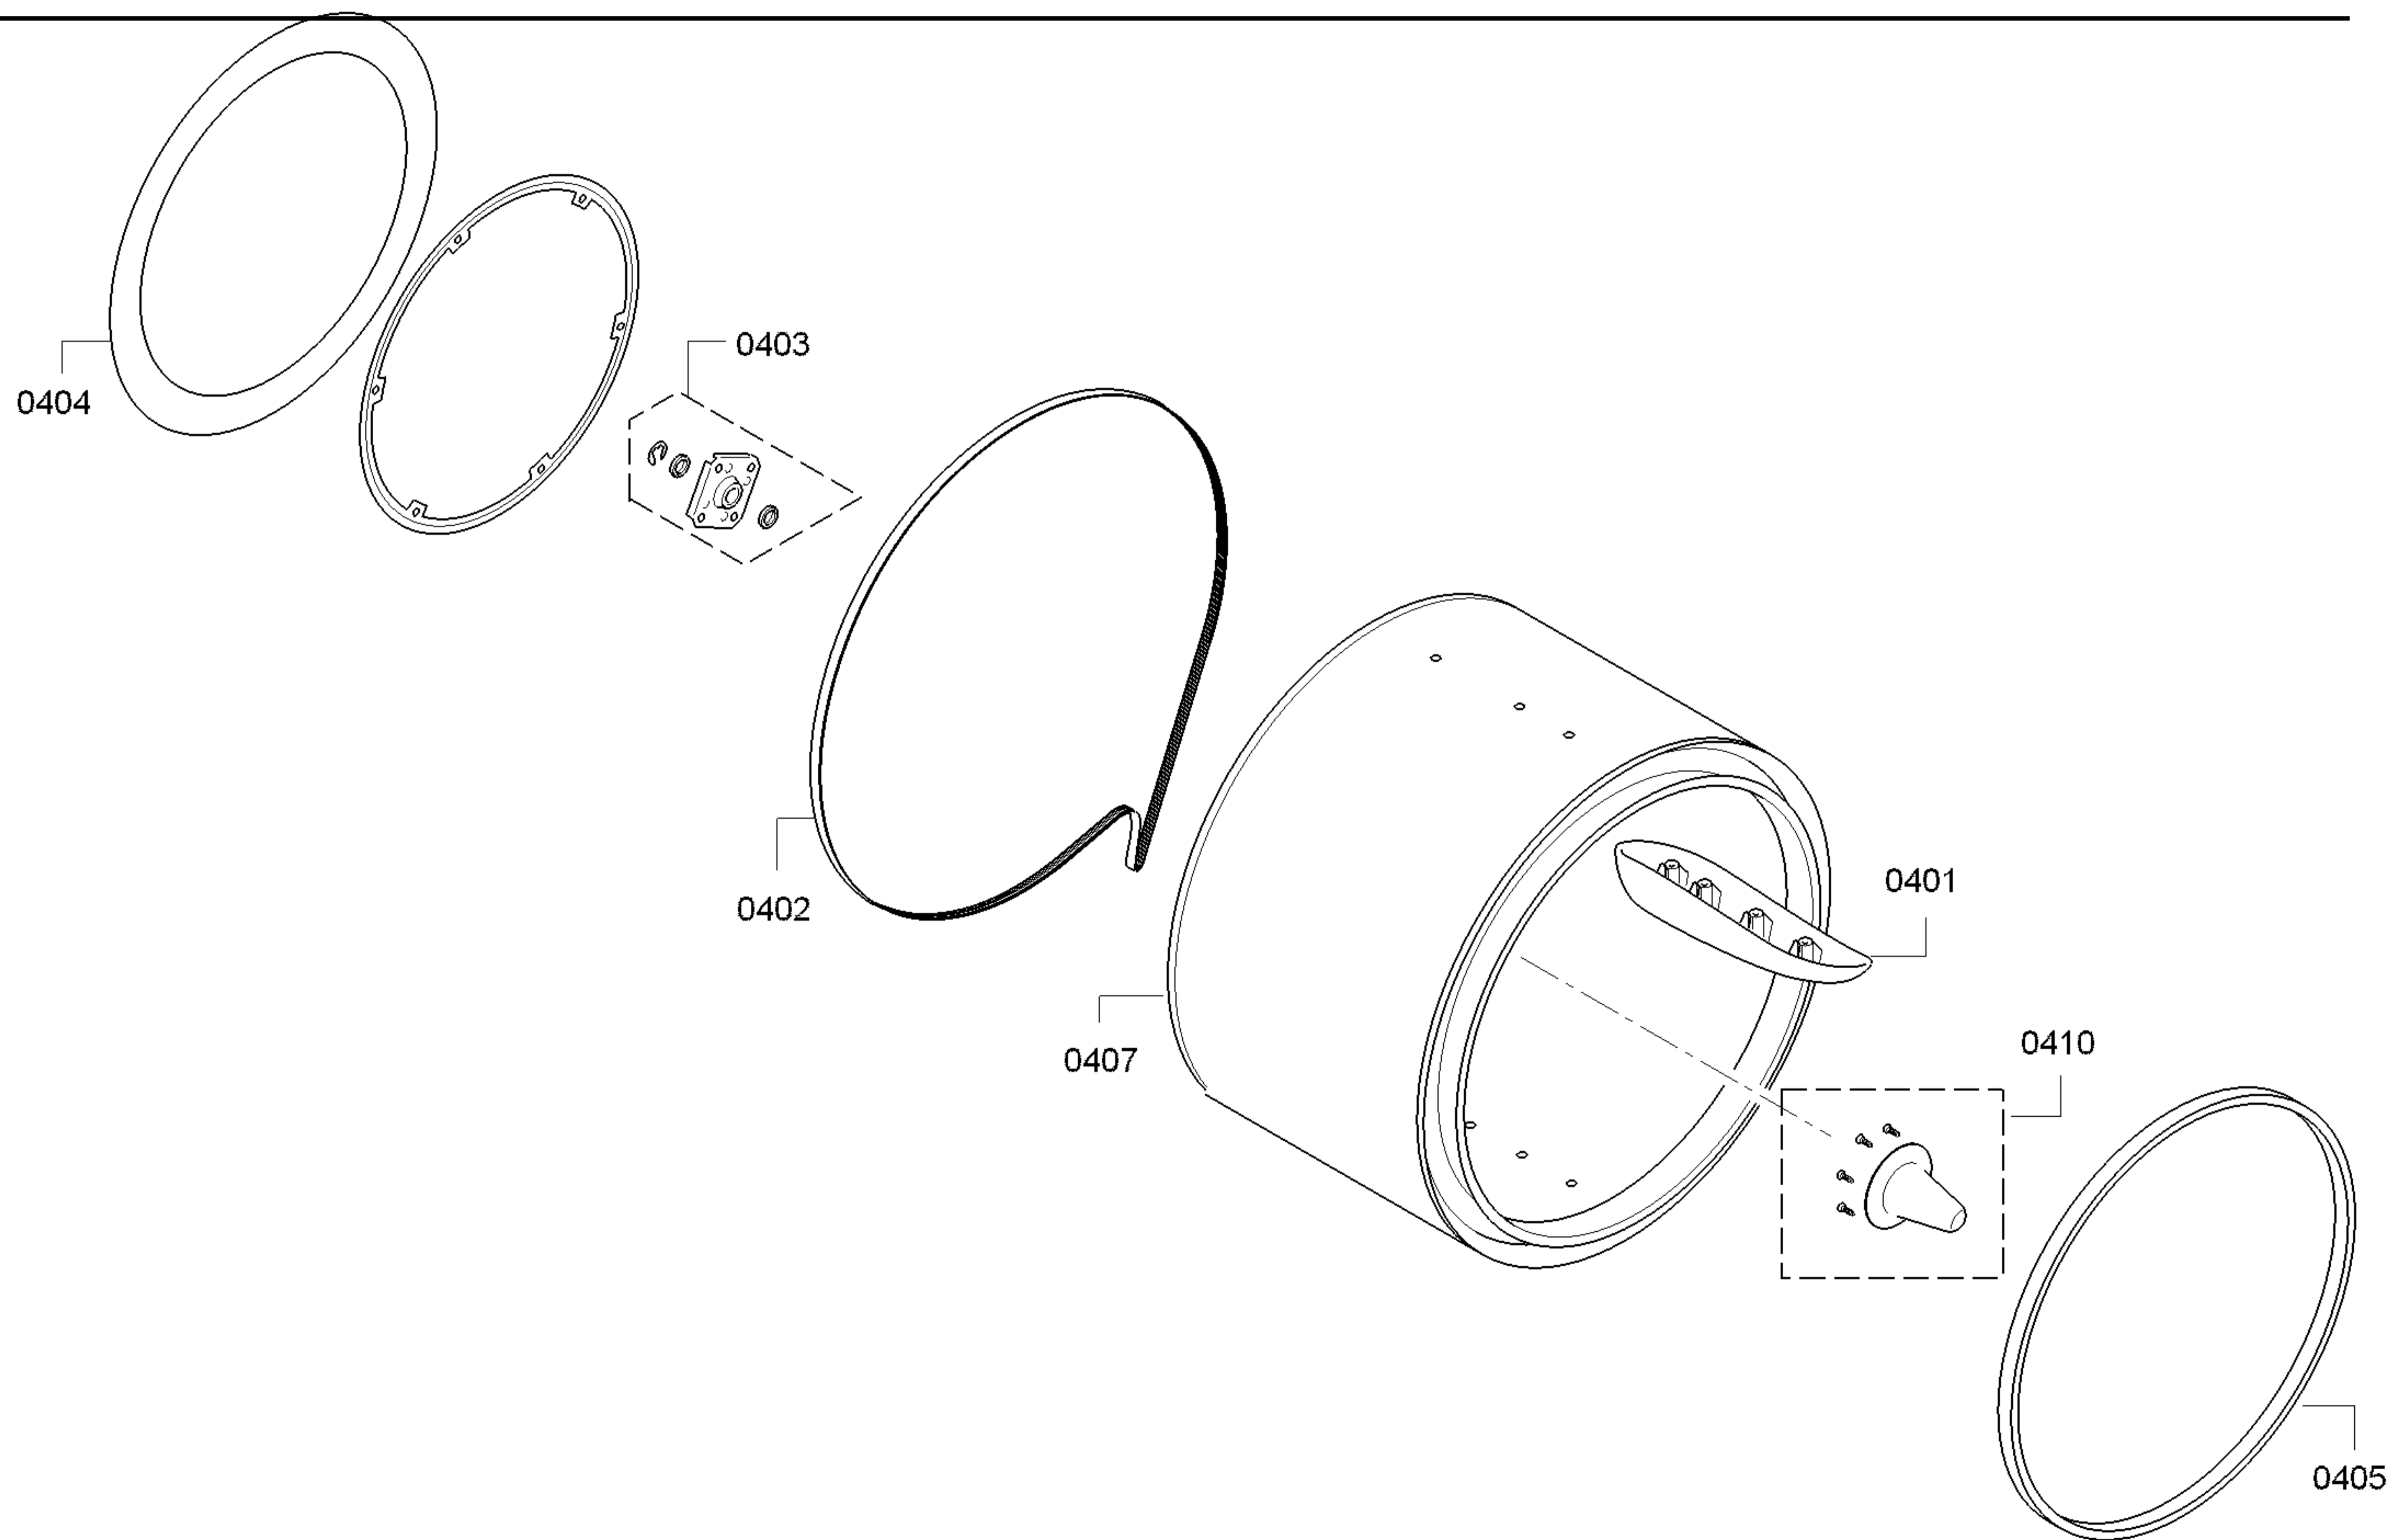

0199

 <p>0601</p>	 <p>0602</p>	 <p>0604</p>	 <p>0605</p>	 <p>0606</p>
 <p>0607</p>	 <p>0608</p>	 <p>0609</p>	 <p>0610</p>	
 <p>0612</p>				
 <p>0617</p>				

Sonuçlar 1 — 92 → 92

↕ Pozisyon	↕ Malzeme numarası	↕ Muadil	↕ Açıklama/Tip	Pozisyon Açıklaması	Bilgi/Konu	Fiyat Grubu	Liste Fiyatı	P.Birim	Miktar	Bilgi:
0502	00145443		Motor		Complete one belt motor	990		1	1	
0512	00145796		Pompa		Condensate pump Could look different from original part.	990		1	1	
0527	00170961		NTC-Sensör		at 20 degree C 5.4k-6.5kOhm Crastin	990		1	1	
0407	00249014		Tambur		Complete stainless steel drum	990		1	1	
8513	00312289		Temizleme bezi		Microfiber cloth for delicate surfaces	990		1	1	
0552	00416546		Bağlantı parçası			990		1	1	
0401	00497211		İllerletici		Agitator paddle	990		1	1	
0562	00552829		Parça bir cihazda mevcut değil		DİKKAT! BU KOD YEDEK PARÇA KODU DEĞİLDİR LÜTFEN SİPARİŞ VERMEYİNİZ.	990		1	1	
0231	00600427	00613598	Tekerlek		until FD 8903, the Bearing shield must be completely replaced. Roles are	990		1	1	
0523	00600529		Kelepçe-hortum			990		1	1	
0103	00604072		Ara parça		Rotary knob clip	990		1	1	
0501	00611942		Ayak		Bottom group leveling foot	990		1	1	
0528	00613776		Yay		NTC spring	990		1	1	
0403	00618931		Yatak		Drum bearing complete (with E-clip)	990		1	1	
0503	00619115		Yay		Motor tension spring	990		1	1	
0508	00622991		Kondansatör-Metal kağıt		Motor capacitor 9,0 µF	990		1	1	
0504	00632045		Makara-Gergi		Motor tension wheel (One belt motor)	990		1	1	
0321	00635154		Vida		Plastic-Screw-Torx-4x16	990		1	1	
0236	00635382		İzolasyon parçası		Stopple	990		1	1	
0227	00635907		Kapama parçası		Door lock cover (inox)	990		1	1	
0410	00643899	00652502	Konik		Conical pin against knotted laundry	990		1	1	
0402	00650499		Kayış-Tahrik		Motor belt 7PH - 1995	990		1	1	