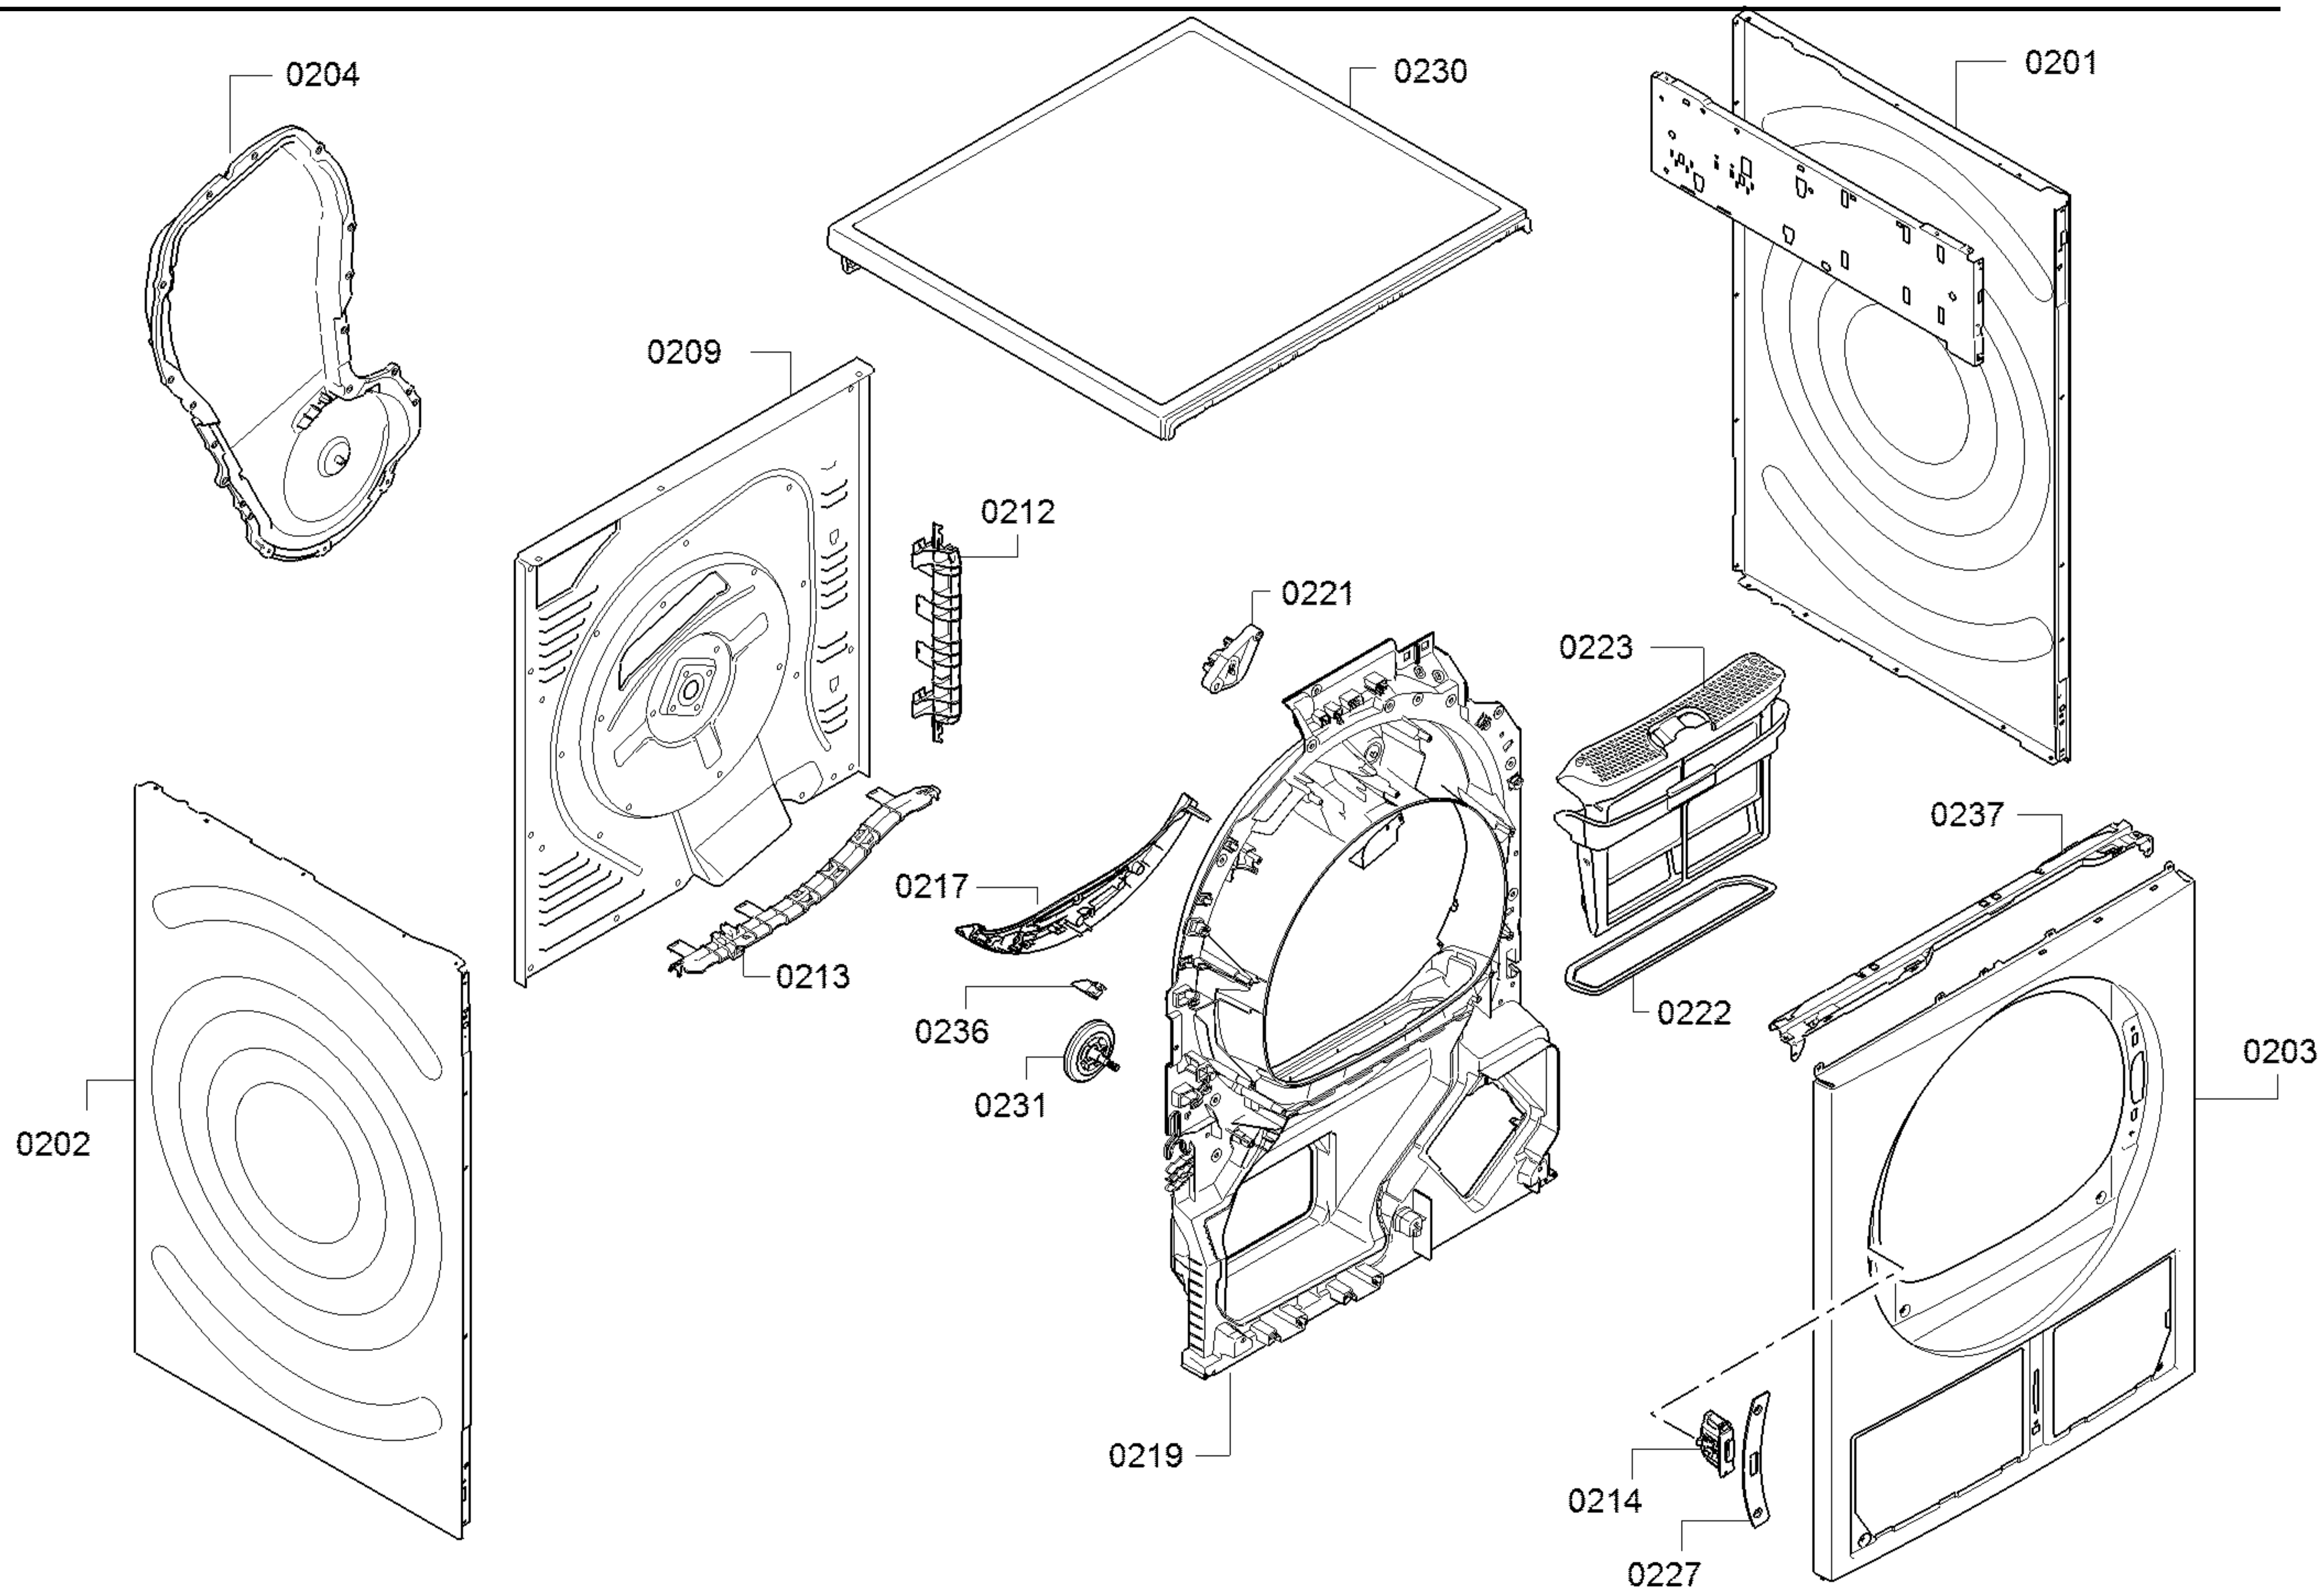

0199

 <p>0601</p>	 <p>0602</p>	 <p>0604</p>	 <p>0605</p>	 <p>0606</p>
 <p>0607</p>	 <p>0608</p>	 <p>0609</p>	 <p>0610</p>	
 <p>0612</p>				
 <p>0617</p>				

Sonuçlar 1 — 92 → 92

↕ Pozisyon	↕ Malzeme numarası	↕ Muadil	↕ Açıklama/Tip	Pozisyon Açıklaması	Bilgi/Konu	Fiyat Grubu	Liste Fiyatı	P.Birim	Miktar	Bilgi:
0502	00145443		Motor		Complete one belt motor	990		1	1	
0512	00145796		Pompa		Condensate pump Could look different from original part.	990		1	1	
0527	00170961		NTC-Sensör		at 20 degree C 5.4k-6.5kOhm Crastin	990		1	1	
0407	00249014		Tambur		Complete stainless steel drum	990		1	1	
8513	00312289		Temizleme bezi		Microfiber cloth for delicate surfaces	990		1	1	
0552	00416546		Bağlantı parçası			990		1	1	
0401	00497211		İllerletici		Agitator paddle	990		1	1	
0562	00552829		Parça bir cihazda mevcut değil		DİKKAT! BU KOD YEDEK PARÇA KODU DEĞİLDİR LÜTFEN SİPARİŞ VERMEYİNİZ.	990		1	1	
0231	00600427	00613598	Tekerlek		until FD 8903, the Bearing shield must be completely replaced. Roles are	990		1	1	
0523	00600529		Kelepçe-hortum			990		1	1	
0103	00604072		Ara parça		Rotary knob clip	990		1	1	
0501	00611942		Ayak		Bottom group leveling foot	990		1	1	
0528	00613776		Yay		NTC spring	990		1	1	
0403	00618931		Yatak		Drum bearing complete (with E-clip)	990		1	1	
0503	00619115		Yay		Motor tension spring	990		1	1	
0508	00622991		Kondansatör-Metal kağıt		Motor capacitor 9,0 µF	990		1	1	
0504	00632045		Makara-Gergi		Motor tension wheel (One belt motor)	990		1	1	
0321	00635154		Vida		Plastic-Screw-Torx-4x16	990		1	1	
0236	00635382		İzolasyon parçası		Stopple	990		1	1	
0227	00635907		Kapama parçası		Door lock cover (inox)	990		1	1	
0410	00643899	00652502	Konik		Conical pin against knotted laundry	990		1	1	
0402	00650499		Kayış-Tahrik		Motor belt 7PH - 1995	990		1	1	