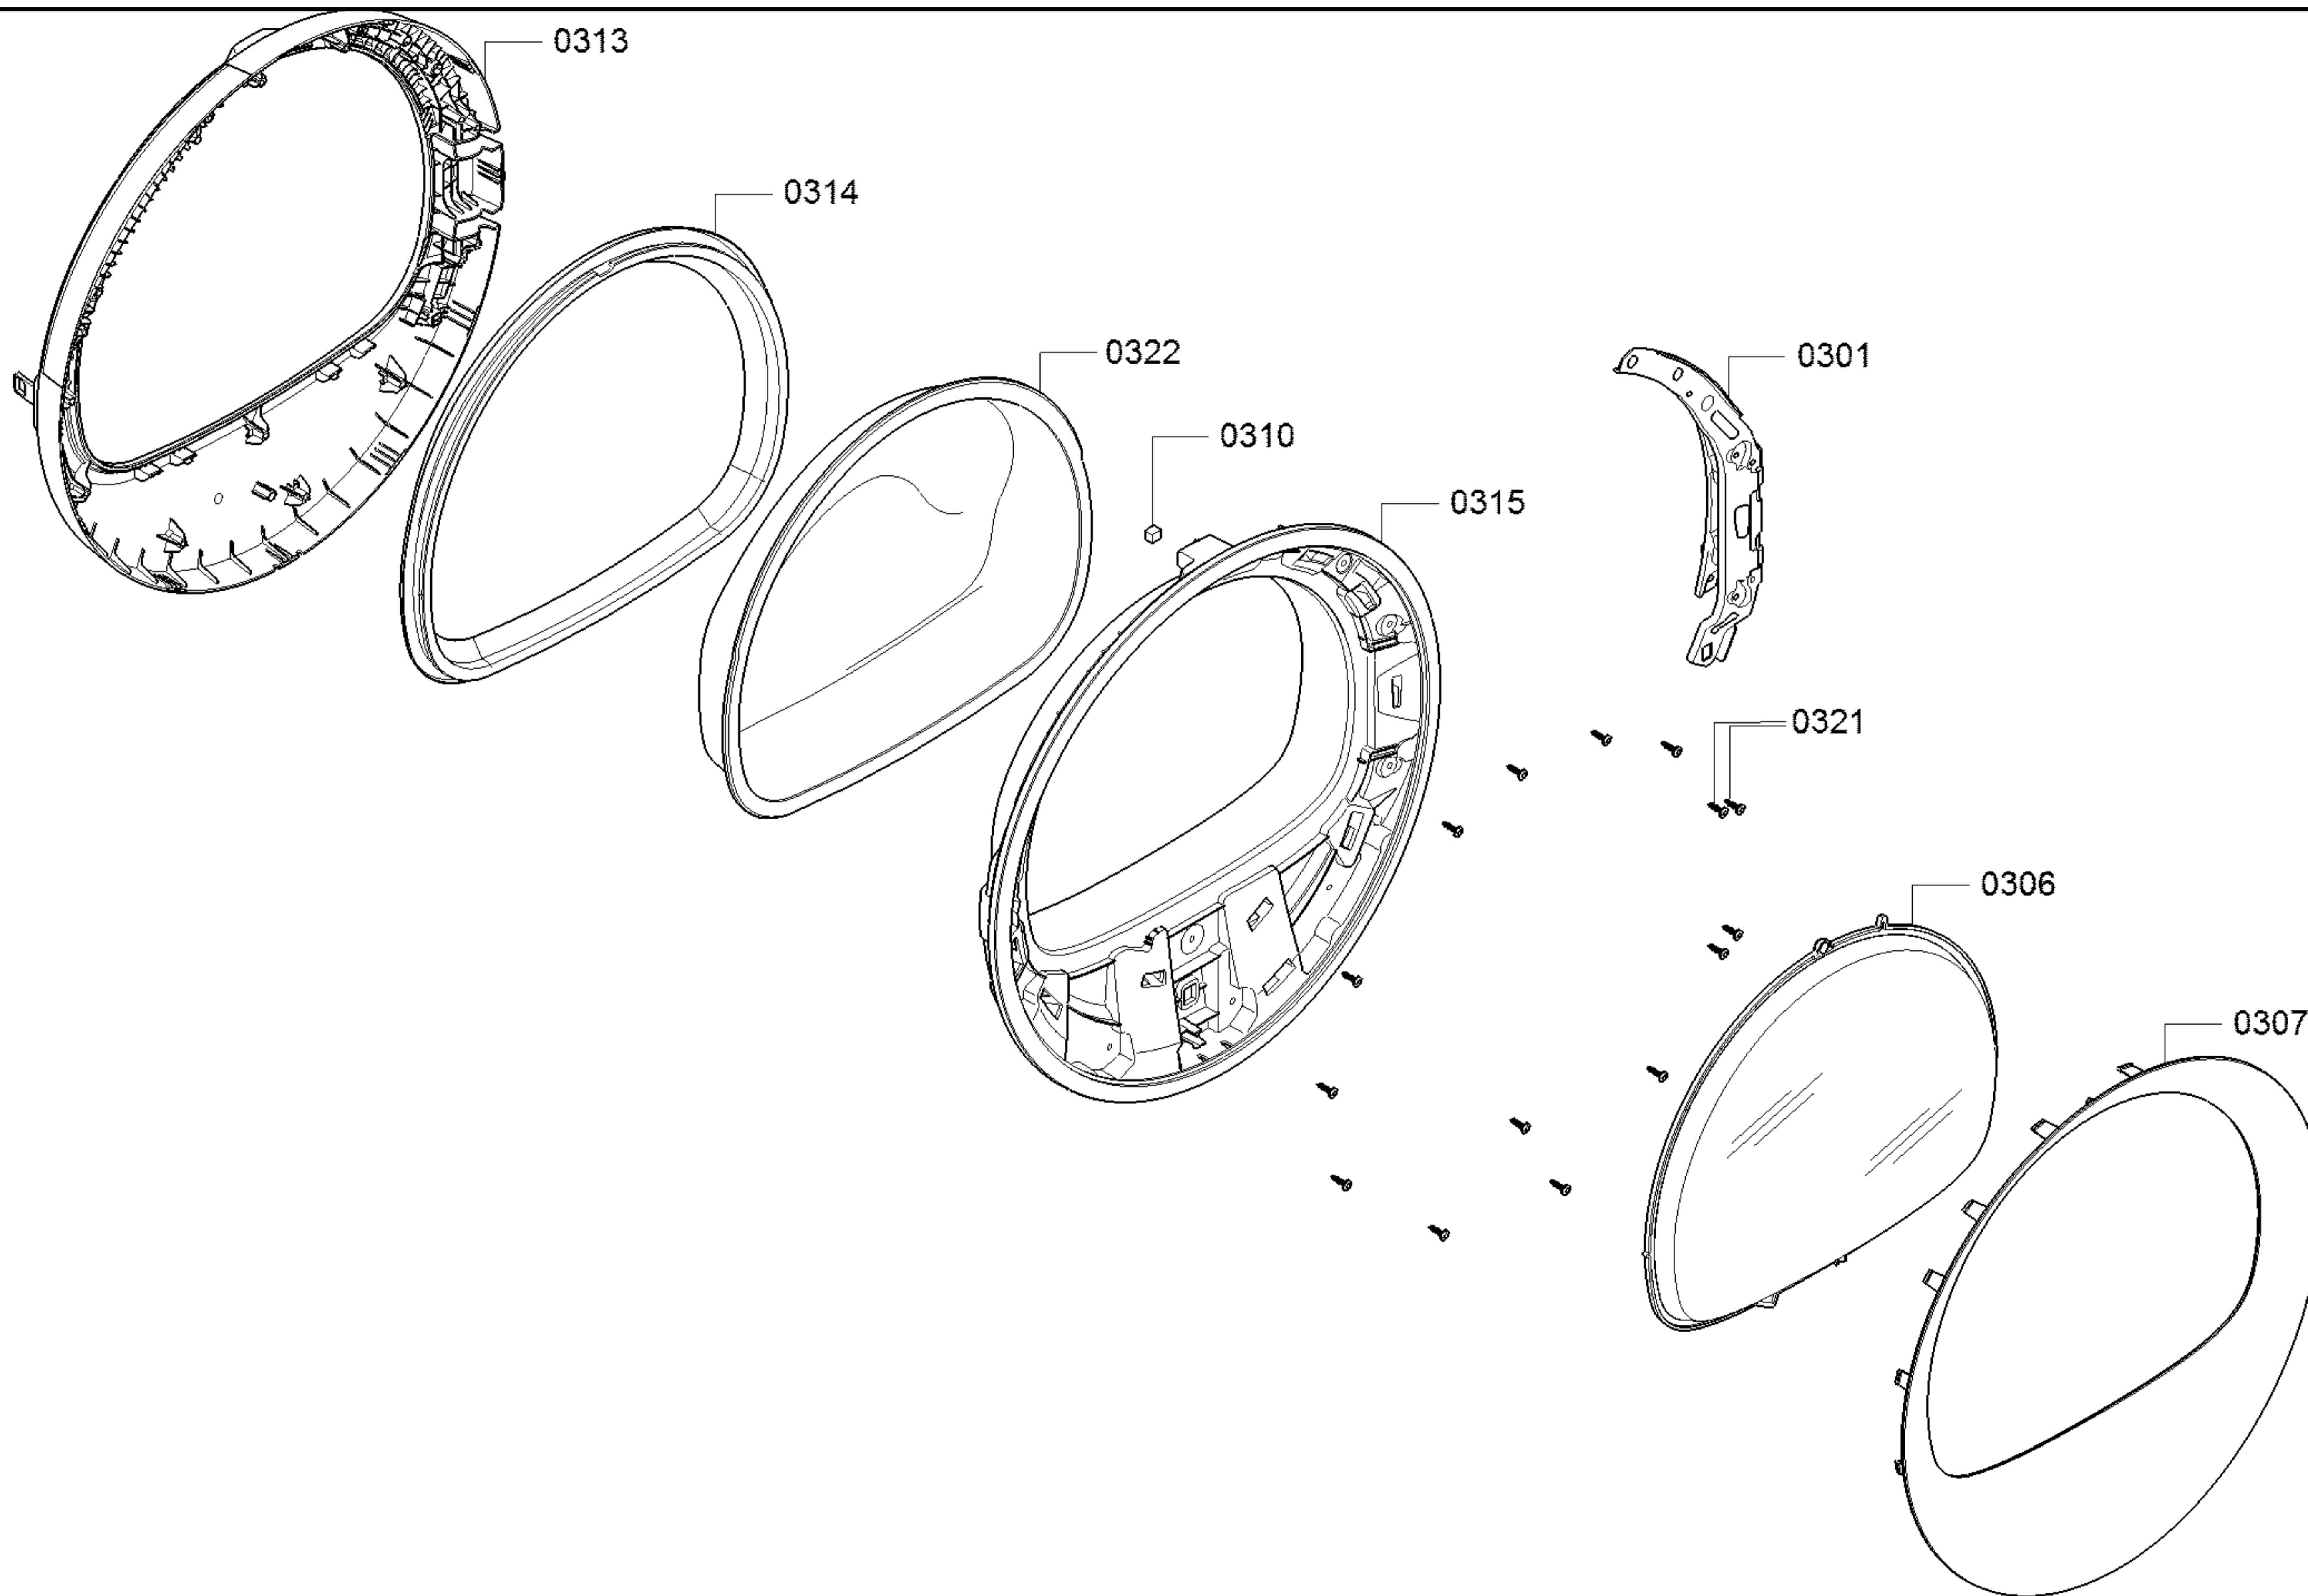

0199

 <p>0601</p>	 <p>0602</p>	 <p>0604</p>	 <p>0605</p>	 <p>0606</p>
 <p>0607</p>	 <p>0608</p>	 <p>0609</p>	 <p>0610</p>	
 <p>0612</p>				
 <p>0617</p>				

Sonuçlar 1 — 92 → 92

↕ Pozisyon	↕ Malzeme numarası	↕ Muadil	↕ Açıklama/Tip	Pozisyon Açıklaması	Bilgi/Konu	Fiyat Grubu	Liste Fiyatı	P.Birim	Miktar	Bilgi:
0502	00145443		Motor		Complete one belt motor	990		1	1	
0512	00145796		Pompa		Condensate pump Could look different from original part.	990		1	1	
0527	00170961		NTC-Sensör		at 20 degree C 5.4k-6.5kOhm Crastin	990		1	1	
0407	00249014		Tambur		Complete stainless steel drum	990		1	1	
8513	00312289		Temizleme bezi		Microfiber cloth for delicate surfaces	990		1	1	
0552	00416546		Bağlantı parçası			990		1	1	
0401	00497211		İllerletici		Agitator paddle	990		1	1	
0562	00552829		Parça bir cihazda mevcut değil		DİKKAT! BU KOD YEDEK PARÇA KODU DEĞİLDİR LÜTFEN SİPARİŞ VERMEYİNİZ.	990		1	1	
0231	00600427	00613598	Tekerlek		until FD 8903, the Bearing shield must be completely replaced. Roles are	990		1	1	
0523	00600529		Kelepçe-hortum			990		1	1	
0103	00604072		Ara parça		Rotary knob clip	990		1	1	
0501	00611942		Ayak		Bottom group leveling foot	990		1	1	
0528	00613776		Yay		NTC spring	990		1	1	
0403	00618931		Yatak		Drum bearing complete (with E-clip)	990		1	1	
0503	00619115		Yay		Motor tension spring	990		1	1	
0508	00622991		Kondansatör-Metal kağıt		Motor capacitor 9,0 µF	990		1	1	
0504	00632045		Makara-Gergi		Motor tension wheel (One belt motor)	990		1	1	
0321	00635154		Vida		Plastic-Screw-Torx-4x16	990		1	1	
0236	00635382		İzolasyon parçası		Stopple	990		1	1	
0227	00635907		Kapama parçası		Door lock cover (inox)	990		1	1	
0410	00643899	00652502	Konik		Conical pin against knotted laundry	990		1	1	
0402	00650499		Kayış-Tahrik		Motor belt 7PH - 1995	990		1	1	