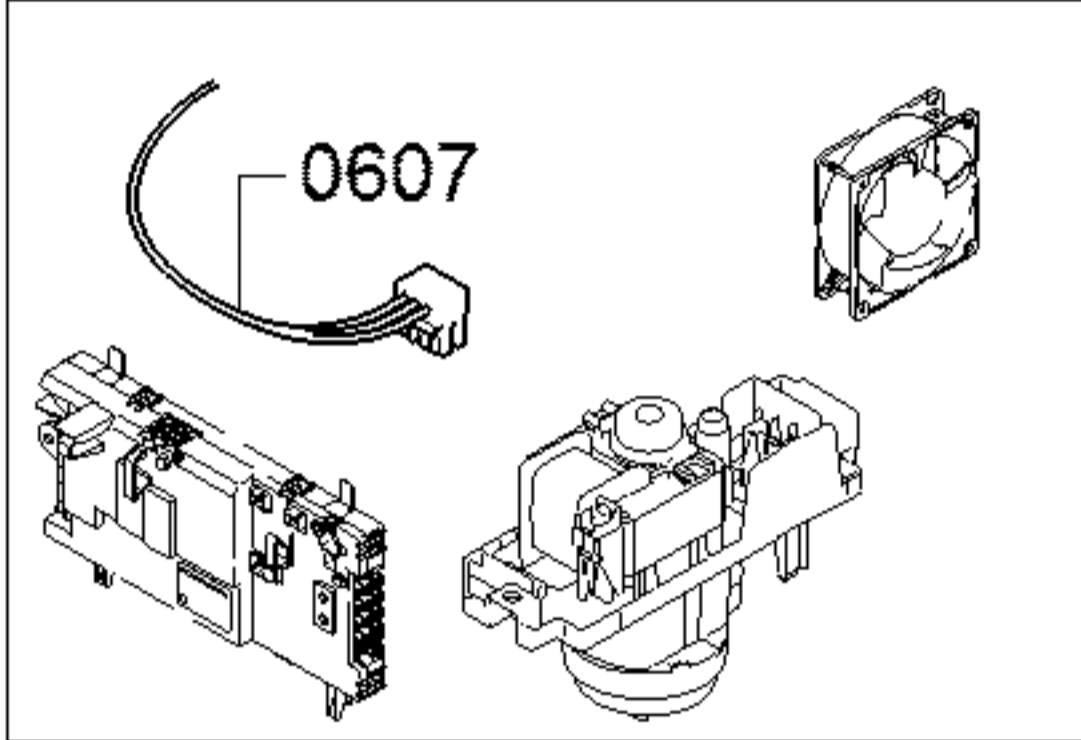

0199

Sonaçlar 1 - 88 → 88

◆ Pozisyon	◆ Malzeme numarası	◆ Muadil	◆ Açıklama/Tip	Pozisyon Açıklaması	Bilgi/Konu	Fiyat Grubu	Liste Fiyatı	P.Birim	Miktar	Bilgi:
0502	00145443		Motor		Complete one belt motor	990		1	1	
0512	00145796		Pompa		Condensate pump Could look different from original part.	990		1	1	
0527	00170961		NTC-Sensör		at 20 degree C 5.4k-6.5kOhm Crastin	990		1	1	
0407	00249014		Tambur		Complete stainless steel drum	990		1	1	 
8513	00312289		Temizleme bezi		Microfiber cloth for delicate surfaces	990		1	1	 
0552	00416546		Bağlantı parçası			990		1	1	
0401	00497211		İllerletici		Ağitator paddle	990		1	1	
0562	00552829		Parça bir cihazda mevcut değil		DİKKAT! BU KOD YEDEK PARÇA KODU DEĞİLDİR LÜTFEN SİPARİŞ VERMEYİNİZ.	990		1	1	
0231	00600427	00613598	Tekerlek		until FD 8903, the Bearing shield must be completely replaced. Roles are	990		1	1	
0523	00600529		Kelepçe-hortum			990		1	1	
0103	00604072		Ara parça		Rotary knob clip	990		1	1	
0501	00611942		Ayak		Bottom group leveling foot	990		1	1	
0528	00613776		Yay		NTC spring	990		1	1	
0515	00615455		kol-doldurma			990		1	1	
0403	00618931		Yatak		Drum bearing complete (with E-clip)	990		1	1	
0503	00619115		Yay		Motor tension spring	990		1	1	
0508	00622991		Kondansatör-Metal kağıt		Motor capacitor 9,0 µF	990		1	1	
0504	00632045		Makara-Gergi		Motor tension wheel (One belt motor)	990		1	1	
0236	00635382		İzolasyon parçası		Stopples	990		1	1	
0525	00637593		Doldurma hortumu		Inlet Belows (Pump - Cover Shell)	990		1	1	
0410	00643899	00652502	Konik		Conical pin against knotted laundry	990		1	1	 
0402	00650499		Kayış-Tahrik		Motor belt 7PH - 1995	990		1	1	