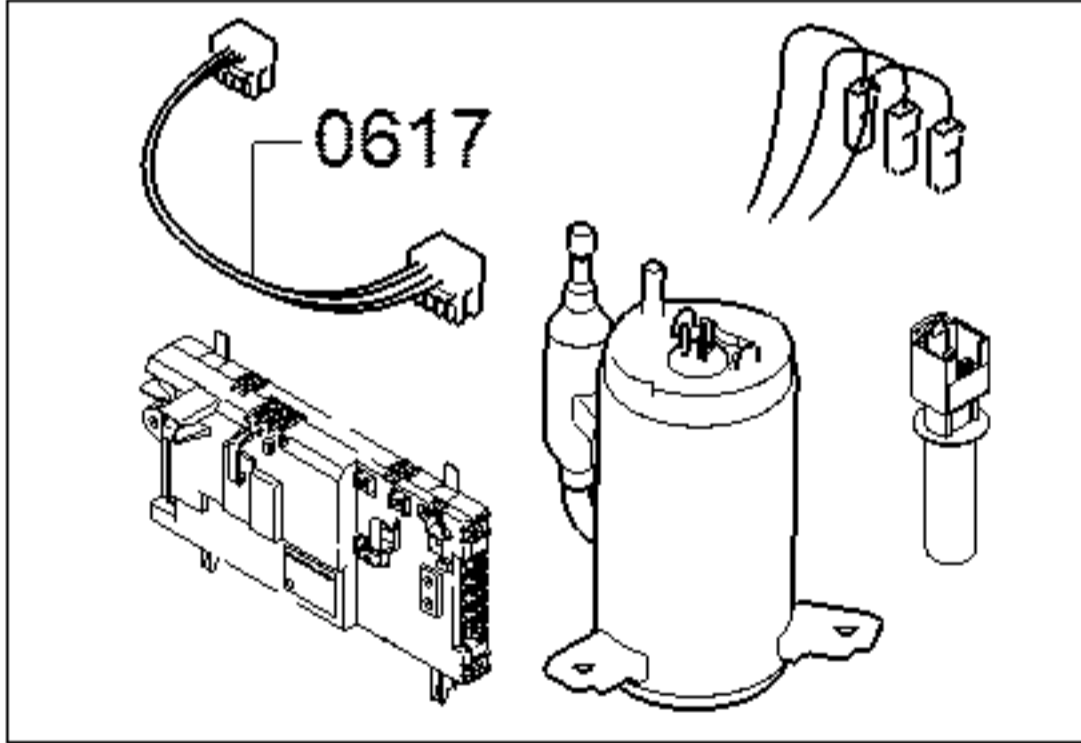

0199

Sonaçlar 1 - 88 → 88

◆ Pozisyon	◆ Malzeme numarası	◆ Muadil	◆ Açıklama/Tip	Pozisyon Açıklaması	Bilgi/Konu	Fiyat Grubu	Liste Fiyatı	P.Birim	Miktar	Bilgi:
0502	00145443		Motor		Complete one belt motor	990		1	1	
0512	00145796		Pompa		Condensate pump Could look different from original part.	990		1	1	
0527	00170961		NTC-Sensör		at 20 degree C 5.4k-6.5kOhm Crastin	990		1	1	
0407	00249014		Tambur		Complete stainless steel drum	990		1	1	 
8513	00312289		Temizleme bezi		Microfiber cloth for delicate surfaces	990		1	1	 
0552	00416546		Bağlantı parçası			990		1	1	
0401	00497211		İllerletici		Ağitator paddle	990		1	1	
0562	00552829		Parça bir cihazda mevcut değil		DİKKAT! BU KOD YEDEK PARÇA KODU DEĞİLDİR LÜTFEN SİPARİŞ VERMEYİNİZ.	990		1	1	
0231	00600427	00613598	Tekerlek		until FD 8903, the Bearing shield must be completely replaced. Roles are	990		1	1	
0523	00600529		Kelepçe-hortum			990		1	1	
0103	00604072		Ara parça		Rotary knob clip	990		1	1	
0501	00611942		Ayak		Bottom group leveling foot	990		1	1	
0528	00613776		Yay		NTC spring	990		1	1	
0515	00615455		kol-doldurma			990		1	1	
0403	00618931		Yatak		Drum bearing complete (with E-clip)	990		1	1	
0503	00619115		Yay		Motor tension spring	990		1	1	
0508	00622991		Kondansatör-Metal kağıt		Motor capacitor 9,0 µF	990		1	1	
0504	00632045		Makara-Gergi		Motor tension wheel (One belt motor)	990		1	1	
0236	00635382		İzolasyon parçası		Stopples	990		1	1	
0525	00637593		Doldurma hortumu		Inlet Belows (Pump - Cover Shell)	990		1	1	
0410	00643899	00652502	Konik		Conical pin against knotted laundry	990		1	1	 
0402	00650499		Kayış-Tahrik		Motor belt 7PH - 1995	990		1	1	