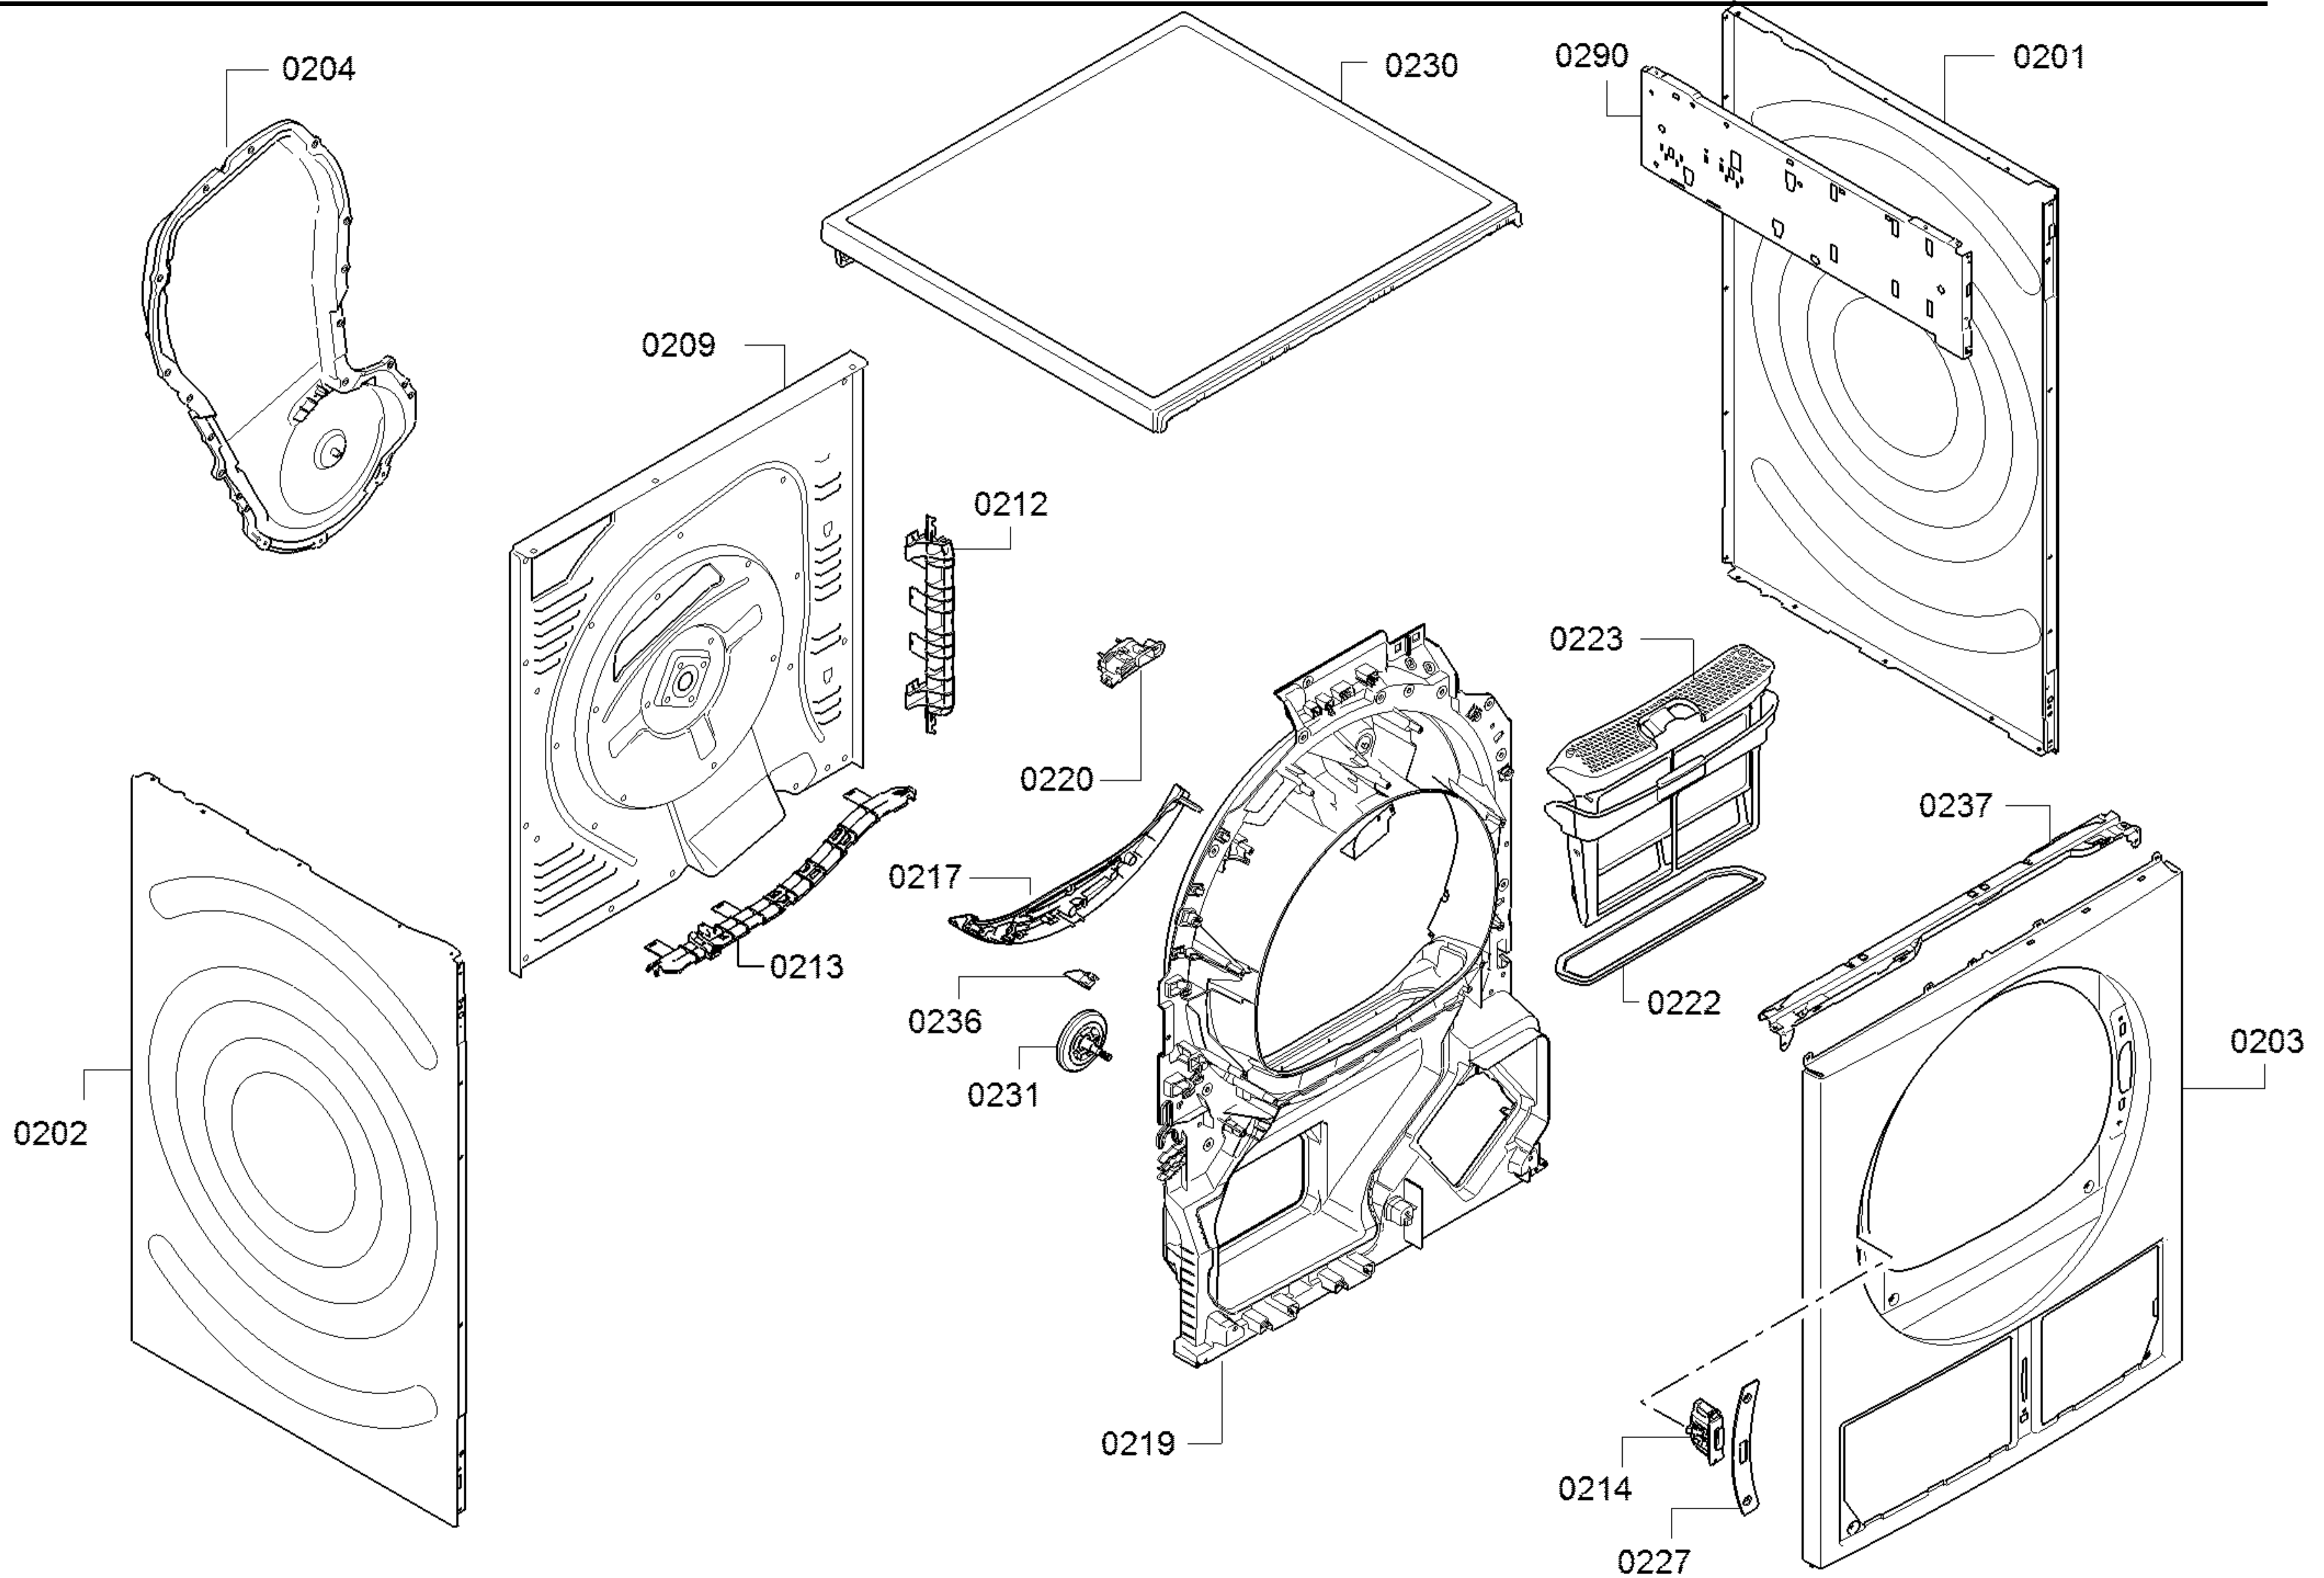

0199

Sonaçlar 1 - 88 → 88

◆ Pozisyon	◆ Malzeme numarası	◆ Muadil	◆ Açıklama/Tip	Pozisyon Açıklaması	Bilgi/Konu	Fiyat Grubu	Liste Fiyatı	P.Birim	Miktar	Bilgi:
0502	00145443		Motor		Complete one belt motor	990		1	1	
0512	00145796		Pompa		Condensate pump Could look different from original part.	990		1	1	
0527	00170961		NTC-Sensör		at 20 degree C 5.4k-6.5kOhm Crastin	990		1	1	
0407	00249014		Tambur		Complete stainless steel drum	990		1	1	 
8513	00312289		Temizleme bezi		Microfiber cloth for delicate surfaces	990		1	1	 
0552	00416546		Bağlantı parçası			990		1	1	
0401	00497211		İllerletici		Ağitator paddle	990		1	1	
0562	00552829		Parça bir cihazda mevcut değil		DİKKAT! BU KOD YEDEK PARÇA KODU DEĞİLDİR LÜTFEN SİPARİŞ VERMEYİNİZ.	990		1	1	
0231	00600427	00613598	Tekerlek		until FD 8903, the Bearing shield must be completely replaced. Roles are	990		1	1	
0523	00600529		Kelepçe-hortum			990		1	1	
0103	00604072		Ara parça		Rotary knob clip	990		1	1	
0501	00611942		Ayak		Bottom group leveling foot	990		1	1	
0528	00613776		Yay		NTC spring	990		1	1	
0515	00615455		kol-doldurma			990		1	1	
0403	00618931		Yatak		Drum bearing complete (with E-clip)	990		1	1	
0503	00619115		Yay		Motor tension spring	990		1	1	
0508	00622991		Kondansatör-Metal kağıt		Motor capacitor 9,0 µF	990		1	1	
0504	00632045		Makara-Gergi		Motor tension wheel (One belt motor)	990		1	1	
0236	00635382		İzolasyon parçası		Stopples	990		1	1	
0525	00637593		Doldurma hortumu		Inlet Belows (Pump - Cover Shell)	990		1	1	
0410	00643899	00652502	Konik		Conical pin against knotted laundry	990		1	1	 
0402	00650499		Kayış-Tahrik		Motor belt 7PH - 1995	990		1	1	