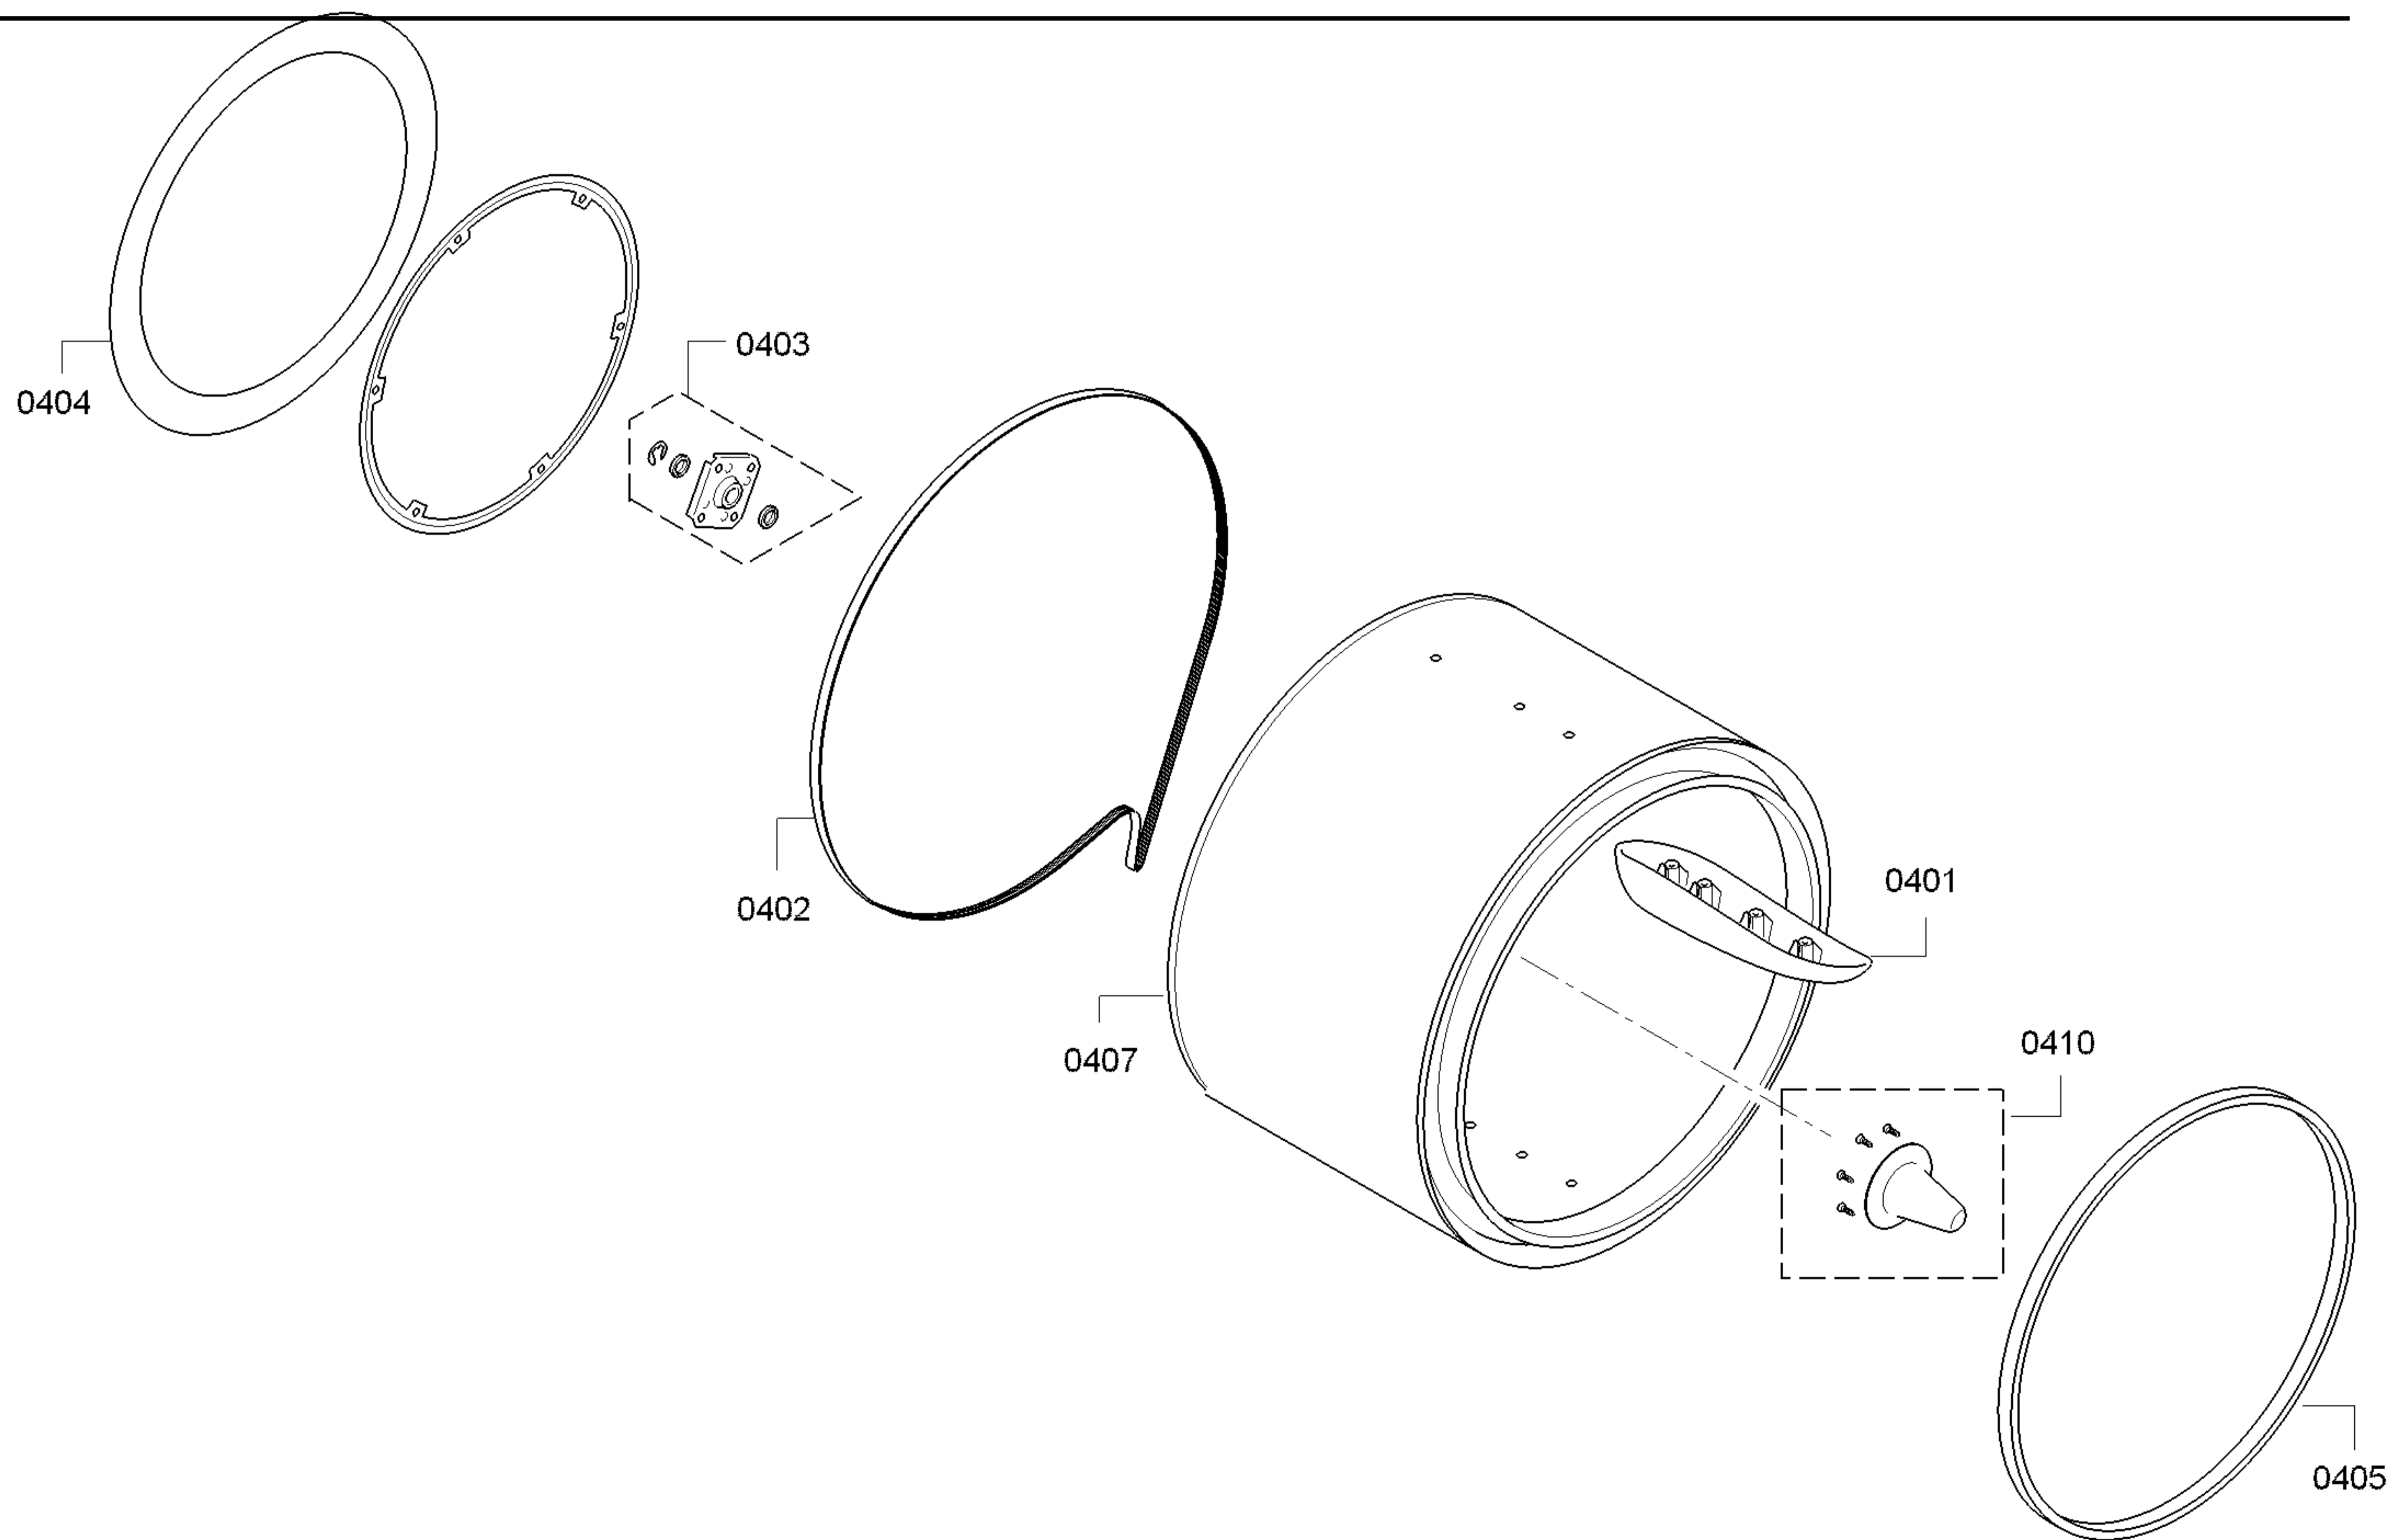

0199

Sonaçlar 1 - 88 → 88

◆ Pozisyon	◆ Malzeme numarası	◆ Muadil	◆ Açıklama/Tip	Pozisyon Açıklaması	Bilgi/Konu	Fiyat Grubu	Liste Fiyatı	P.Birim	Miktar	Bilgi:
0502	00145443		Motor		Complete one belt motor	990		1	1	
0512	00145796		Pompa		Condensate pump Could look different from original part.	990		1	1	
0527	00170961		NTC-Sensör		at 20 degree C 5.4k-6.5kOhm Crastin	990		1	1	
0407	00249014		Tambur		Complete stainless steel drum	990		1	1	 
8513	00312289		Temizleme bezi		Microfiber cloth for delicate surfaces	990		1	1	 
0552	00416546		Bağlantı parçası			990		1	1	
0401	00497211		İllerletici		Ağitator paddle	990		1	1	
0562	00552829		Parça bir cihazda mevcut değil		DİKKAT! BU KOD YEDEK PARÇA KODU DEĞİLDİR LÜTFEN SİPARİŞ VERMEYİNİZ.	990		1	1	
0231	00600427	00613598	Tekerlek		until FD 8903, the Bearing shield must be completely replaced. Roles are	990		1	1	
0523	00600529		Kelepçe-hortum			990		1	1	
0103	00604072		Ara parça		Rotary knob clip	990		1	1	
0501	00611942		Ayak		Bottom group leveling foot	990		1	1	
0528	00613776		Yay		NTC spring	990		1	1	
0515	00615455		kol-doldurma			990		1	1	
0403	00618931		Yatak		Drum bearing complete (with E-clip)	990		1	1	
0503	00619115		Yay		Motor tension spring	990		1	1	
0508	00622991		Kondansatör-Metal kağıt		Motor capacitor 9,0 µF	990		1	1	
0504	00632045		Makara-Gergi		Motor tension wheel (One belt motor)	990		1	1	
0236	00635382		İzolasyon parçası		Stopples	990		1	1	
0525	00637593		Doldurma hortumu		Inlet Belows (Pump - Cover Shell)	990		1	1	
0410	00643899	00652502	Konik		Conical pin against knotted laundry	990		1	1	 
0402	00650499		Kayış-Tahrik		Motor belt 7PH - 1995	990		1	1	