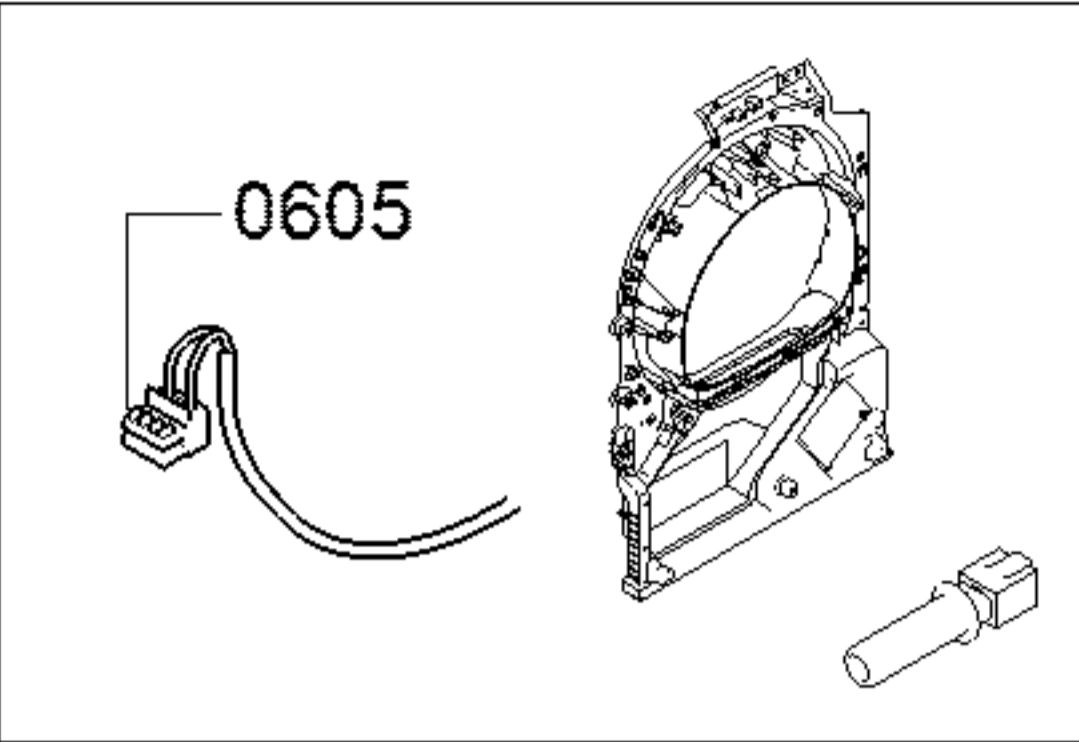

0199

Sonaçlar 1 - 88 → 88

◆ Pozisyon	◆ Malzeme numarası	◆ Muadil	◆ Açıklama/Tip	Pozisyon Açıklaması	Bilgi/Konu	Fiyat Grubu	Liste Fiyatı	P.Birim	Miktar	Bilgi:
0502	00145443		Motor		Complete one belt motor	990		1	1	
0512	00145796		Pompa		Condensate pump Could look different from original part.	990		1	1	
0527	00170961		NTC-Sensör		at 20 degree C 5.4k-6.5kOhm Crastin	990		1	1	
0407	00249014		Tambur		Complete stainless steel drum	990		1	1	 
8513	00312289		Temizleme bezi		Microfiber cloth for delicate surfaces	990		1	1	 
0552	00416546		Bağlantı parçası			990		1	1	
0401	00497211		İllerletici		Ağitator paddle	990		1	1	
0562	00552829		Parça bir cihazda mevcut değil		DİKKAT! BU KOD YEDEK PARÇA KODU DEĞİLDİR LÜTFEN SİPARİŞ VERMEYİNİZ.	990		1	1	
0231	00600427	00613598	Tekerlek		until FD 8903, the Bearing shield must be completely replaced. Roles are	990		1	1	
0523	00600529		Kelepçe-hortum			990		1	1	
0103	00604072		Ara parça		Rotary knob clip	990		1	1	
0501	00611942		Ayak		Bottom group leveling foot	990		1	1	
0528	00613776		Yay		NTC spring	990		1	1	
0515	00615455		kol-doldurma			990		1	1	
0403	00618931		Yatak		Drum bearing complete (with E-clip)	990		1	1	
0503	00619115		Yay		Motor tension spring	990		1	1	
0508	00622991		Kondansatör-Metal kağıt		Motor capacitor 9,0 µF	990		1	1	
0504	00632045		Makara-Gergi		Motor tension wheel (One belt motor)	990		1	1	
0236	00635382		İzolasyon parçası		Stopples	990		1	1	
0525	00637593		Doldurma hortumu		Inlet Belows (Pump - Cover Shell)	990		1	1	
0410	00643899	00652502	Konik		Conical pin against knotted laundry	990		1	1	 
0402	00650499		Kayış-Tahrik		Motor belt 7PH - 1995	990		1	1	