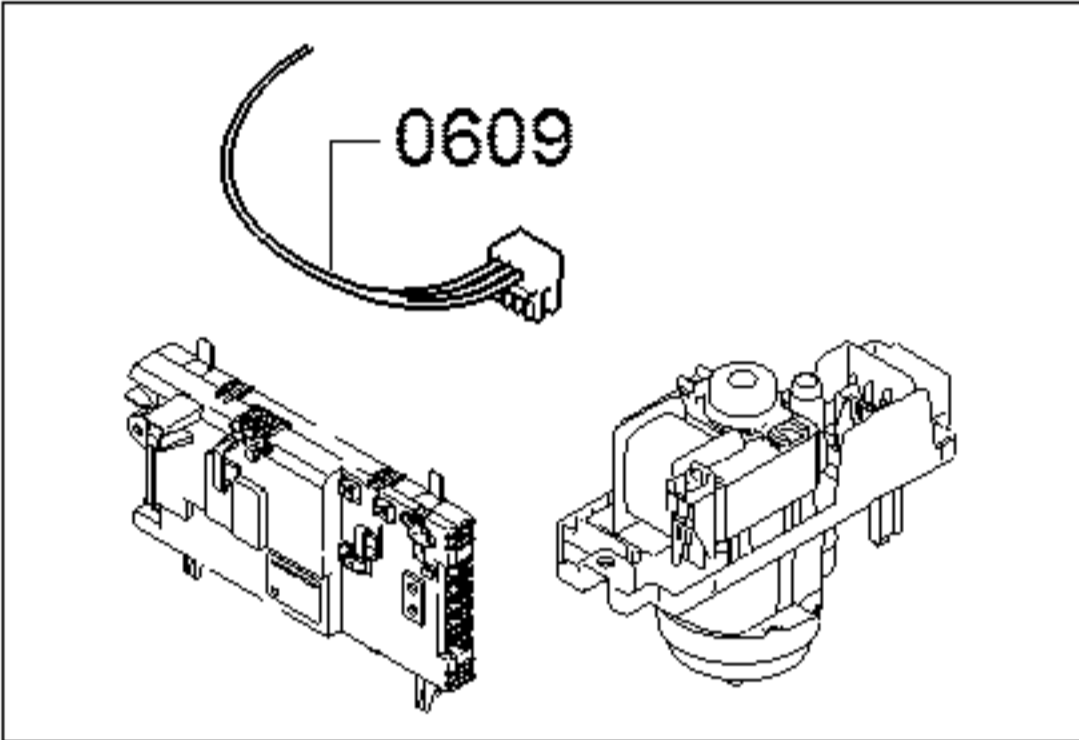

0199

Sonaçlar 1 - 88 → 88

◆ Pozisyon	◆ Malzeme numarası	◆ Muadil	◆ Açıklama/Tip	Pozisyon Açıklaması	Bilgi/Konu	Fiyat Grubu	Liste Fiyatı	P.Birim	Miktar	Bilgi:
0502	00145443		Motor		Complete one belt motor	990		1	1	
0512	00145796		Pompa		Condensate pump Could look different from original part.	990		1	1	
0527	00170961		NTC-Sensör		at 20 degree C 5.4k-6.5kOhm Crastin	990		1	1	
0407	00249014		Tambur		Complete stainless steel drum	990		1	1	 
8513	00312289		Temizleme bezi		Microfiber cloth for delicate surfaces	990		1	1	 
0552	00416546		Bağlantı parçası			990		1	1	
0401	00497211		İllerletici		Ağitator paddle	990		1	1	
0562	00552829		Parça bir cihazda mevcut değil		DİKKAT! BU KOD YEDEK PARÇA KODU DEĞİLDİR LÜTFEN SİPARİŞ VERMEYİNİZ.	990		1	1	
0231	00600427	00613598	Tekerlek		until FD 8903, the Bearing shield must be completely replaced. Roles are	990		1	1	
0523	00600529		Kelepçe-hortum			990		1	1	
0103	00604072		Ara parça		Rotary knob clip	990		1	1	
0501	00611942		Ayak		Bottom group leveling foot	990		1	1	
0528	00613776		Yay		NTC spring	990		1	1	
0515	00615455		kol-doldurma			990		1	1	
0403	00618931		Yatak		Drum bearing complete (with E-clip)	990		1	1	
0503	00619115		Yay		Motor tension spring	990		1	1	
0508	00622991		Kondansatör-Metal kağıt		Motor capacitor 9,0 µF	990		1	1	
0504	00632045		Makara-Gergi		Motor tension wheel (One belt motor)	990		1	1	
0236	00635382		İzolasyon parçası		Stopples	990		1	1	
0525	00637593		Doldurma hortumu		Inlet Belows (Pump - Cover Shell)	990		1	1	
0410	00643899	00652502	Konik		Conical pin against knotted laundry	990		1	1	 
0402	00650499		Kayış-Tahrik		Motor belt 7PH - 1995	990		1	1	