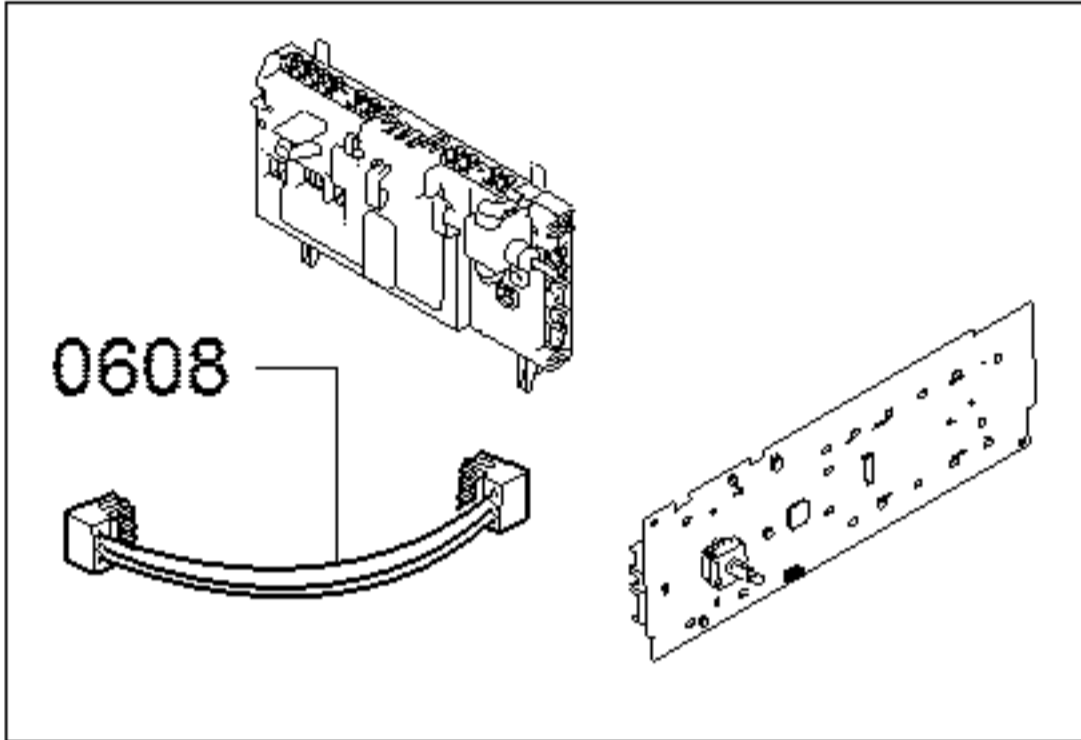

0199

Sonaçlar 1 - 88 → 88

◆ Pozisyon	◆ Malzeme numarası	◆ Muadil	◆ Açıklama/Tip	Pozisyon Açıklaması	Bilgi/Konu	Fiyat Grubu	Liste Fiyatı	P.Birim	Miktar	Bilgi:
0502	00145443		Motor		Complete one belt motor	990		1	1	
0512	00145796		Pompa		Condensate pump Could look different from original part.	990		1	1	
0527	00170961		NTC-Sensör		at 20 degree C 5.4k-6.5kOhm Crastin	990		1	1	
0407	00249014		Tambur		Complete stainless steel drum	990		1	1	 
8513	00312289		Temizleme bezi		Microfiber cloth for delicate surfaces	990		1	1	 
0552	00416546		Bağlantı parçası			990		1	1	
0401	00497211		İllerletici		Ağitator paddle	990		1	1	
0562	00552829		Parça bir cihazda mevcut değil		DİKKAT! BU KOD YEDEK PARÇA KODU DEĞİLDİR LÜTFEN SİPARİŞ VERMEYİNİZ.	990		1	1	
0231	00600427	00613598	Tekerlek		until FD 8903, the Bearing shield must be completely replaced. Roles are	990		1	1	
0523	00600529		Kelepçe-hortum			990		1	1	
0103	00604072		Ara parça		Rotary knob clip	990		1	1	
0501	00611942		Ayak		Bottom group leveling foot	990		1	1	
0528	00613776		Yay		NTC spring	990		1	1	
0515	00615455		kol-doldurma			990		1	1	
0403	00618931		Yatak		Drum bearing complete (with E-clip)	990		1	1	
0503	00619115		Yay		Motor tension spring	990		1	1	
0508	00622991		Kondansatör-Metal kağıt		Motor capacitor 9,0 µF	990		1	1	
0504	00632045		Makara-Gergi		Motor tension wheel (One belt motor)	990		1	1	
0236	00635382		İzolasyon parçası		Stopples	990		1	1	
0525	00637593		Doldurma hortumu		Inlet Belows (Pump - Cover Shell)	990		1	1	
0410	00643899	00652502	Konik		Conical pin against knotted laundry	990		1	1	 
0402	00650499		Kayış-Tahrik		Motor belt 7PH - 1995	990		1	1	