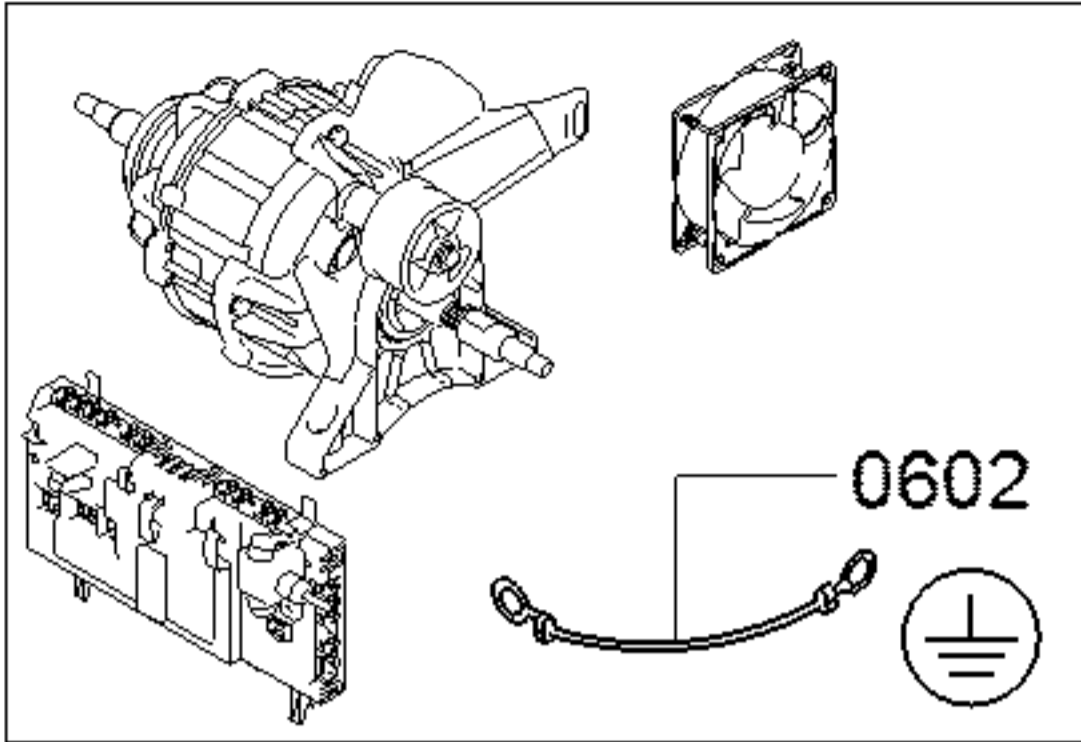

0199

Sonaçlar 1 - 88 → 88

◆ Pozisyon	◆ Malzeme numarası	◆ Muadil	◆ Açıklama/Tip	Pozisyon Açıklaması	Bilgi/Konu	Fiyat Grubu	Liste Fiyatı	P.Birim	Miktar	Bilgi:
0502	00145443		Motor		Complete one belt motor	990		1	1	
0512	00145796		Pompa		Condensate pump Could look different from original part.	990		1	1	
0527	00170961		NTC-Sensör		at 20 degree C 5.4k-6.5kOhm Crastin	990		1	1	
0407	00249014		Tambur		Complete stainless steel drum	990		1	1	 
8513	00312289		Temizleme bezi		Microfiber cloth for delicate surfaces	990		1	1	 
0552	00416546		Bağlantı parçası			990		1	1	
0401	00497211		İllerletici		Ağitator paddle	990		1	1	
0562	00552829		Parça bir cihazda mevcut değil		DİKKAT! BU KOD YEDEK PARÇA KODU DEĞİLDİR LÜTFEN SİPARİŞ VERMEYİNİZ.	990		1	1	
0231	00600427	00613598	Tekerlek		until FD 8903, the Bearing shield must be completely replaced. Roles are	990		1	1	
0523	00600529		Kelepçe-hortum			990		1	1	
0103	00604072		Ara parça		Rotary knob clip	990		1	1	
0501	00611942		Ayak		Bottom group leveling foot	990		1	1	
0528	00613776		Yay		NTC spring	990		1	1	
0515	00615455		kol-doldurma			990		1	1	
0403	00618931		Yatak		Drum bearing complete (with E-clip)	990		1	1	
0503	00619115		Yay		Motor tension spring	990		1	1	
0508	00622991		Kondansatör-Metal kağıt		Motor capacitor 9,0 µF	990		1	1	
0504	00632045		Makara-Gergi		Motor tension wheel (One belt motor)	990		1	1	
0236	00635382		İzolasyon parçası		Stopples	990		1	1	
0525	00637593		Doldurma hortumu		Inlet Belows (Pump - Cover Shell)	990		1	1	
0410	00643899	00652502	Konik		Conical pin against knotted laundry	990		1	1	 
0402	00650499		Kayış-Tahrik		Motor belt 7PH - 1995	990		1	1	