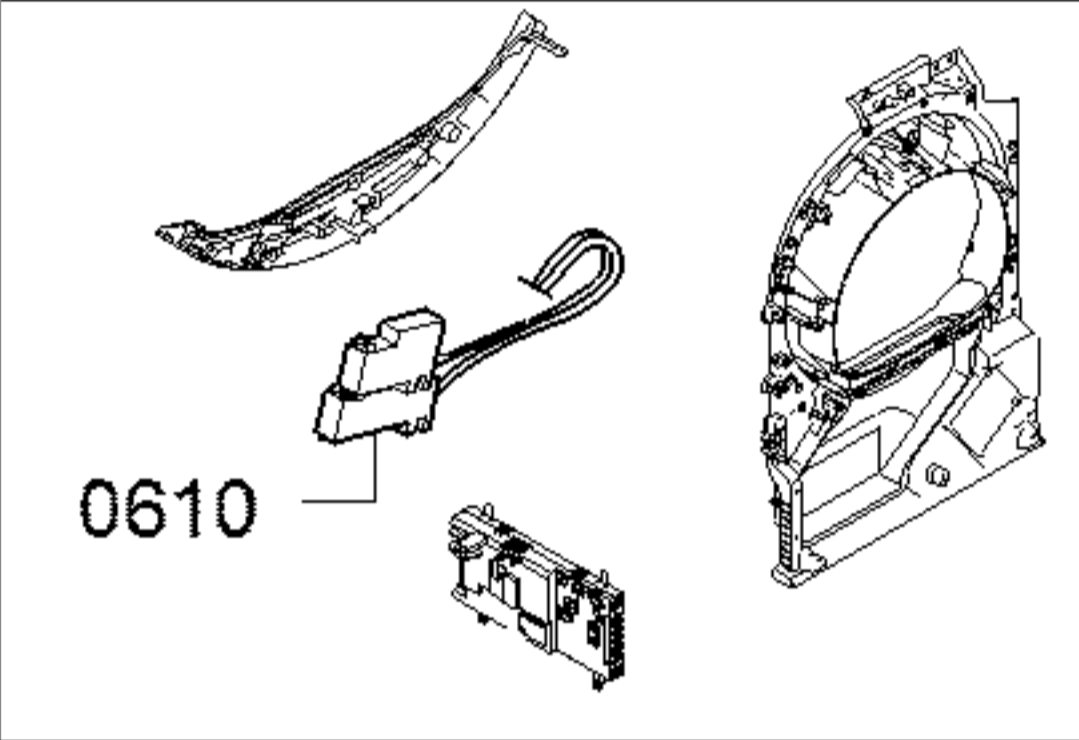

0199

Sonaçlar 1 - 88 → 88

◆ Pozisyon	◆ Malzeme numarası	◆ Muadil	◆ Açıklama/Tip	Pozisyon Açıklaması	Bilgi/Konu	Fiyat Grubu	Liste Fiyatı	P.Birim	Miktar	Bilgi:
0502	00145443		Motor		Complete one belt motor	990		1	1	
0512	00145796		Pompa		Condensate pump Could look different from original part.	990		1	1	
0527	00170961		NTC-Sensör		at 20 degree C 5.4k-6.5kOhm Crastin	990		1	1	
0407	00249014		Tambur		Complete stainless steel drum	990		1	1	 
8513	00312289		Temizleme bezi		Microfiber cloth for delicate surfaces	990		1	1	 
0552	00416546		Bağlantı parçası			990		1	1	
0401	00497211		İllerletici		Ağitator paddle	990		1	1	
0562	00552829		Parça bir cihazda mevcut değil		DİKKAT! BU KOD YEDEK PARÇA KODU DEĞİLDİR LÜTFEN SİPARİŞ VERMEYİNİZ.	990		1	1	
0231	00600427	00613598	Tekerlek		until FD 8903, the Bearing shield must be completely replaced. Roles are	990		1	1	
0523	00600529		Kelepçe-hortum			990		1	1	
0103	00604072		Ara parça		Rotary knob clip	990		1	1	
0501	00611942		Ayak		Bottom group leveling foot	990		1	1	
0528	00613776		Yay		NTC spring	990		1	1	
0515	00615455		kol-doldurma			990		1	1	
0403	00618931		Yatak		Drum bearing complete (with E-clip)	990		1	1	
0503	00619115		Yay		Motor tension spring	990		1	1	
0508	00622991		Kondansatör-Metal kağıt		Motor capacitor 9,0 µF	990		1	1	
0504	00632045		Makara-Gergi		Motor tension wheel (One belt motor)	990		1	1	
0236	00635382		İzolasyon parçası		Stopples	990		1	1	
0525	00637593		Doldurma hortumu		Inlet Belows (Pump - Cover Shell)	990		1	1	
0410	00643899	00652502	Konik		Conical pin against knotted laundry	990		1	1	 
0402	00650499		Kayış-Tahrik		Motor belt 7PH - 1995	990		1	1	