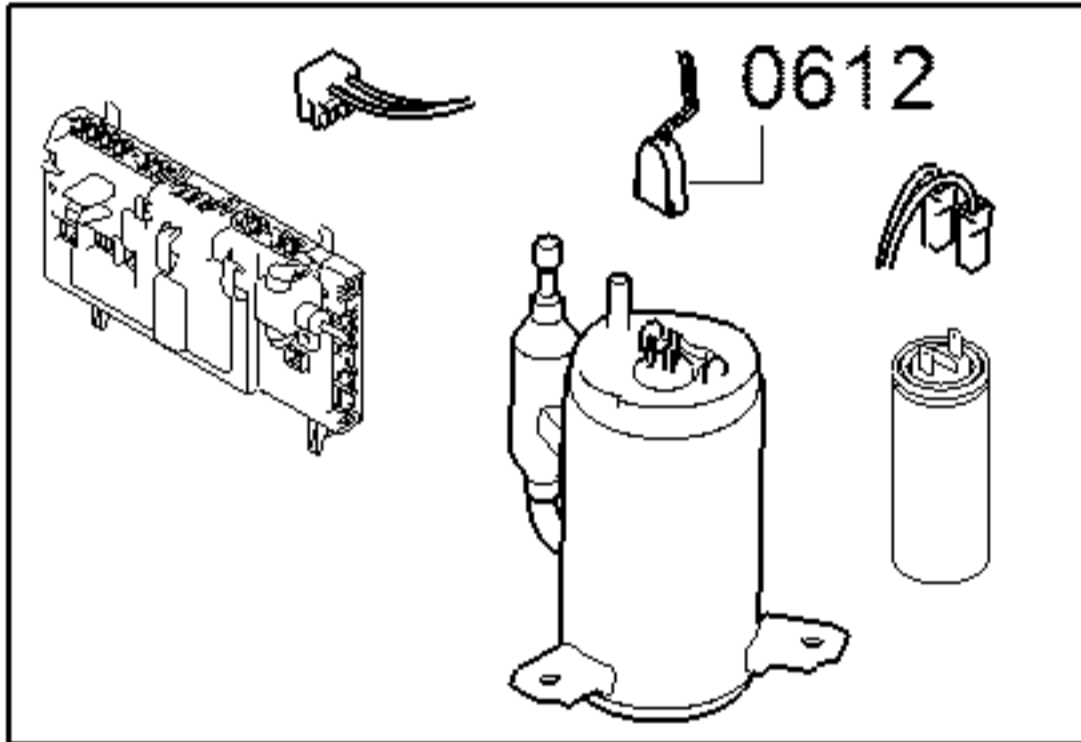

0199

Sonaçlar 1 - 88 → 88

◆ Pozisyon	◆ Malzeme numarası	◆ Muadil	◆ Açıklama/Tip	Pozisyon Açıklaması	Bilgi/Konu	Fiyat Grubu	Liste Fiyatı	P.Birim	Miktar	Bilgi:
0502	00145443		Motor		Complete one belt motor	990		1	1	
0512	00145796		Pompa		Condensate pump Could look different from original part.	990		1	1	
0527	00170961		NTC-Sensör		at 20 degree C 5.4k-6.5kOhm Crastin	990		1	1	
0407	00249014		Tambur		Complete stainless steel drum	990		1	1	 
8513	00312289		Temizleme bezi		Microfiber cloth for delicate surfaces	990		1	1	 
0552	00416546		Bağlantı parçası			990		1	1	
0401	00497211		İllerletici		Ağitator paddle	990		1	1	
0562	00552829		Parça bir cihazda mevcut değil		DİKKAT! BU KOD YEDEK PARÇA KODU DEĞİLDİR LÜTFEN SİPARİŞ VERMEYİNİZ.	990		1	1	
0231	00600427	00613598	Tekerlek		until FD 8903, the Bearing shield must be completely replaced. Roles are	990		1	1	
0523	00600529		Kelepçe-hortum			990		1	1	
0103	00604072		Ara parça		Rotary knob clip	990		1	1	
0501	00611942		Ayak		Bottom group leveling foot	990		1	1	
0528	00613776		Yay		NTC spring	990		1	1	
0515	00615455		kol-doldurma			990		1	1	
0403	00618931		Yatak		Drum bearing complete (with E-clip)	990		1	1	
0503	00619115		Yay		Motor tension spring	990		1	1	
0508	00622991		Kondansatör-Metal kağıt		Motor capacitor 9,0 µF	990		1	1	
0504	00632045		Makara-Gergi		Motor tension wheel (One belt motor)	990		1	1	
0236	00635382		İzolasyon parçası		Stopples	990		1	1	
0525	00637593		Doldurma hortumu		Inlet Belows (Pump - Cover Shell)	990		1	1	
0410	00643899	00652502	Konik		Conical pin against knotted laundry	990		1	1	 
0402	00650499		Kayış-Tahrik		Motor belt 7PH - 1995	990		1	1	