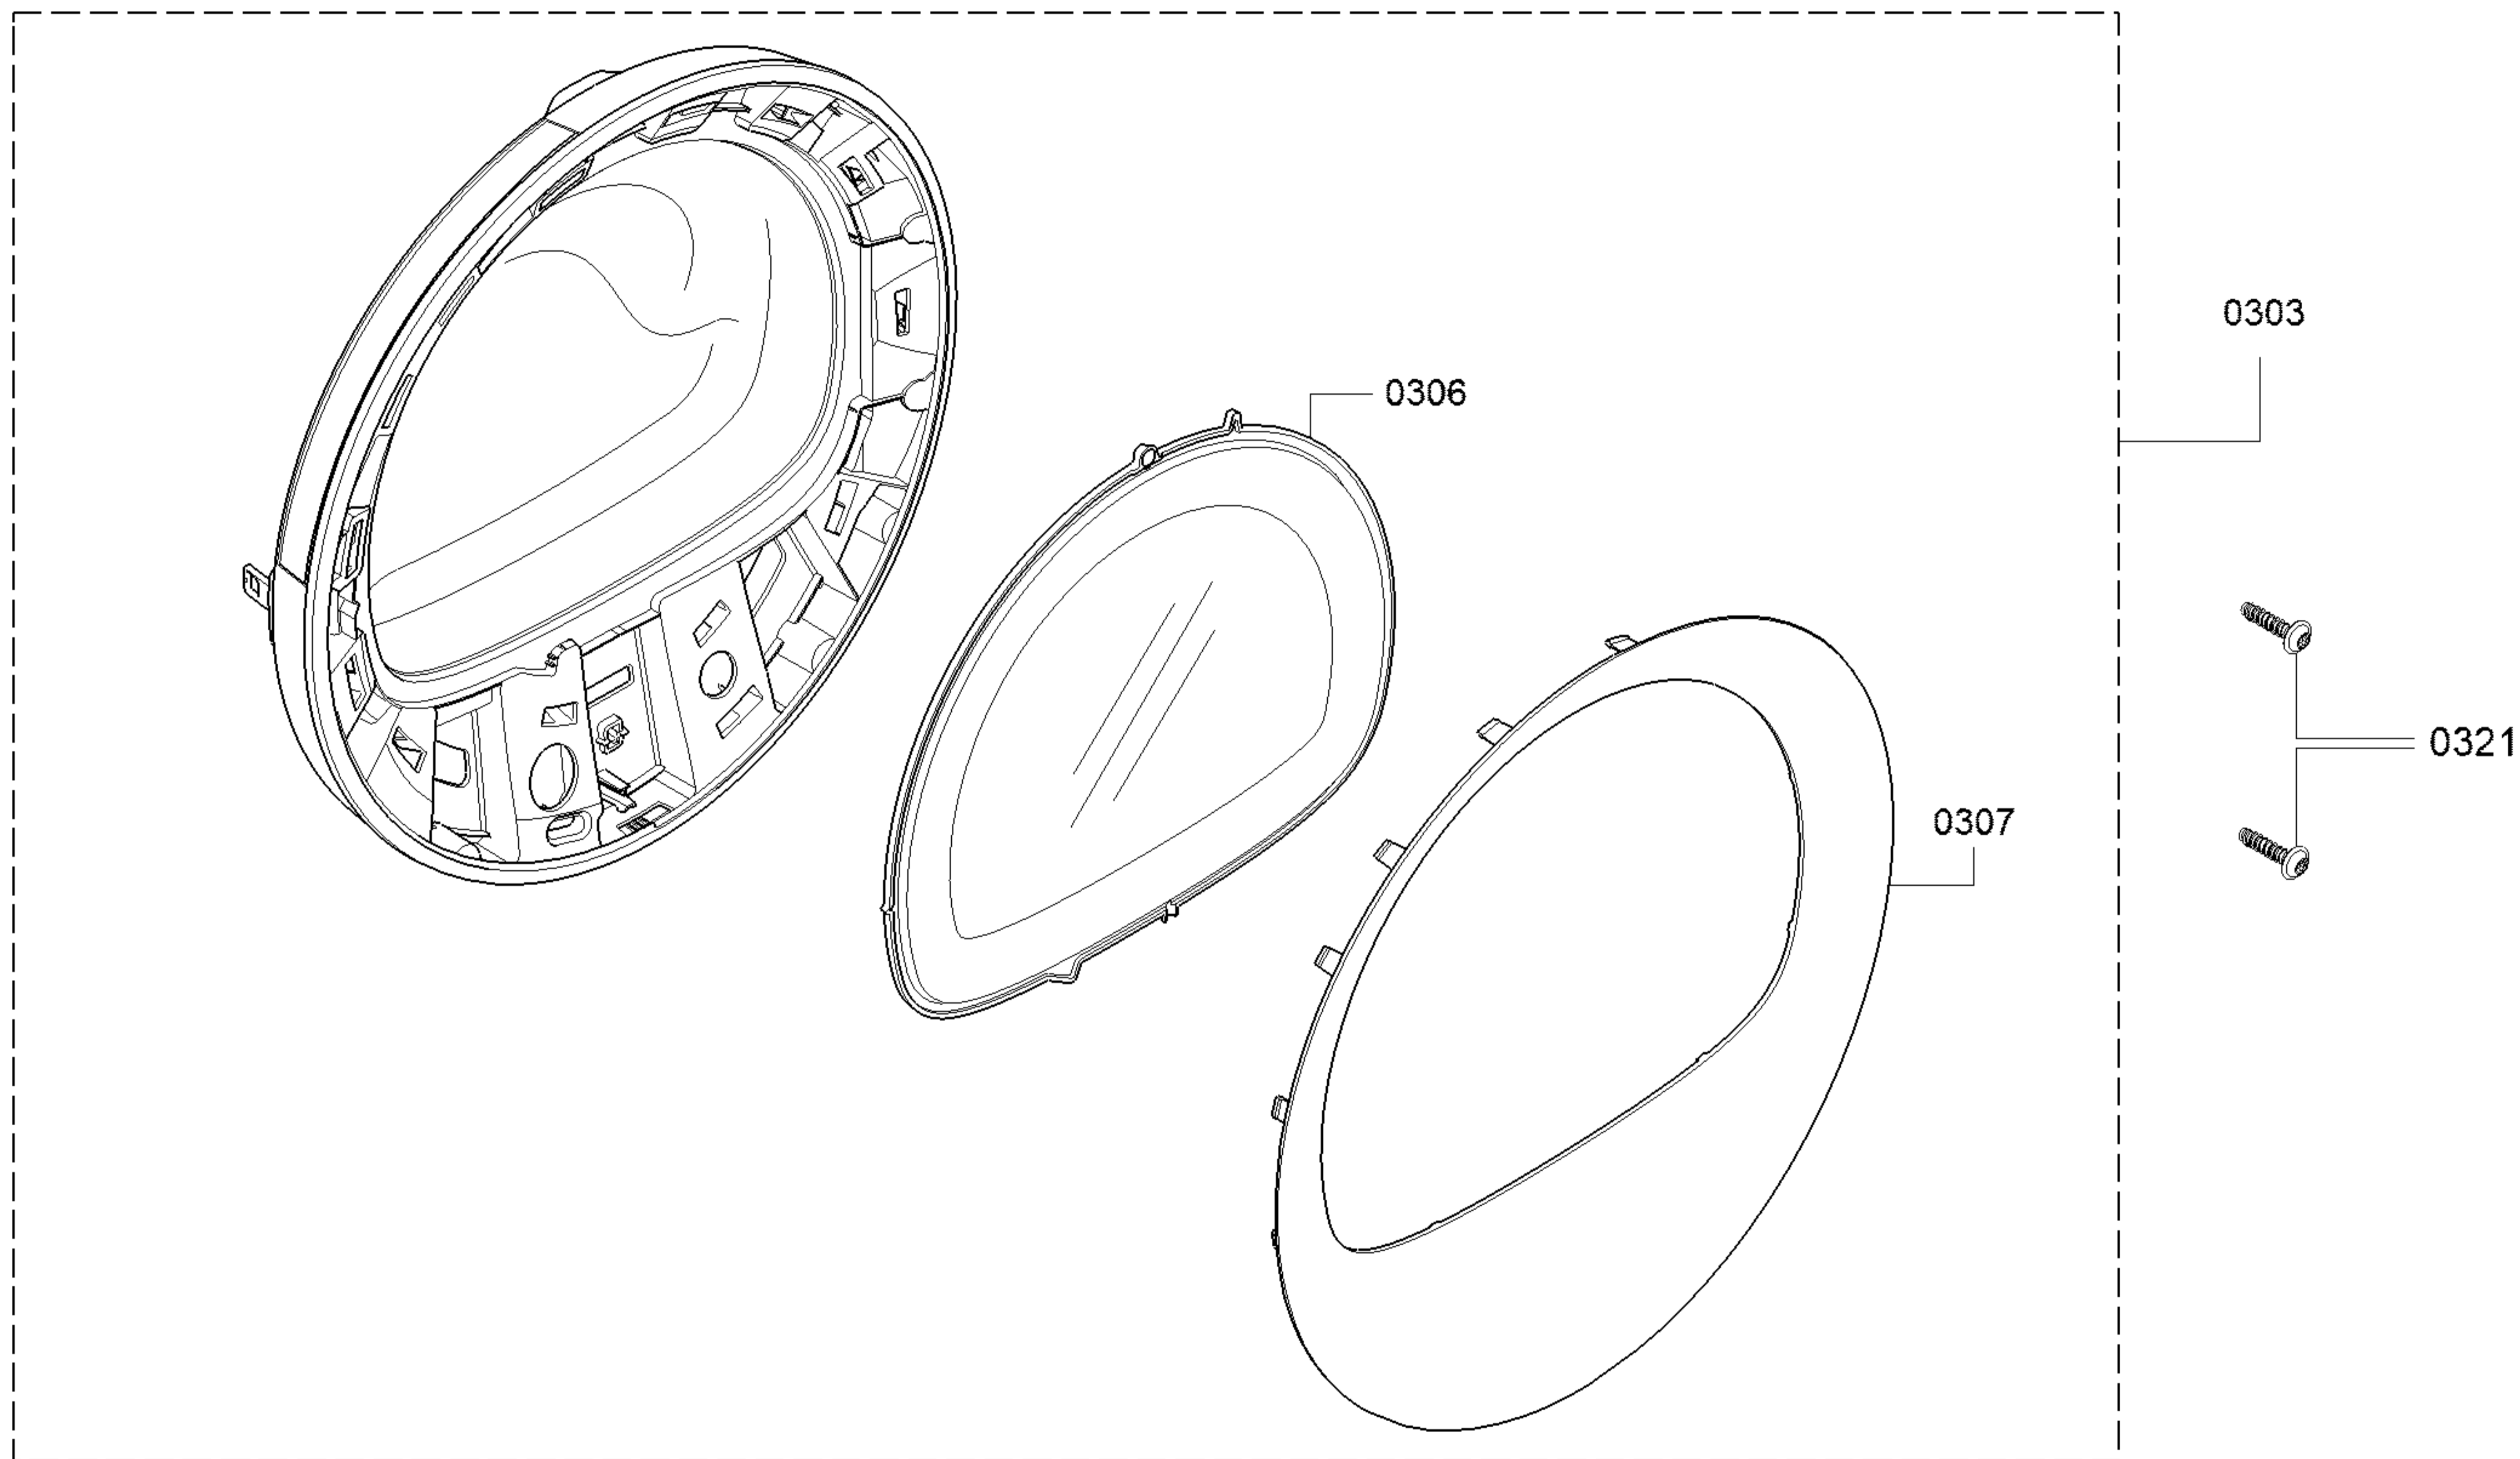

0199

Sonaçlar 1 - 88 → 88

◆ Pozisyon	◆ Malzeme numarası	◆ Muadil	◆ Açıklama/Tip	Pozisyon Açıklaması	Bilgi/Konu	Fiyat Grubu	Liste Fiyatı	P.Birim	Miktar	Bilgi:
0502	00145443		Motor		Complete one belt motor	990		1	1	
0512	00145796		Pompa		Condensate pump Could look different from original part.	990		1	1	
0527	00170961		NTC-Sensör		at 20 degree C 5.4k-6.5kOhm Crastin	990		1	1	
0407	00249014		Tambur		Complete stainless steel drum	990		1	1	 
8513	00312289		Temizleme bezi		Microfiber cloth for delicate surfaces	990		1	1	 
0552	00416546		Bağlantı parçası			990		1	1	
0401	00497211		İllerletici		Ağitator paddle	990		1	1	
0562	00552829		Parça bir cihazda mevcut değil		DİKKAT! BU KOD YEDEK PARÇA KODU DEĞİLDİR LÜTFEN SİPARİŞ VERMEYİNİZ.	990		1	1	
0231	00600427	00613598	Tekerlek		until FD 8903, the Bearing shield must be completely replaced. Roles are	990		1	1	
0523	00600529		Kelepçe-hortum			990		1	1	
0103	00604072		Ara parça		Rotary knob clip	990		1	1	
0501	00611942		Ayak		Bottom group leveling foot	990		1	1	
0528	00613776		Yay		NTC spring	990		1	1	
0515	00615455		kol-doldurma			990		1	1	
0403	00618931		Yatak		Drum bearing complete (with E-clip)	990		1	1	
0503	00619115		Yay		Motor tension spring	990		1	1	
0508	00622991		Kondansatör-Metal kağıt		Motor capacitor 9,0 µF	990		1	1	
0504	00632045		Makara-Gergi		Motor tension wheel (One belt motor)	990		1	1	
0236	00635382		İzolasyon parçası		Stopples	990		1	1	
0525	00637593		Doldurma hortumu		Inlet Belows (Pump - Cover Shell)	990		1	1	
0410	00643899	00652502	Konik		Conical pin against knotted laundry	990		1	1	 
0402	00650499		Kayış-Tahrik		Motor belt 7PH - 1995	990		1	1	