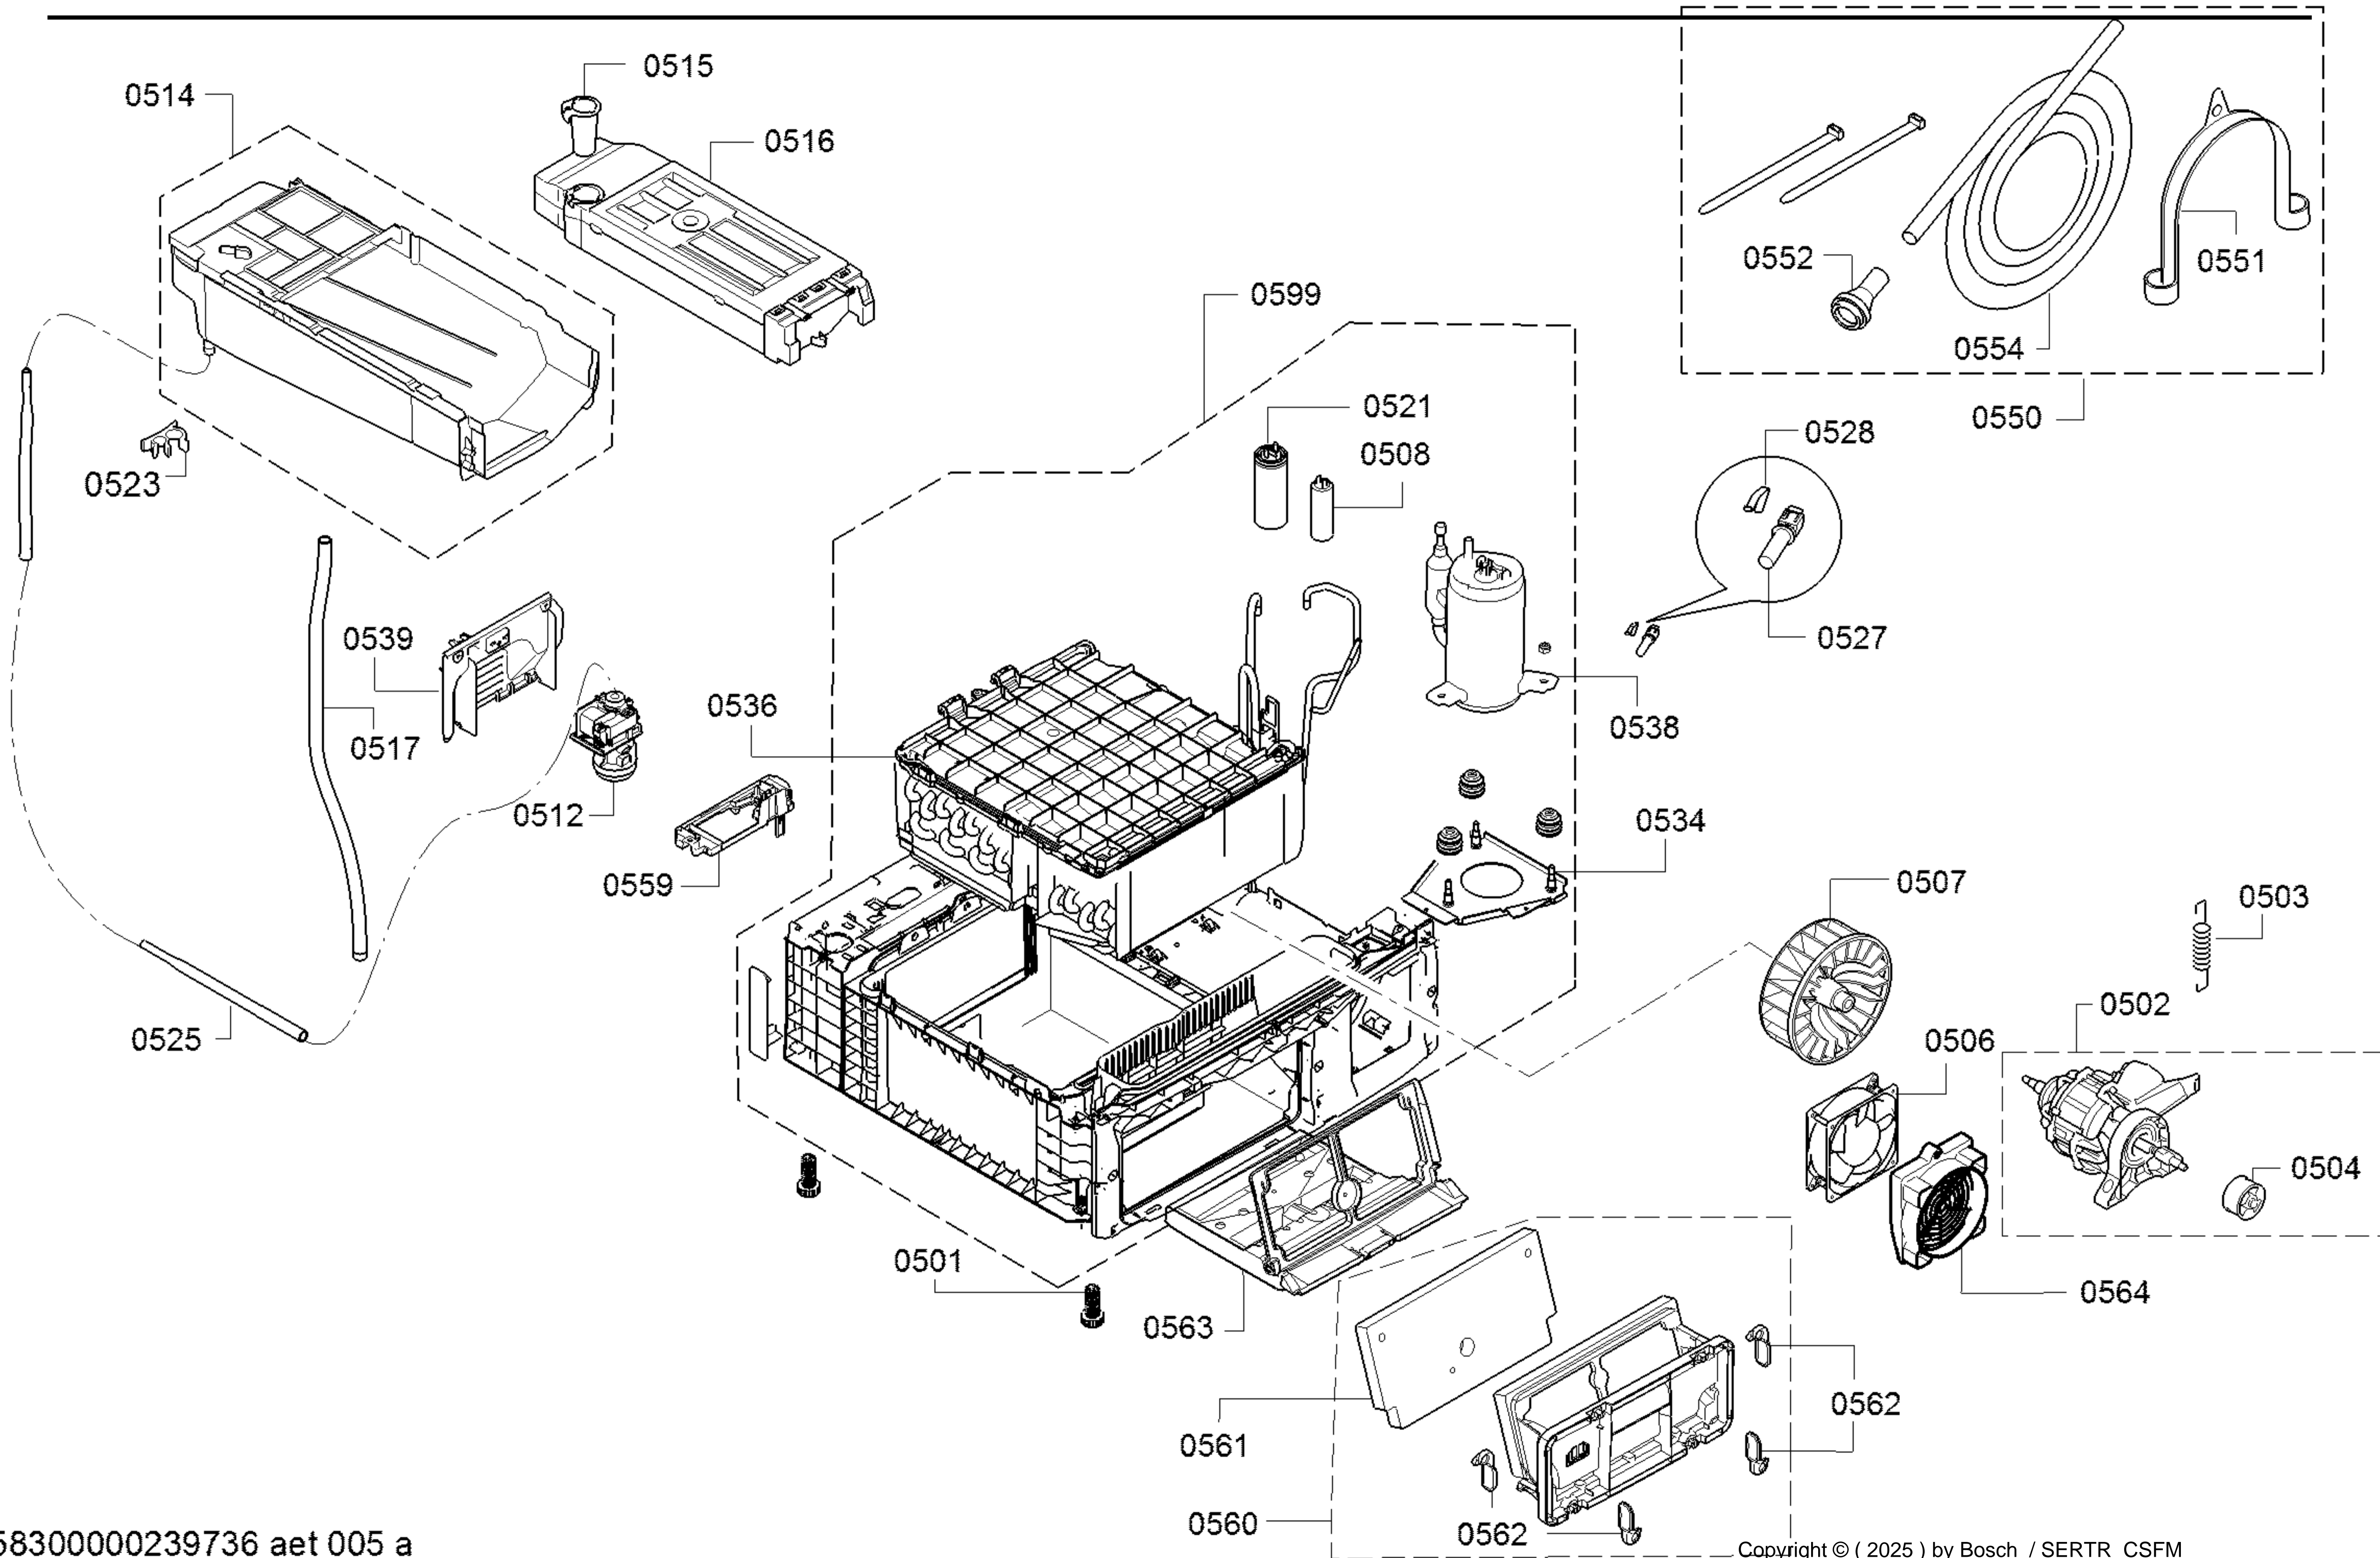

0199

Sonuçlar 1 - 96 → 96

◆ Pozisyon	◆ Malzeme numarası	◆ Muadil	◆ Açıklama/Tip	Pozisyon Açıklaması	Bilgi/Konu	Fiyat Grubu	Liste Fiyatı	P.Birim	Miktar	Bilgi:
0502	00145443		Motor		Complete one belt motor	990		1	1	
0512	00146373		Pompa		Condensate Pump KPO15 冷凝泵	990		1	1	
0527	00170961		NTC-Sensör		at 20 degree C 5.4k-6.5kOhm Crastin	990		1	1	
0407	00249014		Tambur		Complete stainless steel drum	990		1	1	
8513	00312289		Temizleme bezi		Microfiber cloth for delicate surfaces	990		1	1	
0552	00416546		Bağlantı parçası			990		1	1	
0401	00497211		İlleretici		Agitator paddle	990		1	1	
0562	00552829		Parça bir cihazda mevcut değil		DİKKAT! BU KOD YEDEK PARÇA KODU DEĞİLDİR LÜTFEN SİPARİŞ VERMEYİNİZ.	990		1	1	
0231	00600427	00613598	Tekerlek		until FD 8903, the Bearing shield must be completely replaced. Roles are	990		1	1	
0523	00600529		Kelepçe-hortum			990		1	1	
0103	00604072		Ara parça		Rotary knob clip	990		1	1	
0501	00611942		Ayak		Bottom group leveling foot	990		1	1	
0216	00613752		Conta-sınırlayıcı		NTC sensor or drum lighting seal	990		1	1	
0215	00613753		NTC-Sensör		NTC temperature sensor (bearing shield) 10kOm @25oC	990		1	1	
0528	00613776		Yay		NTC spring	990		1	1	
0403	00618931		Yatak		Drum bearing complete (with E-clip)	990		1	1	