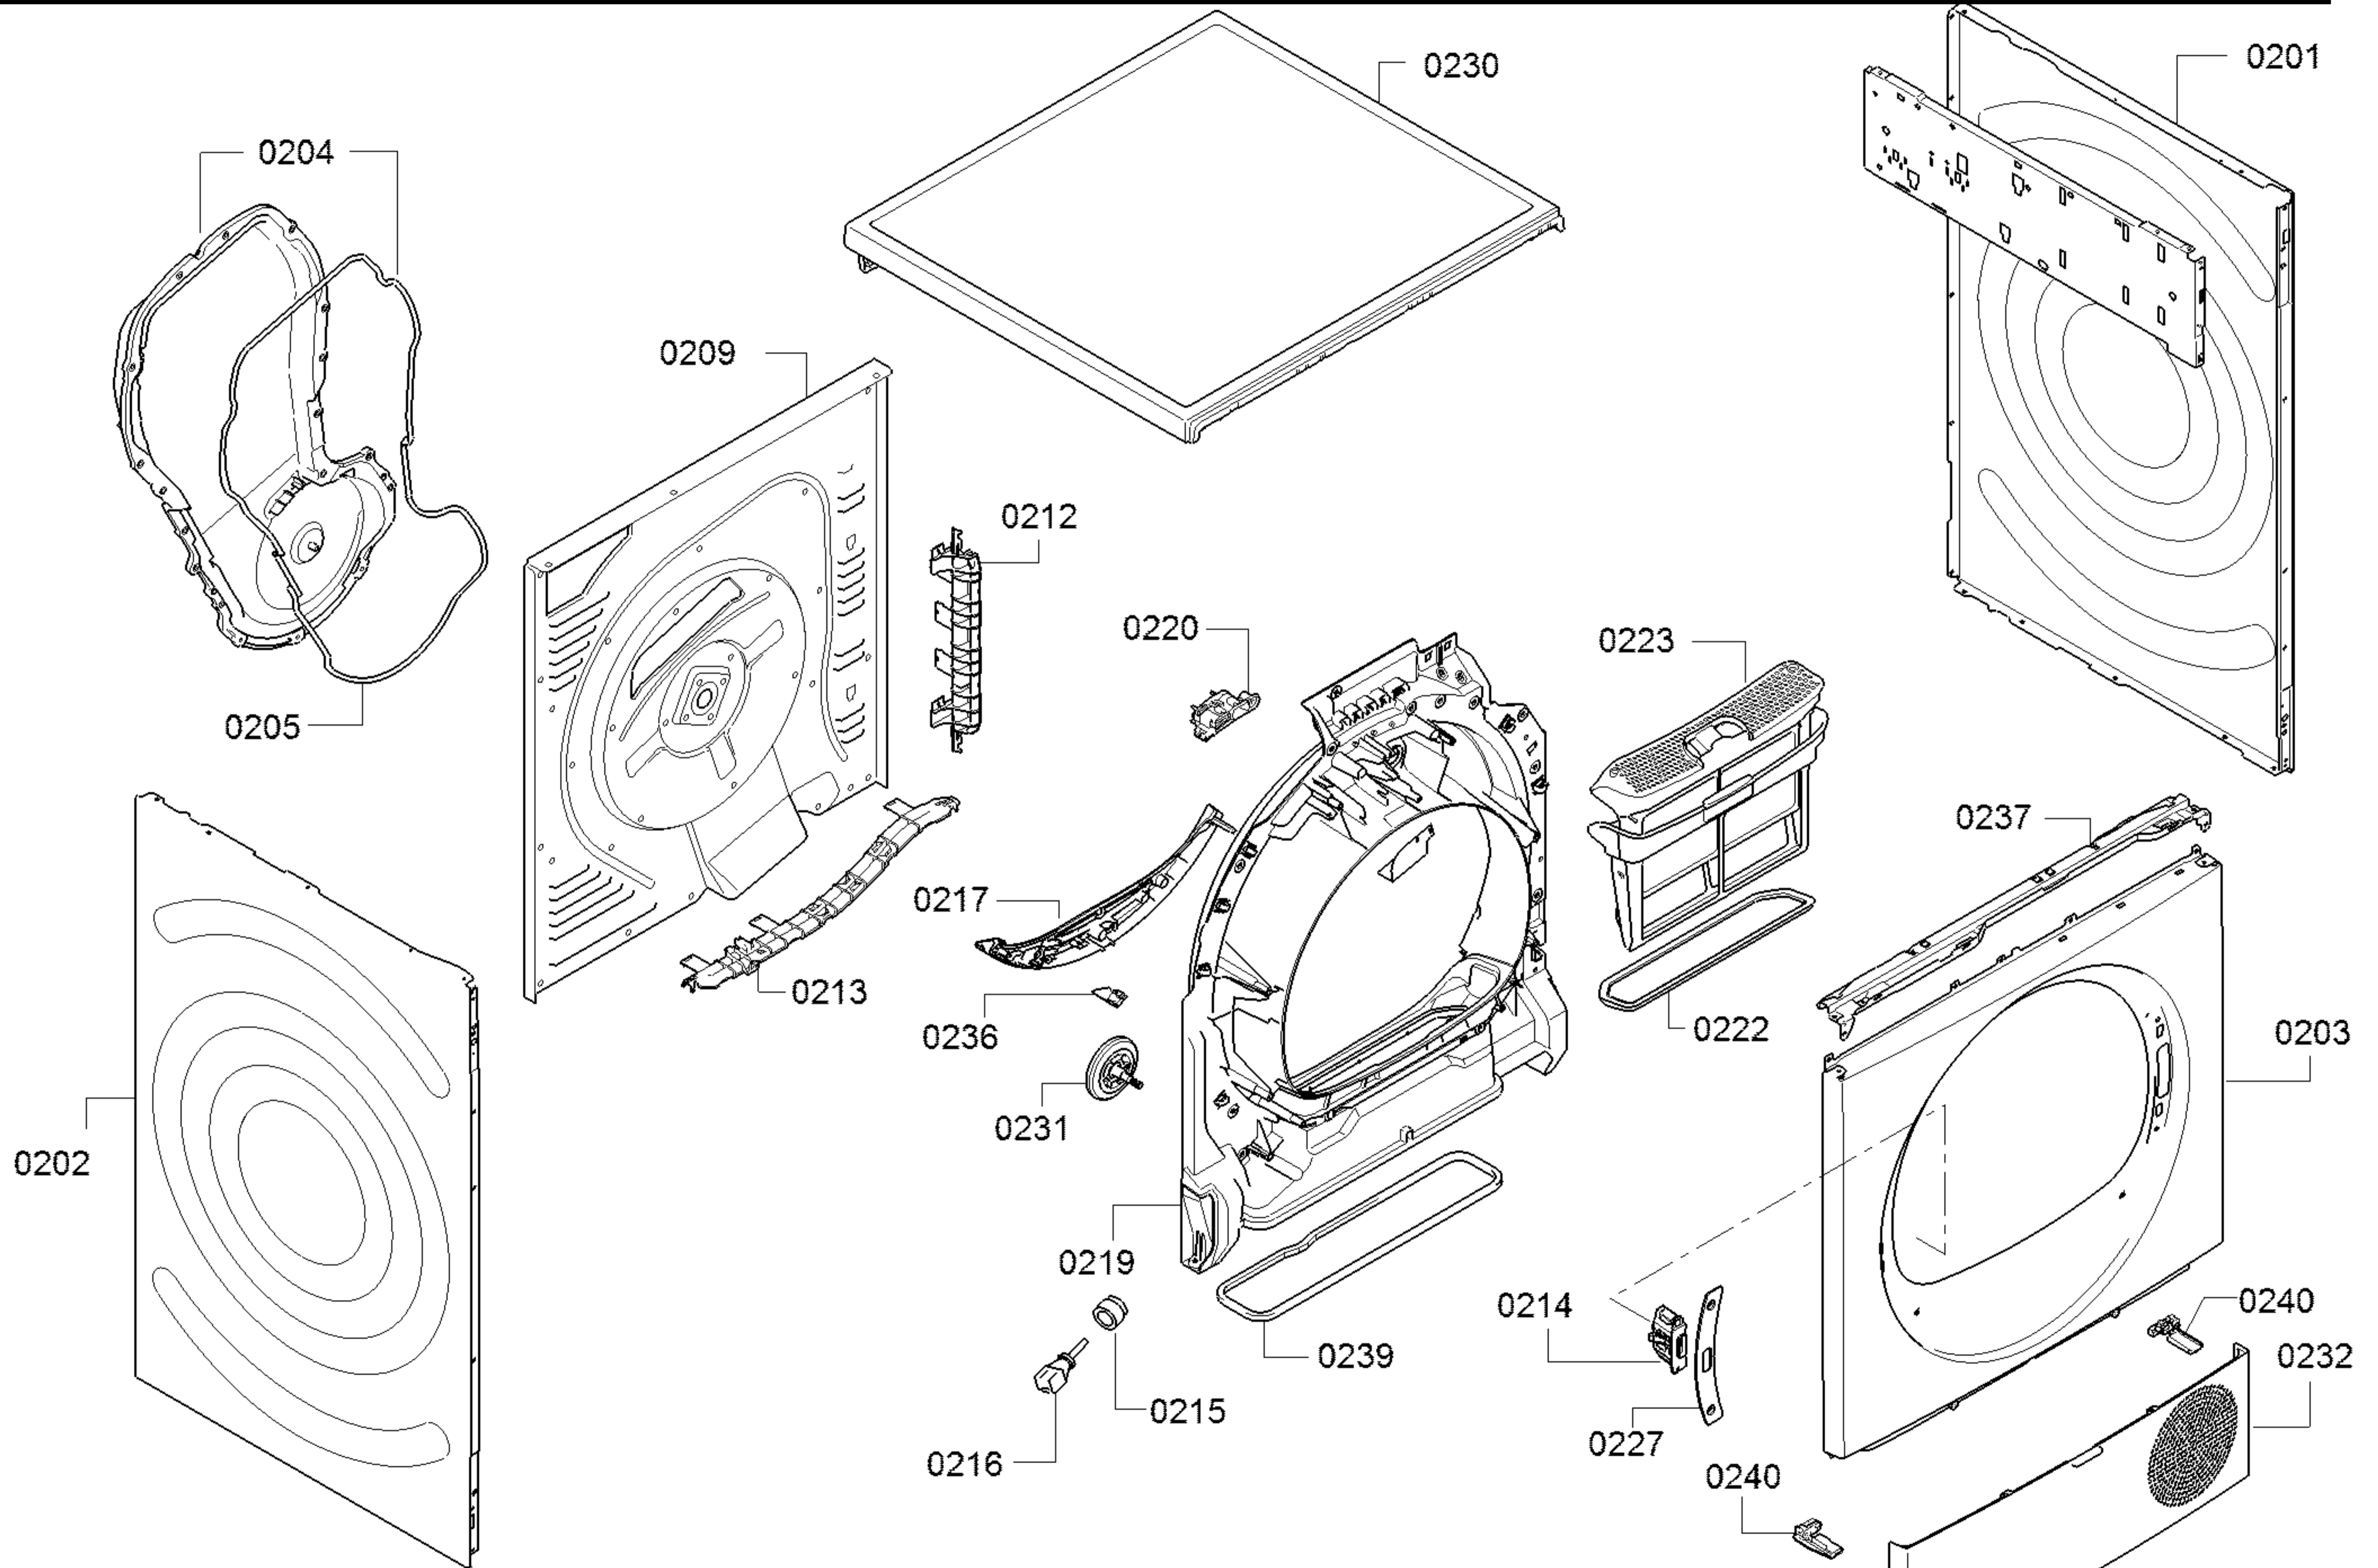

0199

Sonuçlar 1 - 96 → 96

◆ Pozisyon	◆ Malzeme numarası	◆ Muadil	◆ Açıklama/Tip	Pozisyon Açıklaması	Bilgi/Konu	Fiyat Grubu	Liste Fiyatı	P.Birim	Miktar	Bilgi:
0502	00145443		Motor		Complete one belt motor	990		1	1	
0512	00146373		Pompa		Condensate Pump KPO15 冷凝泵	990		1	1	
0527	00170961		NTC-Sensör		at 20 degree C 5.4k-6.5kOhm Crastin	990		1	1	
0407	00249014		Tambur		Complete stainless steel drum	990		1	1	
8513	00312289		Temizleme bezi		Microfiber cloth for delicate surfaces	990		1	1	
0552	00416546		Bağlantı parçası			990		1	1	
0401	00497211		İlleretici		Agitator paddle	990		1	1	
0562	00552829		Parça bir cihazda mevcut değil		DİKKAT! BU KOD YEDEK PARÇA KODU DEĞİLDİR LÜTFEN SİPARİŞ VERMEYİNİZ.	990		1	1	
0231	00600427	00613598	Tekerlek		until FD 8903, the Bearing shield must be completely replaced. Roles are	990		1	1	
0523	00600529		Kelepçe-hortum			990		1	1	
0103	00604072		Ara parça		Rotary knob clip	990		1	1	
0501	00611942		Ayak		Bottom group leveling foot	990		1	1	
0216	00613752		Conta-sınırlayıcı		NTC sensor or drum lighting seal	990		1	1	
0215	00613753		NTC-Sensör		NTC temperature sensor (bearing shield) 10kOm @25oC	990		1	1	
0528	00613776		Yay		NTC spring	990		1	1	
0403	00618931		Yatak		Drum bearing complete (with E-clip)	990		1	1	