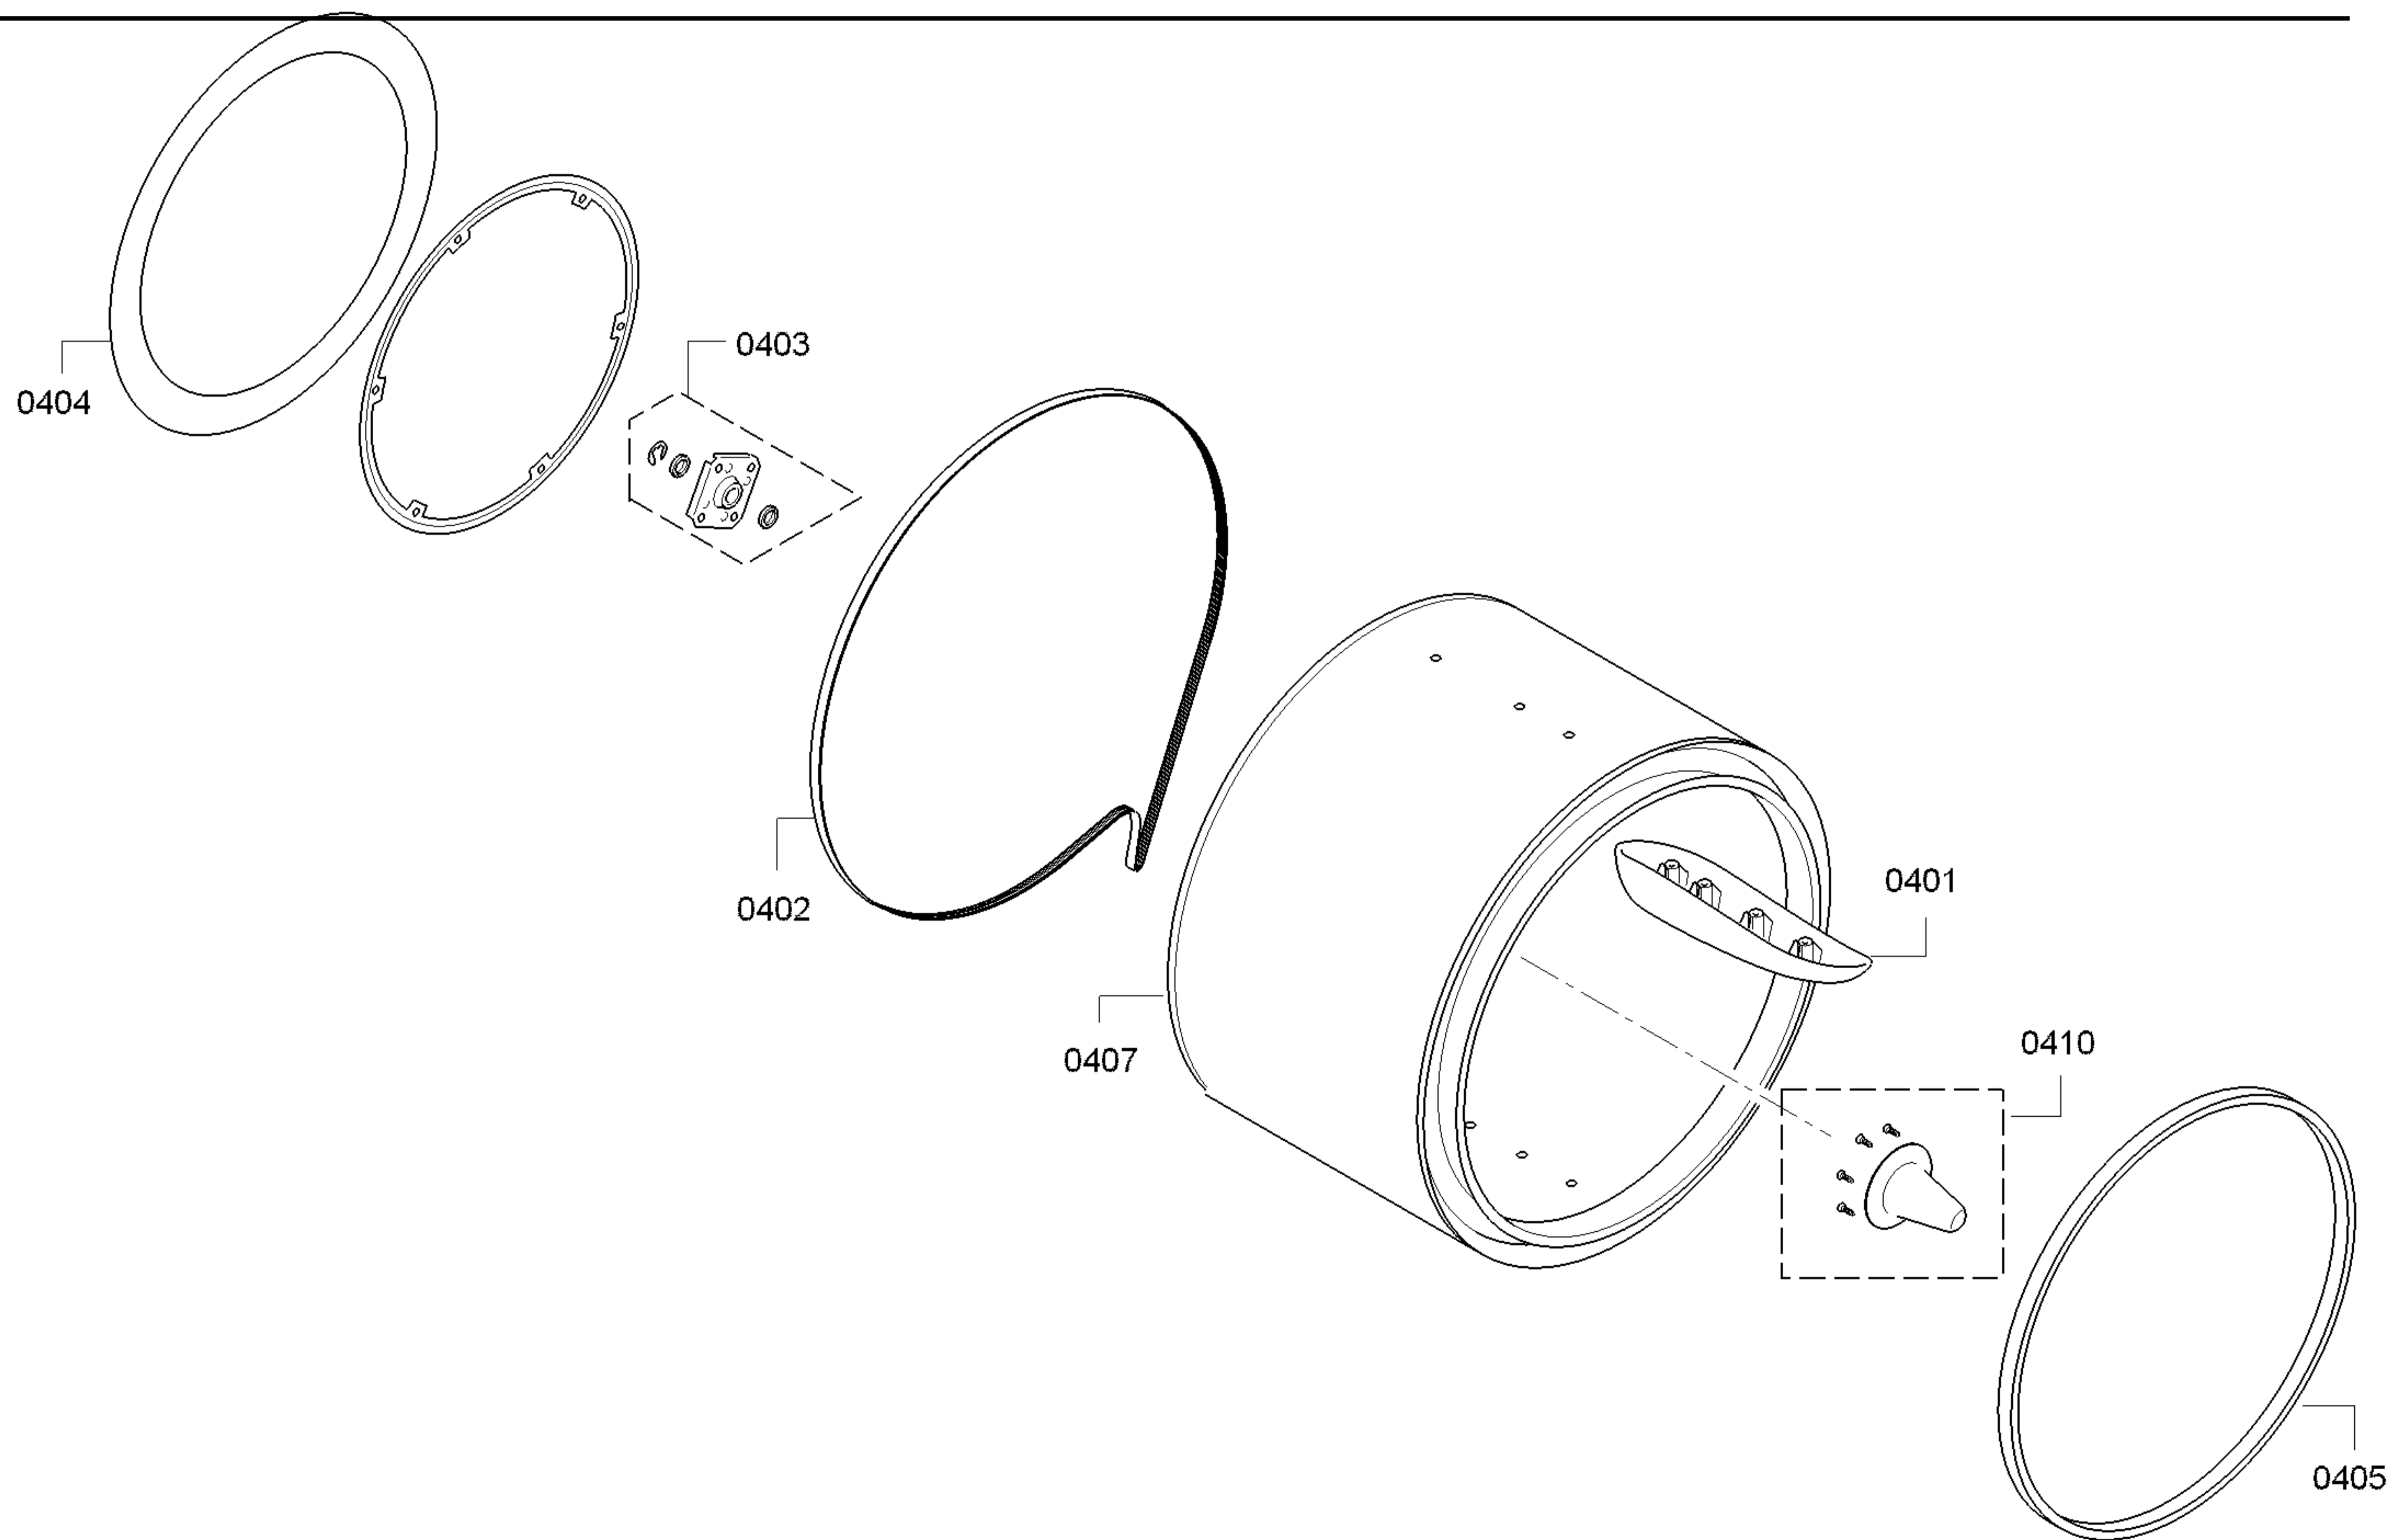

0199

Sonuçlar 1 - 96 → 96

◆ Pozisyon	◆ Malzeme numarası	◆ Muadil	◆ Açıklama/Tip	Pozisyon Açıklaması	Bilgi/Konu	Fiyat Grubu	Liste Fiyatı	P.Birim	Miktar	Bilgi:
0502	00145443		Motor		Complete one belt motor	990		1	1	
0512	00146373		Pompa		Condensate Pump KPO15 冷凝泵	990		1	1	
0527	00170961		NTC-Sensör		at 20 degree C 5.4k-6.5kOhm Crastin	990		1	1	
0407	00249014		Tambur		Complete stainless steel drum	990		1	1	
8513	00312289		Temizleme bezi		Microfiber cloth for delicate surfaces	990		1	1	
0552	00416546		Bağlantı parçası			990		1	1	
0401	00497211		İlleretici		Agitator paddle	990		1	1	
0562	00552829		Parça bir cihazda mevcut değil		DİKKAT! BU KOD YEDEK PARÇA KODU DEĞİLDİR LÜTFEN SİPARİŞ VERMEYİNİZ.	990		1	1	
0231	00600427	00613598	Tekerlek		until FD 8903, the Bearing shield must be completely replaced. Roles are	990		1	1	
0523	00600529		Kelepçe-hortum			990		1	1	
0103	00604072		Ara parça		Rotary knob clip	990		1	1	
0501	00611942		Ayak		Bottom group leveling foot	990		1	1	
0216	00613752		Conta-sınırlayıcı		NTC sensor or drum lighting seal	990		1	1	
0215	00613753		NTC-Sensör		NTC temperature sensor (bearing shield) 10kOm @25oC	990		1	1	
0528	00613776		Yay		NTC spring	990		1	1	
0403	00618931		Yatak		Drum bearing complete (with E-clip)	990		1	1	