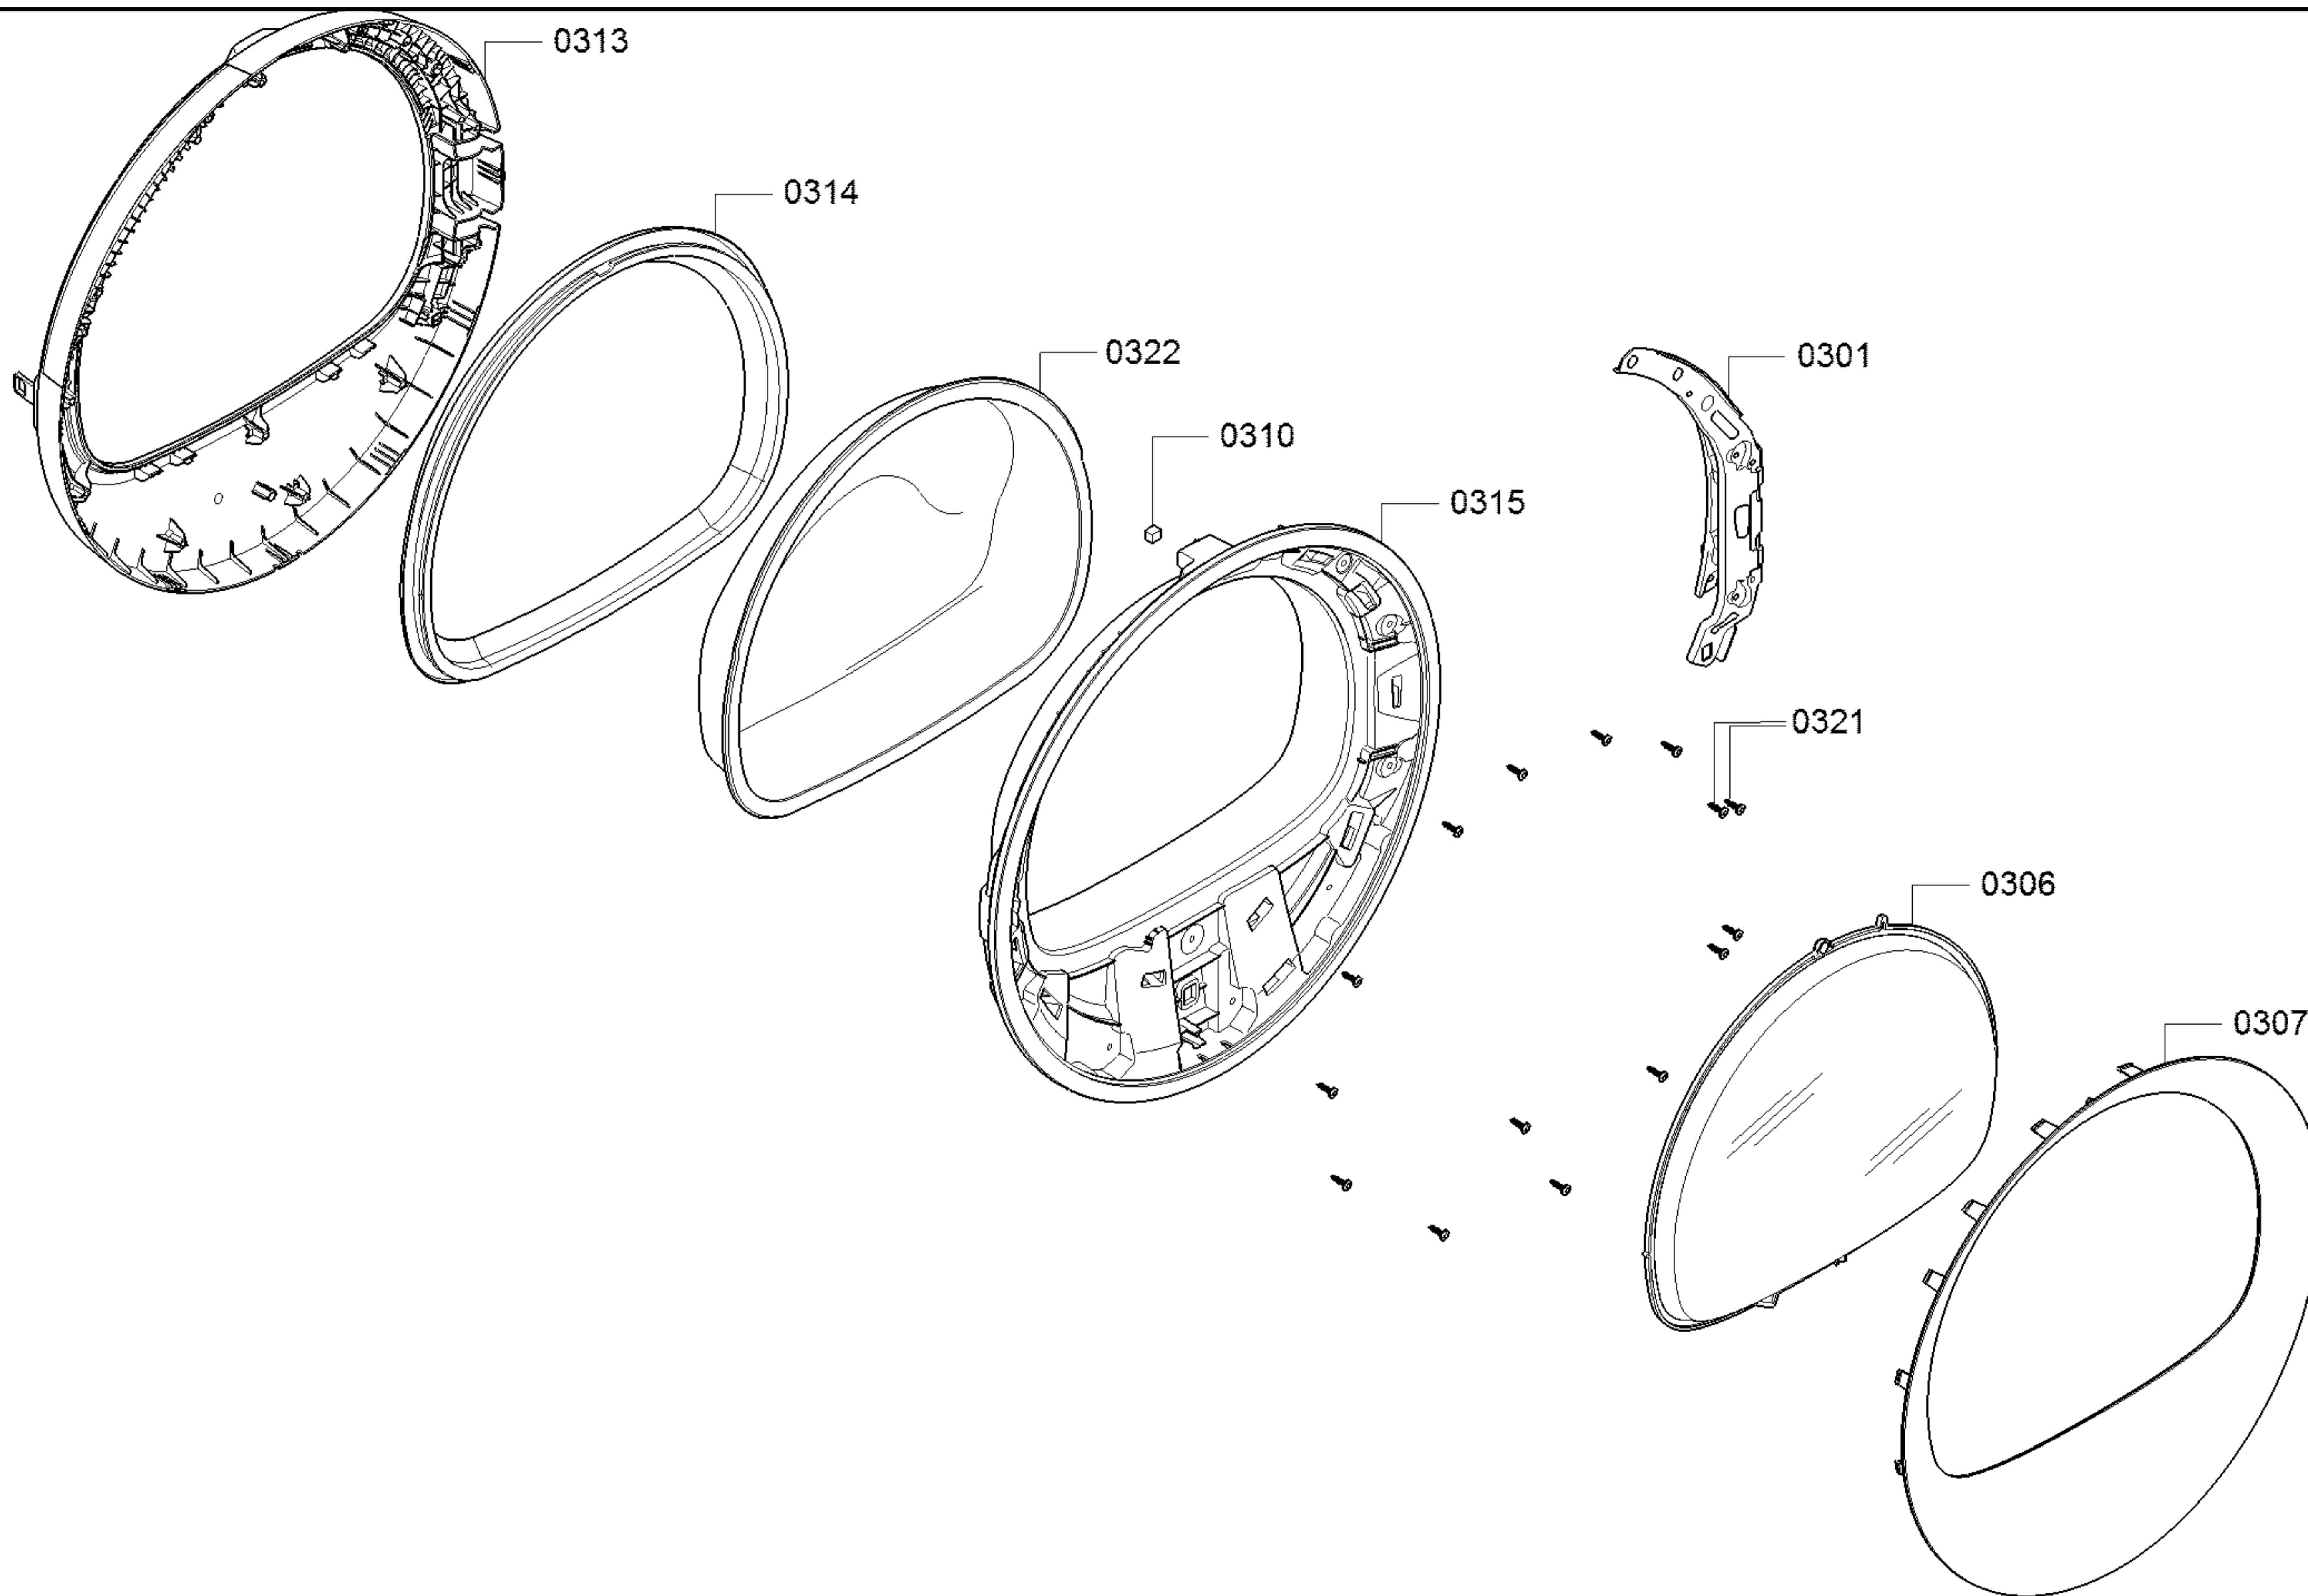

0199

Sonuçlar 1 - 96 → 96

◆ Pozisyon	◆ Malzeme numarası	◆ Muadil	◆ Açıklama/Tip	Pozisyon Açıklaması	Bilgi/Konu	Fiyat Grubu	Liste Fiyatı	P.Birim	Miktar	Bilgi:
0502	00145443		Motor		Complete one belt motor	990		1	1	
0512	00146373		Pompa		Condensate Pump KPO15 冷凝泵	990		1	1	
0527	00170961		NTC-Sensör		at 20 degree C 5.4k-6.5kOhm Crastin	990		1	1	
0407	00249014		Tambur		Complete stainless steel drum	990		1	1	
8513	00312289		Temizleme bezi		Microfiber cloth for delicate surfaces	990		1	1	
0552	00416546		Bağlantı parçası			990		1	1	
0401	00497211		İlleretici		Agitator paddle	990		1	1	
0562	00552829		Parça bir cihazda mevcut değil		DİKKAT! BU KOD YEDEK PARÇA KODU DEĞİLDİR LÜTFEN SİPARİŞ VERMEYİNİZ.	990		1	1	
0231	00600427	00613598	Tekerlek		until FD 8903, the Bearing shield must be completely replaced. Roles are	990		1	1	
0523	00600529		Kelepçe-hortum			990		1	1	
0103	00604072		Ara parça		Rotary knob clip	990		1	1	
0501	00611942		Ayak		Bottom group leveling foot	990		1	1	
0216	00613752		Conta-sınırlayıcı		NTC sensor or drum lighting seal	990		1	1	
0215	00613753		NTC-Sensör		NTC temperature sensor (bearing shield) 10kOm @25oC	990		1	1	
0528	00613776		Yay		NTC spring	990		1	1	
0403	00618931		Yatak		Drum bearing complete (with E-clip)	990		1	1	