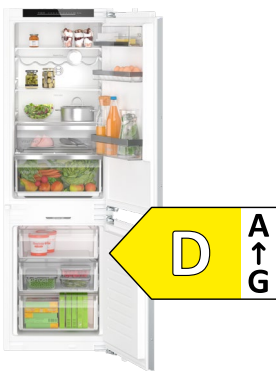

Serie 6 **Einbau-Kühl-Gefrier-Kombination**

KIN86EDD0 Flachscharnier mit Softeinzug

select|line

- **VitaFresh XXL <0°C>**: extragroße Schubladen mit Feuchtigkeitsregulierung für länger frische Lebensmittel
- **Eco Airflow**: optimale Luftzirkulation und ein konstantes Temperaturniveau im Kühlbereich
- **No Frost**: nie wieder Abtauen
- **Zwei Kühlkreisläufe**: getrennt steuerbarer Kühl- und Gefrierbereich
- **Geräusch-Wert**: 35 dB(A)
- **Gerätemaße (HxBxT)**: 177,2 x 55,8 x 54,8 cm

€ 1.599,-*

-100 Euro Technik-Bonus**
€ 1.499,-