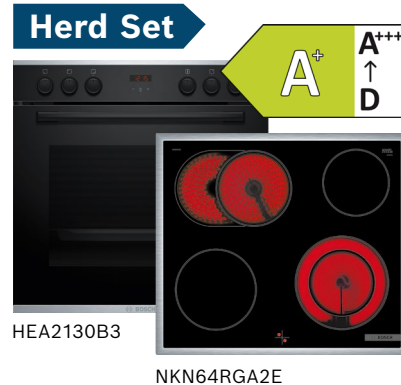

Serie 4 **Einbau-Herd**
Serie 4 **Elektrokochfeld**
ATMKHERD2

Herd mit:

- **3D-Heißluft:** gleichmäßige Hitze für perfekte Ergebnisse auf bis zu drei Ebenen
- **Rote LED-Display-Steuerung:** einfach zu bedienen dank der Zeitfunktionen
- **Versenkknebel**
- **1-fach ebenenunabhängige Teleskopschiene, Vollauszug:** kann in jeder Backebene platziert werden

Kochfeld mit:

- **Bräterzone:** extra zuschaltbare Kochzone für großes Bratgeschirr wie Bräter und große Töpfe
- **21 cm Kochzone:** erweiterbare Kochzone

€ 949,-*
- 100 Euro Technik-Bonus**
€ 849,-

Espressokocher
HEZ9ES100

- 4 Tassen

€ 59,-*

Pro Induction
Beschichtete Pfanne
HEZ9CF280 Ø 28 cm

- Edelstahl
- hochwertige beschichtete Pfanne für alle elektrischen Kochfelder, einschließlich Induktion
- langlebige 3-fach-Beschichtung: mit hervorragenden Antihafteigenschaften

€ 99,-*

Grillplatte gerippt
HEZ390522 370 x 250 mm

- Grillplatte für Flex Induction
- ideal für das Braten von z. B. Steaks und Gemüse wie auf einem Grill
- entwickelt für zusammengeschaltete FlexZonen und CombiInduction

€ 199,-*

Teppan Yaki
HEZ9TY010 340x200 mm

- angelehnt an die Zubereitung in der japanischen Küche: Speisen anbraten und anschließend warmhalten
- entwickelt für zusammengeschaltete FlexZonen und CombiInduction

€ 179,-*