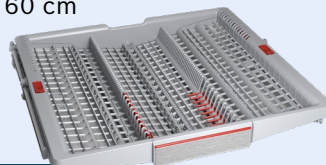

Flexibel, praktisch, nachrüstbar – für die perfekte Beladung.

Vario Schublade für Flex Körbe
mehr Platz bei hoher Flexibilität
SGZ6DX02 60 cm

€ 69,-*

Vario Schublade Pro
Sichtbar mehr Flexibilität und noch bessere Raumausnutzung
SGZ6DB04 60 cm