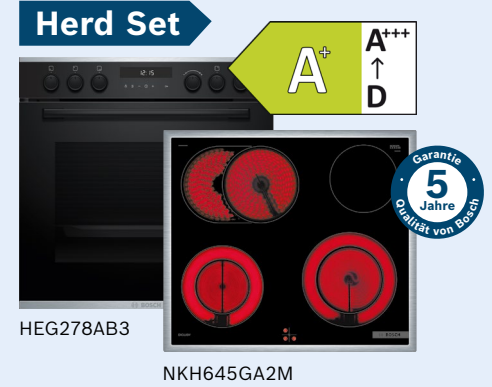

Serie 6 **Einbau-Herd**
Serie 4 **Elektrokochfeld**
ATMKPYR1

1. **Herd mit:**
2. **Pyrolyse-Selbstreinigung:** reinigt den Backofen automatisch
   - **3D-Heißluft:** gleichmäßige Hitze für perfekte Ergebnisse auf bis zu drei Ebenen
   - **Air Fry:** für gesünderes Frittieren mit weniger Fett und Kalorien
   - **Gedämpfte Tür:** ermöglicht sanftes Öffnen und Schließen
   - **1-fach ebenenunabhängige Teleskopschiene, Vollauszug:** kann in jeder Backebene platziert werden
   - **Versenknebel**
   - **Inkl. Air Fry & Grillblech**

1. **Kochfeld mit:**
2. **Bräterzone:** extra zuschaltbare Kochzone für großes Bratgeschirr wie Bräter und große Töpfe
   - **18 cm und 21 cm Kochzonen:** erweiterbare Kochzonen

€ 1.299,-*
-100 Euro Technik-Bonus**
€ 1.199,-

Die perfekte Ergänzung zu deinem Herd Set. Unser Sonderzubehör.

Pizzastein und Holzschieber
HEZ327000

- Keramikbackstein für Öfen
- ideal zum Backen von Brot und Pizza im Ofen
- pyrolysefest und hitzebeständig

€ 119,-*

Flex Pfanne
HEZ9FF010 groß

- Flex Pfanne groß: 45 x 26 cm (oben einschließlich Griffe) / 35 x 22 cm (unten)
- induktionsgeeignet
- backofenfest bis zu 220 °C
- haltbare 3-Schicht-Antihftbeschichtung

€ 239,-*

Universalpfanne
HEZ532010

- leicht zu reinigen dank Antihft-Keramik-Beschichtung
- Material: Stahl emailliert
- 3,8 x 45,5 x 37,5 cm

€ 59,-*

Gusseisen-Pfanne
HEZ9FE280 Ø 18/28 cm

- geeignet für alle Elektrokochfelder, einschließlich Induktion
- backofenfest – bis zu 220 °C

€ 89,-*

* Unverbindlich empfohlener Kassaabholpreis des Herstellers inkl. 20 % MwSt.

** Ausführliche Teilnahmebedingungen zum Technik-Bonus (gültig von 01.04.2025 bis 30.06.2025) findest du auf bosch-home.at/technikbonus sowie auf Seite 6 in diesem Flyer.