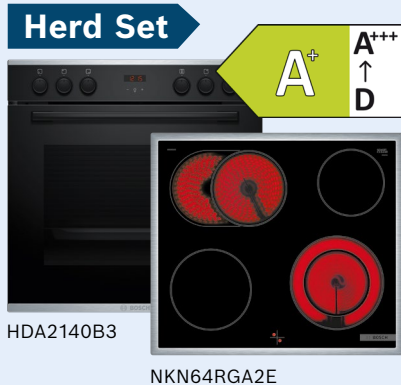

Serie 4 **Einbau-Herd**
Serie 4 **Elektrokochfeld**
ATMKDAMPF1

Herd mit:

- **Dampfunterstützung:** durch die gleichmäßige Verteilung von Wärme und Feuchtigkeit im Ofeninneren werden Speisen außen knusprig und innen saftig
- **Rote LED-Display-Steuerung:** einfach zu bedienen dank der Zeitfunktionen
- **Versenkknebel**

Kochfeld mit:

- **Bräterzone:** extra zuschaltbare Kochzone für großes Bratgeschirr wie Bräter und große Töpfe
- **21 cm Kochzone:** erweiterbare Kochzone

€ 1.049,-*
- 100 Euro Technik-Bonus**
€ 949,-