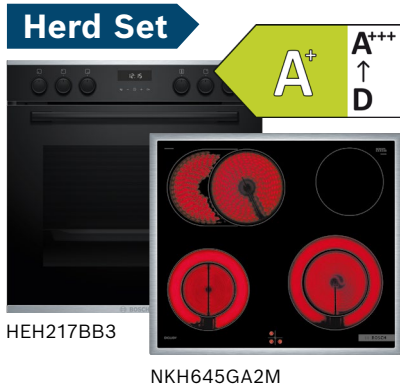

Serie 6 **Einbau-Herd (Backwagen)**
Serie 4 **Elektrokochfeld**
ATMKBACKW1

Herd mit:

- **Backwagen mit Softeinzug:** Halterungen und Bleche sind direkt an der herausfahrbaren Backofentür montiert
- **AutoPilot:** jedes Gericht gelingt perfekt durch 10 voreingestellte Automatikprogramme
- **Versenkknebel**

Kochfeld mit:

- **Bräterzone:** extra zuschaltbare Kochzone für großes Bratgeschirr wie Bräter und große Töpfe
- **18 cm und 21 cm Kochzonen:** erweiterbare Kochzonen

ATMKHERD1 wie ATMKBACKW1

jedoch Einbau-Herd (HEG217AB3) mit Klapptür

- **1-fach ebenenunabhängige Teleskopschiene, Vollauszug:** kann in jeder Backebene platziert werden

€ 1.129,-*
- 100 Euro Technik-Bonus**
€ 1.029,-