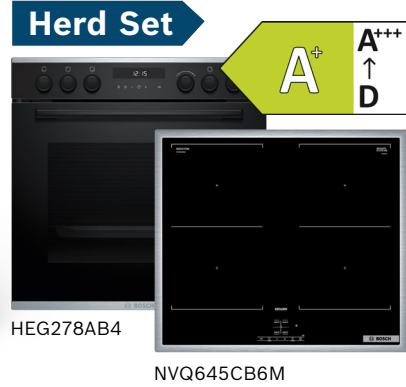

Serie 6 **Einbau-Herd**
Serie 4 **Induktionskochfeld**
ATMKPYN2

1. **Herd mit:**
2. **Pyrolyse-Selbstreinigung:** reinigt den Backofen automatisch
   - **3D-Heißluft:** gleichmäßige Hitze für perfekte Ergebnisse auf bis zu drei Ebenen
   - **Air Fry:** für gesünderes Frittieren mit weniger Fett und Kalorien
   - **Gedämpfte Tür:** ermöglicht sanftes Öffnen und Schließen
   - **1-fach ebenenunabhängige Teleskopschiene, Vollauszug:** kann in jeder Backebene platziert werden
   - **Versenknebel**
   - **Inkl. Air Fry & Grillblech**

1. **Induktionskochfeld mit:**
2. **CombiInduction:** verbindet zwei Induktionsfelder für großes Kochgeschirr

€ 1.699,-*
-100 Euro Technik-Bonus**
€ 1.599,-