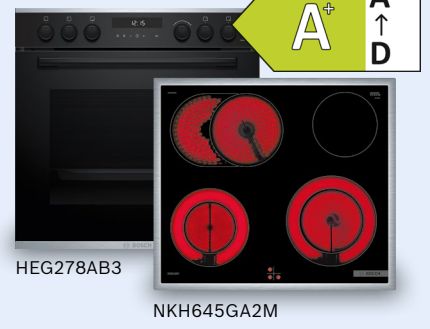

Serie 6 **Einbau-Herd**
Serie 4 **Elektrokochofeld**
ATMKPYR1
Pyrolyse-Selbstreinigung und Bräterzone

€ 1.299,-*

-100 Euro
Technik-Bonus**
€ 1.199,-