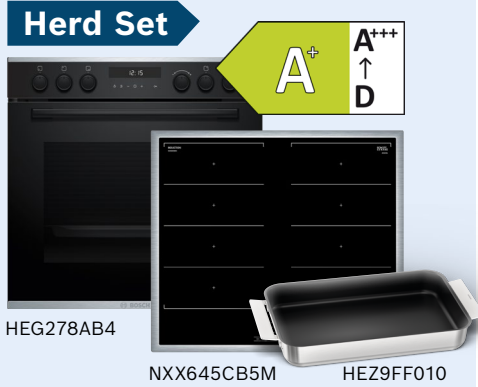

€ 999,-*

-100 Euro
Technik-Bonus**
€ 899,-

Serie 4 **Geschirrspüler**
SMS4EBW02D
freistehend 60cm, 42 dB
MaxFlex Körbe und Extra Clean Zone

€ 999,-*

-100 Euro
Technik-Bonus**
€ 899,-

Herd Sets: Optimal abgestimmt – für deinen täglichen Bedarf.