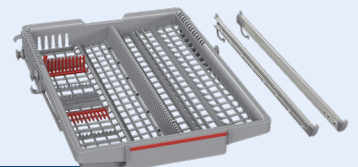

€ 59,-*

* Unverbindlich empfohlener Kassaabholpreis des Herstellers inkl. 20 % MwSt.

** Ausführliche Teilnahmebedingungen zum Technik-Bonus (gültig von 01.04.2025 bis 30.06.2025) findest du auf bosch-home.at/technikbonus sowie auf Seite 6 in diesem Flyer.