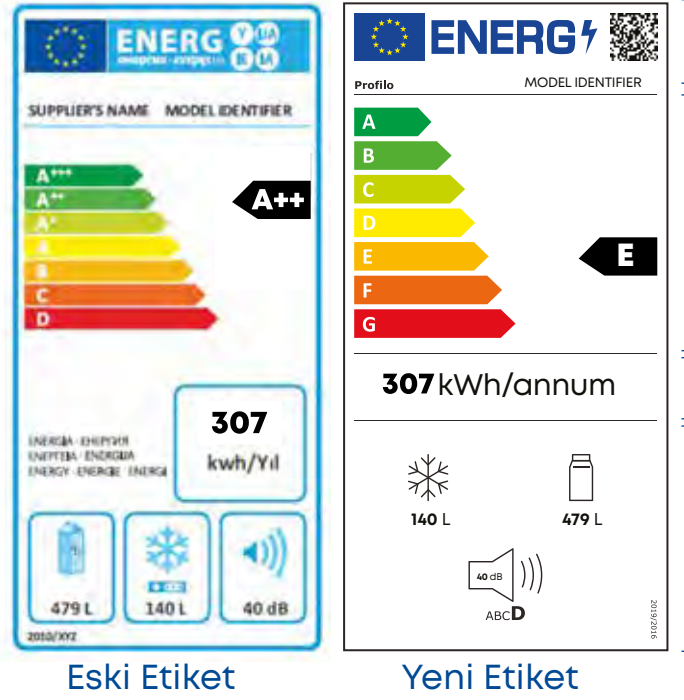

Enerji Etiketleri Yenilendi

Kaynakların sınırlı olduğu bir dünyada, çevreye duyarlı ürün ve teknolojilere olan duyarlılık artmaya devam ediyor. Türkiye de bu amaçla **Mart 2021** tarihinden itibaren Avrupa Birliği ile eşzamanlı olarak yeni Enerji Etiketleri Yönetmeliği'ni uygulamaya koydu. Biz de ürünlerimizin enerji verimliliklerini artırıyoruz. Hem **doğaya duyarlı** hem de **tasarruflu** ürünlerimizi yeni etiketleriyle sunuyoruz.

Yeni Enerji Etiketlerindeki Farklılıklar

QR kod sayesinde ürünlerle ilgili çok daha fazla bilginin yer aldığı ürün bilgi formuna kolaylıkla ulaşabilirsiniz.

Mevcut enerji etiketlerinin ölçeklendirmesi, D ve A+++ arasında olup satılabilir en düşük enerji sınıfı A+ idi. Yeni enerji etiketindeki ölçeklendirme ise G ve A (en yüksek) arasındadır.

Buzdolabı ve derin dondurucularda yıllık tüketim değeri paylaşılırken; bulaşık ve çamaşır makinelerinin yeni enerji etiketlerinde artık yıllık enerji tüketimi bilgileri değil, 100 döngüde tükettiği enerji değerleri yer almaktadır.

En alt bölümde ürünlerin kapasiteleri, ses seviyeleri ve ses seviyesine göre belirlenen sınıflandırma yer alıyor.

Buzdolabı ve derin dondurucularda artık brüt hacim kavramı yerine tüketicilerin kullanabileceği net hacim değeri yer alıyor.

Çamaşır ve bulaşık makineleri için belirlenen standart programın 1 kullanımına ait su tüketimi ve süre değerleri yer alıyor.

Örnek buzdolabı eski ve yeni enerji etiketi kıyaslamasıdır.