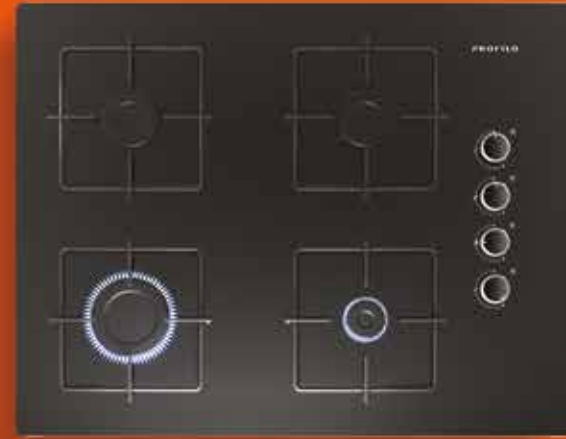

OO37P6O12D

67 CM GENİŞ
CAM OCAK