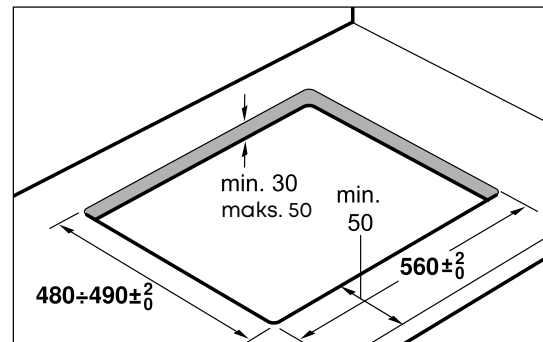

ANKASTRE OCAK ARKA/YAN DUVAR VE TEZGÂH ÖN MESAFELERİ

Ankastre gazlı ocakların tezgâh kesim yerlerinin asgari mesafeleri aşağıda belirtildiği gibi olmalıdır.

1. **60 cm**
2. Arka duvarla mesafe 5 cm
   - Yan duvarla (sağ ya da sol) mesafe 10 cm (Montaj kılavuzlarında bazı modeller için daha kısa mesafeler de söz konusu olabilir.)

1. **67 cm**
2. Arka duvarla mesafe 5 cm
   - Yan duvarla (sağ ya da sol) mesafe 10 cm

1. **75 cm**
2. Arka duvarla mesafe 5,5 cm
   - Yan duvarla (sağ ya da sol) mesafe 15 cm

Bazı ürünlerin montaj kılavuzlarında tezgâh kesim yerinden en yakın yüzeye (örn; süpürgelik) göre mesafenin alınması belirtilmiştir.

Cihaz tipi	Minimum mesafe A (mm)	Minimum mesafe B (mm)	Minimum mesafe C (mm)
Cam ocak tablalı ürünler	100	60	50
Çelik / Emaye ocak tablalı ürünler	100	80	50
67 cm cam ocak tablalı ürünler	100	100	50

Ankastre ocağın kurulumu esnasında yukarıdaki tabloda verilen ölçülere uyulmalıdır.

Bilgi: Yukarıdaki tablo değerlerini cihazınızın tipine göre dikkate alınız.

DİKKAT! Bu ölçüler temsili olup her cihaz tipine göre farklılık gösterebilir. Bu nedenle doğru mesafeleri belirlemek için ürün kataloğuna, internet sitelerindeki teknik çizimlere ya da montaj kılavuzuna bakılmalıdır.

DİKKAT! Cihaz, A ve B yüzeylerinin her ikisinin de bulunduğu bir alana kurulmamalıdır. Sağdan düğmeli ocaklar için geçerlidir.

ANKASTRE OCAK ARKA/YAN DUVAR VE TEZGÂH ÖN MESAFELERİ

Ankastre elektrikli ocakların tezgâh kesim yerlerinin asgari mesafeleri aşağıda belirtildiği gibi olmalıdır.

- Arka duvarla mesafe en az 5 cm
- Yan duvarla (sağ ya da sol) mesafe en az 9 cm
- Tezgâh ön kenarıyla mesafe 5 cm

Bazı ürünlerin montaj kılavuzlarında tezgâh kesim yerinden en yakın yüzeye (örn; süpürgelik) göre mesafenin alınması belirtilmiştir.