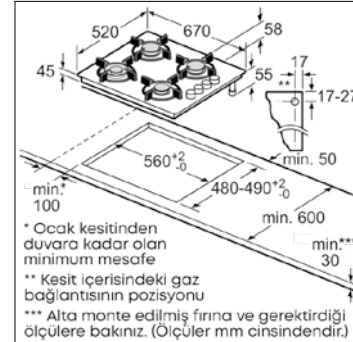

ANKASTRE OCAK ARKA/YAN DUVAR VE TEZGÂH ÖN MESAFELERİ

Ankastre gazlı ocakların tezgâh kesim yerlerinin asgari mesafeleri aşağıda belirtildiği gibi olmalıdır.

1. **60 cm**
2. Arka duvarla mesafe 5 cm
   - Yan duvarla (sağ ya da sol) mesafe 10 cm (Montaj kılavuzlarında bazı modeller için daha kısa mesafeler de söz konusu olabilir.)

1. **67 cm**
2. Arka duvarla mesafe 5 cm
   - Yan duvarla (sağ ya da sol) mesafe 10 cm

1. **75 cm**
2. Arka duvarla mesafe 5,5 cm
   - Yan duvarla (sağ ya da sol) mesafe 15 cm

Bazı ürünlerin montaj kılavuzlarında tezgâh kesim yerinden en yakın yüzeye (örn; süpürgelik) göre mesafenin alınması belirtilmiştir.

Cihaz tipi	Minimum mesafe A (mm)	Minimum mesafe B (mm)	Minimum mesafe C (mm)
Cam ocak tablalı ürünler	100	60	50
Çelik / Emaye ocak tablalı ürünler	100	80	50
67 cm cam ocak tablalı ürünler	100	100	50

Ankastre ocağın kurulumu esnasında yukarıdaki tabloda verilen ölçülere uyulmalıdır.

Bilgi: Yukarıdaki tablo değerlerini cihazınızın tipine göre dikkate alınız.

DİKKAT! Bu ölçüler temsili olup her cihaz tipine göre farklılık gösterebilir. Bu nedenle doğru mesafeleri belirlemek için ürün kataloğuna, internet sitelerindeki teknik çizimlere ya da montaj kılavuzuna bakılmalıdır.

DİKKAT! Cihaz, A ve B yüzeylerinin her ikisinin de bulunduğu bir alana kurulmamalıdır. Sağdan düğmeli ocaklar için geçerlidir.

ANKASTRE OCAK ARKA/YAN DUVAR VE TEZGÂH ÖN MESAFELERİ

Ankastre elektrikli ocakların tezgâh kesim yerlerinin asgari mesafeleri aşağıda belirtildiği gibi olmalıdır.

- Arka duvarla mesafe en az 5 cm
- Yan duvarla (sağ ya da sol) mesafe en az 9 cm
- Tezgâh ön kenarıyla mesafe 5 cm

Bazı ürünlerin montaj kılavuzlarında tezgâh kesim yerinden en yakın yüzeye (örn; süpürgelik) göre mesafenin alınması belirtilmiştir.