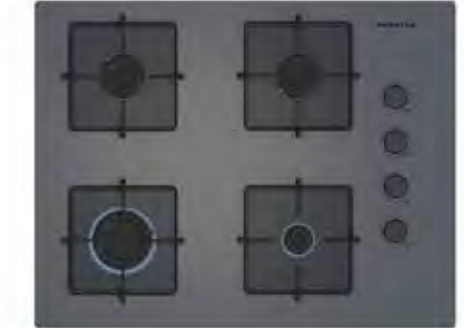

OO37P9O12D

- 4 gözü gazlı ocak, 67 cm genişlik
- Gri sert cam, çerçevesiz
- Tekli çelik ocak ızgarası (Yeni kare ızgara tasarımı)
- Fabrika çıkışı doğalgazlı (LPG dönüşüm kiti içerisinde)
- 8 mm kalınlığında dayanıklı cam
- Silindirik düğme
- Boyutlar (YxGxD): 56x670x520 mm

OE37P9P10D

- 67 cm
- Sert cam
- Gri
- Silindirik düğmeler
- Çıkarılabilir düğmeler (Detachable Knobs)
- Çelik ızgara
- Kare göz alanı
- Genişletilmiş düğme (+1,5 cm) ve göz aralığı (+2 cm)

ANKASTRE OCAKLAR	1. SEÇENEK		2. SEÇENEK		3. SEÇENEK	
	Peşin Fiyat	Peşinat +4 Taksit	Toplam Fiyat	Peşinat +8 Taksit	Toplam Fiyat	
		5 Taksit		Senetli 9 taksit		
OO37H9B12D	12.750	2.822	14.110	1.848	16.632	
OE37H9P10D	14.180	3.139	15.695	2.055	18.495	
OO37P6O12D	11.140	2.466	12.330	1.614	14.526	
OE37P6P10D	11.740	2.599	12.995	1.702	15.318	

Fiyatlarımız Türk Lirası üzerinden olup bu broşürde yer alan tüm fiyatlar tavsiye edilen fiyatlardır. Kampanya stoklarla sınırlıdır ve kampanyalar birbirleri ile birleştirilemez.

ANKASTRE OCAKLAR	1. SEÇENEK		2. SEÇENEK		3. SEÇENEK	
	Peşin Fiyat	Peşinat +4 Taksit	Toplam Fiyat	Peşinat +8 Taksit	Toplam Fiyat	
		5 Taksit		Senetli 9 taksit		
OO37P2O12D	11.140	2.466	12.330	1.614	14.526	
OE37P2P10D	11.740	2.599	12.995	1.702	15.318	
OO37P9O12D	11.140	2.466	12.330	1.614	14.526	
OE37P9P10D	11.740	2.599	12.995	1.702	15.318	

Fiyatlarımız Türk Lirası üzerinden olup bu broşürde yer alan tüm fiyatlar tavsiye edilen fiyatlardır. Kampanya stoklarla sınırlıdır ve kampanyalar birbirleri ile birleştirilemez.