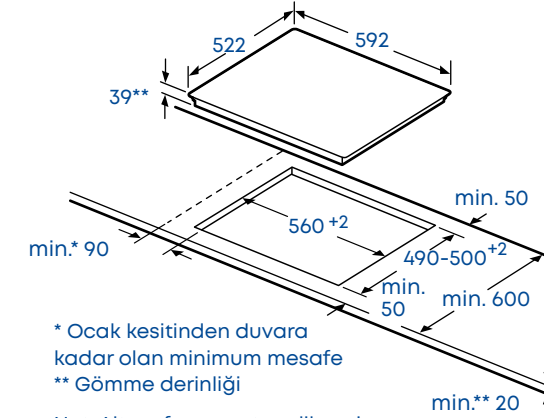

ANKASTRE OCAK ARKA/YAN DUVAR VE TEZGÂH ÖN MESAFELERİ

Ankastre elektrikli ocakların tezgâh kesim yerlerinin asgari mesafeleri aşağıda belirtildiği gibi olmalıdır.

- Arka duvarla mesafe en az 5 cm
- Yan duvarla (sağ ya da sol) mesafe en az 9 cm
- Tezgâh ön kenarıyla mesafe 5 cm

Bazı ürünlerin montaj kılavuzlarında tezgâh kesim yerinden en yakın yüzeye (örn; süpürgelik) göre mesafenin alınması belirtilmiştir.

* Ocak kesitinden duvara kadar olan minimum mesafe
** Gömme derinliği

Not: Altına fırın monte edilmesi durumunda minimum mesafe (Fırın için mesafe gerekliliklerine bakınız.)

Ölçüler mm cinsindedir.

DİKKAT!

Bu ölçüler temsili olup her cihaz tipine göre farklılık gösterebilir. Bu nedenle doğru mesafeleri belirlemek için ürün kataloğuna, internet sitelerindeki teknik çizimlere ya da montaj kılavuzuna bakılmalıdır.

DAVLUMBAZ VE ASPIRATÖRDEN TAM VERİM ALMAK İÇİN YAPILMASI GEREKENLER

Davlumbaz ve aspiratörlerden tam verim alınabilmesi için ürün kataloğunda, internet sitelerindeki teknik çizimlerde ya da montaj kılavuzunda belirtilen adaptör çaplarından daha küçük çapta boru kullanılmamalıdır. Örneğin, 120 mm çaplı adaptörü olan bir üründe 110 mm çaplı boru kullanılmamalıdır.

DİKKAT!

Baca bağlantı borusunun özellikle dayanıklı, düz ya da spiral malzemeden yapılmış olması gerekmektedir. Kesinlikle akordeon kullanılmamalıdır. Dirsek sayısı ve çokluğu baca çıkış mesafesinin boru uzunluğu, cihazın çalışma performansını düşürmektedir.

DİKKAT!

Bu ölçüler her cihaz tipine göre farklılık gösterebilir. Bu sebeple doğru mesafeleri belirlemek için ürün kataloğuna, internet sitelerindeki teknik çizime ya da montaj kılavuzuna bakılmalıdır.