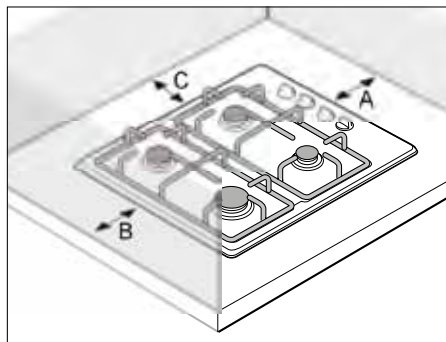

ANKASTRE OCAK ARKA/YAN DUVAR VE TEZGÂH ÖN MESAFELERİ

Ankastre gazlı ocakların tezgâh kesim yerlerinin asgari mesafeleri aşağıda belirtildiği gibi olmalıdır.

1. **60 cm**
2. Arka duvarla mesafe 5 cm
   - Yan duvarla (sağ ya da sol) mesafe 10 cm (Montaj kılavuzlarında bazı modeller için daha kısa mesafeler de söz konusu olabilir.)

1. **67 cm**
2. Arka duvarla mesafe 5 cm
   - Yan duvarla (sağ ya da sol) mesafe 10 cm

1. **75 cm**
2. Arka duvarla mesafe 5,5 cm
   - Yan duvarla (sağ ya da sol) mesafe 15 cm

Bazı ürünlerin montaj kılavuzlarında tezgâh kesim yerinden en yakın yüzeye (örn; süpürgelik) göre mesafenin alınması belirtilmiştir.

Cihaz tipi	Minimum mesafe A (mm)	Minimum mesafe B (mm)	Minimum mesafe C (mm)
Cam ocak tablalı ürünler	100	60	50
Çelik / Emaye ocak tablalı ürünler	100	80	50
67 cm cam ocak tablalı ürünler	100	100	50

Ankastre ocağın kurulumu esnasında yukarıdaki tabloda verilen ölçülere uyulmalıdır.

Bilgi: Yukarıdaki tablo değerlerini cihazınızın tipine göre dikkate alınız.

DİKKAT! Bu ölçüler temsili olup her cihaz tipine göre farklılık gösterebilir. Bu nedenle doğru mesafeleri belirlemek için ürün kataloğuna, internet sitelerindeki teknik çizimlere ya da montaj kılavuzuna bakılmalıdır.

DİKKAT! Cihaz, A ve B yüzeylerinin her ikisinin de bulunduğu bir alana kurulmamalıdır. Sağdan düğmeli ocaklar için geçerlidir.

ANKASTRE OCAK ARKA/YAN DUVAR VE TEZGÂH ÖN MESAFELERİ

Ankastre elektrikli ocakların tezgâh kesim yerlerinin asgari mesafeleri aşağıda belirtildiği gibi olmalıdır.

- Arka duvarla mesafe en az 5 cm
- Yan duvarla (sağ ya da sol) mesafe en az 9 cm
- Tezgâh ön kenarıyla mesafe 5 cm

Bazı ürünlerin montaj kılavuzlarında tezgâh kesim yerinden en yakın yüzeye (örn; süpürgelik) göre mesafenin alınması belirtilmiştir.