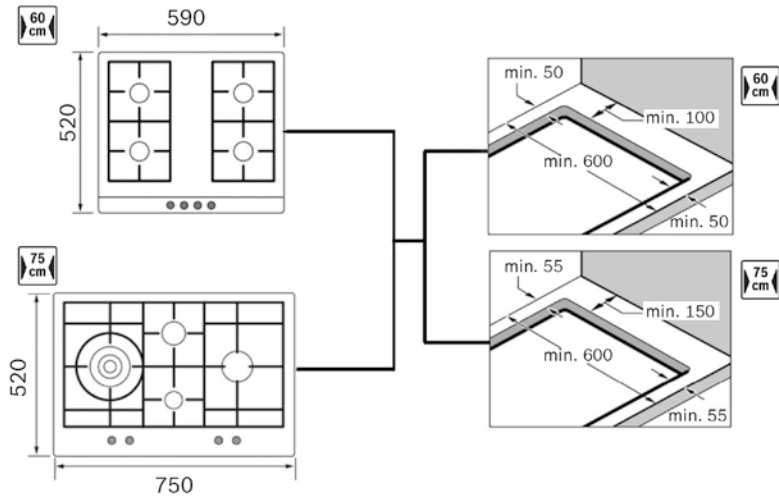

ANKASTRE OCAK ARKA/YAN DUVAR VE TEZGÂH ÖN MESAFELERİ

Ankastre gazlı ocakların tezgâh kesim yerlerinin asgari mesafeleri aşağıda belirtildiği gibi olmalıdır.

1. **60 cm**
2. Arka duvarla mesafe 5 cm
   - Yan duvarla (sağ ya da sol) mesafe 10 cm (Montaj kılavuzlarında bazı modeller için daha kısa mesafeler de söz konusu olabilir.)

1. **67 cm**
2. Arka duvarla mesafe 5 cm
   - Yan duvarla (sağ ya da sol) mesafe 10 cm

1. **75 cm**
2. Arka duvarla mesafe 5,5 cm
   - Yan duvarla (sağ ya da sol) mesafe 15 cm

Bazı ürünlerin montaj kılavuzlarında tezgâh kesim yerinden en yakın yüzeye (örn; süpürgelik) göre mesafenin alınması belirtilmiştir.

Cihaz tipi	Minimum mesafe A (mm)	Minimum mesafe B (mm)	Minimum mesafe C (mm)
Cam ocak tablalı ürünler	100	60	50
Çelik / Emaye ocak tablalı ürünler	100	80	50
67 cm cam ocak tablalı ürünler	100	100	50

Ankastre ocağın kurulumu esnasında yukarıdaki tabloda verilen ölçülere uyulmalıdır.

Bilgi: Yukarıdaki tablo değerlerini cihazınızın tipine göre dikkate alınız.

DİKKAT! Bu ölçüler temsili olup her cihaz tipine göre farklılık gösterebilir. Bu nedenle doğru mesafeleri belirlemek için ürün kataloğuna, internet sitelerindeki teknik çizimlere ya da montaj kılavuzuna bakılmalıdır.