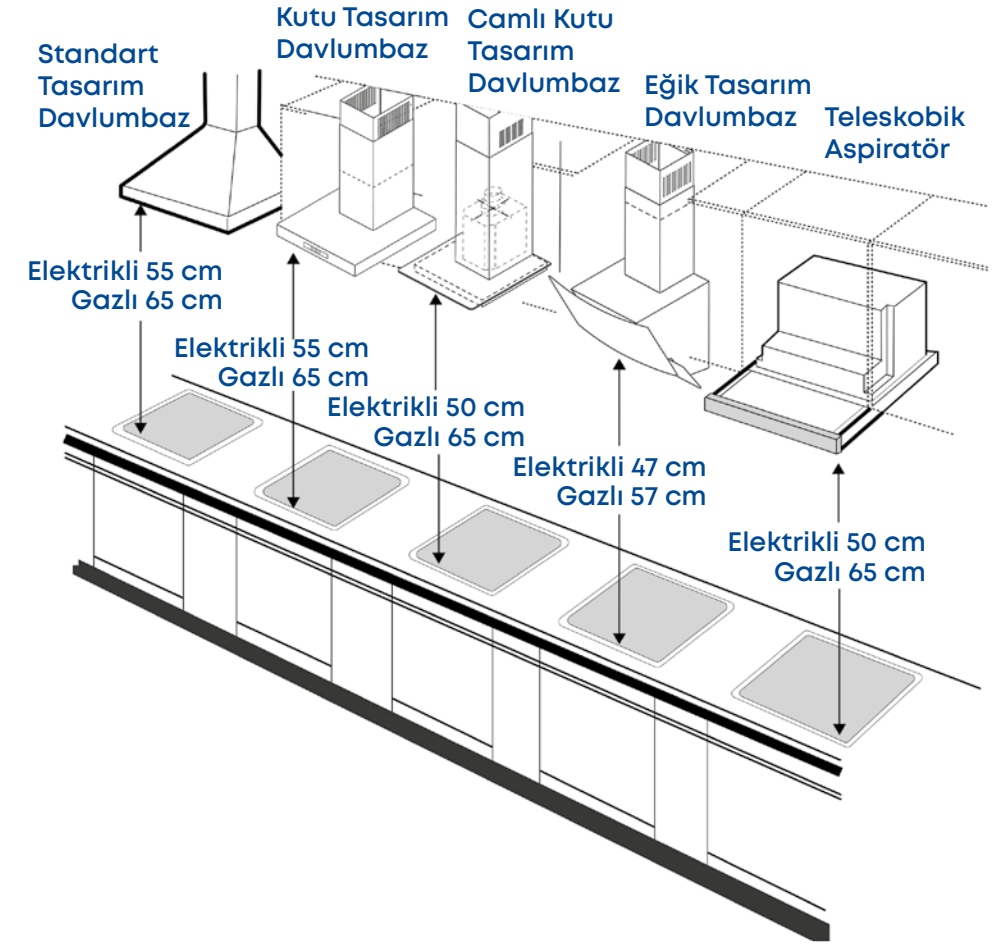

Fiyatlarımız Türk Lirası üzerinden olup bu broşürde yer alan tüm fiyatlar tavsiye edilen fiyatlardır. Kampanya stoklarla sınırlıdır ve kampanyalar birbirleri ile birleştirilemez.

Ankastre Ocak ve Davlumbaz Montaj Rehberi

Ankastre ürünlerin gerçekten "güle güle" kullanılması için montaj aşamasında dikkat edilmesi gereken bazı noktalar vardır. Bunlardan en önemlisi, ürünlerin çevresindeki duvar ve eşyalara olan mesafesidir. Montaj alanı ölçüleri ile katalogta belirtilen ölçüler örtüşmüyorsa kullanıcı, alanın uygun hale getirilmesi konusunda bilgilendirilir ve kesinlikle cihazın montajı yapılmaz.

OCAK İLE DAVLUMBAZ/ASPIRATÖR ARASI MESAFELER

Uluslararası TS EN 60335 - 2 - 31 standardına göre (ürün katalogunda, internet sitelerindeki teknik çizimde ya da montaj kılavuzunda aksi belirtilmedikçe) ocak ile aspiratör/davlumbaz arasındaki asgari mesafeler aşağıda belirtildiği gibi olmalıdır.

(Gazlı ocak için ilgili mesafe, ızgaranın üst seviyesi ile davlumbazın alt seviyesi arası olmalıdır. Elektrikli ocak için mesafe ise ocak yüzeyinden alınır.)

DİKKAT!

Bu ölçüler temsili olup her cihaz tipine göre farklılık gösterebilir. Bu nedenle doğru mesafeleri belirlemek için ürün kataloguna, internet sitelerindeki teknik çizimlere ya da montaj kılavuzuna bakılmalıdır.