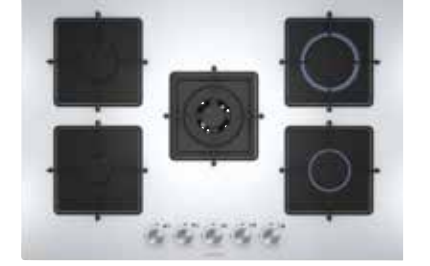

• 90 cm genişlik • Eğimli cam tasarım • Emiş gücü: 700 m³/h (yoğun) • Silence Drive sessiz motor • A enerji sınıfı • Bulaşık makinesinde yıkanabilir filtre • Filtre doluluk göstergesi • Yeni Temassız Kontrol Teknolojisi • 2+1(yoğun) kademe touchControl

Cihaz ölçüsü (YxGxD) (mm): 750 x 896 x 414
400 x 896 x 414 (Kasa)

EN7B2QO120 - Sert cam ocak

• 75 cm sert cam • 5 gözü gazlı (1'li Wok) • Tekli çelik ocak ızgarası • Önden silindirik düğmeler

Cihaz ölçüsü (YxGxD) (mm): 58 x 752 x 520