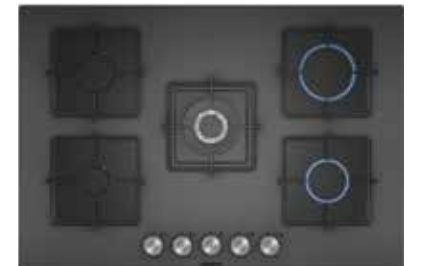

• 90 cm genişlik • Eğimli cam tasarım • Emiş gücü: 700 m³/h (yoğun) • Silence Drive sessiz motor • A enerji sınıfı • Bulaşık makinesinde yıkanabilir filtre • Filtre doluluk göstergesi • Yeni Temassız Kontrol Teknolojisi • 2+1(yoğun) kademe touchControl

Cihaz ölçüsü (YxGxD) (mm): 750 x 896 x 414
400 x 896 x 414 (Kasa)

EN7B9QO120 - Sert cam ocak