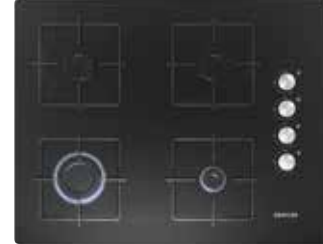

- 60 cm genişlik • Eğimli cam tasarım • Emiş gücü: 700 m³/h (yoğun) • Silence Drive sessiz motor • Bulaşık makinesinde yıkanabilir filtre • Filtre doluluk göstergesi • 2+1(yoğun) kademe touchControl

Cihaz ölçüsü (YxGxD) (mm): 750 x 596 x 390
400 x 596 x 390 (Kasa)

EO7C6PO120 - Sert cam ocak

- 67 cm sert cam • 4 gözü gazlı • Tekli çelik ocak ızgarası • Sağdan silindirik düğmeler

Cihaz ölçüsü (YxGxD) (mm): 56 x 670 x 520