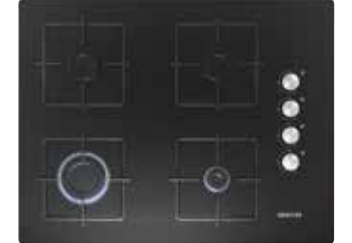

EO7C6PO120 - Sert cam ocak

- 67 cm sert cam • 4 gözü gazlı • Tekli çelik ocak ızgarası
- Sağdan silindirik düğmeler

Cihaz ölçüsü (YxGxD) (mm): 56 x 670 x 520

SİYAH CAM SETLER

SİYAH SET 6

HB557JYS5T - Ankastr fırın