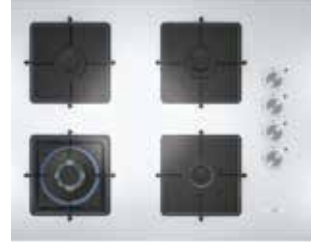

Cihaz ölçüsü (YxGxD) (mm): 750 x 596 x 390
400 x 596 x 390 (Kasa)

EO7C2HO120 - Sert cam ocak

- 67 cm sert cam • 4 gözü gazlı • Tekli çelik ocak ızgarası
- Sağdan silindirik düğmeler

Cihaz ölçüsü (YxGxD) (mm): 56 x 670 x 520