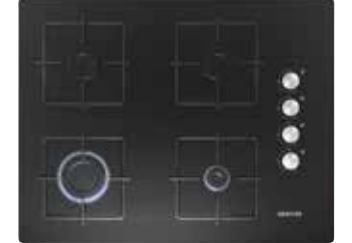

- 60 cm genişlik • Eğimli cam tasarım • Emiş gücü: 400 m³/h
- Bulaşık makinesinde yıkanabilir filtre
- 3 kademe touchControl

Cihaz ölçüsü (YxGxD) (mm): 700 x 596 x 340
400 x 596 x 340 (Kasa)

EO7C6PO120 - Sert cam ocak

- 67 cm sert cam • 4 gözü gazlı • Tekli çelik ocak ızgarası
- Sağdan silindirik düğmeler

Cihaz ölçüsü (YxGxD) (mm): 56 x 670 x 520