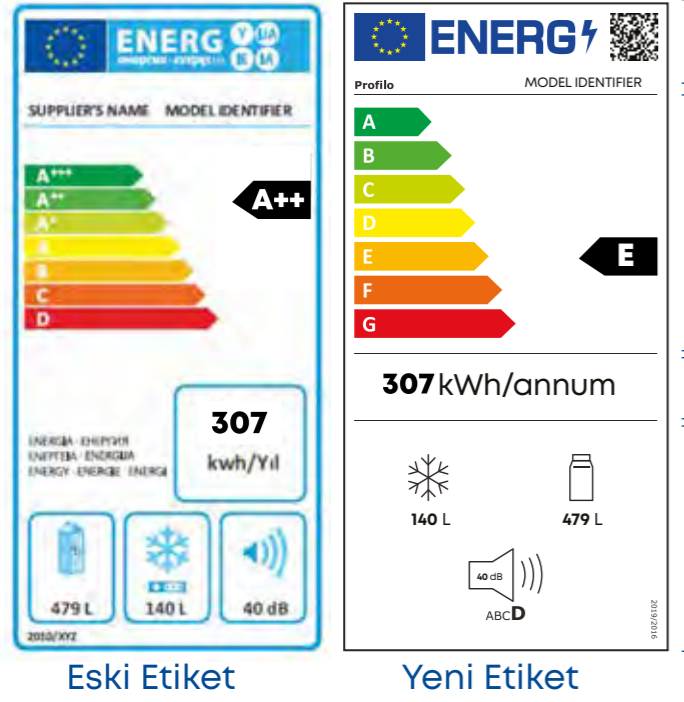

www.profilo.com

PROFİLO

dayanıklı ev aletleri

Enerji Etiketleri Yenilendi

Kaynakların sınırlı olduğu bir dünyada, çevreye duyarlı ürün ve teknolojilere olan duyarlılık artmaya devam ediyor. Türkiye de bu amaçla **Mart 2021** tarihinden itibaren Avrupa Birliği ile eşzamanlı olarak yeni Enerji Etiketleri Yönetmeliği'ni uygulamaya koydu. Biz de ürünlerimizin enerji verimliliklerini artırıyoruz. Hem **doğaya duyarlı** hem de **tasarruflu** ürünlerimizi yeni etiketleriyle sunuyoruz.

Yeni Enerji Etiketlerindeki Farklılıklar

QR kod sayesinde ürünlerle ilgili çok daha fazla bilginin yer aldığı ürün bilgi formuna kolaylıkla ulaşabilirsiniz.

Mevcut enerji etiketlerinin ölçeklendirmesi, D ve A+++ arasında olup satılabilir en düşük enerji sınıfı A+ idi. Yeni enerji etiketindeki ölçeklendirme ise G ve A (en yüksek) arasındadır.