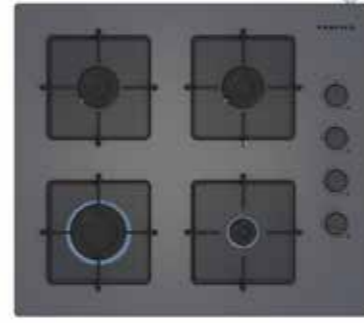

Ankastre Ocaklar

Süper Serisi

Süper Serisi

OO36P9O10L

- 4 gözü gazlı ocak
- 2 standart, 1 hızlı, 1 ekonomik ocak gözü
- Gri sert cam
- Tekli çelik ocak ızgarası
- Fabrika çıkışı LPG'li
- 8 mm kalınlığında dayanıklı cam
- Silindirik düğme
- Düğmeden otomatik ateşleme
- Boyutlar (YxGxD): 56x590x520 mm