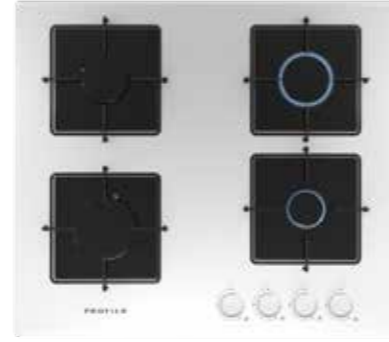

ON36P2O12D

- 4 göz gazlı (1 güçlü, 2 normal, 1 ekonomik), 60 cm genişlik
- Beyaz sert cam yüzey
- Tekli çelik ocak ızgarası
- Fabrika çıkışı doğalgazlı
- Düğmeden otomatik ateşleme, silindirik düğme
- Gaz emniyet sistemi
- Boyutlar (YxGxD): 58x590x520 mm