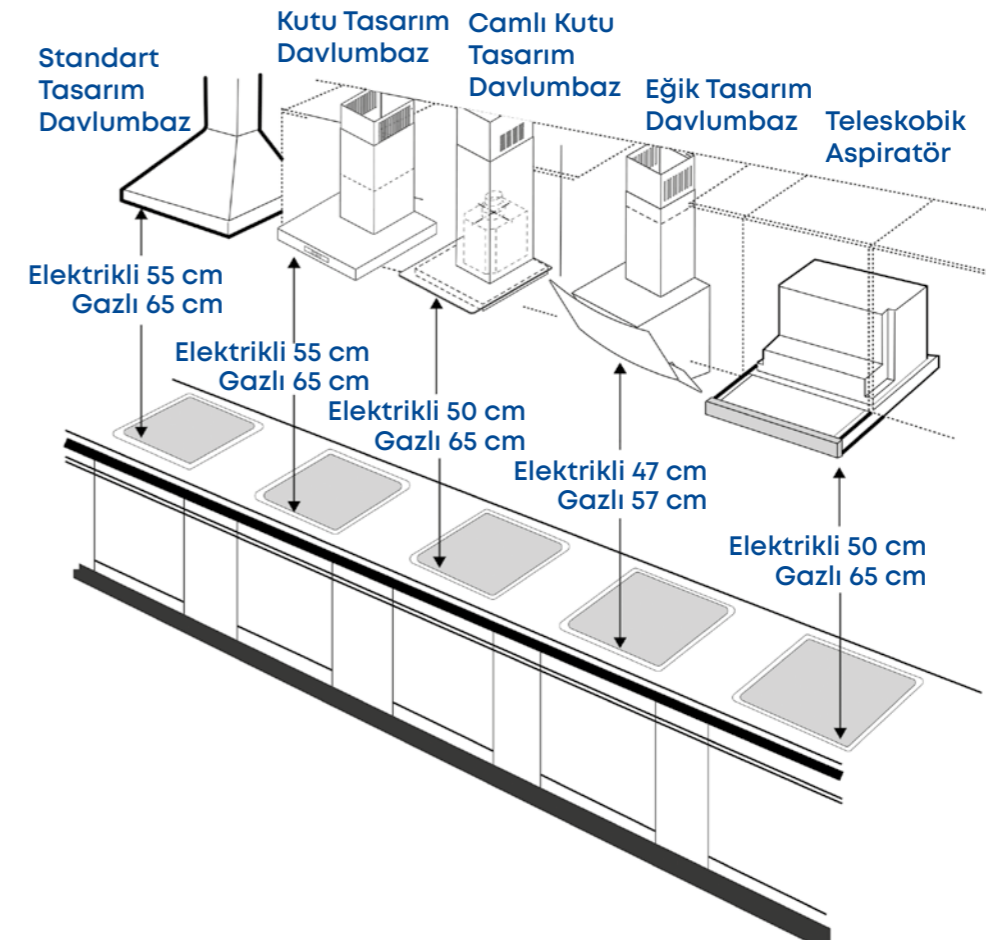

Fiyatlarımız Türk Lirası üzerinden olup bu broşürde yer alan tüm fiyatlar tavsiye edilen fiyatlardır. Kampanya stoklarla sınırlıdır ve kampanyalar birbirleri ile birleştirilemez.

Ankastre Ocak ve Davlumbaz Montaj Rehberi

Ankastre ürünlerin gerçekten "güle güle" kullanılması için montaj aşamasında dikkat edilmesi gereken bazı noktalar vardır. Bunlardan en önemlisi, ürünlerin çevresindeki duvar ve eşyalara olan mesafesidir. Montaj alanı ölçüleri ile katalogta belirtilen ölçüler örtüşmüyorsa kullanıcı, alanın uygun hale getirilmesi konusunda bilgilendirilir ve kesinlikle cihazın montajı yapılmaz.

OCAK İLE DAVLUMBAZ/ASPIRATÖR ARASI MESAFELER

Uluslararası TS EN 60335 - 2 - 31 standardına göre (ürün katalogunda, internet sitelerindeki teknik çizimde ya da montaj kılavuzunda aksi belirtilmedikçe) ocak ile aspiratör/davlumbaz arasındaki asgari mesafeler aşağıda belirtildiği gibi olmalıdır.

(Gazlı ocak için ilgili mesafe, ızgaranın üst seviyesi ile davlumbazın alt seviyesi arası olmalıdır. Elektrikli ocak için mesafe ise ocak yüzeyinden alınır.)

DİKKAT!

Bu ölçüler temsili olup her cihaz tipine göre farklılık gösterebilir. Bu nedenle doğru mesafeleri belirlemek için ürün kataloguna, internet sitelerindeki teknik çizimlere ya da montaj kılavuzuna bakılmalıdır.