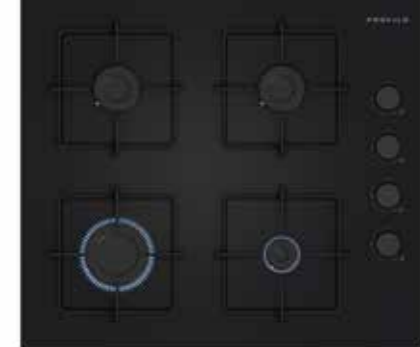

OE36P6P10L

- 60 cm • Sert cam
- Siyah
- Silindirik düğmeler
- Çıkarılabilir düğmeler (Detachable Knobs)
- Çelik ızgara
- Kare göz Alanı
- Genişletilmiş düğme aralığı (+1,5cm)
- Fabrika çıkışı LPG'li

ANKASTRE OCAKLAR	1. SEÇENEK		2. SEÇENEK		3. SEÇENEK	
	Peşin Fiyat	Peşinat +4 Taksit	Toplam Fiyat	Peşinat +8 Taksit	Toplam Fiyat	
		5 Taksit		Senetli 9 taksit		
OO36P6O10D	9.519	2.113	10.565	1.379	12.411	
OE36K6P10D	9.799	2.177	10.885	1.419	12.771	
OO36P9O10D	9.519	2.110	10.550	1.379	12.411	
OE36P9P10D	9.799	2.177	10.885	1.419	12.771	

ANKASTRE OCAKLAR	1. SEÇENEK		2. SEÇENEK		3. SEÇENEK	
	Peşin Fiyat	Peşinat +4 Taksit	Toplam Fiyat	Peşinat +8 Taksit	Toplam Fiyat	
		5 Taksit		Senetli 9 taksit		
OO36P2O10L	9.519	2.123	10.615	1.376	12.384	
OE36P2P10L	9.799	2.177	10.885	1.419	12.771	
OO36P6O10L	9.519	2.113	10.565	1.379	12.411	
OE36P6P10L	9.799	2.177	10.885	1.419	12.771