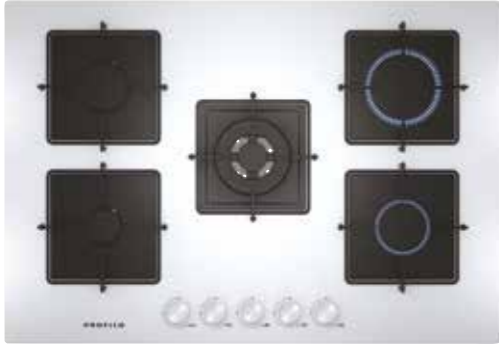

Ankastre Ocaklar

Süper Serisi

Süper Serisi

ON27Q2O12D

- Beyaz sert cam yüzey
- 5 gözlü gazlı ocak
- Gaz emniyet sistemi
- Tekli çelik ocak ızgarası
- Fabrika çıkışı doğalgazlı (LPG enjektör kiti cihaz içerisinde)
- Boyutlar: 58x752x520 mm

ON28Q2P10D

- 75 cm • Sert Cam
- Beyaz • 1'i WOK 5 Gözlü
- Önden kontrollü
- Silindir düğmeler
- Çıkarılabilir düğmeler (Detachable Knobs)
- Çelik ızgara
- Bevel