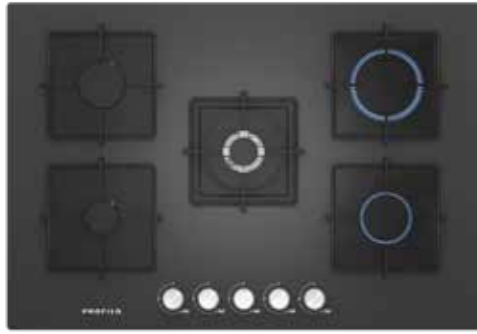

Ankastre Ocaklar

Comfort Serisi

Süper Serisi

ON27Q9O12D

- 5 gözü gazlı (1 güçlü, 2 normal, 1 ekonomik, 1 wok), 75 cm genişlik
- Gri sert cam yüzey
- Tekli çelik ocak ızgarası
- Fabrika çıkışı doğalgazlı
- Düğmeden otomatik ateşleme, silindirik düğme
- Gaz emniyet sistemi
- Boyutlar (YxGxD): 58x752x520 mm

ON28Q9P10D

- 75 cm • Sert Cam
- Gri • 1'i WOK 5 Gözlü
- Önden kontrollü
- Silindir düğmeler
- Çıkarılabilir düğmeler (Detachable Knobs)
- Çelik ızgara
- Bevel