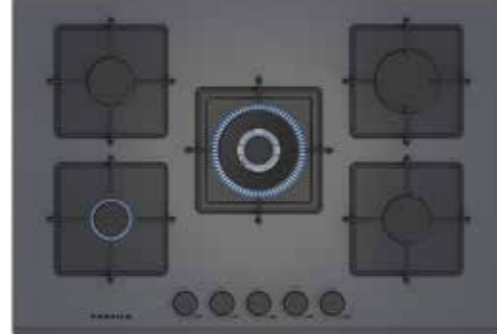

Ankastre Ocaklar

Comfort Serisi

Süper Serisi

ON27Q9O12D

- 5 gözü gazlı (1 güçlü, 2 normal, 1 ekonomik, 1 wok), 75 cm genişlik
- Gri sert cam yüzey
- Tekli çelik ocak ızgarası
- Fabrika çıkışı doğalgazlı
- Düğmeden otomatik ateşleme, silindirik düğme
- Gaz emniyet sistemi
- Boyutlar (YxGxD): 58x752x520 mm

ON28Q9P10D

- 75 cm • Sert Cam
- Gri • 1'i WOK 5 Gözlü
- Önden kontrollü
- Silindir düğmeler
- Çıkarılabilir düğmeler (Detachable Knobs)
- Çelik ızgara
- Bevel