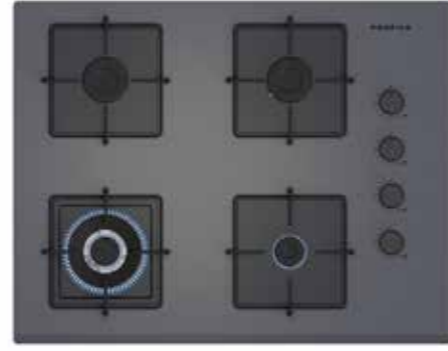

Ankastre Ocaklar

Süper Serisi

Süper Serisi

OO37H9B12D

- 4 gözü gazlı (1 wok, 2 normal, 1 ekonomik) ocak, 67 cm genişlik
- Gri sert cam yüzey
- Tekli çelik ocak ızgarası
- Fabrika çıkışı doğalgazlı
- Düğmeden otomatik ateşleme, yandan kontrollü
- Gaz emniyet sistemi
- Boyutlar (YxGxD): 58x670x520 mm

OE37H9P10D

- 67 cm - Sert cam - Gri
- Silindirik düğmeler
- Çıkarılabilir düğmeler (Detachable Knobs)
- Çelik ızgara
- Kare göz alanı
- Bevel
- 1'i Wok 4 göz
- Genişletilmiş düğme (+1,5 cm) ve göz aralığı (+2 cm)