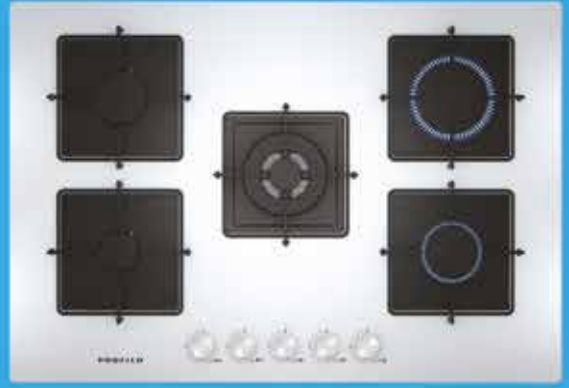

Ankastre setler hem şık hem de çok avantajlı!

Seçili ankastre set
alımlarına
5.000 TL indirim
sizi bekliyor.

*Kampanya seçili ürünlerde geçerlidir.