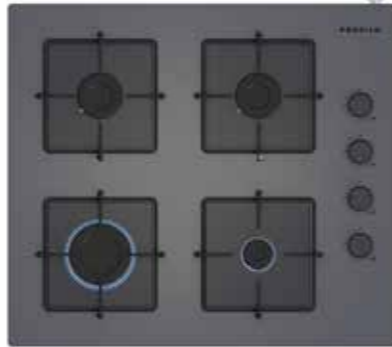

OE36P9P10D

- 60 cm
- Sert cam
- Gri
- Silindirik düğmeler
- Çıkarılabilir düğmeler (Detachable Knobs)
- Çelik ızgara
- Kare göz alanı
- Genişletilmiş düğme aralığı (+1,5cm)