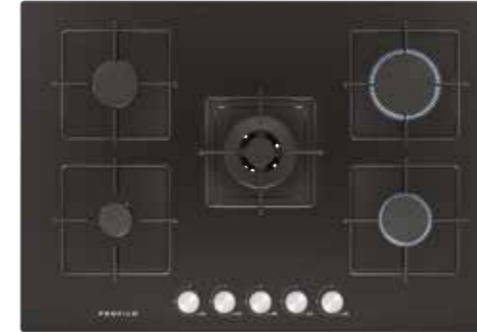

Ankastre Ocaklar

Comfort Serisi

Süper Serisi

ON27Q6O12D

- Siyah sert cam yüzey
- 5 gözlü gazlı ocak
- Gaz emniyet sistemi
- Tekli çelik ocak ızgarası
- Fabrika çıkışı doğalgazlı (LPG enjektör kiti cihaz içerisinde)
- Boyutlar: 58x752x520 mm