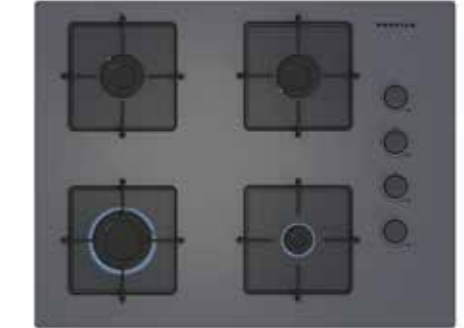

OO37P9O12D

- 4 gözü gazlı ocak, 67 cm genişlik
- Gri sert cam, çerçevesiz
- Tekli çelik ocak ızgarası (Yeni kare ızgara tasarımı)
- Fabrika çıkışı doğalgazlı (LPG dönüşüm kiti içerisinde)
- 8 mm kalınlığında dayanıklı cam
- Silindirik düğme
- Boyutlar (YxGxD): 56x670x520 mm

OE37P9P10D

- 67 cm
- Sert cam
- Gri
- Silindirik düğmeler
- Çıkarılabilir düğmeler (Detachable Knobs)
- Çelik ızgara
- Kare göz alanı
- Genişletilmiş düğme (+1,5 cm) ve göz aralığı (+2 cm)

ANKASTRE OCAKLAR	1. SEÇENEK		2. SEÇENEK		3. SEÇENEK	
	Peşin Fiyat	Peşinat +4 Taksit	Toplam Fiyat	Peşinat +8 Taksit	Toplam Fiyat	
		5 Taksit		Senetli 9 taksit		
OO37H9B12D	12.259	2.725	13.625	1.775	15.975	
OE37H9P10D	13.719	3.047	15.235	1.986	17.874	
OO37P6O12D	10.749	2.388	11.940	1.556	14.004	
OE37P6P10D	11.199	2.491	12.455	1.621	14.589	

Fiyatlarımız Türk Lirası üzerinden olup bu broşürde yer alan tüm fiyatlar tavsiye edilen fiyatlardır. Kampanya stoklarla sınırlıdır ve kampanyalar birbirleri ile birleştirilemez.

ANKASTRE OCAKLAR	1. SEÇENEK		2. SEÇENEK		3. SEÇENEK	
	Peşin Fiyat	Peşinat +4 Taksit	Toplam Fiyat	Peşinat +8 Taksit	Toplam Fiyat	
		5 Taksit		Senetli 9 taksit		
OO37P2O12D	10.749	2.388	11.940	1.556	14.004	
OE37P2P10D	11.199	2.491	12.455	1.621	14.589	
OO37P9O12D	10.749	2.388	11.940	1.556	14.004	
OE37P9P10D	11.199	2.491	12.455	1.621	14.589	

Fiyatlarımız Türk Lirası üzerinden olup bu broşürde yer alan tüm fiyatlar tavsiye edilen fiyatlardır. Kampanya stoklarla sınırlıdır ve kampanyalar birbirleri ile birleştirilemez.