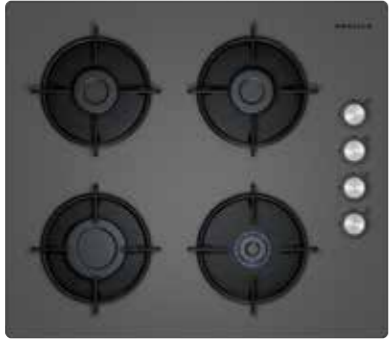

Ankastre Ocaklar

Süper Serisi

Süper Serisi

OO36P9O10D

- 4 gözü gazlı ocak
- Fabrika çıkışı doğalgazlı
- 8 mm kalınlığında dayanıklı cam
- Tek elle ateşleme
- Tekli çelik ocak ızgarası
- Boyutlar (YxGxD): 49x590x520 mm