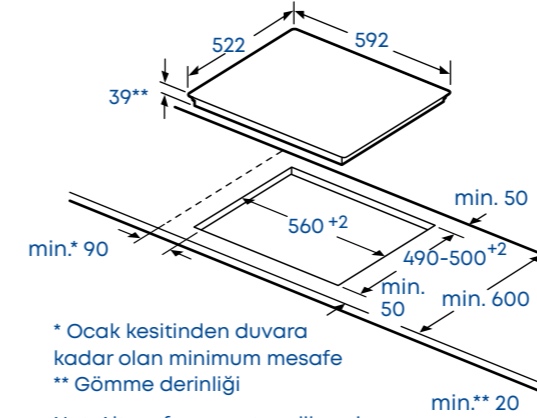

ANKASTRE OCAK ARKA/YAN DUVAR VE TEZGÂH ÖN MESAFELERİ

Ankastre elektrikli ocakların tezgâh kesim yerlerinin asgari mesafeleri aşağıda belirtildiği gibi olmalıdır.

- Arka duvarla mesafe en az 5 cm
- Yan duvarla (sağ ya da sol) mesafe en az 9 cm
- Tezgâh ön kenarıyla mesafe 5 cm

Bazı ürünlerin montaj kılavuzlarında tezgâh kesim yerinden en yakın yüzeye (örn; süpürgelik) göre mesafenin alınması belirtilmiştir.

* Ocak kesitinden duvara kadar olan minimum mesafe
** Gömme derinliği

Not: Altına fırın monte edilmesi durumunda minimum mesafe (Fırın için mesafe gerekliliklerine bakınız.)

Ölçüler mm cinsindedir.

DİKKAT!

Bu ölçüler temsili olup her cihaz tipine göre farklılık gösterebilir. Bu nedenle doğru mesafeleri belirlemek için ürün kataloğuna, internet sitelerindeki teknik çizimlere ya da montaj kılavuzuna bakılmalıdır.

DAVLUMBAZ VE ASPIRATÖRDEN TAM VERİM ALMAK İÇİN YAPILMASI GEREKENLER

Davlumbaz ve aspiratörlerden tam verim alınabilmesi için ürün kataloğunda, internet sitelerindeki teknik çizimlerde ya da montaj kılavuzunda belirtilen adaptör çaplarından daha küçük çapta boru kullanılmamalıdır. Örneğin, 120 mm çaplı adaptörü olan bir üründe 110 mm çaplı boru kullanılmamalıdır.

DİKKAT!

Baca bağlantı borusunun özellikle dayanıklı, düz ya da spiral malzemeden yapılmış olması gerekmektedir. Kesinlikle akordeon kullanılmamalıdır. Dirsek sayısı ve çokluğu baca çıkış mesafesinin boru uzunluğu, cihazın çalışma performansını düşürmektedir.

DİKKAT!

Bu ölçüler her cihaz tipine göre farklılık gösterebilir. Bu sebeple doğru mesafeleri belirlemek için ürün kataloğuna, internet sitelerindeki teknik çizime ya da montaj kılavuzuna bakılmalıdır.