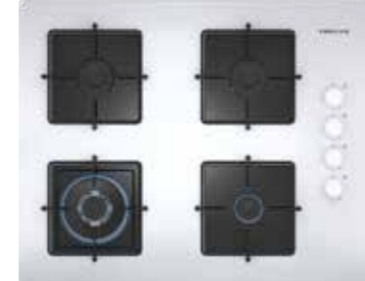

OO37H2B12D

5.000 TL
indirim