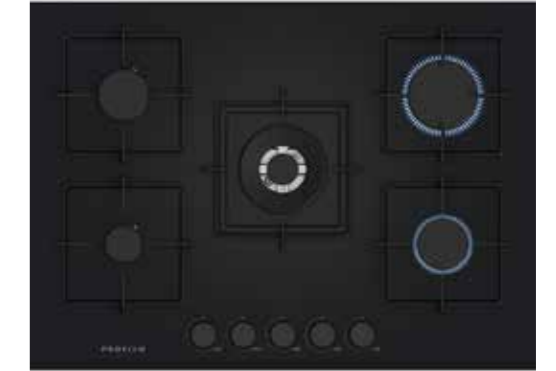

Ankastre Ocaklar

Comfort Serisi

Süper Serisi

ON27Q6O12D

- Siyah sert cam yüzey
- 5 gözlü gazlı ocak
- Gaz emniyet sistemi
- Tekli çelik ocak ızgarası
- Fabrika çıkışı doğalgazlı (LPG enjektör kiti cihaz içerisinde)
- Boyutlar: 58x752x520 mm