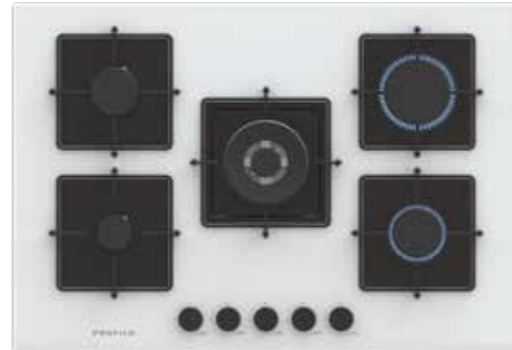

Ankastre Ocaklar

Süper Serisi

Süper Serisi

ON27Q2O12D

- Beyaz sert cam yüzey
- 5 gözlü gazlı ocak
- Gaz emniyet sistemi
- Tekli çelik ocak ızgarası
- Fabrika çıkışı doğalgazlı (LPG enjektör kiti cihaz içerisinde)
- Boyutlar: 58x752x520 mm

ON28Q2P10D

- 75 cm • Sert Cam
- Beyaz • 1'i WOK 5 Gözlü
- Önden kontrollü
- Silindir düğmeler
- Çıkarılabilir düğmeler (Detachable Knobs)
- Çelik ızgara
- Bevel