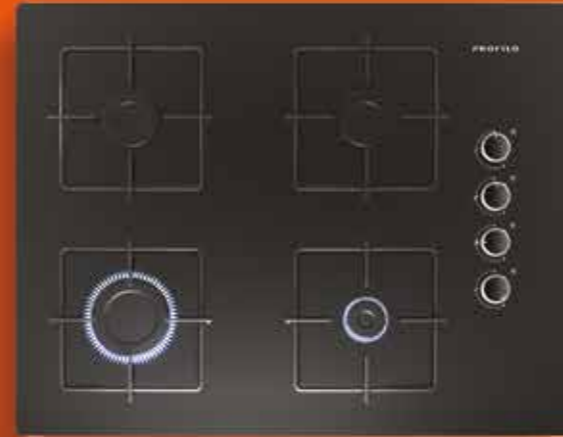

OO37P6O12D

67 CM GENİŞ
CAM OCAK