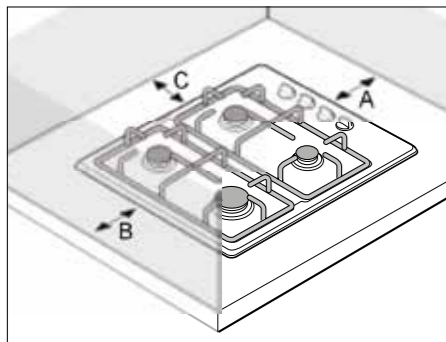

ANKASTRE OCAK ARKA/YAN DUVAR VE TEZGÂH ÖN MESAFELERİ

Ankastre gazlı ocakların tezgâh kesim yerlerinin asgari mesafeleri aşağıda belirtildiği gibi olmalıdır.

1. **60 cm**
2. Arka duvarla mesafe 5 cm
   - Yan duvarla (sağ ya da sol) mesafe 10 cm (Montaj kılavuzlarında bazı modeller için daha kısa mesafeler de söz konusu olabilir.)

1. **67 cm**
2. Arka duvarla mesafe 5 cm
   - Yan duvarla (sağ ya da sol) mesafe 10 cm

1. **75 cm**
2. Arka duvarla mesafe 5,5 cm
   - Yan duvarla (sağ ya da sol) mesafe 15 cm

Bazı ürünlerin montaj kılavuzlarında tezgâh kesim yerinden en yakın yüzeye (örn; süpürgelik) göre mesafenin alınması belirtilmiştir.

Cihaz tipi	Minimum mesafe A (mm)	Minimum mesafe B (mm)	Minimum mesafe C (mm)
Cam ocak tablalı ürünler	100	60	50
Çelik / Emaye ocak tablalı ürünler	100	80	50
67 cm cam ocak tablalı ürünler	100	100	50

Ankastre ocağın kurulumu esnasında yukarıdaki tabloda verilen ölçülere uyulmalıdır.

Bilgi: Yukarıdaki tablo değerlerini cihazınızın tipine göre dikkate alınız.

DİKKAT! Bu ölçüler temsili olup her cihaz tipine göre farklılık gösterebilir. Bu nedenle doğru mesafeleri belirlemek için ürün kataloğuna, internet sitelerindeki teknik çizimlere ya da montaj kılavuzuna bakılmalıdır.

DİKKAT! Cihaz, A ve B yüzeylerinin her ikisinin de bulunduğu bir alana kurulmamalıdır. Sağdan düğmeli ocaklar için geçerlidir.

ANKASTRE OCAK ARKA/YAN DUVAR VE TEZGÂH ÖN MESAFELERİ

Ankastre elektrikli ocakların tezgâh kesim yerlerinin asgari mesafeleri aşağıda belirtildiği gibi olmalıdır.

- Arka duvarla mesafe en az 5 cm
- Yan duvarla (sağ ya da sol) mesafe en az 9 cm
- Tezgâh ön kenarıyla mesafe 5 cm

Bazı ürünlerin montaj kılavuzlarında tezgâh kesim yerinden en yakın yüzeye (örn; süpürgelik) göre mesafenin alınması belirtilmiştir.