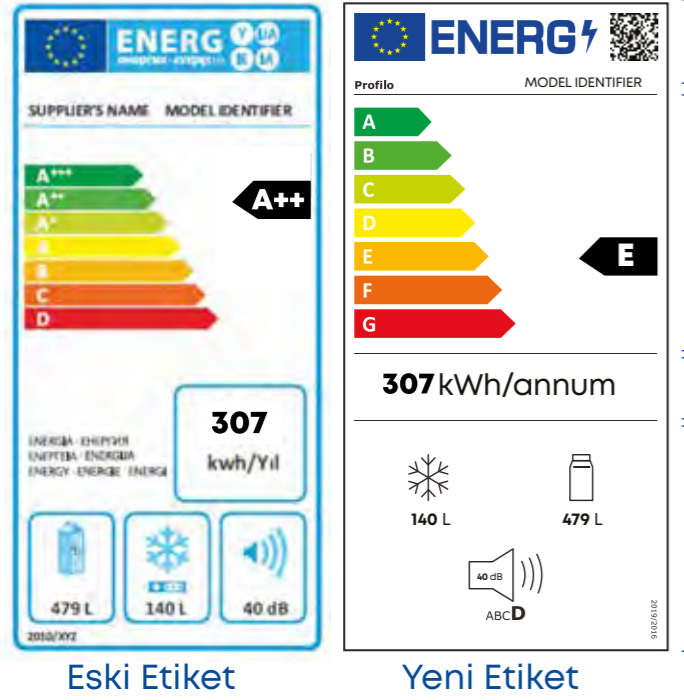

www.profilo.com

PROFİLO

dayanıklı ev aletleri

Enerji Etiketleri Yenilendi

Kaynakların sınırlı olduğu bir dünyada, çevreye duyarlı ürün ve teknolojilere olan duyarlılık artmaya devam ediyor. Türkiye de bu amaçla **Mart 2021** tarihinden itibaren Avrupa Birliği ile eşzamanlı olarak yeni Enerji Etiketleri Yönetmeliği'ni uygulamaya koydu. Biz de ürünlerimizin enerji verimliliklerini artırıyoruz. Hem **doğaya duyarlı** hem de **tasarruflu** ürünlerimizi yeni etiketleriyle sunuyoruz.

Yeni Enerji Etiketlerindeki Farklılıklar

QR kod sayesinde ürünlerle ilgili çok daha fazla bilginin yer aldığı ürün bilgi formuna kolaylıkla ulaşabilirsiniz.

Mevcut enerji etiketlerinin ölçeklendirmesi, D ve A+++ arasında olup satılabilir en düşük enerji sınıfı A+ idi. Yeni enerji etiketindeki ölçeklendirme ise G ve A (en yüksek) arasındadır.