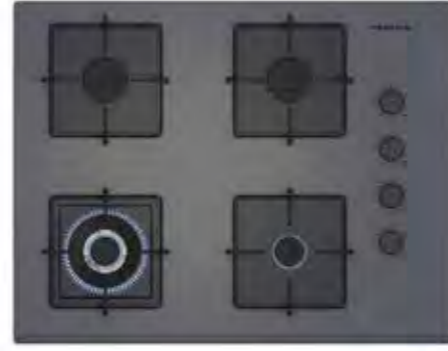

Ankastre Ocaklar

Süper Serisi

Süper Serisi

OO37H9B12D

- 4 gözü gazlı (1 wok, 2 normal, 1 ekonomik) ocak, 67 cm genişlik
- Gri sert cam yüzey
- Tekli çelik ocak ızgarası
- Fabrika çıkışı doğalgazlı
- Düğmeden otomatik ateşleme, yandan kontrollü
- Gaz emniyet sistemi
- Boyutlar (YxGxD): 58x670x520 mm

OE37H9P10D

- 67 cm - Sert cam - Gri
- Silindirik düğmeler
- Çıkarılabilir düğmeler (Detachable Knobs)
- Çelik ızgara
- Kare göz alanı
- Bevel
- 1'i Wok 4 göz
- Genişletilmiş düğme (+1,5 cm) ve göz aralığı (+2 cm)