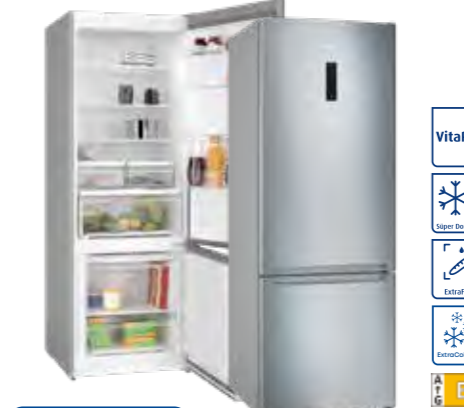

No-Frost Altan Dondurucu Buzdolabı

Smart Serisi

Süper Serisi

Süper Serisi

BD3056LFVN*

- Boyutlar (YxGxD): 193x70x80 cm
- Toplam hacim: 508 lt. (400 lt. + 108 lt.)
- Elektrik tüketimi: 328 kWh/yıl, F
- ExtraFresh, esnek ExtraCold < 0°C
- LED kapı elektroniği, LED buzdolabı aydınlatması, yüksekliği ayarlanabilir kapı rafları, VitaPlus, elektrik kesintisi alarmı, MultiAirFlow, AirFresh koku filtresi, kapı yönü değiştirilebilir