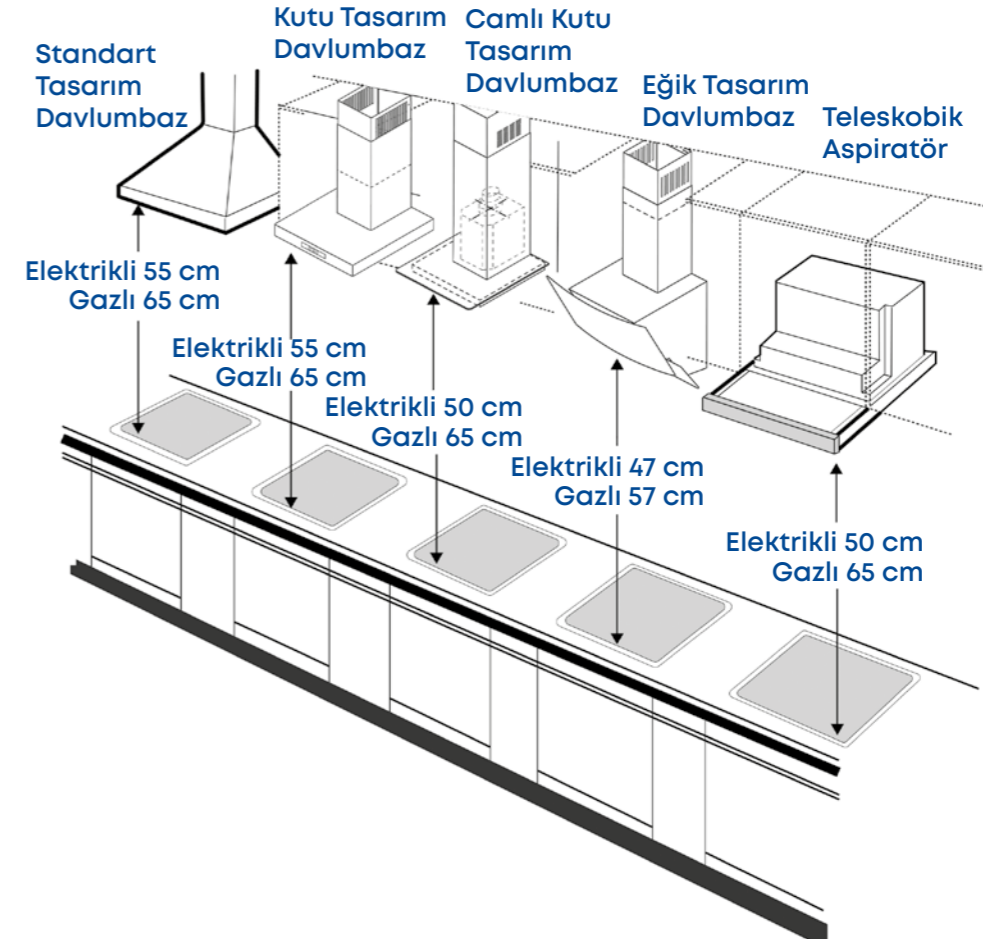

Fiyatlarımız Türk Lirası üzerinden olup bu broşürde yer alan tüm fiyatlar tavsiye edilen fiyatlardır. Kampanya stoklarla sınırlıdır ve kampanyalar birbirleri ile birleştirilemez.

Ankastre Ocak ve Davlumbaz Montaj Rehberi

Ankastre ürünlerin gerçekten “güle güle” kullanılması için montaj aşamasında dikkat edilmesi gereken bazı noktalar vardır. Bunlardan en önemlisi, ürünlerin çevresindeki duvar ve eşyalara olan mesafesidir. Montaj alanı ölçüleri ile katalogta belirtilen ölçüler örtüşmüyorsa kullanıcı, alanın uygun hale getirilmesi konusunda bilgilendirilir ve kesinlikle cihazın montajı yapılmaz.

OCAK İLE DAVLUMBAZ/ASPIRATÖR ARASI MESAFELER

Uluslararası TS EN 60335 - 2 - 31 standardına göre (ürün katalogunda, internet sitelerindeki teknik çizimde ya da montaj kılavuzunda aksi belirtilmedikçe) ocak ile aspiratör/davlumbaz arasındaki asgari mesafeler aşağıda belirtildiği gibi olmalıdır.

(Gazlı ocak için ilgili mesafe, ızgaranın üst seviyesi ile davlumbazın alt seviyesi arası olmalıdır. Elektrikli ocak için mesafe ise ocak yüzeyinden alınır.)

DİKKAT!

Bu ölçüler temsili olup her cihaz tipine göre farklılık gösterebilir. Bu nedenle doğru mesafeleri belirlemek için ürün kataloguna, internet sitelerindeki teknik çizimlere ya da montaj kılavuzuna bakılmalıdır.