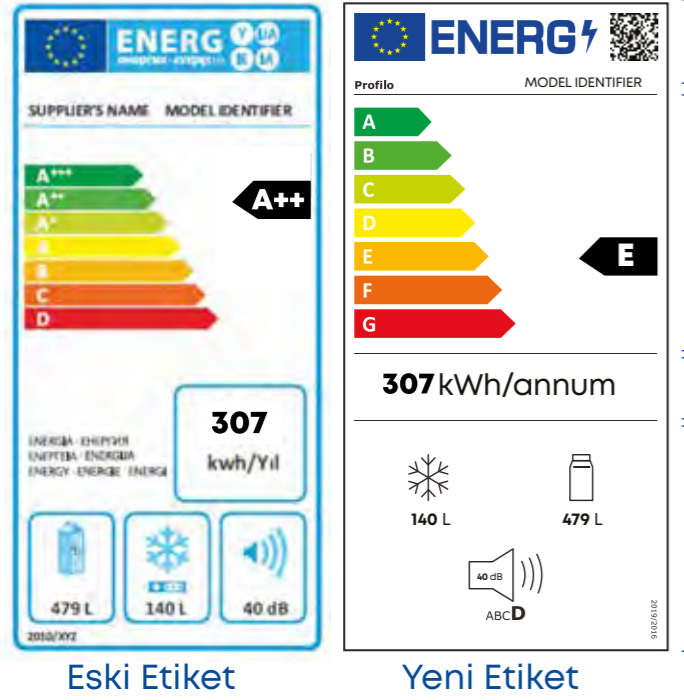

Enerji Etiketleri Yenilendi

Kaynakların sınırlı olduğu bir dünyada, çevreye duyarlı ürün ve teknolojilere olan duyarlılık artmaya devam ediyor. Türkiye de bu amaçla **Mart 2021** tarihinden itibaren Avrupa Birliği ile eşzamanlı olarak yeni Enerji Etiketleri Yönetmeliği'ni uygulamaya koydu. Biz de ürünlerimizin enerji verimliliklerini artırıyoruz. Hem **doğaya duyarlı** hem de **tasarruflu** ürünlerimizi yeni etiketleriyle sunuyoruz.

Yeni Enerji Etiketlerindeki Farklılıklar

QR kod sayesinde ürünlerle ilgili çok daha fazla bilginin yer aldığı ürün bilgi formuna kolaylıkla ulaşabilirsiniz.

Mevcut enerji etiketlerinin ölçeklendirmesi, D ve A+++ arasında olup satılabilir en düşük enerji sınıfı A+ idi. Yeni enerji etiketindeki ölçeklendirme ise G ve A (en yüksek) arasındadır.

Buzdolabı ve derin dondurucularda yıllık tüketim değeri paylaşılırken; bulaşık ve çamaşır makinelerinin yeni enerji etiketlerinde artık yıllık enerji tüketimi bilgileri değil, 100 döngüde tükettiği enerji değerleri yer almaktadır.

En alt bölümde ürünlerin kapasiteleri, ses seviyeleri ve ses seviyesine göre belirlenen sınıflandırma yer alıyor.

Buzdolabı ve derin dondurucularda artık brüt hacim kavramı yerine tüketicilerin kullanabileceği net hacim değeri yer alıyor.

Çamaşır ve bulaşık makineleri için belirlenen standart programın 1 kullanımına ait su tüketimi ve süre değerleri yer alıyor.

Örnek buzdolabı eski ve yeni enerji etiketi kıyaslamasıdır.