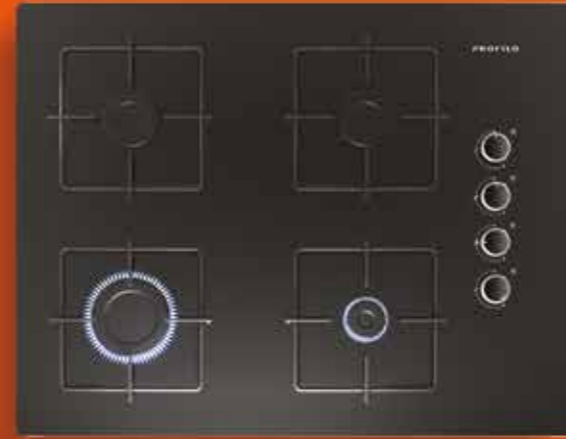

Ürün ölçüleri:

Y: 45 mm G: 670 mm D: 520 mm

OO37P9O12D

OO37P6O12D

67 CM GENİŞ
CAM OCAK

ANKASTRE ÜRÜNLER

Ankastre Ocaklar

Premium Serisi