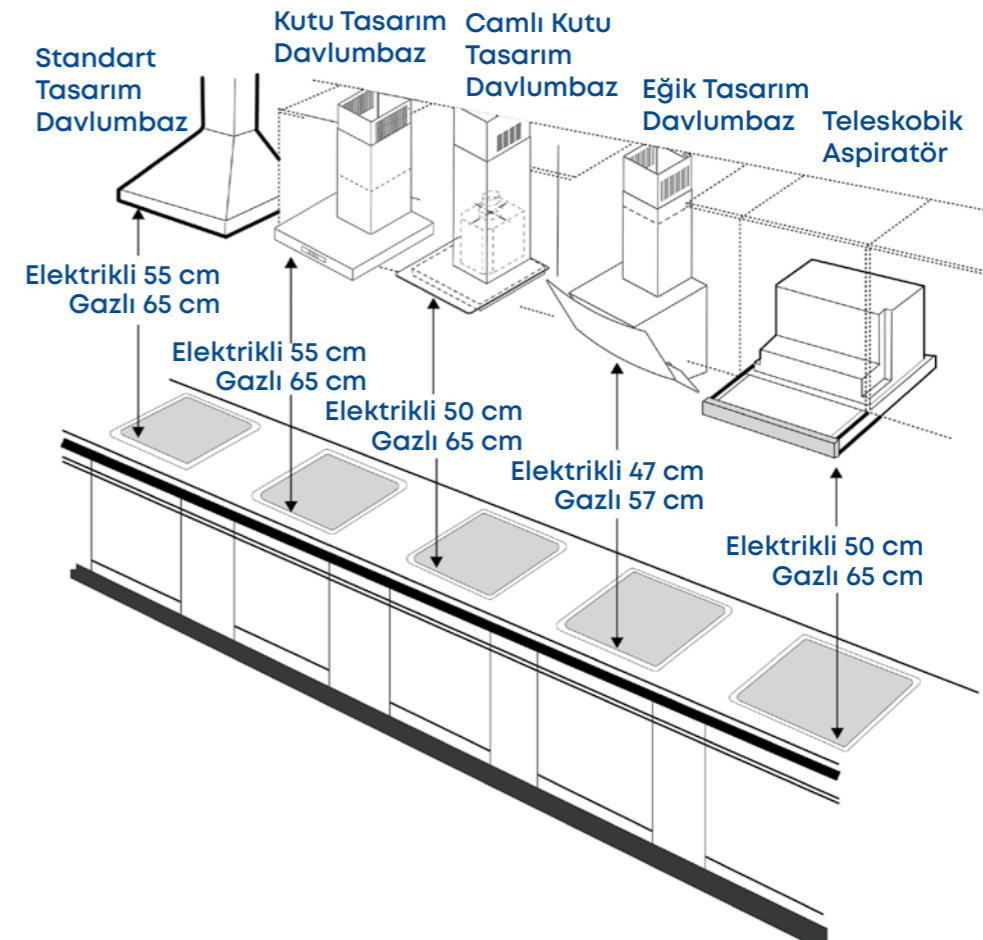

Fiyatlarımız Türk Lirası üzerinden olup bu broşürde yer alan tüm fiyatlar tavsiye edilen fiyatlardır. Kampanya stoklarla sınırlıdır ve kampanyalar birbirleri ile birleştirilemez.

Ankastre Ocak ve Davlumbaz Montaj Rehberi

Ankastre ürünlerin gerçekten “güle güle” kullanılması için montaj aşamasında dikkat edilmesi gereken bazı noktalar vardır. Bunlardan en önemlisi, ürünlerin çevresindeki duvar ve eşyalara olan mesafesidir. Montaj alanı ölçüleri ile katalogta belirtilen ölçüler örtüşmüyorsa kullanıcı, alanın uygun hale getirilmesi konusunda bilgilendirilir ve kesinlikle cihazın montajı yapılmaz.

OCAK İLE DAVLUMBAZ/ASPIRATÖR ARASI MESAFELER

Uluslararası TS EN 60335 - 2 - 31 standardına göre (ürün katalogunda, internet sitelerindeki teknik çizimde ya da montaj kılavuzunda aksi belirtilmedikçe) ocak ile aspiratör/davlumbaz arasındaki asgari mesafeler aşağıda belirtildiği gibi olmalıdır.

(Gazlı ocak için ilgili mesafe, ızgaranın üst seviyesi ile davlumbazın alt seviyesi arası olmalıdır. Elektrikli ocak için mesafe ise ocak yüzeyinden alınır.)

DİKKAT!

Bu ölçüler temsili olup her cihaz tipine göre farklılık gösterebilir. Bu nedenle doğru mesafeleri belirlemek için ürün kataloguna, internet sitelerindeki teknik çizimlere ya da montaj kılavuzuna bakılmalıdır.