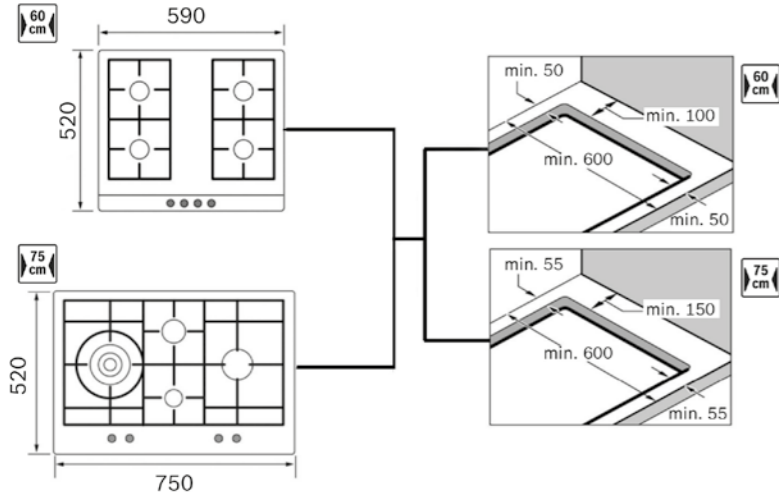

Cihaz tipi	Minimum mesafe A (mm)	Minimum mesafe B (mm)	Minimum mesafe C (mm)
Cam ocak tablalı ürünler	100	60	50
Çelik / Emaye ocak tablalı ürünler	100	80	50
67 cm cam ocak tablalı ürünler	100	100	50

Ankastre ocağın kurulumu esnasında yukarıdaki tabloda verilen ölçülere uyulmalıdır.