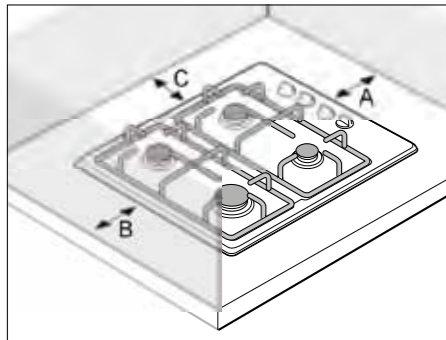

ANKASTRE OCAK ARKA/YAN DUVAR VE TEZGÂH ÖN MESAFELERİ

Ankastre gazlı ocakların tezgâh kesim yerlerinin asgari mesafeleri aşağıda belirtildiği gibi olmalıdır.

1. **60 cm**
2. Arka duvarla mesafe 5 cm
   - Yan duvarla (sağ ya da sol) mesafe 10 cm (Montaj kılavuzlarında bazı modeller için daha kısa mesafeler de söz konusu olabilir.)

1. **67 cm**
2. Arka duvarla mesafe 5 cm
   - Yan duvarla (sağ ya da sol) mesafe 10 cm

1. **75 cm**
2. Arka duvarla mesafe 5,5 cm
   - Yan duvarla (sağ ya da sol) mesafe 15 cm

Bazı ürünlerin montaj kılavuzlarında tezgâh kesim yerinden en yakın yüzeye (örn; süpürgelik) göre mesafenin alınması belirtilmiştir.

Cihaz tipi	Minimum mesafe A (mm)	Minimum mesafe B (mm)	Minimum mesafe C (mm)
Cam ocak tablalı ürünler	100	60	50
Çelik / Emaye ocak tablalı ürünler	100	80	50
67 cm cam ocak tablalı ürünler	100	100	50

Ankastre ocağın kurulumu esnasında yukarıdaki tabloda verilen ölçülere uyulmalıdır.

Bilgi: Yukarıdaki tablo değerlerini cihazınızın tipine göre dikkate alınız.

DİKKAT! Bu ölçüler temsili olup her cihaz tipine göre farklılık gösterebilir. Bu nedenle doğru mesafeleri belirlemek için ürün kataloğuna, internet sitelerindeki teknik çizimlere ya da montaj kılavuzuna bakılmalıdır.

DİKKAT! Cihaz, A ve B yüzeylerinin her ikisinin de bulunduğu bir alana kurulmamalıdır. Sağdan düğmeli ocaklar için geçerlidir.

ANKASTRE OCAK ARKA/YAN DUVAR VE TEZGÂH ÖN MESAFELERİ

Ankastre elektrikli ocakların tezgâh kesim yerlerinin asgari mesafeleri aşağıda belirtildiği gibi olmalıdır.

- Arka duvarla mesafe en az 5 cm
- Yan duvarla (sağ ya da sol) mesafe en az 9 cm
- Tezgâh ön kenarıyla mesafe 5 cm

Bazı ürünlerin montaj kılavuzlarında tezgâh kesim yerinden en yakın yüzeye (örn; süpürgelik) göre mesafenin alınması belirtilmiştir.