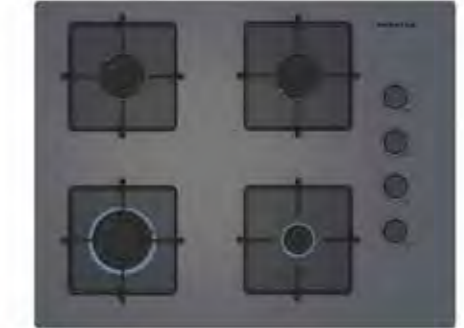

OO37P9O12D

- 4 gözü gazlı ocak, 67 cm genişlik
- Gri sert cam, çerçevesiz
- Tekli çelik ocak ızgarası (Yeni kare ızgara tasarımı)
- Fabrika çıkışı doğalgazlı (LPG dönüşüm kiti içerisinde)
- 8 mm kalınlığında dayanıklı cam
- Silindirik düğme
- Boyutlar (YxGxD): 56x670x520 mm

OE37P9P10D

- 67 cm
- Sert Cam
- Gri
- Silindir Düğmeler
- Çıkarılabilir Düğmeler (Detachable Knobs)
- Çelik ızgara
- Kare Göz Alanı
- Genişletilmiş düğme (+1,5cm) ve göz aralığı (+2cm)

ANKASTRE OCAKLAR	1. SEÇENEK		2. SEÇENEK		3. SEÇENEK	
	Peşin Fiyat	Peşinat +4 Taksit	Toplam Fiyat	Peşinat +8 Taksit	Toplam Fiyat	
		5 Taksit		Senetli 9 taksit		
OO37H9B12D	12.199	2.702	13.510	1.777	15.993	
OE37H9P10D	13.539	2.999	14.995	1.976	17.784	
OO37P6O12D	10.699	2.369	11.845	1.552	13.968	
OE37P6P10D	11.329	2.507	12.535	1.637	14.733	

Fiyatlarımız Türk Lirası üzerinden olup bu broşürde yer alan tüm fiyatlar tavsiye edilen fiyatlardır. Kampanya stoklarla sınırlıdır ve kampanyalar birbirleri ile birleştirilemez.

ANKASTRE OCAKLAR	1. SEÇENEK		2. SEÇENEK		3. SEÇENEK	
	Peşin Fiyat	Peşinat +4 Taksit	Toplam Fiyat	Peşinat +8 Taksit	Toplam Fiyat	
		5 Taksit		Senetli 9 taksit		
OO37P2O12D	10.699	2.369	11.845	1.552	13.968	
OE37P2P10D	11.329	2.507	12.535	1.637	14.733	
OO37P9O12D	10.699	2.369	11.845	1.552	13.968	
OE37P9P10D	11.329	2.507	12.535	1.637	14.733	

Fiyatlarımız Türk Lirası üzerinden olup bu broşürde yer alan tüm fiyatlar tavsiye edilen fiyatlardır. Kampanya stoklarla sınırlıdır ve kampanyalar birbirleri ile birleştirilemez.