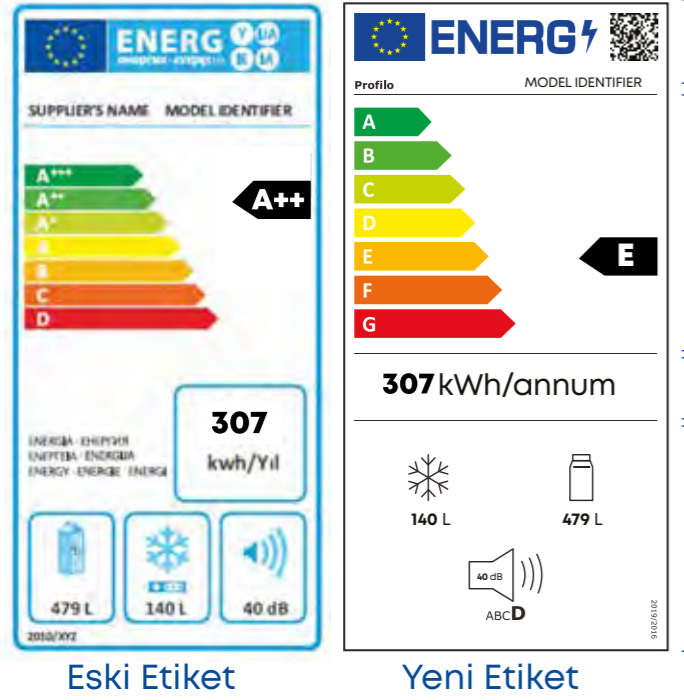

Çağrı Merkezi
444 77 66

www.profilo.com

Enerji Etiketleri Yenilendi

Kaynakların sınırlı olduğu bir dünyada, çevreye duyarlı ürün ve teknolojilere olan duyarlılık artmaya devam ediyor. Türkiye de bu amaçla **Mart 2021** tarihinden itibaren Avrupa Birliği ile eşzamanlı olarak yeni Enerji Etiketleri Yönetmeliği'ni uygulamaya koydu. Biz de ürünlerimizin enerji verimliliklerini artırıyoruz. Hem **doğaya duyarlı** hem de **tasarruflu** ürünlerimizi yeni etiketleriyle sunuyoruz.

Yeni Enerji Etiketlerindeki Farklılıklar

QR kod sayesinde ürünlerle ilgili çok daha fazla bilginin yer aldığı ürün bilgi formuna kolaylıkla ulaşabilirsiniz.

Mevcut enerji etiketlerinin ölçeklendirmesi, D ve A+++ arasında olup satılabilir en düşük enerji sınıfı A+ idi. Yeni enerji etiketindeki ölçeklendirme ise G ve A (en yüksek) arasındadır.