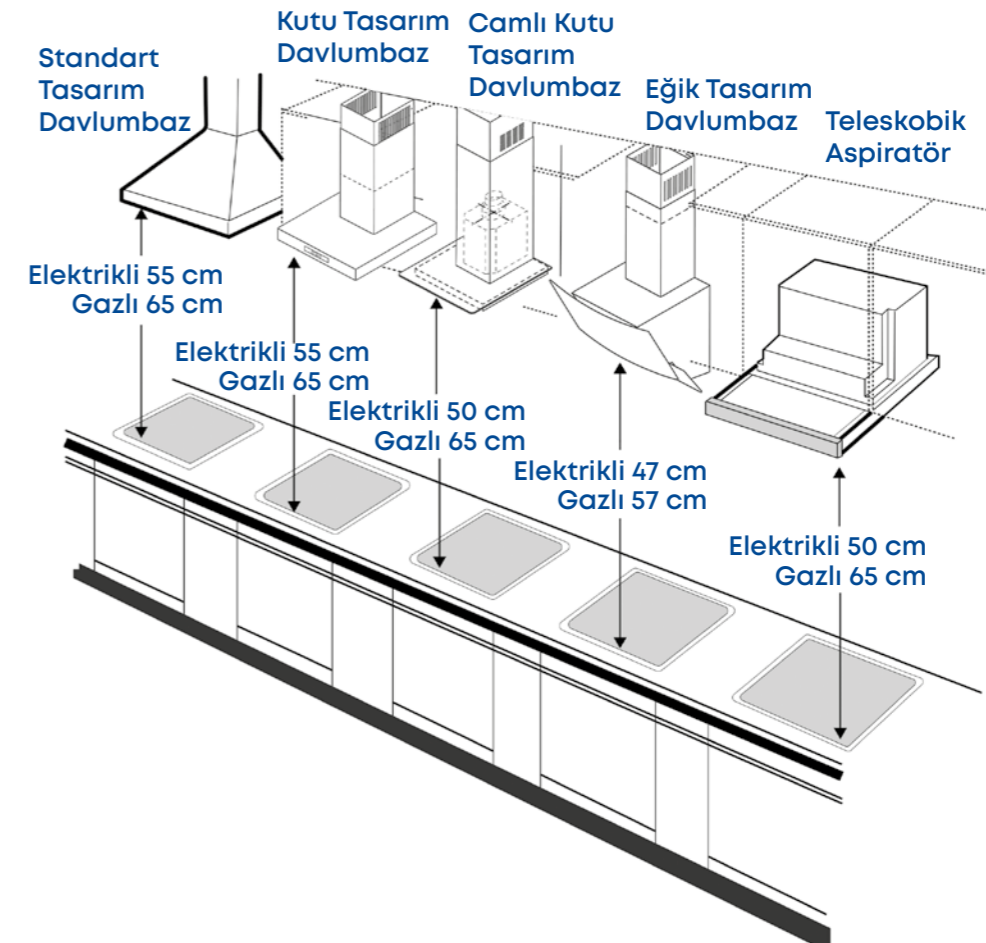

Ankastre Ocak ve Davlumbaz Montaj Rehberi

Ankastre ürünlerin gerçekten "güle güle" kullanılması için montaj aşamasında dikkat edilmesi gereken bazı noktalar vardır. Bunlardan en önemlisi, ürünlerin çevresindeki duvar ve eşyalara olan mesafesidir. Montaj alanı ölçüleri ile katalogta belirtilen ölçüler örtüşmüyorsa kullanıcı, alanın uygun hale getirilmesi konusunda bilgilendirilir ve kesinlikle cihazın montajı yapılmaz.

OCAK İLE DAVLUMBAZ/ASPIRATÖR ARASI MESAFELER

Uluslararası TS EN 60335 - 2 - 31 standardına göre (ürün katalogunda, internet sitelerindeki teknik çizimde ya da montaj kılavuzunda aksi belirtilmedikçe) ocak ile aspiratör/davlumbaz arasındaki asgari mesafeler aşağıda belirtildiği gibi olmalıdır.

(Gazlı ocak için ilgili mesafe, ızgaranın üst seviyesi ile davlumbazın alt seviyesi arası olmalıdır. Elektrikli ocak için mesafe ise ocak yüzeyinden alınır.)

DİKKAT!

Bu ölçüler temsili olup her cihaz tipine göre farklılık gösterebilir. Bu nedenle doğru mesafeleri belirlemek için ürün kataloguna, internet sitelerindeki teknik çizimlere ya da montaj kılavuzuna bakılmalıdır.