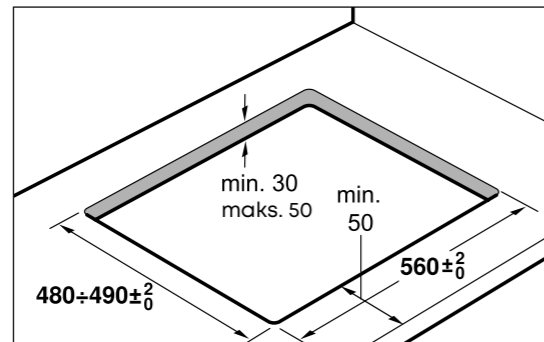

ANKASTRE OCAK ARKA/YAN DUVAR VE TEZGÂH ÖN MESAFELERİ

Ankastre gazlı ocakların tezgâh kesim yerlerinin asgari mesafeleri aşağıda belirtildiği gibi olmalıdır.

1. **60 cm**
2. Arka duvarla mesafe 5 cm
   - Yan duvarla (sağ ya da sol) mesafe 10 cm (Montaj kılavuzlarında bazı modeller için daha kısa mesafeler de söz konusu olabilir.)

1. **67 cm**
2. Arka duvarla mesafe 5 cm
   - Yan duvarla (sağ ya da sol) mesafe 10 cm

1. **75 cm**
2. Arka duvarla mesafe 5,5 cm
   - Yan duvarla (sağ ya da sol) mesafe 15 cm

Bazı ürünlerin montaj kılavuzlarında tezgâh kesim yerinden en yakın yüzeye (örn; süpürgelik) göre mesafenin alınması belirtilmiştir.

Cihaz tipi	Minimum mesafe A (mm)	Minimum mesafe B (mm)	Minimum mesafe C (mm)
Cam ocak tablalı ürünler	100	60	50
Çelik / Emaye ocak tablalı ürünler	100	80	50
67 cm cam ocak tablalı ürünler	100	100	50

Ankastre ocağın kurulumu esnasında yukarıdaki tabloda verilen ölçülere uyulmalıdır.

Bilgi: Yukarıdaki tablo değerlerini cihazınızın tipine göre dikkate alınız.

DİKKAT! Bu ölçüler temsili olup her cihaz tipine göre farklılık gösterebilir. Bu nedenle doğru mesafeleri belirlemek için ürün kataloğuna, internet sitelerindeki teknik çizimlere ya da montaj kılavuzuna bakılmalıdır.

DİKKAT! Cihaz, A ve B yüzeylerinin her ikisinin de bulunduğu bir alana kurulmamalıdır. Sağdan düğmeli ocaklar için geçerlidir.

ANKASTRE OCAK ARKA/YAN DUVAR VE TEZGÂH ÖN MESAFELERİ

Ankastre elektrikli ocakların tezgâh kesim yerlerinin asgari mesafeleri aşağıda belirtildiği gibi olmalıdır.

- Arka duvarla mesafe en az 5 cm
- Yan duvarla (sağ ya da sol) mesafe en az 9 cm
- Tezgâh ön kenarıyla mesafe 5 cm

Bazı ürünlerin montaj kılavuzlarında tezgâh kesim yerinden en yakın yüzeye (örn; süpürgelik) göre mesafenin alınması belirtilmiştir.