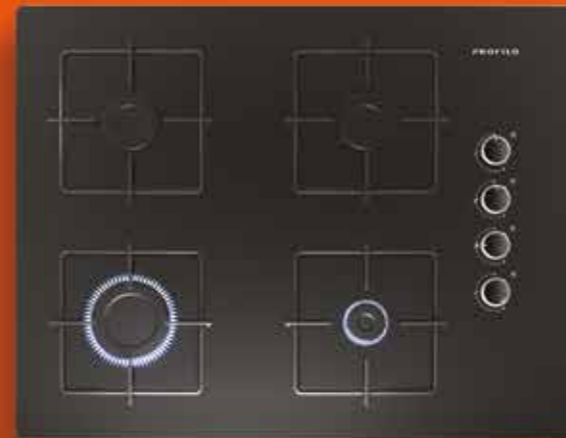

OO37P6O12D

67 CM GENİŞ
CAM OCAK