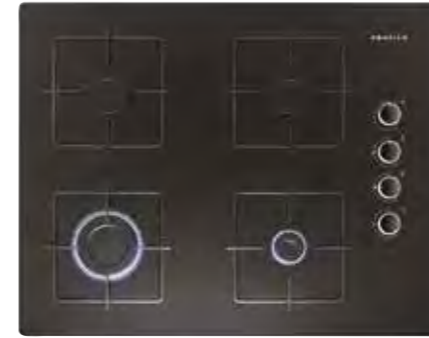

Ankastre Ocaklar

Süper Serisi

Süper Serisi

67 CM
GENİŞ
CAM OCAK

OO37P6O12D

- 4 gözü gazlı ocak, 67 cm genişlik
- Siyah sert cam, çerçevesiz
- Tekli çelik ocak ızgarası (Yeni kare ızgara tasarımı)
- Fabrika çıkışı doğalgazlı (LPG dönüşüm kiti içerisinde)
- 8 mm kalınlığında dayanıklı cam
- Silindirik düğme
- Boyutlar (YxGxD): 56x670x520 mm