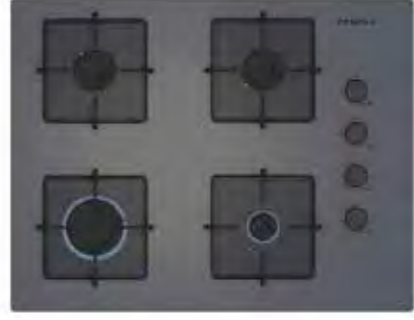

Ankastre Ocaklar

Süper Serisi

Süper Serisi

OE37P9P10D

- 67 cm
- Sert Cam
- Gri
- Silindir Düğmeler
- Çıkarılabilir Düğmeler (Detachable Knobs)
- Çelik Izgara
- Kare Göz Alanı
- Genişletilmiş düğme (+1,5cm) ve göz aralığı (+2cm)