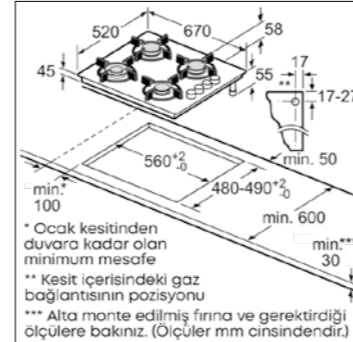

ANKASTRE OCAK ARKA/YAN DUVAR VE TEZGÂH ÖN MESAFELERİ

Ankastre gazlı ocakların tezgâh kesim yerlerinin asgari mesafeleri aşağıda belirtildiği gibi olmalıdır.

1. **60 cm**
2. Arka duvarla mesafe 5 cm
   - Yan duvarla (sağ ya da sol) mesafe 10 cm (Montaj kılavuzlarında bazı modeller için daha kısa mesafeler de söz konusu olabilir.)

1. **67 cm**
2. Arka duvarla mesafe 5 cm
   - Yan duvarla (sağ ya da sol) mesafe 10 cm

1. **75 cm**
2. Arka duvarla mesafe 5,5 cm
   - Yan duvarla (sağ ya da sol) mesafe 15 cm

Bazı ürünlerin montaj kılavuzlarında tezgâh kesim yerinden en yakın yüzeye (örn; süpürgelik) göre mesafenin alınması belirtilmiştir.

Cihaz tipi	Minimum mesafe A (mm)	Minimum mesafe B (mm)	Minimum mesafe C (mm)
Cam ocak tablalı ürünler	100	60	50
Çelik / Emaye ocak tablalı ürünler	100	80	50
67 cm cam ocak tablalı ürünler	100	100	50

Ankastre ocağın kurulumu esnasında yukarıdaki tabloda verilen ölçülere uyulmalıdır.

Bilgi: Yukarıdaki tablo değerlerini cihazınızın tipine göre dikkate alınız.

DİKKAT! Bu ölçüler temsili olup her cihaz tipine göre farklılık gösterebilir. Bu nedenle doğru mesafeleri belirlemek için ürün kataloğuna, internet sitelerindeki teknik çizimlere ya da montaj kılavuzuna bakılmalıdır.

DİKKAT! Cihaz, A ve B yüzeylerinin her ikisinin de bulunduğu bir alana kurulmamalıdır. Sağdan düğmeli ocaklar için geçerlidir.

ANKASTRE OCAK ARKA/YAN DUVAR VE TEZGÂH ÖN MESAFELERİ

Ankastre elektrikli ocakların tezgâh kesim yerlerinin asgari mesafeleri aşağıda belirtildiği gibi olmalıdır.

- Arka duvarla mesafe en az 5 cm
- Yan duvarla (sağ ya da sol) mesafe en az 9 cm
- Tezgâh ön kenarıyla mesafe 5 cm

Bazı ürünlerin montaj kılavuzlarında tezgâh kesim yerinden en yakın yüzeye (örn; süpürgelik) göre mesafenin alınması belirtilmiştir.