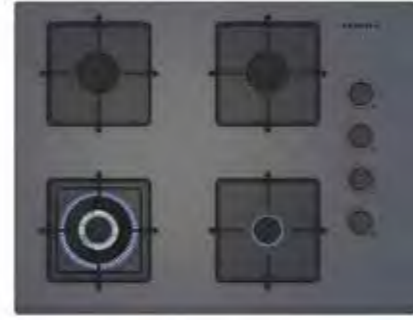

OE37H9P10D

- 67 cm - Sert Cam - Gri
- Silindir Düğmeler
- Çıkarılabilir Düğmeler (Detachable Knobs)
- Çelik Izgara
- Kare Göz Alanı
- Bevel
- 1'i WOK 4 Göz
- Genişletilmiş düğme (+1,5cm) ve göz aralığı (+2cm)