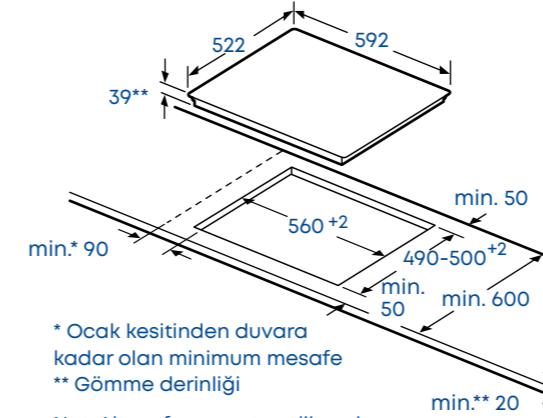

ANKASTRE OCAK ARKA/YAN DUVAR VE TEZGÂH ÖN MESAFELERİ

Ankastre elektrikli ocakların tezgâh kesim yerlerinin asgari mesafeleri aşağıda belirtildiği gibi olmalıdır.

- Arka duvarla mesafe en az 5 cm
- Yan duvarla (sağ ya da sol) mesafe en az 9 cm
- Tezgâh ön kenarıyla mesafe 5 cm

Bazı ürünlerin montaj kılavuzlarında tezgâh kesim yerinden en yakın yüzeye (örn; süpürgelik) göre mesafenin alınması belirtilmiştir.

* Ocak kesitinden duvara kadar olan minimum mesafe
** Gömme derinliği

Not: Altına fırın monte edilmesi durumunda minimum mesafe (Fırın için mesafe gerekliliklerine bakınız.)

Ölçüler mm cinsindedir.

DİKKAT!

Bu ölçüler temsili olup her cihaz tipine göre farklılık gösterebilir. Bu nedenle doğru mesafeleri belirlemek için ürün kataloğuna, internet sitelerindeki teknik çizimlere ya da montaj kılavuzuna bakılmalıdır.

DAVLUMBAZ VE ASPIRATÖRDEN TAM VERİM ALMAK İÇİN YAPILMASI GEREKENLER

Davlumbaz ve aspiratörlerden tam verim alınabilmesi için; ürün kataloğunda, internet sitelerindeki teknik çizimlerde ya da montaj kılavuzunda belirtilen adaptör çaplarından daha küçük çapta boru kullanılmamalıdır. Örneğin, 120 mm çaplı adaptörü olan bir üründe 110 mm çaplı boru kullanılmamalıdır.

DİKKAT!

Baca bağlantı borusunun özellikle dayanıklı, düz ya da spiral malzemeden yapılmış olması gerekmektedir. Kesinlikle akordeon kullanılmamalıdır. Dirsek sayısı ve çokluğu baca çıkış mesafesinin boru uzunluğu, cihazın çalışma performansını düşürmektedir.

DİKKAT!

Bu ölçüler her cihaz tipine göre farklılık gösterebilir. Bu sebeple doğru mesafeleri belirlemek için; ürün kataloğuna, internet sitelerindeki teknik çizime ya da montaj kılavuzuna bakılmalıdır.