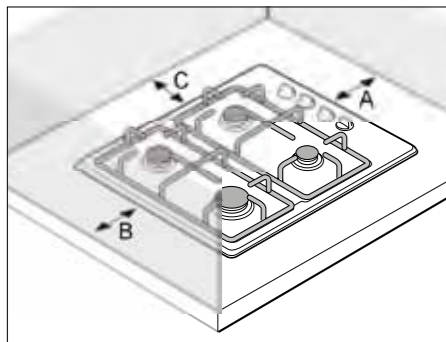

ANKASTRE OCAK ARKA/YAN DUVAR VE TEZGÂH ÖN MESAFELERİ

Ankastre gazlı ocakların tezgâh kesim yerlerinin asgari mesafeleri aşağıda belirtildiği gibi olmalıdır.

1. **60 cm**
2. Arka duvarla mesafe 5 cm
   - Yan duvarla (sağ ya da sol) mesafe 10 cm (Montaj kılavuzlarında bazı modeller için daha kısa mesafeler de söz konusu olabilir.)

1. **67 cm**
2. Arka duvarla mesafe 5 cm
   - Yan duvarla (sağ ya da sol) mesafe 10 cm

1. **75 cm**
2. Arka duvarla mesafe 5,5 cm
   - Yan duvarla (sağ ya da sol) mesafe 15 cm

Bazı ürünlerin montaj kılavuzlarında tezgâh kesim yerinden en yakın yüzeye (örn; süpürgelik) göre mesafenin alınması belirtilmiştir.

Cihaz tipi	Minimum mesafe A (mm)	Minimum mesafe B (mm)	Minimum mesafe C (mm)
Cam ocak tablalı ürünler	100	60	50
Çelik / Emaye ocak tablalı ürünler	100	80	50
67 cm cam ocak tablalı ürünler	100	100	50

Ankastre ocağın kurulumu esnasında yukarıdaki tabloda verilen ölçülere uyulmalıdır.

Bilgi: Yukarıdaki tablo değerlerini cihazınızın tipine göre dikkate alınız.

DİKKAT! Bu ölçüler temsili olup her cihaz tipine göre farklılık gösterebilir. Bu nedenle doğru mesafeleri belirlemek için ürün kataloğuna, internet sitelerindeki teknik çizimlere ya da montaj kılavuzuna bakılmalıdır.

DİKKAT! Cihaz, A ve B yüzeylerinin her ikisinin de bulunduğu bir alana kurulmamalıdır. Sağdan düğmeli ocaklar için geçerlidir.

ANKASTRE OCAK ARKA/YAN DUVAR VE TEZGÂH ÖN MESAFELERİ

Ankastre elektrikli ocakların tezgâh kesim yerlerinin asgari mesafeleri aşağıda belirtildiği gibi olmalıdır.

- Arka duvarla mesafe en az 5 cm
- Yan duvarla (sağ ya da sol) mesafe en az 9 cm
- Tezgâh ön kenarıyla mesafe 5 cm

Bazı ürünlerin montaj kılavuzlarında tezgâh kesim yerinden en yakın yüzeye (örn; süpürgelik) göre mesafenin alınması belirtilmiştir.