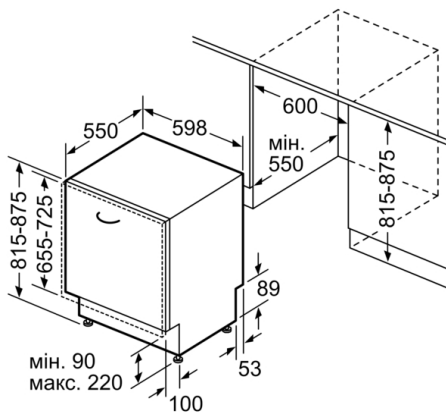

### **КОРОБИ ДЛЯ ПОСУДУ**

- Стопер для запобігання виходу з рейок нижнього короба під час видвигання.
- SX в нижньому короби
- Верхній короб з системою 3-рівневого регулювання за висотою Rackmatic
- Дві полицки для чашок у верхньому короби

### **ТЕХНІЧНА ІНФОРМАЦІЯ**

- Розміри приладу (ВхШхГ): 81.5 x 59.8 x 55 см

### **ТЕХНОЛОГІЧНЕ ОСНАЦЕННЯ**

**Серія 6, Вбудовувана посудомийна машина, 60 см  
SMV6EMX75Q**

Розміри в мм