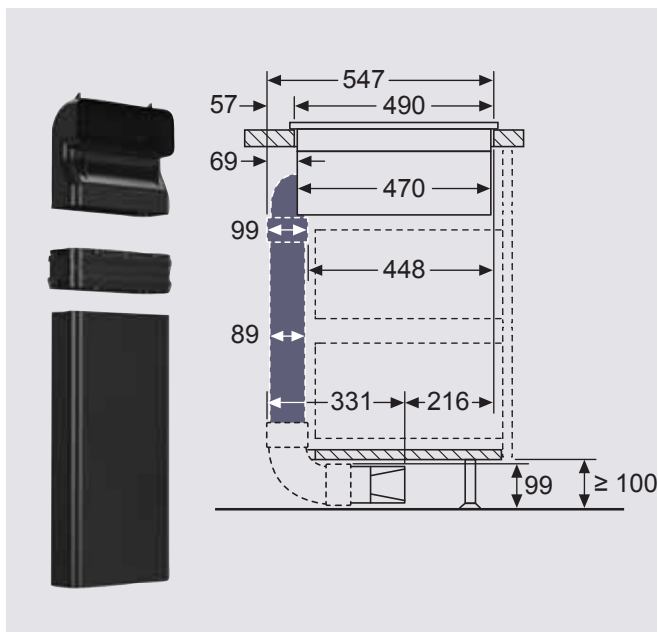

HZ9VDKE1

montážna súprava na odťah pre varné dosky s odsávaním, na hĺbku pracovnej dosky 60 cm a väčšiu (4× akustické filtre, 1× ploché vertikálne koleno 90° „S“, 1× plochý spojovací diel, 1× ploché potrubie 50 cm)