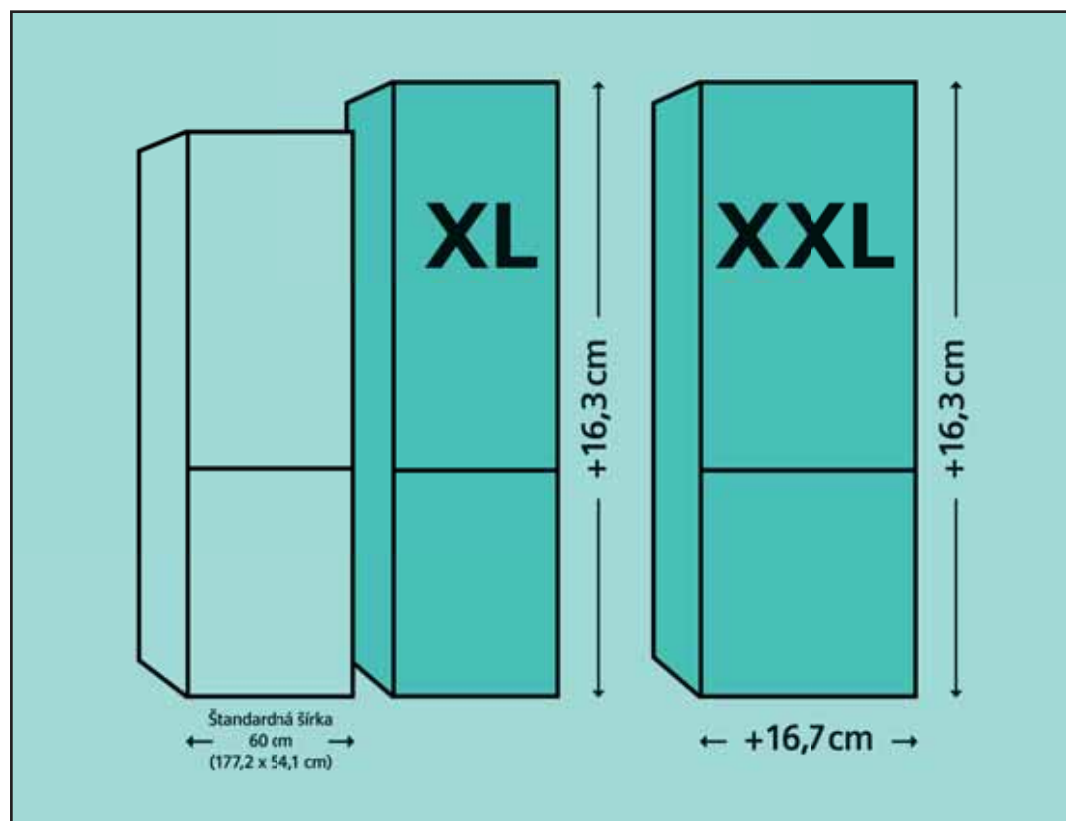

Vyberte si kombináciu chladničky a mrazničky, ktorá sa hodí do vašej kuchyne – aj k vášmu životnému štýlu.

Dokonalej kuchyni predchádza jej dôkladné naplánovanie. Má zabudovateľná XXL chladnička správnu výšku ale nevyhovuje vám jej šírka?

Riešenie je tak jednoduché. Či už sú vaše potreby akékoľvek, máme pre vás vždy tú správnu chladničku. Skúste zvážiť, či sa vám do kuchyne nevojde zabudovateľná XL chladnička, ktorá je trochu vyššia a ponúka o 11 % viac objemu.

XXL aj XL chladničky sú nielen priestranné, ale aj energeticky úsporné.

Vďaka kombináciám chladničky a mrazničky môžete chladiacu a mraziacu časť ovládať samostatne a individuálne nastavovať teploty podľa potreby. Dokonca môžete byť kdekoľvek, ak je prepojená s aplikáciou Home Connect.

Miera flexibility je len a len na vás.