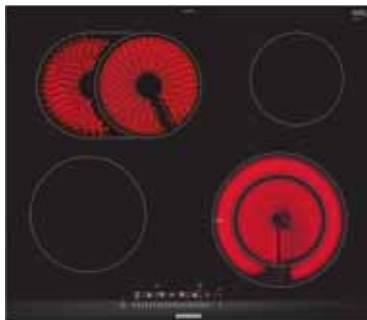

iQ300 | Sklokeramická varná doska, 60 cm

ET675FNP1E