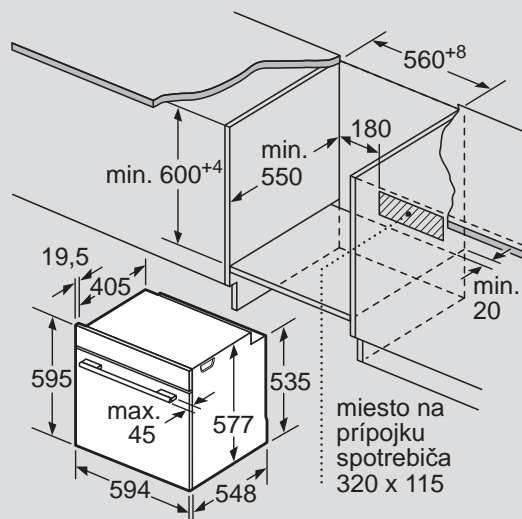

Technické dáta

Informácie o zabudovateľných spotrebičoch

1. rozmerové výkresy
   - rady na inštaláciu
2. (Stav 09/2024)

Naskenujte prosím QR kód, ktorý vás nasmeruje na stiahnutie súboru „Technické dáta pre zabudovateľné spotrebiče“ vo formáte PDF.

SIEMENS

Siemens domáce spotrebiče