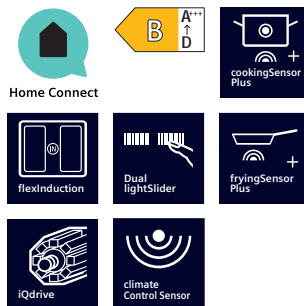

**Senzor nie je súčasťou dodávky.

*Odporúčaná maloobchodná cena výrobcu. Táto cena je len orientačná, konečnú cenu produktu stanovia jednotliví predajcovia.

Dokonalá súhra varnej dosky a odsávača pár

System Siemens inductionAir Plus kombinuje dva špičkové spotrebiče: indukčnú varnú dosku a revolučný odsávač pár integrovaný do varnej dosky. Vďaka tejto priestorovo úspornej koncepcii si môžete vychutnať viac slobody pri varení a vytvoriť si kuchyňu podľa svojich vlastných predstáv.