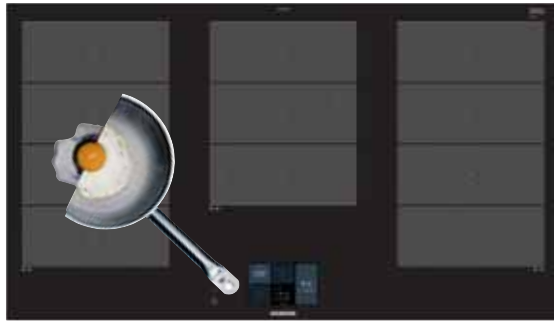

Dizajn	fazetový dizajn	fazetový dizajn
Komfort	- TFT dotykový displej - cookingSensor Plus ready – možnosť dovybaviť špeciálnym teplotným senzorom, ktorý zaisťuje precízne riadenie teploty počas varenia v piatich teplotných stupňoch - fryingSensor Plus s 5 úrovňami výkonu - Home Connect - cookConnect system (s vhodným odsávačom pár) - cookControl Plus – výber receptov na varenie so senzormi - timer, minútka, timer Čas varenia - flexMotion – automatický prenos nastavení - powerMove Plus – nastavenie 3 stupňov výkonu iba posunutím hrnca - funkcia udržiavania tepla	- senzorové ovládanie dual lightSlider - fryingSensor Plus s 5 úrovňami výkonu - Home Connect - cookConnect system (s vhodným odsávačom pár) - timer - minútka - timer Čas varenia - funkcia udržiavania tepla - powerMove Plus – nastavenie 3 stupňov výkonu iba posunutím hrnca
Bezpečnosť	- funkcia powerManagement – nastavenie max. príkonu dosky - bezpečnostné vypínanie, detská poistka - funkcia zablokovania dosky na 20 sekúnd – napr. na čistenie 2-stupňový ukazovateľ zvyškového tepla pre každú varnú zónu - hlavný vypínač, ukazovateľ spotreby energie	- funkcia powerManagement – nastavenie max. príkonu dosky - bezpečnostné vypínanie, detská poistka - funkcia zablokovania dosky na 20 sekúnd – napr. na čistenie 2-stupňový ukazovateľ zvyškového tepla pre každú varnú zónu - hlavný vypínač, ukazovateľ spotreby energie
Úspora času a efektivita	- powerBoost (nastaviteľné pre všetky varné zóny) - panBoost – powerBoost pre panvice - funkcia reStart - funkcia quickStart	- powerBoost (nastaviteľné pre všetky varné zóny) - panBoost – powerBoost pre panvice - funkcia reStart - funkcia quickStart
Výkon a počet varných zón	5 indukčných varných zón 3x flexZone - predná ľavá: 240 mm, 200 mm, 2,2 kW (max. výkon 3,7 kW) - zadná ľavá: 240 mm, 200 mm, 2,2 kW (max. výkon 3,7 kW) - stredná vzadu: 240 mm, 300 mm, 2,6 kW (max. výkon 3,7 kW) - zadná pravá: 240 mm, 200 mm, 2,2 kW (max. výkon 3,7 kW) - predná pravá: 240 mm, 200 mm, 2,2 kW (max. výkon 3,7 kW) 17 stupňov výkonu	5 indukčných varných zón - trojkruhová varná zóna, 2x flexZone - predná ľavá: 230 mm, 200 mm, 2,2 kW (max. výkon 3,7 kW) - zadná ľavá: 230 mm, 200 mm, 2,2 kW (max. výkon 3,7 kW) - stredná vzadu: 320 mm, 260 mm, 210 mm, 3,3 kW (max. výkon 3,7 kW) - zadná pravá: 230 mm, 200 mm, 2,2 kW (max. výkon 3,7 kW) - predná pravá: 230 mm, 200 mm, 2,2 kW (max. výkon 3,7 kW) 17 stupňov výkonu
Rozmery (V x Š x H) a technické informácie	spotrebiča: 51 × 912 × 520 mm na inštaláciu: 51 × 880 × 490 mm - min. výška pracovnej dosky: 30 mm - príkon: 11,1 kW - kábel na pripojenie súčasťou dodávky (110 cm, bez zástrčky) - typ pripojenia: trojfázové	spotrebiča: 51 × 912 × 520 mm na inštaláciu: 51 × 880 × 490 mm - min. výška pracovnej dosky: 30 mm - príkon: 11,1 kW - kábel na pripojenie súčasťou dodávky (110 cm, bez zástrčky) - typ pripojenia: trojfázové
Zvláštne príslušenstvo	- HZ390011 antikorový pekáč so sklenenou pokrievkou - HZ390012 nadstavec na varenie v pare - HZ390090 panvica Wok s mriežkou a sklenenou pokrievkou - HZ390210 panvica na pečenie (Ø 15 cm) - HZ390220 panvica na pečenie (Ø 19 cm) - HZ390230 panvica na pečenie (Ø 21 cm) - HZ39050 bezdrôtový senzor na varenie - HZ390522 gril na varné zóny flex - HZ394301 spojovacia lišta na kombináciu s doskami Domino – doskami s fazetovým dizajnom - HZ9ES100 varič na espresso - HZ9FE280 panvica na pečenie Ø 28 cm - HZ9FF010 pekáč na varné zóny flex - HZ9FF030 3-dielna súprava pekáčov na varné zóny flex - HZ9FF040 4-dielna súprava pekáčov na varné zóny flex - HZ9SE030 2-dielna súprava riadu - HZ9SE040 4-dielna súprava riadu - HZ9SE060 6-dielna súprava riadu - HZ9TY010 Teppan Yaki	- HZ390011 antikorový pekáč so sklenenou pokrievkou - HZ390012 nadstavec na varenie v pare - HZ390090 panvica Wok s mriežkou a sklenenou pokrievkou - HZ390210 panvica na pečenie (Ø 15 cm) - HZ390220 panvica na pečenie (Ø 19 cm) - HZ390230 panvica na pečenie (Ø 21 cm) - HZ39050 bezdrôtový senzor na varenie - HZ390522 gril na varné zóny flex - HZ394301 spojovacia lišta na kombináciu s doskami Domino – doskami s fazetovým dizajnom - HZ9ES100 varič na espresso - HZ9FE280 panvica na pečenie Ø 28 cm - HZ9FF010 pekáč na varné zóny flex - HZ9FF030 3-dielna súprava pekáčov na varné zóny flex - HZ9FF040 4-dielna súprava pekáčov na varné zóny flex - HZ9SE030 2-dielna súprava riadu - HZ9SE040 4-dielna súprava riadu - HZ9SE060 6-dielna súprava riadu - HZ9TY010 Teppan Yaki
Cena*	2 159 €	1 625 €