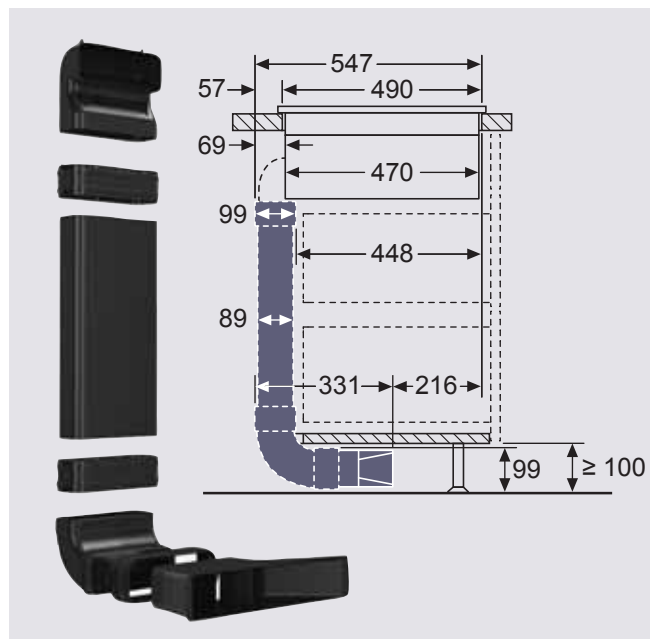

HZ9VDKR1

montážna súprava na prevádzku s čiastočnou cirkuláciou pre varné dosky s odsávaním, na hĺbku pracovnej dosky 60 cm a väčšiu (1× ploché vertikálne koleno 90° „S“, 3× spojovací diel, 1× ploché potrubie 50 cm, 1× ploché vertikálne koleno 90° „L“, 1× soklový difúzér)