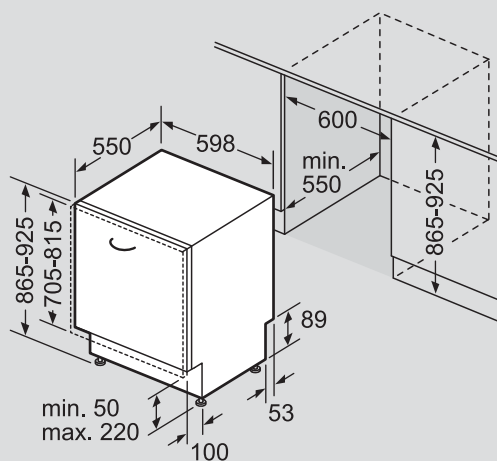

Technické dáta

Informácie o zabudovateľných spotrebičoch

1. rozmerové výkresy
   - rady na inštaláciu
2. (Stav 09/2024)

Naskenujte prosím QR kód, ktorý vás nasmeruje na stiahnutie súboru „Technické dáta pre zabudovateľné spotrebiče“ vo formáte PDF.