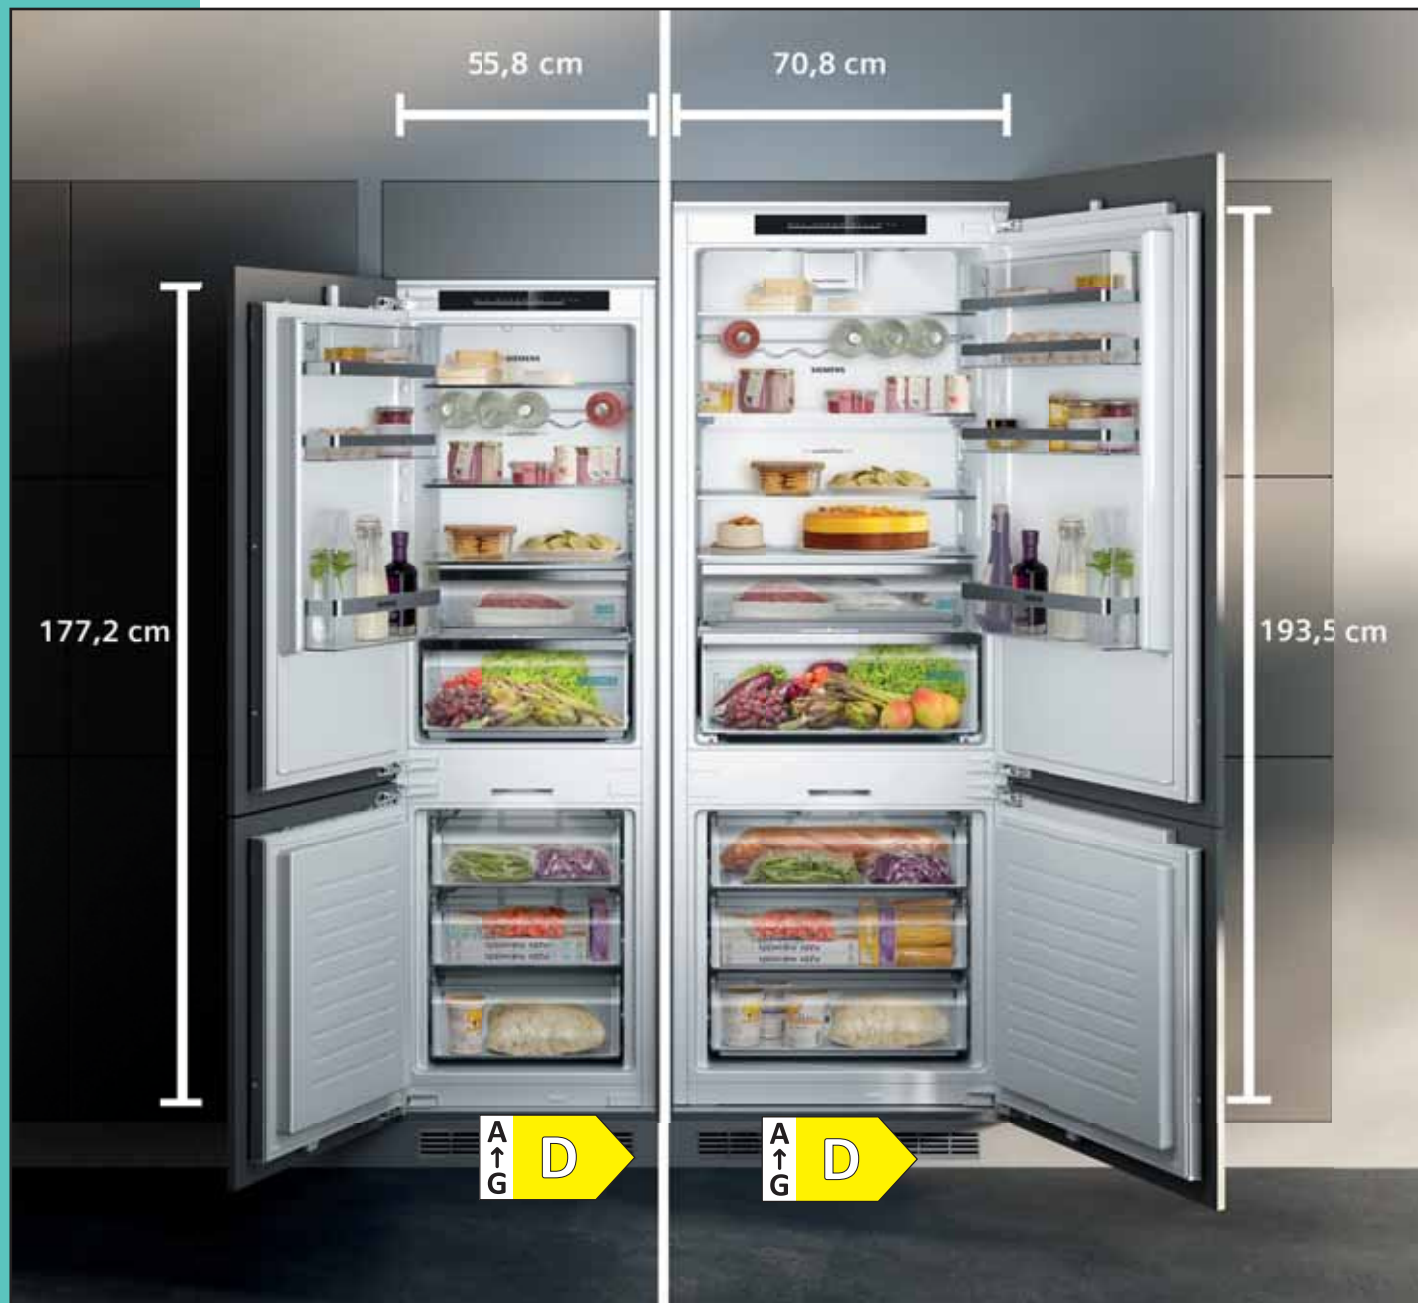

XXL chladničky s mimoriadnym objemom

Predstavte si chladničku, do ktorej sa ľahko zmestia aj objemné veci – od plechov až po melón.

Hoci sú nové zabudovateľné XXL chladničky iba o 15 cm širšie* a o 16 cm vyššie,* ponúkajú o 45 % viac objemu* a maximálne flexibilný interiér. Vďaka chladiacemu držiaku bottleCooler** a držiaku na fľaše bottleRack je k dispozícii ešte viac individuálnych možností ukladania fliaš rôznych veľkostí.

Ďalej je to už iba na vás: urobte si zásobu obľúbených potravín a nápojov a usporiadajte si chladničku lepšie než kedykoľvek predtým.

* Porovnanie KB96NADD0 vs KB6NADD0. ** V závislosti od modelu.

XXL