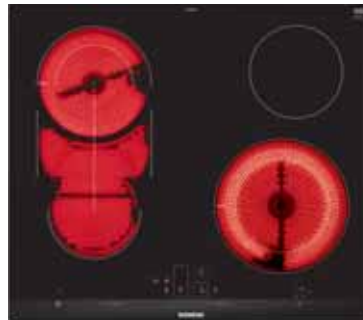

iQ500 | Sklokeramická varná doska, 60 cm

ET675LMP1D

Dizajn	fazetový dizajn	fazetový dizajn
Komfort	- senzorové ovládanie touchSlider - timer - minútka - možnosť zablokovat' ovládací panel na 20 s pri čistení počas varenia - funkcia reStart	- senzorové ovládanie dual lightSlider - timer - minútka - timer Čas varenia - funkcia udržiavania tepla - možnosť zablokovat' ovládací panel na 20 s pri čistení počas varenia - funkcia reStart
Bezpečnosť	- hlavný vypínač - kontrolka prevádzky 2-stupňový ukazovateľ zvyškového tepla pre každú varnú zónu - detská poistka - bezpečnostné vypínanie - ukazovateľ spotreby energie	- hlavný vypínač - kontrolka prevádzky 2-stupňový ukazovateľ zvyškového tepla pre každú varnú zónu - detská poistka - bezpečnostné vypínanie - ukazovateľ spotreby energie
Úspora času a efektívnosť	funkcia powerBoost	funkcia powerBoost
Výkon a počet varných zón	4 varné zóny highSpeed, z toho: 1 dvojkruhová zóna, 1 varná zóna s rozšírením na zónu na pečenie 1x Ø180 mm, 2 kW; 1x Ø170 mm, 1,8 kW; 1x Ø145 mm, 1,2 kW; 1x Ø210 mm, 1,2 kW (max. výkon 3 kW) 17 stupňov výkonu	4 varné zóny highSpeed, z toho: 1 dvojkruhová zóna, 1 combiZone 1x Ø145 mm, 1,2 kW; 1x Ø180 mm, 1 kW (max. výkon 2,3 kW); 1x Ø145 mm, 1,2 kW; 1x Ø210 mm, 1,2 kW (max. výkon 3 kW) 17 stupňov výkonu
Rozmery (V x Š x H) a technické informácie	spotrebiča: 45 × 602 × 520 mm na inštaláciu: 45 × 560 × 490 mm - min. výška pracovnej dosky: 20 mm - príkon: 8,3 kW - kábel na pripojenie nie je súčasťou balenia - typ pripojenia: trojfázové	spotrebiča: 45 × 602 × 520 mm na inštaláciu: 45 × 560 × 500 mm - min. výška pracovnej dosky: 20 mm - príkon: 7,8 kW - kábel na pripojenie nie je súčasťou balenia - typ pripojenia: trojfázové
Zvláštne príslušenstvo	- HZ390090 panvica Wok - HZ392617 medzidno 60 × 60 cm na montáž nad zásuvku - HZ394301 spojovacia lišta na kombináciu s doskami Domino (k doskám s fazetovým dizajnom)	- HZ25920 medzidno 60 × 60 cm na montáž nad zásuvku - HZ394301 spojovacia lišta na kombináciu s doskami Domino (k doskám s fazetovým dizajnom)
Cena*	569 €	749 €

* Odporúčaná maloobchodná cena výrobcu. Táto cena je len orientačná, konečnú cenu produktu stanovia jednotliví predajcovia.