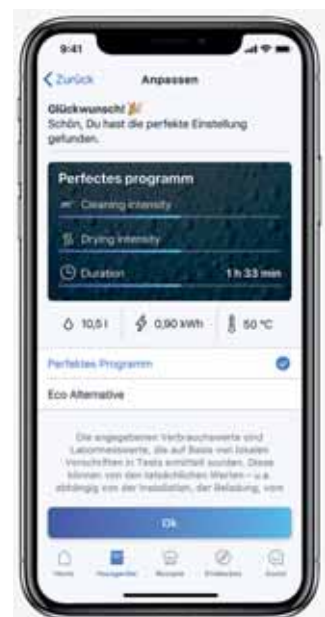

*Viac informácií o výbave a možnostiach komunikácie vr. jazyka aplikácie nájdete u konkrétneho výrobcu.