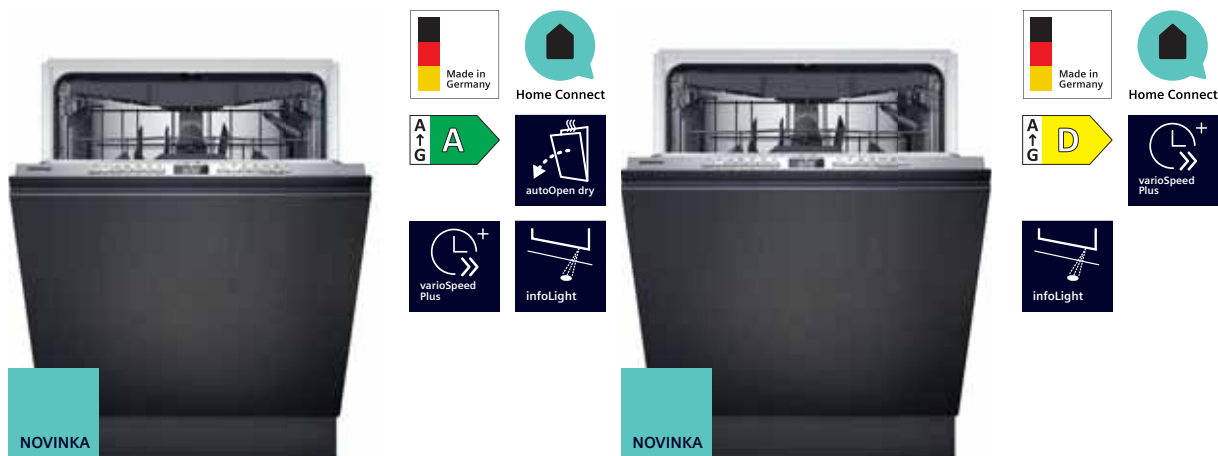

iQ300 | Plne zabudovateľná umývačka riadu, 60 cm

SN63EX22CE

iQ300 | Plne zabudovateľná umývačka riadu, 60 cm

SN63HX14CE