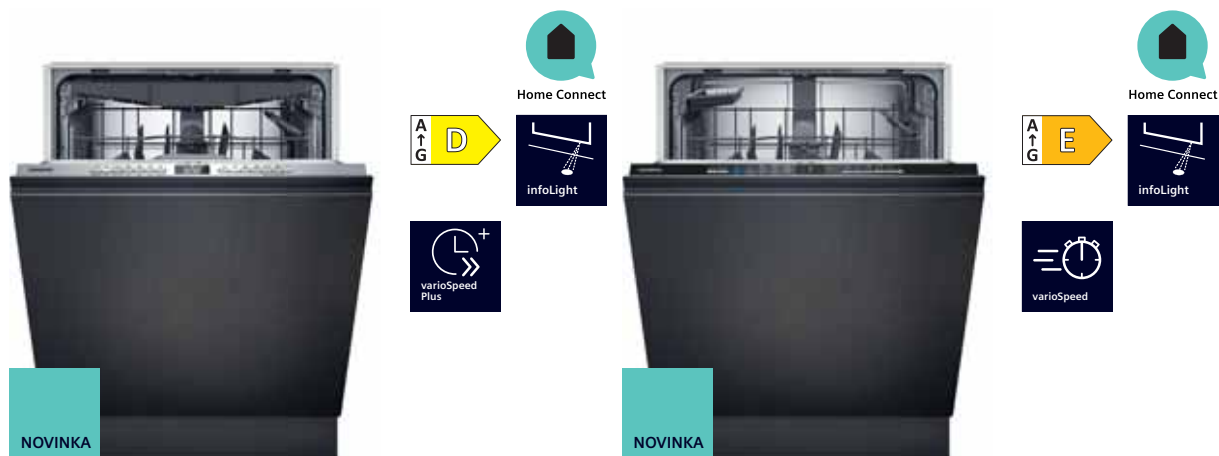

iQ300 | Plne zabudovateľná umývačka riadu, 60 cm

SN63HX15VE

iQ100 | Plne zabudovateľná umývačka riadu, 60 cm

SN61IX13TE