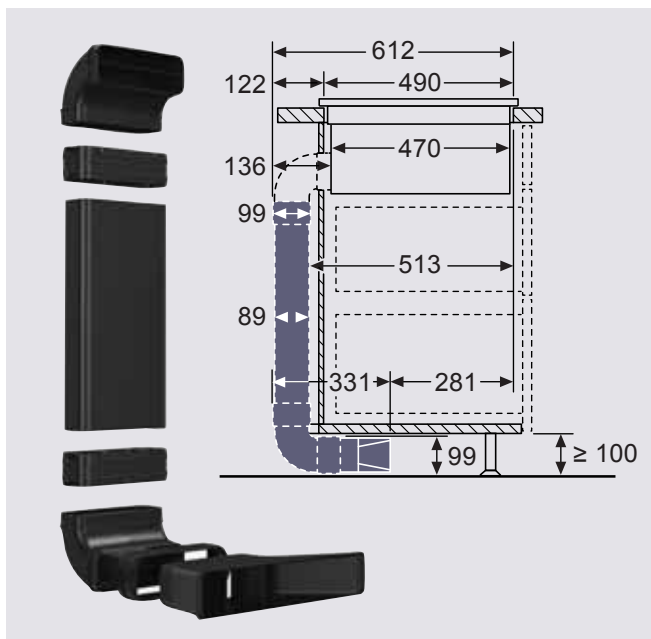

Príslušenstvo k inductionAir Plus

HZ9VDKR0

montážna súprava na prevádzku s čiastočnou cirkuláciou pre varné dosky s odsávaním, na hĺbku pracovnej dosky 70 cm a väčšiu (2× ploché vertikálne koleno 90° „L“, 3× spojovací diel, 1× ploché potrubie 50 cm, 1× soklový difúzér)