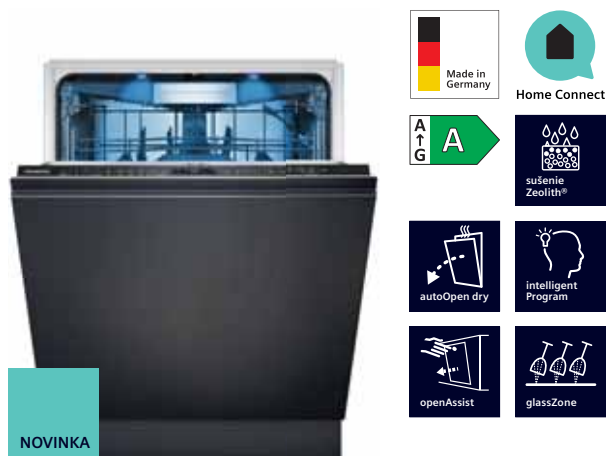

iQ700 | Plne zabudovateľná umývačka riadu, 60 cm

SN87TX02CE