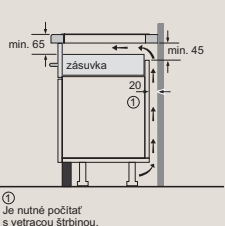

EH877HVC1E, ED877HWC1E

Rozmery v mm