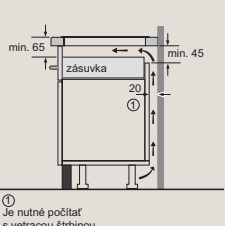

EH677HFC1E, ED877HWC1E

Rozmery v mm