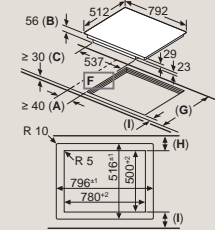

Varná doska flexInduction Plus

G	H	I
585-600	50	≥ 35
> 600	≥ 50	≥ 50