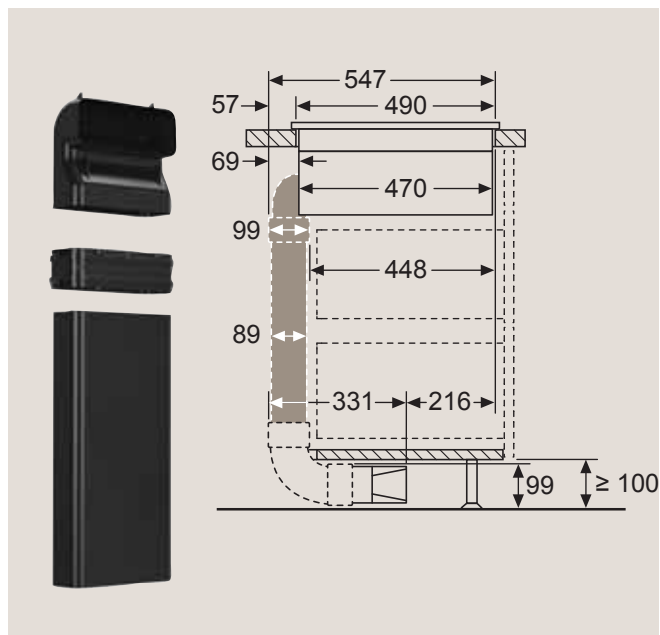

HZ9VDKE1

montážna súprava na odťah pre varné dosky s odsávaním, na hĺbku pracovnej dosky 60 cm a väčšiu (4× akustické filtre, 1× ploché vertikálne koleno 90° „S“, 1× plochý spojovací diel, 1× ploché potrubie 50 cm)