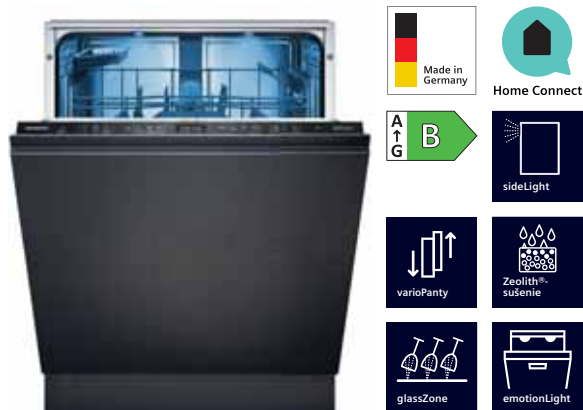

iQ500 | Zabudovateľná umývačka riadu XXL

výška 86,5 cm

SX75Z802BE čierny panel

iQ500 | Zabudovateľná umývačka riadu

výška 81,5 cm

SN75Z802BE čierny panel