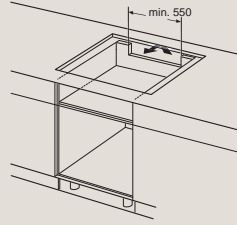

EX807NYV6E

Rozmery v mm