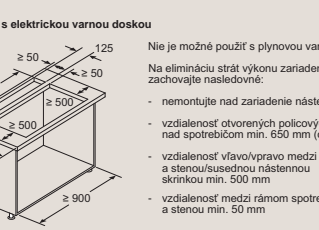

Nie je možné použiť s plynovou varnou doskou. Na elimináciu strat výkonu zariadenia zachovajte nasledovné:

LD98WMM66

Rozmery v mm