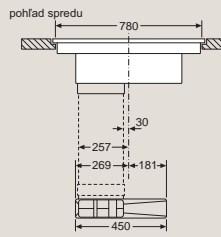

Varné dosky s odsávaním