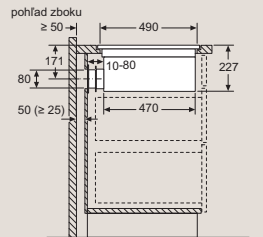

Varné dosky s odsávaním

EX870NX68E, EX877NX68E, ED877HQ26E

Varné dosky s odsávaním

ED677HQ26E

Varné dosky s odsávaním

EX800NX68E, EX807NX68E, ED807HQ26E

Varné dosky s odsávaním

EX800NX68E, EX807NX68E, ED807HQ26E

Rozmery v mm

Varné dosky s odsávaním

EX870NX68E, EX877NX68E, ED877HQ26E, ED677HQ26E

Rozmery v mm

Varné dosky s odsávaním

EX800NX68E, EX807NX68E, ED807HQ26E

Rozmery v mm

Varné dosky s odsávaním

EX870NX68E, EX877NX68E, ED877HQ26E, ED677HQ26E

Rozmery v mm

Varné dosky s odsávaním

EX870NX68E, EX877NX68E, ED877HQ26E

Rozmery v mm

Varná doska s odsávaním

ED677HQ26E

Rozmery v mm

Varné dosky s odsávaním

EX800NX68E, EX807NX68E, ED807HQ26E

Rozmery v mm