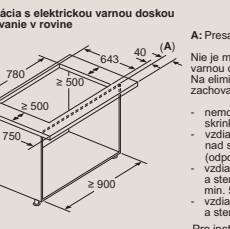

Kombinácia s elektrickou varnou doskou

Nie je možné použiť s plynovou varnou doskou.