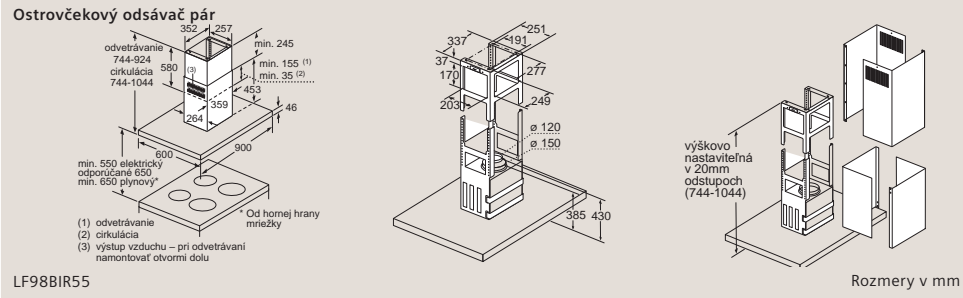

Nástenný odsávač pár

Spotrebič v režime cirkulujúceho vzduchu

Spotrebič v režime odsávania

Spotrebič v režime cirkulujúceho vzduchu bez kanála

Zásuvku môžete namontovať vedľa spotrebiča alebo nad spotrebičom