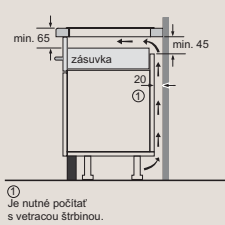

EX677NYV6E, EX677HEC1E

Rozmery v mm