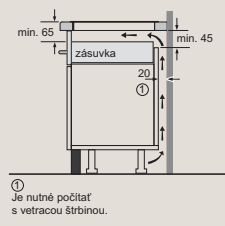

EX877NYV6E, EX878LYV5E

Rozmery v mm