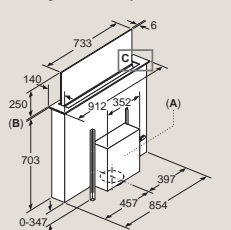

Stolný odsávač pár

Pohonná jednotka musí byť vždy prístupná.

B: 5,5 mm