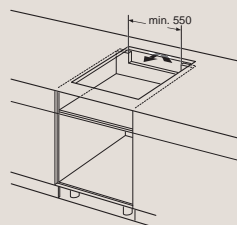

EX677NYV6E, EX677HEC1E

Rozmery v mm