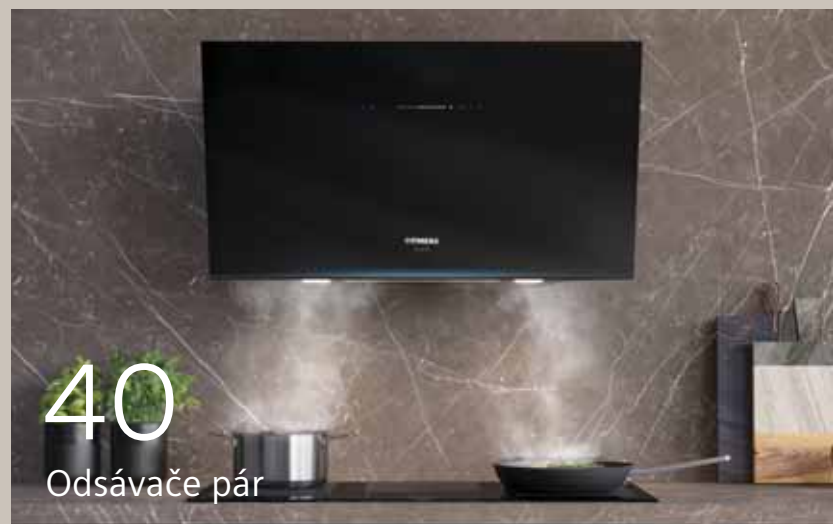

studioLine

Katalóg studioLine 2024/2025

Siemens domáce spotrebiče

SIEMENS

10

Rúry na pečenie

30

Varné dosky