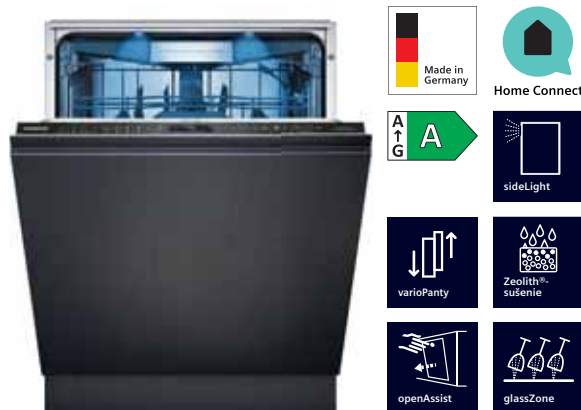

iQ700 | Zabudovateľná umývačka riadu XXL

výška 86,5 cm

SX97T800CE čierny panel

iQ700 | Zabudovateľná umývačka riadu

výška 81,5 cm

SN97T800CE čierny panel