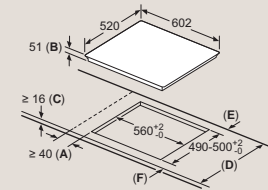

Varné dosky flexInduction Plus

D	E	F
585-600	50	≥ 35
> 600	≥ 50	≥ 50