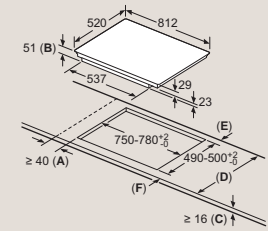

Indukčné varné dosky

D	E	F
585-600	50	≥ 35
> 600	≥ 50	≥ 50