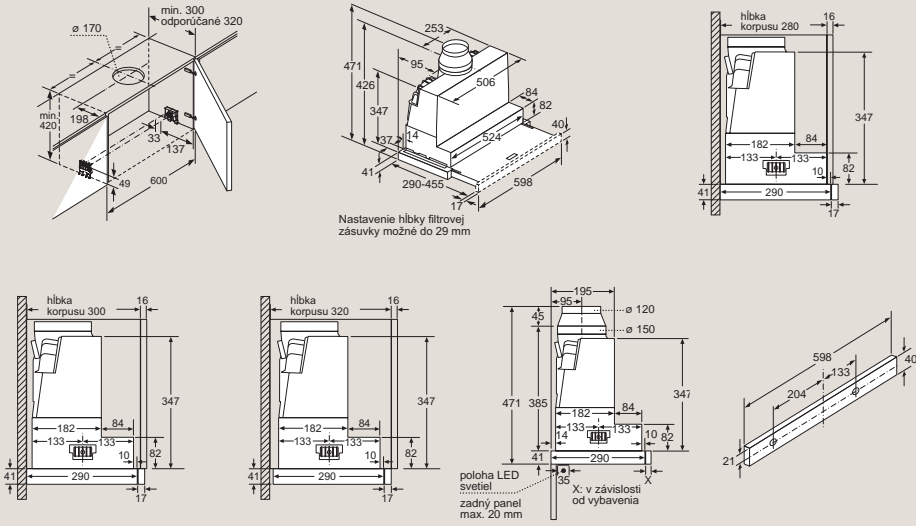

Teleskopický odsávač pár

LI67SA561S

Rozmery v mm