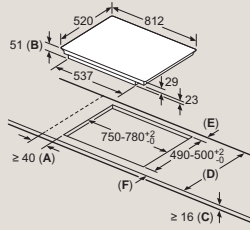

Varné dosky flexInduction Plus

D	E	F
585-600	50	≥ 35
> 600	≥ 50	≥ 50