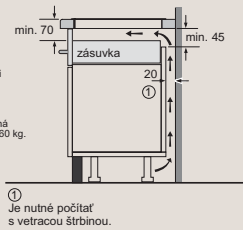

① Je nutné počítať s vetracou štrbinou.

EZ977KZY1E

Rozmery v mm