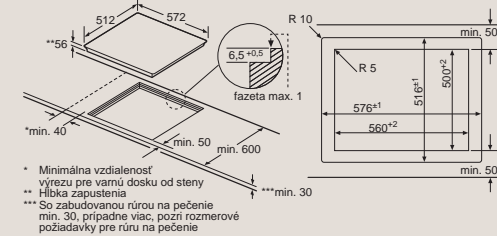

Varná doska flexInduction Plus

- Minimálna vzdialenosť výrezu pre varnú dosku od steny
- ** Hĺbka zapustenia
- *** So zabudovanou rúrou na pečenie min. 30, prípadne viac, pozri rozmerové požiadavky pre rúru na pečenie