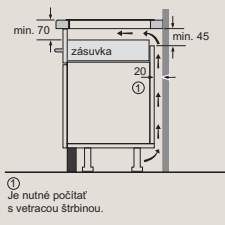

EX807NYV6E

Rozmery v mm