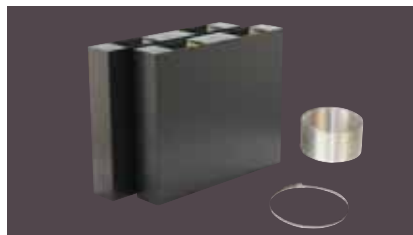

Príslušenstvo ku glassdraftAir

Recirkulačná súprava cleanAir Plus

LZ21WWI16 (80 cm)
LZ21WWI17 (90 cm)
súprava na recirkuláciu cleanAir Plus

Štartovacia súprava na prevádzku s recirkuláciou vrátane pachového filtra cleanAir Plus

Veľmi efektívne čistí vzduch od pachov, peľu aj rybí zápach.

Redukuje viac ako 90% pachov.

Životnosť filtra cleanAir Plus je minimálne 12 – 18 mesiacov.

Inovatívna vrstva antiPollen zadrží peľové častice vo vzduchu a deaktivuje ich.

Štartovacia súprava na recirkuláciu vzduchu obsahuje 2 plastové púzdra, 8 pachových filtrov cleanAir Plus, 1 flexibilnú hliníkovú hadicu a 1 hadicovú svorku.