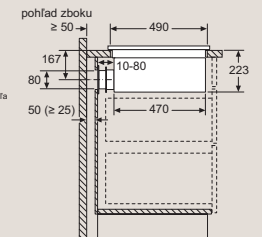

EX870NX68E, EX877NX68E, ED877HQ26E, ED677HQ26E