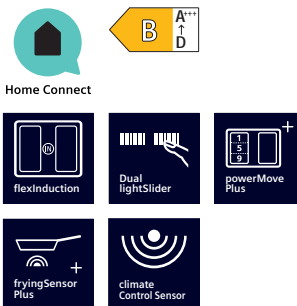

iQ700 | Varná doska inductionAir Plus, 80 cm

Fazetový dizajn: EX870NX68E

Dizajn bez rámečka:³⁾ EX800NX68E (bez obr.)

dostupné od 12/2024