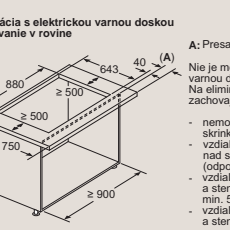

Kombinácia s elektrickou varnou doskou

Nie je možné použiť s plynovou varnou doskou.