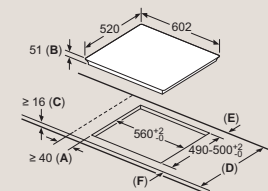

Indukčné varné dosky

D	E	F
585-600	50	≥ 35
> 600	≥ 50	≥ 50