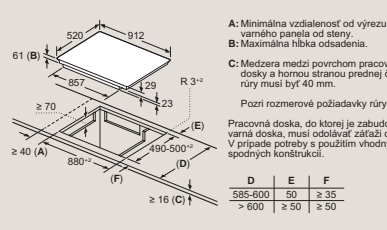

Varná doska freeInduction Plus

C: Medzera medzi povrchom pracovnej dosky a hornou stranou prednej časti rúry musí byť 40 mm.

Pozri rozmerové požiadavky rúry.

D	E	F
585-600	50	≥ 35
> 600	≥ 50	≥ 50