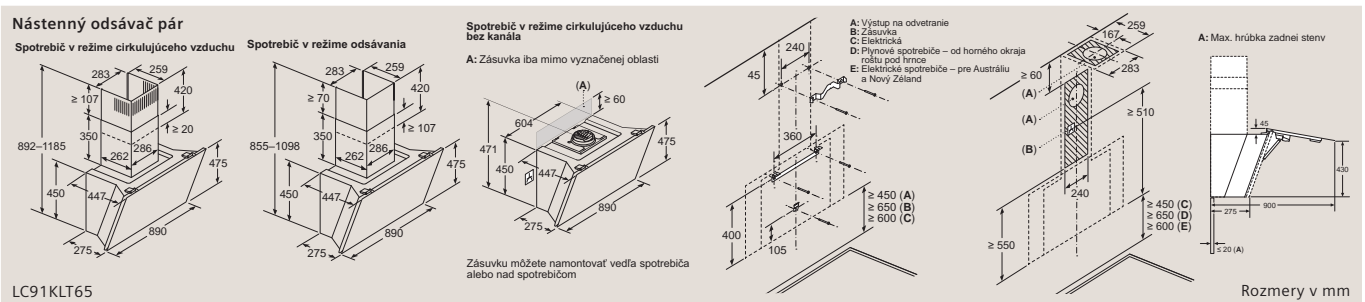

Nástenný odsávač pár

Spotrebič v režime cirkulujúceho vzduchu

Spotrebič v režime odsávania

Spotrebič v režime cirkulujúceho vzduchu bez kanála

Zásuvku môžete namontovať vedľa spotrebiča alebo nad spotrebičom