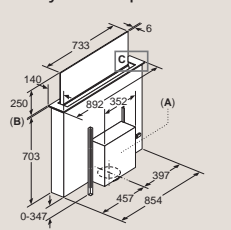

Stolný odsávač pár

Pohonná jednotka musí byť vždy prístupná.

B: 5,5 mm