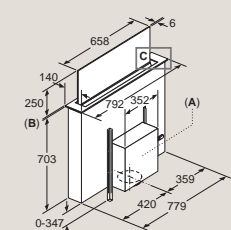

Stolný odsávač pár

Pohonná jednotka musí byť vždy prístupná.

B: 5,5 mm