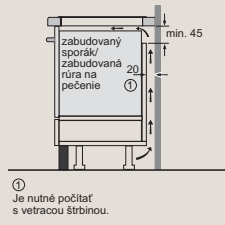

EX807NYV6E

Rozmery v mm