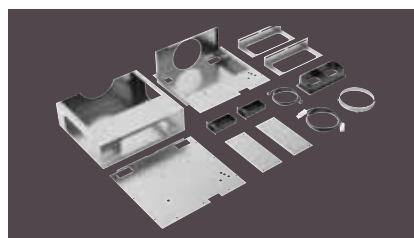

LZ31XXX11
flexibilná hliníková rúra, Ø 150 mm

Montážne súpravy

LZ21WWM11
montážna súprava na inštaláciu vzdialeného motora

obsahuje potrebné inštalčné diely na inštaláciu motora do vzdialenosti 3 m od ventilačnej jednotky