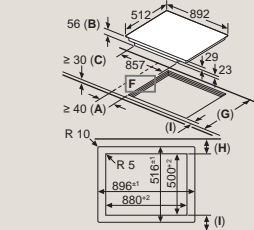

Varná doska flexInduction

B: Hĺbka zapustenia.

D: Max. 1 skosenie

E: 6,5^{±0,5}

D	E	F
585-600	50	≥ 35
> 600	≥ 50	≥ 50