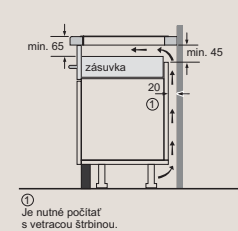

① Je nutné počítať s vetracou štrbinou.

EX977NXV6E

Rozmery v mm