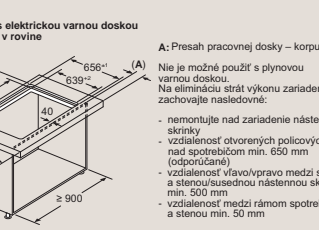

Nie je možné použiť s plynovou varnou doskou. Na elimináciu strat výkonu zariadenia zachovajte nasledovné:

LD98WMM65

Rozmery v mm