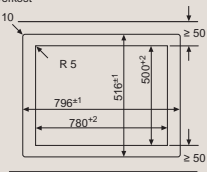

EX800NX68E, EX807NX68E, ED807HQ26E

Rozmery v mm