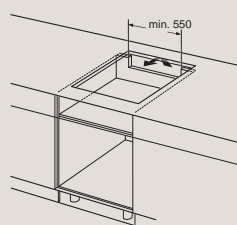

EX607NYV6E

Rozmery v mm