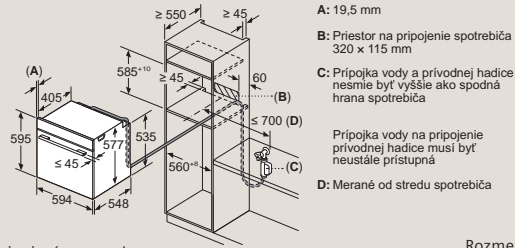

Kombinovaná parná rúra s pripojením na vodu

1. A: 19,5 mm
   - B: Priestor na pripojenie spotrebiča 320 x 115 mm
   - C: Pripojka vody a prívodnej hadice nesmie byť vyššie ako spodná hrana spotrebiča
   - D: Merané od stredu spotrebiča
2. Pripojka vody na pripojenie prívodnej hadice musí byť neustále prístupná

HS9... s pripojením na vodu

Rozmery v mm