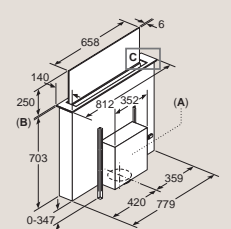

Stolný odsávač pár

Pohonná jednotka musí byť vždy prístupná.

B: 5,5 mm