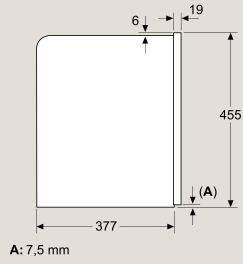

Zabudovateľný kávovar

A: 7,5 mm