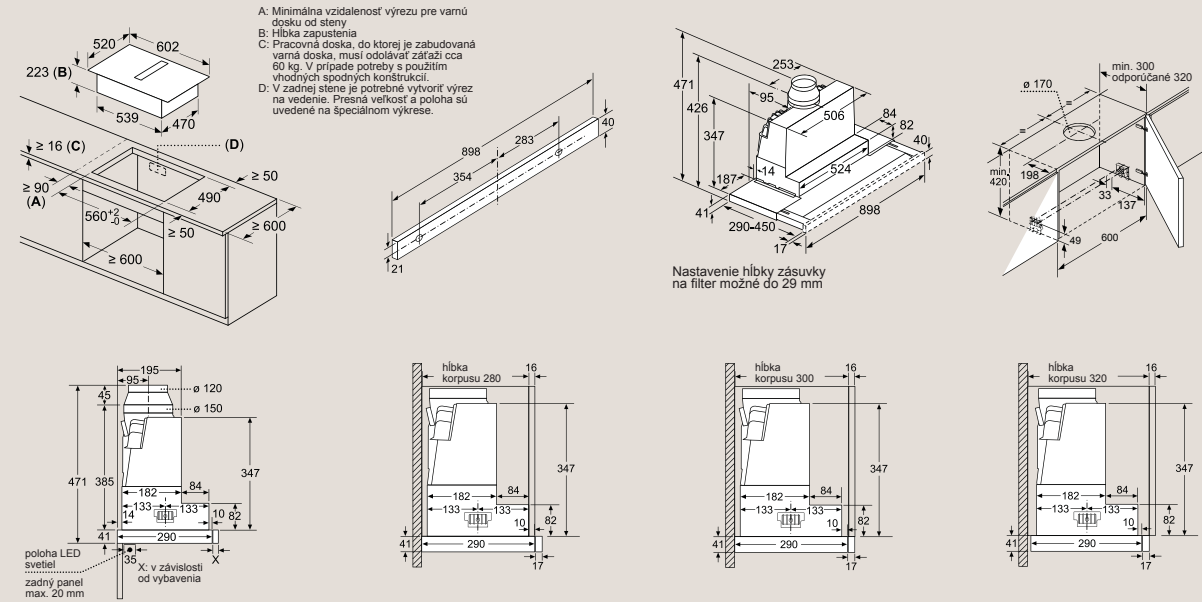

Teleskopický odsávač pár

LI97SA561S

Rozmery v mm