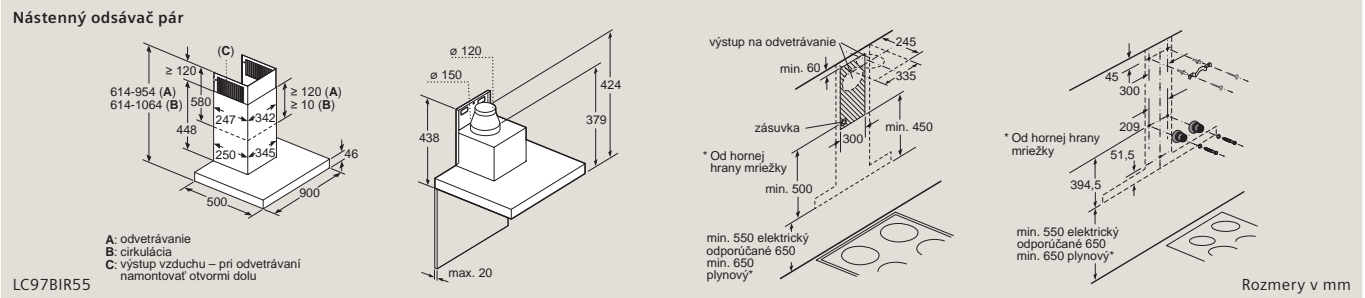

Nástenný odsávač pár

Spotrebič v režime cirkulujúceho vzduchu

Spotrebič v režime odsávania

Spotrebič v režime cirkulujúceho vzduchu bez kanála

Zásuvku môžete namontovať vedľa spotrebiča alebo nad spotrebičom