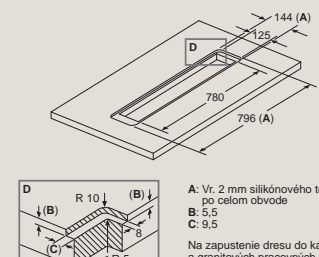

A: Vr. 2 mm silikónového tesnenia po celom obvode
B: 5,5
C: 9,5
Na zapustenie drevo do kamenných a granitových pracovných dosiek.

LD88WMM65

Rozmery v mm