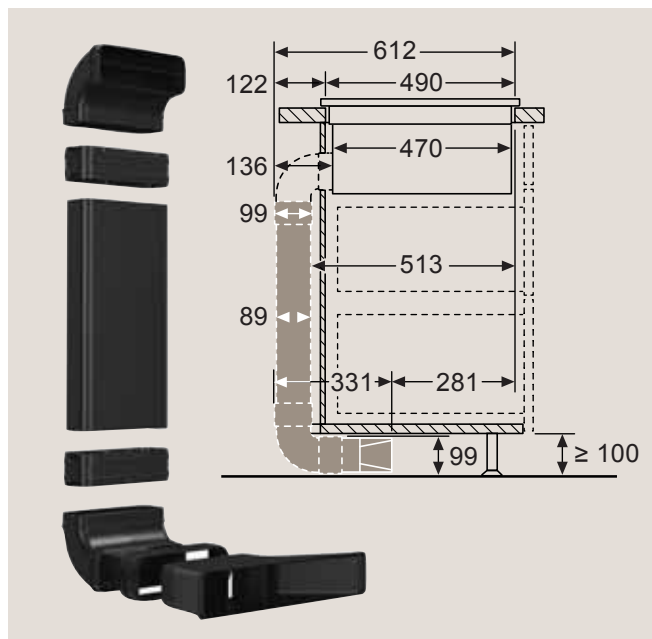

Príslušenstvo k inductionAir Plus

HZ9VDKRO

montážna súprava na prevádzku s čiastočnou cirkuláciou pre varné dosky s odsávaním, na hĺbku pracovnej dosky 70 cm a väčšiu (2× ploché vertikálne koleno 90° „L“, 3× spojovací diel, 1× ploché potrubie 50 cm, 1× soklový difúzér)