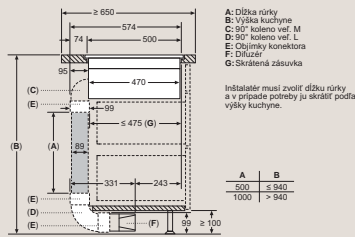

Varné dosky s odsávaním

EX800NX68E, EX807NX68E, ED807HQ26E