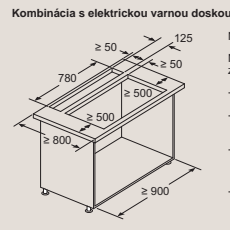

Kombinácia s elektrickou varnou doskou

Nie je možné použiť s plynovou varnou doskou.