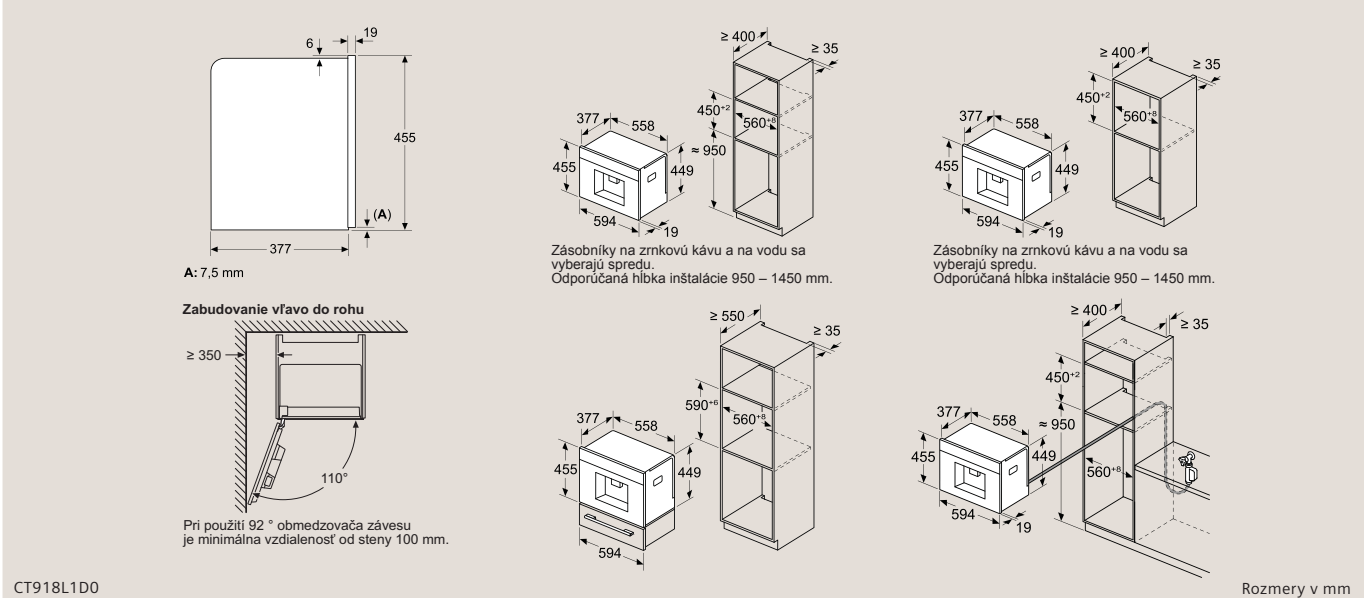

Zabudovateľný kávovar s pripojením na vodu

Zvláštne príslušenstvo k modelom zo strany 16, 17 a 18

HM978GNB1

- HZ327000 kamenná platňa na pečenie s drevenou lopatkou
- HZ531010 plech na pečenie s nepriľnavým keramikým povrchom
- HZ532010 hlboký smaltovaný plech s nepriľnavým keramikým povrchom
- HZ617000 forma na pizzu
- HZ629070 plech Air Fry & Grill
- HZ631070 smaltovaný plech na pečenie
- HZ632070 hlboký smaltovaný plech
- HZ634000 kombinovaný rošt
- HZ636000 sklená panvica
- HZ66X600 dekoračná lišta na vertikálnu inštaláciu
- HZ66X650 dekoračná lišta na zakrytie pohľadovej hrany dna rúry
- HZ6BMA00 medzidno a dekoračné lišty
- HZ915003 sklený pekáč
- HZG0AS00 napájací kábel, dĺžka 3 m

HS958GDD1

HS958GED1

- HZ530000 2 smaltované polovičné hlboké plechy
- HZ531010 plech na pečenie s nepriľ. povrchom
- HZ532010 hlboký smaltovaný plech s nepriľnavým povrchom
- HZ617000 forma na pizzu
- HZ629070 plech Air Fry & Grill
- HZ631070 smaltovaný plech na pečenie
- HZ632070 hlboký smaltovaný plech
- HZ633001 pokrievka na profesionálnu panvicu
- HZ633070 smaltovaná profi panvica s mriežkou
- HZ633073 smaltovaná profesionálna panvica
- HZ635000 súprava na barbecue
- HZ638D00 varioClip rail Plus, plne výsuvný, určený na varenie v pare
- HZ66D52 dierovaná a nedierovaná parná nádoba veľkosti M
- HZ66X650 dekoračná lišta na zakrytie pohľadovej hrany dna rúry
- HZ6BMA00 medzidno a dekoračné lišty
- HZ915003 sklený pekáč
- HZG0AS00 napájací kábel, dĺžka 3 m
- SZ72010 predĺženie aquaStop

HS958GCB1, HS958KDB1

- HZ530000 2 smaltované polovičné hlboké plechy
- HZ531010 plech na pečenie s nepriľ. povrchom
- HZ532010 hlboký smaltovaný plech s nepriľnavým povrchom
- HZ617000 forma na pizzu
- HZ629070 plech Air Fry & Grill
- HZ631070 smaltovaný plech na pečenie
- HZ632070 hlboký smaltovaný plech
- HZ633001 pokrievka na profesionálnu panvicu
- HZ633070 smaltovaná profi panvica s mriežkou
- HZ633073 smaltovaná profesionálna panvica
- HZ635000 súprava na barbecue
- HZ638D00 varioClip rail Plus, plne výsuvný, určený na varenie v pare
- HZ66D52 dierovaná a nedierovaná parná nádoba veľkosti M
- HZ66X650 dekoračná lišta na zakrytie pohľadovej hrany dna rúry
- HZ6BMA00 medzidno a dekoračné lišty
- HZ915003 sklený pekáč
- HZG0AS00 napájací kábel, dĺžka 3 m

HN978GMB1

- HZ327000 kamenná platňa na pečenie s drevenou lopatkou
- HZ531010 plech na pečenie s nepriľ. povrchom
- HZ532010 hlboký smaltovaný plech s nepriľnavým povrchom
- HZ617000 forma na pizzu
- HZ629070 plech Air Fry & Grill
- HZ631070 smaltovaný plech na pečenie
- HZ632070 hlboký smaltovaný plech
- HZ633001 pokrievka na profesionálnu panvicu
- HZ633070 smaltovaná profesionálna panvica s mriežkou
- HZ633073 smaltovaná profesionálna panvica
- HZ634000 kombinovaný rošt
- HZ635000 súprava na barbecue
- HZ636000 sklená panvica
- HZ66X650 dekoračná lišta na zakrytie pohľadovej hrany dna rúry
- HZ6BMA00 medzidno a dekoračné lišty
- HZ915003 sklený pekáč
- HZG0AS00 napájací kábel, dĺžka 3 m

HB978GMB1