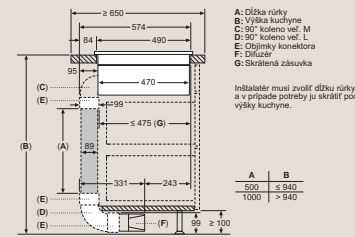

Varné dosky s odsávaním