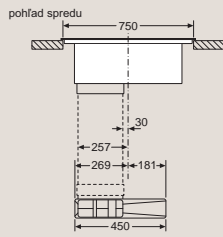

Varné dosky s odsávaním