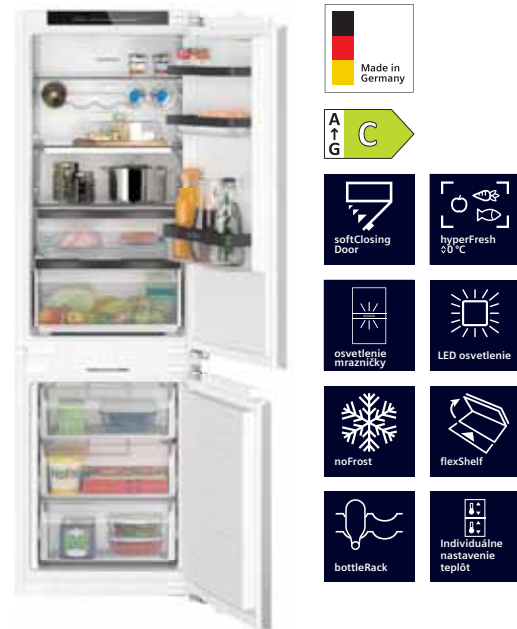

iQ700 | Kombinácia chladnička/
mraznička noFrost
Nika: 1775 mm
KI86FHDD0

iQ500 | Kombinácia chladnička/
mraznička noFrost
Nika: 1775 mm
KI86NSDC0

studioLine exkluzív	<ul style="list-style-type: none"> interiér s prvkami dizajnu blackSteel (police, priehradky, ovládanie) hyperFresh Premium 0 °C Home Connect flexi. usporiadanie interiéru: skladacie police, držiak na fľaše LED osvetlenie s jemným štartom ploché pánty softClose s automatickým a jemným zatváraním logo studioLine 	<ul style="list-style-type: none"> interiér s prvkami dizajnu blackSteel (police a priehradky) maximálne úsporná energetická trieda C flexibilné usporiadanie interiéru: skladacie police, držiak na fľaše LED osvetlenie chladničky aj mrazničky ploché pánty softClose s automatickým a jemným zatváraním logo studioLine
Výkon a spotreba	<ul style="list-style-type: none"> energetická trieda:¹⁾ D spotreba energie: 201 kWh/rok²⁾ objem celkom: 223 l hlučnosť: 37 dB (A) re 1 pW trieda hlučnosti: C klimatická trieda: SN-T 	<ul style="list-style-type: none"> energetická trieda:¹⁾ C spotreba energie: 150 kWh/rok²⁾ objem celkom: 260 l hlučnosť: 35 dB (A) re 1 pW trieda hlučnosti: B klimatická trieda: SN-ST
Komfort a bezpečnosť	<ul style="list-style-type: none"> Home Connect: vzdialené ovládanie a monitorovanie freshSense – zaručí konštantnú teplotu vďaka inteligentnej senzorovej technológii LED displej – oddelená elektronická regulácia teploty pre chladničku a mrazničku režim Holiday alarm otvorených dverí 	<ul style="list-style-type: none"> LED displej – oddelená elektronická regulácia teploty pre chladničku a mrazničku 2 chladiace okruhy režim Holiday alarm otvorených dverí (vizuálny aj akustický) bočné LED osvetlenie
Chladiaci priestor	<ul style="list-style-type: none"> čistý objem: 156 l funkcia super chladenie: automatická deaktivácia 3 police z bezpečnostného skla: z toho 2x výškovo nastaviteľné; 1x flexShelf deliteľná skladacia 2 police vo dverách, z toho 1x na maslo/syr držiak na fľaše 	<ul style="list-style-type: none"> čistý objem: 184 l funkcia super chladenie: automatická deaktivácia 4 police z bezpečnostného skla: z toho 3x výškovo nastaviteľné; 1x deliteľná skladacia flexShelf 3 police vo dverách, z toho 1x vysoká a 1x na maslo/syr držiak na fľaše
hyperFresh zóna	<ul style="list-style-type: none"> čistý objem 55 l 1x hyperFresh Premium 0 °C s reguláciou vlhkosti – udrží ovocie a zeleninu dlhšie čerstvé 1x hyperFresh Premium 0 °C – udrží ryby a mäso dlhšie čerstvé 	<ul style="list-style-type: none"> 1x zásuvka hyperFresh s reguláciou vlhkosti – udrží ovocie a zeleninu dlhšie čerstvé 1x zásuvka hyperFresh <0 °C> – udrží ryby a mäso dlhšie čerstvé³⁾
Mraziaci priestor	<ul style="list-style-type: none"> noFrost: už nikdy žiadne odmrazovanie * **** mraziaci priestor: čistý objem 67 l funkcia super mrazenie: manuálna/automatická aktivácia čas skladovania v prípade poruchy: 8 hodín mraziaca kapacita: 7 kg za 24 hodín 3 priehľadné zásuvky, z toho 1x bigBox varioZone – na flexibilné využitie mraziaceho priestoru 	<ul style="list-style-type: none"> noFrost: už nikdy žiadne odmrazovanie * **** mraziaci priestor: čistý objem 76 l LED osvetlenie s jemným štartom funkcia super mrazenie: manuálna/automatická aktivácia čas skladovania v prípade poruchy: 11 hodín mraziaca kapacita: 8 kg za 24 hodín 3 priehľadné zásuvky
Technické informácie (V × Š × H)	<ul style="list-style-type: none"> plne integrovateľná záves dverí vpravo, voliteľný pevný pánt softClose (jemné zatváranie dverí) rozmery na zabudovanie: 177,5 × 56 × 55 cm rozmery spotrebiča: 177,2 × 55,8 × 54,5 cm 	<ul style="list-style-type: none"> plne integrovateľná záves dverí vpravo, voliteľný pevný pánt softClose (jemné zatváranie dverí) rozmery na zabudovanie: 177,5 × 56 × 55 cm rozmery spotrebiča: 177,2 × 55,8 × 54,8 cm
Príslušenstvo	miska na vajcia, miska na ľad, držiak na fľaše	miska na vajcia, miska na ľad, držiak na fľaše
Cena*	2 625 €	1 955 €