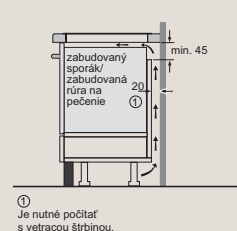

① Je nutné počítať s vetracou štrbinou.