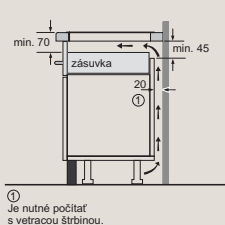

EX607NYV6E

Rozmery v mm