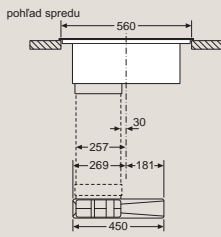

Varné dosky s odsávaním