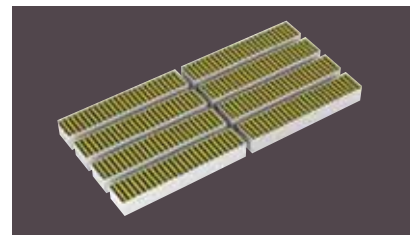

Náhradné pachové filtre

LZ21WWB16
cleanAirPlus pachový filter (náhradný)

Vysokovýkonný filter cleanAir Plus pre najlepšiu vnútornú klímu

Obzvlášť účinne čistí vzduch od pachov a peľu.

Viac ako 90% zníženie zápachu.

Životnosť pachového filtra cleanAir Plus: minimálne 12 – 18 mesiacov.

antiFish: špeciálna impregnácia proti rybiemu zápachu.

Inovatívna vrstva antiPollen zadrží peľové častice vo vzduchu a deaktivuje ich.

Skladá sa z 8 filtrov cleanAir Plus pre potrebu výmeny.