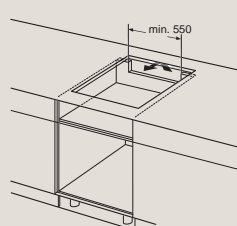

EH677HFC1E, ED877HWC1E

Rozmery v mm