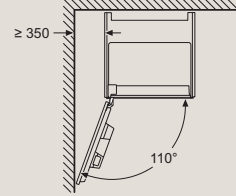

Zabudovanie vľavo do rohu

Pri použití 92° obmedzovača závesu je minimálna vzdialenosť od steny 100 mm.