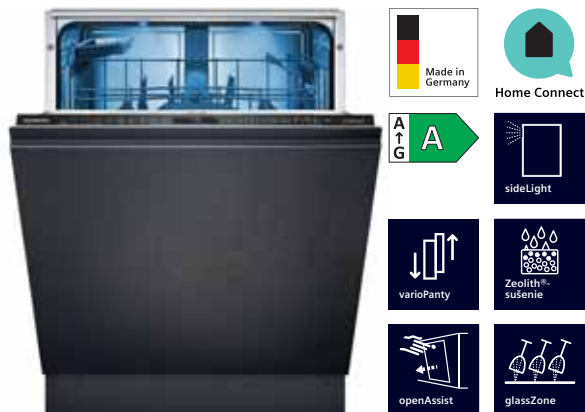

iQ700 | Zabudovateľná umývačka riadu XXL

výška 86,5 cm

SX97T800BE čierny panel

dostupné do 10/2024

iQ700 | Zabudovateľná umývačka riadu

výška 81,5 cm

SN97T800BE čierny panel

dostupné do 10/2024