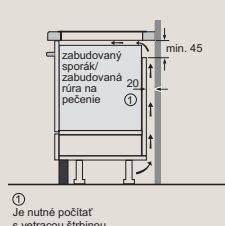

EH877HVC1E, ED877HWC1E

Rozmery v mm