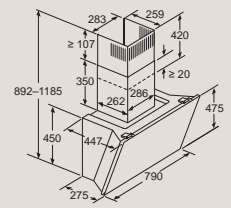

Nástenný odsávač pár

Spotrebič v režime cirkulujúceho vzduchu

Spotrebič v režime odsávania