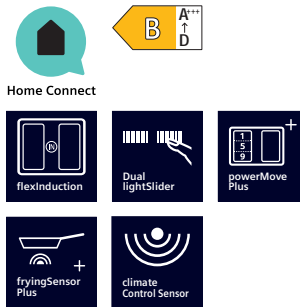

iQ700 | Varná doska inductionAir Plus, 80 cm

Fazetový dizajn: EX877NX68E
Dizajn bez rámečka:³⁾ EX807NX68E (bez obr.)

dostupné do 01/2025