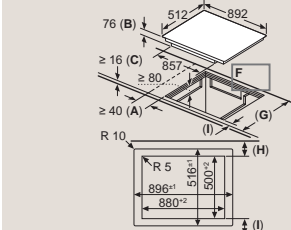

Varná doska freeInduction Plus

A: Minimálna vzdialenosť výrezu pre varnú dosku od steny.
B: Maximálna hĺbka zapustenia.

C: Medzera medzi povrchom pracovnej dosky a hornou stranou prednej časti rúry musí byť 40 mm. Pozri rozmerové požiadavky rúry.

D: Max. 1 fazeta

E: 6,5^{±0,2}

G	H	I
585-600	50	≥ 35
> 600	≥ 50	≥ 50

EZ907KZY1E

Rozmery v mm