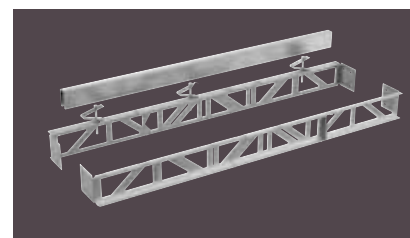

LZ31XXX11
flexibilná hliníková rúra, Ø 150 mm

Montážne súpravy

LZ21WWM11
montážna súprava na inštaláciu vzdialeného motora

obsahuje potrebné inštalčné diely na inštaláciu motora do vzdialenosti 3 m od ventilačnej jednotky