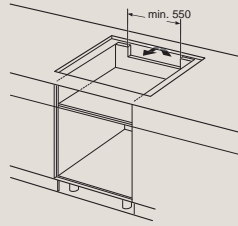

EX877NYV6E, EX878LYV5E

Rozmery v mm