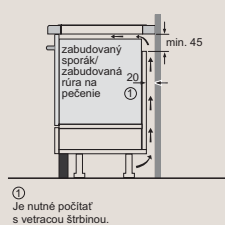

EX677NYV6E, EX677HEC1E

Rozmery v mm