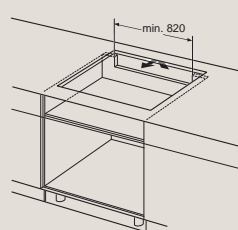

① Je nutné počítať s vetracou štrbinou.