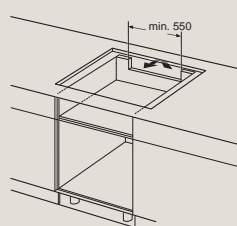

EH877HVC1E, ED877HWC1E

Rozmery v mm