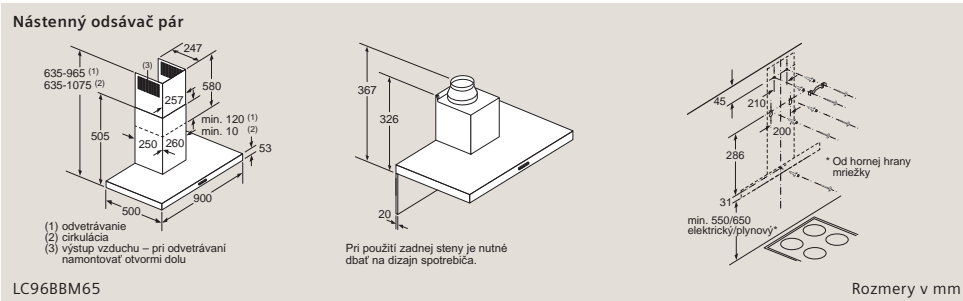

Nástenný odsávač pár

Spotrebič v režime cirkulujúceho vzduchu

Spotrebič v režime odsávania

Spotrebič v režime cirkulujúceho vzduchu bez kanála

Zásuvku môžete namontovať vedľa spotrebiča alebo nad spotrebičom