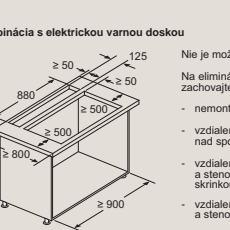

Kombinácia s elektrickou varnou doskou

Nie je možné použiť s plynovou varnou doskou.