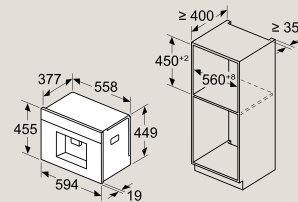

Zásobníky na zrnkovú kávu a na vodu sa vyberajú spredu.
Odporúčaná hĺbka inštalácie 950 – 1450 mm.