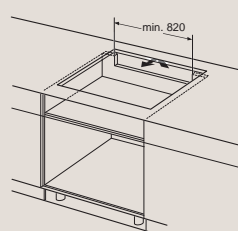

① Je nutné počítať s vetracou štrbinou.