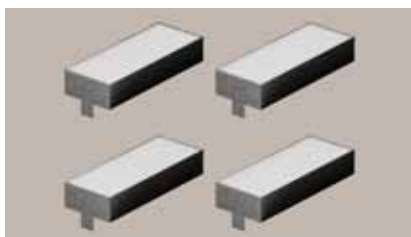

HZ9VEDU0
4 akustické filtre
(na odvetrávanie)