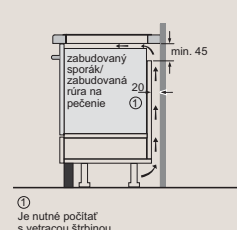

① Je nutné počítať s vetracou štrbinou.