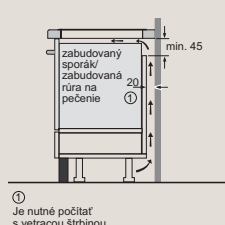

EX607NYV6E

Rozmery v mm