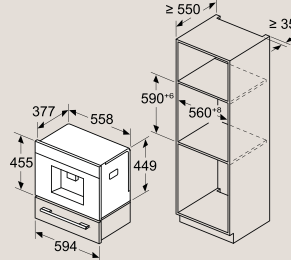

CT918L1B0

Rozmery v mm

Ak je spotrebič zabudovaný pod varnú dosku, musí byť dodržaná nasledovná hrúbka pracovnej dosky (prip. vrátane nosnej konštrukcie).

Typ varnej dosky	min. hrúbka pracovnej dosky	
	nasadená	v rovine
indukčná varná doska	37 mm	38 mm
celoplošná indukčná varná doska	47 mm	48 mm
plynová varná doska	30 mm	38 mm
elektrická varná doska	27 mm	30 mm