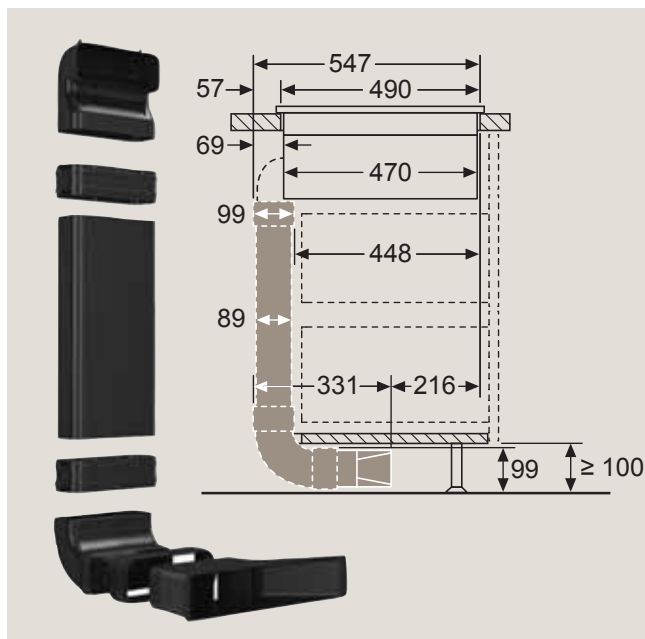

HZ9VDKR1

montážna súprava na prevádzku s čiastočnou cirkuláciou pre varné dosky s odsávaním, na hĺbku pracovnej dosky 60 cm a väčšiu (1× ploché vertikálne koleno 90° „S“, 3× spojovací diel, 1× ploché potrubie 50 cm, 1× ploché vertikálne koleno 90° „L“, 1× soklový difúzér)