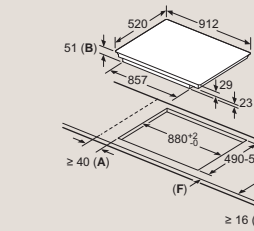

Varná doska flexInduction

B: Hĺbka zapustenia.

D: Max. 1 skosenie

E: 6,5^{±0,5}

D	E	F
585-600	50	≥ 35
> 600	≥ 50	≥ 50