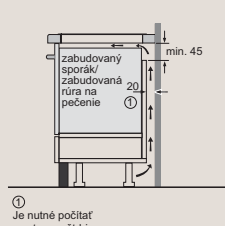

EH677HFC1E, ED877HWC1E

Rozmery v mm