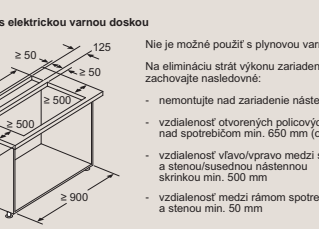

Nie je možné použiť s plynovou varnou doskou. Na elimináciu strat výkonu zariadenia zachovajte nasledovné:

LD88WMM66

Rozmery v mm