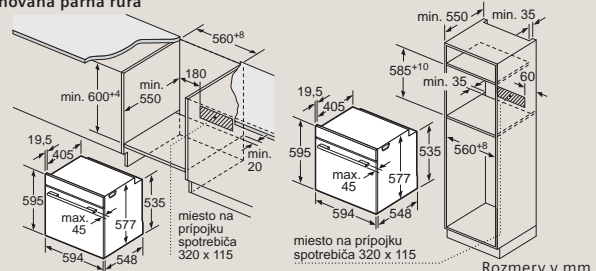

Kombinovaná parná rúra

HS9...

Rozmery v mm