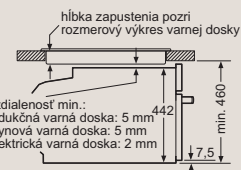

zabudovanie s varnou doskou

- hĺbka zapustenia pozri rozmerový výkres varnej dosky
- vzdialenosť min.:
 - indukčná varná doska: 5 mm
 - plynová varná doska: 5 mm
 - elektrická varná doska: 2 mm

Rozmery v mm