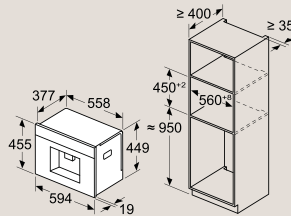

Zásobníky na zrnkovú kávu a na vodu sa vyberajú spredu.
Odporúčaná hĺbka inštalácie 950 – 1450 mm.