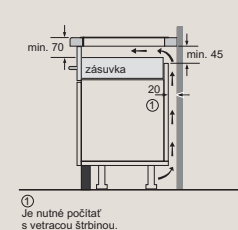

① Je nutné počítať s vetracou štrbinou.

EX907KXX5E

Rozmery v mm