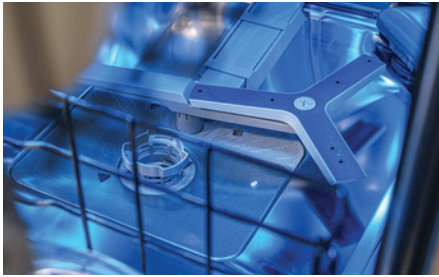

Points saillants du fonctionnalités

BRAS DE PULVÉISATION ZONE CONTROL

Personnalisez jusqu'à 4 zones de lavage dans le panier inférieur afin de nettoyer la vaisselle la plus coriace et les verres délicats.

*Seulement disponible pour les modèles Sapphire et Star Sapphire