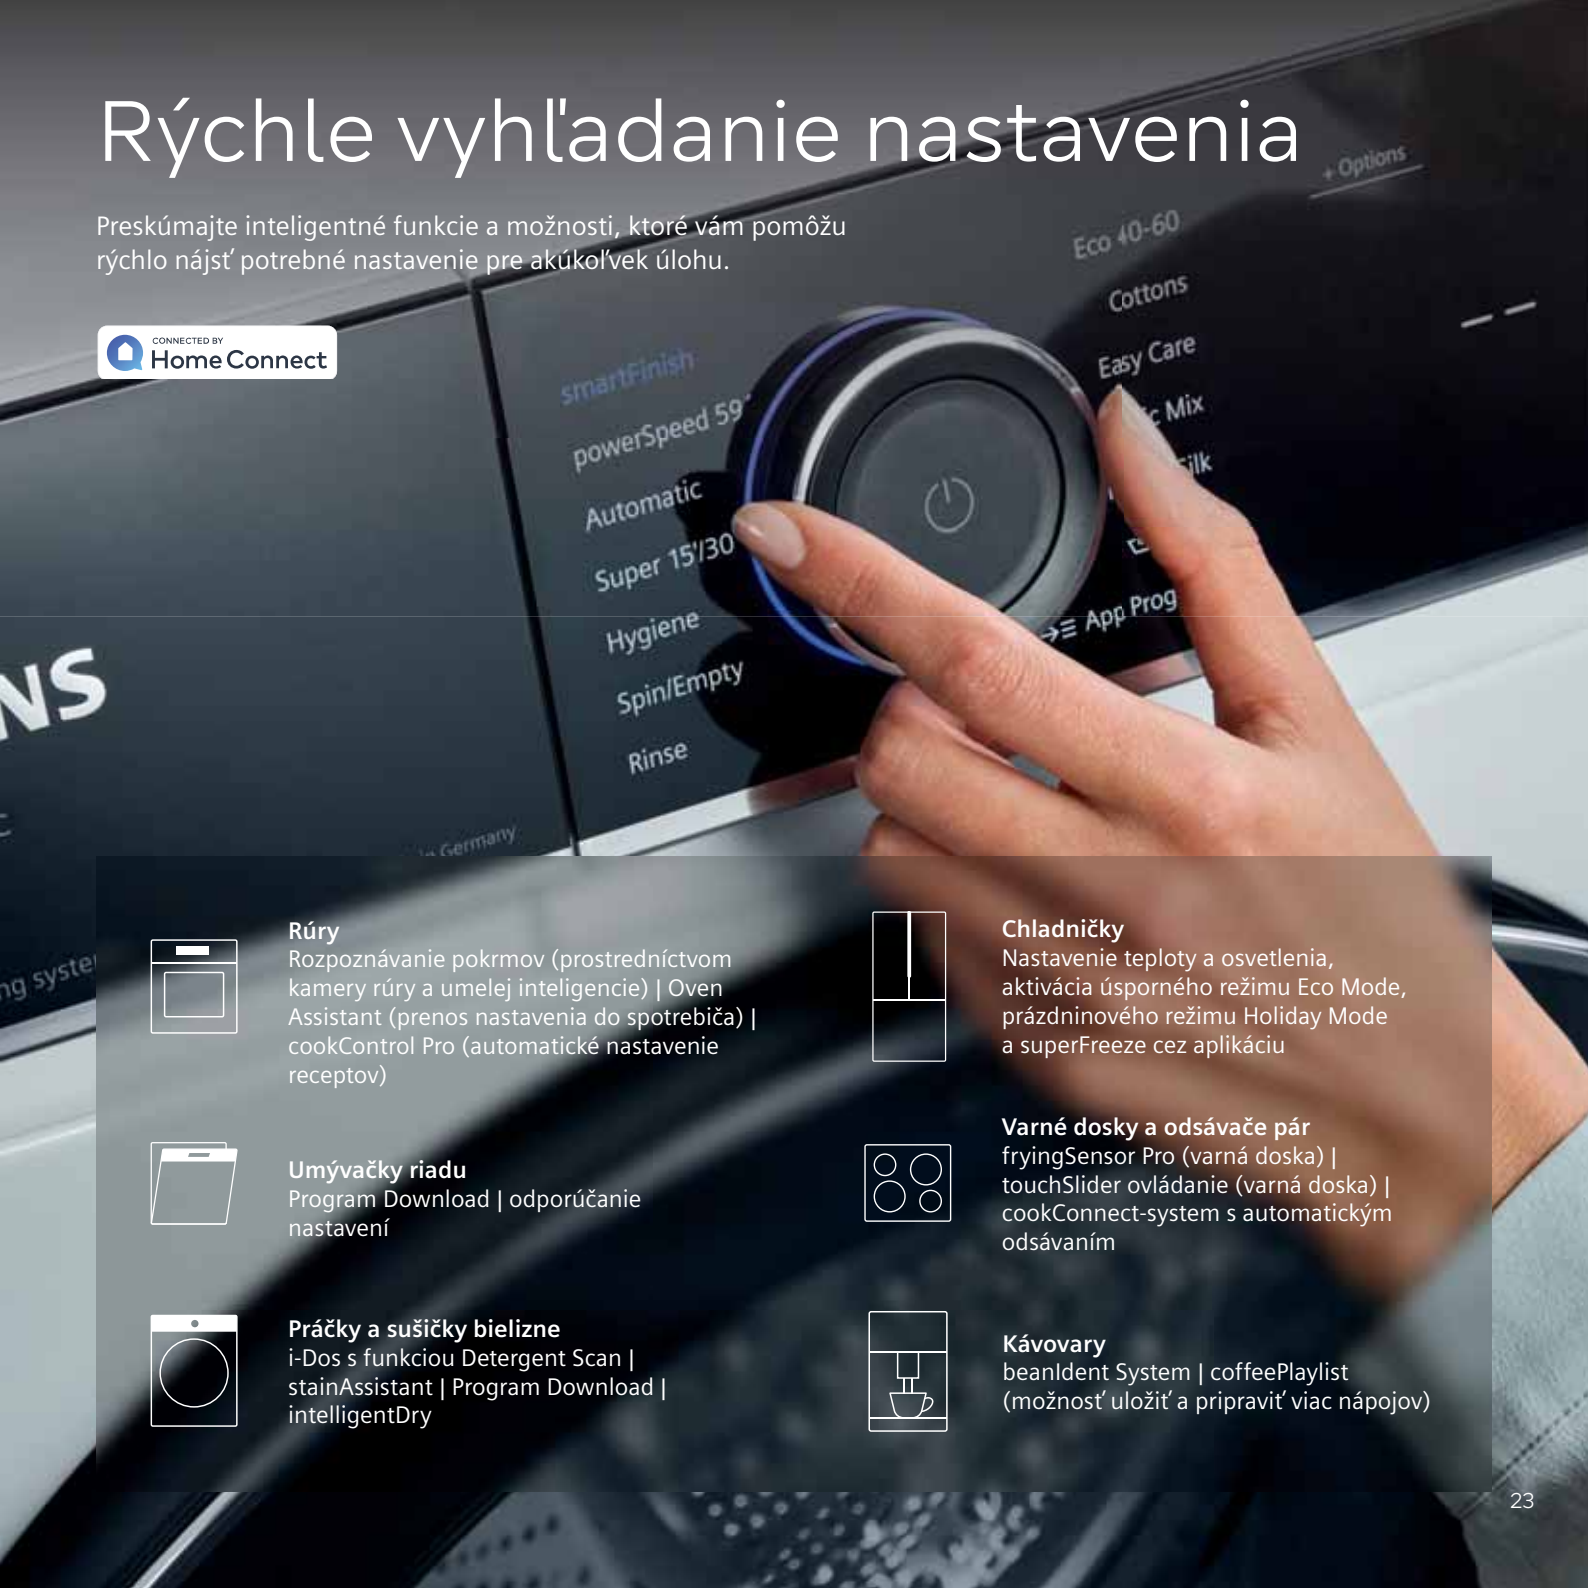

Rýchle vyhľadanie nastavenia

Preskúmajte inteligentné funkcie a možnosti, ktoré vám pomôžu rýchlo nájsť potrebné nastavenie pre akúkoľvek úlohu.

Rúry

Rozpoznávanie pokrmov (prostredníctvom kamery rúry a umelej inteligencie) | Oven Assistant (prenos nastavenia do spotrebiča) | cookControl Pro (automatické nastavenie receptov)

Umývačky riadu

Program Download | odporúčanie nastavení

Práčky a sušičky bielizne

i-Dos s funkciou Detergent Scan | stainAssistant | Program Download | intelligentDry

Chladničky

Nastavenie teploty a osvetlenia, aktivácia úsporného režimu Eco Mode, prázdninového režimu Holiday Mode a superFreeze cez aplikáciu

Varné dosky a odsávače pár

fryingSensor Pro (varná doska) | touchSlider ovládanie (varná doska) | cookConnect-system s automatickým odsávaním

Kávovary

beanIdent System | coffeePlaylist (možnosť uložiť a pripraviť viac nápojov)