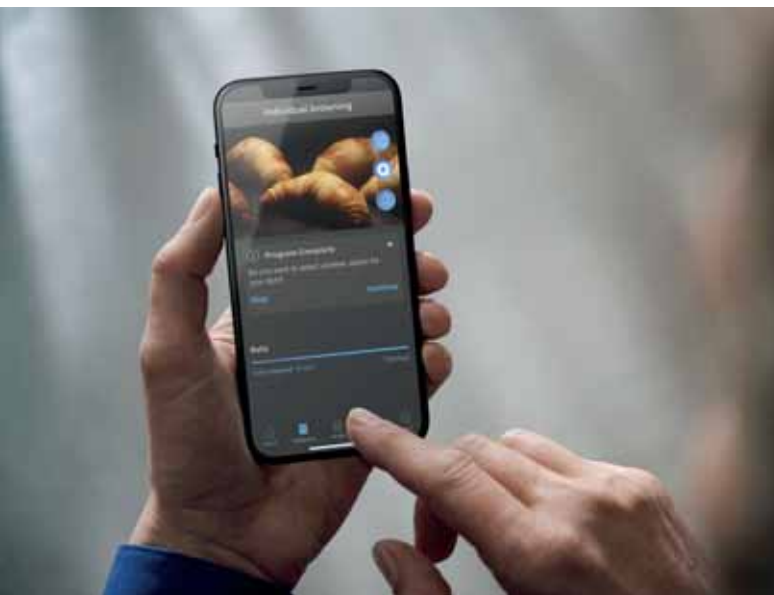

Varné dosky a odsávače pár

Informácie o správnej úrovni teploty prostredníctvom hlasového ovládania | vzdialené monitorovanie a pripomínanie údržby prostredníctvom aplikácie

Práčky a sušičky bielizne

Diaľkové spustenie a kontrola stavu prostredníctvom hlasového ovládania aj aplikácie | sledovanie na diaľku a pripomínanie údržby prostredníctvom aplikácie | spustenie obľúbeného programu prostredníctvom inteligentných hodín

Kávovary

Spustenie na diaľku pomocou hlasového ovládania | diaľkové ovládanie, vzdialené sledovanie a pripomínanie údržby pomocou aplikácie | spustenie prípravy obľúbenej kávy pomocou inteligentných hodín

Vynikajúce výsledky na mieru

Jedna z najväčších radostí domáceho života je mať všetko tak, ako to máte radi. Presne to vám inteligentné spotrebiče umožňujú. Vďaka nim môžete zlepšiť svoje zručnosti a dosiahnuť vynikajúce výsledky – od prípravy dokonalej kávy až po perfektné odstránenie škvŕn z obľúbeného oblečenia.

Inteligentná kuchyňa zaručí, že sa každý pokrm podarí podľa vašich predstáv. Aj keď ho pripravujete prvý raz. Máte radšej stredne prepečenú jahňacinu? S presnou teplotnou sondou roastingSensor môžete sledovať vnútornú teplotu mäsa pomocou inteligentného telefónu. Aj do rúry sa môžete jednoducho pozrieť, a to pomocou zabudovanej kamery aj bez otvorenia dvierok. Hneď ako bude hotovo, dostanete upozornenie. Magnifique!