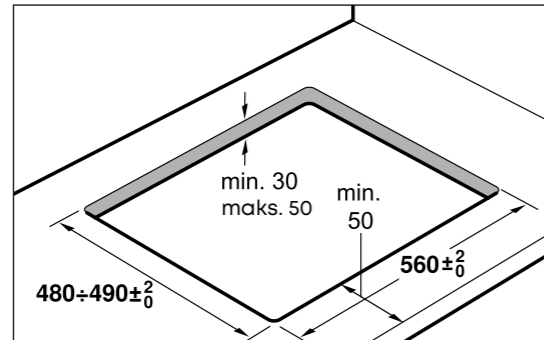

ANKASTRE OCAK ARKA/YAN DUVAR VE TEZGÂH ÖN MESAFELERİ

Ankastre gazlı ocakların tezgâh kesim yerlerinin asgari mesafeleri aşağıda belirtildiği gibi olmalıdır.

1. **60 cm**
2. Arka duvarla mesafe 5 cm
   - Yan duvarla (sağ ya da sol) mesafe 10 cm (Montaj kılavuzlarında bazı modeller için daha kısa mesafeler de söz konusu olabilir.)

1. **67 cm**
2. Arka duvarla mesafe 5 cm
   - Yan duvarla (sağ ya da sol) mesafe 10 cm

1. **75 cm**
2. Arka duvarla mesafe 5,5 cm
   - Yan duvarla (sağ ya da sol) mesafe 15 cm

Bazı ürünlerin montaj kılavuzlarında tezgâh kesim yerinden en yakın yüzeye (örn; süpürgelik) göre mesafenin alınması belirtilmiştir.

Cihaz tipi	Minimum mesafe A (mm)	Minimum mesafe B (mm)	Minimum mesafe C (mm)
Cam ocak tablalı ürünler	100	60	50
Çelik / Emaye ocak tablalı ürünler	100	80	50
67 cm cam ocak tablalı ürünler	100	100	50

Ankastre ocağın kurulumu esnasında yukarıdaki tabloda verilen ölçülere uyulmalıdır.

Bilgi: Yukarıdaki tablo değerlerini cihazınızın tipine göre dikkate alınız.

DİKKAT! Bu ölçüler temsili olup her cihaz tipine göre farklılık gösterebilir. Bu nedenle doğru mesafeleri belirlemek için ürün kataloğuna, internet sitelerindeki teknik çizimlere ya da montaj kılavuzuna bakılmalıdır.

DİKKAT! Cihaz, A ve B yüzeylerinin her ikisinin de bulunduğu bir alana kurulmamalıdır. Sağdan düğmeli ocaklar için geçerlidir.

ANKASTRE OCAK ARKA/YAN DUVAR VE TEZGÂH ÖN MESAFELERİ

Ankastre elektrikli ocakların tezgâh kesim yerlerinin asgari mesafeleri aşağıda belirtildiği gibi olmalıdır.

- Arka duvarla mesafe en az 5 cm
- Yan duvarla (sağ ya da sol) mesafe en az 9 cm
- Tezgâh ön kenarıyla mesafe 5 cm

Bazı ürünlerin montaj kılavuzlarında tezgâh kesim yerinden en yakın yüzeye (örn; süpürgelik) göre mesafenin alınması belirtilmiştir.