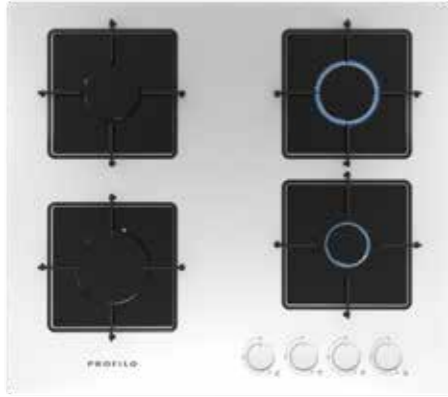

Ankastre Ocaklar

Comfort Serisi

Comfort Serisi

ÖNE ÇIKAN ÜRÜNLER

ON36P2O12D

- 4 gözü gazlı (1 güçlü, 2 normal, 1 ekonomik), 60 cm genişlik
- Beyaz sert cam yüzey
- Tekli çelik ocak ızgarası
- Fabrika çıkışı doğalgazlı
- Düğmeden otomatik ateşleme, silindirik düğme
- Gaz emniyet sistemi
- Boyutlar (YxGxD): 58x590x520 mm