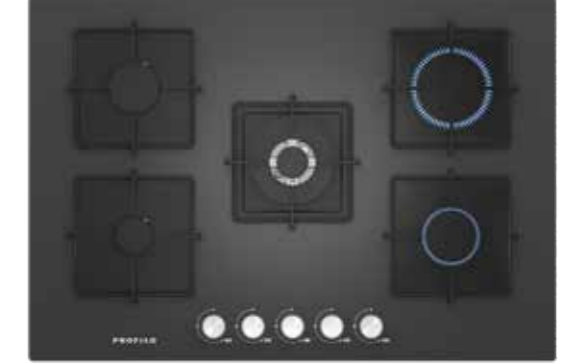

Ankastre Ocaklar

Comfort Serisi

Comfort Serisi

ÖNE ÇIKAN ÜRÜNLER

ON36P9O12D

- 4 gözü gazlı (1 güçlü, 2 normal, 1 ekonomik), 60 cm genişlik
- Gri sert cam yüzey
- Tekli çelik ocak ızgarası
- Fabrika çıkışı doğalgazlı
- Düğmeden otomatik ateşleme, silindirik düğme
- Gaz emniyet sistemi
- Boyutlar (YxGxD): 58x590x520 mm