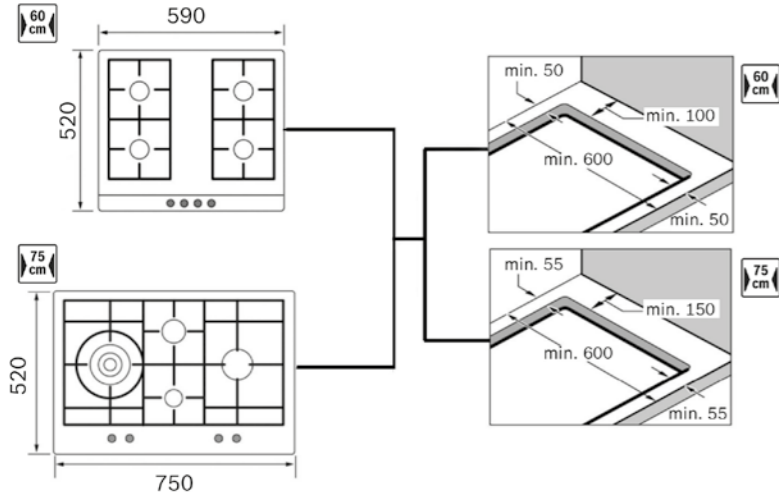

ANKASTRE OCAK ARKA/YAN DUVAR VE TEZGÂH ÖN MESAFELERİ

Ankastre gazlı ocakların tezgâh kesim yerlerinin asgari mesafeleri aşağıda belirtildiği gibi olmalıdır.

1. **60 cm**
2. Arka duvarla mesafe 5 cm
   - Yan duvarla (sağ ya da sol) mesafe 10 cm (Montaj kılavuzlarında bazı modeller için daha kısa mesafeler de söz konusu olabilir.)

1. **67 cm**
2. Arka duvarla mesafe 5 cm
   - Yan duvarla (sağ ya da sol) mesafe 10 cm

1. **75 cm**
2. Arka duvarla mesafe 5,5 cm
   - Yan duvarla (sağ ya da sol) mesafe 15 cm

Bazı ürünlerin montaj kılavuzlarında tezgâh kesim yerinden en yakın yüzeye (örn; süpürgelik) göre mesafenin alınması belirtilmiştir.

Cihaz tipi	Minimum mesafe A (mm)	Minimum mesafe B (mm)	Minimum mesafe C (mm)
Cam ocak tablalı ürünler	100	60	50
Çelik / Emaye ocak tablalı ürünler	100	80	50
67 cm cam ocak tablalı ürünler	100	100	50

Ankastre ocağın kurulumu esnasında yukarıdaki tabloda verilen ölçülere uyulmalıdır.

Bilgi: Yukarıdaki tablo değerlerini cihazınızın tipine göre dikkate alınız.

DİKKAT! Bu ölçüler temsili olup her cihaz tipine göre farklılık gösterebilir. Bu nedenle doğru mesafeleri belirlemek için ürün kataloğuna, internet sitelerindeki teknik çizimlere ya da montaj kılavuzuna bakılmalıdır.