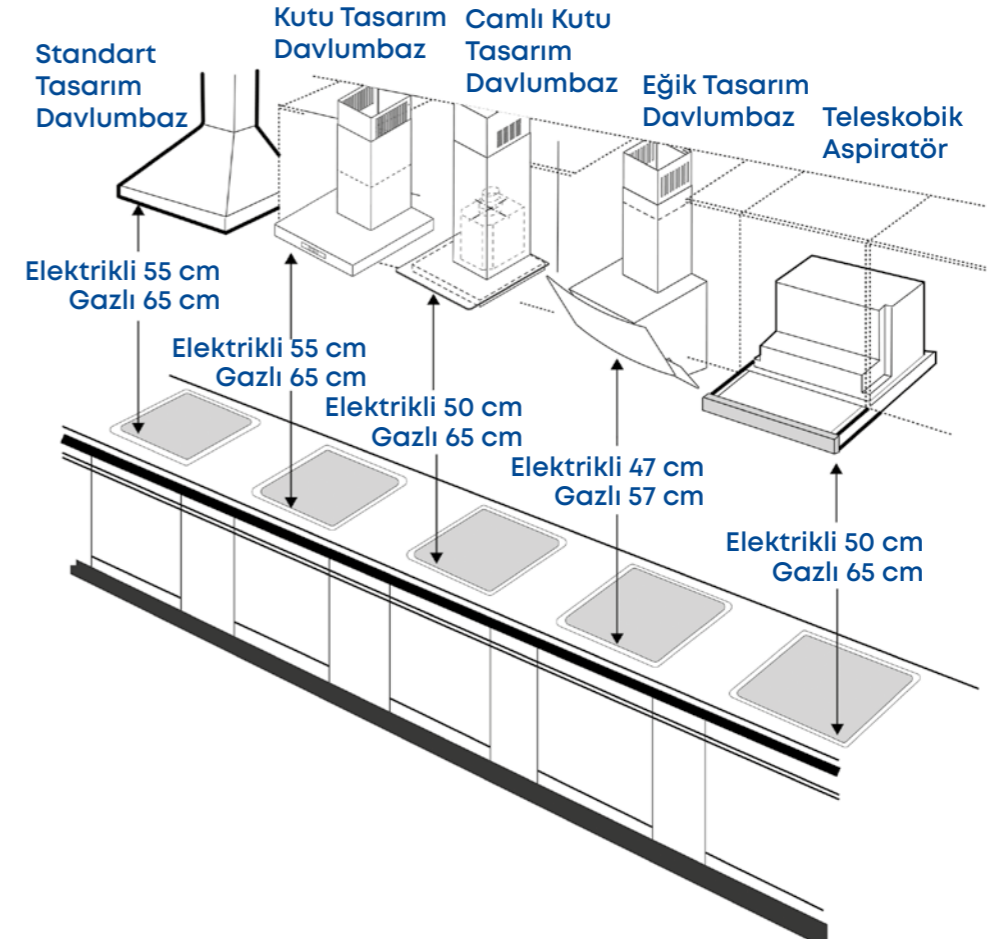

Fiyatlarımız Türk Lirası üzerinden olup bu broşürde yer alan tüm fiyatlar tavsiye edilen fiyatlardır. Kampanya stoklarla sınırlıdır ve kampanyalar birbirleri ile birleştirilemez.

Ankastre Ocak ve Davlumbaz Montaj Rehberi

Ankastre ürünlerin gerçekten "güle güle" kullanılması için montaj aşamasında dikkat edilmesi gereken bazı noktalar vardır. Bunlardan en önemlisi, ürünlerin çevresindeki duvar ve eşyalara olan mesafesidir. Montaj alanı ölçüleri ile katalogta belirtilen ölçüler örtüşmüyorsa kullanıcı, alanın uygun hale getirilmesi konusunda bilgilendirilir ve kesinlikle cihazın montajı yapılmaz.

OCAK İLE DAVLUMBAZ/ASPIRATÖR ARASI MESAFELER

Uluslararası TS EN 60335 - 2 - 31 standardına göre (ürün katalogunda, internet sitelerindeki teknik çizimde ya da montaj kılavuzunda aksi belirtilmedikçe) ocak ile aspiratör/davlumbaz arasındaki asgari mesafeler aşağıda belirtildiği gibi olmalıdır.

(Gazlı ocak için ilgili mesafe, ızgaranın üst seviyesi ile davlumbazın alt seviyesi arası olmalıdır. Elektrikli ocak için mesafe ise ocak yüzeyinden alınır.)

DİKKAT!

Bu ölçüler temsili olup her cihaz tipine göre farklılık gösterebilir. Bu nedenle doğru mesafeleri belirlemek için ürün kataloguna, internet sitelerindeki teknik çizimlere ya da montaj kılavuzuna bakılmalıdır.