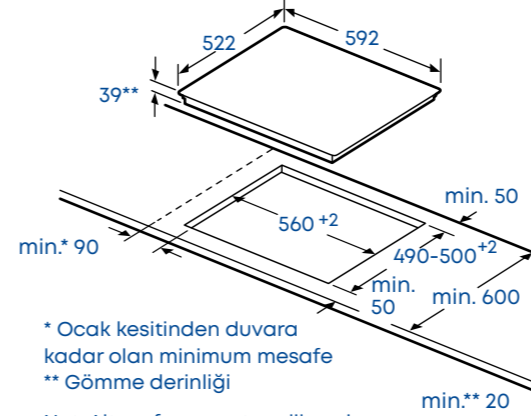

ANKASTRE OCAK ARKA/YAN DUVAR VE TEZGÂH ÖN MESAFELERİ

Ankastre elektrikli ocakların tezgâh kesim yerlerinin asgari mesafeleri aşağıda belirtildiği gibi olmalıdır.

- Arka duvarla mesafe en az 5 cm
- Yan duvarla (sağ ya da sol) mesafe en az 9 cm
- Tezgâh ön kenarıyla mesafe 5 cm

Bazı ürünlerin montaj kılavuzlarında tezgâh kesim yerinden en yakın yüzeye (örn; süpürgelik) göre mesafenin alınması belirtilmiştir.

* Ocak kesitinden duvara kadar olan minimum mesafe
** Gömme derinliği

Not: Altına fırın monte edilmesi durumunda minimum mesafe (Fırın için mesafe gerekliliklerine bakınız.)

Ölçüler mm cinsindedir.

DİKKAT! Bu ölçüler temsili olup her cihaz tipine göre farklılık gösterebilir. Bu nedenle doğru mesafeleri belirlemek için ürün kataloğuna, internet sitelerindeki teknik çizimlere ya da montaj kılavuzuna bakılmalıdır.

DAVLUMBAZ VE ASPİRATÖRDEN TAM VERİM ALMAK İÇİN YAPILMASI GEREKENLER

Davlumbaz ve aspiratörlerden tam verim alınabilmesi için; ürün kataloğunda, internet sitelerindeki teknik çizimlerde ya da montaj kılavuzunda belirtilen adaptör çaplarından daha küçük çapta boru kullanılmamalıdır. Örneğin, 120 mm çaplı adaptörü olan bir üründe 110 mm çaplı boru kullanılmamalıdır.

DİKKAT! Baca bağlantı borusunun özellikle dayanıklı, düz ya da spiral malzemeden yapılmış olması gerekmektedir. Kesinlikle akordeon kullanılmamalıdır. Dirsek sayısı ve çokluğu baca çıkış mesafesinin boru uzunluğu, cihazın çalışma performansını düşürmektedir.

DİKKAT! Bu ölçüler her cihaz tipine göre farklılık gösterebilir. Bu sebeple doğru mesafeleri belirlemek için; ürün kataloğuna, internet sitelerindeki teknik çizime ya da montaj kılavuzuna bakılmalıdır.