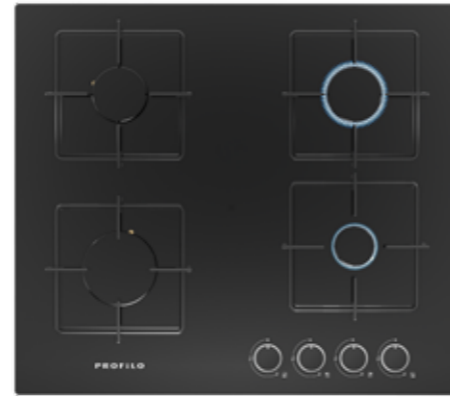

ON36P6O12D

- 4 gözü gazlı (1 güçlü, 2 normal, 1 ekonomik), 60 cm genişlik
- Siyah sert cam yüzey
- Tekli çelik ocak ızgarası
- Fabrika çıkışı LPG'li
- Düğmeden otomatik ateşleme, silindirik düğme
- Gaz emniyet sistemi
- Boyutlar (YxGxD): 58x590x520 mm