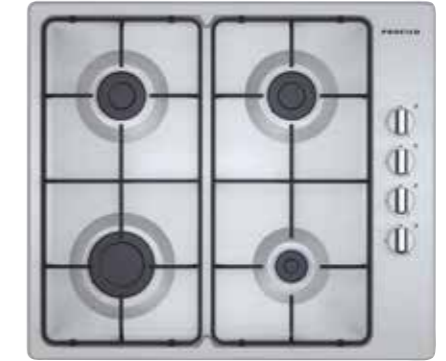

Ankastre Ocaklar

Smart Serisi

Comfort Serisi

OB36Y5B82L

- Paslanmaz çelik, 60 cm
- 3 gazlı, 1 elektrikli göz
- Çelik ocak ızgarası
- Gaz emniyet sistemi
- Fabrika çıkışı doğalgazlı (LPG enjektör kiti cihaz içerisinde)
- Kılıç düğmeler
- Boyutlar: 54x580x510 mm