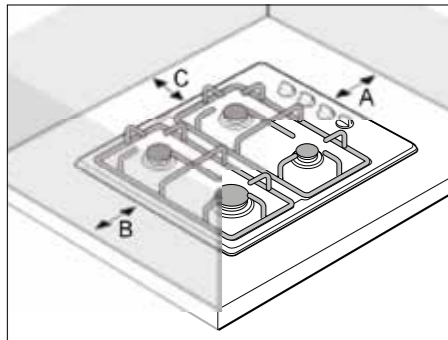

ANKASTRE OCAK ARKA/YAN DUVAR VE TEZGÂH ÖN MESAFELERİ

Ankastre gazlı ocakların tezgâh kesim yerlerinin asgari mesafeleri aşağıda belirtildiği gibi olmalıdır.

1. **60 cm**
2. Arka duvarla mesafe 5 cm
   - Yan duvarla (sağ ya da sol) mesafe 10 cm (Montaj kılavuzlarında bazı modeller için daha kısa mesafeler de söz konusu olabilir.)

1. **67 cm**
2. Arka duvarla mesafe 5 cm
   - Yan duvarla (sağ ya da sol) mesafe 10 cm

1. **75 cm**
2. Arka duvarla mesafe 5,5 cm
   - Yan duvarla (sağ ya da sol) mesafe 15 cm

Bazı ürünlerin montaj kılavuzlarında tezgâh kesim yerinden en yakın yüzeye (örn; süpürgelik) göre mesafenin alınması belirtilmiştir.

Cihaz tipi	Minimum mesafe A (mm)	Minimum mesafe B (mm)	Minimum mesafe C (mm)
Cam ocak tablalı ürünler	100	60	50
Çelik / Emaye ocak tablalı ürünler	100	80	50
67 cm cam ocak tablalı ürünler	100	100	50

Ankastre ocağın kurulumu esnasında yukarıdaki tabloda verilen ölçülere uyulmalıdır.

Bilgi: Yukarıdaki tablo değerlerini cihazınızın tipine göre dikkate alınız.

DİKKAT! Bu ölçüler temsili olup her cihaz tipine göre farklılık gösterebilir. Bu nedenle doğru mesafeleri belirlemek için ürün kataloğuna, internet sitelerindeki teknik çizimlere ya da montaj kılavuzuna bakılmalıdır.

DİKKAT! Cihaz, A ve B yüzeylerinin her ikisinin de bulunduğu bir alana kurulmamalıdır. Sağdan düğmeli ocaklar için geçerlidir.

ANKASTRE OCAK ARKA/YAN DUVAR VE TEZGÂH ÖN MESAFELERİ

Ankastre elektrikli ocakların tezgâh kesim yerlerinin asgari mesafeleri aşağıda belirtildiği gibi olmalıdır.

- Arka duvarla mesafe en az 5 cm
- Yan duvarla (sağ ya da sol) mesafe en az 9 cm
- Tezgâh ön kenarıyla mesafe 5 cm

Bazı ürünlerin montaj kılavuzlarında tezgâh kesim yerinden en yakın yüzeye (örn; süpürgelik) göre mesafenin alınması belirtilmiştir.