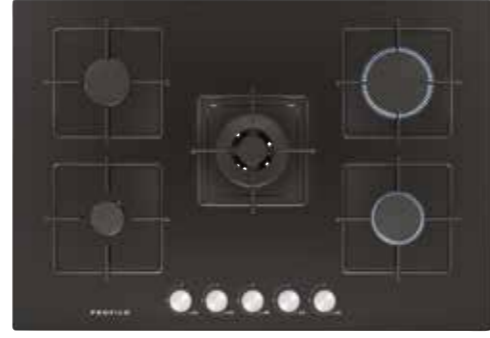

Ankastre Ocaklar

Süper Serisi

Comfort Serisi

OO36H6B10D

- 4 gözülü gazlı ocak
- 2 standart, 1 wok, 1 ekonomik ocak gözü
- Düğmeden otomatik ateşleme
- Fabrika çıkışı doğalgazlı
- 8 mm kalınlığında dayanıklı cam
- Boyutlar (YxGxD): 58x590x520 mm

ON27Q6O12D

- Siyah sert cam yüzey
- 5 gözülü gazlı ocak
- Gaz emniyet sistemi
- Tekli çelik ocak ızgarası
- Fabrika çıkışı doğalgazlı (LPG enjektör kiti cihaz içerisinde)
- Boyutlar: 58x752x520 mm