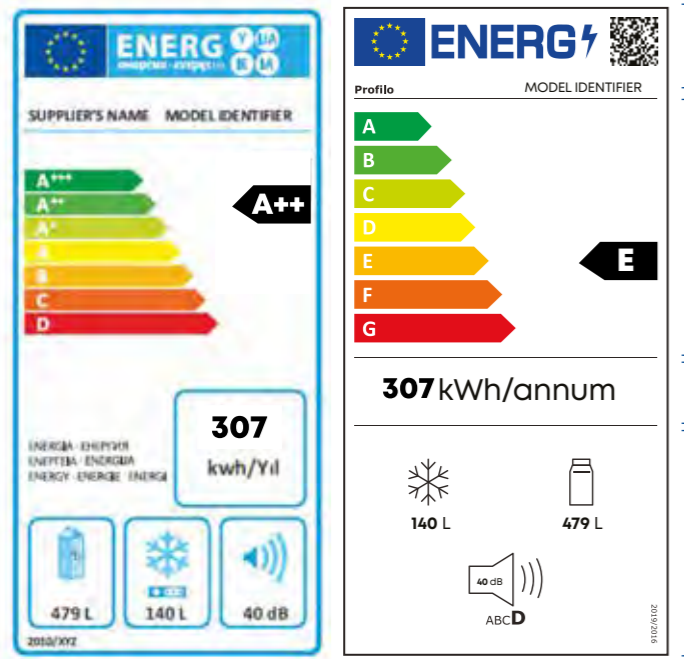

www.profilo.com

PROFİLO

dayanıklı ev aletleri

Enerji Etiketleri Yenilendi

Kaynakların sınırlı olduğu bir dünyada, çevreye duyarlı ürün ve teknolojilere olan duyarlılık artmaya devam ediyor. Türkiye de bu amaçla **Mart 2021** tarihinden itibaren Avrupa Birliği ile eşzamanlı olarak yeni Enerji Etiketleri Yönetmeliği'ni uygulamaya koydu. Biz de ürünlerimizin enerji verimliliklerini artırıyoruz. Hem **doğaya duyarlı** hem de **tasarruflu** ürünlerimizi yeni etiketleriyle sunuyoruz.

Yeni Enerji Etiketlerindeki Farklılıklar

Eski Etiket

Yeni Etiket

QR kod sayesinde ürünlerle ilgili çok daha fazla bilginin yer aldığı ürün bilgi formuna kolaylıkla ulaşabilirsiniz.

Mevcut enerji etiketlerinin ölçeklendirmesi, D ve A+++ arasında olup satılabilir en düşük enerji sınıfı A+ idi. Yeni enerji etiketindeki ölçeklendirme ise G ve A (en yüksek) arasındadır.