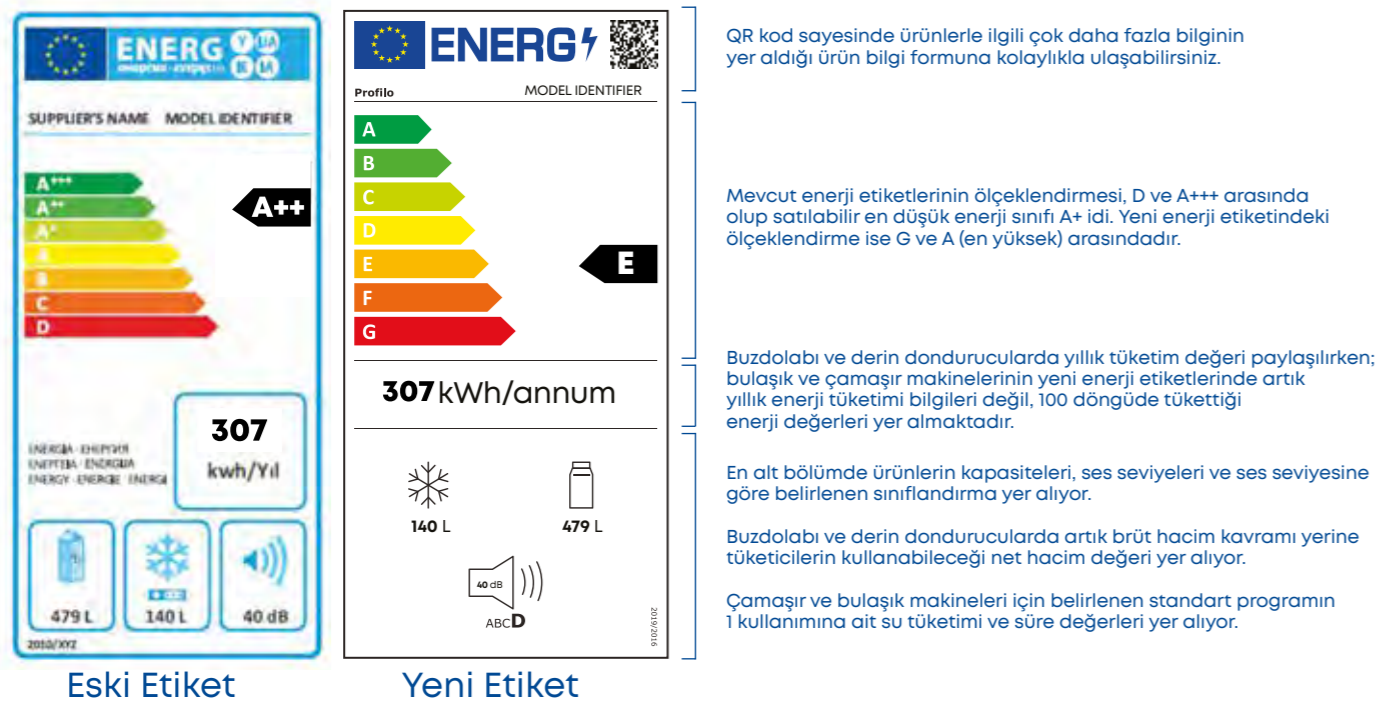

Enerji Etiketleri Yenilendi

Kaynakların sınırlı olduğu bir dünyada, çevreye duyarlı ürün ve teknolojilere olan duyarlılık artmaya devam ediyor. Türkiye de bu amaçla **Mart 2021** tarihinden itibaren Avrupa Birliği ile eşzamanlı olarak yeni Enerji Etiketleri Yönetmeliği'ni uygulamaya koydu. Biz de ürünlerimizin enerji verimliliklerini artırıyoruz. Hem **doğaya duyarlı** hem de **tasarruflu** ürünlerimizi yeni etiketleriyle sunuyoruz.

Yeni Enerji Etiketlerindeki Farklılıklar

Örnek buzdolabı eski ve yeni enerji etiketi kıyaslamasıdır.