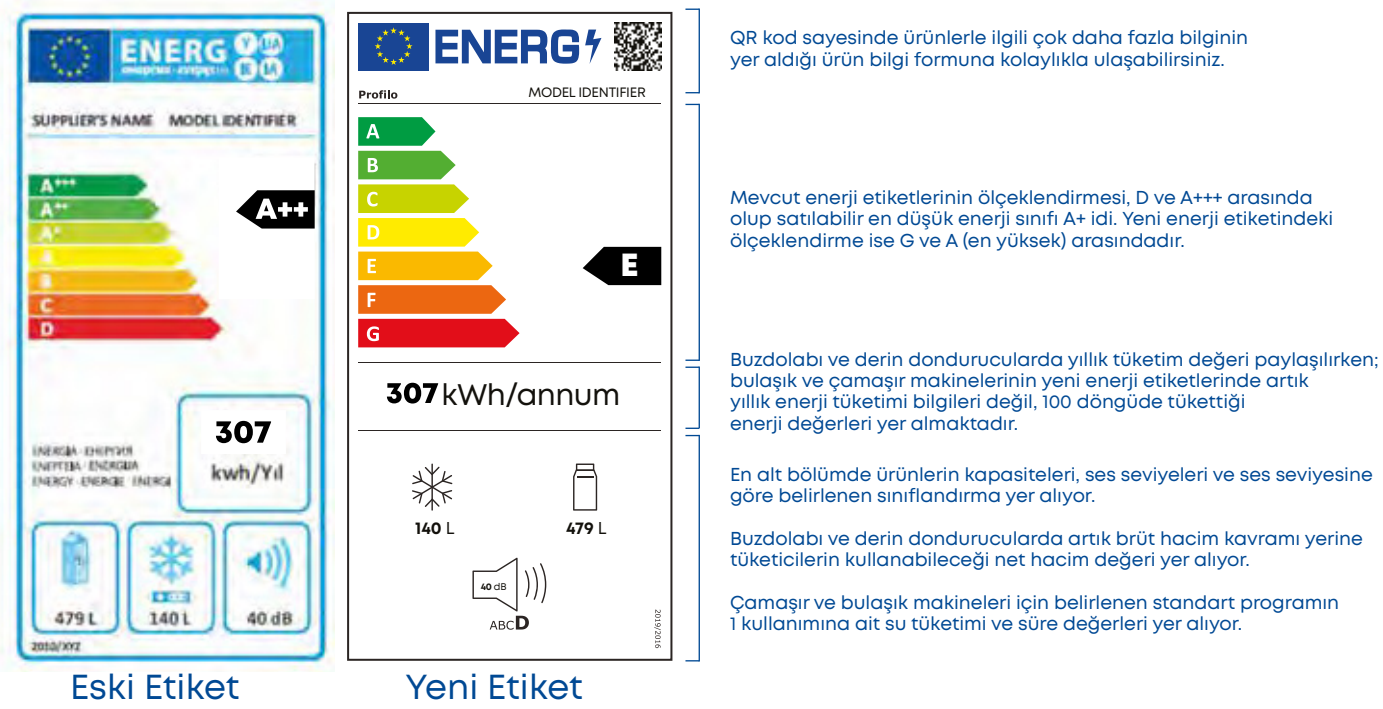

Enerji Etiketleri Yenilendi

Kaynakların sınırlı olduğu bir dünyada, çevreye duyarlı ürün ve teknolojilere olan duyarlılık artmaya devam ediyor. Türkiye de bu amaçla **Mart 2021** tarihinden itibaren Avrupa Birliği ile eşzamanlı olarak yeni Enerji Etiketleri Yönetmeliği'ni uygulamaya koydu. Biz de ürünlerimizin enerji verimliliklerini artırıyoruz. Hem **doğaya duyarlı** hem de **tasarruflu** ürünlerimizi yeni etiketleriyle sunuyoruz.

Yeni Enerji Etiketlerindeki Farklılıklar

Örnek buzdolabı eski ve yeni enerji etiketi kıyaslamasıdır.