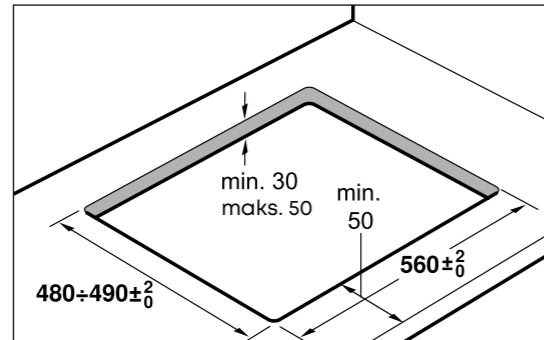

ANKASTRE OCAK ARKA/YAN DUVAR VE TEZGÂH ÖN MESAFELERİ

Ankastre gazlı ocakların tezgâh kesim yerlerinin asgari mesafeleri aşağıda belirtildiği gibi olmalıdır.

1. **60 cm**
2. Arka duvarla mesafe 5 cm
   - Yan duvarla (sağ ya da sol) mesafe 10 cm (Montaj kılavuzlarında bazı modeller için daha kısa mesafeler de söz konusu olabilir.)

1. **67 cm**
2. Arka duvarla mesafe 5 cm
   - Yan duvarla (sağ ya da sol) mesafe 10 cm

1. **75 cm**
2. Arka duvarla mesafe 5,5 cm
   - Yan duvarla (sağ ya da sol) mesafe 15 cm

Bazı ürünlerin montaj kılavuzlarında tezgâh kesim yerinden en yakın yüzeye (örn; süpürgelik) göre mesafenin alınması belirtilmiştir.

Cihaz tipi	Minimum mesafe A (mm)	Minimum mesafe B (mm)	Minimum mesafe C (mm)
Cam ocak tablalı ürünler	100	60	50
Çelik / Emaye ocak tablalı ürünler	100	80	50
67 cm cam ocak tablalı ürünler	100	100	50

Ankastre ocağın kurulumu esnasında yukarıdaki tabloda verilen ölçülere uyulmalıdır.

Bilgi: Yukarıdaki tablo değerlerini cihazınızın tipine göre dikkate alınız.

DİKKAT! Bu ölçüler temsili olup her cihaz tipine göre farklılık gösterebilir. Bu nedenle doğru mesafeleri belirlemek için ürün kataloğuna, internet sitelerindeki teknik çizimlere ya da montaj kılavuzuna bakılmalıdır.

DİKKAT! Cihaz, A ve B yüzeylerinin her ikisinin de bulunduğu bir alana kurulmamalıdır. Sağdan düğmeli ocaklar için geçerlidir.

ANKASTRE OCAK ARKA/YAN DUVAR VE TEZGÂH ÖN MESAFELERİ

Ankastre elektrikli ocakların tezgâh kesim yerlerinin asgari mesafeleri aşağıda belirtildiği gibi olmalıdır.

- Arka duvarla mesafe en az 5 cm
- Yan duvarla (sağ ya da sol) mesafe en az 9 cm
- Tezgâh ön kenarıyla mesafe 5 cm

Bazı ürünlerin montaj kılavuzlarında tezgâh kesim yerinden en yakın yüzeye (örn; süpürgelik) göre mesafenin alınması belirtilmiştir.