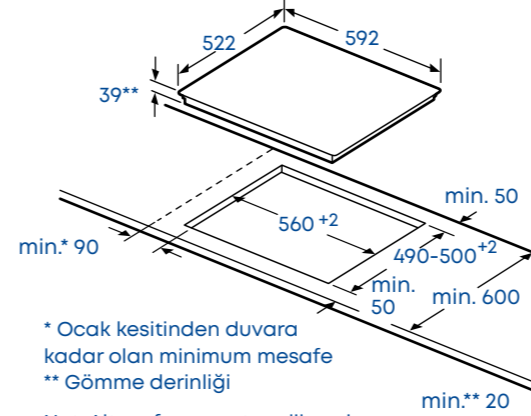

ANKASTRE OCAK ARKA/YAN DUVAR VE TEZGÂH ÖN MESAFELERİ

Ankastre elektrikli ocakların tezgâh kesim yerlerinin asgari mesafeleri aşağıda belirtildiği gibi olmalıdır.

- Arka duvarla mesafe en az 5 cm
- Yan duvarla (sağ ya da sol) mesafe en az 9 cm
- Tezgâh ön kenarıyla mesafe 5 cm

Bazı ürünlerin montaj kılavuzlarında tezgâh kesim yerinden en yakın yüzeye (örn; süpürgelik) göre mesafenin alınması belirtilmiştir.

* Ocak kesitinden duvara kadar olan minimum mesafe
** Gömme derinliği

Not: Altına fırın monte edilmesi durumunda minimum mesafe (Fırın için mesafe gerekliliklerine bakınız.)

Ölçüler mm cinsindedir.

DİKKAT! Bu ölçüler temsili olup her cihaz tipine göre farklılık gösterebilir. Bu nedenle doğru mesafeleri belirlemek için ürün kataloğuna, internet sitelerindeki teknik çizimlere ya da montaj kılavuzuna bakılmalıdır.

DAVLUMBAZ VE ASPİRATÖRDEN TAM VERİM ALMAK İÇİN YAPILMASI GEREKENLER

Davlumbaz ve aspiratörlerden tam verim alınabilmesi için; ürün kataloğunda, internet sitelerindeki teknik çizimlerde ya da montaj kılavuzunda belirtilen adaptör çaplarından daha küçük çapta boru kullanılmamalıdır. Örneğin, 120 mm çaplı adaptörü olan bir üründe 110 mm çaplı boru kullanılmamalıdır.

DİKKAT! Baca bağlantı borusunun özellikle dayanıklı, düz ya da spiral malzemeden yapılmış olması gerekmektedir. Kesinlikle akordeon kullanılmamalıdır. Dirsek sayısı ve çokluğu baca çıkış mesafesinin boru uzunluğu, cihazın çalışma performansını düşürmektedir.

DİKKAT! Bu ölçüler her cihaz tipine göre farklılık gösterebilir. Bu sebeple doğru mesafeleri belirlemek için; ürün kataloğuna, internet sitelerindeki teknik çizime ya da montaj kılavuzuna bakılmalıdır.