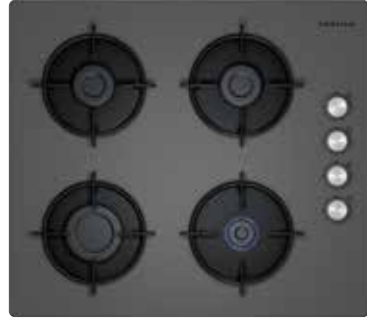

Ürün ölçüleri:

Y: 45 mm G: 670 mm D: 520 mm

Ankastre Ocaklar

Süper Serisi

Süper Serisi

ÖNE ÇIKAN ÜRÜNLER

OO36P9O10D

- 4 gözü gazlı ocak
- Fabrika çıkışı doğalgazlı
- 8 mm kalınlığında dayanıklı cam
- Tek elle ateşleme
- Tekli çelik ocak ızgarası
- Boyutlar (YxGxD): 49x590x520 mm