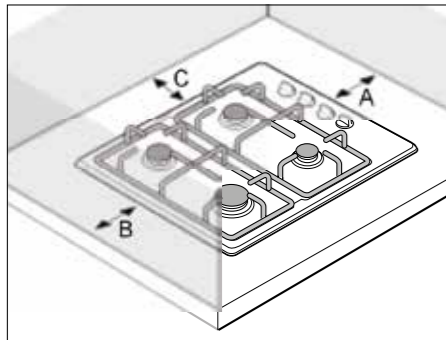

ANKASTRE OCAK ARKA/YAN DUVAR VE TEZGÂH ÖN MESAFELERİ

Ankastre gazlı ocakların tezgâh kesim yerlerinin asgari mesafeleri aşağıda belirtildiği gibi olmalıdır.

1. **60 cm**
2. Arka duvarla mesafe 5 cm
   - Yan duvarla (sağ ya da sol) mesafe 10 cm (Montaj kılavuzlarında bazı modeller için daha kısa mesafeler de söz konusu olabilir.)

1. **67 cm**
2. Arka duvarla mesafe 5 cm
   - Yan duvarla (sağ ya da sol) mesafe 10 cm

1. **75 cm**
2. Arka duvarla mesafe 5,5 cm
   - Yan duvarla (sağ ya da sol) mesafe 15 cm

Bazı ürünlerin montaj kılavuzlarında tezgâh kesim yerinden en yakın yüzeye (örn; süpürgelik) göre mesafenin alınması belirtilmiştir.

Cihaz tipi	Minimum mesafe A (mm)	Minimum mesafe B (mm)	Minimum mesafe C (mm)
Cam ocak tablalı ürünler	100	60	50
Çelik / Emaye ocak tablalı ürünler	100	80	50
67 cm cam ocak tablalı ürünler	100	100	50

Ankastre ocağın kurulumu esnasında yukarıdaki tabloda verilen ölçülere uyulmalıdır.

Bilgi: Yukarıdaki tablo değerlerini cihazınızın tipine göre dikkate alınız.

DİKKAT! Bu ölçüler temsili olup her cihaz tipine göre farklılık gösterebilir. Bu nedenle doğru mesafeleri belirlemek için ürün kataloğuna, internet sitelerindeki teknik çizimlere ya da montaj kılavuzuna bakılmalıdır.

DİKKAT! Cihaz, A ve B yüzeylerinin her ikisinin de bulunduğu bir alana kurulmamalıdır. Sağdan düğmeli ocaklar için geçerlidir.

ANKASTRE OCAK ARKA/YAN DUVAR VE TEZGÂH ÖN MESAFELERİ

Ankastre elektrikli ocakların tezgâh kesim yerlerinin asgari mesafeleri aşağıda belirtildiği gibi olmalıdır.

- Arka duvarla mesafe en az 5 cm
- Yan duvarla (sağ ya da sol) mesafe en az 9 cm
- Tezgâh ön kenarıyla mesafe 5 cm

Bazı ürünlerin montaj kılavuzlarında tezgâh kesim yerinden en yakın yüzeye (örn; süpürgelik) göre mesafenin alınması belirtilmiştir.