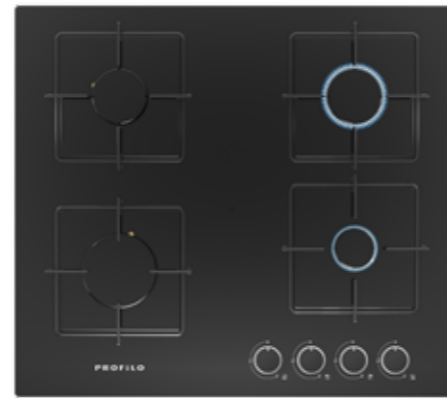

Ankastre Ocaklar

Comfort Serisi

Comfort Serisi

ÖNE ÇIKAN ÜRÜNLER

ÖNE ÇIKAN ÜRÜNLER

ON36P2O12D

- 4 gözü gazlı (1 güçlü, 2 normal, 1 ekonomik), 60 cm genişlik
- Beyaz sert cam yüzey
- Tekli çelik ocak ızgarası
- Fabrika çıkışı doğalgazlı
- Düğmeden otomatik ateşleme, silindirik düğme
- Gaz emniyet sistemi
- Boyutlar (YxGxD): 58x590x520 mm