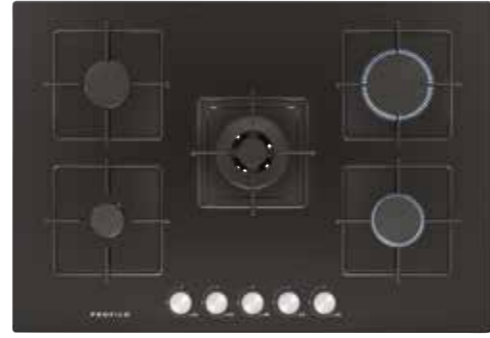

Ankastre Ocaklar

Süper Serisi

Comfort Serisi

OO36H6B10D

- 4 gözü gazlı ocak
- 2 standart, 1 wok, 1 ekonomik ocak gözü
- Düğmeden otomatik ateşleme
- Fabrika çıkışı doğalgazlı
- 8 mm kalınlığında dayanıklı cam
- Boyutlar (YxGxD): 58x590x520 mm

ON27Q6O12D

- Siyah sert cam yüzey
- 5 gözülü gazlı ocak
- Gaz emniyet sistemi
- Tekli çelik ocak ızgarası
- Fabrika çıkışı doğalgazlı (LPG enjektör kiti cihaz içerisinde)
- Boyutlar: 58x752x520 mm