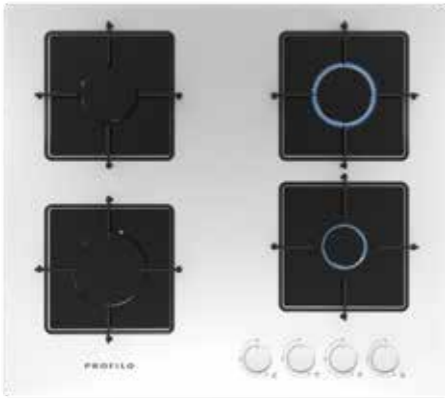

Ankastre Ocaklar

Comfort Serisi

Comfort Serisi

ÖNE ÇIKAN ÜRÜNLER