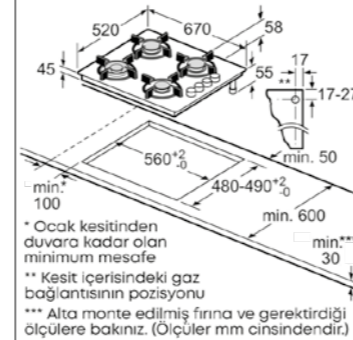

ANKASTRE OCAK ARKA/YAN DUVAR VE TEZGÂH ÖN MESAFELERİ

Ankastre gazlı ocakların tezgâh kesim yerlerinin asgari mesafeleri aşağıda belirtildiği gibi olmalıdır.

1. **60 cm**
2. Arka duvarla mesafe 5 cm
   - Yan duvarla (sağ ya da sol) mesafe 10 cm (Montaj kılavuzlarında bazı modeller için daha kısa mesafeler de söz konusu olabilir.)

1. **67 cm**
2. Arka duvarla mesafe 5 cm
   - Yan duvarla (sağ ya da sol) mesafe 10 cm

1. **75 cm**
2. Arka duvarla mesafe 5,5 cm
   - Yan duvarla (sağ ya da sol) mesafe 15 cm

Bazı ürünlerin montaj kılavuzlarında tezgâh kesim yerinden en yakın yüzeye (örn; süpürgelik) göre mesafenin alınması belirtilmiştir.

Cihaz tipi	Minimum mesafe A (mm)	Minimum mesafe B (mm)	Minimum mesafe C (mm)
Cam ocak tablalı ürünler	100	60	50
Çelik / Emaye ocak tablalı ürünler	100	80	50
67 cm cam ocak tablalı ürünler	100	100	50

Ankastre ocağın kurulumu esnasında yukarıdaki tabloda verilen ölçülere uyulmalıdır.

Bilgi: Yukarıdaki tablo değerlerini cihazınızın tipine göre dikkate alınız.

DİKKAT! Bu ölçüler temsili olup her cihaz tipine göre farklılık gösterebilir. Bu nedenle doğru mesafeleri belirlemek için ürün kataloğuna, internet sitelerindeki teknik çizimlere ya da montaj kılavuzuna bakılmalıdır.

DİKKAT! Cihaz, A ve B yüzeylerinin her ikisinin de bulunduğu bir alana kurulmamalıdır. Sağdan düğmeli ocaklar için geçerlidir.

ANKASTRE OCAK ARKA/YAN DUVAR VE TEZGÂH ÖN MESAFELERİ

Ankastre elektrikli ocakların tezgâh kesim yerlerinin asgari mesafeleri aşağıda belirtildiği gibi olmalıdır.

- Arka duvarla mesafe en az 5 cm
- Yan duvarla (sağ ya da sol) mesafe en az 9 cm
- Tezgâh ön kenarıyla mesafe 5 cm

Bazı ürünlerin montaj kılavuzlarında tezgâh kesim yerinden en yakın yüzeye (örn; süpürgelik) göre mesafenin alınması belirtilmiştir.