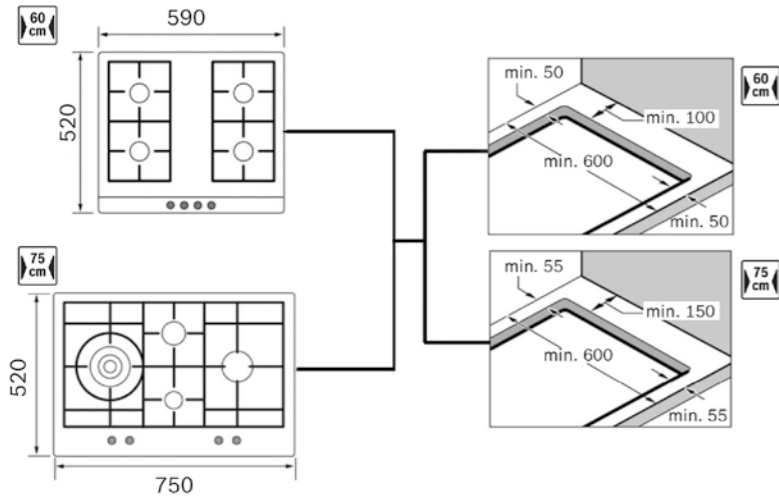

ANKASTRE OCAK ARKA/YAN DUVAR VE TEZGÂH ÖN MESAFELERİ

Ankastre gazlı ocakların tezgâh kesim yerlerinin asgari mesafeleri aşağıda belirtildiği gibi olmalıdır.

1. **60 cm**
2. Arka duvarla mesafe 5 cm
   - Yan duvarla (sağ ya da sol) mesafe 10 cm (Montaj kılavuzlarında bazı modeller için daha kısa mesafeler de söz konusu olabilir.)

1. **67 cm**
2. Arka duvarla mesafe 5 cm
   - Yan duvarla (sağ ya da sol) mesafe 10 cm

1. **75 cm**
2. Arka duvarla mesafe 5,5 cm
   - Yan duvarla (sağ ya da sol) mesafe 15 cm

Bazı ürünlerin montaj kılavuzlarında tezgâh kesim yerinden en yakın yüzeye (örn; süpürgelik) göre mesafenin alınması belirtilmiştir.

Cihaz tipi	Minimum mesafe A (mm)	Minimum mesafe B (mm)	Minimum mesafe C (mm)
Cam ocak tablalı ürünler	100	60	50
Çelik / Emaye ocak tablalı ürünler	100	80	50
67 cm cam ocak tablalı ürünler	100	100	50

Ankastre ocağın kurulumu esnasında yukarıdaki tabloda verilen ölçülere uyulmalıdır.

Bilgi: Yukarıdaki tablo değerlerini cihazınızın tipine göre dikkate alınız.

DİKKAT! Bu ölçüler temsili olup her cihaz tipine göre farklılık gösterebilir. Bu nedenle doğru mesafeleri belirlemek için ürün kataloğuna, internet sitelerindeki teknik çizimlere ya da montaj kılavuzuna bakılmalıdır.