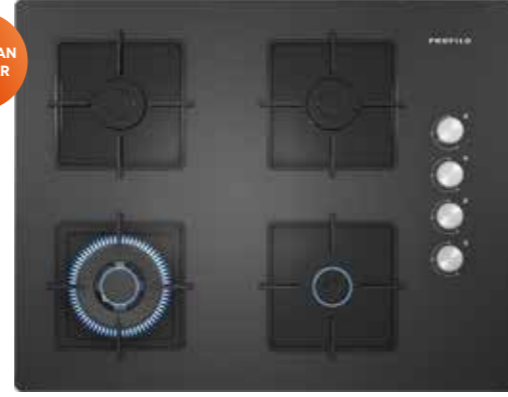

Ankastre Ocaklar

Süper Serisi

Süper Serisi

ÖNE ÇIKAN ÜRÜNLER

ÖNE ÇIKAN ÜRÜNLER

OO37H6B12D

- 4 gözü gazlı (1 wok, 2 normal, 1 ekonomik) ocak, 67 cm genişlik
- Siyah sert cam yüzey
- Tekli çelik ocak ızgarası
- Fabrika çıkışı doğalgazlı
- Düğmeden otomatik ateşleme, yandan kontrollü
- Gaz emniyet sistemi
- Boyutlar (YxGxD): 58x670x520 mm