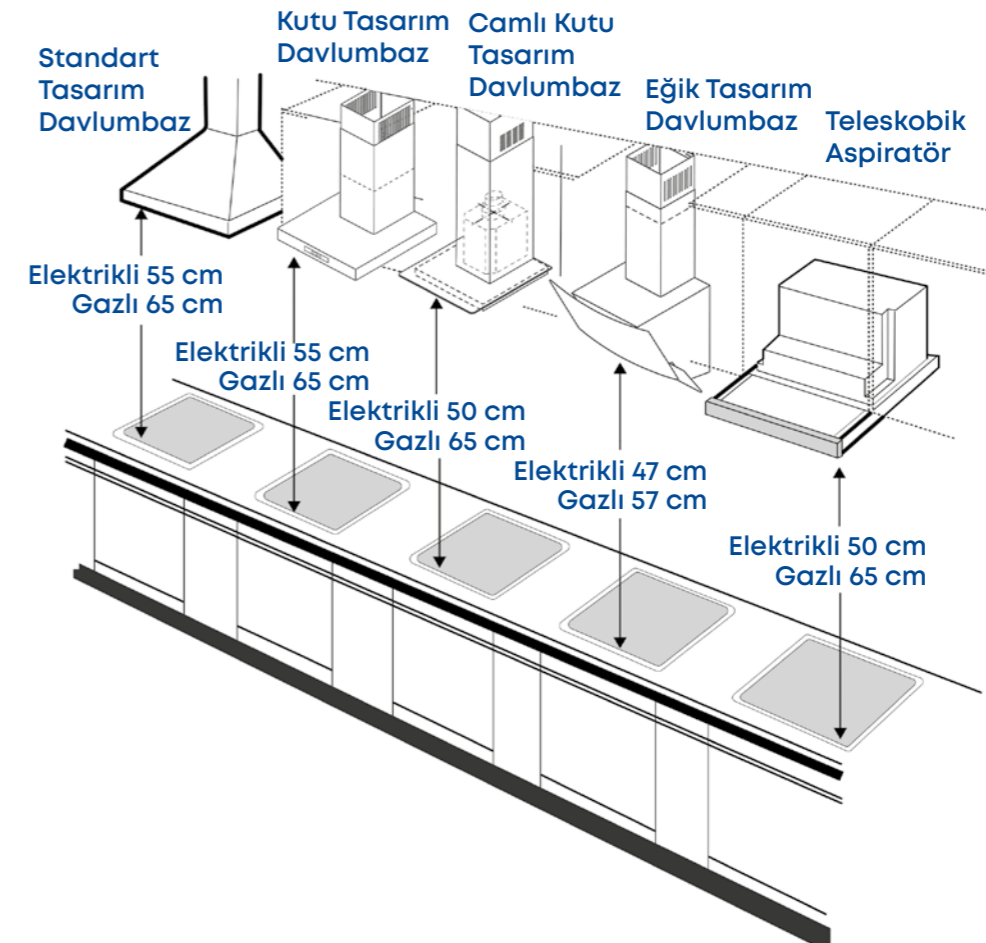

Fiyatlarımız Türk Lirası üzerinden olup bu broşürde yer alan tüm fiyatlar tavsiye edilen fiyatlardır. Kampanya stoklarla sınırlıdır ve kampanyalar birbirleri ile birleştirilemez.

Ankastre Ocak ve Davlumbaz Montaj Rehberi

Ankastre ürünlerin gerçekten "güle güle" kullanılması için montaj aşamasında dikkat edilmesi gereken bazı noktalar vardır. Bunlardan en önemlisi, ürünlerin çevresindeki duvar ve eşyalara olan mesafesidir. Montaj alanı ölçüleri ile katalogta belirtilen ölçüler örtüşmüyorsa kullanıcı, alanın uygun hale getirilmesi konusunda bilgilendirilir ve kesinlikle cihazın montajı yapılmaz.

OCAK İLE DAVLUMBAZ/ASPIRATÖR ARASI MESAFELER

Uluslararası TS EN 60335 - 2 - 31 standardına göre (ürün katalogunda, internet sitelerindeki teknik çizimde ya da montaj kılavuzunda aksi belirtilmedikçe) ocak ile aspiratör/davlumbaz arasındaki asgari mesafeler aşağıda belirtildiği gibi olmalıdır.

(Gazlı ocak için ilgili mesafe, ızgaranın üst seviyesi ile davlumbazın alt seviyesi arası olmalıdır. Elektrikli ocak için mesafe ise ocak yüzeyinden alınır.)

DİKKAT!

Bu ölçüler temsili olup her cihaz tipine göre farklılık gösterebilir. Bu nedenle doğru mesafeleri belirlemek için ürün kataloguna, internet sitelerindeki teknik çizimlere ya da montaj kılavuzuna bakılmalıdır.