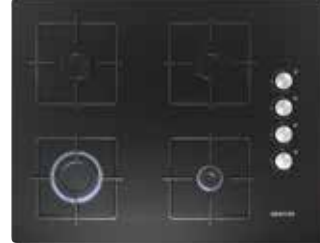

Duvar tipi davlumbaz • Eğimli cam tasarım • 60 cm • Siyah 3 kademeli havalandırma • 2x6W LED aydınlatma • Dokunmatik kontrol

Cihaz ölçüsü (YxGxD) (mm): 750-1080 x 596 x 386

EO7C6PO120 - Sert cam ocak

67 cm • Siyah temperli cam ocak • 4 gözü gazlı • Tekli çelik ızgara • Silindirik düğme • Fabrika çıkışı doğalgazlı (LPG dönüşüm kiti içerisinde)

Cihaz ölçüsü (YxGxD) (mm): 56 x 670 x 520