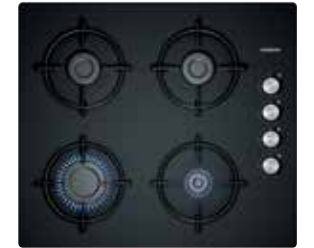

Cihaz ölçüsü (YxGxD) (mm): 750-1080 x 596 x 386

EO6C6PB110 - Sert cam ocak

- 60 cm çerçevesiz tasarım • 4 gözü gazlı ocak (2 normal, 1 güçlü, 1 ekonomik) • Tek elle ateşleme • Fabrika çıkışı doğalgaza ayarlı (20 mbar) • Termo-elektrik gaz emniyeti
- Tekli çelik ocak ızgarası • Silindir düğme • Siyah