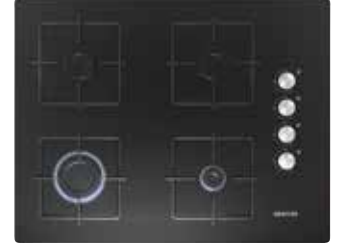

Duvar tipi davlumbaz • Eğimli cam tasarım • 60 cm • Siyah 3 kademeli havalandırma • 2x6W LED aydınlatma • Dokunmatik kontrol

Cihaz ölçüsü (YxGxD) (mm): 750-1080 x 596 x 386

EO7C6PO120 - Sert cam ocak

67 cm • Siyah temperli cam ocak • 4 gözü gazlı • Tekli çelik ızgara • Silindirik düğme • Fabrika çıkışı doğalgazlı (LPG dönüşüm kiti içerisinde)

Cihaz ölçüsü (YxGxD) (mm): 56 x 670 x 520