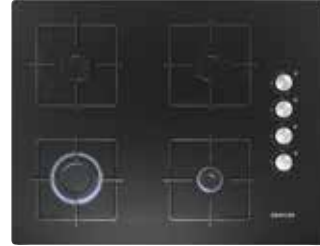

- Duvar tipi davlumbaz • Eğimli cam tasarım • 60 cm
- Siyah 3 kademeli havalandırma • 2x6W LED aydınlatma
- Dokunmatik kontrol

Cihaz ölçüsü (YxGxD) (mm): 750-1080 x 596 x 386

EO7C6PO120 - Sert cam ocak

- 67 cm • Siyah temperli cam ocak • 4 gözü gazlı • Tekli
- çelik ızgara • Silindirik düğme • Fabrika çıkışı doğalgazlı (LPG dönüşüm kiti içerisinde)

Cihaz ölçüsü (YxGxD) (mm): 56 x 670 x 520