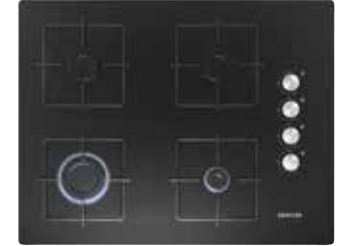

- Duvar tipi davlumbaz • Eğimli cam tasarım • 60 cm
- Siyah 3 kademeli havalandırma • 2x6W LED aydınlatma
- Dokunmatik kontrol

Cihaz ölçüsü (YxGxD) (mm): 750-1080 x 596 x 386

EO7C6PO120 - Sert cam ocak

- 67 cm • Siyah temperli cam ocak • 4 gözü gazlı • Tekli
- çelik ızgara • Silindirik düğme • Fabrika çıkışı doğalgazlı (LPG dönüşüm kiti içerisinde)

Cihaz ölçüsü (YxGxD) (mm): 56 x 670 x 520