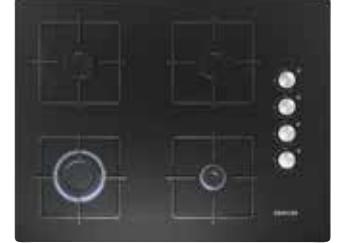

Duvar tipi davlumbaz • Eğimli cam tasarım • 60 cm • Siyah 3 kademeli havalandırma • 2x6W LED aydınlatma • Dokunmatik kontrol

Cihaz ölçüsü (YxGxD) (mm): 750-1080 x 596 x 386

EO7C6PO120 - Sert cam ocak

67 cm • Siyah temperli cam ocak • 4 gözü gazlı • Tekli çelik ızgara • Silindirik düğme • Fabrika çıkışı doğalgazlı (LPG dönüşüm kiti içerisinde)

Cihaz ölçüsü (YxGxD) (mm): 56 x 670 x 520