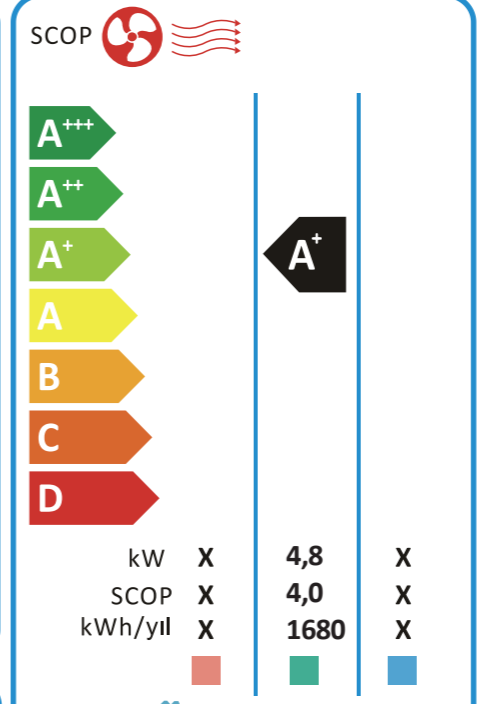

ENERG
енергия · ενεργεια

Y IJA
IE IA

PROFILO

KSI24XB32N
KSO24XB32N

ENERJİ · ЕНЕРГІЯ · ΕΝΕΡΓΕΙΑ · ENERGIJA · ENERGY · ENERGIE · ENERGI
626/2011