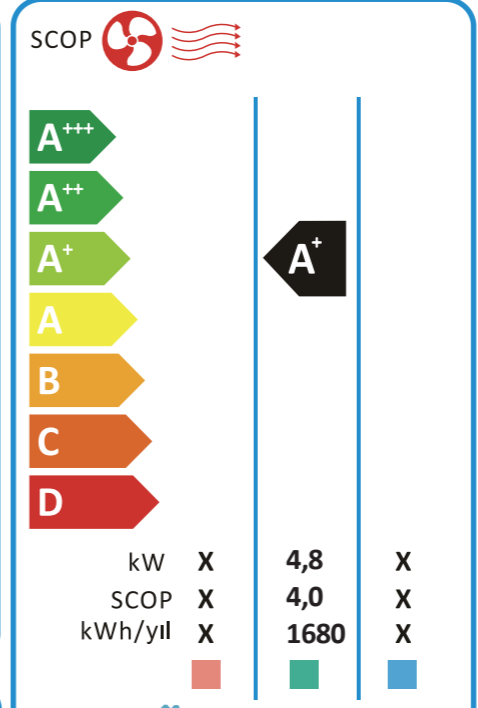

ENERG
енергия · ενεργεια

Y IJA
IE IA

PROFILO

KSI24VW32N
KSO24VW32N

ENERJİ · ЕНЕРГІЯ · ΕΝΕΡΓΕΙΑ · ENERGIJA · ENERGY · ENERGIE · ENERGI
626/2011