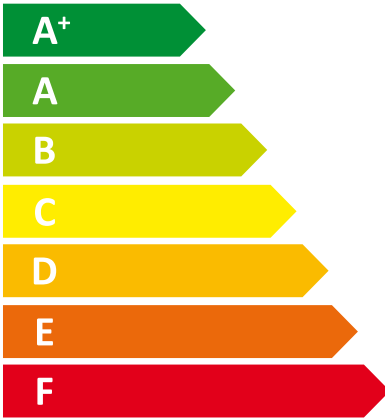

ENERG
енергия · ενέργεια

Profilo

TRM8005

15 dB

1374 **0**
kWh/annum GJ/annum