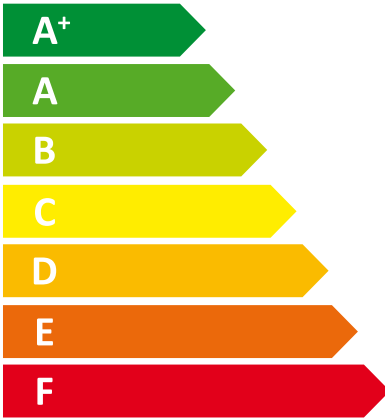

**ENERG**  
енергия · ενεργεια

Profilo

TRM8000

**15** dB

**1374**      **0**  
kWh/annum    GJ/annum