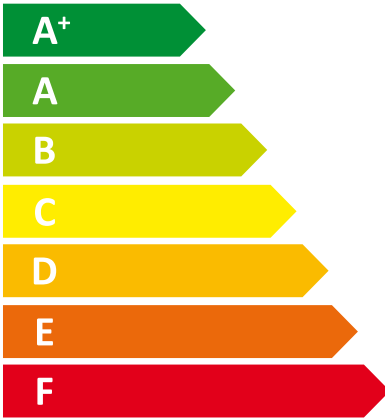

ENERG
енергия · ενεργεια

Profilo

TRM6505

15 dB

1375 **0**
kWh/annum GJ/annum