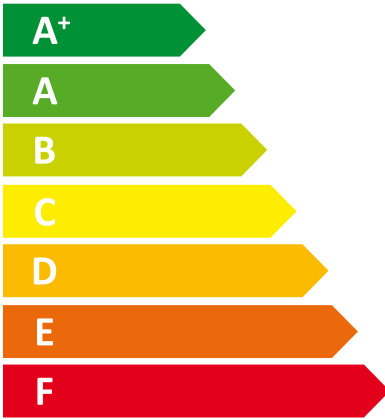

ENERG
енергия · ενεργεια

Profilo

TRM5000

15 dB

1396 **0**
kWh/annum GJ/annum