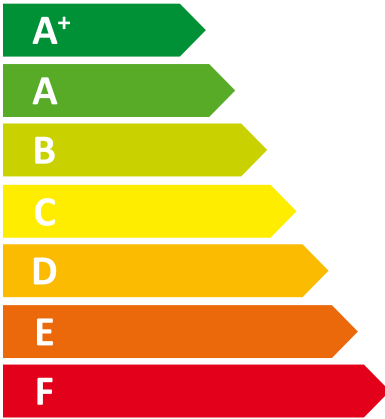

ENERG
енергия · ενεργεια

Siemens

DG65016TR

15 dB

1375 **0**
kWh/annum GJ/annum