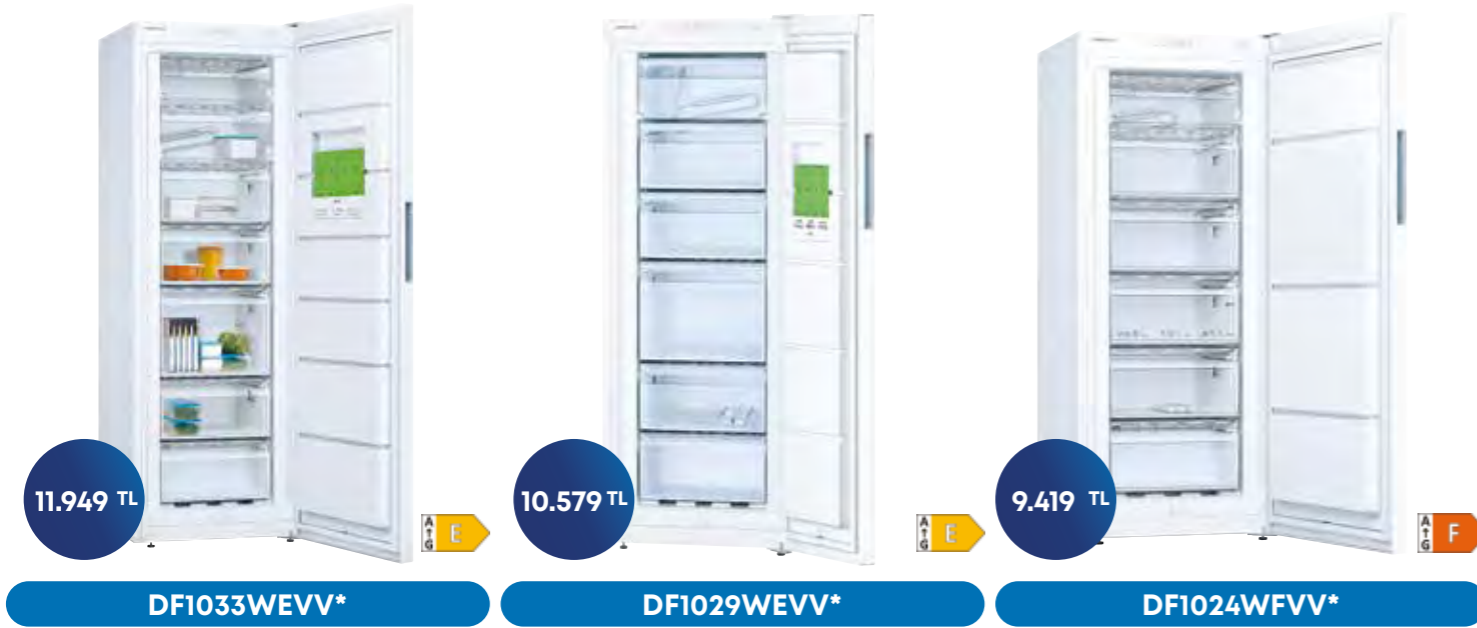

ÖNE ÇIKAN ÜRÜNLER

Derin Dondurucular

ÖNE ÇIKAN ÜRÜNLER	1. SEÇENEK PEŞİN FİYAT	2. SEÇENEK		3. SEÇENEK	
		Peşinat +4 Taksit	Toplam Fiyat	Peşinat +8 Taksit	Toplam Fiyat
		5 Taksit		Senetli 9 taksit	
DF1033LEVV	12.809	2.808	14.040	1.885	16.965
DF1136WEVV	12.759	2.791	13.955	1.876	16.884
DF1033WEVV	11.949	2.623	13.115	1.760	15.840
DF1029WEVV	10.579	2.324	11.620	1.559	14.031
DF1024WFVV	9.419	2.068	10.340	1.388	12.492

* Performans ve tüketim değerleri, 2017/1369/EU Yeni Enerji Etiketli Yönetmeliği'ne göre.