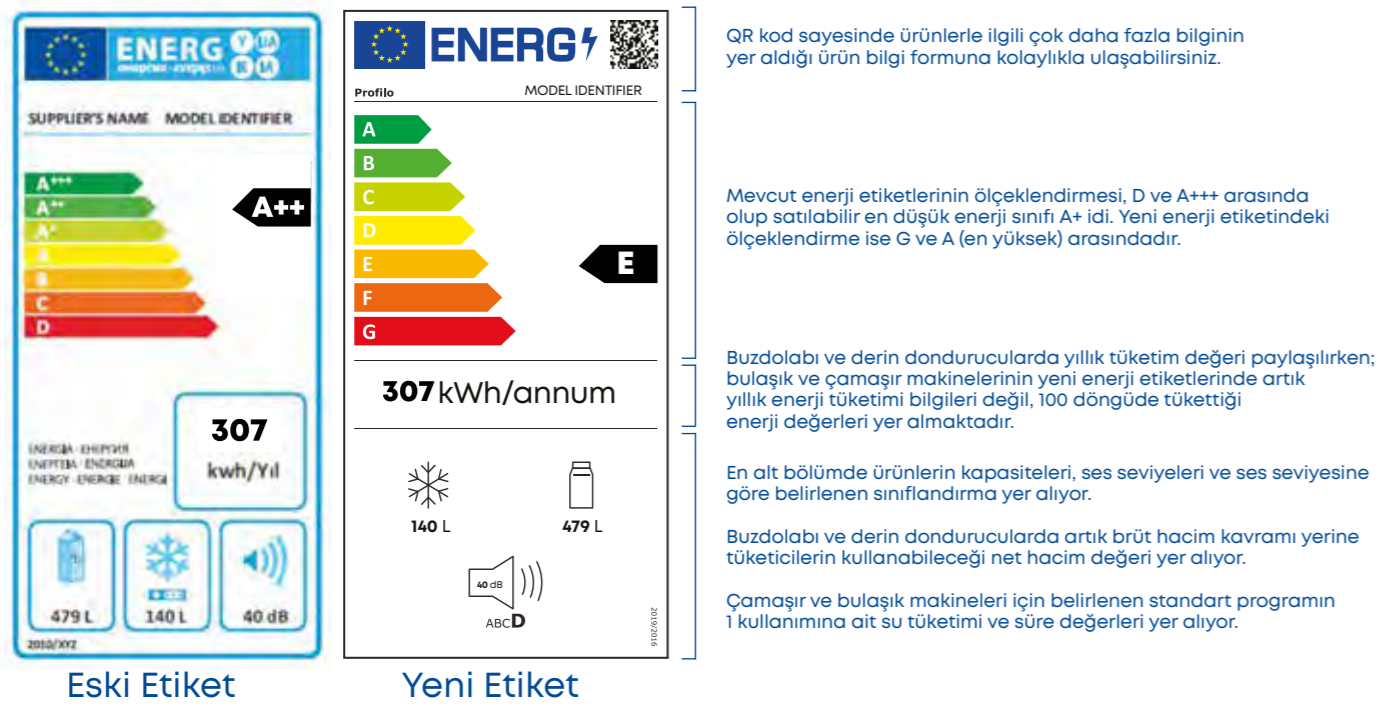

Enerji Etiketleri Yenilendi

Kaynakların sınırlı olduğu bir dünyada, çevreye duyarlı ürün ve teknolojilere olan duyarlılık artmaya devam ediyor. Türkiye de bu amaçla **Mart 2021** tarihinden itibaren Avrupa Birliği ile eşzamanlı olarak yeni Enerji Etiketleri Yönetmeliği'ni uygulamaya koydu. Biz de ürünlerimizin enerji verimliliklerini artırıyoruz. Hem **doğaya duyarlı** hem de **tasarruflu** ürünlerimizi yeni etiketleriyle sunuyoruz.

Yeni Enerji Etiketlerindeki Farklılıklar

Örnek buzdolabı eski ve yeni enerji etiketi kıyaslamasıdır.