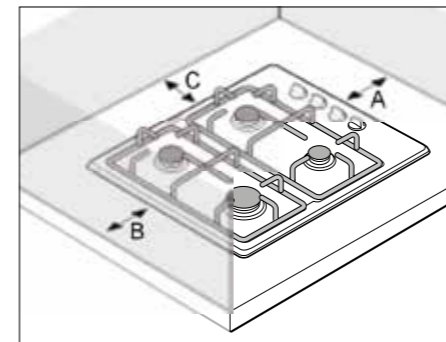

DİKKAT!
Cihaz, A ve B yüzeylerinin her ikisinin de bulunduğu bir alana kurulmamalıdır. Sağdan düğmeli ocaklar için geçerlidir.