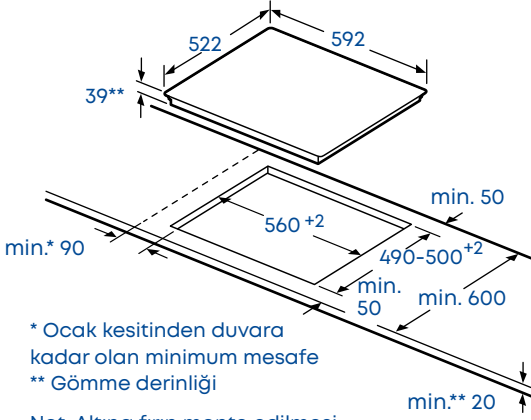

ANKASTRE OCAK ARKA/YAN DUVAR VE TEZGÂH ÖN MESAFELERİ

Ankastre elektrikli ocakların tezgâh kesim yerlerinin asgari mesafeleri aşağıda belirtildiği gibi olmalıdır.

- Arka duvarla mesafe en az 5 cm
- Yan duvarla (sağ ya da sol) mesafe en az 9 cm
- Tezgâh ön kenarıyla mesafe 5 cm

Bazı ürünlerin montaj kılavuzlarında tezgâh kesim yerinden en yakın yüzeye (örn; süpürgelik) göre mesafenin alınması belirtilmiştir.

* Ocak kesitinden duvara kadar olan minimum mesafe

** Gömme derinliği

Not: Altına fırın monte edilmesi durumunda minimum mesafe (Fırın için mesafe gerekliliklerine bakınız.)

Ölçüler mm cinsindedir.

DİKKAT!

Bu ölçüler temsili olup her cihaz tipine göre farklılık gösterebilir. Bu nedenle doğru mesafeleri belirlemek için ürün kataloğuna, internet sitelerindeki teknik çizimlere ya da montaj kılavuzuna bakılmalıdır.

DAVLUMBAZ VE ASPİRATÖRDEN TAM VERİM ALMAK İÇİN YAPILMASI GEREKENLER

Davlumbaz ve aspiratörlerden tam verim alınabilmesi için; ürün kataloğunda, internet sitelerindeki teknik çizimlerde ya da montaj kılavuzunda belirtilen adaptör çaplarından daha küçük çapta boru kullanılmamalıdır. Örneğin, 120 mm çaplı adaptörü olan bir üründe 110 mm çaplı boru kullanılmamalıdır.

DİKKAT!

Baca bağlantı borusunun özellikle dayanıklı, düz ya da spiral malzemeden yapılmış olması gerekmektedir. Kesinlikle akordeon kullanılmamalıdır. Dirsek sayısı ve çokluğu baca çıkış mesafesinin boru uzunluğu, cihazın çalışma performansını düşürmektedir.

DİKKAT!

Bu ölçüler her cihaz tipine göre farklılık gösterebilir. Bu sebeple doğru mesafeleri belirlemek için; ürün kataloğuna, internet sitelerindeki teknik çizime ya da montaj kılavuzuna bakılmalıdır.