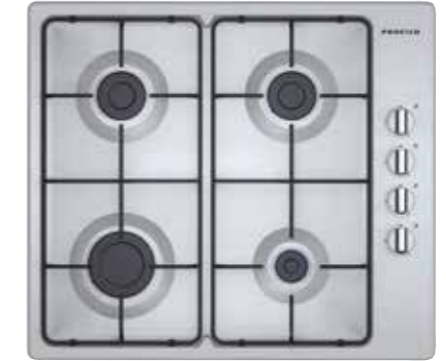

Ankastre Ocaklar

Smart Serisi

Comfort Serisi

OB36Y5B82L

- Paslanmaz çelik, 60 cm
- 3 gazlı, 1 elektrikli göz
- Çelik ocak ızgarası
- Gaz emniyet sistemi
- Fabrika çıkışı doğalgazlı (LPG enjektör kiti cihaz içerisinde)
- Kılıç düğmeler
- Boyutlar: 54x580x510 mm