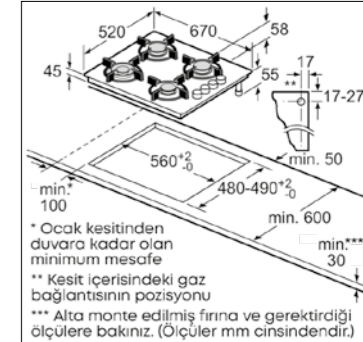

DİKKAT!
Cihaz, A ve B yüzeylerinin her ikisinin de bulunduğu bir alana kurulmamalıdır. Sağdan düğmeli ocaklar için geçerlidir.