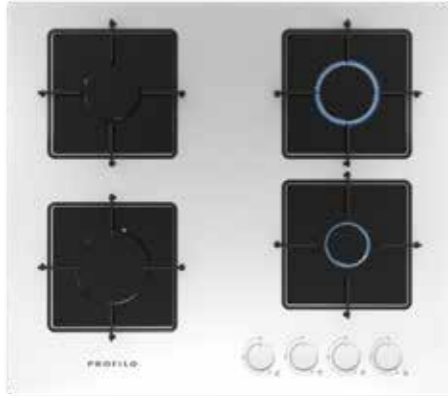

Ankastre Ocaklar

Comfort Serisi

Comfort Serisi

ÖNE ÇIKAN ÜRÜNLER