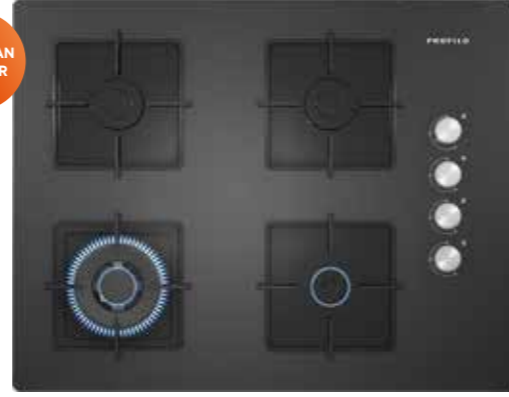

Ankastre Ocaklar

Süper Serisi

Süper Serisi

ÖNE ÇIKAN ÜRÜNLER

ÖNE ÇIKAN ÜRÜNLER

OO37H6B12D

- 4 gözü gazlı (1 wok, 2 normal, 1 ekonomik) ocak, 67 cm genişlik
- Siyah sert cam yüzey
- Tekli çelik ocak ızgarası
- Fabrika çıkışı doğalgazlı
- Düğmeden otomatik ateşleme, yandan kontrollü
- Gaz emniyet sistemi
- Boyutlar (YxGxD): 58x670x520 mm