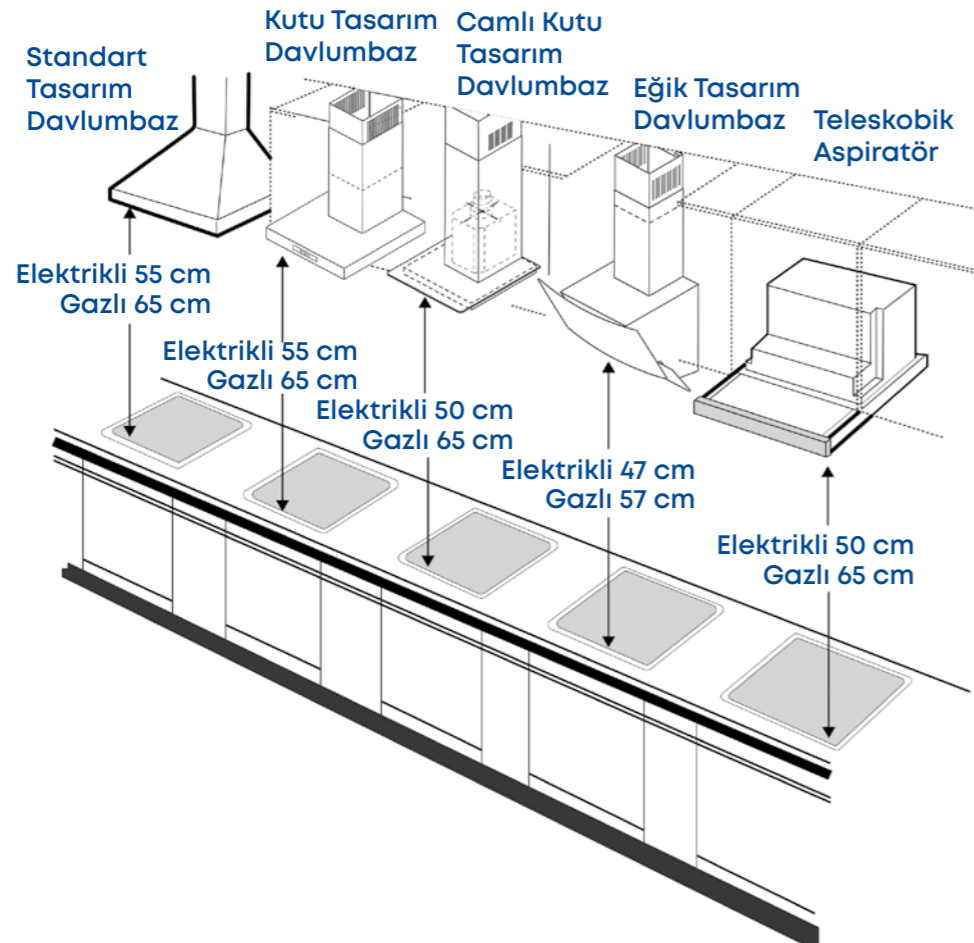

Ankastre Ocak ve Davlumbaz Montaj Rehberi

Ankastre ürünlerin gerçekten “güle güle” kullanılması için montaj aşamasında dikkat edilmesi gereken bazı noktalar vardır. Bunlardan en önemlisi, ürünlerin çevresindeki duvar ve eşyalara olan mesafesidir. Montaj alanı ölçüleri ile katalogda belirtilen ölçüler örtüşmüyorsa kullanıcı, alanın uygun hale getirilmesi konusunda bilgilendirilir ve kesinlikle cihazın montajı yapılmaz.

OCAK İLE DAVLUMBAZ/ASPİRATÖR ARASI MESAFELER

Uluslararası TS EN 60335 - 2 - 31 standardına göre (ürün kataloğunda, internet sitelerindeki teknik çizimde ya da montaj kılavuzunda aksi belirtilmedikçe) ocak ile aspiratör/davlumbaz arasındaki asgari mesafeler aşağıda belirtildiği gibi olmalıdır.

(Gazlı ocak için ilgili mesafe, ızgaranın üst seviyesi ile davlumbazın alt seviyesi arası olmalıdır. Elektrikli ocak için mesafe ise ocak yüzeyinden alınır.)

DİKKAT!
Bu ölçüler temsili olup her cihaz tipine göre farklılık gösterebilir. Bu nedenle doğru mesafeleri belirlemek için ürün kataloğuna, internet sitelerindeki teknik çizimlere ya da montaj kılavuzuna bakılmalıdır.