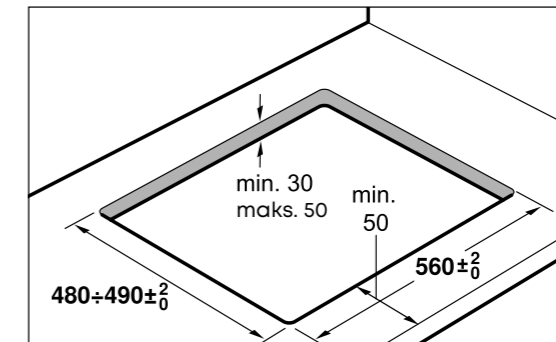

DİKKAT!
Cihaz, A ve B yüzeylerinin her ikisinin de bulunduğu bir alana kurulmamalıdır. Sağdan düğmeli ocaklar için geçerlidir.