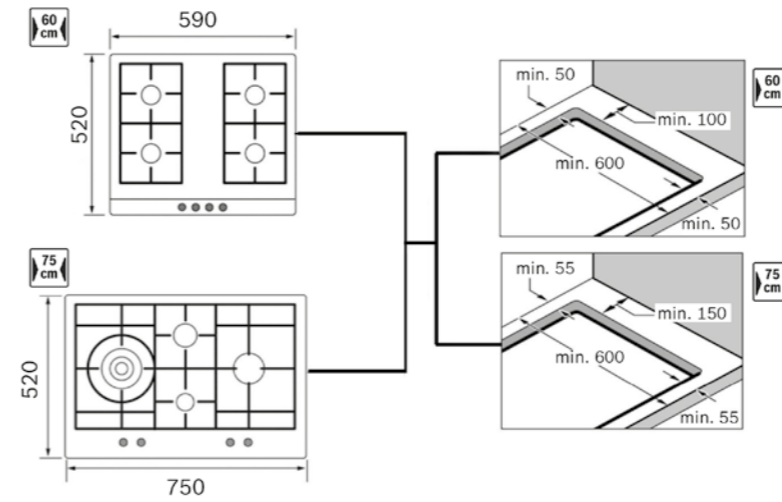

ANKASTRE OCAK ARKA/YAN DUVAR VE TEZGÂH ÖN MESAFELERİ

Ankastre gazlı ocakların tezgâh kesim yerlerinin asgari mesafeleri aşağıda belirtildiği gibi olmalıdır.

- **60 cm**
  - Arka duvarla mesafe 5 cm
  - Yan duvarla (sağ ya da sol) mesafe 10 cm (Montaj kılavuzlarında bazı modeller için daha kısa mesafeler de söz konusu olabilir.)

- **67 cm**
  - Arka duvarla mesafe 5 cm
  - Yan duvarla (sağ ya da sol) mesafe 10 cm

1. **75 cm**
     - Arka duvarla mesafe 5,5 cm
     - Yan duvarla (sağ ya da sol) mesafe 15 cm
2. Bazı ürünlerin montaj kılavuzlarında tezgâh kesim yerinden en yakın yüzeye (örn; süpürgelik) göre mesafenin alınması belirtilmiştir.

Cihaz tipi	Minimum mesafe A (mm)	Minimum mesafe B (mm)	Minimum mesafe C (mm)
Cam ocak tablalı ürünler	100	60	50
Çelik / Emaye ocak tablalı ürünler	100	80	50
67 cm cam ocak tablalı ürünler	100	100	50

Ankastre ocağın kurulumu esnasında yukarıdaki tabloda verilen ölçülere uyulmalıdır.

Bilgi: Yukarıdaki tablo değerlerini cihazınızın tipine göre dikkate alınız.

DİKKAT!
Bu ölçüler temsili olup her cihaz tipine göre farklılık gösterebilir. Bu nedenle doğru mesafeleri belirlemek için ürün kataloğuna, internet sitelerindeki teknik çizimlere ya da montaj kılavuzuna bakılmalıdır.