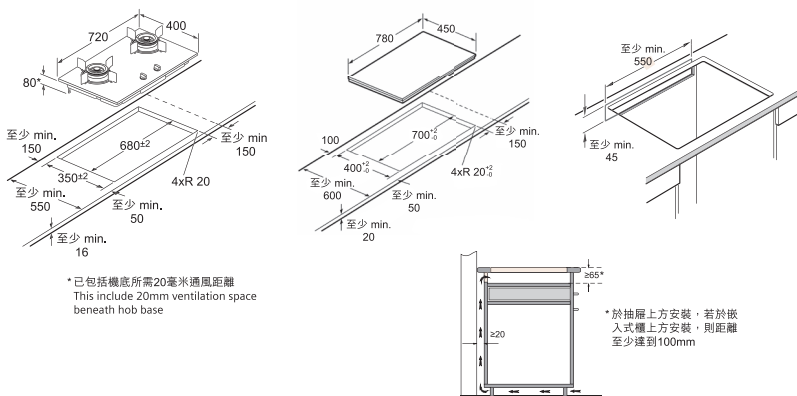

產品規格

Specifications

面板 Top Sheet	黑色強化玻璃 Black tempered glass	黑色陶瓷玻璃 Black ceramic glass	黑色陶瓷玻璃 Black ceramic glass
產品特點 Features	• 煤氣設定 Preset Towngas • 高達5.5千瓦火力 Power up to 5.5kW • 可獨立控制內、外環火 Individual control of inner and outer flame • 安全燃火裝置 Safety flame device • 全密封設計 Fully sealed design	• touchSlider控制面板，17段火力精準調控 17 power levels for precise control • 火力加強功能 powerBoost function • 計時及自動關機功能 Timer with cooking zone shut-off function • 廚具測試功能 Cookware test • 兒童安全鎖 Child safe lock • 2段餘溫顯示 2-stage residual heat indicator • 2級香港能源效益 HK Energy Grade 2	
產品尺寸 Dimensions 高 x 闊 x 深 H x W x D – 毫米 mm / 吋 inch	140 (80*) x 720 x 400 / 5.5 (3.1*) x 28.3 x 15.7 *由爐架頂部至枱面 From pan support to cooktop	65 x 780 x 450 / 2.6 x 30.7 x 17.7	65 x 780 x 450 / 2.6 x 30.7 x 17.7
枱面開孔尺寸 Cut-out Dimensions 闊 x 深 W x D – 毫米 mm / 吋 inch	680 x 350 / 26.8 x 13.8	700 x 400 / 27.6 x 15.7	700 x 400 / 27.6 x 15.7
功率 Power – 千瓦 kW	11 • 左 Left: 5.5 • 右 Right: 5.5	3.5 • 左 (火力加強) Left (with booster): 1.8 (3.1) • 右 (火力加強) Right (with booster): 1.8 (3.1)	2.8 • 左 (火力加強) Left (with booster): 1.8 (2.8) • 右 (火力加強) Right (with booster): 1.8 (2.8)
供電接駁 Power supply	D型電池1.5V Type D battery 1.5V	20A單相電接駁 Single phase connection	13A插頭接駁 GB plug
附送配件 Supplied Accessory	輔助小鍋架 Milk trivet	-	-
原產地 Country of Origin	中國 China	中國 China	中國 China

安裝圖 Installation Diagram

* 請注意標準安裝距離：抽油煙機底部與氣體煮食爐頂最少距離650毫米，或與電磁爐面距離最少550毫米。
Please observe standard installation distance: at least 650 mm between the bottom of cooker hood and the upper edge of gas cooktop or 550 mm from electric cooktop beneath.

尺寸以毫米為單位
Measurements in mm

網址 Website: www.siemens-home.bsh-group.com 電郵 E-mail: siemens.hk.showroom@bshg.com
客戶服務專線 Customer Contact Hotline: 2565 6151 (香港 Hong Kong) / 0800 030 (澳門本地專用 Macau local call only)

型號及規格只供參考，如有改動恕不另行通知。

Model numbers and specifications are for reference only and subject to change without prior notice.

博西華家用電器有限公司保留更改以上產品功能資料之權利。產品實物之顏色可能與相片有輕微差異。®註冊商標。

Right of technical modification reserved, delivery subject to availability, colors of actual products may vary from illustrations. ®Registered trademark.

©2023 博西華家用電器有限公司。BSH集團是西門子股份公司的特許商標持有人。所有權利保留。本單張所載的全部內容及資料均屬博西華家用電器有限公司所有，且受版權保護。任何人士如未獲博西華家用電器有限公司事先給予書面許可，不得複製、轉載、發放或擅用本單張的任何內容或資料。香港印製 10. 2023

©2023 BSH Home Appliances Limited. BSH Group is a Trademark Licensee of Siemens AG. All rights reserved. All contents and information contained in this leaflet are proprietary to BSH Home Appliances Limited and are subjected to copyright protection. Reproduction, republication, redistribution or unauthorized use of any content or information contained in this leaflet is expressly prohibited without the prior written consent of BSH Home Appliances Limited. Printed in Hong Kong 10. 2023