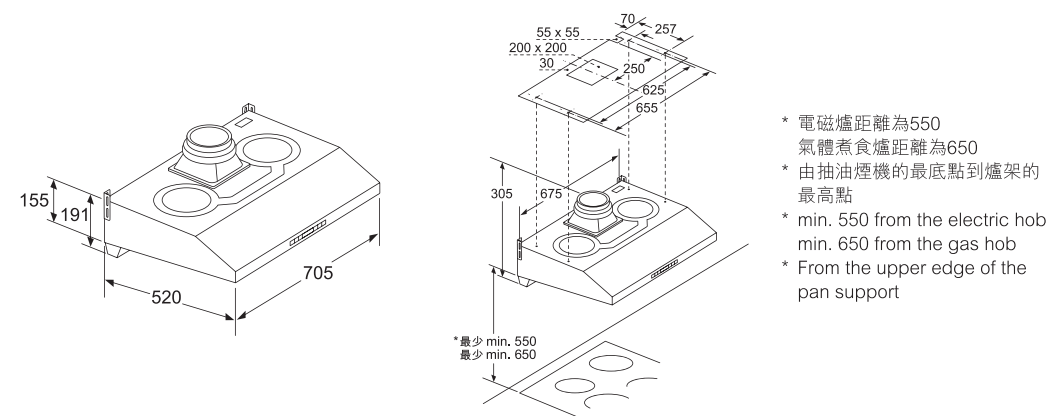

安裝圖 Installation Diagram

若於櫥櫃底安裝，建議櫥櫃上方空間不少於300毫米以安裝排風喉。
For under-cabinet installation, the recommended space of cabinet is 300mm or above to facilitate installation of the flue pipe.