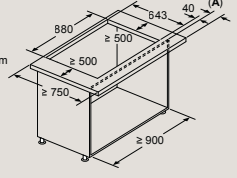

Kombinácia s elektrickým varným panelom

Licujúca montáž