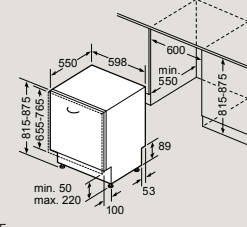

Plne integrovaná umývačka riadu 60 cm s varioPanty – výška 81,5 cm