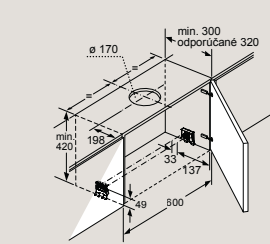

Teleskopický odsávač pár

LI67SA5615

Rozmery v mm