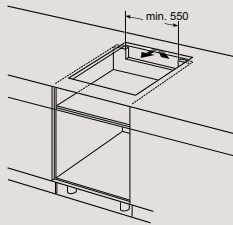

EH677FFC5E

Rozmery v mm