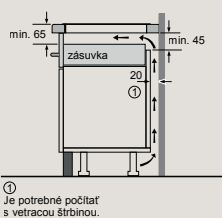

EH877FVC5E

Rozmery v mm