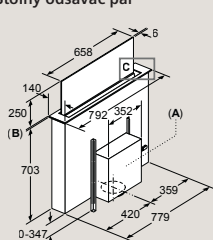

Stolný odsávač pár

LD88WMM65