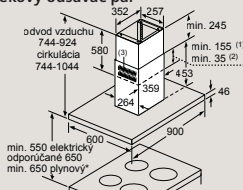

Ostrovčekový odsávač pár

LF91BIV55