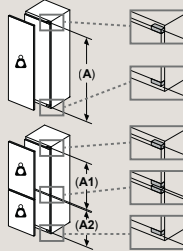

Chladiaci automat

Maximálna prípustná hmotnosť čiel kuchynskej linky

A	B	C
1500-1750	22	22
720-1400	19	19
A1	15	19
A2	15	19

KI81FHDD0