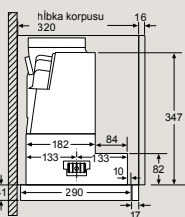

Teleskopický odsávač pár

LI67SA5615

Rozmery v mm