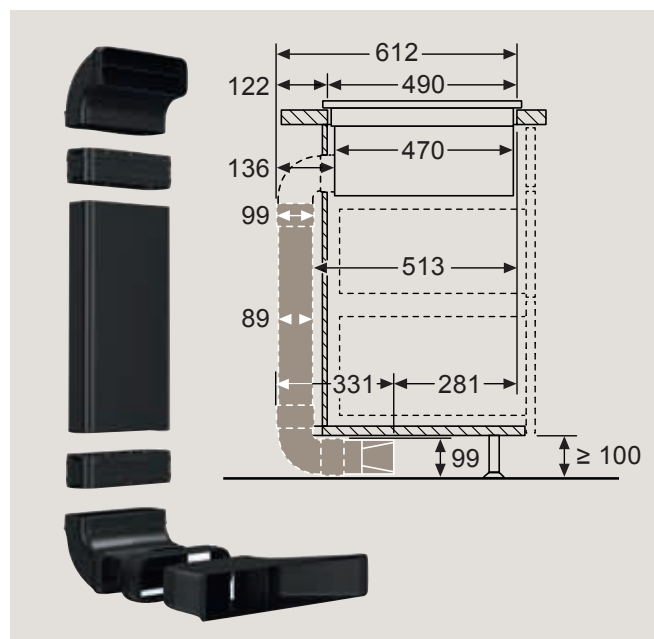

Príslušenstvo k inductionAir Plus

HZ9VDKRO

montážna súprava na prevádzku s čiastočnou cirkuláciou pre varné dosky s odsávaním, pre hĺbku pracovnej dosky 70 cm a väčšiu (2× ploché vertikálne koleno 90° „L“, 3× spojovací diel, 1× ploché potrubie 50 cm, 1× soklový difúzor)