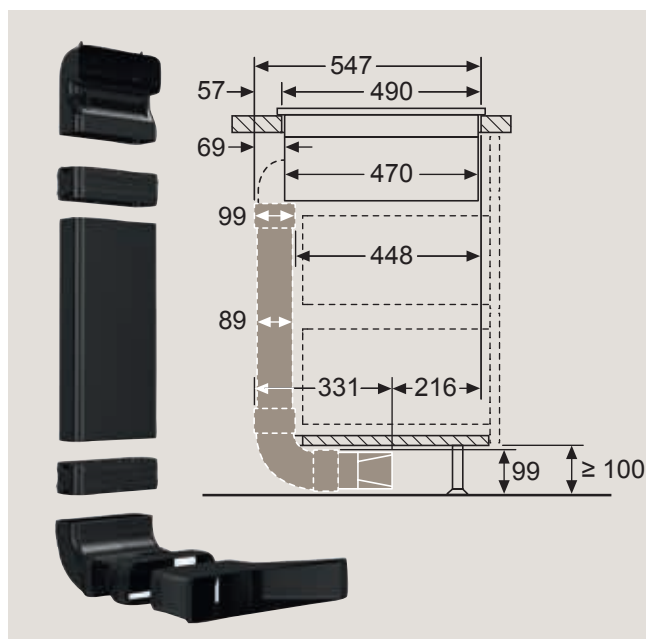

HZ9VDKR1

montážna súprava na prevádzku s čiastočnou cirkuláciou pre varné dosky s odsávaním, pre hĺbku pracovnej dosky 60 cm a väčšiu (1× ploché vertikálne koleno 90° „S“, 3× spojovací diel, 1× ploché potrubie 50 cm, 1× ploché vertikálne koleno 90° „L“, 1× soklový difúzor)