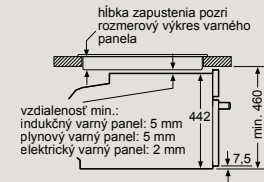

zabudovanie s varným panelom

Rozmery v mm