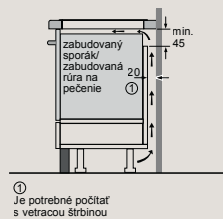

EX677NYV6E

Rozmery v mm