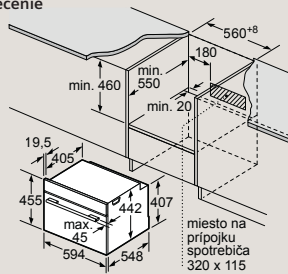

Kompaktná rúra na pečenie

CB974GKB1