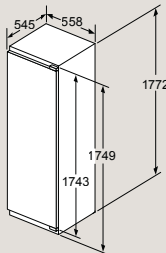

Chladiaci automat

KI81FHDD0