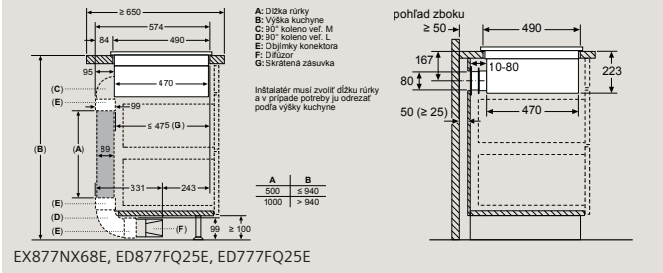

Varné dosky s odsávaním