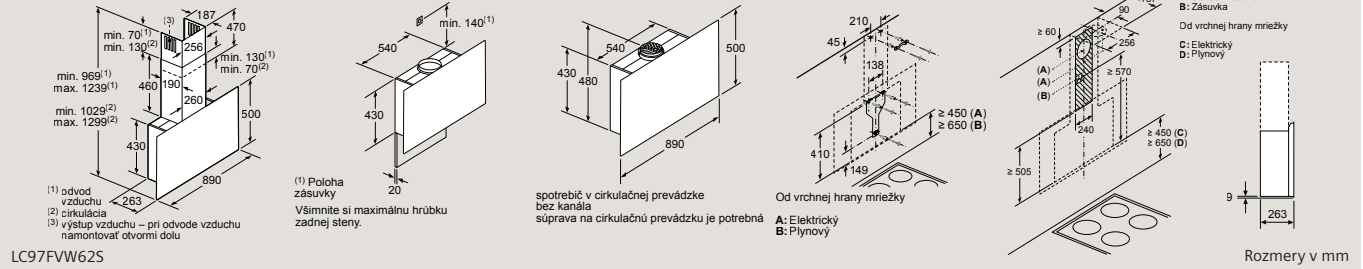

Dekoratívny komínový odsávač pár