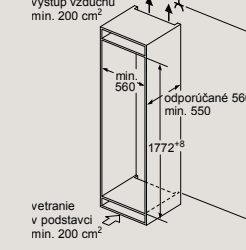

Plne integrovaná umývačka riadu 60 cm – zvýšená výška 86,5 cm

SX87Y801BE

Rozmery v mm

Plne integrovaná umývačka riadu 60 cm – výška 81,5 cm

SN87Y801BE

Rozmery v mm

Plne integrovaná umývačka riadu 60 cm s varioPanty – zvýšená výška 86,5 cm

SX97T800CE, SX75Z801BE

Rozmery v mm

Plne integrovaná umývačka riadu 60 cm s varioPanty – výška 81,5 cm

SN97T800CE, SN75Z801BE

Rozmery v mm

Zabudovaná kombinácia chladnička/mraznička

KI86FHDD0, KI86SSDD0

Uvedené rozmery dvierok platia pre poldrážku dvierok 4 mm.

Odporúčané rozmery medzier na plochy záves

F	R	X
16-19	0-3	2,5
20	0-1	3
21	2-3	2,5
22	0-1	3
22	2-3	2,5
1	1	3,5
2-3	2-3	3

Rozmery v mm

Zabudovaná kombinácia chladnička/mraznička

KI87SSDE0

Uvedené rozmery dvierok platia pre poldrážku dvierok 4 mm.

Odporúčané rozmery medzier na plochy záves

F	R	X
16-19	0-3	2,5
20	0-1	3
21	2-3	2,5
22	0-1	3
22	2-3	2,5
1	1	3,5
2-3	2-3	3

Rozmery v mm

Chladiaci automat

KI81FHDD0

Maximálna prípustná hmotnosť predných častí nábytku

T: Vratane výšky dvierok spotrebiča	Netlmený záves, Dvierka v kg:	tlmený záves, Dvierka v kg:
Závesy v mm:	1500-1750	22
		22

Odporúčané rozmery medzier na plochy záves

F	R	X
16-19	0-3	2,5
20	0-1	3
21	2-3	2,5
22	0-1	3
22	2-3	2,5
1	1	3,5
2-3	2-3	3

Rozmery v mm

Chladiaci automat

Maximálna prípustná hmotnosť čiel kuchynskej linky

A	B	C
1500-1750	22	22
720-1400	19	19
A1	15	19
A2	15	19

KI81FHDD0

Rozmery v mm