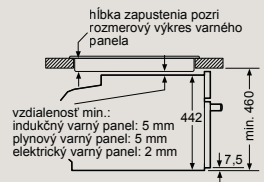

zabudovanie s varným panelom

Rozmery v mm