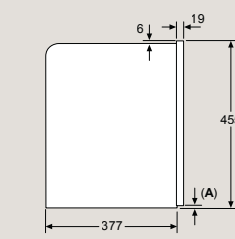

Vstavaný kávovar

CT918L1B0

A: 7.5 mm