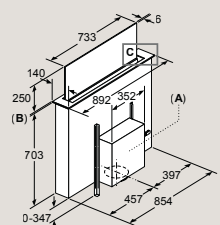

Stolný odsávač pár

B: 5,5 mm