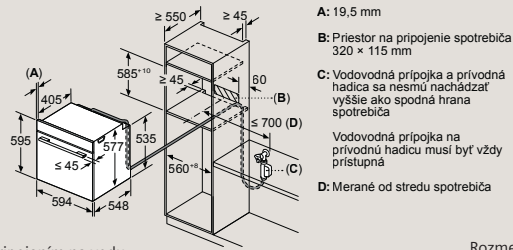

Kombinovaná parná rúra s pripojením na vodu

HS9... s pripojením na vodu