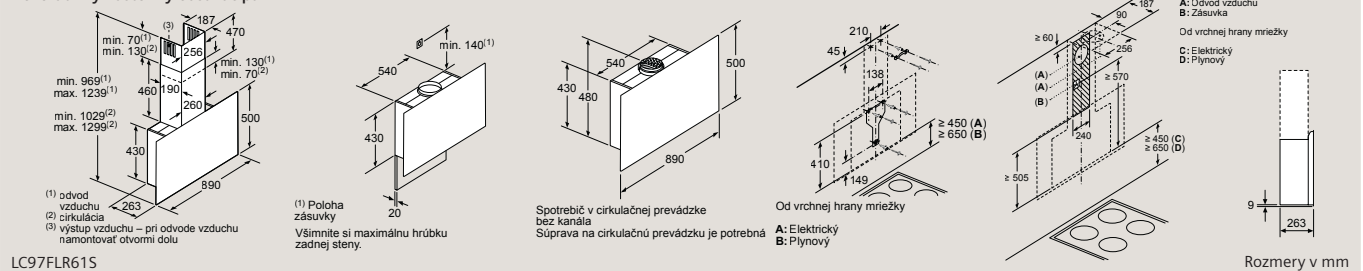

Nástenný odsávač pár

Nástenný odsávač pár

Dekoratívny komínový odsávač pár

Dekoratívny nástenný odsávač pár

Dekoratívny nástenný odsávač pár

Dekoratívny nástenný odsávač pár

- (1) odvod vzduchu
- (2) cirkulácia
- (3) výstup vzduchu – pri odvedení vzduchu namontovať otvorníky dolu