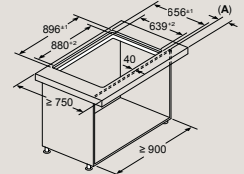

Kombinácia s elektrickým varným panelom

Licujúca zabudovanie v rovine

LD98WMM65

Rozmery v mm