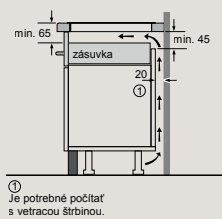

EX677NYV6E

Rozmery v mm