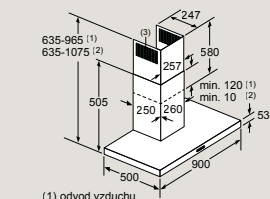

Nástenný odsávač pár

LC96BBM65