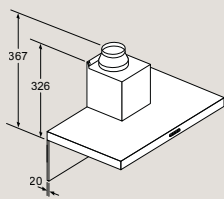

Rozmery v mm