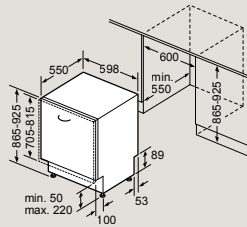

Plne integrovaná umývačka riadu 60 cm s varioPanty – zvýšená výška 86,5 cm