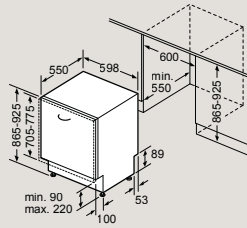

Plne integrovaná umývačka riadu 60 cm – zvýšená výška 86,5 cm