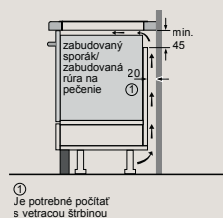

EX607NYV6E

Rozmery v mm