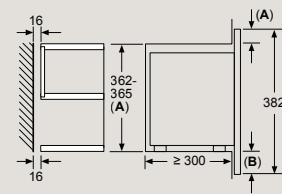

A: presah hore:
vyklenok 362: 6 mm
vyklenok 365: 3 mm
B: presah dole: 14 mm

Rozmery v mm