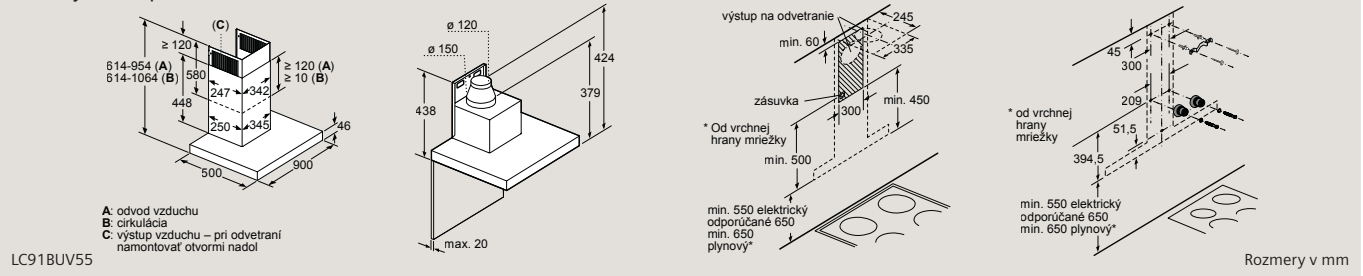

Nástenný odsávač pár