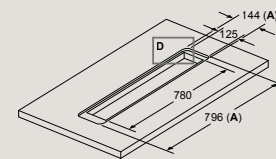

- A: Vráťane 2 mm silikónového tesnenia po celom obvode
- B: 5.5
- C: 9.5

Rozmery v mm