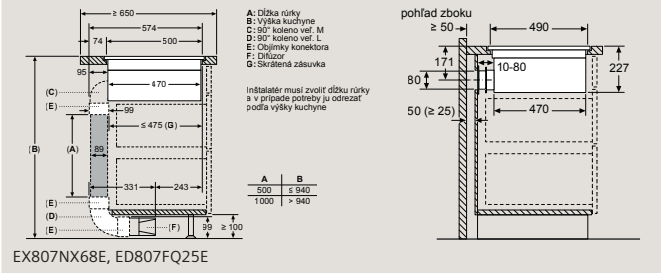

Varné dosky s odsávaním