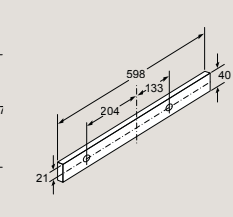

Teleskopický odsávač pár

LI67SA5615

Rozmery v mm