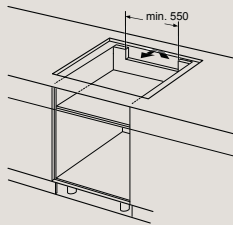

EH877FVC5E

Rozmery v mm