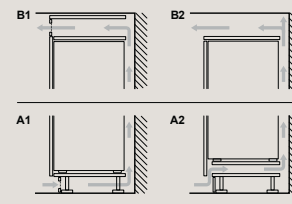

Rozmery v mm