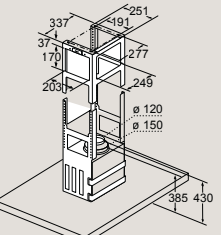

Dekoratívny nástenný odsávač pár

- (1) odvod vzduchu
- (2) cirkulácia
- (3) výstup vzduchu – pri odvedení vzduchu namontovať otvorníky dolu

1. A: Odvod vzduchu
   - B: Zásuvka
2. Od vrchnej hrany mriežky
3. C: Elektrický
   - D: Plynový

spotrebič v cirkulačnej prevádzke bez kanála súprava na cirkulačnú prevádzku je potrebná

LC91KWW62S

Rozmery v mm

Stropný odsávač pár

LR99CQS25

Výpusť ventilátora sa môže otáčať vo všetkých štyroch smeroch

Rozmery v mm

Stropný odsávač pár

LR29CQS25

Výpusť ventilátora sa môže otáčať vo všetkých štyroch smeroch

Rozmery v mm

Stropný odsávač pár

LR97CBS25

Výpusť ventilátora sa môže otáčať vo všetkých štyroch smeroch

Rozmery v mm

Ostrovčekový odsávač pár

LF98BIR55

Rozmery v mm

výškovo nastaviteľná v 20 mm odstupoch (744-1044)

Ostrovčekový odsávač pár

LF91BIV55

Rozmery v mm

výškovo nastaviteľná v 20 mm odstupoch (744-1044)

Stolný odsávač pár

LD88WMM65

Kombinácia s elektrickým varným panelom

Kombinácia s plynovým varným panelom nie je možná. Aby ste zabránili poklesu výkonu, dodržiavajte nasledujúce:

- A: Vráťane 2 mm silikónového tesnenia po celom obvode
- B: 5.5
- C: 9.5

Rozmery v mm