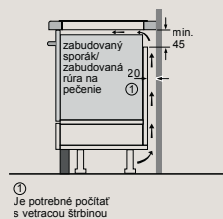

EX807NYV6E

Rozmery v mm