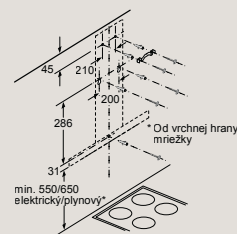

Rozmery v mm