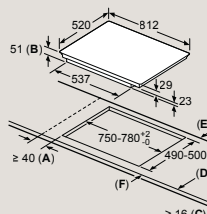

Indukčná varná doska

D	E	F
585-600	50	≥ 35
> 600	≥ 50	≥ 50