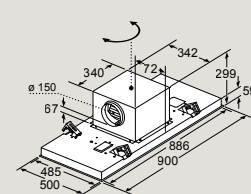

LR97CBS25

Výpusť ventilátora sa môže otáčať vo všetkých štyroch smeroch

Rozmery v mm