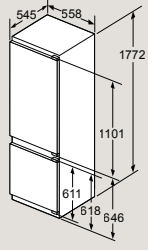

Zabudovaná kombinácia chladnička/mraznička

KI87SSDE0