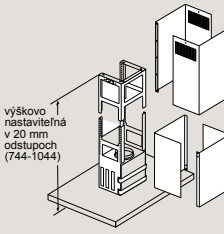

Rozmery v mm

výškovo nastaviteľná v 20 mm odstupoch (744-1044)