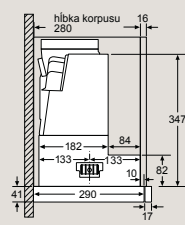

Teleskopický odsávač pár

LI67SA5615

Rozmery v mm