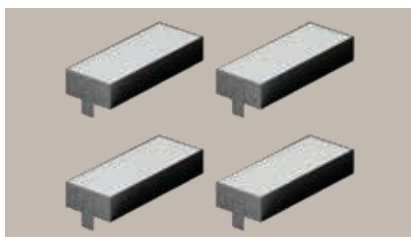

HZ9VEDU0
4 akustické filtre
(na odťah von)