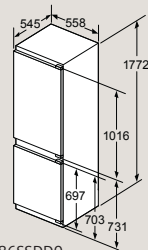

Zabudovaná kombinácia chladnička/mraznička

KI86FHDD0, KI86SSDD0