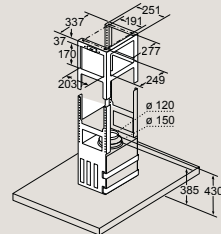

Dekoratívny nástenný odsávač pár

- (1) odvod vzduchu
- (2) cirkulácia
- (3) výstup vzduchu – pri odvedení vzduchu namontovať otvorníky dolu

1. A: Odvod vzduchu
   - B: Zásuvka
2. Od vrchnej hrany mriežky
3. C: Elektrický
   - D: Plynový

spotrebič v cirkulačnej prevádzke bez kanála súprava na cirkulačnú prevádzku je potrebná

LC91KWW62S

Rozmery v mm

Stropný odsávač pár

LR99CQS25

Výpusť ventilátora sa môže otáčať vo všetkých štyroch smeroch

Rozmery v mm

Stropný odsávač pár

LR29CQS25

Výpusť ventilátora sa môže otáčať vo všetkých štyroch smeroch

Rozmery v mm

Stropný odsávač pár

LR97CBS25

Výpusť ventilátora sa môže otáčať vo všetkých štyroch smeroch

Rozmery v mm

Ostrovčekový odsávač pár

LF98BIR55

Rozmery v mm

výškovo nastaviteľná v 20 mm odstupoch (744-1044)

Ostrovčekový odsávač pár

LF91BIV55

Rozmery v mm

výškovo nastaviteľná v 20 mm odstupoch (744-1044)

Stolný odsávač pár

LD88WMM65

Kombinácia s elektrickým varným panelom

Kombinácia s plynovým varným panelom nie je možná. Aby ste zabránili poklesu výkonu, dodržiavajte nasledujúce:

- A: Vráťane 2 mm silikónového tesnenia po celom obvode
- B: 5.5
- C: 9.5

Rozmery v mm