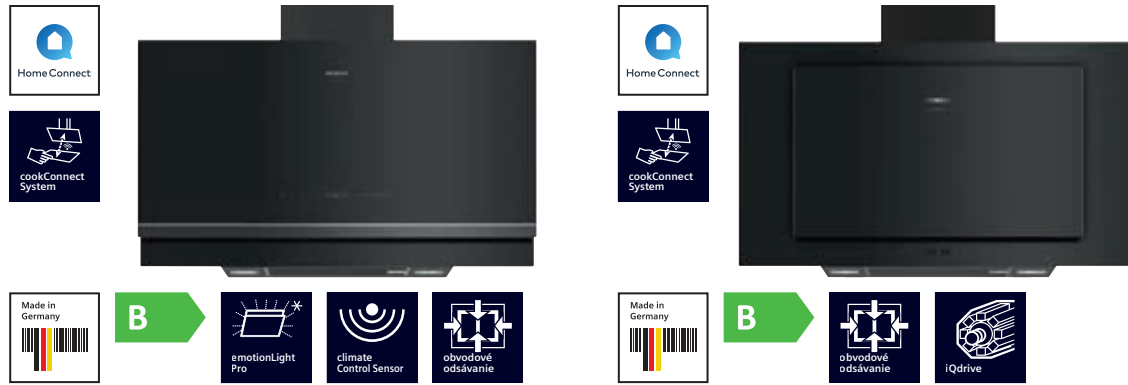

iQ700 | Nástenný odsávač pár, 90 cm
LC97FVW62S čierna/sklo

iQ500 | Nástenný odsávač pár, 90 cm
LC97FLR62S čierna/sklo