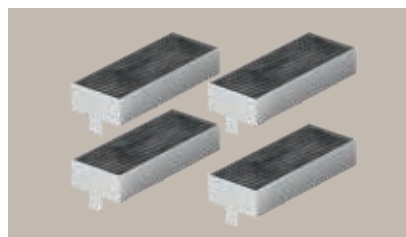

HZ9VDS1
spojovací diel na pripojenie
samčích prvkov plochého potrubia
(samica)

HZ9VRPD1
soklový difúzor

HZ9VRCR1
filter cleanAir Plus

HZ9VEDU0
4 akustické filtre
(na odťah von)

HZ9VRCR1
4 pachové filtre cleanAir Plus
(náhradné)
dostupné od 01/2023