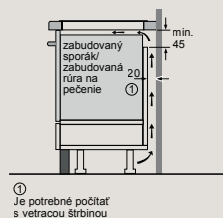

EH677FFC5E

Rozmery v mm