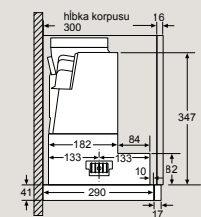

Teleskopický odsávač pár

LI67SA5615

Rozmery v mm