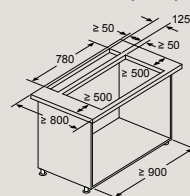

Kombinácia s elektrickým varným panelom

Kombinácia s plynovým varným panelom nie je možná. Aby ste zabránili poklesu výkonu, dodržiavajte nasledujúce: