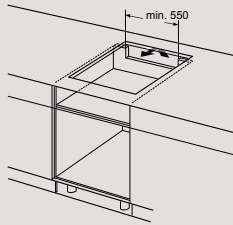

EX677NYV6E

Rozmery v mm