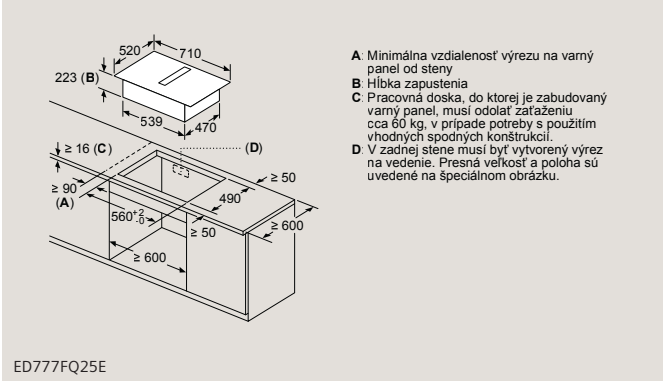

Varné dosky s odsávaním