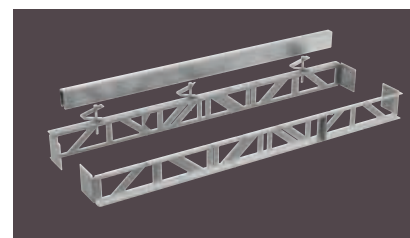

LZ28WWY12 (80 cm)
LZ29WWY12 (90 cm)
spodná konštrukcia

inštalčná súprava na inštaláciu fazetového odsávača pár a varnej dosky do jedného výrezu

iQ700 Ostrovčekový odsávač pár, 90 cm

LF91BUV55 nehrdzavejúca oceľ