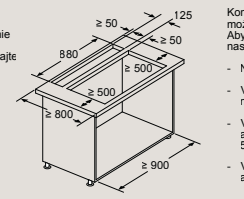

Kombinácia s elektrickým varným panelom

Kombinácia s plynovým varným panelom nie je možná
Aby ste zabránili poklesu výkonu, dodržiavajte nasledujúce:

- Nad spotrebič nemontujte horné skrinky
- Vzdialenosť otvorených policových prvkov nad spotrebičom min. 650 mm (odporúčané)
- Vzdialenosť vľavo/vpravo medzi spotrebičom a stenou/susednou hornou skrinkou min. 500 mm
- Vzdialenosť medzi rámom spotrebiča a stenou min. 50 mm

LD98WMM66

Rozmery v mm