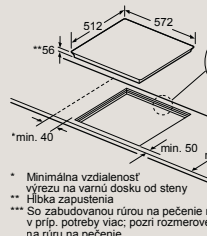

Varná doska flexInduction Plus

1. A: Minimálna vzdialenosť výrezu na varnú dosku od steny
   - B: Hĺbka zapustenia
   - C: Medzera medzi povrchom pracovnej dosky a hornou časťou celej rúry na pečenie musí byť 30 mm. Pozrite si požiadavky na priestor na rúru na pečenie.
   - D: Max. 1 skosenie
   - E: 6,5^{±0,5}
   - F: 5,16^{±1}
   - G: 5,00^{±2}
2. Pracovná doska, do ktorej je inštalovaná varná doska, musí byť min. cca 60 kg; v prípade potreby sa musia použiť vhodné nosné konštrukcie.

D	E	F
585-600	50	≥ 35
> 600	≥ 50	≥ 50