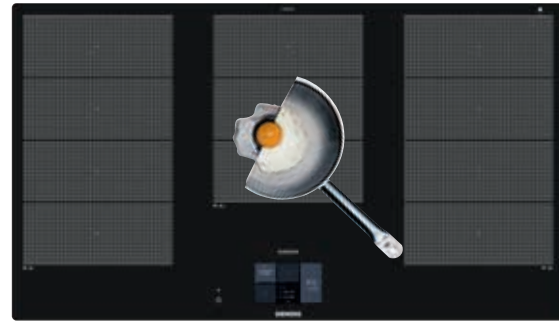

EX907KXX5E