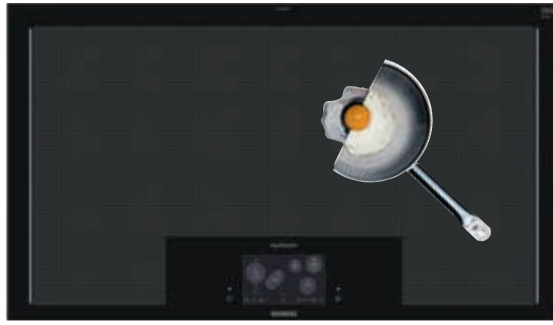

Fazetový dizajn: EZ977KZY1E

Dizajn bez rámčeka:¹⁾EZ907KZY1E (bez obr.)