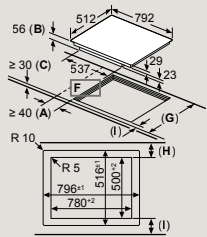

Varná doska flexInduction Plus

F	G	H	I
↑	585-600	50	≥ 35
↑	> 600	≥ 50	≥ 50