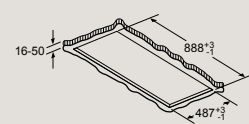

Stropný odsávač pár