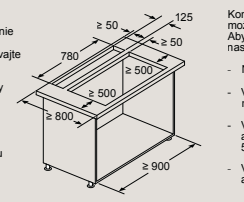

Kombinácia s elektrickým varným panelom

Kombinácia s plynovým varným panelom nie je možná
Aby ste zabránili poklesu výkonu, dodržiavajte nasledujúce:

- Nad spotrebič nemontujte horné skrinky
- Vzdialenosť otvorených policových prvkov nad spotrebičom min. 650 mm (odporúčané)
- Vzdialenosť vľavo/vpravo medzi spotrebičom a stenou/susednou hornou skrinkou min. 500 mm
- Vzdialenosť medzi rámom spotrebiča a stenou min. 50 mm

LD88WMM66

Rozmery v mm