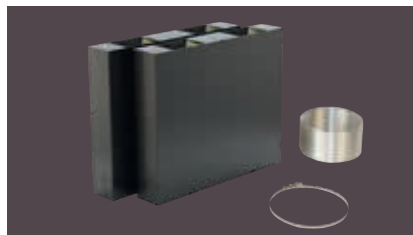

Príslušenstvo ku glassdraftAir

Recirkulačná súprava cleanAir Plus

LZ21WWI16 (80 cm)
LZ21WWI17 (90 cm)
Recirkulačná súprava cleanAir Plus

Štartovacia súprava na prevádzku s recirkuláciou vrátane pachového filtra cleanAir Plus

veľmi efektívne čistí vzduch od pachov, peľov aj rybacej arómy
redukuje vyše 90 % pachov

životnosť filtra cleanAir Plus je minimálne 12–18 mesiacov

inovatívna vrstva antiPollen zadrží časti peľu vo vzduchu a deaktivuje ich

štartovacia súprava na recirkuláciu vzduchu obsahuje 2 plastové puzdrá, 8 pachových filtrov cleanAir Plus, 1 flexibilnú hliníkovú hadicu a 1 hadicovú svorku