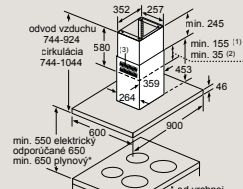

Ostrovčekový odsávač pár

LF98BIR55