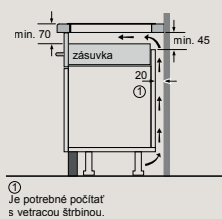

EX807NYV6E

Rozmery v mm