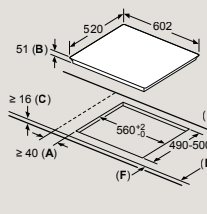

Indukčná varná doska

D	E	F
585-600	50	≥ 35
> 600	≥ 50	≥ 50