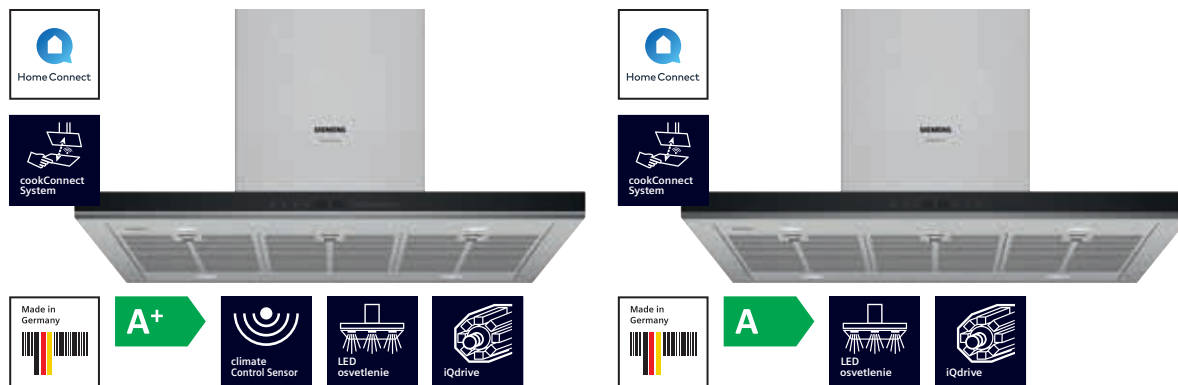

iQ700 Ostrovčekový odsávač pár, 90 cm

LF91BUV55 nehrdzavejúca oceľ

iQ500 Ostrovčekový odsávač pár, 90 cm

LF98BIR55 nehrdzavejúca oceľ