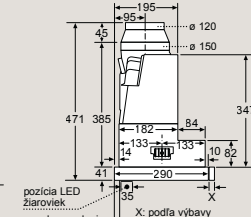

Teleskopický odsávač pár

LI67SA5615

Rozmery v mm