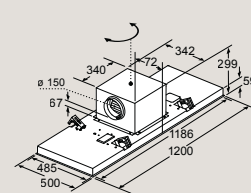

LR29CQS25

Výpusť ventilátora sa môže otáčať vo všetkých štyroch smeroch

Rozmery v mm