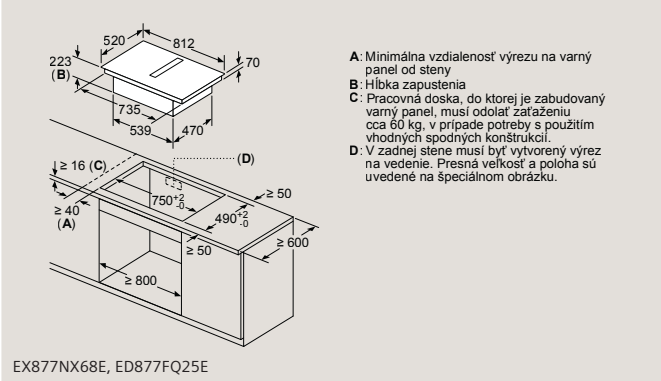

Varné dosky s odsávaním