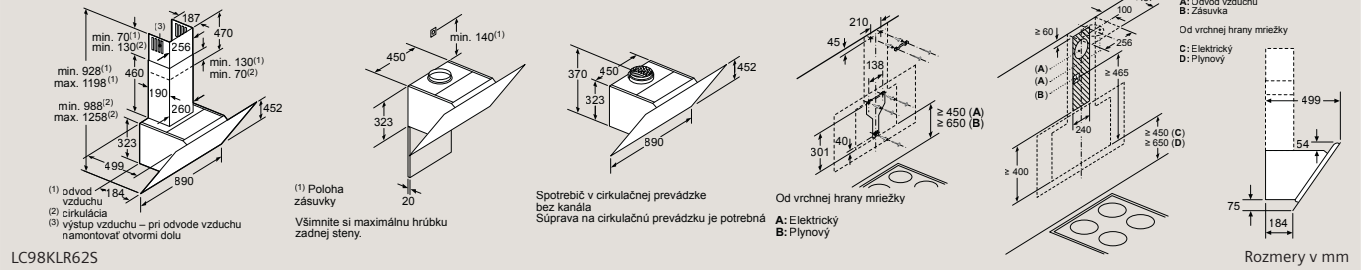

Nástenný odsávač pár

Nástenný odsávač pár

Dekoratívny komínový odsávač pár

Dekoratívny nástenný odsávač pár

Dekoratívny nástenný odsávač pár

Dekoratívny nástenný odsávač pár

- (1) odvod vzduchu
- (2) cirkulácia
- (3) výstup vzduchu – pri odvedení vzduchu namontovať otvorníky dolu