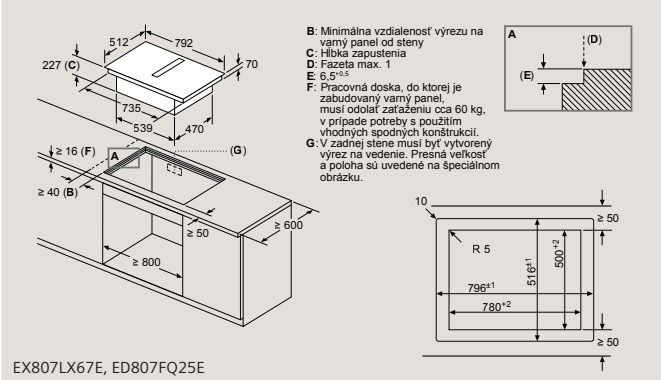

Varné dosky s odsávaním