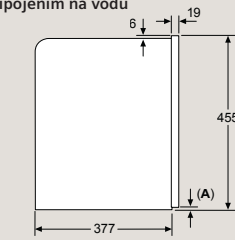

Vstavaný kávovar s pripojením na vodu

CT918L1D0 s prívodom na vodu

A: 7.5 mm