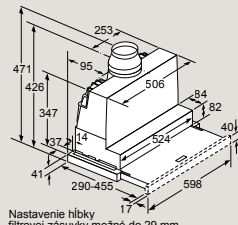

Teleskopický odsávač pár

LI67SA5615

Rozmery v mm