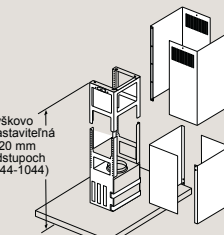

Rozmery v mm

výškovo nastaviteľná v 20 mm odstupoch (744-1044)