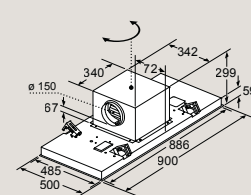

LR99CQS25

Výpusť ventilátora sa môže otáčať vo všetkých štyroch smeroch

Rozmery v mm