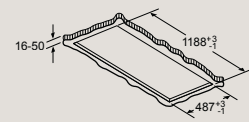

Stropný odsávač pár