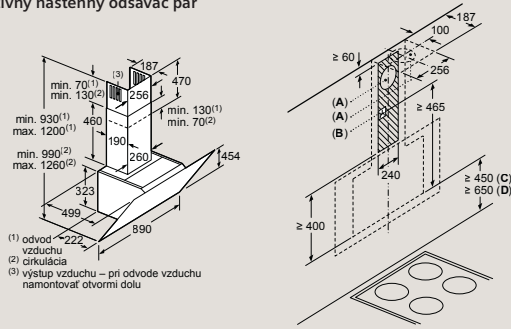

Dekoratívny nástenný odsávač pár

- (1) odvod vzduchu
- (2) cirkulácia
- (3) výstup vzduchu – pri odvedení vzduchu namontovať otvorníky dolu

1. A: Odvod vzduchu
   - B: Zásuvka
2. Od vrchnej hrany mriežky
3. C: Elektrický
   - D: Plynový

spotrebič v cirkulačnej prevádzke bez kanála súprava na cirkulačnú prevádzku je potrebná

LC91KWW62S

Rozmery v mm

Stropný odsávač pár

LR99CQS25

Výpusť ventilátora sa môže otáčať vo všetkých štyroch smeroch

Rozmery v mm

Stropný odsávač pár

LR29CQS25

Výpusť ventilátora sa môže otáčať vo všetkých štyroch smeroch

Rozmery v mm

Stropný odsávač pár

LR97CBS25

Výpusť ventilátora sa môže otáčať vo všetkých štyroch smeroch

Rozmery v mm

Ostrovčekový odsávač pár

LF98BIR55

Rozmery v mm

výškovo nastaviteľná v 20 mm odstupoch (744-1044)

Ostrovčekový odsávač pár

LF91BIV55

Rozmery v mm

výškovo nastaviteľná v 20 mm odstupoch (744-1044)

Stolný odsávač pár

LD88WMM65

Kombinácia s elektrickým varným panelom

Kombinácia s plynovým varným panelom nie je možná. Aby ste zabránili poklesu výkonu, dodržiavajte nasledujúce:

- A: Vráťane 2 mm silikónového tesnenia po celom obvode
- B: 5.5
- C: 9.5

Rozmery v mm