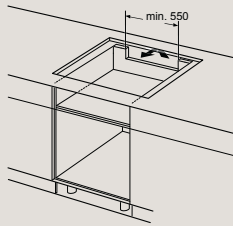

EX807NYV6E

Rozmery v mm