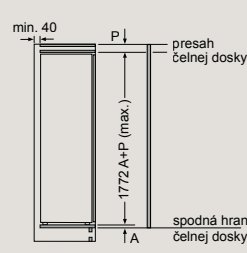

Plne integrovaná umývačka riadu 60 cm – zvýšená výška 86,5 cm

SX87Y801BE

Rozmery v mm

Plne integrovaná umývačka riadu 60 cm – výška 81,5 cm

SN87Y801BE

Rozmery v mm

Plne integrovaná umývačka riadu 60 cm s varioPanty – zvýšená výška 86,5 cm

SX97T800CE, SX75Z801BE

Rozmery v mm

Plne integrovaná umývačka riadu 60 cm s varioPanty – výška 81,5 cm

SN97T800CE, SN75Z801BE

Rozmery v mm

Zabudovaná kombinácia chladnička/mraznička

KI86FHDD0, KI86SSDD0

Uvedené rozmery dvierok platia pre poldrážku dvierok 4 mm.

Odporúčané rozmery medzier na plochy záves

F	R	X
16-19	0-3	2,5
20	0-1	3
21	2-3	2,5
22	0-1	3
22	2-3	2,5
1	1	3,5
2-3	2-3	3

Rozmery v mm

Zabudovaná kombinácia chladnička/mraznička

KI87SSDE0

Uvedené rozmery dvierok platia pre poldrážku dvierok 4 mm.

Odporúčané rozmery medzier na plochy záves

F	R	X
16-19	0-3	2,5
20	0-1	3
21	2-3	2,5
22	0-1	3
22	2-3	2,5
1	1	3,5
2-3	2-3	3

Rozmery v mm

Chladiaci automat

KI81FHDD0

Maximálna prípustná hmotnosť predných častí nábytku

T: Vratane výšky dvierok spotrebiča	Netlmený záves, Dvierka v kg:	tlmený záves, Dvierka v kg:
Závesy v mm:	1500-1750	22
		22

Odporúčané rozmery medzier na plochy záves

F	R	X
16-19	0-3	2,5
20	0-1	3
21	2-3	2,5
22	0-1	3
22	2-3	2,5
1	1	3,5
2-3	2-3	3

Rozmery v mm

Chladiaci automat

Maximálna prípustná hmotnosť čiel kuchynskej linky

A	B	C
1500-1750	22	22
720-1400	19	19
A1	15	19
A2	15	19

KI81FHDD0

Rozmery v mm