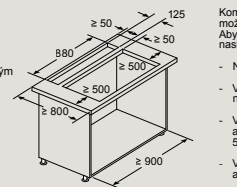

Kombinácia s elektrickým varným panelom