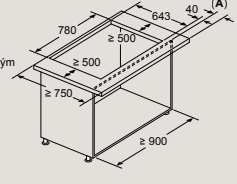

Kombinácia s elektrickým varným panelom

Licujúca montáž