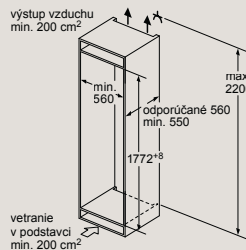

Plne integrovaná umývačka riadu 60 cm – zvýšená výška 86,5 cm

SX87Y801BE

Rozmery v mm

Plne integrovaná umývačka riadu 60 cm – výška 81,5 cm

SN87Y801BE

Rozmery v mm

Plne integrovaná umývačka riadu 60 cm s varioPanty – zvýšená výška 86,5 cm

SX97T800CE, SX75Z801BE

Rozmery v mm

Plne integrovaná umývačka riadu 60 cm s varioPanty – výška 81,5 cm

SN97T800CE, SN75Z801BE

Rozmery v mm

Zabudovaná kombinácia chladnička/mraznička

KI86FHDD0, KI86SSDD0

Uvedené rozmery dvierok platia pre poldrážku dvierok 4 mm.

Odporúčané rozmery medzier na plochy záves

F	R	X
16-19	0-3	2,5
20	0-1	3
21	2-3	2,5
22	0-1	3
22	2-3	2,5
1	1	3,5
2-3	2-3	3

Rozmery v mm

Zabudovaná kombinácia chladnička/mraznička

KI87SSDE0

Uvedené rozmery dvierok platia pre poldrážku dvierok 4 mm.

Odporúčané rozmery medzier na plochy záves

F	R	X
16-19	0-3	2,5
20	0-1	3
21	2-3	2,5
22	0-1	3
22	2-3	2,5
1	1	3,5
2-3	2-3	3

Rozmery v mm

Chladiaci automat

KI81FHDD0

Maximálna prípustná hmotnosť predných častí nábytku

T: Vratane výšky dvierok spotrebiča	Netlmený záves, Dvierka v kg:	tlmený záves, Dvierka v kg:
Závesy v mm:	1500-1750	22
		22

Odporúčané rozmery medzier na plochy záves

F	R	X
16-19	0-3	2,5
20	0-1	3
21	2-3	2,5
22	0-1	3
22	2-3	2,5
1	1	3,5
2-3	2-3	3

Rozmery v mm

Chladiaci automat

Maximálna prípustná hmotnosť čiel kuchynskej linky

A	B	C
1500-1750	22	22
720-1400	19	19
A1	15	19
A2	15	19

KI81FHDD0

Rozmery v mm