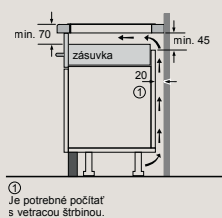

EX607NYV6E

Rozmery v mm