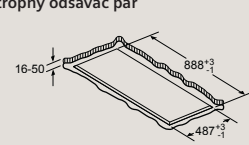

Stropný odsávač pár