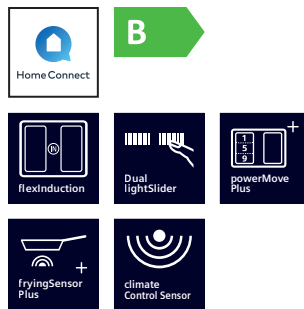

iQ700 | Varná doska inductionAir Plus, 80 cm

Fazetový dizajn: EX877NX68E

Dizajn bez rámčeka:¹⁾EX807NX68E (bez obr.)