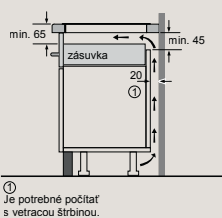

EH677FFC5E

Rozmery v mm