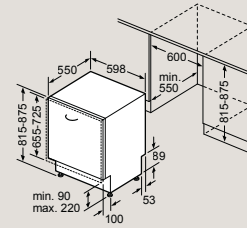

Plne integrovaná umývačka riadu 60 cm – výška 81,5 cm