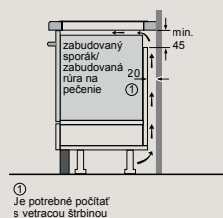

EH877FVC5E

Rozmery v mm