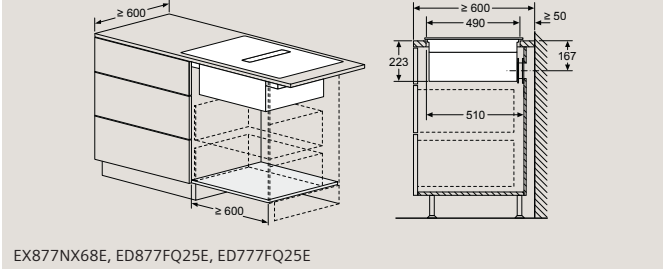

Varné dosky s odsávaním