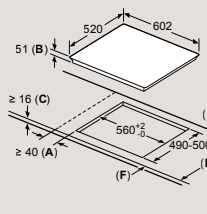

Varná doska flexInduction Plus

D	E	F
585-600	50	≥ 35
> 600	≥ 50	≥ 50