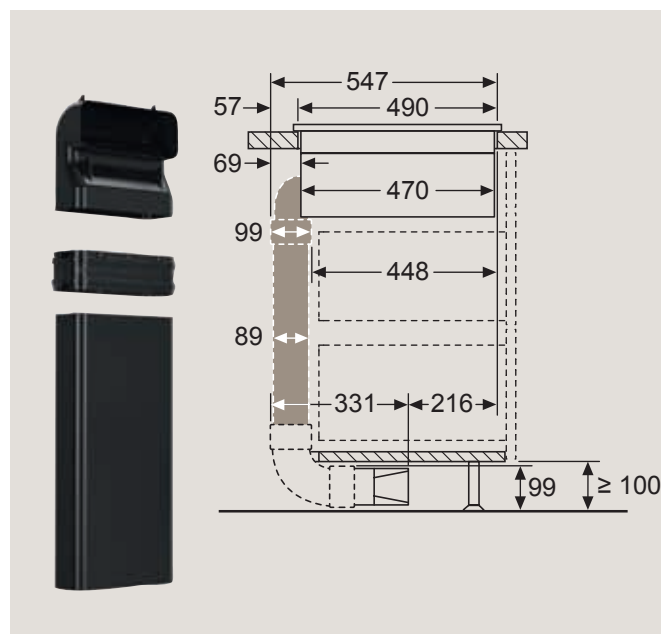

HZ9VDKE1

montážna súprava na odťah pre varné dosky s odsávaním, pre hĺbku pracovnej dosky 60 cm a väčšiu (4× akustické filtre, 1× ploché vertikálne koleno 90° „S“, 1× plochý spojovací diel, 1× ploché potrubie 50 cm)