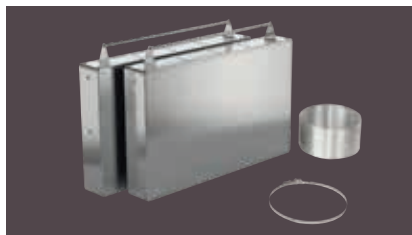

Recirkulačná súprava

LZ21WWJ11 (80 cm)
LZ21WWJ12 (90 cm)
Súprava longLife na recirkuláciu

Regeneračný filter s dlhou životnosťou: spoľahlivo zachycuje pachy na obdobie až do 10 rokov

regeneračný filter longLife s aktívnym uhlím

regeneračný systém long Life recirkulačná súprava obsahuje 2 kazety s filtermi, 1 flexi hliníkovú hadicu a 1 hadicovú svorku
zníženie zápachu o viac ako 80 %