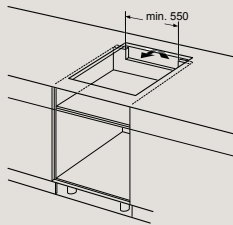

EX607NYV6E

Rozmery v mm