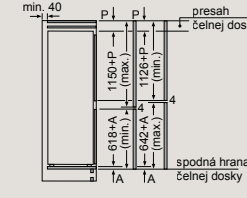

Plne integrovaná umývačka riadu 60 cm – zvýšená výška 86,5 cm

SX87Y801BE

Rozmery v mm

Plne integrovaná umývačka riadu 60 cm – výška 81,5 cm

SN87Y801BE

Rozmery v mm

Plne integrovaná umývačka riadu 60 cm s varioPanty – zvýšená výška 86,5 cm

SX97T800CE, SX75Z801BE

Rozmery v mm

Plne integrovaná umývačka riadu 60 cm s varioPanty – výška 81,5 cm

SN97T800CE, SN75Z801BE

Rozmery v mm

Zabudovaná kombinácia chladnička/mraznička

KI86FHDD0, KI86SSDD0

Uvedené rozmery dvierok platia pre poldrážku dvierok 4 mm.

Odporúčané rozmery medzier na plochy záves

F	R	X
16-19	0-3	2,5
20	0-1	3
21	2-3	2,5
22	0-1	3
22	2-3	2,5
1	1	3,5
2-3	2-3	3

Rozmery v mm

Zabudovaná kombinácia chladnička/mraznička

KI87SSDE0

Uvedené rozmery dvierok platia pre poldrážku dvierok 4 mm.

Odporúčané rozmery medzier na plochy záves

F	R	X
16-19	0-3	2,5
20	0-1	3
21	2-3	2,5
22	0-1	3
22	2-3	2,5
1	1	3,5
2-3	2-3	3

Rozmery v mm

Chladiaci automat

KI81FHDD0

Maximálna prípustná hmotnosť predných častí nábytku

T: Vratane výšky dvierok spotrebiča	Netlmený záves, Dvierka v kg:	tlmený záves, Dvierka v kg:
Závesy v mm:	1500-1750	22
		22

Odporúčané rozmery medzier na plochy záves

F	R	X
16-19	0-3	2,5
20	0-1	3
21	2-3	2,5
22	0-1	3
22	2-3	2,5
1	1	3,5
2-3	2-3	3

Rozmery v mm

Chladiaci automat

Maximálna prípustná hmotnosť čiel kuchynskej linky

A	B	C
1500-1750	22	22
720-1400	19	19
A1	15	19
A2	15	19

KI81FHDD0

Rozmery v mm