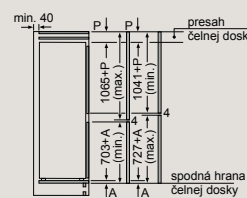

Plne integrovaná umývačka riadu 60 cm – zvýšená výška 86,5 cm

SX87Y801BE

Rozmery v mm

Plne integrovaná umývačka riadu 60 cm – výška 81,5 cm

SN87Y801BE

Rozmery v mm

Plne integrovaná umývačka riadu 60 cm s varioPanty – zvýšená výška 86,5 cm

SX97T800CE, SX75Z801BE

Rozmery v mm

Plne integrovaná umývačka riadu 60 cm s varioPanty – výška 81,5 cm

SN97T800CE, SN75Z801BE

Rozmery v mm

Zabudovaná kombinácia chladnička/mraznička

KI86FHDD0, KI86SSDD0

Uvedené rozmery dvierok platia pre poldrážku dvierok 4 mm.

Odporúčané rozmery medzier na plochy záves

F	R	X
16-19	0-3	2,5
20	0-1	3
21	2-3	2,5
22	0-1	3
22	2-3	2,5
1	1	3,5
2-3	2-3	3

Rozmery v mm

Zabudovaná kombinácia chladnička/mraznička

KI87SSDE0

Uvedené rozmery dvierok platia pre poldrážku dvierok 4 mm.

Odporúčané rozmery medzier na plochy záves

F	R	X
16-19	0-3	2,5
20	0-1	3
21	2-3	2,5
22	0-1	3
22	2-3	2,5
1	1	3,5
2-3	2-3	3

Rozmery v mm

Chladiaci automat

KI81FHDD0

Maximálna prípustná hmotnosť predných častí nábytku

T: Vratane výšky dvierok spotrebiča	Netlmený záves, Dvierka v kg:	tlmený záves, Dvierka v kg:
Závesy v mm:	1500-1750	22
		22

Odporúčané rozmery medzier na plochy záves

F	R	X
16-19	0-3	2,5
20	0-1	3
21	2-3	2,5
22	0-1	3
22	2-3	2,5
1	1	3,5
2-3	2-3	3

Rozmery v mm

Chladiaci automat

Maximálna prípustná hmotnosť čiel kuchynskej linky

A	B	C
1500-1750	22	22
720-1400	19	19
A1	15	19
A2	15	19

KI81FHDD0

Rozmery v mm