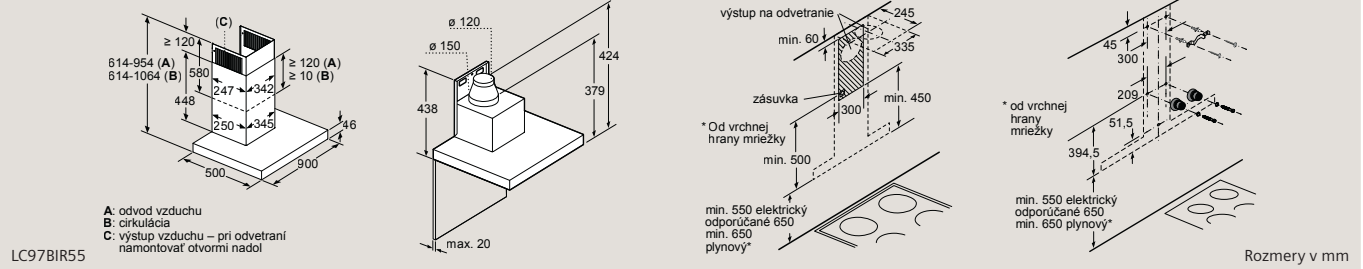

Nástenný odsávač pár