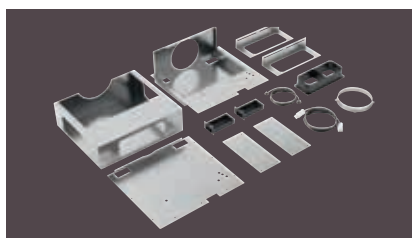

Inštalčné súpravy

LZ21WWM11
inštalčná súprava na inštaláciu vzdialeného motora

obsahuje potrebné inštalčné diely na inštaláciu motora do vzdialenosti 3 m od ventilačnej jednotky