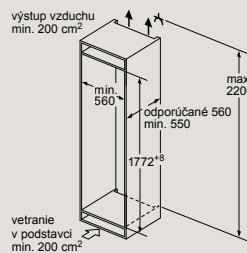

Plne integrovaná umývačka riadu 60 cm – zvýšená výška 86,5 cm

SX87Y801BE

Rozmery v mm

Plne integrovaná umývačka riadu 60 cm – výška 81,5 cm

SN87Y801BE

Rozmery v mm

Plne integrovaná umývačka riadu 60 cm s varioPanty – zvýšená výška 86,5 cm

SX97T800CE, SX75Z801BE

Rozmery v mm

Plne integrovaná umývačka riadu 60 cm s varioPanty – výška 81,5 cm

SN97T800CE, SN75Z801BE

Rozmery v mm

Zabudovaná kombinácia chladnička/mraznička

KI86FHDD0, KI86SSDD0

Uvedené rozmery dvierok platia pre poldrážku dvierok 4 mm.

Odporúčané rozmery medzier na plochy záves

F	R	X
16-19	0-3	2,5
20	0-1	3
21	2-3	2,5
22	0-1	3
22	2-3	2,5
1	1	3,5
2-3	2-3	3

Rozmery v mm

Zabudovaná kombinácia chladnička/mraznička

KI87SSDE0

Uvedené rozmery dvierok platia pre poldrážku dvierok 4 mm.

Odporúčané rozmery medzier na plochy záves

F	R	X
16-19	0-3	2,5
20	0-1	3
21	2-3	2,5
22	0-1	3
22	2-3	2,5
1	1	3,5
2-3	2-3	3

Rozmery v mm

Chladiaci automat

KI81FHDD0

Maximálna prípustná hmotnosť predných častí nábytku

T: Vratane výšky dvierok spotrebiča	Netlmený záves, Dvierka v kg:	tlmený záves, Dvierka v kg:
Závesy v mm:	1500-1750	22
		22

Odporúčané rozmery medzier na plochy záves

F	R	X
16-19	0-3	2,5
20	0-1	3
21	2-3	2,5
22	0-1	3
22	2-3	2,5
1	1	3,5
2-3	2-3	3

Rozmery v mm

Chladiaci automat

Maximálna prípustná hmotnosť čiel kuchynskej linky

A	B	C
1500-1750	22	22
720-1400	19	19
A1	15	19
A2	15	19

KI81FHDD0

Rozmery v mm