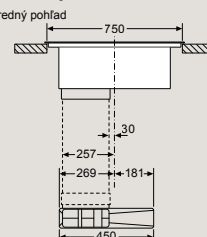

Varné dosky s odsávaním

EX877NX68E, ED807FQ25E