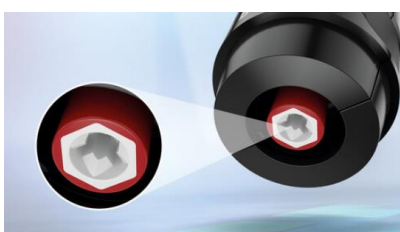

Mixeur plongeant
MSM4B621

ErgoMaster Série 4

Le mixeur plongeant qui sublime vos plats

Obtenez une texture exquise en un instant grâce à son puissant moteur, ses 4 lames aiguisées et ses accessoires. Vos blancs en neige sont légers et aérés, les soupes très onctueuses.

Pied plongeur inox 4 lames aiguisées anti-éclaboussure pour mixer des aliments durs et même piler de la glace.

Fouet 12 brins pour réaliser toutes sortes d'émulsions : blancs en neige, crème chantilly, mayonnaise...

Texture de mixage très fine
4 lames aiguisées en acier
inoxydable et forme de cloche
conçue pour un mixage rapide.

Mixez en tout confort et l'esprit léger

Variateur de vitesse extra large
Pratique pour maîtriser la vitesse
en toute sécurité.

Revêtement SoftTouch
Poignée anti-dérapante même
avec les mains mouillées.

Pied et accessoires éjectables
par simple pression et remise en
place facile.

Engrenage céramique incassable
Transmission parfaite de la
puissance du moteur aux lames.