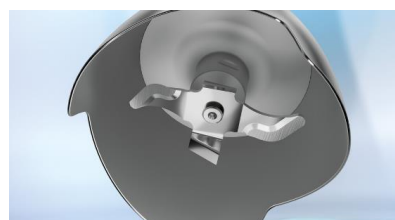

Pied plongeur inox 4 lames aiguisées anti-éclaboussure pour mixer des aliments durs et même piler de la glace.

Fouet 12 brins pour réaliser toutes sortes d'émulsions : blancs en neige, crème chantilly, mayonnaise...

Bol mélangeur gradué de 0,6 L pour mesurer et mélanger directement les aliments.

Mini-hachoir pour hacher finement les ingrédients, herbes, oignons...

BOSCH

Mixeur plongeant
MSM4B621

ErgoMaster Série 4

Obtenez une texture parfaite en un instant

Texture de mixage très fine
4 lames aiguisées en acier
inoxydable et forme de cloche
conçue pour un mixage rapide.

Mixez en tout confort et l'esprit léger

Variateur de vitesse extra large
Pratique pour maîtriser la vitesse
en toute sécurité.

Revêtement SoftTouch
Poignée anti-dérapante même
avec les mains mouillées.

Pied et accessoires éjectables
par simple pression et remise en
place facile.

Engrenage céramique incassable
Transmission parfaite de la
puissance du moteur aux lames.