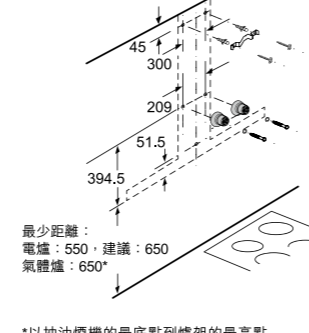

DWB98PR50 90厘米掛牆式煙囪抽油煙機		$14,800
效能	- 適合排煙或再循環排風模式 3段風速加2段特強抽風設定 - EcoSilence Drive™無刷式摩打	
功能	- 電子輕觸式控制 3組1.5瓦LED照明燈 - SoftLight柔光控制功能	
特點	- CruiseControl：清新空氣自動保證* - PerfectAir空氣素質傳感器實現全自動通風 10分鐘延遲關機功能 - 特強抽風自動轉換至普通抽風設定 - 濾網清洗/更換提示 * 僅配搭兼容電磁爐PXY875KW1E	
設計	- 纖薄機身 - LED光條	
技術資料	- 最高排風量：每小時843立方米(EN 61591) 120或150毫米直徑排氣喉 - 額定功率：0.165千瓦(13A) - 產品尺寸(高 x 闊 x 深)： - 排煙模式：614-954 x 900 x 500 毫米 - 循環排風模式：614-1,064 x 900 x 500 毫米	
隨機配件	3個可置洗碗碟機隔油濾網	
可選購配件	- 活性炭循環濾網套裝(DHZ2CB1I4 零售價：$1,000) - 活性炭循環濾網，配搭DHZ2CB1I4(DZZ2CB1B4 零售價：$800) - 內置式CleanAir循環濾網套裝(DWZ0XX0J5 零售價：$2,500) - 可再生活性炭循環濾網*，配搭DWZ0XX0J5 (DZZ0XX0P0 零售價：$1,600) * 最長十年壽命；可再生濾網可以再生最多30次；應每4個月在焗爐中以200°C進行一次再生，假設日常使用約1小時。	
原產地	德國	

香港和澳門地區暫時未能支援Home Connect功能

安裝內置式CleanAir循環濾網套裝

尺寸以毫米為單位

DWB97CM50B 90厘米掛牆式煙囪抽油煙機		$10,800
效能	- 適合排煙或再循環排風模式 3段風速加特強抽風設定 - EcoSilence Drive™無刷式摩打	
功能	- 電子輕觸式控制 3組1.5瓦LED照明燈	
特點	特強抽風自動轉換至普通抽風設定	
設計	纖薄機身	
技術資料	- 最高排風量：每小時721立方米(EN 61591) 120或150毫米直徑排氣喉 - 額定功率：0.145千瓦(13A) - 產品尺寸(高 x 闊 x 深)： - 排煙模式：614-954 x 900 x 500 毫米 - 循環排風模式：614-1,064 x 900 x 500 毫米	
隨機配件	3個可置洗碗碟機隔油濾網	
可選購配件	- 活性炭循環濾網套裝(DHZ2CB1I4 零售價：$1,000) - 活性炭循環濾網，配搭DHZ2CB1I4(DZZ2CB1B4 零售價：$800) - 內置式CleanAir循環濾網套裝(DWZ0XX0J5 零售價：$2,500) - 可再生活性炭循環濾網*，配搭DWZ0XX0J5 (DZZ0XX0P0 零售價：$1,600) * 最長十年壽命；可再生濾網可以再生最多30次；應每4個月在焗爐中以200°C進行一次再生，假設日常使用約1小時。	
原產地	德國	

安裝內置式CleanAir循環濾網套裝

尺寸以毫米為單位