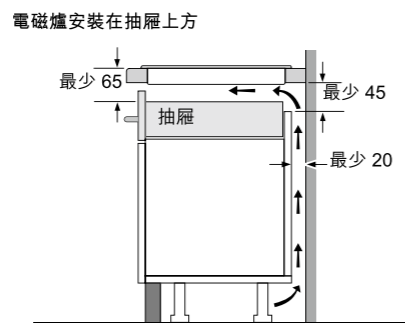

鍋架頂部至台面約 45 毫米

拼湊安裝兩個或多個爐具時

爐頭連接線 (HEZ394301)

當拼湊安裝兩個或多個爐頭時，需要一個或多個爐頭連接線 (2 個爐頭 = 1 個爐頭連接線，3 個爐頭 = 2 個爐頭連接線，以此類推)

拼湊安裝爐頭時，需要一個爐頭連接線 (HEZ394301)

尺寸以毫米為單位

PXX375FB1E 30厘米嵌入式FlexInduction電磁爐 \$21,400																	
操作模式	<ul style="list-style-type: none"> • 2個電磁煮食區 • 1個FlexInduction電磁煮食區 • 17段火力調控 • DirectSelect易選操控 																
功能	<ul style="list-style-type: none"> • QuickStart鍋具感應快速啟動功能 • ReStart記憶重啟功能 																
特點	<ul style="list-style-type: none"> • FlexInduction帶來無限靈活性 • 進階火力加強功能，至多提升50%火力 • 能源消耗顯示 • Count-down計時器 • 廚房鬧鐘 • Count-up計時器 																
設計	<ul style="list-style-type: none"> • SCHOTT CERAN® 陶瓷玻璃爐面 • 前後端斜面，側面不銹鋼嵌條 • 適用於拼湊Domino系列爐具 																
安全功能	<ul style="list-style-type: none"> • 2段餘溫顯示 • 主電源開關 • 自動安全關機 • 小型鍋具感應 • 防濺保護 • 控制面板安全鎖 																
技術資料	<ul style="list-style-type: none"> • 煮食區火力 <table border="1" style="width: 100%;"> <thead> <tr> <th>區域</th> <th>火力 (千瓦)</th> <th>無火力加強 (千瓦)</th> <th>尺寸 (毫米)</th> </tr> </thead> <tbody> <tr> <td>FlexInd.</td> <td>3.7</td> <td>3.3</td> <td>400 x 210</td> </tr> <tr> <td>前</td> <td>3.7</td> <td>2.2</td> <td>200 x 210</td> </tr> <tr> <td>後</td> <td>3.7</td> <td>2.2</td> <td>200 x 210</td> </tr> </tbody> </table> <p>• 最大功率：3.7千瓦(220V/20A單相電接駁)* # 額定功率：3.6千瓦</p> <p>• 尺寸： - 產品(高 x 闊 x 深)： 51(不包括玻璃爐面) x 306 x 527 毫米 - 開孔(闊 x 深)：270 x 490-500 毫米</p>	區域	火力 (千瓦)	無火力加強 (千瓦)	尺寸 (毫米)	FlexInd.	3.7	3.3	400 x 210	前	3.7	2.2	200 x 210	後	3.7	2.2	200 x 210
區域	火力 (千瓦)	無火力加強 (千瓦)	尺寸 (毫米)														
FlexInd.	3.7	3.3	400 x 210														
前	3.7	2.2	200 x 210														
後	3.7	2.2	200 x 210														
可選購配件	<ul style="list-style-type: none"> • 爐頭連接線(HEZ394301 零售價：\$900) • 燒烤板(HEZ390522 零售價：\$3,800) • 鐵板燒(HEZ390512 零售價：\$3,200) • 不銹鋼燒烤盤(HEZ390011 零售價：\$3,000) • 不銹鋼蒸籠(HEZ390012 零售價：\$1,030) 																
原產地	• 西班牙																