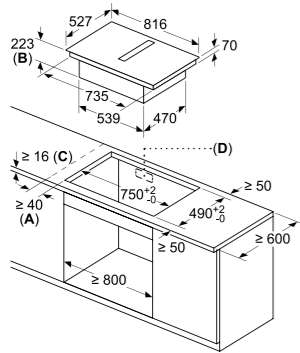

CONNECTED BY
Home Connect

- A:** 台面開孔至牆面的最小距離。
B: 嵌入深度。
C: 安裝爐具的工作台必須能承載約 60 kg 視乎需要加裝合適的底部結構。
D: 外接喉管需在後方開孔。詳情請參閱網上之安裝尺寸圖。

再循環模式(配備外接喉管) 安裝：

工作台深度
≥ 60cm

工作台深度
≥ 70cm

發現更多:

PXX875D67E 80厘米嵌入式抽油煙機電磁爐

\$48,800