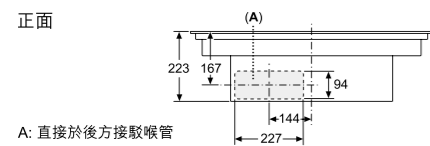

再循環模式(配備外接喉管) 安裝：