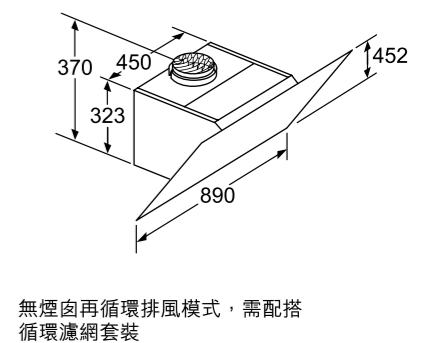

DWK98JQ66 (曜石黑) $19,800 90厘米掛牆斜面抽油煙機 - 顏色玻璃系列	
效能	- 適合排煙或再循環排風模式 3段風速加2段特強抽風設定 - EcoSilence Drive™無刷式摩打
功能	- 電子輕觸式控制及LED光條 2組3瓦LED照明燈 - SoftLight柔光控制功能
特點	- PerfectAir空氣素質傳感器實現全自動通風 - PowerBoost功能可快速確保最佳的廚房空氣質量 - 優化內部設計易於清潔 - 特強抽風自動轉換至普通抽風設定 10分鐘延遲關機功能 - 濾網清洗/更換提示
設計	- 時尚玻璃斜面覆蓋濾網 - 配備曜石黑煙囪 - 無煙囪再循環排風方案* * 需配搭可選購配件 - RimVentilation風槽設計
技術資料	- 最高排風量：每小時836立方米(EN 61591) 120或150毫米直徑排氣喉 - 額定功率：0.166千瓦(13A) - 產品尺寸(高 x 闊 x 深)：928-1,198 (452*) x 890 x 499 毫米 * 無煙囪再循環排風方案
隨機配件	2個可置洗碗碟機隔油濾網
可選購配件	- 無煙囪設計，可再生活性炭循環濾網套裝* (DWZ0AK0R0 零售價：$3,800) - 有煙囪設計，可再生活性炭循環濾網套裝* (DWZ0AK0S0 零售價：$3,800) * 最長十年壽命：可再生濾網(可選購配件)可以再生最多30次：應每4個月在焗爐中以200°C進行一次再生，假設日常使用約1小時。
原產地	德國

DWK97JM20 (北極白) $19,800 90厘米掛牆斜面抽油煙機 - 顏色玻璃系列	
效能	- 適合排煙或再循環排風模式 3段風速加特強抽風設定 - EcoSilence Drive™無刷式摩打
功能	- 電子輕觸式控制 2組1.5瓦LED照明燈
特點	- 優化內部設計易於清潔 - 特強抽風可快速確保最佳的廚房空氣質量
設計	- 時尚玻璃斜面覆蓋濾網 - 無煙囪再循環排風方案* * 需配搭可選購配件 - RimVentilation風槽設計
技術資料	- 最高排風量：每小時722立方米(EN 61591) 120或150毫米直徑排氣喉 - 額定功率：0.143千瓦(13A) - 產品尺寸(高 x 闊 x 深)：928-1,198 (452*) x 890 x 499 毫米 * 無煙囪再循環排風方案
隨機配件	2個可置洗碗碟機隔油濾網
可選購配件	- 無煙囪設計，可再生活性炭循環濾網套裝* (DWZ0AK0R0 零售價：$3,800) - 有煙囪設計，可再生活性炭循環濾網套裝* (DWZ0AK0S0 零售價：$3,800) * 最長十年壽命：可再生濾網(可選購配件)可以再生最多30次：應每4個月在焗爐中以200°C進行一次再生，假設日常使用約1小時。
原產地	德國 * 需預定

尺寸以毫米為單位

尺寸以毫米為單位