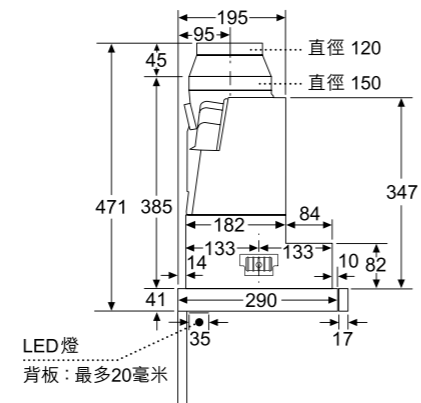

** 配搭隱藏式安裝套裝時：最少350 (DSZ4660)
*** 600是廚櫃外尺寸，廚櫃內尺寸應為562至568

尺寸以毫米為單位