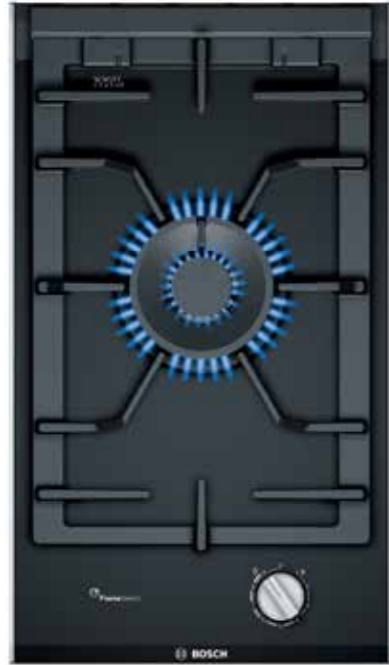

直接在操作面板上選擇合適的火力，無需重複按下+/-鍵。

2段餘溫顯示

清晰顯示烹調區的餘溫：“H” - 餘溫足夠繼續完成烹調或保溫；“h” - 餘溫不足以繼續烹調，但仍需注意有燙手的可能。

鍋托架可置洗碗碟機

所有煮食爐均採用經過特殊塗層處理的鍋托架，可防止變色並放置於洗碗碟機清洗。

PRA3A6B70X 30厘米嵌入式單頭氣體爐 \$13,800	
操作模式	<ul style="list-style-type: none"> FlameSelect : 9段精準控制火力 1個雙環爐頭 可獨立控制內、外環火 單手式旋鈕打火 電動打火 可置洗碗碟機鑄鐵製鍋托架
設計	<ul style="list-style-type: none"> SCHOTT CERAN® 陶瓷玻璃爐面 人體工學設計旋鈕 型格金屬邊 適用於拼湊所有Domino系列爐具
安全功能	<ul style="list-style-type: none"> 安全燃火裝置
技術資料	<ul style="list-style-type: none"> 煤氣設定 爐頭火力 : 5.0千瓦 總功率 : 1.1瓦 (13A plug) 尺寸 : <ul style="list-style-type: none"> 產品(高 x 闊 x 深) : 62(不包括玻璃爐面) x 306 x 527 毫米 開孔(闊 x 深) : 270 x 490-500 毫米
隨機配件	<ul style="list-style-type: none"> 可置洗碗碟機鑄鐵製炒鍋托架 可置洗碗碟機鑄鐵製鍋托架 外置氣體穩壓器
可選購配件	<ul style="list-style-type: none"> 爐頭連接線(HEZ394301 零售價 : \$900)
原產地	<ul style="list-style-type: none"> 西班牙