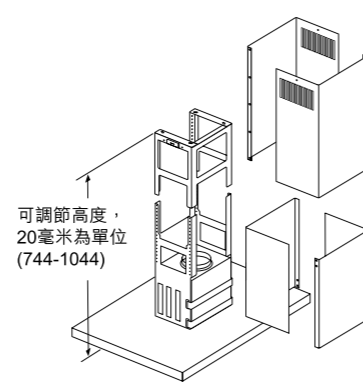

DIB98JQ50B 90厘米島式煙囪抽油煙機		$25,400
效能	- 適合排煙或再循環排風模式 3段風速加2段特強抽風設定 - EcoSilence Drive™無刷式摩打	
功能	- 電子輕觸式控制 4組1.5瓦LED照明燈 - SoftLight柔光控制功能	
特點	- PerfectAir空氣素質傳感器實現全自動通風 10分鐘延遲關機功能 - 特強抽風自動轉換至普通抽風設定 - 濾網清洗/更換提示	
設計	- 纖薄機身 - LED光條	
技術資料	- 最高排風量：每小時867立方米(EN 61591) 120或150毫米直徑排氣喉 - 額定功率：0.166千瓦(13A) - 產品尺寸(高 x 闊 x 深)： - 排煙模式：744-924 x 900 x 600 毫米 - 循環排風模式：744-1,044 x 900 x 600 毫米	
隨機配件	3個可置洗碗碟機隔油濾網	
可選購配件	- 活性炭循環濾網套裝(DIZ2CB114 零售價：$1,000) - 更換用活性炭循環濾網(DZZ2CB1B4 零售價：$800) - CleanAir循環濾網套裝(DIZ2CX5C6 零售價：$3,200) - 可再生活性炭循環濾網*，配搭DIZ2CX5C6 (DZZ0XX0P0 零售價：$1,600) * 最長十年壽命；可再生濾網可以再生最多30次；應每4個月在焗爐中以200°C進行一次再生，假設日常使用約1小時。	
原產地	德國	

* 需預定

尺寸以毫米為單位