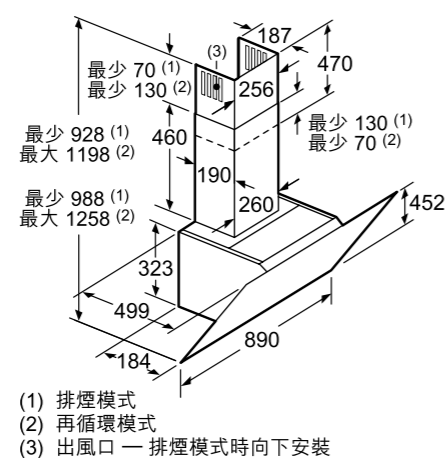

DWK98JQ66 (曜石黑) $19,800 90厘米掛牆斜面抽油煙機 - 顏色玻璃系列	
效能	- 適合排煙或再循環排風模式 3段風速加2段特強抽風設定 - EcoSilence Drive™無刷式摩打
功能	- 電子輕觸式控制及LED光條 2組3瓦LED照明燈 - SoftLight柔光控制功能
特點	- PerfectAir空氣素質傳感器實現全自動通風 - PowerBoost功能可快速確保最佳的廚房空氣質量 - 優化內部設計易於清潔 - 特強抽風自動轉換至普通抽風設定 10分鐘延遲關機功能 - 濾網清洗/更換提示
設計	- 時尚玻璃斜面覆蓋濾網 - 配備曜石黑煙囪 - 無煙囪再循環排風方案* * 需配搭可選購配件 - RimVentilation風槽設計
技術資料	- 最高排風量：每小時836立方米(EN 61591) 120或150毫米直徑排氣喉 - 額定功率：0.166千瓦(13A) - 產品尺寸(高 x 闊 x 深)：928-1,198 (452*) x 890 x 499 毫米 * 無煙囪再循環排風方案
隨機配件	2個可置洗碗碟機隔油濾網
可選購配件	- 無煙囪設計，可再生活性炭循環濾網套裝* (DWZ0AK0R0 零售價：$3,800) - 有煙囪設計，可再生活性炭循環濾網套裝* (DWZ0AK0S0 零售價：$3,800) * 最長十年壽命：可再生濾網(可選購配件)可以再生最多30次：應每4個月在焗爐中以200°C進行一次再生，假設日常使用約1小時。
原產地	德國

DWK97JM20 (北極白) $19,800 90厘米掛牆斜面抽油煙機 - 顏色玻璃系列	
效能	- 適合排煙或再循環排風模式 3段風速加特強抽風設定 - EcoSilence Drive™無刷式摩打
功能	- 電子輕觸式控制 2組1.5瓦LED照明燈
特點	- 優化內部設計易於清潔 - 特強抽風可快速確保最佳的廚房空氣質量
設計	- 時尚玻璃斜面覆蓋濾網 - 無煙囪再循環排風方案* * 需配搭可選購配件 - RimVentilation風槽設計
技術資料	- 最高排風量：每小時722立方米(EN 61591) 120或150毫米直徑排氣喉 - 額定功率：0.143千瓦(13A) - 產品尺寸(高 x 闊 x 深)：928-1,198 (452*) x 890 x 499 毫米 * 無煙囪再循環排風方案
隨機配件	2個可置洗碗碟機隔油濾網
可選購配件	- 無煙囪設計，可再生活性炭循環濾網套裝* (DWZ0AK0R0 零售價：$3,800) - 有煙囪設計，可再生活性炭循環濾網套裝* (DWZ0AK0S0 零售價：$3,800) * 最長十年壽命：可再生濾網(可選購配件)可以再生最多30次：應每4個月在焗爐中以200°C進行一次再生，假設日常使用約1小時。
原產地	德國 * 需預定

尺寸以毫米為單位

尺寸以毫米為單位