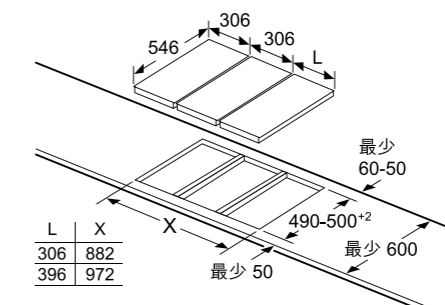

拼湊安裝兩個或多個爐具時

爐頭連接線 (HEZ394301)

當拼湊安裝兩個或多個爐頭時，需要一個或多個爐頭連接線 (2 個爐頭 = 1 個爐頭連接線，3 個爐頭 = 2 個爐頭連接線，以此類推)