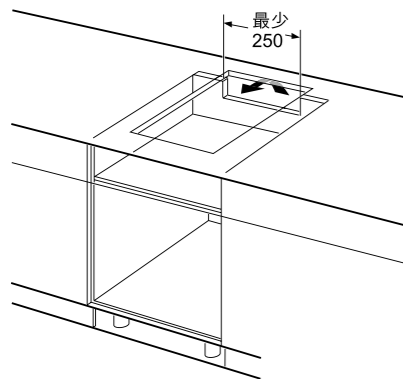

鍋架頂部至台面約 45 毫米

拼湊安裝兩個或多個爐具時

爐頭連接線 (HEZ394301)

當拼湊安裝兩個或多個爐頭時，需要一個或多個爐頭連接線 (2 個爐頭 = 1 個爐頭連接線，3 個爐頭 = 2 個爐頭連接線，以此類推)

拼湊安裝爐頭時，需要一個爐頭連接線 (HEZ394301)

尺寸以毫米為單位

PXX375FB1E 30厘米嵌入式FlexInduction電磁爐 \$21,400																	
操作模式	<ul style="list-style-type: none"> • 2個電磁煮食區 • 1個FlexInduction電磁煮食區 • 17段火力調控 • DirectSelect易選操控 																
功能	<ul style="list-style-type: none"> • QuickStart鍋具感應快速啟動功能 • ReStart記憶重啟功能 																
特點	<ul style="list-style-type: none"> • FlexInduction帶來無限靈活性 • 進階火力加強功能，至多提升50%火力 • 能源消耗顯示 • Count-down計時器 • 廚房鬧鐘 • Count-up計時器 																
設計	<ul style="list-style-type: none"> • SCHOTT CERAN® 陶瓷玻璃爐面 • 前後端斜面，側面不銹鋼嵌條 • 適用於拼湊Domino系列爐具 																
安全功能	<ul style="list-style-type: none"> • 2段餘溫顯示 • 主電源開關 • 自動安全關機 • 小型鍋具感應 • 防濺保護 • 控制面板安全鎖 																
技術資料	<ul style="list-style-type: none"> • 煮食區火力 <table border="1" style="width: 100%;"> <thead> <tr> <th>區域</th> <th>火力 (千瓦)</th> <th>無火力加強 (千瓦)</th> <th>尺寸 (毫米)</th> </tr> </thead> <tbody> <tr> <td>FlexInd.</td> <td>3.7</td> <td>3.3</td> <td>400 x 210</td> </tr> <tr> <td>前</td> <td>3.7</td> <td>2.2</td> <td>200 x 210</td> </tr> <tr> <td>後</td> <td>3.7</td> <td>2.2</td> <td>200 x 210</td> </tr> </tbody> </table> <p>• 最大功率：3.7千瓦(220V/20A單相電接駁)* # 額定功率：3.6千瓦</p> <p>• 尺寸： - 產品(高 x 闊 x 深)： 51(不包括玻璃爐面) x 306 x 527 毫米 - 開孔(闊 x 深)：270 x 490-500 毫米</p>	區域	火力 (千瓦)	無火力加強 (千瓦)	尺寸 (毫米)	FlexInd.	3.7	3.3	400 x 210	前	3.7	2.2	200 x 210	後	3.7	2.2	200 x 210
區域	火力 (千瓦)	無火力加強 (千瓦)	尺寸 (毫米)														
FlexInd.	3.7	3.3	400 x 210														
前	3.7	2.2	200 x 210														
後	3.7	2.2	200 x 210														
可選購配件	<ul style="list-style-type: none"> • 爐頭連接線(HEZ394301 零售價：\$900) • 燒烤板(HEZ390522 零售價：\$3,800) • 鐵板燒(HEZ390512 零售價：\$3,200) • 不銹鋼燒烤盤(HEZ390011 零售價：\$3,000) • 不銹鋼蒸籠(HEZ390012 零售價：\$1,030) 																
原產地	• 西班牙																