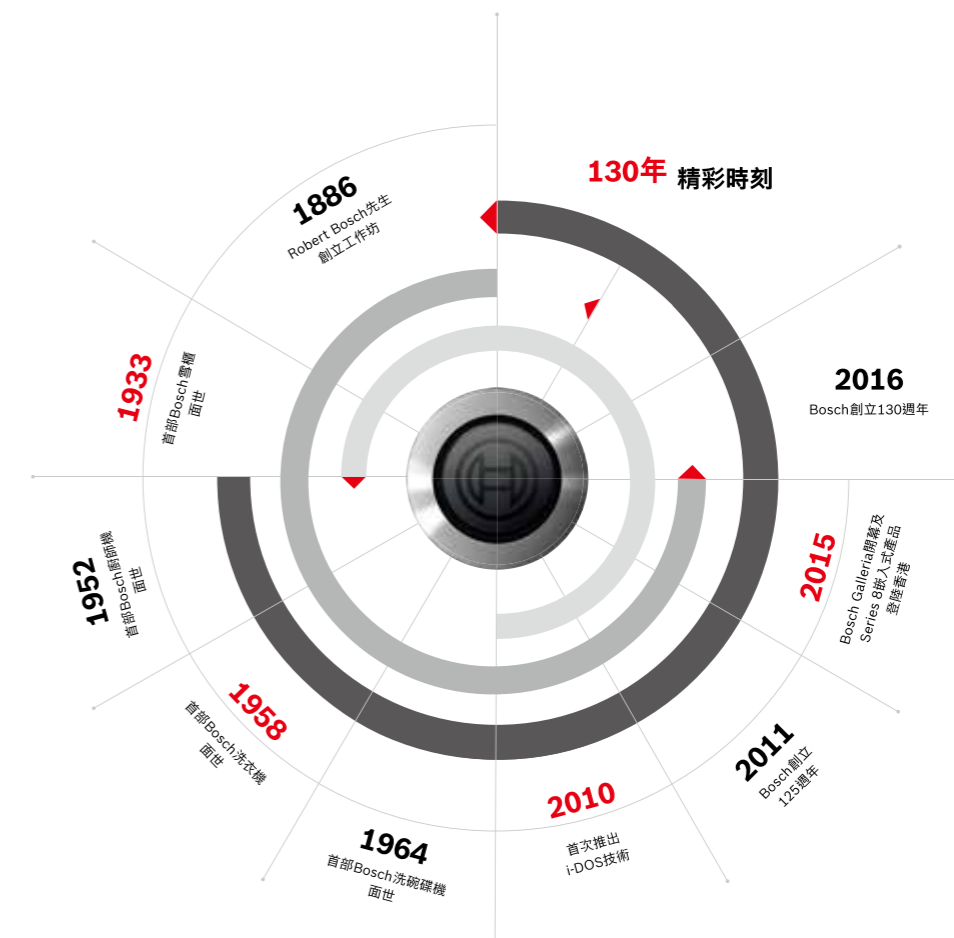

目錄

抽油煙機	12 - 25
煮食爐	26 - 61
嵌入式產品	62 - 63
配件	64 - 65

科技成就生活之美。

130年來，Bosch完美演繹德國工藝與設計。

始創於 1886 年，Bosch 一直是精湛科技及工藝的代名詞。經過不斷的創新改革，結合精密電機工程與電子科技，Bosch 已成為世界工業技術的先驅。Bosch 的家電產品具有簡約而時尚的外型，以簡單的設計及生活美學令廚房躍身為藝術空間。

時至今日，Bosch 已成為歐洲家電領導品牌之一，於香港推出的家電產品種類及款式多元齊備，為消費者提供一系列小型、獨立式以至嵌入式家電，當中更以一站式煮食方案聞名於市場，產品包括深受用家推崇的廚師機，以至專業優質的焗爐、蒸爐、電磁爐、抽油煙機、雪櫃及洗碗碟機，還有一系列家電產品如吸塵機、洗衣機、熨斗及咖啡機等，每個創意設計均滿足不同家居的獨特需要，為客人提供一應俱全的生活方案。

「對客人的承諾，勝過眼前的利益」是品牌創辦人 Robert Bosch 先生的理念，也一直驅使 Bosch 朝著致力開發優質產品並履行社會責任的方向營運。Bosch 一直秉承著尊重人性與自然環境的企業原則，也將其概念反映在企業節能、保存資源、可持續發展的產品及程序上。

Bosch 將繼續為消費者提供高品質與完美科技的產品，務求履行品牌格言「科技成就生活之美」，讓消費者生活變得更加美好。