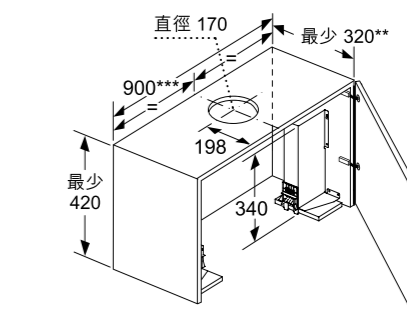

* 以抽油煙機的最底點到爐架的最高點
** 拉敞面板至多可調整29毫米

** 配搭隱藏式安裝套裝時：最少350 (DSZ4660)
*** 600是廚櫃外尺寸，廚櫃內尺寸應為562至568

尺寸以毫米為單位

* 以抽油煙機的最底點到爐架的最高點
** 拉敞面板至多可調整29毫米

在90厘米闊吊櫃中安裝時，需使用專用安裝組合。兩個安裝支架分別用螺絲固定在吊櫃的左右兩側。請參照安裝手冊。

** 配搭隱藏式安裝套裝時：最少350 (DSZ4961)
*** 600 (900)是廚櫃外尺寸，廚櫃內尺寸應為562至568 (862至868)