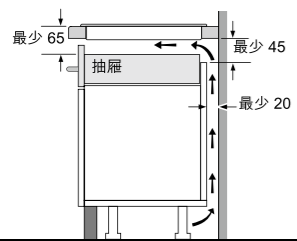

電磁爐安裝在燜爐上方