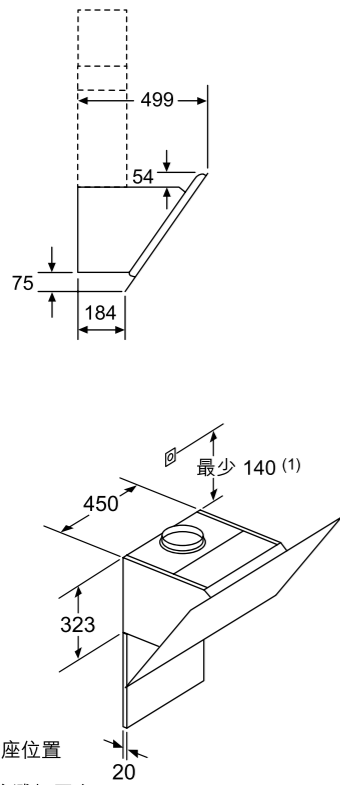

DWK98JQ66 (曜石黑) $19,800 90厘米掛牆斜面抽油煙機 - 顏色玻璃系列	
效能	- 適合排煙或再循環排風模式 3段風速加2段特強抽風設定 - EcoSilence Drive™無刷式摩打
功能	- 電子輕觸式控制及LED光條 2組3瓦LED照明燈 - SoftLight柔光控制功能
特點	- PerfectAir空氣素質傳感器實現全自動通風 - PowerBoost功能可快速確保最佳的廚房空氣質量 - 優化內部設計易於清潔 - 特強抽風自動轉換至普通抽風設定 10分鐘延遲關機功能 - 濾網清洗/更換提示
設計	- 時尚玻璃斜面覆蓋濾網 - 配備曜石黑煙囪 - 無煙囪再循環排風方案* * 需配搭可選購配件 - RimVentilation風槽設計
技術資料	- 最高排風量：每小時836立方米(EN 61591) 120或150毫米直徑排氣喉 - 額定功率：0.166千瓦(13A) - 產品尺寸(高 x 闊 x 深)：928-1,198 (452*) x 890 x 499 毫米 * 無煙囪再循環排風方案
隨機配件	2個可置洗碗碟機隔油濾網
可選購配件	- 無煙囪設計，可再生活性炭循環濾網套裝* (DWZ0AK0R0 零售價：$3,800) - 有煙囪設計，可再生活性炭循環濾網套裝* (DWZ0AK0S0 零售價：$3,800) * 最長十年壽命：可再生濾網(可選購配件)可以再生最多30次：應每4個月在焗爐中以200°C進行一次再生，假設日常使用約1小時。
原產地	德國

DWK97JM20 (北極白) $19,800 90厘米掛牆斜面抽油煙機 - 顏色玻璃系列	
效能	- 適合排煙或再循環排風模式 3段風速加特強抽風設定 - EcoSilence Drive™無刷式摩打
功能	- 電子輕觸式控制 2組1.5瓦LED照明燈
特點	- 優化內部設計易於清潔 - 特強抽風可快速確保最佳的廚房空氣質量
設計	- 時尚玻璃斜面覆蓋濾網 - 無煙囪再循環排風方案* * 需配搭可選購配件 - RimVentilation風槽設計
技術資料	- 最高排風量：每小時722立方米(EN 61591) 120或150毫米直徑排氣喉 - 額定功率：0.143千瓦(13A) - 產品尺寸(高 x 闊 x 深)：928-1,198 (452*) x 890 x 499 毫米 * 無煙囪再循環排風方案
隨機配件	2個可置洗碗碟機隔油濾網
可選購配件	- 無煙囪設計，可再生活性炭循環濾網套裝* (DWZ0AK0R0 零售價：$3,800) - 有煙囪設計，可再生活性炭循環濾網套裝* (DWZ0AK0S0 零售價：$3,800) * 最長十年壽命：可再生濾網(可選購配件)可以再生最多30次：應每4個月在焗爐中以200°C進行一次再生，假設日常使用約1小時。
原產地	德國 * 需預定

尺寸以毫米為單位

尺寸以毫米為單位