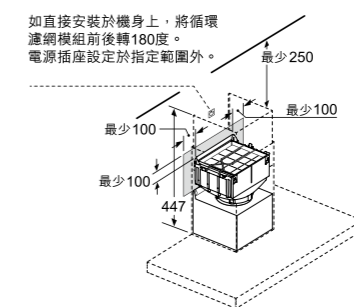

安裝內置式CleanAir循環濾網套裝