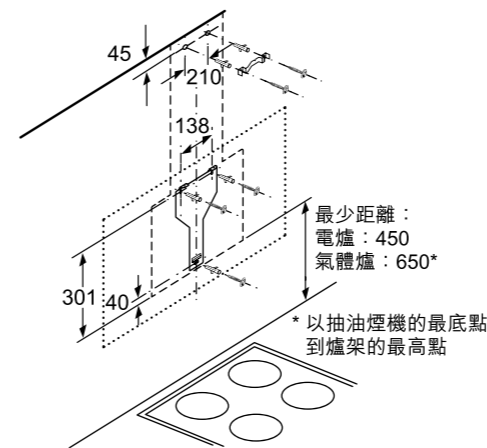

DWK98JQ66 (曜石黑) $19,800 90厘米掛牆斜面抽油煙機 - 顏色玻璃系列	
效能	- 適合排煙或再循環排風模式 3段風速加2段特強抽風設定 - EcoSilence Drive™無刷式摩打
功能	- 電子輕觸式控制及LED光條 2組3瓦LED照明燈 - SoftLight柔光控制功能
特點	- PerfectAir空氣素質傳感器實現全自動通風 - PowerBoost功能可快速確保最佳的廚房空氣質量 - 優化內部設計易於清潔 - 特強抽風自動轉換至普通抽風設定 10分鐘延遲關機功能 - 濾網清洗/更換提示
設計	- 時尚玻璃斜面覆蓋濾網 - 配備曜石黑煙囪 - 無煙囪再循環排風方案* * 需配搭可選購配件 - RimVentilation風槽設計
技術資料	- 最高排風量：每小時836立方米(EN 61591) 120或150毫米直徑排氣喉 - 額定功率：0.166千瓦(13A) - 產品尺寸(高 x 闊 x 深)：928-1,198 (452*) x 890 x 499 毫米 * 無煙囪再循環排風方案
隨機配件	2個可置洗碗碟機隔油濾網
可選購配件	- 無煙囪設計，可再生活性炭循環濾網套裝* (DWZ0AK0R0 零售價：$3,800) - 有煙囪設計，可再生活性炭循環濾網套裝* (DWZ0AK0S0 零售價：$3,800) * 最長十年壽命：可再生濾網(可選購配件)可以再生最多30次：應每4個月在焗爐中以200°C進行一次再生，假設日常使用約1小時。
原產地	德國

DWK97JM20 (北極白) $19,800 90厘米掛牆斜面抽油煙機 - 顏色玻璃系列	
效能	- 適合排煙或再循環排風模式 3段風速加特強抽風設定 - EcoSilence Drive™無刷式摩打
功能	- 電子輕觸式控制 2組1.5瓦LED照明燈
特點	- 優化內部設計易於清潔 - 特強抽風可快速確保最佳的廚房空氣質量
設計	- 時尚玻璃斜面覆蓋濾網 - 無煙囪再循環排風方案* * 需配搭可選購配件 - RimVentilation風槽設計
技術資料	- 最高排風量：每小時722立方米(EN 61591) 120或150毫米直徑排氣喉 - 額定功率：0.143千瓦(13A) - 產品尺寸(高 x 闊 x 深)：928-1,198 (452*) x 890 x 499 毫米 * 無煙囪再循環排風方案
隨機配件	2個可置洗碗碟機隔油濾網
可選購配件	- 無煙囪設計，可再生活性炭循環濾網套裝* (DWZ0AK0R0 零售價：$3,800) - 有煙囪設計，可再生活性炭循環濾網套裝* (DWZ0AK0S0 零售價：$3,800) * 最長十年壽命：可再生濾網(可選購配件)可以再生最多30次：應每4個月在焗爐中以200°C進行一次再生，假設日常使用約1小時。
原產地	德國 * 需預定

尺寸以毫米為單位

尺寸以毫米為單位