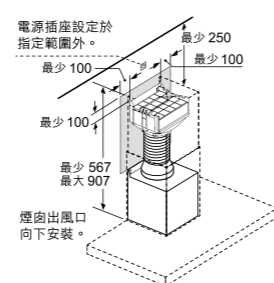

安裝內置式CleanAir循環濾網套裝

尺寸以毫米為單位