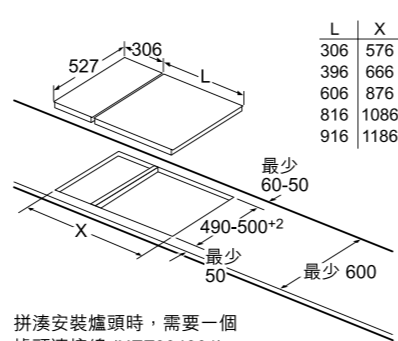

直接在操作面板上選擇合適的火力，無需重複按下+/-鍵。

2段餘溫顯示

清晰顯示烹調區的餘溫：“H” - 餘溫足夠繼續完成烹調或保溫；“h” - 餘溫不足以繼續烹調，但仍需注意有燙手的可能。

鍋托架可置洗碗碟機

所有煮食爐均採用經過特殊塗層處理的鍋托架，可防止變色並放置於洗碗碟機清洗。

PRA3A6B70X 30厘米嵌入式單頭氣體爐 \$13,800	
操作模式	<ul style="list-style-type: none"> FlameSelect : 9段精準控制火力 1個雙環爐頭 可獨立控制內、外環火 單手式旋鈕打火 電動打火 可置洗碗碟機鑄鐵製鍋托架
設計	<ul style="list-style-type: none"> SCHOTT CERAN® 陶瓷玻璃爐面 人體工學設計旋鈕 型格金屬邊 適用於拼湊所有Domino系列爐具
安全功能	<ul style="list-style-type: none"> 安全燃火裝置
技術資料	<ul style="list-style-type: none"> 煤氣設定 爐頭火力 : 5.0千瓦 總功率 : 1.1瓦 (13A plug) 尺寸 : <ul style="list-style-type: none"> 產品(高 x 闊 x 深) : 62(不包括玻璃爐面) x 306 x 527 毫米 開孔(闊 x 深) : 270 x 490-500 毫米
隨機配件	<ul style="list-style-type: none"> 可置洗碗碟機鑄鐵製炒鍋托架 可置洗碗碟機鑄鐵製鍋托架 外置氣體穩壓器
可選購配件	<ul style="list-style-type: none"> 爐頭連接線(HEZ394301 零售價 : \$900)
原產地	<ul style="list-style-type: none"> 西班牙

鍋架頂部至台面約 59 毫米

拼湊安裝兩個或多個爐具時

爐頭連接線 (HEZ394301)

當拼湊安裝兩個或多個爐頭時，需要一個或多個爐頭連接線 (2 個爐頭 = 1 個爐頭連接線，3 個爐頭 = 2 個爐頭連接線，以此類推)

拼湊安裝爐頭時，需要一個爐頭連接線 (HEZ394301)

尺寸以毫米為單位

PRB3A6B70X 30厘米嵌入式雙頭氣體爐 \$12,800									
操作模式	<ul style="list-style-type: none"> FlameSelect : 9段精準控制火力 2個單環爐頭 單手式旋鈕打火 電動打火 								
設計	<ul style="list-style-type: none"> SCHOTT CERAN® 陶瓷玻璃爐面 人體工學設計旋鈕 型格金屬邊 適用於拼湊所有Domino系列爐具 								
安全功能	<ul style="list-style-type: none"> 安全燃火裝置 								
技術資料	<ul style="list-style-type: none"> 煤氣設定 爐頭火力 <table border="1"> <tr> <th>爐頭</th> <th>火力 (千瓦)</th> </tr> <tr> <td>前 - 標準爐頭</td> <td>1.9</td> </tr> <tr> <td>後 - 高速爐頭</td> <td>2.8</td> </tr> <tr> <td>總火力</td> <td>4.7</td> </tr> </table> <ul style="list-style-type: none"> 總功率 : 1.1瓦 (13A plug) 尺寸 : <ul style="list-style-type: none"> 產品(高 x 闊 x 深) : 62(不包括玻璃爐面) x 306 x 527 毫米 開孔(闊 x 深) : 270 x 490-500 毫米 	爐頭	火力 (千瓦)	前 - 標準爐頭	1.9	後 - 高速爐頭	2.8	總火力	4.7
爐頭	火力 (千瓦)								
前 - 標準爐頭	1.9								
後 - 高速爐頭	2.8								
總火力	4.7								
隨機配件	<ul style="list-style-type: none"> 可置洗碗碟機鑄鐵製鍋托架 外置氣體穩壓器 								
可選購配件	<ul style="list-style-type: none"> 爐頭連接線(HEZ394301 零售價 : \$900) 								
原產地	<ul style="list-style-type: none"> 西班牙 								