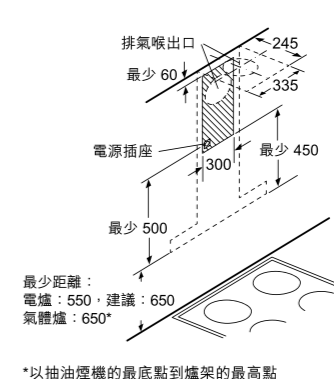

香港和澳門地區暫時未能支援Home Connect功能

安裝內置式CleanAir循環濾網套裝

尺寸以毫米為單位

DWB97CM50B 90厘米掛牆式煙囪抽油煙機		\$10,800
效能	<ul style="list-style-type: none"> 適合排煙或再循環排風模式 3段風速加特強抽風設定 EcoSilence Drive™無刷式摩打 	
功能	<ul style="list-style-type: none"> 電子輕觸式控制 3組1.5瓦LED照明燈 	
特點	<ul style="list-style-type: none"> 特強抽風自動轉換至普通抽風設定 	
設計	<ul style="list-style-type: none"> 纖薄機身 	
技術資料	<ul style="list-style-type: none"> 最高排風量：每小時721立方米(EN 61591) 120或150毫米直徑排氣喉 額定功率：0.145千瓦(13A) 產品尺寸(高 x 闊 x 深)： <ul style="list-style-type: none"> - 排煙模式：614-954 x 900 x 500 毫米 - 循環排風模式：614-1,064 x 900 x 500 毫米 	
隨機配件	<ul style="list-style-type: none"> 3個可置洗碗碟機隔油濾網 	
可選購配件	<ul style="list-style-type: none"> 活性炭循環濾網套裝(DHZ2CB1I4 零售價：\$1,000) 活性炭循環濾網，配搭DHZ2CB1I4(DZZ2CB1B4 零售價：\$800) 內置式CleanAir循環濾網套裝(DWZ0XX0J5 零售價：\$2,500) 可再生活性炭循環濾網*，配搭DWZ0XX0J5 (DZZ0XX0P0 零售價：\$1,600) <p>* 最長十年壽命；可再生濾網可以再生最多30次；應每4個月在焗爐中以200°C進行一次再生，假設日常使用約1小時。</p>	
原產地	<ul style="list-style-type: none"> 德國 	