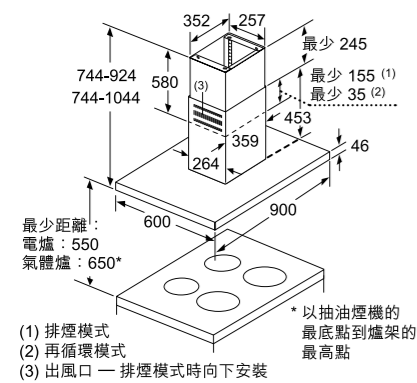

DIB98JQ50B 90厘米島式煙囪抽油煙機		$25,400
效能	- 適合排煙或再循環排風模式 3段風速加2段特強抽風設定 - EcoSilence Drive™無刷式摩打	
功能	- 電子輕觸式控制 4組1.5瓦LED照明燈 - SoftLight柔光控制功能	
特點	- PerfectAir空氣素質傳感器實現全自動通風 10分鐘延遲關機功能 - 特強抽風自動轉換至普通抽風設定 - 濾網清洗/更換提示	
設計	- 纖薄機身 - LED光條	
技術資料	- 最高排風量：每小時867立方米(EN 61591) 120或150毫米直徑排氣喉 - 額定功率：0.166千瓦(13A) - 產品尺寸(高 x 闊 x 深)： - 排煙模式：744-924 x 900 x 600 毫米 - 循環排風模式：744-1,044 x 900 x 600 毫米	
隨機配件	3個可置洗碗碟機隔油濾網	
可選購配件	- 活性炭循環濾網套裝(DIZ2CB114 零售價：$1,000) - 更換用活性炭循環濾網(DZZ2CB1B4 零售價：$800) - CleanAir循環濾網套裝(DIZ2CX5C6 零售價：$3,200) - 可再生活性炭循環濾網*，配搭DIZ2CX5C6 (DZZ0XX0P0 零售價：$1,600) * 最長十年壽命；可再生濾網可以再生最多30次；應每4個月在焗爐中以200°C進行一次再生，假設日常使用約1小時。	
原產地	德國	

* 需預定

尺寸以毫米為單位