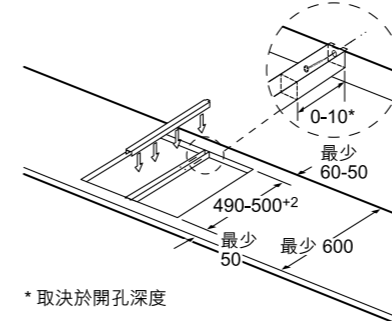

拼湊安裝兩個或多個爐具時

爐頭連接線 (HEZ394301)

當拼湊安裝兩個或多個爐頭時，需要一個或多個爐頭連接線 (2 個爐頭 = 1 個爐頭連接線，3 個爐頭 = 2 個爐頭連接線，以此類推)