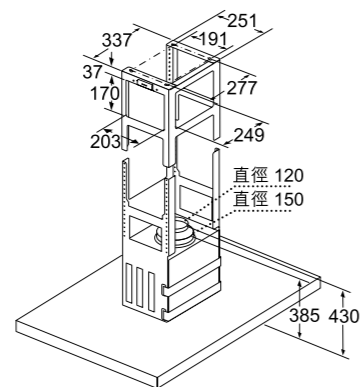

DIB98JQ50B 90厘米島式煙囪抽油煙機		$25,400
效能	- 適合排煙或再循環排風模式 3段風速加2段特強抽風設定 - EcoSilence Drive™無刷式摩打	
功能	- 電子輕觸式控制 4組1.5瓦LED照明燈 - SoftLight柔光控制功能	
特點	- PerfectAir空氣素質傳感器實現全自動通風 10分鐘延遲關機功能 - 特強抽風自動轉換至普通抽風設定 - 濾網清洗/更換提示	
設計	- 纖薄機身 - LED光條	
技術資料	- 最高排風量：每小時867立方米(EN 61591) 120或150毫米直徑排氣喉 - 額定功率：0.166千瓦(13A) - 產品尺寸(高 x 闊 x 深)： - 排煙模式：744-924 x 900 x 600 毫米 - 循環排風模式：744-1,044 x 900 x 600 毫米	
隨機配件	3個可置洗碗碟機隔油濾網	
可選購配件	- 活性炭循環濾網套裝(DIZ2CB114 零售價：$1,000) - 更換用活性炭循環濾網(DZZ2CB1B4 零售價：$800) - CleanAir循環濾網套裝(DIZ2CX5C6 零售價：$3,200) - 可再生活性炭循環濾網*，配搭DIZ2CX5C6 (DZZ0XX0P0 零售價：$1,600) * 最長十年壽命；可再生濾網可以再生最多30次；應每4個月在焗爐中以200°C進行一次再生，假設日常使用約1小時。	
原產地	德國	

* 需預定

尺寸以毫米為單位