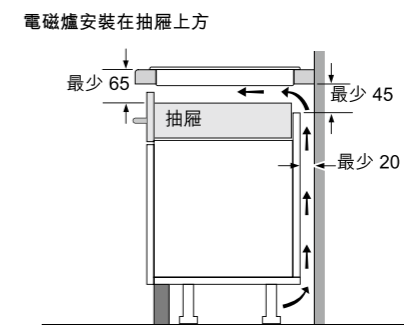

PIB375FB1E 30厘米嵌入式雙頭電磁爐 $18,400	
操作模式	• 2個電磁煮食區 • 17段火力調控 • DirectSelect易選操控
功能	• QuickStart鍋具感應快速啟動功能 • ReStart記憶重啟功能
特點	• 進階火力加強功能，至多提升50%火力 • 能源消耗顯示 • Count-down計時器 • 廚房鬧鐘 • Count-up計時器
設計	• SCHOTT CERAN® 陶瓷玻璃爐面 • 前後端斜面，側面不銹鋼嵌條 • 適用於拼湊Domino系列爐具
安全功能	• 2段餘溫顯示 • 主電源開關 • 自動安全關機 • 小型鍋具感應 • 防濺保護 • 控制面板安全鎖
技術資料	• 煮食區火力 <table border="1" style="width: 100%;"> <thead> <tr> <th>區域</th> <th>火力 (千瓦)</th> <th>無火力加強 (千瓦)</th> <th>尺寸 (毫米)</th> </tr> </thead> <tbody> <tr> <td>前</td> <td>3.7</td> <td>2.2</td> <td>210</td> </tr> <tr> <td>後</td> <td>2.2</td> <td>1.4</td> <td>145</td> </tr> </tbody> </table> • 最大功率：3.7千瓦(220V/20A單相電接駁)* # 額定功率：3.6千瓦 • 尺寸： - 產品(高 x 闊 x 深)： 51(不包括玻璃爐面) x 306 x 527 毫米 - 開孔(闊 x 深)：270 x 490-500 毫米
可選購配件	• 爐頭連接線(HEZ394301 零售價：$900)
原產地	• 西班牙