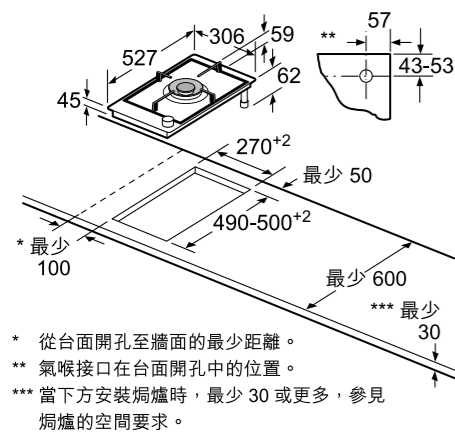

直接在操作面板上選擇合適的火力，無需重複按下+/-鍵。

2段餘溫顯示

清晰顯示烹調區的餘溫：“H” - 餘溫足夠繼續完成烹調或保溫；“h” - 餘溫不足以繼續烹調，但仍需注意有燙手的可能。

鍋托架可置洗碗碟機

所有煮食爐均採用經過特殊塗層處理的鍋托架，可防止變色並放置於洗碗碟機清洗。

PRA3A6B70X 30厘米嵌入式單頭氣體爐 \$13,800	
操作模式	<ul style="list-style-type: none"> FlameSelect : 9段精準控制火力 1個雙環爐頭 可獨立控制內、外環火 單手式旋鈕打火 電動打火 可置洗碗碟機鑄鐵製鍋托架
設計	<ul style="list-style-type: none"> SCHOTT CERAN® 陶瓷玻璃爐面 人體工學設計旋鈕 型格金屬邊 適用於拼湊所有Domino系列爐具
安全功能	<ul style="list-style-type: none"> 安全燃火裝置
技術資料	<ul style="list-style-type: none"> 煤氣設定 爐頭火力 : 5.0千瓦 總功率 : 1.1瓦 (13A plug) 尺寸 : <ul style="list-style-type: none"> 產品(高 x 闊 x 深) : 62(不包括玻璃爐面) x 306 x 527 毫米 開孔(闊 x 深) : 270 x 490-500 毫米
隨機配件	<ul style="list-style-type: none"> 可置洗碗碟機鑄鐵製炒鍋托架 可置洗碗碟機鑄鐵製鍋托架 外置氣體穩壓器
可選購配件	<ul style="list-style-type: none"> 爐頭連接線(HEZ394301 零售價 : \$900)
原產地	<ul style="list-style-type: none"> 西班牙

鍋架頂部至台面約 59 毫米

拼湊安裝兩個或多個爐具時

爐頭連接線 (HEZ394301)

當拼湊安裝兩個或多個爐頭時，需要一個或多個爐頭連接線 (2 個爐頭 = 1 個爐頭連接線，3 個爐頭 = 2 個爐頭連接線，以此類推)

拼湊安裝爐頭時，需要一個爐頭連接線 (HEZ394301)

尺寸以毫米為單位

PRB3A6B70X 30厘米嵌入式雙頭氣體爐 \$12,800									
操作模式	<ul style="list-style-type: none"> FlameSelect : 9段精準控制火力 2個單環爐頭 單手式旋鈕打火 電動打火 								
設計	<ul style="list-style-type: none"> SCHOTT CERAN® 陶瓷玻璃爐面 人體工學設計旋鈕 型格金屬邊 適用於拼湊所有Domino系列爐具 								
安全功能	<ul style="list-style-type: none"> 安全燃火裝置 								
技術資料	<ul style="list-style-type: none"> 煤氣設定 爐頭火力 <table border="1"> <tr> <th>爐頭</th> <th>火力 (千瓦)</th> </tr> <tr> <td>前 - 標準爐頭</td> <td>1.9</td> </tr> <tr> <td>後 - 高速爐頭</td> <td>2.8</td> </tr> <tr> <td>總火力</td> <td>4.7</td> </tr> </table> <ul style="list-style-type: none"> 總功率 : 1.1瓦 (13A plug) 尺寸 : <ul style="list-style-type: none"> 產品(高 x 闊 x 深) : 62(不包括玻璃爐面) x 306 x 527 毫米 開孔(闊 x 深) : 270 x 490-500 毫米 	爐頭	火力 (千瓦)	前 - 標準爐頭	1.9	後 - 高速爐頭	2.8	總火力	4.7
爐頭	火力 (千瓦)								
前 - 標準爐頭	1.9								
後 - 高速爐頭	2.8								
總火力	4.7								
隨機配件	<ul style="list-style-type: none"> 可置洗碗碟機鑄鐵製鍋托架 外置氣體穩壓器 								
可選購配件	<ul style="list-style-type: none"> 爐頭連接線(HEZ394301 零售價 : \$900) 								
原產地	<ul style="list-style-type: none"> 西班牙 								