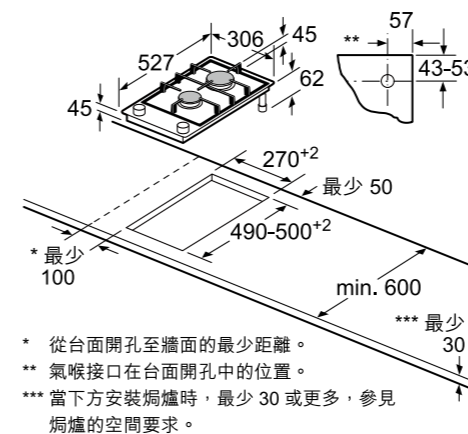

鍋架頂部至台面約 59 毫米

拼湊安裝兩個或多個爐具時

爐頭連接線 (HEZ394301)

當拼湊安裝兩個或多個爐頭時，需要一個或多個爐頭連接線 (2 個爐頭 = 1 個爐頭連接線，3 個爐頭 = 2 個爐頭連接線，以此類推)

拼湊安裝爐頭時，需要一個爐頭連接線 (HEZ394301)

尺寸以毫米為單位

PRB3A6B70X 30厘米嵌入式雙頭氣體爐 \$12,800									
操作模式	<ul style="list-style-type: none"> FlameSelect : 9段精準控制火力 2個單環爐頭 單手式旋鈕打火 電動打火 								
設計	<ul style="list-style-type: none"> SCHOTT CERAN® 陶瓷玻璃爐面 人體工學設計旋鈕 型格金屬邊 適用於拼湊所有Domino系列爐具 								
安全功能	<ul style="list-style-type: none"> 安全燃火裝置 								
技術資料	<ul style="list-style-type: none"> 煤氣設定 爐頭火力 <table border="1"> <tr> <th>爐頭</th> <th>火力 (千瓦)</th> </tr> <tr> <td>前 - 標準爐頭</td> <td>1.9</td> </tr> <tr> <td>後 - 高速爐頭</td> <td>2.8</td> </tr> <tr> <td>總火力</td> <td>4.7</td> </tr> </table> <ul style="list-style-type: none"> 總功率 : 1.1瓦 (13A plug) 尺寸 : <ul style="list-style-type: none"> 產品(高 x 闊 x 深) : 62(不包括玻璃爐面) x 306 x 527 毫米 開孔(闊 x 深) : 270 x 490-500 毫米 	爐頭	火力 (千瓦)	前 - 標準爐頭	1.9	後 - 高速爐頭	2.8	總火力	4.7
爐頭	火力 (千瓦)								
前 - 標準爐頭	1.9								
後 - 高速爐頭	2.8								
總火力	4.7								
隨機配件	<ul style="list-style-type: none"> 可置洗碗碟機鑄鐵製鍋托架 外置氣體穩壓器 								
可選購配件	<ul style="list-style-type: none"> 爐頭連接線(HEZ394301 零售價 : \$900) 								
原產地	<ul style="list-style-type: none"> 西班牙 								