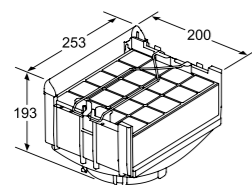

安裝內置式CleanAir循環濾網套裝

尺寸以毫米為單位