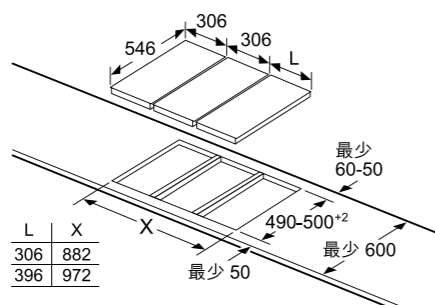

直接在操作面板上選擇合適的火力，無需重複按下+/-鍵。

2段餘溫顯示

清晰顯示烹調區的餘溫：“H” - 餘溫足夠繼續完成烹調或保溫；“h” - 餘溫不足以繼續烹調，但仍需注意有燙手的可能。

鍋托架可置洗碗碟機

所有煮食爐均採用經過特殊塗層處理的鍋托架，可防止變色並放置於洗碗碟機清洗。

PRA3A6B70X 30厘米嵌入式單頭氣體爐 \$13,800	
操作模式	<ul style="list-style-type: none"> FlameSelect : 9段精準控制火力 1個雙環爐頭 可獨立控制內、外環火 單手式旋鈕打火 電動打火 可置洗碗碟機鑄鐵製鍋托架
設計	<ul style="list-style-type: none"> SCHOTT CERAN® 陶瓷玻璃爐面 人體工學設計旋鈕 型格金屬邊 適用於拼湊所有Domino系列爐具
安全功能	<ul style="list-style-type: none"> 安全燃火裝置
技術資料	<ul style="list-style-type: none"> 煤氣設定 爐頭火力 : 5.0千瓦 總功率 : 1.1瓦 (13A plug) 尺寸 : <ul style="list-style-type: none"> 產品(高 x 闊 x 深) : 62(不包括玻璃爐面) x 306 x 527 毫米 開孔(闊 x 深) : 270 x 490-500 毫米
隨機配件	<ul style="list-style-type: none"> 可置洗碗碟機鑄鐵製炒鍋托架 可置洗碗碟機鑄鐵製鍋托架 外置氣體穩壓器
可選購配件	<ul style="list-style-type: none"> 爐頭連接線(HEZ394301 零售價 : \$900)
原產地	<ul style="list-style-type: none"> 西班牙

鍋架頂部至台面約 59 毫米

拼湊安裝兩個或多個爐具時

爐頭連接線 (HEZ394301)

當拼湊安裝兩個或多個爐頭時，需要一個或多個爐頭連接線 (2 個爐頭 = 1 個爐頭連接線，3 個爐頭 = 2 個爐頭連接線，以此類推)

拼湊安裝爐頭時，需要一個爐頭連接線 (HEZ394301)

尺寸以毫米為單位

PRB3A6B70X 30厘米嵌入式雙頭氣體爐 \$12,800									
操作模式	<ul style="list-style-type: none"> FlameSelect : 9段精準控制火力 2個單環爐頭 單手式旋鈕打火 電動打火 								
設計	<ul style="list-style-type: none"> SCHOTT CERAN® 陶瓷玻璃爐面 人體工學設計旋鈕 型格金屬邊 適用於拼湊所有Domino系列爐具 								
安全功能	<ul style="list-style-type: none"> 安全燃火裝置 								
技術資料	<ul style="list-style-type: none"> 煤氣設定 爐頭火力 <table border="1"> <tr> <th>爐頭</th> <th>火力 (千瓦)</th> </tr> <tr> <td>前 - 標準爐頭</td> <td>1.9</td> </tr> <tr> <td>後 - 高速爐頭</td> <td>2.8</td> </tr> <tr> <td>總火力</td> <td>4.7</td> </tr> </table> <ul style="list-style-type: none"> 總功率 : 1.1瓦 (13A plug) 尺寸 : <ul style="list-style-type: none"> 產品(高 x 闊 x 深) : 62(不包括玻璃爐面) x 306 x 527 毫米 開孔(闊 x 深) : 270 x 490-500 毫米 	爐頭	火力 (千瓦)	前 - 標準爐頭	1.9	後 - 高速爐頭	2.8	總火力	4.7
爐頭	火力 (千瓦)								
前 - 標準爐頭	1.9								
後 - 高速爐頭	2.8								
總火力	4.7								
隨機配件	<ul style="list-style-type: none"> 可置洗碗碟機鑄鐵製鍋托架 外置氣體穩壓器 								
可選購配件	<ul style="list-style-type: none"> 爐頭連接線(HEZ394301 零售價 : \$900) 								
原產地	<ul style="list-style-type: none"> 西班牙 								