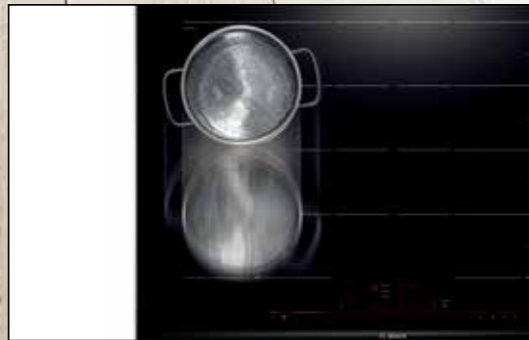

MoveMode功能

Bosch電磁爐能滿足您的烹飪習慣及節奏，助您在烹調的過程能隨心所欲。啟動MoveMode功能後，前方烹調區的火力會轉為9級(最高級別)，助您迅速加熱食物，如煮滾湯類，及後可移去中至後區，火力會自動調節至5級到1級，不需人手調節，只需移動鍋具即可滿足您在烹調過程中需要不同火力！