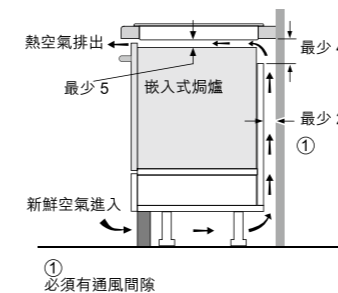

尺寸以毫米為單位

A. 台面開孔至牆面的最小距離。
B. 嵌入深度。
C. 當下方安裝燜爐時，最少 30 或更多，參見燜爐的空間要求。
安裝爐具的工作台必須能負載約 60kg 視乎需要加裝合適的底部結構。

電磁爐安裝在抽屜上方

電磁爐安裝在燜爐上方

1 必須有通風間隙

尺寸以毫米為單位

PXJ675DC1E 60 厘米嵌入式 FlexZone 電磁爐 (配備PerfectFry煎煮感應功能)		\$26,800																				
操作模式	<ul style="list-style-type: none"> 3個電磁煮食區 1個FlexZone電磁煮食區 17段火力調控 	<ul style="list-style-type: none"> DirectSelect Premium提供直接，快捷的操控 																				
功能	<ul style="list-style-type: none"> QuickStart鍋具感應快速啟動功能 ReStart記憶重啟功能 																					
特點	<ul style="list-style-type: none"> PerfectFry煎煮感應功能助您掌控火力，煎出美味 MoveMode功能 進階火力加強功能，至多提升50%火力 平底鍋快速加熱 能源消耗顯示 Count-down計時器 Count-up計時器 廚房鬧鐘 																					
設計	<ul style="list-style-type: none"> SCHOTT CERAN® 陶瓷玻璃爐面 前後端斜面，側面不銹鋼嵌條 適用於拼湊Domino系列爐具 																					
安全功能	<ul style="list-style-type: none"> 2段餘溫顯示 主電源開關 自動安全關機 小型鍋具感應 	<ul style="list-style-type: none"> 防濺保護 擦抹安全鎖 控制面板安全鎖 																				
技術資料	<ul style="list-style-type: none"> 煮食區火力 <table border="1"> <thead> <tr> <th>區域</th> <th>火力 (千瓦)</th> <th>無火力加強 (千瓦)</th> <th>尺寸 (毫米)</th> </tr> </thead> <tbody> <tr> <td>左</td> <td>3.7</td> <td>2.6</td> <td>280</td> </tr> <tr> <td>右FlexZone</td> <td>3.7</td> <td>3.3</td> <td>380 x 210</td> </tr> <tr> <td>右前</td> <td>3.7</td> <td>2.2</td> <td>190 x 210</td> </tr> <tr> <td>右後</td> <td>3.7</td> <td>2.2</td> <td>190 x 210</td> </tr> </tbody> </table> <ul style="list-style-type: none"> 額定功率：7.4千瓦 (220V/40A單相電接駁或380V/20A二相電接駁) 尺寸： <ul style="list-style-type: none"> 產品(高 x 闊 x 深)：51(不包括玻璃爐面) x 606 x 527 毫米 開孔(闊 x 深)：560 x 490-500 毫米 		區域	火力 (千瓦)	無火力加強 (千瓦)	尺寸 (毫米)	左	3.7	2.6	280	右FlexZone	3.7	3.3	380 x 210	右前	3.7	2.2	190 x 210	右後	3.7	2.2	190 x 210
區域	火力 (千瓦)	無火力加強 (千瓦)	尺寸 (毫米)																			
左	3.7	2.6	280																			
右FlexZone	3.7	3.3	380 x 210																			
右前	3.7	2.2	190 x 210																			
右後	3.7	2.2	190 x 210																			
可選購配件	<ul style="list-style-type: none"> 爐頭連接線(HEZ394301 零售價：\$900) 智能平底鍋(HEZ390230 零售價：\$1,550) 燒烤板(HEZ390522 零售價：\$3,800) 鐵板燒(HEZ390512 零售價：\$3,200) 不銹鋼燒烤盤(HEZ390011 零售價：\$3,000) 不銹鋼蒸籠(HEZ390012 零售價：\$1,030) 																					
原產地	<ul style="list-style-type: none"> 西班牙 																					