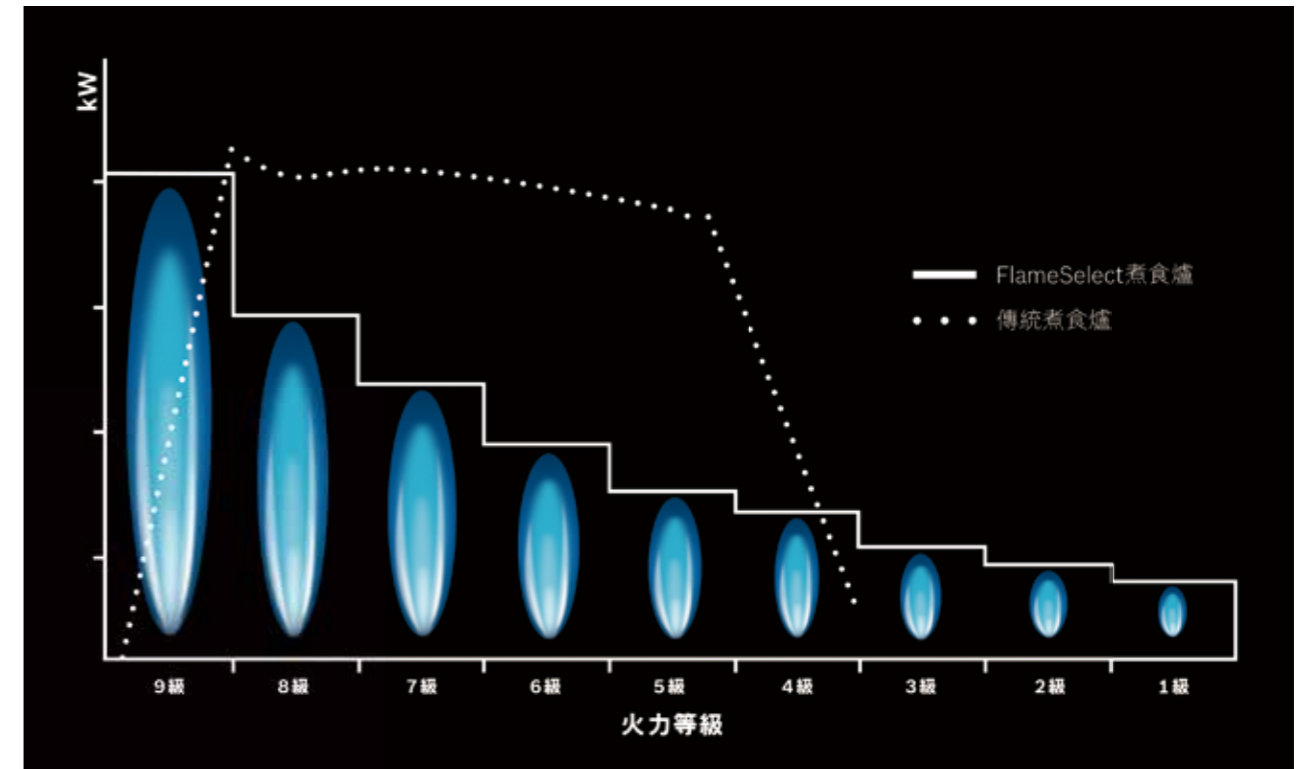

精準的明火烹飪。

煮食爐內置的嶄新技術使明火烹飪變得簡單而精準。了解您的烹飪方式意味著 Bosch 能夠設計 FlameSelect 功能，讓您放心地煎、燉、蒸和煮 - 無需經常檢查火焰現。

了解更多

終於，一個您想要的火力。

配有 FlameSelect 功能的煮食爐設有精準九段火力設定，讓您可以輕鬆可靠地調節所需的火力。手腕輕輕一扭就能獲得完美烹飪效果。

透過易於使用的設置，您所需要做的只是決定您想要9個火力設定中的那一個。終於，您可以精確烹飪而不是憑直覺烹飪 - 感謝 FlameSelect。