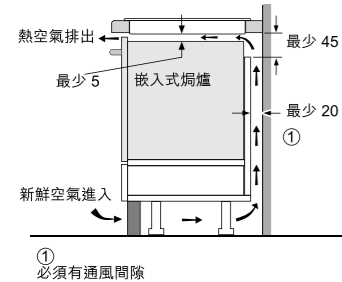

PXY875KW1E 80 厘米嵌入式 Extended FlexZone 電磁爐		$38,800
操作模式	4個電磁煮食區 2個Extended FlexZone電磁煮食區	17段火力調控 - 高解度觸控面板
功能	- QuickStart鍋具感應快速啟動功能 - ReStart記憶重啟功能	
特點	- CruiseControl: 清新空氣自動保證 - 多得內置Wi-Fi模組，電磁爐可幫您控制抽油煙機* - PerfectCook烹飪感應器隨時監控溫度，煮得安心 - PerfectFry煎煮感應功能助您掌控火力，煎出美味 - TFT touchdisplay彩色圖文顯示，一目了然 - Assist烹飪助手幫您完美設定每個細節 - Extended FlexZone帶來無限靈活性 - 自動轉換設定 - MoveMode功能 - 進階火力加強功能，至多提升50%火力 - 平底鍋快速加熱 - 能源消耗顯示 - Count-down計時器 - 廚房鬧鐘 - Count-up計時器 * 僅搭配兼容抽油煙機: DWB98PR50	
設計	- SCHOTT CERAN® 陶瓷玻璃爐面 - 前後端斜面，側面不銹鋼嵌條 - 適用於拼湊Domino系列爐具	
安全功能	2段餘溫顯示 - 主電源開關 - 自動安全關機 - 小型鍋具感應	- 防濺保護 - 擦抹安全鎖 - 控制面板安全鎖
技術資料	- 煮食區火力 <table border="1"> <thead> <tr> <th>區域</th> <th>火力 (千瓦)</th> <th>無火力加強 (千瓦)</th> <th>尺寸 (毫米)</th> </tr> </thead> <tbody> <tr> <td>左FlexZone</td> <td>3.7</td> <td>3.3</td> <td>400 x 230 可擴展至300</td> </tr> <tr> <td>左前</td> <td>3.7</td> <td>2.2</td> <td>200 x 230</td> </tr> <tr> <td>左後</td> <td>3.7</td> <td>2.2</td> <td>200 x 230</td> </tr> <tr> <td>右FlexZone</td> <td>3.7</td> <td>3.3</td> <td>400 x 230 可擴展至300</td> </tr> <tr> <td>右前</td> <td>3.7</td> <td>2.2</td> <td>200 x 230</td> </tr> <tr> <td>右後</td> <td>3.7</td> <td>2.2</td> <td>200 x 230</td> </tr> </tbody> </table> - 額定功率：7.4千瓦 (220V/40A單相電接駁或380V/20A二相電接駁) - 尺寸： - 產品(高 x 闊 x 深)：51(不包括玻璃爐面) x 816 x 527 毫米 - 開孔(闊 x 深)：750-780 x 490-500 毫米	
可選購配件	- 爐頭連接線(HEZ394301 零售價：$900) - PerfectCook煮食感應器套裝(HEZ39050 零售價：$1,800) - 燒烤板(HEZ390522 零售價：$3,800) - 鐵板燒(HEZ390512 零售價：$3,200) - 不銹鋼燒烤盤(HEZ390011 零售價：$3,000) - 不銹鋼蒸籠(HEZ390012 零售價：$1,030) - 智能平底鍋(HEZ390230 零售價：$1,550)	
原產地	西班牙	

尺寸以毫米為單位