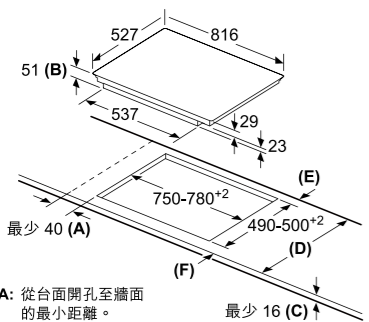

控制面板安全鎖

能鎖定電磁爐的控制面板，防止任何的意外發生，保障您和家人的安全。

Count-up計時器

利用Count-up計時器，可助您計算著烹煮時間，令您更能掌握時間及烹煮效果。

附送PerfectCook烹飪感應器 (HEZ39050) (數量有限)

A: 從台面開孔至牆面的最小距離。
B: 嵌入深度。
C: 當下方安裝燜爐時，最少 30 或更多，參見燜爐的空間要求。

D	E	F
585-600	50	≥ 35
> 600	≥ 50	≥ 50