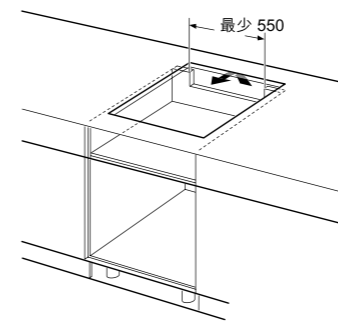

A. 台面開孔至牆面的最小距離。
B. 嵌入深度。
C. 當下方安裝燜爐時，最少 30 或更多，參見燜爐的空間要求。
安裝爐具的工作台必須能負載約 60kg 視乎需要加裝合適的底部結構。