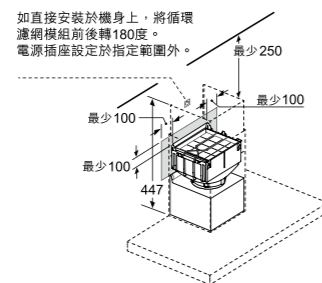

安裝內置式CleanAir循環濾網套裝

尺寸以毫米為單位