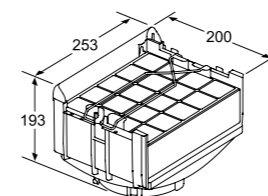

安裝內置式CleanAir循環濾網套裝