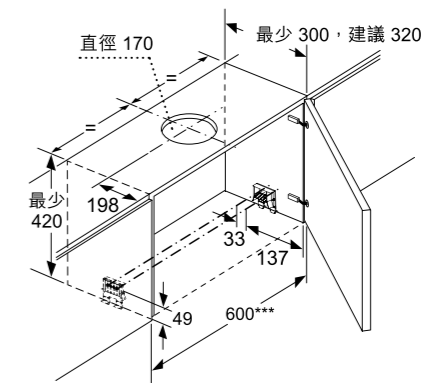

* 以抽油煙機的最底點到爐架的最高點
** 拉敞面板至多可調整29毫米

** 配搭隱藏式安裝套裝時：最少350 (DSZ4660)
*** 600是廚櫃外尺寸，廚櫃內尺寸應為562至568

尺寸以毫米為單位

* 以抽油煙機的最底點到爐架的最高點
** 拉敞面板至多可調整29毫米

在90厘米闊吊櫃中安裝時，需使用專用安裝組合。兩個安裝支架分別用螺絲固定在吊櫃的左右兩側。請參照安裝手冊。

** 配搭隱藏式安裝套裝時：最少350 (DSZ4961)
*** 600 (900)是廚櫃外尺寸，廚櫃內尺寸應為562至568 (862至868)