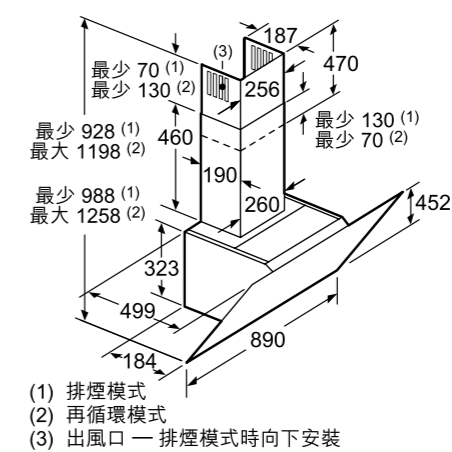

DWK98JQ66 (曜石黑) $19,800 90厘米掛牆斜面抽油煙機 - 顏色玻璃系列	
效能	- 適合排煙或再循環排風模式 3段風速加2段特強抽風設定 - EcoSilence Drive™無刷式摩打
功能	- 電子輕觸式控制及LED光條 2組3瓦LED照明燈 - SoftLight柔光控制功能
特點	- PerfectAir空氣素質傳感器實現全自動通風 - PowerBoost功能可快速確保最佳的廚房空氣質量 - 優化內部設計易於清潔 - 特強抽風自動轉換至普通抽風設定 10分鐘延遲關機功能 - 濾網清洗/更換提示
設計	- 時尚玻璃斜面覆蓋濾網 - 配備曜石黑煙囪 - 無煙囪再循環排風方案* * 需配搭可選購配件 - RimVentilation風槽設計
技術資料	- 最高排風量：每小時836立方米(EN 61591) 120或150毫米直徑排氣喉 - 額定功率：0.166千瓦(13A) - 產品尺寸(高 x 闊 x 深)：928-1,198 (452*) x 890 x 499 毫米 * 無煙囪再循環排風方案
隨機配件	2個可置洗碗碟機隔油濾網
可選購配件	- 無煙囪設計，可再生活性炭循環濾網套裝* (DWZ0AK0R0 零售價：$3,800) - 有煙囪設計，可再生活性炭循環濾網套裝* (DWZ0AK0S0 零售價：$3,800) * 最長十年壽命：可再生濾網(可選購配件)可以再生最多30次：應每4個月在焗爐中以200°C進行一次再生，假設日常使用約1小時。
原產地	德國

DWK97JM20 (北極白) $19,800 90厘米掛牆斜面抽油煙機 - 顏色玻璃系列	
效能	- 適合排煙或再循環排風模式 3段風速加特強抽風設定 - EcoSilence Drive™無刷式摩打
功能	- 電子輕觸式控制 2組1.5瓦LED照明燈
特點	- 優化內部設計易於清潔 - 特強抽風可快速確保最佳的廚房空氣質量
設計	- 時尚玻璃斜面覆蓋濾網 - 無煙囪再循環排風方案* * 需配搭可選購配件 - RimVentilation風槽設計
技術資料	- 最高排風量：每小時722立方米(EN 61591) 120或150毫米直徑排氣喉 - 額定功率：0.143千瓦(13A) - 產品尺寸(高 x 闊 x 深)：928-1,198 (452*) x 890 x 499 毫米 * 無煙囪再循環排風方案
隨機配件	2個可置洗碗碟機隔油濾網
可選購配件	- 無煙囪設計，可再生活性炭循環濾網套裝* (DWZ0AK0R0 零售價：$3,800) - 有煙囪設計，可再生活性炭循環濾網套裝* (DWZ0AK0S0 零售價：$3,800) * 最長十年壽命：可再生濾網(可選購配件)可以再生最多30次：應每4個月在焗爐中以200°C進行一次再生，假設日常使用約1小時。
原產地	德國 * 需預定

尺寸以毫米為單位

尺寸以毫米為單位