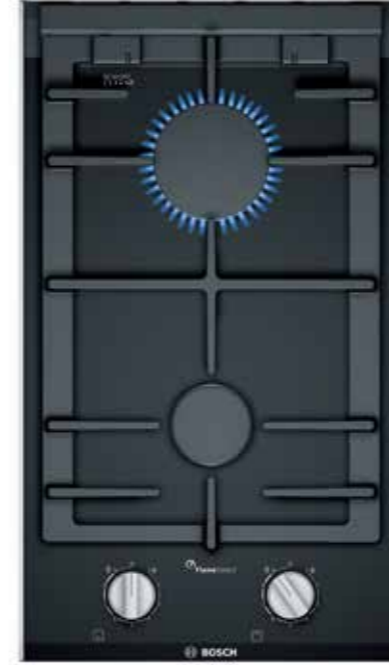

鍋架頂部至台面約 59 毫米

拼湊安裝兩個或多個爐具時

爐頭連接線 (HEZ394301)

當拼湊安裝兩個或多個爐頭時，需要一個或多個爐頭連接線 (2 個爐頭 = 1 個爐頭連接線，3 個爐頭 = 2 個爐頭連接線，以此類推)

拼湊安裝爐頭時，需要一個爐頭連接線 (HEZ394301)

尺寸以毫米為單位

PRB3A6B70X 30厘米嵌入式雙頭氣體爐 \$12,800									
操作模式	<ul style="list-style-type: none"> FlameSelect : 9段精準控制火力 2個單環爐頭 單手式旋鈕打火 電動打火 								
設計	<ul style="list-style-type: none"> SCHOTT CERAN® 陶瓷玻璃爐面 人體工學設計旋鈕 型格金屬邊 適用於拼湊所有Domino系列爐具 								
安全功能	<ul style="list-style-type: none"> 安全燃火裝置 								
技術資料	<ul style="list-style-type: none"> 煤氣設定 爐頭火力 <table border="1"> <tr> <th>爐頭</th> <th>火力 (千瓦)</th> </tr> <tr> <td>前 - 標準爐頭</td> <td>1.9</td> </tr> <tr> <td>後 - 高速爐頭</td> <td>2.8</td> </tr> <tr> <td>總火力</td> <td>4.7</td> </tr> </table> <ul style="list-style-type: none"> 總功率 : 1.1瓦 (13A plug) 尺寸 : <ul style="list-style-type: none"> 產品(高 x 闊 x 深) : 62(不包括玻璃爐面) x 306 x 527 毫米 開孔(闊 x 深) : 270 x 490-500 毫米 	爐頭	火力 (千瓦)	前 - 標準爐頭	1.9	後 - 高速爐頭	2.8	總火力	4.7
爐頭	火力 (千瓦)								
前 - 標準爐頭	1.9								
後 - 高速爐頭	2.8								
總火力	4.7								
隨機配件	<ul style="list-style-type: none"> 可置洗碗碟機鑄鐵製鍋托架 外置氣體穩壓器 								
可選購配件	<ul style="list-style-type: none"> 爐頭連接線(HEZ394301 零售價 : \$900) 								
原產地	<ul style="list-style-type: none"> 西班牙 								