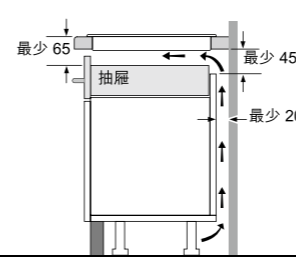

電磁爐安裝在抽屜上方