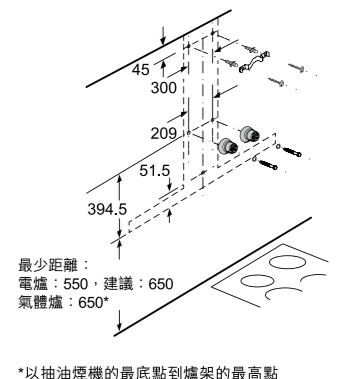

香港和澳門地區暫時未能支援Home Connect功能

安裝內置式CleanAir循環濾網套裝

尺寸以毫米為單位

DWB97CM50B 90厘米掛牆式煙囪抽油煙機		\$10,800
效能	<ul style="list-style-type: none"> 適合排煙或再循環排風模式 3段風速加特強抽風設定 EcoSilence Drive™無刷式摩打 	
功能	<ul style="list-style-type: none"> 電子輕觸式控制 3組1.5瓦LED照明燈 	
特點	<ul style="list-style-type: none"> 特強抽風自動轉換至普通抽風設定 	
設計	<ul style="list-style-type: none"> 纖薄機身 	
技術資料	<ul style="list-style-type: none"> 最高排風量：每小時721立方米(EN 61591) 120或150毫米直徑排氣喉 額定功率：0.145千瓦(13A) 產品尺寸(高 x 闊 x 深)： <ul style="list-style-type: none"> - 排煙模式：614-954 x 900 x 500 毫米 - 循環排風模式：614-1,064 x 900 x 500 毫米 	
隨機配件	<ul style="list-style-type: none"> 3個可置洗碗碟機隔油濾網 	
可選購配件	<ul style="list-style-type: none"> 活性炭循環濾網套裝(DHZ2CB1I4 零售價：\$1,000) 活性炭循環濾網，配搭DHZ2CB1I4(DZZ2CB1B4 零售價：\$800) 內置式CleanAir循環濾網套裝(DWZ0XX0J5 零售價：\$2,500) 可再生活性炭循環濾網*，配搭DWZ0XX0J5 (DZZ0XX0P0 零售價：\$1,600) <p>* 最長十年壽命；可再生濾網可以再生最多30次；應每4個月在焗爐中以200°C進行一次再生，假設日常使用約1小時。</p>	
原產地	<ul style="list-style-type: none"> 德國 	