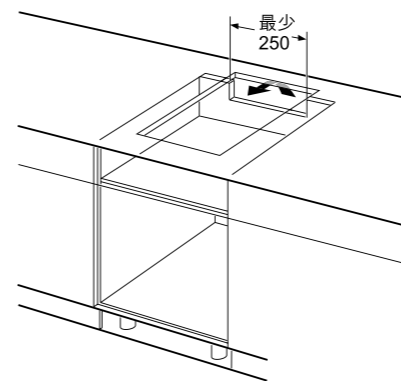

PIB375FB1E 30厘米嵌入式雙頭電磁爐 $18,400	
操作模式	• 2個電磁煮食區 • 17段火力調控 • DirectSelect易選操控
功能	• QuickStart鍋具感應快速啟動功能 • ReStart記憶重啟功能
特點	• 進階火力加強功能，至多提升50%火力 • 能源消耗顯示 • Count-down計時器 • 廚房鬧鐘 • Count-up計時器
設計	• SCHOTT CERAN® 陶瓷玻璃爐面 • 前後端斜面，側面不銹鋼嵌條 • 適用於拼湊Domino系列爐具
安全功能	• 2段餘溫顯示 • 主電源開關 • 自動安全關機 • 小型鍋具感應 • 防濺保護 • 控制面板安全鎖
技術資料	• 煮食區火力 <table border="1" style="width: 100%;"> <thead> <tr> <th>區域</th> <th>火力 (千瓦)</th> <th>無火力加強 (千瓦)</th> <th>尺寸 (毫米)</th> </tr> </thead> <tbody> <tr> <td>前</td> <td>3.7</td> <td>2.2</td> <td>210</td> </tr> <tr> <td>後</td> <td>2.2</td> <td>1.4</td> <td>145</td> </tr> </tbody> </table> • 最大功率：3.7千瓦(220V/20A單相電接駁)* # 額定功率：3.6千瓦 • 尺寸： - 產品(高 x 闊 x 深)： 51(不包括玻璃爐面) x 306 x 527 毫米 - 開孔(闊 x 深)：270 x 490-500 毫米
可選購配件	• 爐頭連接線(HEZ394301 零售價：$900)
原產地	• 西班牙