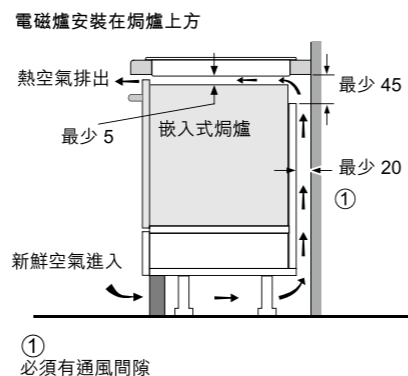

鍋架頂部至台面約 45 毫米

拼湊安裝兩個或多個爐具時

爐頭連接線 (HEZ394301)

當拼湊安裝兩個或多個爐頭時，需要一個或多個爐頭連接線 (2 個爐頭 = 1 個爐頭連接線，3 個爐頭 = 2 個爐頭連接線，以此類推)

拼湊安裝爐頭時，需要一個爐頭連接線 (HEZ394301)

尺寸以毫米為單位

PXX375FB1E 30厘米嵌入式FlexInduction電磁爐 \$21,400																	
操作模式	<ul style="list-style-type: none"> • 2個電磁煮食區 • 1個FlexInduction電磁煮食區 • 17段火力調控 • DirectSelect易選操控 																
功能	<ul style="list-style-type: none"> • QuickStart鍋具感應快速啟動功能 • ReStart記憶重啟功能 																
特點	<ul style="list-style-type: none"> • FlexInduction帶來無限靈活性 • 進階火力加強功能，至多提升50%火力 • 能源消耗顯示 • Count-down計時器 • 廚房鬧鐘 • Count-up計時器 																
設計	<ul style="list-style-type: none"> • SCHOTT CERAN® 陶瓷玻璃爐面 • 前後端斜面，側面不銹鋼嵌條 • 適用於拼湊Domino系列爐具 																
安全功能	<ul style="list-style-type: none"> • 2段餘溫顯示 • 主電源開關 • 自動安全關機 • 小型鍋具感應 • 防濺保護 • 控制面板安全鎖 																
技術資料	<ul style="list-style-type: none"> • 煮食區火力 <table border="1" style="width: 100%;"> <thead> <tr> <th>區域</th> <th>火力 (千瓦)</th> <th>無火力加強 (千瓦)</th> <th>尺寸 (毫米)</th> </tr> </thead> <tbody> <tr> <td>FlexInd.</td> <td>3.7</td> <td>3.3</td> <td>400 x 210</td> </tr> <tr> <td>前</td> <td>3.7</td> <td>2.2</td> <td>200 x 210</td> </tr> <tr> <td>後</td> <td>3.7</td> <td>2.2</td> <td>200 x 210</td> </tr> </tbody> </table> <p>• 最大功率：3.7千瓦(220V/20A單相電接駁)* # 額定功率：3.6千瓦</p> <p>• 尺寸： - 產品(高 x 闊 x 深)： 51(不包括玻璃爐面) x 306 x 527 毫米 - 開孔(闊 x 深)：270 x 490-500 毫米</p>	區域	火力 (千瓦)	無火力加強 (千瓦)	尺寸 (毫米)	FlexInd.	3.7	3.3	400 x 210	前	3.7	2.2	200 x 210	後	3.7	2.2	200 x 210
區域	火力 (千瓦)	無火力加強 (千瓦)	尺寸 (毫米)														
FlexInd.	3.7	3.3	400 x 210														
前	3.7	2.2	200 x 210														
後	3.7	2.2	200 x 210														
可選購配件	<ul style="list-style-type: none"> • 爐頭連接線(HEZ394301 零售價：\$900) • 燒烤板(HEZ390522 零售價：\$3,800) • 鐵板燒(HEZ390512 零售價：\$3,200) • 不銹鋼燒烤盤(HEZ390011 零售價：\$3,000) • 不銹鋼蒸籠(HEZ390012 零售價：\$1,030) 																
原產地	• 西班牙																