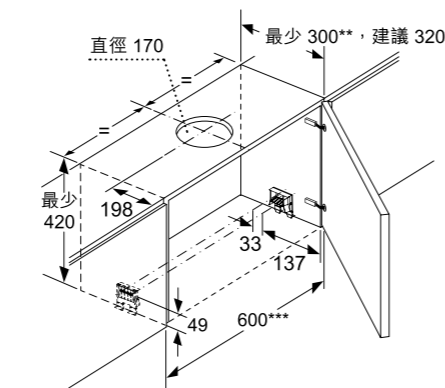

** 配搭隱藏式安裝套裝時：最少350 (DSZ4660)
*** 600是廚櫃外尺寸，廚櫃內尺寸應為562至568

尺寸以毫米為單位