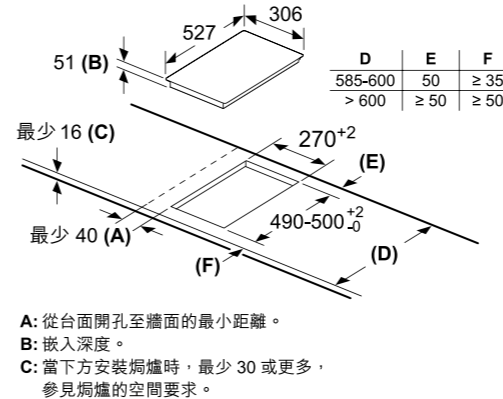

PIB375FB1E 30厘米嵌入式雙頭電磁爐 $18,400	
操作模式	• 2個電磁煮食區 • 17段火力調控 • DirectSelect易選操控
功能	• QuickStart鍋具感應快速啟動功能 • ReStart記憶重啟功能
特點	• 進階火力加強功能，至多提升50%火力 • 能源消耗顯示 • Count-down計時器 • 廚房鬧鐘 • Count-up計時器
設計	• SCHOTT CERAN® 陶瓷玻璃爐面 • 前後端斜面，側面不銹鋼嵌條 • 適用於拼湊Domino系列爐具
安全功能	• 2段餘溫顯示 • 主電源開關 • 自動安全關機 • 小型鍋具感應 • 防濺保護 • 控制面板安全鎖
技術資料	• 煮食區火力 <table border="1" style="width: 100%;"> <thead> <tr> <th>區域</th> <th>火力 (千瓦)</th> <th>無火力加強 (千瓦)</th> <th>尺寸 (毫米)</th> </tr> </thead> <tbody> <tr> <td>前</td> <td>3.7</td> <td>2.2</td> <td>210</td> </tr> <tr> <td>後</td> <td>2.2</td> <td>1.4</td> <td>145</td> </tr> </tbody> </table> • 最大功率：3.7千瓦(220V/20A單相電接駁)* # 額定功率：3.6千瓦 • 尺寸： - 產品(高 x 闊 x 深)： 51(不包括玻璃爐面) x 306 x 527 毫米 - 開孔(闊 x 深)：270 x 490-500 毫米
可選購配件	• 爐頭連接線(HEZ394301 零售價：$900)
原產地	• 西班牙