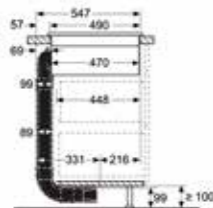

CONNECTED BY
Home Connect

- A:** 台面開孔至牆面的最小距離。
B: 嵌入深度。
C: 安裝爐具的工作台必須能承載約 60 kg 視乎需要加裝合適的底部結構。
D: 外接喉管需在後方開孔。詳情請參閱網上之安裝尺寸圖。

再循環模式(配備外接喉管) 安裝：

工作台深度
≥ 60cm

工作台深度
≥ 70cm

發現更多:

PXX875D67E 80厘米嵌入式抽油煙機電磁爐

\$48,800