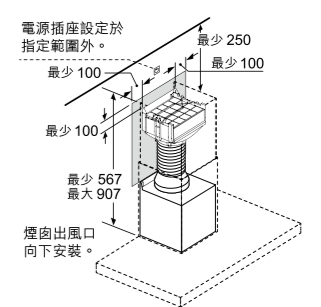

安裝內置式CleanAir循環濾網套裝