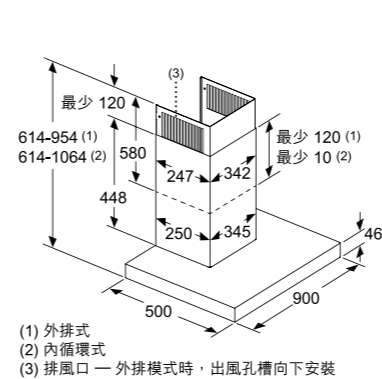

香港和澳門地區暫時未能支援Home Connect功能

安裝內置式CleanAir循環濾網套裝

尺寸以毫米為單位

DWB97CM50B 90厘米掛牆式煙囪抽油煙機		\$10,800
效能	<ul style="list-style-type: none"> 適合排煙或再循環排風模式 3段風速加特強抽風設定 EcoSilence Drive™無刷式摩打 	
功能	<ul style="list-style-type: none"> 電子輕觸式控制 3組1.5瓦LED照明燈 	
特點	<ul style="list-style-type: none"> 特強抽風自動轉換至普通抽風設定 	
設計	<ul style="list-style-type: none"> 纖薄機身 	
技術資料	<ul style="list-style-type: none"> 最高排風量：每小時721立方米(EN 61591) 120或150毫米直徑排氣喉 額定功率：0.145千瓦(13A) 產品尺寸(高 x 闊 x 深)： <ul style="list-style-type: none"> - 排煙模式：614-954 x 900 x 500 毫米 - 循環排風模式：614-1,064 x 900 x 500 毫米 	
隨機配件	<ul style="list-style-type: none"> 3個可置洗碗碟機隔油濾網 	
可選購配件	<ul style="list-style-type: none"> 活性炭循環濾網套裝(DHZ2CB1I4 零售價：\$1,000) 活性炭循環濾網，配搭DHZ2CB1I4(DZZ2CB1B4 零售價：\$800) 內置式CleanAir循環濾網套裝(DWZ0XX0J5 零售價：\$2,500) 可再生活性炭循環濾網*，配搭DWZ0XX0J5 (DZZ0XX0P0 零售價：\$1,600) <p>* 最長十年壽命；可再生濾網可以再生最多30次；應每4個月在焗爐中以200°C進行一次再生，假設日常使用約1小時。</p>	
原產地	<ul style="list-style-type: none"> 德國 	