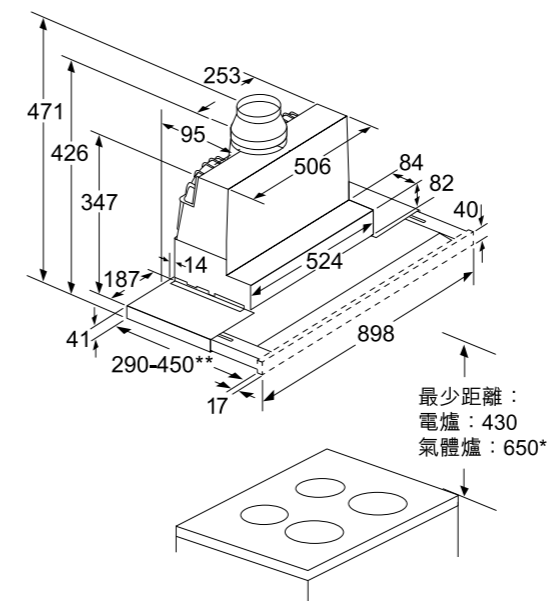

* 以抽油煙機的最底點到爐架的最高點
** 拉敞面板至多可調整29毫米

** 配搭隱藏式安裝套裝時：最少350 (DSZ4660)
*** 600是廚櫃外尺寸，廚櫃內尺寸應為562至568

尺寸以毫米為單位

* 以抽油煙機的最底點到爐架的最高點
** 拉敞面板至多可調整29毫米

在90厘米闊吊櫃中安裝時，需使用專用安裝組合。兩個安裝支架分別用螺絲固定在吊櫃的左右兩側。請參照安裝手冊。

** 配搭隱藏式安裝套裝時：最少350 (DSZ4961)
*** 600 (900)是廚櫃外尺寸，廚櫃內尺寸應為562至568 (862至868)