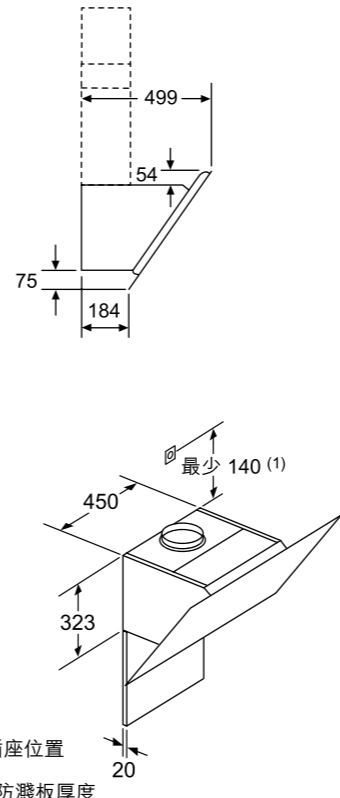

DWK98JQ66 (曜石黑) $19,800 90厘米掛牆斜面抽油煙機 - 顏色玻璃系列	
效能	- 適合排煙或再循環排風模式 3段風速加2段特強抽風設定 - EcoSilence Drive™無刷式摩打
功能	- 電子輕觸式控制及LED光條 2組3瓦LED照明燈 - SoftLight柔光控制功能
特點	- PerfectAir空氣素質傳感器實現全自動通風 - PowerBoost功能可快速確保最佳的廚房空氣質量 - 優化內部設計易於清潔 - 特強抽風自動轉換至普通抽風設定 10分鐘延遲關機功能 - 濾網清洗/更換提示
設計	- 時尚玻璃斜面覆蓋濾網 - 配備曜石黑煙囪 - 無煙囪再循環排風方案* * 需配搭可選購配件 - RimVentilation風槽設計
技術資料	- 最高排風量：每小時836立方米(EN 61591) 120或150毫米直徑排氣喉 - 額定功率：0.166千瓦(13A) - 產品尺寸(高 x 闊 x 深)：928-1,198 (452*) x 890 x 499 毫米 * 無煙囪再循環排風方案
隨機配件	2個可置洗碗碟機隔油濾網
可選購配件	- 無煙囪設計，可再生活性炭循環濾網套裝* (DWZ0AK0R0 零售價：$3,800) - 有煙囪設計，可再生活性炭循環濾網套裝* (DWZ0AK0S0 零售價：$3,800) * 最長十年壽命：可再生濾網(可選購配件)可以再生最多30次：應每4個月在焗爐中以200°C進行一次再生，假設日常使用約1小時。
原產地	德國

DWK97JM20 (北極白) $19,800 90厘米掛牆斜面抽油煙機 - 顏色玻璃系列	
效能	- 適合排煙或再循環排風模式 3段風速加特強抽風設定 - EcoSilence Drive™無刷式摩打
功能	- 電子輕觸式控制 2組1.5瓦LED照明燈
特點	- 優化內部設計易於清潔 - 特強抽風可快速確保最佳的廚房空氣質量
設計	- 時尚玻璃斜面覆蓋濾網 - 無煙囪再循環排風方案* * 需配搭可選購配件 - RimVentilation風槽設計
技術資料	- 最高排風量：每小時722立方米(EN 61591) 120或150毫米直徑排氣喉 - 額定功率：0.143千瓦(13A) - 產品尺寸(高 x 闊 x 深)：928-1,198 (452*) x 890 x 499 毫米 * 無煙囪再循環排風方案
隨機配件	2個可置洗碗碟機隔油濾網
可選購配件	- 無煙囪設計，可再生活性炭循環濾網套裝* (DWZ0AK0R0 零售價：$3,800) - 有煙囪設計，可再生活性炭循環濾網套裝* (DWZ0AK0S0 零售價：$3,800) * 最長十年壽命：可再生濾網(可選購配件)可以再生最多30次：應每4個月在焗爐中以200°C進行一次再生，假設日常使用約1小時。
原產地	德國 * 需預定