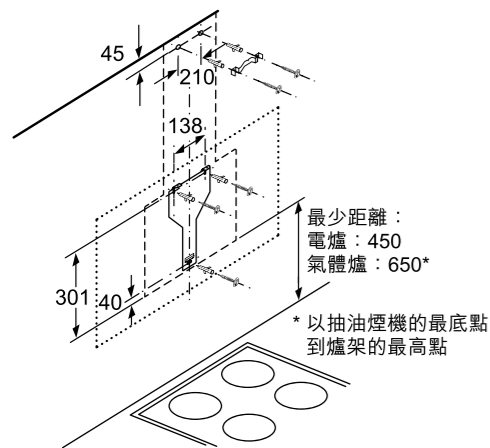

DWK98JQ66 (曜石黑) $19,800 90厘米掛牆斜面抽油煙機 - 顏色玻璃系列	
效能	- 適合排煙或再循環排風模式 3段風速加2段特強抽風設定 - EcoSilence Drive™無刷式摩打
功能	- 電子輕觸式控制及LED光條 2組3瓦LED照明燈 - SoftLight柔光控制功能
特點	- PerfectAir空氣素質傳感器實現全自動通風 - PowerBoost功能可快速確保最佳的廚房空氣質量 - 優化內部設計易於清潔 - 特強抽風自動轉換至普通抽風設定 10分鐘延遲關機功能 - 濾網清洗/更換提示
設計	- 時尚玻璃斜面覆蓋濾網 - 配備曜石黑煙囪 - 無煙囪再循環排風方案* * 需配搭可選購配件 - RimVentilation風槽設計
技術資料	- 最高排風量：每小時836立方米(EN 61591) 120或150毫米直徑排氣喉 - 額定功率：0.166千瓦(13A) - 產品尺寸(高 x 闊 x 深)：928-1,198 (452*) x 890 x 499 毫米 * 無煙囪再循環排風方案
隨機配件	2個可置洗碗碟機隔油濾網
可選購配件	- 無煙囪設計，可再生活性炭循環濾網套裝* (DWZ0AK0R0 零售價：$3,800) - 有煙囪設計，可再生活性炭循環濾網套裝* (DWZ0AK0S0 零售價：$3,800) * 最長十年壽命：可再生濾網(可選購配件)可以再生最多30次：應每4個月在焗爐中以200°C進行一次再生，假設日常使用約1小時。
原產地	德國

DWK97JM20 (北極白) $19,800 90厘米掛牆斜面抽油煙機 - 顏色玻璃系列	
效能	- 適合排煙或再循環排風模式 3段風速加特強抽風設定 - EcoSilence Drive™無刷式摩打
功能	- 電子輕觸式控制 2組1.5瓦LED照明燈
特點	- 優化內部設計易於清潔 - 特強抽風可快速確保最佳的廚房空氣質量
設計	- 時尚玻璃斜面覆蓋濾網 - 無煙囪再循環排風方案* * 需配搭可選購配件 - RimVentilation風槽設計
技術資料	- 最高排風量：每小時722立方米(EN 61591) 120或150毫米直徑排氣喉 - 額定功率：0.143千瓦(13A) - 產品尺寸(高 x 闊 x 深)：928-1,198 (452*) x 890 x 499 毫米 * 無煙囪再循環排風方案
隨機配件	2個可置洗碗碟機隔油濾網
可選購配件	- 無煙囪設計，可再生活性炭循環濾網套裝* (DWZ0AK0R0 零售價：$3,800) - 有煙囪設計，可再生活性炭循環濾網套裝* (DWZ0AK0S0 零售價：$3,800) * 最長十年壽命：可再生濾網(可選購配件)可以再生最多30次：應每4個月在焗爐中以200°C進行一次再生，假設日常使用約1小時。
原產地	德國 * 需預定

尺寸以毫米為單位

尺寸以毫米為單位