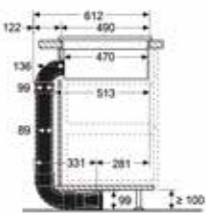

CONNECTED BY
Home Connect

- A:** 台面開孔至牆面的最小距離。
B: 嵌入深度。
C: 安裝爐具的工作台必須能承載約 60 kg 視乎需要加裝合適的底部結構。
D: 外接喉管需在後方開孔。詳情請參閱網上之安裝尺寸圖。

再循環模式(配備外接喉管) 安裝：

工作台深度
≥ 60cm

工作台深度
≥ 70cm

發現更多:

PXX875D67E 80厘米嵌入式抽油煙機電磁爐

\$48,800