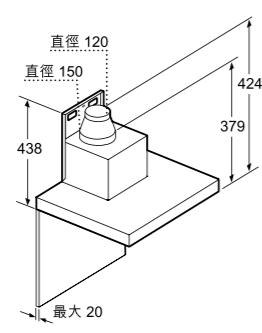

DWB98PR50 90厘米掛牆式煙囪抽油煙機		$14,800
效能	- 適合排煙或再循環排風模式 3段風速加2段特強抽風設定 - EcoSilence Drive™無刷式摩打	
功能	- 電子輕觸式控制 3組1.5瓦LED照明燈 - SoftLight柔光控制功能	
特點	- CruiseControl：清新空氣自動保證* - PerfectAir空氣素質傳感器實現全自動通風 10分鐘延遲關機功能 - 特強抽風自動轉換至普通抽風設定 - 濾網清洗/更換提示 * 僅配搭兼容電磁爐PXY875KW1E	
設計	- 纖薄機身 - LED光條	
技術資料	- 最高排風量：每小時843立方米(EN 61591) 120或150毫米直徑排氣喉 - 額定功率：0.165千瓦(13A) - 產品尺寸(高 x 闊 x 深)： - 排煙模式：614-954 x 900 x 500 毫米 - 循環排風模式：614-1,064 x 900 x 500 毫米	
隨機配件	3個可置洗碗碟機隔油濾網	
可選購配件	- 活性炭循環濾網套裝(DHZ2CB1I4 零售價：$1,000) - 活性炭循環濾網，配搭DHZ2CB1I4(DZZ2CB1B4 零售價：$800) - 內置式CleanAir循環濾網套裝(DWZ0XX0J5 零售價：$2,500) - 可再生活性炭循環濾網*，配搭DWZ0XX0J5 (DZZ0XX0P0 零售價：$1,600) * 最長十年壽命；可再生濾網可以再生最多30次；應每4個月在焗爐中以200°C進行一次再生，假設日常使用約1小時。	
原產地	德國	

香港和澳門地區暫時未能支援Home Connect功能

安裝內置式CleanAir循環濾網套裝

尺寸以毫米為單位

DWB97CM50B 90厘米掛牆式煙囪抽油煙機		$10,800
效能	- 適合排煙或再循環排風模式 3段風速加特強抽風設定 - EcoSilence Drive™無刷式摩打	
功能	- 電子輕觸式控制 3組1.5瓦LED照明燈	
特點	特強抽風自動轉換至普通抽風設定	
設計	纖薄機身	
技術資料	- 最高排風量：每小時721立方米(EN 61591) 120或150毫米直徑排氣喉 - 額定功率：0.145千瓦(13A) - 產品尺寸(高 x 闊 x 深)： - 排煙模式：614-954 x 900 x 500 毫米 - 循環排風模式：614-1,064 x 900 x 500 毫米	
隨機配件	3個可置洗碗碟機隔油濾網	
可選購配件	- 活性炭循環濾網套裝(DHZ2CB1I4 零售價：$1,000) - 活性炭循環濾網，配搭DHZ2CB1I4(DZZ2CB1B4 零售價：$800) - 內置式CleanAir循環濾網套裝(DWZ0XX0J5 零售價：$2,500) - 可再生活性炭循環濾網*，配搭DWZ0XX0J5 (DZZ0XX0P0 零售價：$1,600) * 最長十年壽命；可再生濾網可以再生最多30次；應每4個月在焗爐中以200°C進行一次再生，假設日常使用約1小時。	
原產地	德國	

安裝內置式CleanAir循環濾網套裝

尺寸以毫米為單位