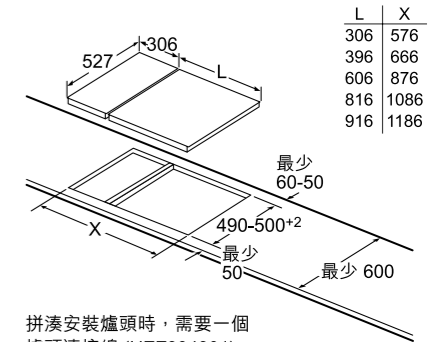

鍋架頂部至台面約 45 毫米

拼湊安裝爐頭時，需要一個爐頭連接線 (HEZ394301)

尺寸以毫米為單位