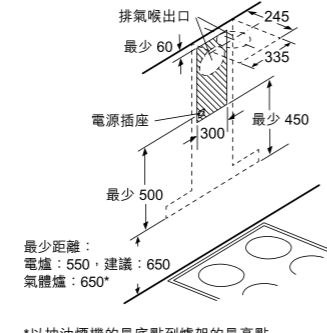

DWB98PR50 90厘米掛牆式煙囪抽油煙機		$14,800
效能	- 適合排煙或再循環排風模式 3段風速加2段特強抽風設定 - EcoSilence Drive™無刷式摩打	
功能	- 電子輕觸式控制 3組1.5瓦LED照明燈 - SoftLight柔光控制功能	
特點	- CruiseControl：清新空氣自動保證* - PerfectAir空氣素質傳感器實現全自動通風 10分鐘延遲關機功能 - 特強抽風自動轉換至普通抽風設定 - 濾網清洗/更換提示 * 僅配搭兼容電磁爐PXY875KW1E	
設計	- 纖薄機身 - LED光條	
技術資料	- 最高排風量：每小時843立方米(EN 61591) 120或150毫米直徑排氣喉 - 額定功率：0.165千瓦(13A) - 產品尺寸(高 x 闊 x 深)： - 排煙模式：614-954 x 900 x 500 毫米 - 循環排風模式：614-1,064 x 900 x 500 毫米	
隨機配件	3個可置洗碗碟機隔油濾網	
可選購配件	- 活性炭循環濾網套裝(DHZ2CB1I4 零售價：$1,000) - 活性炭循環濾網，配搭DHZ2CB1I4(DZZ2CB1B4 零售價：$800) - 內置式CleanAir循環濾網套裝(DWZ0XX0J5 零售價：$2,500) - 可再生活性炭循環濾網*，配搭DWZ0XX0J5 (DZZ0XX0P0 零售價：$1,600) * 最長十年壽命；可再生濾網可以再生最多30次；應每4個月在焗爐中以200°C進行一次再生，假設日常使用約1小時。	
原產地	德國	

香港和澳門地區暫時未能支援Home Connect功能

安裝內置式CleanAir循環濾網套裝

尺寸以毫米為單位

DWB97CM50B 90厘米掛牆式煙囪抽油煙機		$10,800
效能	- 適合排煙或再循環排風模式 3段風速加特強抽風設定 - EcoSilence Drive™無刷式摩打	
功能	- 電子輕觸式控制 3組1.5瓦LED照明燈	
特點	特強抽風自動轉換至普通抽風設定	
設計	纖薄機身	
技術資料	- 最高排風量：每小時721立方米(EN 61591) 120或150毫米直徑排氣喉 - 額定功率：0.145千瓦(13A) - 產品尺寸(高 x 闊 x 深)： - 排煙模式：614-954 x 900 x 500 毫米 - 循環排風模式：614-1,064 x 900 x 500 毫米	
隨機配件	3個可置洗碗碟機隔油濾網	
可選購配件	- 活性炭循環濾網套裝(DHZ2CB1I4 零售價：$1,000) - 活性炭循環濾網，配搭DHZ2CB1I4(DZZ2CB1B4 零售價：$800) - 內置式CleanAir循環濾網套裝(DWZ0XX0J5 零售價：$2,500) - 可再生活性炭循環濾網*，配搭DWZ0XX0J5 (DZZ0XX0P0 零售價：$1,600) * 最長十年壽命；可再生濾網可以再生最多30次；應每4個月在焗爐中以200°C進行一次再生，假設日常使用約1小時。	
原產地	德國	

安裝內置式CleanAir循環濾網套裝

尺寸以毫米為單位