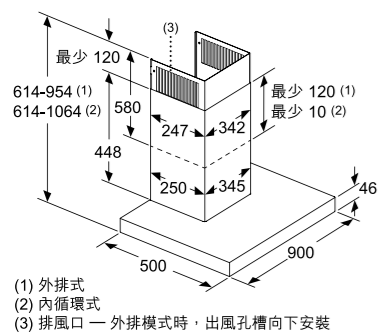

DWB98PR50 90厘米掛牆式煙囪抽油煙機		$14,800
效能	- 適合排煙或再循環排風模式 3段風速加2段特強抽風設定 - EcoSilence Drive™無刷式摩打	
功能	- 電子輕觸式控制 3組1.5瓦LED照明燈 - SoftLight柔光控制功能	
特點	- CruiseControl：清新空氣自動保證* - PerfectAir空氣素質傳感器實現全自動通風 10分鐘延遲關機功能 - 特強抽風自動轉換至普通抽風設定 - 濾網清洗/更換提示 * 僅配搭兼容電磁爐PXY875KW1E	
設計	- 纖薄機身 - LED光條	
技術資料	- 最高排風量：每小時843立方米(EN 61591) 120或150毫米直徑排氣喉 - 額定功率：0.165千瓦(13A) - 產品尺寸(高 x 闊 x 深)： - 排煙模式：614-954 x 900 x 500 毫米 - 循環排風模式：614-1,064 x 900 x 500 毫米	
隨機配件	3個可置洗碗碟機隔油濾網	
可選購配件	- 活性炭循環濾網套裝(DHZ2CB1I4 零售價：$1,000) - 活性炭循環濾網，配搭DHZ2CB1I4(DZZ2CB1B4 零售價：$800) - 內置式CleanAir循環濾網套裝(DWZ0XX0J5 零售價：$2,500) - 可再生活性炭循環濾網*，配搭DWZ0XX0J5 (DZZ0XX0P0 零售價：$1,600) * 最長十年壽命；可再生濾網可以再生最多30次；應每4個月在焗爐中以200°C進行一次再生，假設日常使用約1小時。	
原產地	德國	

香港和澳門地區暫時未能支援Home Connect功能

安裝內置式CleanAir循環濾網套裝

尺寸以毫米為單位

DWB97CM50B 90厘米掛牆式煙囪抽油煙機		$10,800
效能	- 適合排煙或再循環排風模式 3段風速加特強抽風設定 - EcoSilence Drive™無刷式摩打	
功能	- 電子輕觸式控制 3組1.5瓦LED照明燈	
特點	特強抽風自動轉換至普通抽風設定	
設計	纖薄機身	
技術資料	- 最高排風量：每小時721立方米(EN 61591) 120或150毫米直徑排氣喉 - 額定功率：0.145千瓦(13A) - 產品尺寸(高 x 闊 x 深)： - 排煙模式：614-954 x 900 x 500 毫米 - 循環排風模式：614-1,064 x 900 x 500 毫米	
隨機配件	3個可置洗碗碟機隔油濾網	
可選購配件	- 活性炭循環濾網套裝(DHZ2CB1I4 零售價：$1,000) - 活性炭循環濾網，配搭DHZ2CB1I4(DZZ2CB1B4 零售價：$800) - 內置式CleanAir循環濾網套裝(DWZ0XX0J5 零售價：$2,500) - 可再生活性炭循環濾網*，配搭DWZ0XX0J5 (DZZ0XX0P0 零售價：$1,600) * 最長十年壽命；可再生濾網可以再生最多30次；應每4個月在焗爐中以200°C進行一次再生，假設日常使用約1小時。	
原產地	德國	

安裝內置式CleanAir循環濾網套裝

尺寸以毫米為單位