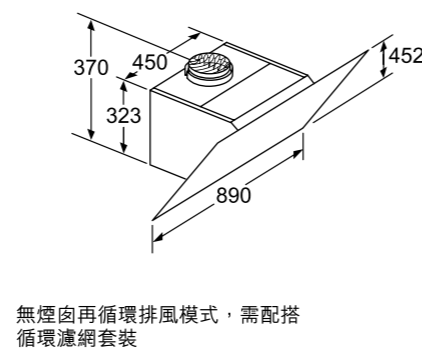

DWK98JQ66 (曜石黑) $19,800 90厘米掛牆斜面抽油煙機 - 顏色玻璃系列	
效能	- 適合排煙或再循環排風模式 3段風速加2段特強抽風設定 - EcoSilence Drive™無刷式摩打
功能	- 電子輕觸式控制及LED光條 2組3瓦LED照明燈 - SoftLight柔光控制功能
特點	- PerfectAir空氣素質傳感器實現全自動通風 - PowerBoost功能可快速確保最佳的廚房空氣質量 - 優化內部設計易於清潔 - 特強抽風自動轉換至普通抽風設定 10分鐘延遲關機功能 - 濾網清洗/更換提示
設計	- 時尚玻璃斜面覆蓋濾網 - 配備曜石黑煙囪 - 無煙囪再循環排風方案* * 需配搭可選購配件 - RimVentilation風槽設計
技術資料	- 最高排風量：每小時836立方米(EN 61591) 120或150毫米直徑排氣喉 - 額定功率：0.166千瓦(13A) - 產品尺寸(高 x 闊 x 深)：928-1,198 (452*) x 890 x 499 毫米 * 無煙囪再循環排風方案
隨機配件	2個可置洗碗碟機隔油濾網
可選購配件	- 無煙囪設計，可再生活性炭循環濾網套裝* (DWZ0AK0R0 零售價：$3,800) - 有煙囪設計，可再生活性炭循環濾網套裝* (DWZ0AK0S0 零售價：$3,800) * 最長十年壽命：可再生濾網(可選購配件)可以再生最多30次：應每4個月在焗爐中以200°C進行一次再生，假設日常使用約1小時。
原產地	德國

DWK97JM20 (北極白) $19,800 90厘米掛牆斜面抽油煙機 - 顏色玻璃系列	
效能	- 適合排煙或再循環排風模式 3段風速加特強抽風設定 - EcoSilence Drive™無刷式摩打
功能	- 電子輕觸式控制 2組1.5瓦LED照明燈
特點	- 優化內部設計易於清潔 - 特強抽風可快速確保最佳的廚房空氣質量
設計	- 時尚玻璃斜面覆蓋濾網 - 無煙囪再循環排風方案* * 需配搭可選購配件 - RimVentilation風槽設計
技術資料	- 最高排風量：每小時722立方米(EN 61591) 120或150毫米直徑排氣喉 - 額定功率：0.143千瓦(13A) - 產品尺寸(高 x 闊 x 深)：928-1,198 (452*) x 890 x 499 毫米 * 無煙囪再循環排風方案
隨機配件	2個可置洗碗碟機隔油濾網
可選購配件	- 無煙囪設計，可再生活性炭循環濾網套裝* (DWZ0AK0R0 零售價：$3,800) - 有煙囪設計，可再生活性炭循環濾網套裝* (DWZ0AK0S0 零售價：$3,800) * 最長十年壽命：可再生濾網(可選購配件)可以再生最多30次：應每4個月在焗爐中以200°C進行一次再生，假設日常使用約1小時。
原產地	德國 * 需預定

尺寸以毫米為單位

尺寸以毫米為單位