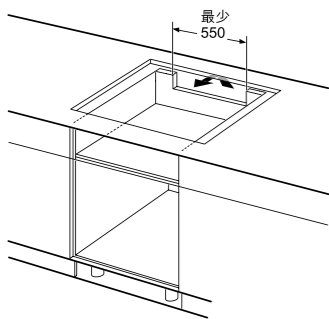

控制面板安全鎖

能鎖定電磁爐的控制面板，防止任何的意外發生，保障您和家人的安全。

Count-up計時器

利用Count-up計時器，可助您計算著烹煮時間，令您更能掌握時間及烹煮效果。

附送PerfectCook烹飪感應器 (HEZ39050) (數量有限)

A: 從台面開孔至牆面的最小距離。
B: 嵌入深度。
C: 當下方安裝燜爐時，最少 30 或更多，參見燜爐的空間要求。

D	E	F
585-600	50	≥ 35
> 600	≥ 50	≥ 50