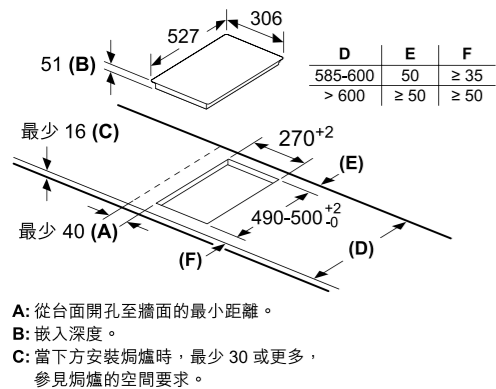

鍋架頂部至台面約 45 毫米

拼湊安裝兩個或多個爐具時

爐頭連接線 (HEZ394301)

當拼湊安裝兩個或多個爐頭時，需要一個或多個爐頭連接線 (2 個爐頭 = 1 個爐頭連接線，3 個爐頭 = 2 個爐頭連接線，以此類推)

拼湊安裝爐頭時，需要一個爐頭連接線 (HEZ394301)

尺寸以毫米為單位

PXX375FB1E 30厘米嵌入式FlexInduction電磁爐 \$21,400																	
操作模式	<ul style="list-style-type: none"> • 2個電磁煮食區 • 1個FlexInduction電磁煮食區 • 17段火力調控 • DirectSelect易選操控 																
功能	<ul style="list-style-type: none"> • QuickStart鍋具感應快速啟動功能 • ReStart記憶重啟功能 																
特點	<ul style="list-style-type: none"> • FlexInduction帶來無限靈活性 • 進階火力加強功能，至多提升50%火力 • 能源消耗顯示 • Count-down計時器 • 廚房鬧鐘 • Count-up計時器 																
設計	<ul style="list-style-type: none"> • SCHOTT CERAN® 陶瓷玻璃爐面 • 前後端斜面，側面不銹鋼嵌條 • 適用於拼湊Domino系列爐具 																
安全功能	<ul style="list-style-type: none"> • 2段餘溫顯示 • 主電源開關 • 自動安全關機 • 小型鍋具感應 • 防濺保護 • 控制面板安全鎖 																
技術資料	<ul style="list-style-type: none"> • 煮食區火力 <table border="1" style="width: 100%;"> <thead> <tr> <th>區域</th> <th>火力 (千瓦)</th> <th>無火力加強 (千瓦)</th> <th>尺寸 (毫米)</th> </tr> </thead> <tbody> <tr> <td>FlexInd.</td> <td>3.7</td> <td>3.3</td> <td>400 x 210</td> </tr> <tr> <td>前</td> <td>3.7</td> <td>2.2</td> <td>200 x 210</td> </tr> <tr> <td>後</td> <td>3.7</td> <td>2.2</td> <td>200 x 210</td> </tr> </tbody> </table> <p>• 最大功率：3.7千瓦(220V/20A單相電接駁)* # 額定功率：3.6千瓦</p> <p>• 尺寸： - 產品(高 x 闊 x 深)： 51(不包括玻璃爐面) x 306 x 527 毫米 - 開孔(闊 x 深)：270 x 490-500 毫米</p>	區域	火力 (千瓦)	無火力加強 (千瓦)	尺寸 (毫米)	FlexInd.	3.7	3.3	400 x 210	前	3.7	2.2	200 x 210	後	3.7	2.2	200 x 210
區域	火力 (千瓦)	無火力加強 (千瓦)	尺寸 (毫米)														
FlexInd.	3.7	3.3	400 x 210														
前	3.7	2.2	200 x 210														
後	3.7	2.2	200 x 210														
可選購配件	<ul style="list-style-type: none"> • 爐頭連接線(HEZ394301 零售價：\$900) • 燒烤板(HEZ390522 零售價：\$3,800) • 鐵板燒(HEZ390512 零售價：\$3,200) • 不銹鋼燒烤盤(HEZ390011 零售價：\$3,000) • 不銹鋼蒸籠(HEZ390012 零售價：\$1,030) 																
原產地	• 西班牙																