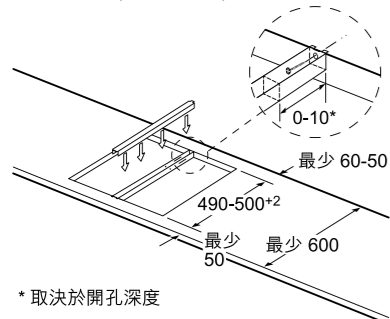

直接在操作面板上選擇合適的火力，無需重複按下+/-鍵。

2段餘溫顯示

清晰顯示烹調區的餘溫：“H” - 餘溫足夠繼續完成烹調或保溫；“h” - 餘溫不足以繼續烹調，但仍需注意有燙手的可能。

鍋托架可置洗碗碟機

所有煮食爐均採用經過特殊塗層處理的鍋托架，可防止變色並放置於洗碗碟機清洗。

PRA3A6B70X 30厘米嵌入式單頭氣體爐 \$13,800	
操作模式	<ul style="list-style-type: none"> FlameSelect : 9段精準控制火力 1個雙環爐頭 可獨立控制內、外環火 單手式旋鈕打火 電動打火 可置洗碗碟機鑄鐵製鍋托架
設計	<ul style="list-style-type: none"> SCHOTT CERAN® 陶瓷玻璃爐面 人體工學設計旋鈕 型格金屬邊 適用於拼湊所有Domino系列爐具
安全功能	<ul style="list-style-type: none"> 安全燃火裝置
技術資料	<ul style="list-style-type: none"> 煤氣設定 爐頭火力 : 5.0千瓦 總功率 : 1.1瓦 (13A plug) 尺寸 : <ul style="list-style-type: none"> 產品(高 x 闊 x 深) : 62(不包括玻璃爐面) x 306 x 527 毫米 開孔(闊 x 深) : 270 x 490-500 毫米
隨機配件	<ul style="list-style-type: none"> 可置洗碗碟機鑄鐵製炒鍋托架 可置洗碗碟機鑄鐵製鍋托架 外置氣體穩壓器
可選購配件	<ul style="list-style-type: none"> 爐頭連接線(HEZ394301 零售價 : \$900)
原產地	<ul style="list-style-type: none"> 西班牙

鍋架頂部至台面約 59 毫米

拼湊安裝兩個或多個爐具時

爐頭連接線 (HEZ394301)

當拼湊安裝兩個或多個爐頭時，需要一個或多個爐頭連接線 (2 個爐頭 = 1 個爐頭連接線，3 個爐頭 = 2 個爐頭連接線，以此類推)

拼湊安裝爐頭時，需要一個爐頭連接線 (HEZ394301)

尺寸以毫米為單位

PRB3A6B70X 30厘米嵌入式雙頭氣體爐 \$12,800									
操作模式	<ul style="list-style-type: none"> FlameSelect : 9段精準控制火力 2個單環爐頭 單手式旋鈕打火 電動打火 								
設計	<ul style="list-style-type: none"> SCHOTT CERAN® 陶瓷玻璃爐面 人體工學設計旋鈕 型格金屬邊 適用於拼湊所有Domino系列爐具 								
安全功能	<ul style="list-style-type: none"> 安全燃火裝置 								
技術資料	<ul style="list-style-type: none"> 煤氣設定 爐頭火力 <table border="1"> <tr> <th>爐頭</th> <th>火力 (千瓦)</th> </tr> <tr> <td>前 - 標準爐頭</td> <td>1.9</td> </tr> <tr> <td>後 - 高速爐頭</td> <td>2.8</td> </tr> <tr> <td>總火力</td> <td>4.7</td> </tr> </table> <ul style="list-style-type: none"> 總功率 : 1.1瓦 (13A plug) 尺寸 : <ul style="list-style-type: none"> 產品(高 x 闊 x 深) : 62(不包括玻璃爐面) x 306 x 527 毫米 開孔(闊 x 深) : 270 x 490-500 毫米 	爐頭	火力 (千瓦)	前 - 標準爐頭	1.9	後 - 高速爐頭	2.8	總火力	4.7
爐頭	火力 (千瓦)								
前 - 標準爐頭	1.9								
後 - 高速爐頭	2.8								
總火力	4.7								
隨機配件	<ul style="list-style-type: none"> 可置洗碗碟機鑄鐵製鍋托架 外置氣體穩壓器 								
可選購配件	<ul style="list-style-type: none"> 爐頭連接線(HEZ394301 零售價 : \$900) 								
原產地	<ul style="list-style-type: none"> 西班牙 								