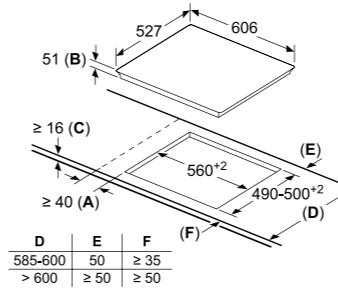

A. 台面開孔至牆面的最小距離。
B. 嵌入深度。
C. 當下方安裝燜爐時，最少 30 或更多，參見燜爐的空間要求。
安裝爐具的工作台必須能負載約 60kg 視乎需要加裝合適的底部結構。