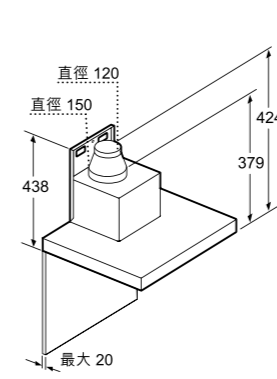

香港和澳門地區暫時未能支援Home Connect功能

安裝內置式CleanAir循環濾網套裝

尺寸以毫米為單位

DWB97CM50B 90厘米掛牆式煙囪抽油煙機		\$10,800
效能	<ul style="list-style-type: none"> 適合排煙或再循環排風模式 3段風速加特強抽風設定 EcoSilence Drive™無刷式摩打 	
功能	<ul style="list-style-type: none"> 電子輕觸式控制 3組1.5瓦LED照明燈 	
特點	<ul style="list-style-type: none"> 特強抽風自動轉換至普通抽風設定 	
設計	<ul style="list-style-type: none"> 纖薄機身 	
技術資料	<ul style="list-style-type: none"> 最高排風量：每小時721立方米(EN 61591) 120或150毫米直徑排氣喉 額定功率：0.145千瓦(13A) 產品尺寸(高 x 闊 x 深)： <ul style="list-style-type: none"> - 排煙模式：614-954 x 900 x 500 毫米 - 循環排風模式：614-1,064 x 900 x 500 毫米 	
隨機配件	<ul style="list-style-type: none"> 3個可置洗碗碟機隔油濾網 	
可選購配件	<ul style="list-style-type: none"> 活性炭循環濾網套裝(DHZ2CB1I4 零售價：\$1,000) 活性炭循環濾網，配搭DHZ2CB1I4(DZZ2CB1B4 零售價：\$800) 內置式CleanAir循環濾網套裝(DWZ0XX0J5 零售價：\$2,500) 可再生活性炭循環濾網*，配搭DWZ0XX0J5 (DZZ0XX0P0 零售價：\$1,600) <p>* 最長十年壽命；可再生濾網可以再生最多30次；應每4個月在焗爐中以200°C進行一次再生，假設日常使用約1小時。</p>	
原產地	<ul style="list-style-type: none"> 德國 	