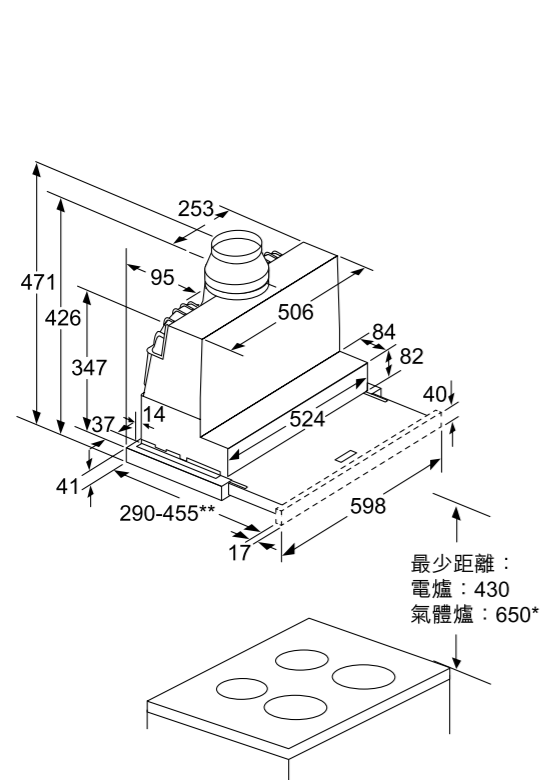

* 以抽油煙機的最底點到爐架的最高點
** 拉敞面板至多可調整29毫米