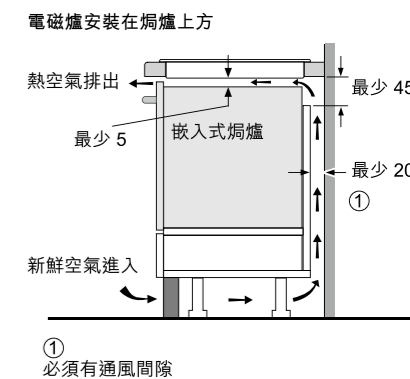

PIB375FB1E 30厘米嵌入式雙頭電磁爐 $18,400	
操作模式	• 2個電磁煮食區 • 17段火力調控 • DirectSelect易選操控
功能	• QuickStart鍋具感應快速啟動功能 • ReStart記憶重啟功能
特點	• 進階火力加強功能，至多提升50%火力 • 能源消耗顯示 • Count-down計時器 • 廚房鬧鐘 • Count-up計時器
設計	• SCHOTT CERAN® 陶瓷玻璃爐面 • 前後端斜面，側面不銹鋼嵌條 • 適用於拼湊Domino系列爐具
安全功能	• 2段餘溫顯示 • 主電源開關 • 自動安全關機 • 小型鍋具感應 • 防濺保護 • 控制面板安全鎖
技術資料	• 煮食區火力 <table border="1" style="width: 100%;"> <thead> <tr> <th>區域</th> <th>火力 (千瓦)</th> <th>無火力加強 (千瓦)</th> <th>尺寸 (毫米)</th> </tr> </thead> <tbody> <tr> <td>前</td> <td>3.7</td> <td>2.2</td> <td>210</td> </tr> <tr> <td>後</td> <td>2.2</td> <td>1.4</td> <td>145</td> </tr> </tbody> </table> • 最大功率：3.7千瓦(220V/20A單相電接駁)* # 額定功率：3.6千瓦 • 尺寸： - 產品(高 x 闊 x 深)： 51(不包括玻璃爐面) x 306 x 527 毫米 - 開孔(闊 x 深)：270 x 490-500 毫米
可選購配件	• 爐頭連接線(HEZ394301 零售價：$900)
原產地	• 西班牙