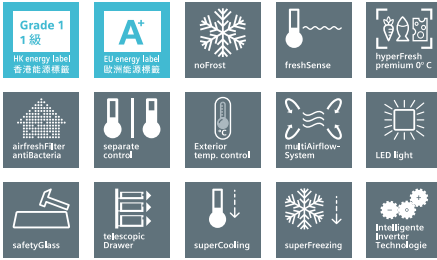

法式多門無霜雪櫃 French door refrigerator

了解更多 Discover more

時尚黑晶型玻璃門  
Sleek black glass door

KF86FPB2A

系列 iQ Class	iQ700
容量(總/淨 升) Volume (Gross/Net L)	540 / 426
保鮮格容量(淨 升) Fridge volume (Net L)	359
冷藏室 / hyperFresh premium 0°C容量(淨升) Fridge / hyperFresh premium 0°C volume (Net L)	279 / 80
冰格容量(淨 升) Freezer volume (Net L)	67
冷凍功能(每日公斤) Freezing capacity (kg/24hrs)	14
環保雪種 Environmentally friendly refrigerant	R600a
歐洲能源效益標籤 EU energy efficiency	A+
香港能源效益標籤 HK energy label	1
變頻式壓縮機 Inverter compressor	■
櫃外LED功能顯示屏 Exterior LED multi-function display	■
關門提示 Door close reminder	■
控制面板安全鎖 Safety child lock	■
特殊功能 Special functions	節能、保鮮、假日模式 eco, fresh, vacation modes
<b>保鮮格(冷藏室) Fridge compartment</b>	
Super冷藏功能 Super cool setting	■
hyperFresh 0°C保鮮室連2個保鮮盒 (iSensonic智感濕度控制) hyperFresh premium 0°C drawer with 2 flexible boxes (with iSensonic humidity control)	■
IZA空氣過濾器 IZA airFresh filter	■
3D層層出風流通系統 3D multiAirflow system	■
矚目LED櫃內照明 Premium LED Interior lighting	■
強化玻璃層架(可調高度) Tempered glass shelves (height adjustable)	■
保鮮格連2個保鮮盒(裝有拉趟導軌) Fresh drawer with 2 flexible boxes (with telescopic rail)	■
自選保存格和蛋格 Flex box and egg tray	■
<b>冰格(冷凍室) Freezer compartment</b>	
Super冷凍功能 Super freeze setting	■
抽屜式冷凍保存格 Pull out drawer with extension rail system	2
有蓋冰粒格 Ice cube tray with lid	■
<b>尺寸 Dimensions<sup>▲</sup></b>	
尺寸(厘米) Dimension (cm) (H x W x D)	183 x 81 x 73.6
尺寸(吋) Dimension (inch) (H x W x D)	72 x 31.9 x 29
原產地 Country of origin	中國 China