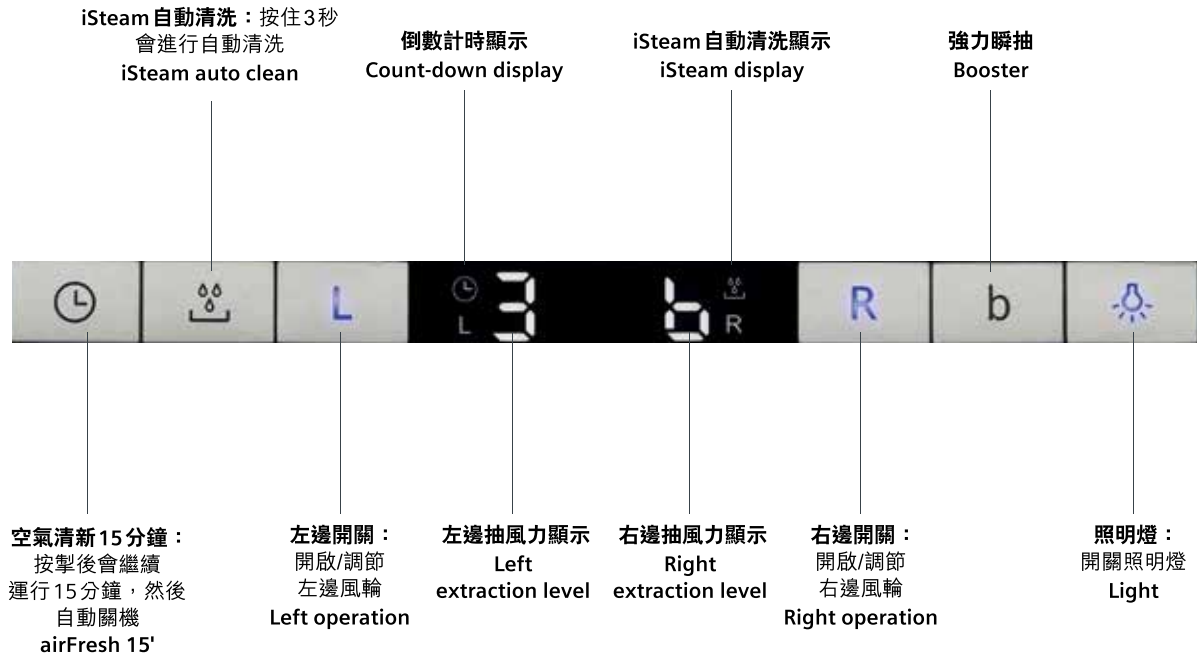

* 經由香港通用檢測認證有限公司(SGS)樣品測試評估，研究報告：HKES190300028602 (04/2019)。
Study report No. HKES190300028602 issued by SGS Hong Kong Limited dated 04/2019.