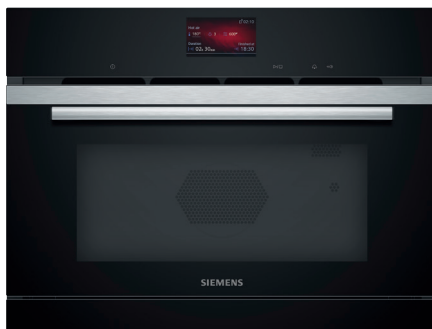

iQ500 嵌入式焗爐

了解更多

7合1 智能微蒸烤焗爐

CP269AGS0K

設計	<ul style="list-style-type: none"> 4.3吋彩色TFT圖像顯示 輕觸式功能 3層冷觸式玻璃門 4層盤架 	<ul style="list-style-type: none"> 內置散熱風扇 不銹鋼爐腔 LED照明燈設於爐腔
特點	<ul style="list-style-type: none"> ecoClean® Plus塗層背板 數碼溫度顯示 	<ul style="list-style-type: none"> 除鈣功能 安全感應系統
程式 / 額外特點	<ul style="list-style-type: none"> 15種加熱模式： <ul style="list-style-type: none"> - 蒸煮 - 微波 - 全面燒烤 - 3D熱風 - 3D熱風燒烤 - 微波+燒烤 - 微波+3D熱風 - 微波+3D熱風燒烤 - 蒸煮+微波 	<ul style="list-style-type: none"> - 蒸煮+燒烤 - 蒸煮+3D熱風 - 蒸煮+3D熱風燒烤 - 蒸煮+微波+燒烤 - 蒸煮+微波+3D熱風 - 蒸煮+微波+3D熱風燒烤 數碼溫度顯示 iRecipe智能中西食譜 (30種) 控制面板安全鎖
技術資料	<ul style="list-style-type: none"> 容量：36公升 水箱容量：0.8公升 燒烤輸出：2千瓦 (最高) 微波輸出：1千瓦 (最高) 加熱溫度：35°C - 230°C 總功率：3.2千瓦 (20A單相電接駁) 	
產品尺寸 (高 x 闊 x 深)	455 x 594 x 545毫米	
爐腔尺寸 (高 x 闊 x 深)	236 x 432 x 350毫米	
隨機配件	<ul style="list-style-type: none"> 1個蒸盤 1個萬用盤 	<ul style="list-style-type: none"> 1個玻璃盤
原產地	中國	
專業服務	<ul style="list-style-type: none"> 專業產品諮詢服務 (WhatsApp產品顧問：6010 0690) 售前上門檢查及測量服務 專業產品安裝服務 	
建議零售價	HK\$30,800	