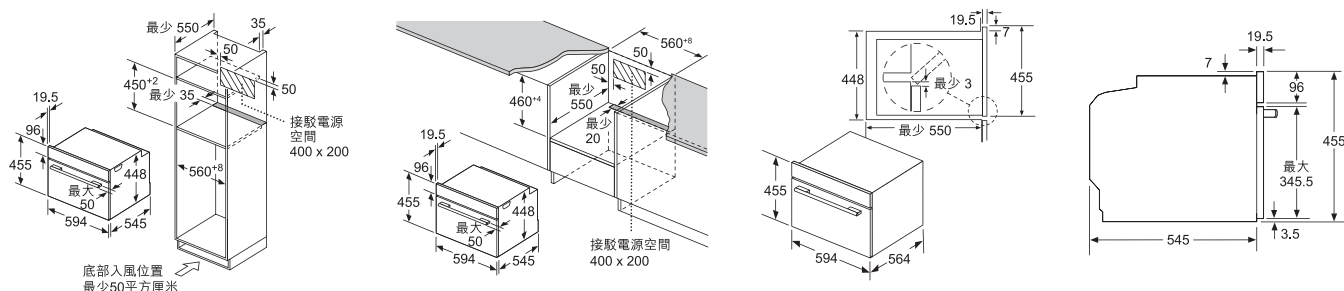

iQ500 嵌入式焗爐

了解更多

7合1 智能微蒸烤焗爐

CP269AGS0K

設計	<ul style="list-style-type: none"> 4.3吋彩色TFT圖像顯示 輕觸式功能 3層冷觸式玻璃門 4層盤架 	<ul style="list-style-type: none"> 內置散熱風扇 不銹鋼爐腔 LED照明燈設於爐腔
特點	<ul style="list-style-type: none"> ecoClean® Plus塗層背板 數碼溫度顯示 	<ul style="list-style-type: none"> 除鈣功能 安全感應系統
程式 / 額外特點	<ul style="list-style-type: none"> 15種加熱模式： <ul style="list-style-type: none"> - 蒸煮 - 微波 - 全面燒烤 - 3D熱風 - 3D熱風燒烤 - 微波+燒烤 - 微波+3D熱風 - 微波+3D熱風燒烤 - 蒸煮+微波 	<ul style="list-style-type: none"> - 蒸煮+燒烤 - 蒸煮+3D熱風 - 蒸煮+3D熱風燒烤 - 蒸煮+微波+燒烤 - 蒸煮+微波+3D熱風 - 蒸煮+微波+3D熱風燒烤 數碼溫度顯示 iRecipe智能中西食譜 (30種) 控制面板安全鎖
技術資料	<ul style="list-style-type: none"> 容量：36公升 水箱容量：0.8公升 燒烤輸出：2千瓦 (最高) 微波輸出：1千瓦 (最高) 加熱溫度：35°C - 230°C 總功率：3.2千瓦 (20A單相電接駁) 	
產品尺寸 (高 x 闊 x 深)	455 x 594 x 545毫米	
爐腔尺寸 (高 x 闊 x 深)	236 x 432 x 350毫米	
隨機配件	<ul style="list-style-type: none"> 1個蒸盤 1個萬用盤 	<ul style="list-style-type: none"> 1個玻璃盤
原產地	中國	
專業服務	<ul style="list-style-type: none"> 專業產品諮詢服務 (WhatsApp產品顧問：6010 0690) 售前上門檢查及測量服務 專業產品安裝服務 	
建議零售價	HK\$30,800	

香港和澳門地區暫時未能支援 Home Connect 功能

尺寸以毫米為單位