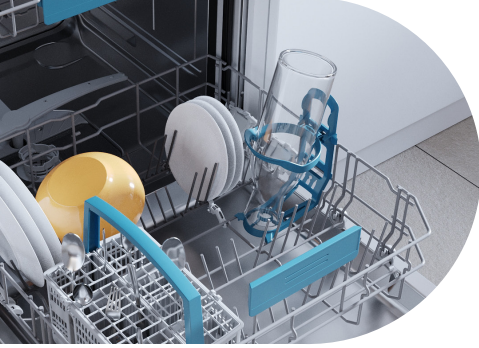

TABLET SAYICI

Evde kaç adet bulaşık makinesi tableti olduğunu Home Connect uygulamasına girdikten sonra Tablet Sayıcı evdeki tablet sayısını bulaşık makinesi her çalıştırıldığında bir adet azaltır. Evdeki tablet sayısı 5'e düştüğünde Home Connect uygulaması size bildirim göndererek tablet satın alması gerektiğini hatırlatır. Ayrıca, istediğinizde Home Connect uygulamasından kalan tablet sayısını da kontrol edebilirsiniz.

Yeni GV650 Profilo Bulaşık Makinesi'nin Hayatınızı Kolaylaştıran Diğer Özellikleri

Yeni GV650 Profilo Bulaşık Makinesi'nin; 6 farklı yıkama programı, yeni sepet sistemi, bulaşıklarınızda leke bırakmadan doğal kurumasına olanak veren otomatik açılan kapağı, şık panel tasarımı ve Home Connect özelliği sayesinde makinanızı uzaktan kontrol etmenize olanak sağlayarak hayatınızı kolaylaştırıyoruz.

Alt sepetin ön tekerleklerinde bulunan "sepet durdurucu" sayesinde sepetinizi nasıl çekerseniz çekin bulaşıklarınız yerinden oynamaz, devrilme olmaz. Sepetiniz rayından çıkmadan bulaşıklarınızı güvenle yerleştirebilirsiniz.

Yıkama bittikten sonra makineyi açtığımızda içi su dolu ya da devrilmiş bir bulaşık görmek kimsenin hoşuna gitmez. Acaba biberonlar iyi temizlendi mi, kavanozlarda kir birikintisi kaldı mı, kaseler iyice yıkandı mı gibi sorular artık kafanızı kurcalamasın. Çünkü bulaşıkların daha temiz olmasını sağlayan "şişe tutucu" ve "bulaşık sabitleyici" aparatları var. Bu yeni aparatlar şişe ve plastik gibi normalden uzun veya hafif bulaşıkların devrilip içlerine su dolmasını önleyerek ideal yerleştirme pozisyonunda sabitlenmelerini sağlıyor. Böylece bulaşıkların daha iyi temizlenmesi kolaylaşıyor, makinanız kusursuz bir yıkama performansı sunuyor.