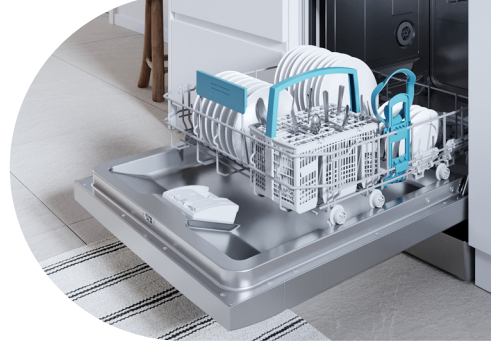

Yeni GV650 Profilo Bulaşık Makinesi'nin Hayatınızı Kolaylaştıran Diğer Özellikleri

Yeni GV650 Profilo Bulaşık Makinesi'nin; 6 farklı yıkama programı, yeni sepet sistemi, bulaşıklarınızda leke bırakmadan doğal kurumasına olanak veren otomatik açılan kapağı, şık panel tasarımı ve Home Connect özelliği sayesinde makinanızı uzaktan kontrol etmenize olanak sağlayarak hayatınızı kolaylaştırıyoruz.

Her mutfağa uyum sağlayabilmesi için gri ve beyaz renk seçenekleriyle ürettiğimiz Profilo GV650 Model Bulaşık Makinelerine eklenen yeni özelliklere yakından bakalım:

Yeni Sepet Özellikleriyle Bulaşıklar Güvende

Alt sepetin ön tekerleklerinde bulunan "sepet durdurucu" sayesinde sepetinizi nasıl çekerseniz çekin bulaşıklarınız yerinden oynamaz, devrilme olmaz. Sepetiniz rayından çıkmadan bulaşıklarınızı güvenle yerleştirebilirsiniz.