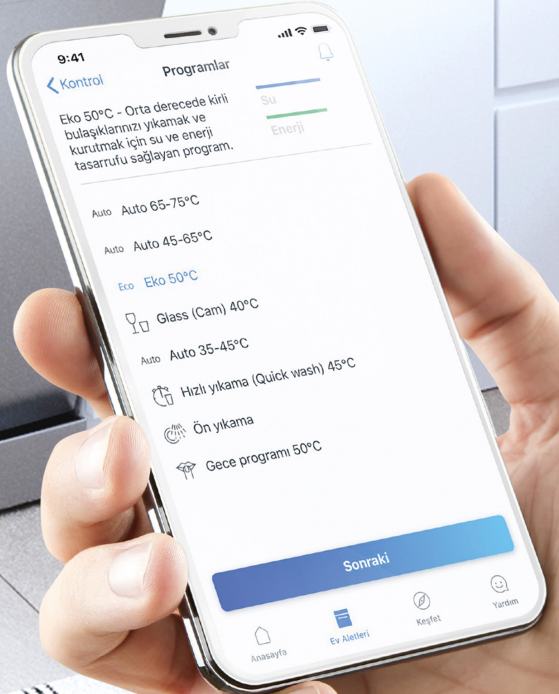

Home Connect

HOME CONNECT TEKNOLOJİSİYLE BULAŞIK MAKİNESİNİZİ UZAKTAN YÖNETİN!

PROFİLO

dayanıklı ev aletleri

HOME CONNECT TEKNOLOJİSİ NEDİR?

Home Connect teknolojisi, bu teknolojiye sahip yeni nesil akıllı ev aletlerinin internet üzerinden akıllı telefon, akıllı saat veya tablet aracılığı ile takip ve kontrol edilmesine imkân veren bir teknolojidir. Home Connect uygulaması sayesinde beyaz eşyalarınızı kontrol etmek için artık onların yanında olmak zorunda değİlsiniz. Bu uygulama sayesinde istediĐiniz her yerden cihazlarınızı kontrol edebilirsiniz.

HOME CONNECT ÖZELLİKLİ BULAŞIK MAKİNESİ HAYATINIZI NASIL KOLAYLAŞTIRIR?

Home Connect özellikli Profilo'nun yeni GV650 Bulaşık Makinesi'nin avantajlarından faydalanmak için yapmanız gereken Home Connect uygulamasını akıllı telefonunuza, tabletinize veya akıllı saatinize indirip bir hesap oluşturarak Home Connect özellikli bulaşık makinenizi hesabınıza tanımlamak. Böylece, Profilo Bulaşık Makinenize dilediĐiniz yerden bağlanarak uzaktan kontrol edebilirsiniz. Eve geldiĐinizde bulaşık makineniz sizi pırıl pırıl bulaşıklarla karşılar.