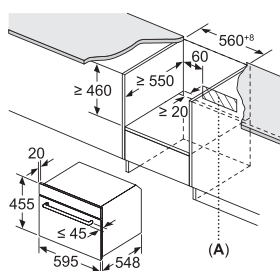

iQ300 蒸焗爐

了解更多

45厘米嵌入式蒸焗爐

CS589ABS0H

設計	<ul style="list-style-type: none"> LCD顯示屏及輕觸式功能 3層冷觸式玻璃門 內置散熱風扇 	<ul style="list-style-type: none"> 4層盤架 不銹鋼爐腔 LED照明燈設於爐腔頂部
特點	<ul style="list-style-type: none"> 餘溫顯示 安全感應系統 除鈣功能 	
程式 / 額外特點	<ul style="list-style-type: none"> 8種加熱模式： <ul style="list-style-type: none"> 強力蒸煮 (110°C) 蒸煮 熱風 熱風燒烤 全面燒烤 解凍 翻熱 發酵 	<ul style="list-style-type: none"> 熱風燒烤添加蒸氣功能 25種自動烹調程式 配備響鬧功能時鐘
技術資料	<ul style="list-style-type: none"> 容量：45公升 水箱容量：1.2公升 加熱溫度：35°C - 230°C 總功率：2.9千瓦 (20A單相電接駁) 	
產品尺寸 (高 x 闊 x 深)	455 x 595 x 568毫米	
爐腔尺寸 (高 x 闊 x 深)	248 x 470 x 422毫米	
隨機配件	<ul style="list-style-type: none"> 2個蒸盤 (1個有孔蒸盤及1個無孔蒸盤) 1個萬用盤 1件吸水海綿 1個烤架 	
原產地	中國	
專業服務	<ul style="list-style-type: none"> 專業產品諮詢服務 售前上門檢查及測量服務 專業產品安裝服務 	
建議零售價	HK\$19,800	

A: 接駁電源空間320 x 115

A: 接駁電源空間320 x 115

爐灶下安裝

A: 與櫃面所需厚度，請參照煮食爐的安裝圖

B: 最少距離：
電磁爐：5毫米
氣體爐：5毫米
電爐：2毫米

尺寸以毫米為單位