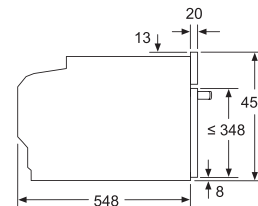

A: 接駁電源空間320 x 115

A: 接駁電源空間320 x 115

爐灶下安裝

A: 與櫃面所需厚度，請參照煮食爐的安裝圖

B: 最少距離：
電磁爐：5毫米
氣體爐：5毫米
電爐：2毫米

尺寸以毫米為單位