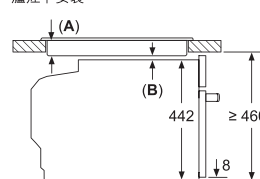

iQ300 蒸焗爐

了解更多

45厘米嵌入式蒸焗爐

CS589ABS0H

設計	<ul style="list-style-type: none"> LCD顯示屏及輕觸式功能 3層冷觸式玻璃門 內置散熱風扇 	<ul style="list-style-type: none"> 4層盤架 不銹鋼爐腔 LED照明燈設於爐腔頂部
特點	<ul style="list-style-type: none"> 餘溫顯示 安全感應系統 除鈣功能 	
程式 / 額外特點	<ul style="list-style-type: none"> 8種加熱模式： <ul style="list-style-type: none"> 強力蒸煮 (110°C) 蒸煮 熱風 熱風燒烤 全面燒烤 解凍 翻熱 發酵 	<ul style="list-style-type: none"> 熱風燒烤添加蒸氣功能 25種自動烹調程式 配備響鬧功能時鐘
技術資料	<ul style="list-style-type: none"> 容量：45公升 水箱容量：1.2公升 加熱溫度：35°C - 230°C 總功率：2.9千瓦 (20A單相電接駁) 	
產品尺寸 (高 x 闊 x 深)	455 x 595 x 568毫米	
爐腔尺寸 (高 x 闊 x 深)	248 x 470 x 422毫米	
隨機配件	<ul style="list-style-type: none"> 2個蒸盤 (1個有孔蒸盤及1個無孔蒸盤) 1個萬用盤 1件吸水海綿 1個烤架 	
原產地	中國	
專業服務	<ul style="list-style-type: none"> 專業產品諮詢服務 售前上門檢查及測量服務 專業產品安裝服務 	
建議零售價	HK\$19,800	

A: 接駁電源空間320 x 115

A: 接駁電源空間320 x 115

爐灶下安裝

A: 與櫃面所需厚度，請參照煮食爐的安裝圖

B: 最少距離：
電磁爐：5毫米
氣體爐：5毫米
電爐：2毫米

尺寸以毫米為單位