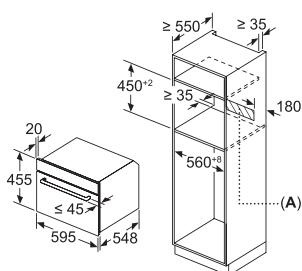

iQ300 蒸焗爐

了解更多

45厘米嵌入式蒸焗爐

CS589ABS0H

設計	<ul style="list-style-type: none"> LCD顯示屏及輕觸式功能 3層冷觸式玻璃門 內置散熱風扇 	<ul style="list-style-type: none"> 4層盤架 不銹鋼爐腔 LED照明燈設於爐腔頂部
特點	<ul style="list-style-type: none"> 餘溫顯示 安全感應系統 除鈣功能 	
程式 / 額外特點	<ul style="list-style-type: none"> 8種加熱模式： <ul style="list-style-type: none"> 強力蒸煮 (110°C) 蒸煮 熱風 熱風燒烤 全面燒烤 解凍 翻熱 發酵 	<ul style="list-style-type: none"> 熱風燒烤添加蒸氣功能 25種自動烹調程式 配備響鬧功能時鐘
技術資料	<ul style="list-style-type: none"> 容量：45公升 水箱容量：1.2公升 加熱溫度：35°C - 230°C 總功率：2.9千瓦 (20A單相電接駁) 	
產品尺寸 (高 x 闊 x 深)	455 x 595 x 568毫米	
爐腔尺寸 (高 x 闊 x 深)	248 x 470 x 422毫米	
隨機配件	<ul style="list-style-type: none"> 2個蒸盤 (1個有孔蒸盤及1個無孔蒸盤) 1個萬用盤 1件吸水海綿 1個烤架 	
原產地	中國	
專業服務	<ul style="list-style-type: none"> 專業產品諮詢服務 售前上門檢查及測量服務 專業產品安裝服務 	
建議零售價	HK\$19,800	

A: 接駁電源空間320 x 115

A: 接駁電源空間320 x 115

爐灶下安裝

A: 與櫃面所需厚度，請參照煮食爐的安裝圖

B: 最少距離：
電磁爐：5毫米
氣體爐：5毫米
電爐：2毫米

尺寸以毫米為單位