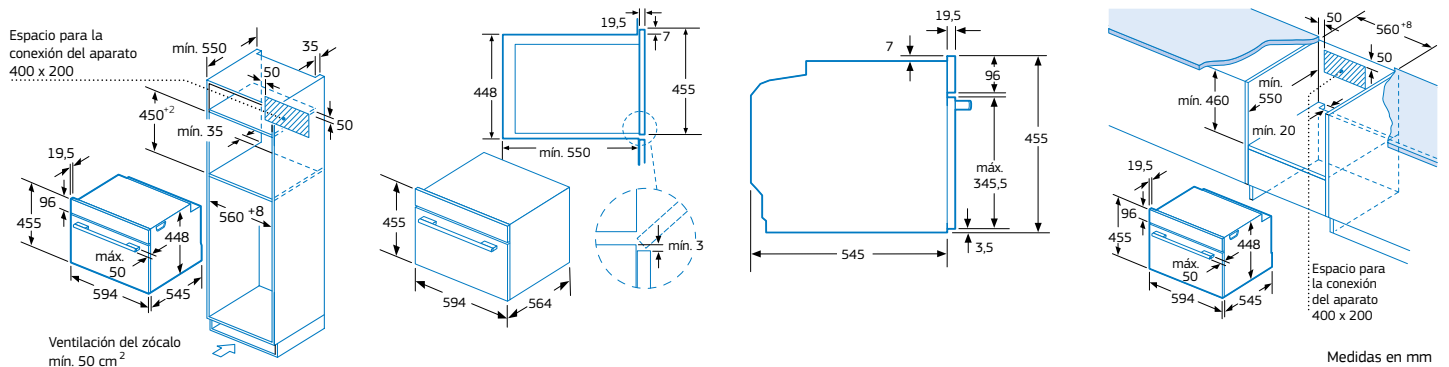

Accesorio opcional

- 17000903: fuente de asados con tapa de cristal (disponible a través del Servicio al Cliente Balay).

Modelo: 3CH5656A0*