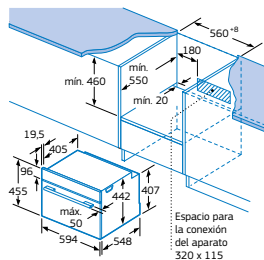

Cristal negro
4242006272753

Precio de referencia: 769 €

- Raíles Comfort Plus 100% extraíbles en 1 altura.

Modelos: 3CB5878A0, 3CB5878B0, 3CB5878N0, 3CB5351A0, 3CB5351B0 y 3CB5351N0

Montaje con una placa.