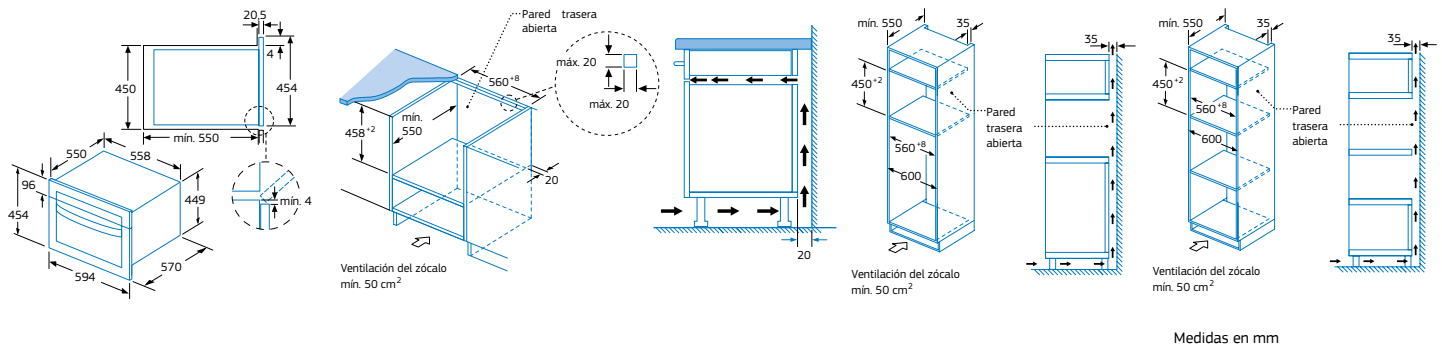

Cristal blanco
4242006289560

Precio de referencia: 705 €

3CW5179N0

Cristal negro
4242006289577

Precio de referencia: 705 €

Modelos: 3CW5179A0, 3CW5179B0 y 3CW5179N0*

*No se recomienda la instalación en horizontal de estos modelos junto a otros hornos compactos de Balay.