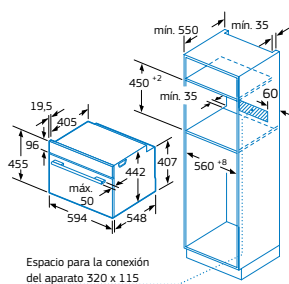

Si se instala el aparato compacto debajo de una placa, se debe respetar el siguiente grosor de encimera (incl. dado el caso, la estructura de soporte).

Tipo de placa	Mín. grosor de la encimera	
	saliente	a nivel
Placa de inducción	42 mm	43 mm
Placa de gas	32 mm	43 mm
Placa eléctrica	32 mm	35 mm

Medidas en mm

*Dentro del rango A+++ a D.