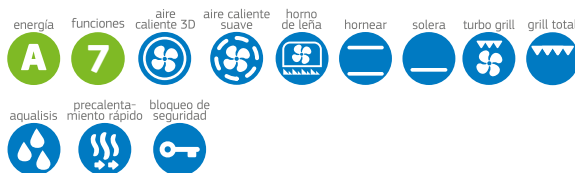

Serie Cristal. Hornos compactos con control Comfort

Multifunción. Aqualisis

- Clase de eficiencia energética A*.
- Control Comfort de fácil uso.
- Gradas cromadas de fácil acceso para la bandeja y la parrilla.
- Asistente de limpieza Aqualisis.
- Multifunción 7 funciones: Aire caliente 3D Profesional, Aire caliente suave, Horno de leña, Hornear, Solera, Turbo grill, Grill total.
- Reloj electrónico con programación de inicio y paro de cocción.
- Precalentamiento rápido.
- Esmalte antiadherente Titan de alta resistencia y fácil limpieza.
- Iluminación interior halógena.
- Accesorios incluidos: bandeja profunda, parrilla y esponja de limpieza.

Accesorio opcional

- 17000903: fuente de asados con tapa de cristal (disponible a través del Servicio al Cliente Balay).
- Ver otros accesorios opcionales en página 186.