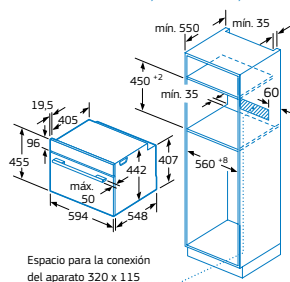

3CB5878N0

Cristal negro
4242006272753

Precio de referencia: 769 €

- Raíles Comfort Plus 100% extraíbles en 1 altura.

Modelos: 3CB5878A0, 3CB5878B0, 3CB5878N0, 3CB5351A0, 3CB5351B0 y 3CB5351N0