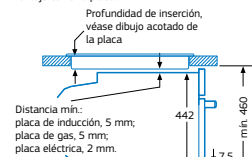

Si se instala el aparato compacto debajo de una placa, se debe respetar el siguiente grosor de encimera (incl. dado el caso, la estructura de soporte).

Tipo de placa	Min. grosor de la encimera	
	saliente	a nivel
Placa de inducción	42 mm	43 mm
Placa de gas	32 mm	43 mm
Placa eléctrica	32 mm	35 mm