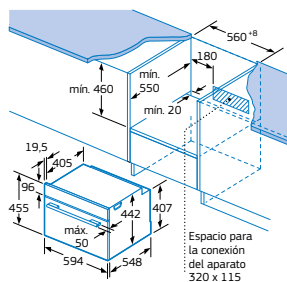

Si se instala el aparato compacto debajo de una placa, se debe respetar el siguiente grosor de encimera (incl. dado el caso, la estructura de soporte).

Tipo de placa	Mín. grosor de la encimera	
	saliente	a nivel
Placa de inducción	42 mm	43 mm
Placa de gas	32 mm	43 mm
Placa eléctrica	32 mm	35 mm

Medidas en mm

*Dentro del rango A+++ a D.