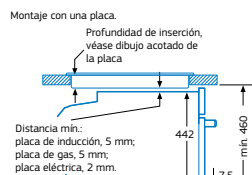

Modelo: 3CB4030X0

Si se instala el aparato compacto debajo de una placa, se debe respetar el siguiente grosor de encimera (incl. dado el caso, la estructura de soporte).

Tipo de placa	Mín. grosor de la encimera	
	saliente	a nivel
Placa de inducción	42 mm	43 mm
Placa de gas	32 mm	43 mm
Placa eléctrica	32 mm	35 mm