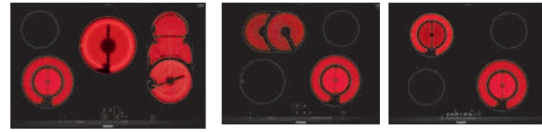

60 cm Paslanmaz Çelik ve Siyah Ocaklar

iQ100

ÜRÜN	AÇIKLAMA	PEŞİN FİYAT	SENETLİ 7 TAKSİT			SENETLİ 12 TAKSİT	
			PEŞİNAT +6 TAKSİT	TOPLAM	PEŞİNAT +11 TAKSİT	TOPLAM	
EB 6C 6PB 80 O	4G, çelik ızgara, siyah, doğalgaz çıkışlı	1.150	1.036	155	1.085	103	1.236
EB 6C 5PB 80 O	4G, paslanmaz çelik ızgara, doğalgaz çıkışlı	1.015	964	144	1.008	108	1.296
EB 6C 5PB 80 L	4G, paslanmaz çelik ızgara, LPG çıkışlı	1.015	964	144	1.008	108	1.296

80 cm ve 70 cm Radyan Cam Seramik Ocaklar

ÜRÜN	AÇIKLAMA	PEŞİN FİYAT	SENETLİ 7 TAKSİT			SENETLİ 12 TAKSİT	
			PEŞİNAT +6 TAKSİT	TOPLAM	PEŞİNAT +11 TAKSİT	TOPLAM	
ET 875 LMV 1D	Home Connect, dual lightSlider, combiZone	10.439	9.917	1.482	10.374	989	11.868
ET 775 LNK 1D	Direct select 2.0 kontrol, fryingSensor, dual lightSlider	7.654	7.268	1.086	7.602	725	8.700
ET 775 FGP 1E	2 standart + 2 çift halkalı göz, touchSlider kumanda, booster (hızlı ısıtma)	5.816	5.525	826	5.782	551	6.612

60 cm Radyan Cam Seramik Ocak

iQ100

ÜRÜN	AÇIKLAMA	PEŞİN FİYAT	SENETLİ 7 TAKSİT			SENETLİ 12 TAKSİT	
			PEŞİNAT +6 TAKSİT	TOPLAM	PEŞİNAT +11 TAKSİT	TOPLAM	
ET 611 HE 17 E	17 aşamalı kontrol ayarı, dijital kalan ısı göstergesi	3.417	2.905	434	3.038	290	3.480