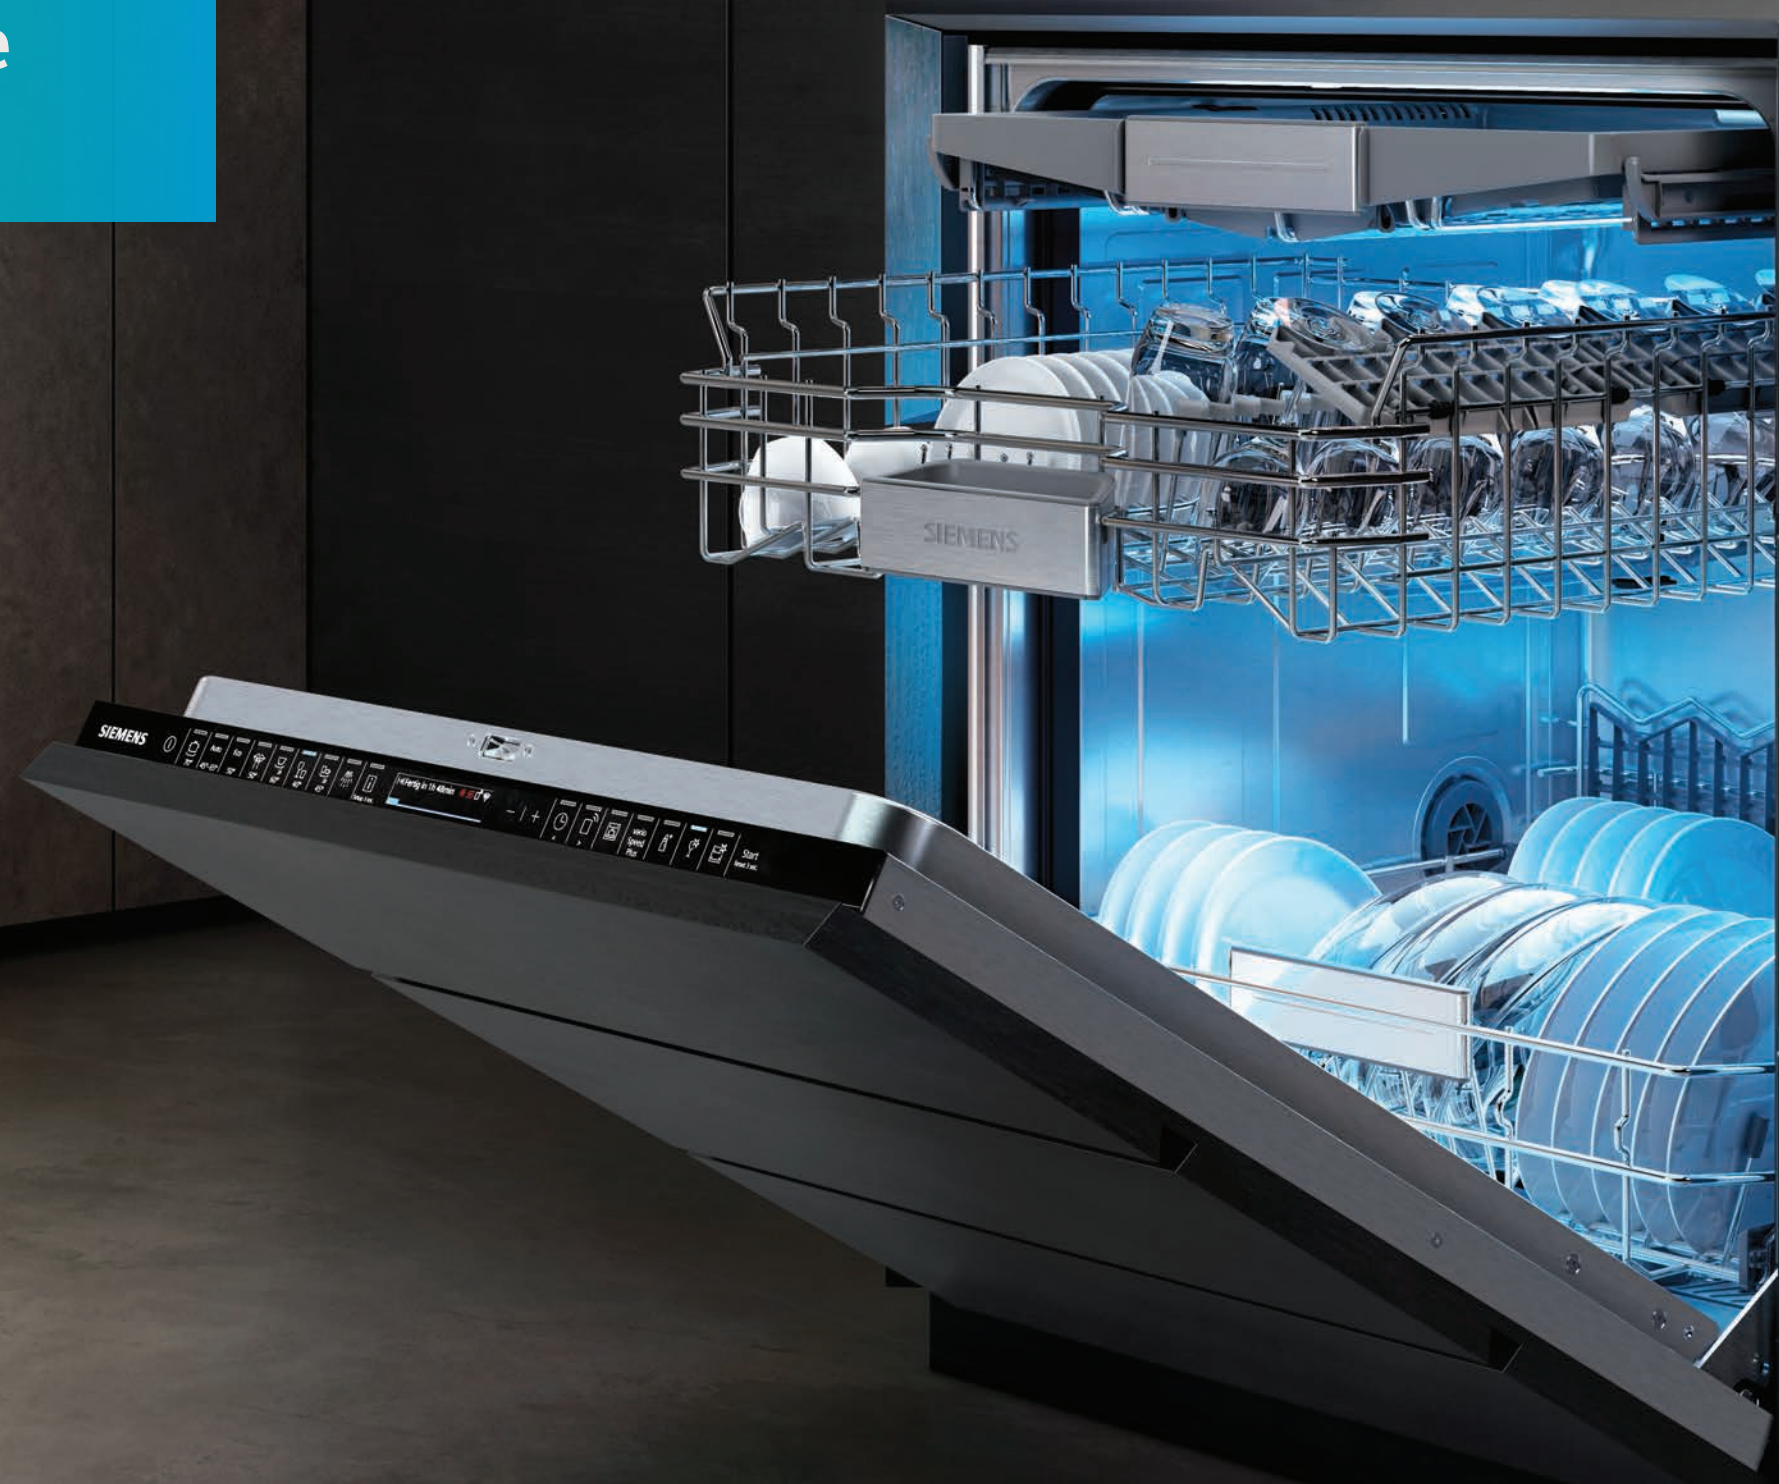

Bulaşık makinelerinde
Şubat ayına özel %38'e
varan indirimli fiyatlar.

Bonus'a özel **peşin fiyatına 9 taksit**

Bonus'a özel **peşin fiyatına 9 taksit**

SN 536 S 00 MT **iQ300**

- Yarı Ankastre Bulaşık Makinesi
- 13 kişilik yemek takımı yıkama kapasitesi, yarım yük opsiyonu
- 6 programlı

5.675 TL **4.062 TL**

SN 616 X 00 MT **iQ100**

- Tam Ankastre Bulaşık Makinesi
- 6 programlı

6.559 TL **4.061 TL**

SN 515 S 00 DT **iQ100**

- Yarı Ankastre Bulaşık Makinesi
- 12 kişilik yemek takımı yıkama kapasitesi, yarım yük opsiyonu
- 5 programlı

4.907 TL **3.710 TL**

SN 515 B 00 DT **iQ100**

- Yarı Ankastre Bulaşık Makinesi
- 12 kişilik yemek takımı yıkama kapasitesi, yarım yük opsiyonu
- 5 programlı

4.752 TL **3.593 TL**

SN 515 W 00 DT **iQ100**

- Yarı Ankastre Bulaşık Makinesi
- 12 kişilik yemek takımı yıkama kapasitesi, yarım yük opsiyonu
- 5 programlı

4.752 TL **3.593 TL**

Fiyatlarımız KDV ve ÖTV dahildir. Kampanya ile ilgili tüm detaylar www.siemens-home.bsh-group.com/tr ve Siemens Yetkili Satıcılarında.

Tüm kampanyalardaki ürünler stoklarla sınırlıdır. Detaylı bilgi için iç sayfalara bakınız. Diğer avantajlı banka fırsatlarını **35. sayfada** bulabilirsiniz.

ÜRÜN	BONUS'A ÖZEL PEŞİN FİYATINA 9 TAKSİT	SENETLİ 7 TAKSİT		SENETLİ 12 TAKSİT		
		PEŞİN FİYAT	PEŞİNAT +6 TAKSİT	TOPLAM	PEŞİNAT +11 TAKSİT	TOPLAM
SN 536 S 00 MT	5.675	4.062	607	4.249	413	4.956
SN 616 X 00 MT	6.559	4.061	607	4.249	413	4.956
SN 515 S 00 DT	4.907	3.710	554	3.878	377	4.524
SN 515 B 00 DT	4.752	3.593	537	3.759	365	4.380
SN 515 W 00 DT	4.752	3.593	537	3.759	365	4.380

Fiyatlarımız Türk Lirası üzerinden olup bu listedeki tüm fiyatlar tavsiye edilen fiyatlardır.

Göz alıcı tasarımlara sahip Titanium Gri Setleri keşfedin.

TITANIUM GRİ ELEGANCE SET ~~7.026 TL~~ **6.675 TL**

HB 234 FEH 0T - Ankastre fırın

- Titanium gri cam tasarım • 8 pişirme programı • ecoClean Plus (arka panel) • 1 seviye teleskobik raf • Granit emaye iç yüzey
- Gömülebilir düğmeler • 3D hotAir Plus • Cam iç kapak
- 5 seviye iç raf

Cihaz ölçüsü (YxGxD) (mm): 595 x 594 x 548

LC 65 KAJ 70 T - Duvar tipi eğimli davlumbaz

- Eğimli cam tasarım • 618 m³ çekim gücü
- 2x3W LED aydınlatma • 60 cm • C Enerji Sınıfı • Titanium gri
- Elektronik kontrol • 3 güç kademesi

Cihaz ölçüsü (YxGxD) (mm): 750-1080 x 596 x 386

EO 6C 8PO 00 O - Sert cam gazlı ocak

- 60 cm çerçevesiz tasarım • 4 gözü gazlı ocak (2 normal, 1 güçlü, 1 ekonomik) • Tek elle ateşleme • Fabrika çıkışı doğalgaza ayarlı (20 mbar) • Termo-elektrik gaz emniyeti
- Tekli çelik ocak ızgarası • Silindir düğme • Titanium gri

Cihaz ölçüsü (YxGxD) (mm): 45 x 590 x 520

TITANIUM GRİ ELEGANCE SET	BONUS'A ÖZEL PEŞİN FİYATINA 9 TAKSİT	SENETLİ 7 TAKSİT		SENETLİ 12 TAKSİT		
		PEŞİN FİYAT	PEŞİNAT +6 TAKSİT	TOPLAM	PEŞİNAT +11 TAKSİT	TOPLAM
	7.026	6.675	996	6.972	666	7.992

TITANIUM GRİ SELECTION SET ~~6.949 TL~~ **6.602 TL**

HB 514 FBH 0T - Ankastre fırın

- Titanium gri cam tasarım • 8 pişirme programı
- 3D hotAir Plus • Dokunmatik ekran • Cam iç kapak
- 5 seviye iç raf

Cihaz ölçüsü (YxGxD) (mm): 595 x 594 x 548

LC 65 KAJ 70 T - Duvar tipi eğimli davlumbaz

- Eğimli cam tasarım • 618 m³ çekim gücü
- 2x3W LED aydınlatma • 60 cm • C Enerji Sınıfı • Titanium gri
- Elektronik kontrol • 3 güç kademesi

Cihaz ölçüsü (YxGxD) (mm): 750-1080 x 596 x 386

EO 7C 8PO 10 O - Sert cam ocak

- 67 cm çerçevesiz tasarım • 4 gözü gazlı ocak (2 normal, 1 güçlü, 1 ekonomik) • Tek elle ateşleme • Fabrika çıkışı doğalgaza ayarlı (20 mbar) • LPG dönüşüm kiti içerisinde
- Termo-elektrik gaz emniyeti • Tekli çelik ocak ızgarası
- Silindir düğme • Titanium gri

Cihaz ölçüsü (YxGxD) (mm): 56 x 670 x 520

TITANIUM GRİ SELECTION SET	BONUS'A ÖZEL PEŞİN FİYATINA 9 TAKSİT	SENETLİ 7 TAKSİT		SENETLİ 12 TAKSİT		
		PEŞİN FİYAT	PEŞİNAT +6 TAKSİT	TOPLAM	PEŞİNAT +11 TAKSİT	TOPLAM
	6.949	6.602	986	6.902	659	7.908

Fiyatlarımız Türk Lirası üzerinden olup bu listedeki tüm fiyatlar tavsiye edilen fiyatlardır.