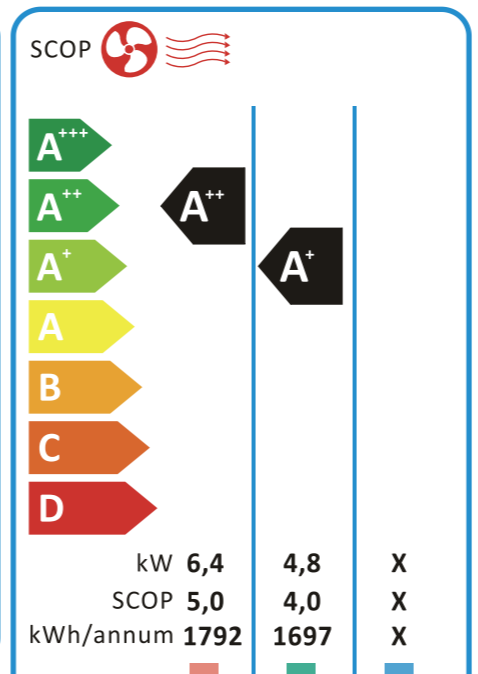

ENERG Y IJA
 енергия · ενέργεια IE IA

PITSOS

Model **P1ZAI2482W**
P1ZAO2482W

ENERGIA · ЕНЕРГИЯ · ΕΝΕΡΓΕΙΑ · ENERGIJA · ENERGY · ENERGIE · ENERGI
 626/2011