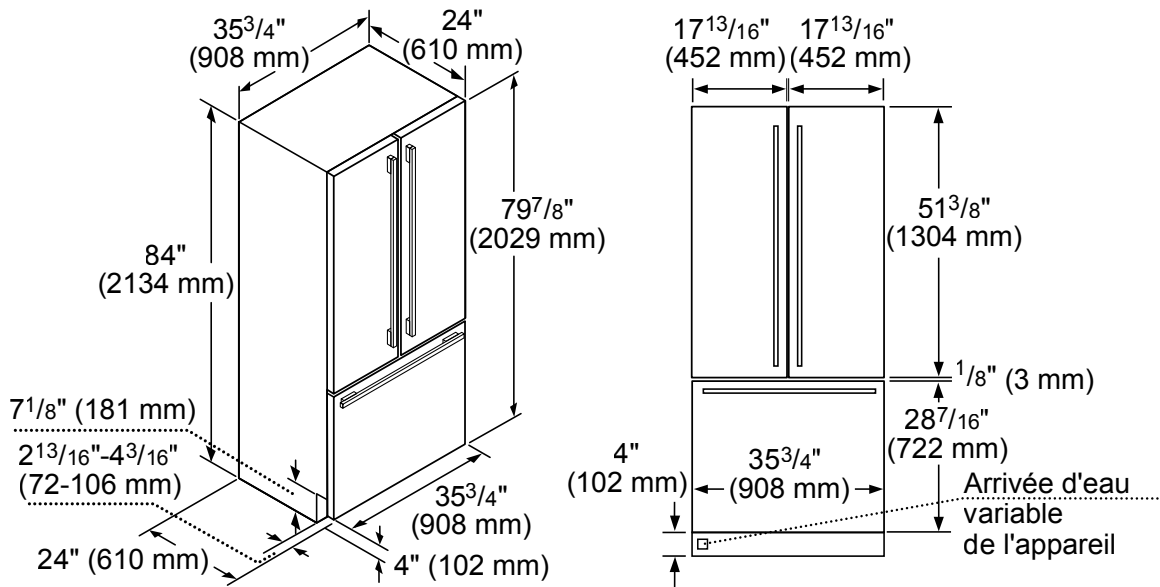

DIMENSIONS ET POIDS

Dimensions de l'appareil ménager (H x L x P) (po)	83 3/4 po* x 35 3/4 po x 24 3/4 po
Taille de découpe exigée (H x L x P) (po)	84 po x 36 po x 25 po
Poids brut / net (lb)	551 / 598 lb

DIMENSIONS DU PRODUIT ET DU PANNEAU

ACCESSOIRES (EN OPTION)

ENTREPOSAGE

3DHFGALBIN

Bac d'une capacité d'un demi-gallon pour portes françaises

SPRODBIN10

Petit bac à fruits et légumes

3DPRODRAIL