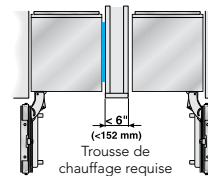

HEATRKIT20 - 13 W @ 120 V

Trousse de chauffage FreedomMD
Lorsque deux appareils ménagers sont installés à proximité, une trousse d'étanchéité devra être utilisée. Pour des combinaisons qui impliquent une colonne réfrigérante, cette trousse d'étanchéité est comprise. Pour toutes les autres combinaisons côte-à-côte (non traditionnelles, comme deux colonnes à vin, deux congélateurs inférieurs, etc.) ou lorsque les appareils sont installés moins de 6 pouces (152 mm) l'un de l'autre sans être branchés côte-à-côte, achetez cette trousse. Cette trousse est recommandée pour une utilisation avec une installation dans des zones qui sont sujettes à l'humidité, ou à proximité d'un mur extérieur.

Ces garanties vous donnent des droits légaux spécifiques et vous pouvez avoir d'autres droits qui varient d'un État à l'autre. Garantie limitée à partir de la date de livraison. Pour plus de détails sur la garantie, reportez-vous à votre manuel d'utilisation et d'entretien, ou demandez à votre revendeur.

Les spécifications ne sont fournies qu'à des fins de planification. Reportez-vous aux instructions d'installation et consultez votre fournisseur de comptoir avant de faire la découpe du comptoir. Consultez un ingénieur en chauffage et ventilation pour vos exigences particulières en matière de ventilation. Pour obtenir les informations les plus complètes, reportez-vous aux instructions d'installation accompagnant le produit ou écrivez à Thermador en indiquant le numéro de modèle. Les spécifications sont correctes au moment de l'impression. Thermador se réserve le droit de modifier les spécifications ou la conception du produit sans préavis. Certains modèles sont homologués pour utilisation au Canada. Thermador n'est pas responsable des produits qui sont transportés des États-Unis pour utilisation au Canada.