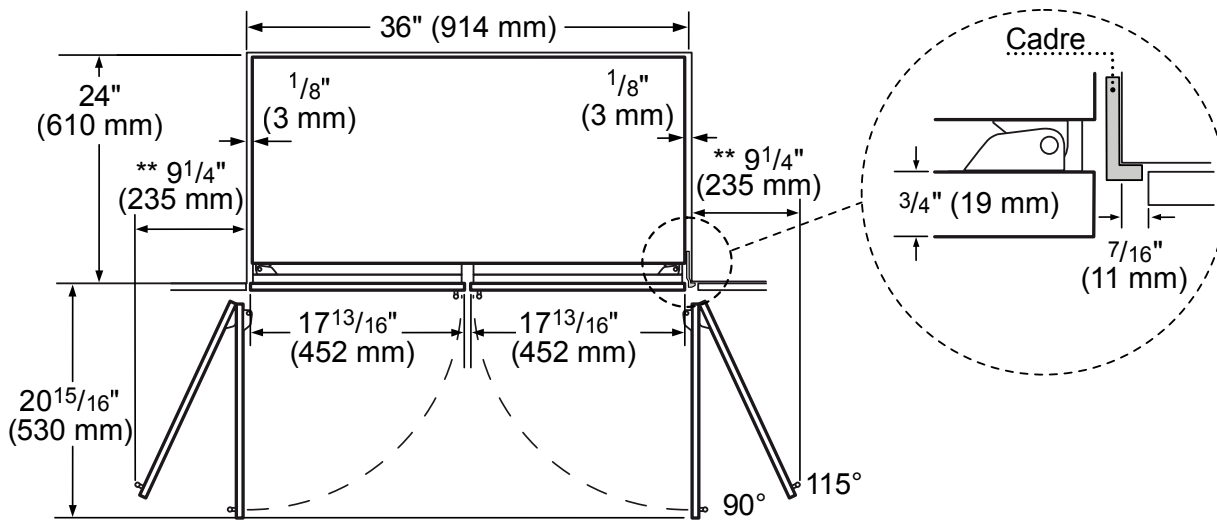

DIMENSIONS ET POIDS

Dimensions de l'appareil ménager (H x L x P) (po)	83 3/4 po* x 35 3/4 po x 24 3/4 po
Taille de découpe exigée (H x L x P) (po)	84 po x 36 po x 25 po
Poids brut / net (lb)	551 / 598 lb

*Le système de réfrigération hermétique comprend le compresseur, l'évaporateur, le condenseur, le déshydrateur/passoire et le tuyau de raccordement

DIMENSIONS DE LA DÉCOUPE

VOIR LES ITEMS EN LIQUIDATION LES PLUS ACHETÉS