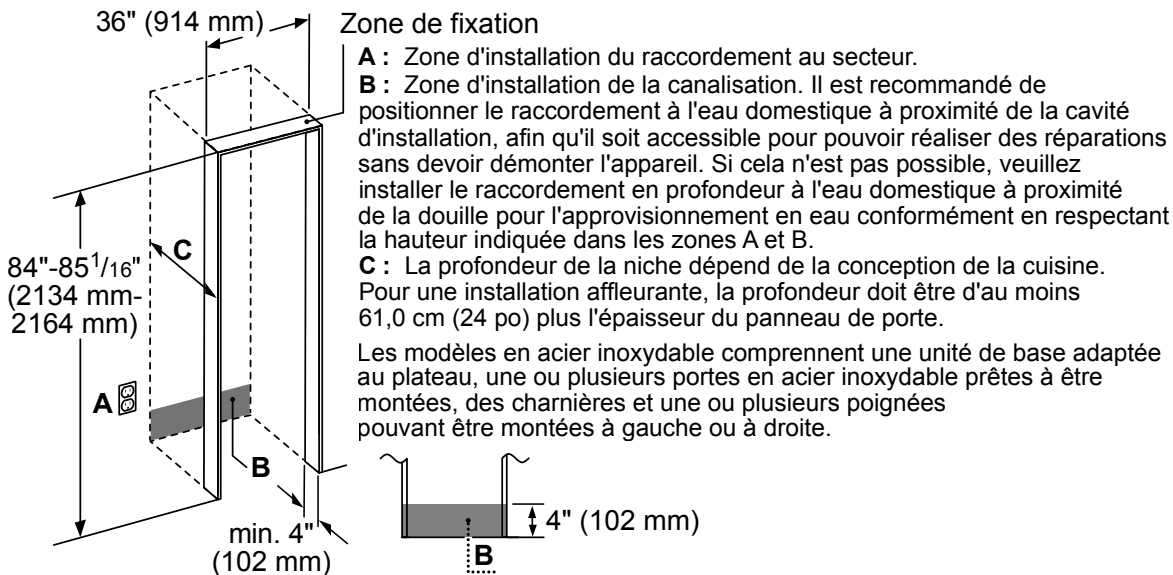

T36BT915NS

CONGÉLATEUR INFÉRIEUR ENCASTRÉ À PORTE FRANÇAISE DE 36 PO EN ACIER INOXYDABLE, PRÉ-ASSEMBLÉ

COLLECTION FREEDOM^{MD}, POIGNÉES DE SÉRIE MASTERPIECE^{MD}

GARANTIE

Limitée, sur tout l'appareil, pièces et main-d'œuvre sur n'importe quelle pièce défectueuse du réfrigérateur en raison d'un défaut de fabrication	2 ans
Garantie limitée sur système* de réfrigération hermétique, pièces et main d'oeuvre	3 à 6 ans
Garantie limitée sur système* de réfrigération hermétique, pièces seulement	7 à 12 ans
Garantie limitée anticorrosion de l'acier inoxydable	Toute la vie

*Le système de réfrigération hermétique comprend le compresseur, l'évaporateur, le condenseur, le déshydrateur/passoire et le tuyau de raccordement

DIMENSIONS DE LA DÉCOUPE