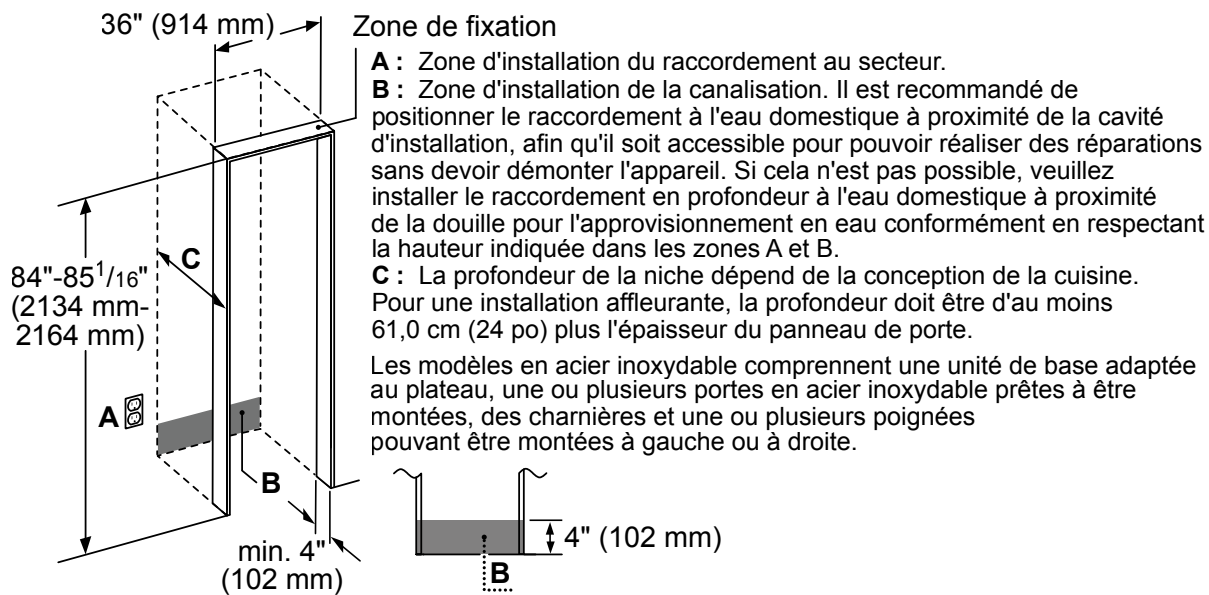

T36BT925NS

CONGÉLATEUR INFÉRIEUR ENCASTRÉ À PORTE FRANÇAISE DE 36 PO EN ACIER INOXYDABLE, PRÉ-ASSEMBLÉ

COLLECTION FREEDOMMD, POIGNÉES DE SÉRIE PROFESSIONAL

GARANTIE	
Limitée, sur tout l'appareil, pièces et main-d'œuvre sur n'importe quelle pièce défectueuse du réfrigérateur en raison d'un défaut de fabrication	2 ans
Garantie limitée sur système* de réfrigération hermétique, pièces et main d'oeuvre	3 à 6 ans
Garantie limitée sur système* de réfrigération hermétique, pièces seulement	7 à 12 ans
Garantie limitée anticorrosion de l'acier inoxydable	Toute la vie

*Le système de réfrigération hermétique comprend le compresseur, l'évaporateur, le condenseur, le déshydrateur/passoire et le tuyau de raccordement

DIMENSIONS DE LA DÉCOUPE