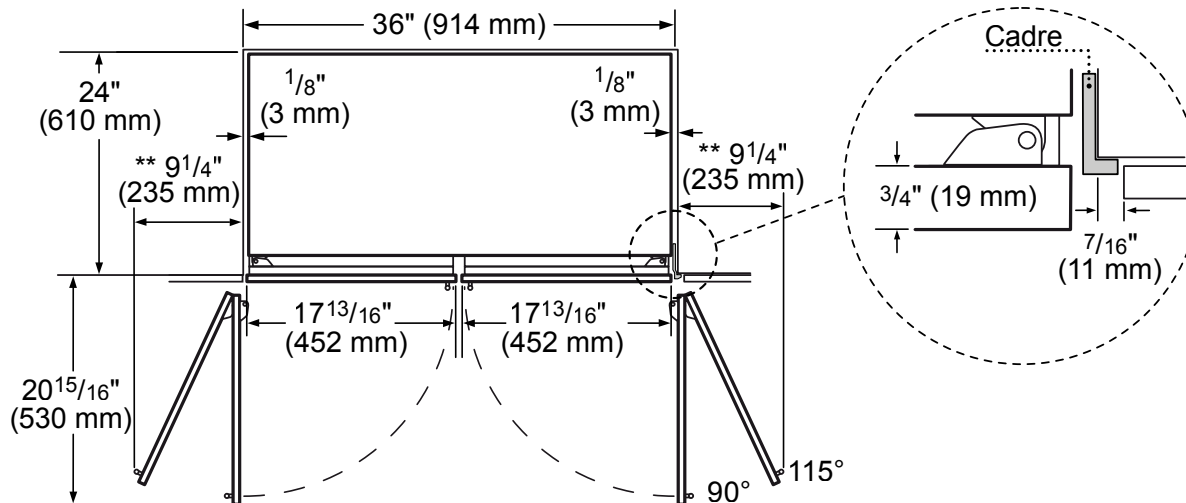

DIMENSIONS ET POIDS

Dimensions de l'appareil ménager (H x L x P) (po)	83 3/4 po* x 35 3/4 po x 24 3/4 po
Taille de découpe exigée (H x L x P) (po)	84 po x 36 po x 25 po
Poids brut / net (lb)	551 / 598 lb

*Le système de réfrigération hermétique comprend le compresseur, l'évaporateur, le condenseur, le déshydrateur/passoire et le tuyau de raccordement

DIMENSIONS DE LA DÉCOUPE

VOIR LES ITEMS EN LIQUIDATION LES PLUS ACHETÉS