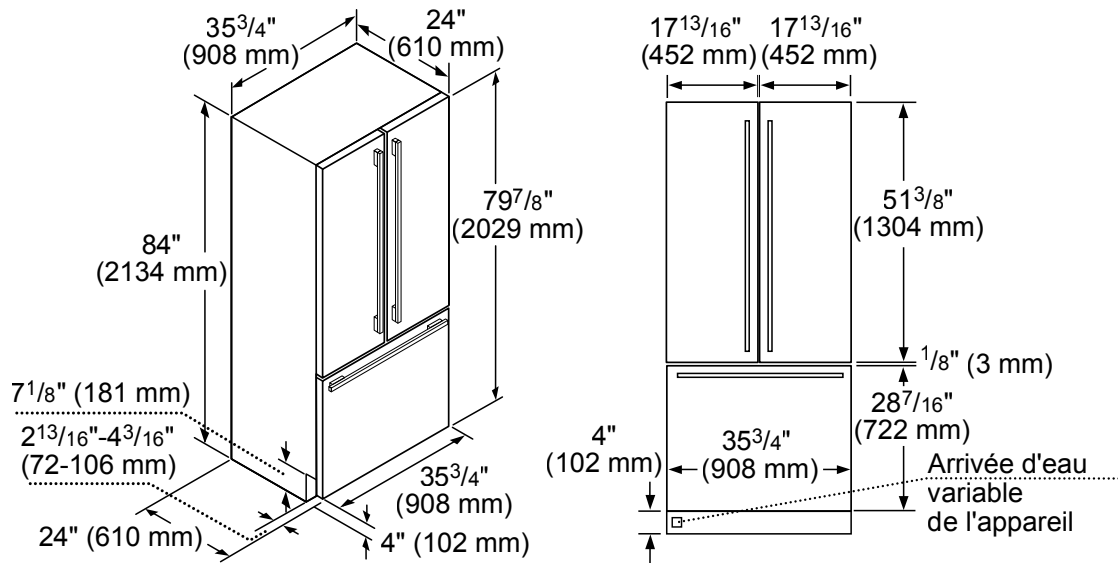

DIMENSIONS ET POIDS

Dimensions de l'appareil ménager (H x L x P) (po)	83 3/4 po* x 35 3/4 po x 24 3/4 po
Taille de découpe exigée (H x L x P) (po)	84 po x 36 po x 25 po
Poids brut / net (lb)	551 / 598 lb

DIMENSIONS DU PRODUIT ET DU PANNEAU

ACCESSOIRES (EN OPTION)

ENTREPOSAGE

3DHFGALBIN

Bac d'une capacité d'un demi-gallon pour portes françaises

SPRODBIN10

Petit bac à fruits et légumes

3DPRODRAIL