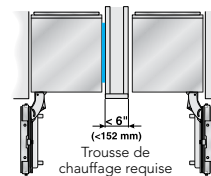

HEATKIT20 - 13 W @ 120 V

Trousse de chauffage FreedomMD
Lorsque deux appareils ménagers sont installés à proximité, une trousse d'étanchéité devra être utilisée. Pour des combinaisons qui impliquent une colonne réfrigérante, cette trousse d'étanchéité est comprise. Pour toutes les autres combinaisons côte-à-côte (non traditionnelles, comme deux colonnes à vin, deux congélateurs inférieurs, etc.) ou lorsque les appareils sont installés moins de 6 pouces (152 mm) l'un de l'autre sans être branchés côte-à-côte, achetez cette trousse. Cette trousse est recommandée pour une utilisation avec une installation dans des zones qui sont sujettes à l'humidité, ou à proximité d'un mur extérieur.

Ces garanties vous donnent des droits légaux spécifiques et vous pouvez avoir d'autres droits qui varient d'un État à l'autre. Garantie limitée à partir de la date de livraison. Pour plus de détails sur la garantie, reportez-vous à votre manuel d'utilisation et d'entretien, ou demandez à votre revendeur.

Les spécifications ne sont fournies qu'à des fins de planification. Reportez-vous aux instructions d'installation et consultez votre fournisseur de comptoir avant de faire la découpe du comptoir. Consultez un ingénieur en chauffage et ventilation pour vos exigences particulières en matière de ventilation. Pour obtenir les informations les plus complètes, reportez-vous aux instructions d'installation accompagnant le produit ou écrivez à Thermador en indiquant le numéro de modèle. Les spécifications sont correctes au moment de l'impression. Thermador se réserve le droit de modifier les spécifications ou la conception du produit sans préavis. Certains modèles sont homologués pour utilisation au Canada. Thermador n'est pas responsable des produits qui sont transportés des États-Unis pour utilisation au Canada.