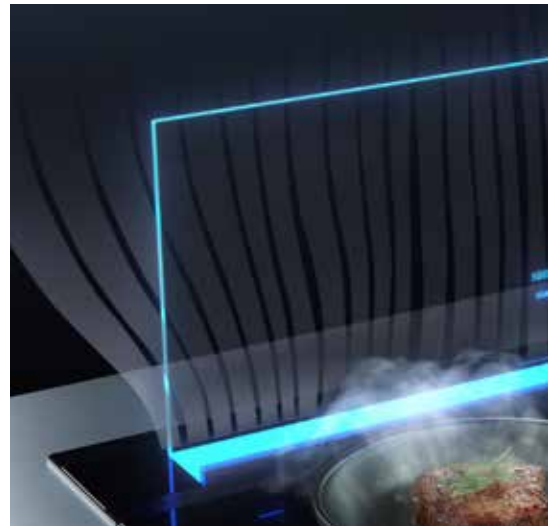

Guided Air Technology.

Een perfecte vorm voor een perfecte luchtstroom.

Het glassdraftAir System, geïntegreerd achter uw Siemens kookplaat, wordt alleen verhoogd wanneer dat nodig is.

Het strakke en elegante ontwerp van het glas behoudt niet alleen het effect van de ruimte, maar speelt ook een doorslaggevende rol bij de uitvoering. Dankzij de Guided Air-technologie ontstaat er een luchtgordijn achter het glas, dat de luchtstroom verbetert en zorgt voor een optimaal en stil afvoervermogen voor alle kookzones. Een helder uitzicht, geen geuren: er komt niets tussen u en uw gasten.