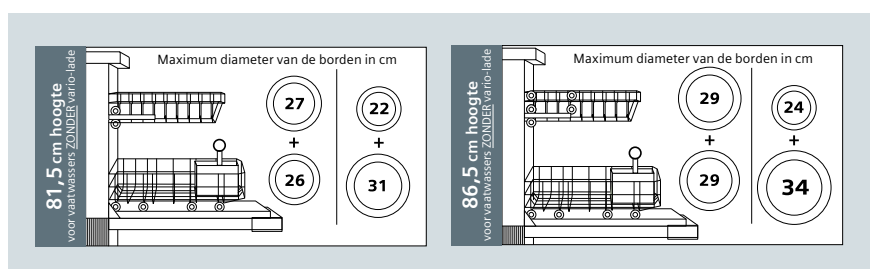

#### Groot in alle maten.

Waarom zou men de hoogte van de moderne werkvlakken niet gebruiken? Siemens stelt u ook toestellen met een hoogte van 86,5 cm (in plaats van 81,5 cm) voor, die u een extra binnenruimte van 5 cm aanbieden en dus 10% meer laadcapaciteit hebben, waardoor u borden van tot 34 cm diameter (pizzaborden) in uw vaatwasser kan plaatsen – een topprestatie!