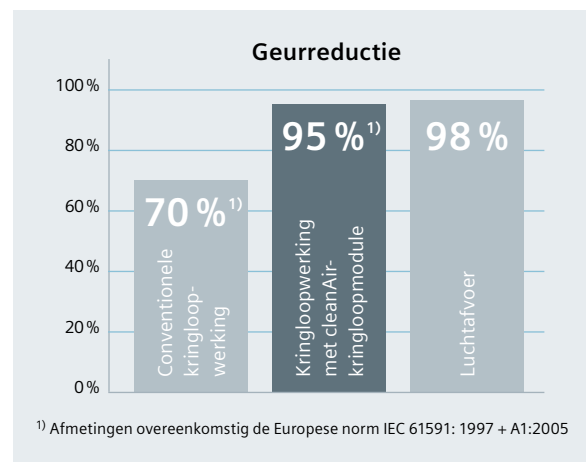

## De tafelventilatie modulAir System. Open nieuwe perspectieven.

Het systeem is geïntegreerd in het werkblad zodat u uw keuken naar wens kunt plannen en inrichten.

De nieuwe inbouwoplossing kan gecombineerd worden – ook qua design – met de Domino's (behalve de wokbrander ER 3A6AD70).