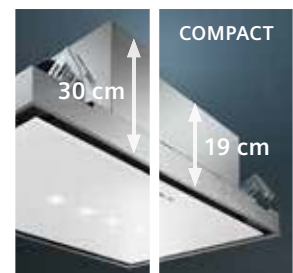

De combinatie van compact design, strak design en LED-verlichting leent zich perfect voor moderne keukens en geeft ze een gevoel van ruimte.