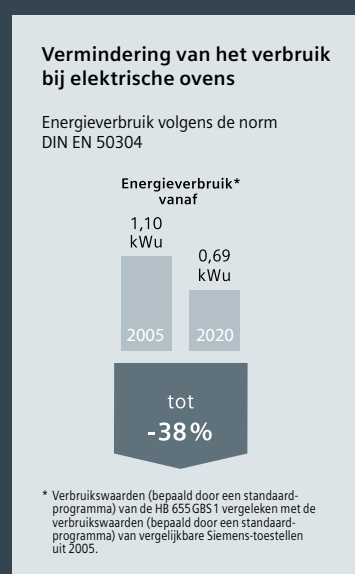

Twee gamma's: studioLine of Inox gamma, voor vier designs.

“Al deze ideeën vloeien voort vanuit de gedachte dat we het merk niet opnieuw konden uitvinden zonder ook op het vlak van design een nieuwe stap in de evolutie van Siemens-huishoudtoestellen te zetten.”

Gerhard Nüssler, hoofdontwerper bij Siemens

Buitengewone flexibiliteit dankzij unieke designs.

Siemens realiseert een nieuw designniveau voor huishoudtoestellen. Zowel het studioLine als het Inox gamma verenigen innoverende technologie met modern design om niet alleen het kookproces maar ook de keuze en inbouw van toestellen te vereenvoudigen.

Bij elk design kunnen, door de uniforme bedieningspanelen op dezelfde hoogte, alle toestellen (een 60 cm oven, een 45 cm oven en een warmhoudlade) naar hartelust gecombineerd worden en vormen ze in elke keuken een esthetisch geheel.

Made in Germany.

Op “Made in Germany”-kwaliteit kan u vertrouwen. Een groot deel van de Siemens-huishoudtoestellen wordt vervaardigd in 7 Duitse fabrieken waar in totaal ongeveer 14.000 medewerkers werken.

De energiebesparingen bij Siemens.

Energieverbruik A+.

De laatste jaren heeft Siemens niet alleen de technische eigenschappen van zijn ovens verbeterd, maar ook het energieverbruik ervan verminderd. Het resultaat: bijna alle 60 cm Siemens-ovens hebben een energielabel A en A+.

Bij het bakken op 1 niveau of indien u bereid bent de volgende tips over energiebesparingen te volgen, zal uw verbruik tot 38% dalen tegenover uw oude oven.

Bijvoorbeeld, verwarm uw oven voortaan niet meer voor om te bakken en te braden. Houd de oven deur ook steeds gesloten, want door hem voortdurend te openen zal er warmte verloren gaan en zal het toestel extra moeten verbruiken om de gewenste temperatuur opnieuw te bereiken. Maak eveneens gebruik van de restwarmte en zet uw oven 10 minuten voor het einde van de baktijd af.