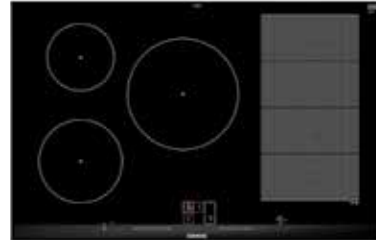

flexInduction

Vitrokeramische inductiekookplaat
80 cm

EX 875 LVC 1 E		€ 1.439,99*
Kookzones	• 5 inductiekookzones • 1 flexInduction-kookzone (B 21 cm) • 1 XL-zone 24 cm	
Comfort / Zekerheid	• fryingSensor Plus regelbaar op 5 temperaturen • powerBoost- en panBoost-functie voor alle kookzones • Kookpothetkenning • Timer voor iedere kookzone • Kookwekker – countUp timer • powerMove Plus • reStart-functie • quickStart-functie • wipeGuard: beveiliging van de instellingen gedurende 30 seconden • Volledig elektronische bediening op 17 niveaus • Kinderbeveiliging • Veiligheidsuitschakeling • Hoofdschakelaar On/Off • 2-fasige aanduiding van de restwarmte voor iedere kookzone • Energy Consumption Display	
Design	• dual lightSlider sensorbediening • Vitrokeramiek zonder decor • Facet-design, inox zijprofielen • Mogelijk te combineren met andere "Facet-design" vitrokeramische kookplaten	
Toebehoren in optie	• HZ 3902 . 0: braadpannen voor de fryingSensor Plus-functie	
Inbouw	Minimale dikte van het werkvlak: 2 cm	
Afmetingen (HxBxD)	Toestel: 5,1 x 81,2 x 52 cm Inbouw: 5,1 x 75-78 x 49-50 cm	

Toebehoren in optie: zie eveneens pagina's 106-107

Inbouwschema's en technische informatie: zie Technisch overzicht