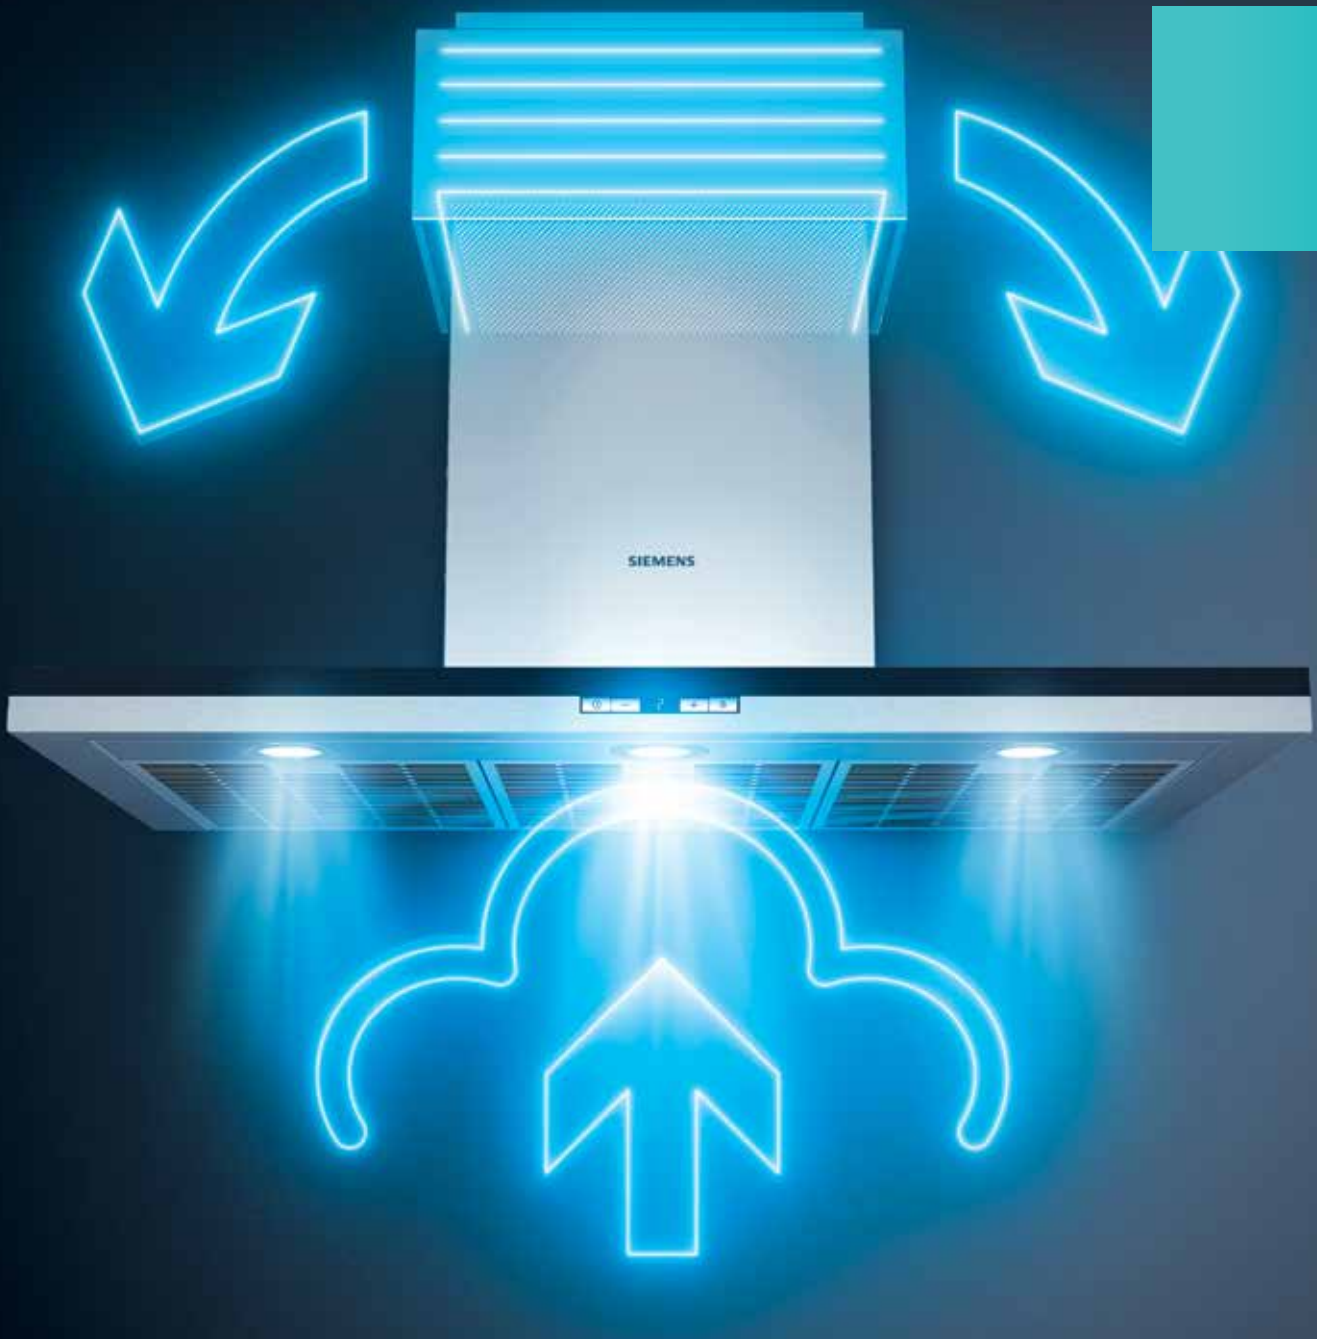

cleanAir.

De cleanAir-module van Siemens laat geurtjes en dampen spoorloos verdwijnen.

Deze module ontkracht de onterechte overtuiging dat dampkappen die de lucht naar buiten afvoeren beter en doeltreffender zijn. De innoverende cleanAir-kringloopmodule is immers niet alleen makkelijker te installeren maar werkt bovendien energie-efficiënter dan om het even welk dampkapsysteem met directe afvoer dat momenteel op de markt verkrijgbaar is..