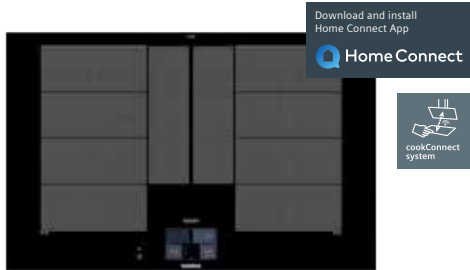

Vitrokeramische inductiekookplaten 80 cm

EX 877 KYX 5 E studioLine iQ700

flexInduction Plus
Vitrokeramische inductiekookplaat
80 cm

TFT-Touchdisplay.
Leg uw vinger op innovatie.

Bedien alle functies van de iQ700 kookplaat via de TFT-Touchdisplay intuïtief met één simpele aanraking – zonder knoppen. De grote TFT-Touchdisplay heeft een hoge resolutie kleurenscherm en biedt dus een optimale leesbaarheid, ook dankzij de duidelijke tekst.

cookControl Plus. Een geïntegreerd kookboek voor perfecte resultaten.

Een receptenboek, geïntegreerd in het TFT-Touchdisplay, biedt tips voor een optimale temperatuurinstelling voor veel voedingsmiddelen. En via fryingSensor Plus en cookingSensor Plus wordt deze ideale temperatuur gehandhaafd voor een perfecte bereiding.

	EX 877 KYX 5 E	€ 2.569,99*
Kookzones	• 4 inductiekookzones • 2 flexInduction-kookzones (B 24 cm) + 2 middenzones	
Comfort / Zekerheid	• Home Connect via WLAN: controle op afstand • cookConnect system: bedien de dampkap vanaf de kookplaat (met bijpassende dampkap) • cookControl Plus • cookingSensor Plus ready (sensor in optie) • fryingSensor Plus regelbaar op 5 temperaturen • powerBoost- en panBoost-functie voor alle kookzones • Kookpothetkenning • Timer voor iedere kookzone • Kookwekker – countUp timer • powerMove Plus • flexMotion • reStart-functie • quickStart-functie • wipeGuard: beveiliging van de instellingen gedurende 30 seconden • Volledig elektronische bediening op 17 niveaus • Kinderbeveiliging • Veiligheidsuitschakeling • Hoofdschakelaar On/Off • 2-fasige aanduiding van de restwarmte voor iedere kookzone • Energy Consumption Display	
Design	• TFT-Touchdisplay bediening • Vitrokeramiek zonder decor • studioLine-extra: Deep Black Edition studioLine • Facet-design, Black zijprofielen	
Toebehoren in optie	• HZ 39050: draadloze sensor cookingSensor Plus, te bevestigen op de kookpot • HZ 3902.0: braadpannen voor de fryingSensor Plus-functie	
Inbouw	Minimale dikte van het werkvlak: 2 cm	
Afmetingen (HxBxD)	Toestel: 5,1 x 81,2 x 52 cm Inbouw: 5,1 x 75-78 x 49-50 cm	

Toebehoren in optie: zie eveneens pagina's 106-107

Inbouwschema's en technische informatie: zie Technisch overzicht

*Vrijblijvend aanbevolen marktprijs op 01/09/2020. BTW en Recupelbijdrage € 1,00 inbegrepen.