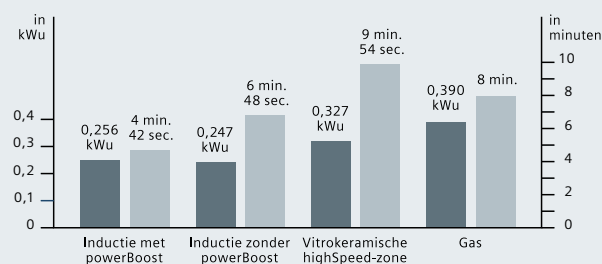

Sinds de uitvinding van het vuur is er veel gebeurd. Erg veel. Onvoorstelbaar veel.

Inductie: onmiddellijk heet, onmiddellijk koud.

Bij koken met inductie wekken de magnetische velden pas warmte op wanneer er een pot of pan met magnetiseerbare bodem op een ingeschakelde kookzone wordt gezet. Hierbij wordt niet de kookzone zelf maar alleen de pot- of panbodem verhit.

Onder de glaskeramische plaat bevindt zich een inductiespoel. Zodra er elektrische stroom door deze spoel gaat, ontstaat er een magnetisch veld dat wervelstromen opwekt in de bodem van pot of pan. En hierdoor wordt deze bodem dan verhit.

Omdat er dus alleen hitte ontstaat daar waar deze werkelijk nodig is, wordt er heel wat energie bespaard. De temperatuur kan erg nauwkeurig worden geregeld. Ideaal als u gerechten tot in de puntjes wilt verzorgen.

Energieverbruik en nodige tijd om 2 liter water van 15 naar 90°C op te warmen

De energiebesparingen bij Siemens.

Energie-efficiëntie van inductie.

Kookplaten met inductiekookzones wekken alleen daar hitte op waar deze nodig is. Omdat de vereiste hitte ogenblikkelijk wordt opgewekt, verbruiken inductiekookplaten minder stroom. En hierdoor springen ze veel zuiniger om met energie dan traditionele kookplaten.