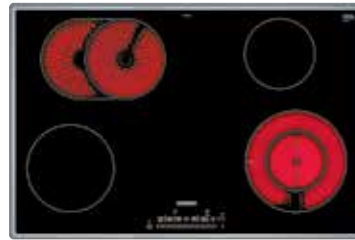

# Vitrokeramische kookplaten 80 cm en 76 cm

ET 875FCP1D	iQ300	ET 845FNP1E	iQ300
-------------	-------	-------------	-------

Vitrokeramische kookplaat  
80 cm

Vitrokeramische kookplaat  
76,5 cm

	ET 875FCP1D	€ 909,99*	ET 845FNP1E	€ 689,99*
<b>Kookzones</b>	<ul style="list-style-type: none"> <li>• 4 highSpeed-kookzones</li> <li>• 1 dubbele zone met uitbreiding braadzone</li> <li>• 2 variabele kookzones</li> </ul>		<ul style="list-style-type: none"> <li>• 4 highSpeed-kookzones</li> <li>• 1 uitbreidbare kookzone</li> <li>• 1 variabele kookzone</li> </ul>	
<b>Comfort / Zekerheid</b>	<ul style="list-style-type: none"> <li>• powerBoost-functie</li> <li>• Timer voor elke kookzone</li> <li>• Kookwekker</li> <li>• reStart-functie</li> <li>• wipeGuard: beveiliging van de instellingen gedurende 30 seconden</li> <li>• Volledig elektronische bediening op 17 niveaus</li> <li>• Kinderbeveiliging</li> <li>• Veiligheidsuitschakeling</li> <li>• Hoofdschakelaar On/Off</li> <li>• Functiecontrolelampje</li> <li>• 2-fasige aanduiding van de restwarmte voor iedere kookzone</li> <li>• Energy Consumption Display</li> </ul>		<ul style="list-style-type: none"> <li>• powerBoost-functie</li> <li>• Timer voor elke kookzone</li> <li>• Kookwekker</li> <li>• reStart-functie</li> <li>• wipeGuard: beveiliging van de instellingen gedurende 30 seconden</li> <li>• Volledig elektronische bediening op 17 niveaus</li> <li>• Kinderbeveiliging</li> <li>• Veiligheidsuitschakeling</li> <li>• Hoofdschakelaar On/Off</li> <li>• Functiecontrolelampje</li> <li>• 2-fasige aanduiding van de restwarmte voor iedere kookzone</li> <li>• Energy Consumption Display</li> </ul>	
<b>Design</b>	<ul style="list-style-type: none"> <li>• Mono touchSlider sensorbediening</li> <li>• Vitrokeramiek zonder decor</li> <li>• Facet-design, inox zijprofielen</li> <li>• Mogelijk te combineren met andere "Facet-design" vitrokeramische kookplaten</li> </ul>		<ul style="list-style-type: none"> <li>• Mono touchSlider sensorbediening</li> <li>• Vitrokeramiek zonder decor</li> <li>• Design inox kader</li> </ul>	
<b>Toebehoren in optie</b>				
<b>Inbouw</b>	Minimale dikte van het werkvlak: 2 cm		Minimale dikte van het werkvlak: 2 cm	
<b>Afmetingen (HxBxD)</b>	Toestel: 4,5 x 81,2 x 52 cm Inbouw: 4,5 x 78 x 50 cm		Toestel: 4,8 x 76,5 x 50,7 cm Inbouw: 4,8 x 75 x 49 cm	