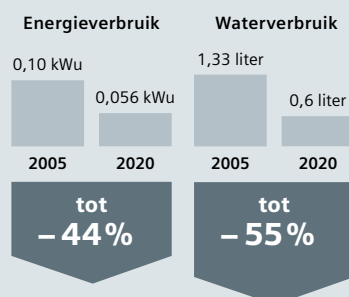

Een perfect schone vaat, en zo weinig energieverbruik – dat is indrukwekkend.

ecoStar.

Uw vaatwerk schittert en u straalt dankzij de energie- en waterbesparingen.

Elke dag opnieuw werken we aan het verlagen van uw energiekosten zonder dat u aan afwas-kwaliteit moet inboeten. De nieuwe generatie ecoStar-vaatwassers combineert onze meest geavanceerde technologieën, het intelligente waterbeheersysteem en de Zeolith Shine & Dry-functie, en realiseert iets wat geen enkele andere vaatwasser kan: een uitstekende energiebesparing en een ongeëvenaard schitterend afwasresultaat.

Het unieke intelligente wateropslagsysteem gebruikt slechts 7,5 liter per afwas-cyclus maar blijft ondanks de doorgedreven efficiëntie wel een glansprestatie leveren. Het innoverende Zeolith-droogstelsel geeft uw vaat bovendien een bijzonder schitterende glans. Met een stroomverbruik van slechts 0,73 kWu behoort uw ecoStar-vaatwasser zelfs tot de hoogste energie-efficiëntieklasse A+++ - 10%.

Van 2005 tot 2020 is er een constante evolutie van het energieverbruik van de Siemens-vaatwassers.

Verbruik per wascyclus/bestekken*
2005: 12 bestekken / 2020: 13 bestekken

De energiebesparingen bij Siemens.

Energie-efficiëntieklasse A+++.

Dankzij de unieke Zeolith technologie wordt uw vaat efficiënt en met schitterend succes gedroogd. Zeoliet is een natuurlijk mineraal dat doorheen zijn speciale oppervlakte vochtigheid absorbeert en in warmte omzet om deze vervolgens weer uit te stralen.

Zo krijgt u een schitterend afwasresultaat en verlaagt u tegelijkertijd uw energieverbruik tot een minimum. Deze vaatwassers verbruiken tot 30 % minder energie dan de voorwaarde om tot de hoogste energie-efficiëntieklasse A te behoren.

En de speedMatic toestellen van Siemens met A++-label verbruiken tot 21 % minder energie dan die van de A-klasse.