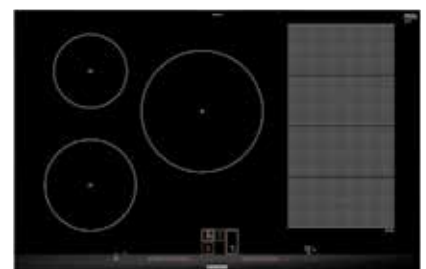

### powerInduction, de koele hitte.

Verwacht niet iets te zien wanneer u een pan op de inductiekookzone zet. Kijk niet in het rond. Want het belangrijkste gebeurt immers in de pan. En wel heel erg snel. De warmte ontstaat onmiddellijk waar ze wordt gebruikt: rechtstreeks aan de bodem van de pan.

### combiInduction, ruimere mogelijkheden.

Met de combiInduction-kookplaten presenteert Siemens een productreeks met innoverende technische verbeteringen om nog meer comfort en kookplezier toe te voegen aan koken met inductie. Zo biedt de combiZone, gecreëerd door twee afzonderlijke kookzones samen te voegen, ruimte voor groter kookgerei. En wanneer powerMove geactiveerd is, beschikt u met één druk op de knop niet alleen simultaan over twee kookzones – één om gerechten te bereiden, één om ze warm te houden – maar kan u ook snel tussen de twee wisselen.

#### **flexInduction, extra-flexibel koken.**

Potten en pannen zijn zo verschillend als de gerechten die u erin bereidt. Goed om weten dat u het kookvlak flexibel aan uw eisen kan aanpassen. Met de flexInduction-kookvlakken kan u vier rechthoekige zones met één druk op de knop tot één of twee kookvlakken samenvoegen, de warmteverdeling is perfect. Binnen deze kookvlakken kan u uw kookgerei naar hartelust (ver)plaatsen. Zo bepaalt u voortaan zelf hoe groot de kookzone moet zijn.

#### **flexInduction Plus, past zich aan uw behoeften aan.**

De kookplaat past zich automatisch aan u aan en niet andersom. Dankzij de nieuwe flexInduction Plus met 9 (voor 60 cm) of 10 (voor 80 cm) inductoren kunt u met afzonderlijke kookzones werken of de zones verbinden tot twee grote kookzones. Met flexInduction Plus weet uw kookplaat zelf hoe groot uw pot of pan is. Als de grenzen van één kookzone worden overschreden, worden additionele kookzones automatisch toegevoegd en de pot of pan dus altijd gelijkmatig verhit. Voortaan kunt u probleemloos een kookpot van 8 cm diameter tot een vispan van 40 cm lang gebruiken.