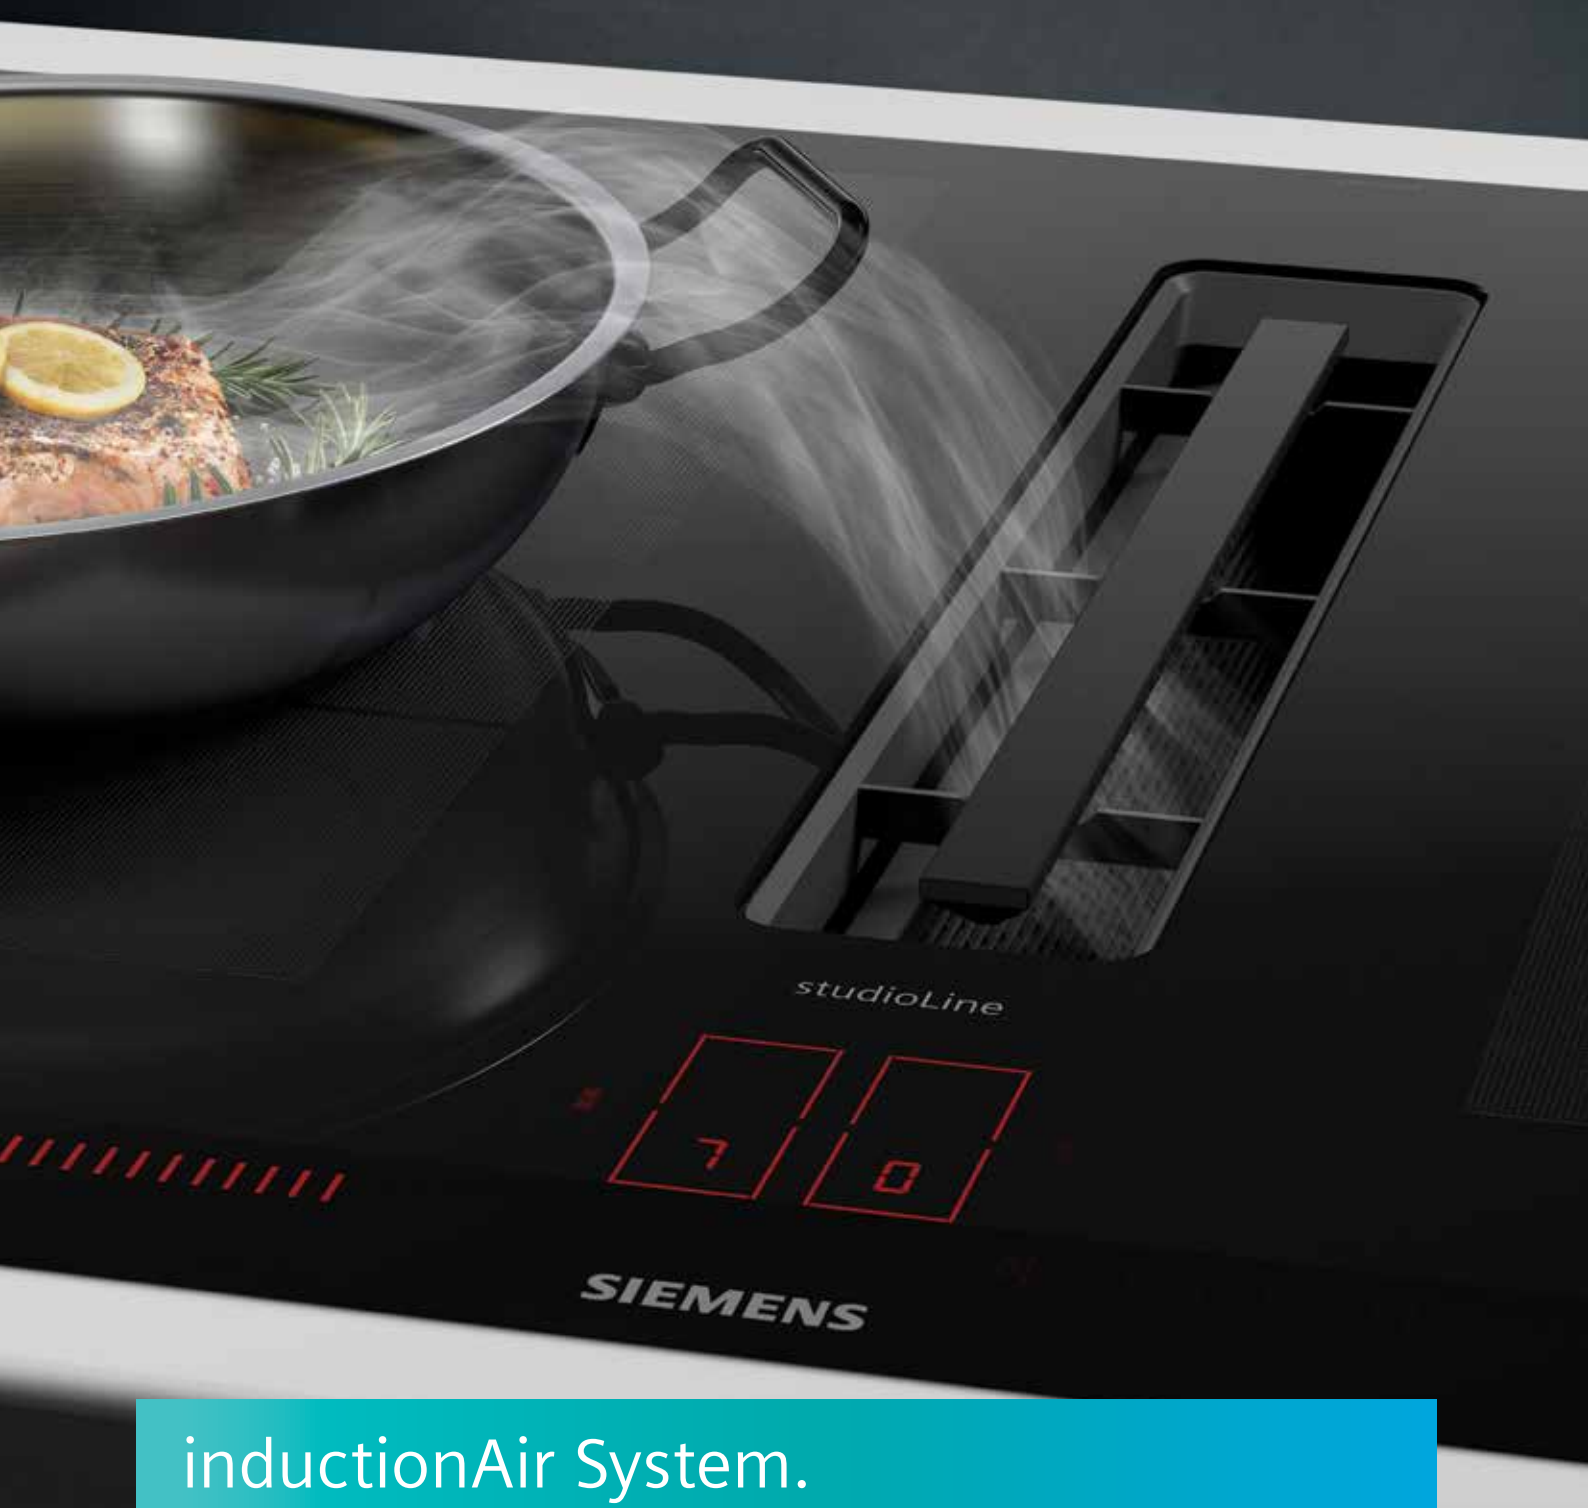

#### **De functies quickStart, reStart en de Energy Consumption Display.**

##### **quickStart.**

Bij het inschakelen van de kookplaat herkent en selecteert de quickStart-functie automatisch het gedeelte waar u de pot of pan heeft geplaatst. Het enige wat u nog hoeft te doen is de temperatuur aan te passen.

##### **Energy Consumption Display.**

Met de Energy Consumption Display kan u op het einde zien hoeveel energie u verbruikt heeft vanaf het moment dat u begon te koken tot het moment dat de kookplaat werd uitgeschakeld. Deze programmeerbare instelling zal u helpen om meer energie-efficiënt te koken – bijv. door het deksel op de kookpot te houden of door de temperatuurinstellingen zo stabiel mogelijk te houden tijdens het kookproces.