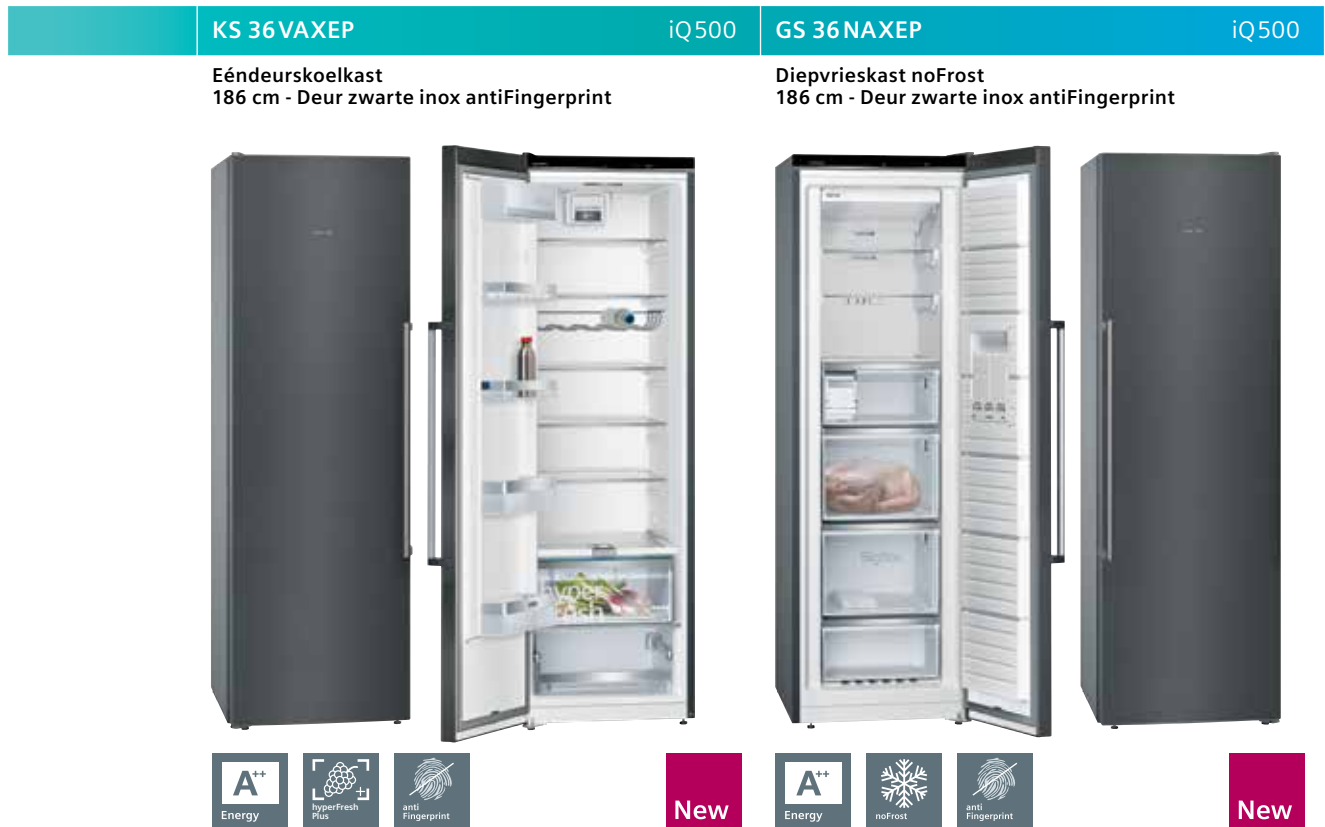

Vrijstaand – Koelkast en diepvrieskast te combineren in Side-by-Side

	KS 36 VAXEP	€ 949,99*	GS 36 NAXEP	€ 999,99*
Algemene informatie	- Energieklasse A++¹⁾: 112 kWu/jaar - Totale netto-inhoud: 346 liter		- Energieklasse A++¹⁾: 238 kWu/jaar - noFrost-techniek - nooit meer ontdooien - Totale netto-inhoud: 244 liter A+++ - Invriesvermogen: 20 kg in 24 uur - Bewaartijd bij stroomonderbreking: 25 u	
Uitrusting	- touchControl elektronica - Elektronische, tot op de graad nauwkeurige temperatuurregeling - freshSense - constante temperatuur • Eenvoudige deuropening met airChannel - Deur zwarte inox antiFingerprint, zijwanden gietijzergrijs • LED-verlichting		5-voudig beveiligingssysteem	
Koelgedeelte	- Automatische ontdooiing - Dynamische koeling dankzij ventilator - Super-koelen met automatische uitschakeling 6 legplateaus uit veiligheidsglas, waarvan 5 in de hoogte verstelbaar en 4 easyAccess shelves - Verchroomde flessenhouder - hyperFresh plus-lade met vochtigheidsregeling - houdt fruit en groenten 2 x langer vers - Telescopische freshBox - groentelade met gegolfde bodem 5 deurvakken, waarvan 1 met easyLift en 1 boter- en kaasvak			
Diepvriesgedeelte			- multiAirflow-System - Super-vriezen met automatische uitschakeling - easyAccess Zone 4 transparante diepvriesladen, waarvan 2 bigBox - IJsbereider met iceTwister - varioZone - uitneembare glazen legplateaus	
Toebehoren in optie	KS 39 ZAX00: verbindingssset om de KS 36 VAXEP en de GS 36 NAXEP te combineren in side-by-side (diepvriezer altijd rechts) – € 34,99**			
Afmetingen toestel (HxBxD)	186 x 60 x 65 cm		186 x 60 x 65 cm	
	Gemakkelijke toegang tot de laden dankzij de 90° deuropening		Gemakkelijke toegang tot de laden dankzij de 90° deuropening	
	Past perfect: flexibele installatie, doordat het toestel direct tegen zijmuren of meubels kan worden geplaatst			

*Vrijblijvend aanbevolen marktprijs op 01/09/2020. BTW en Recupelbijdrage € 10,00 inbegrepen. – **Vrijblijvend aanbevolen marktprijs op 01/09/2020. BTW inbegrepen.
¹⁾ Op een schaal van energie-efficiëntieklasse van A+++ tot D.