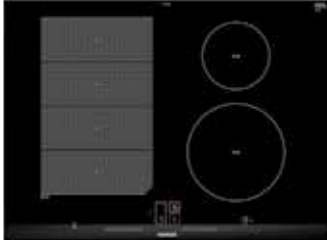

Vitrokeramische inductiekookplaat 70 cm

EX 775 LEC 1E

iQ700

flexInduction

Vitrokeramische inductiekookplaat
70 cm

	EX 775 LEC 1E	€ 1.239,99*
Kookzones	• 4 inductiekookzones • 1 flexInduction-kookzone (B 24 cm)	
Comfort / Zekerheid	• fryingSensor Plus regelbaar op 5 temperaturen • powerBoost- en panBoost-functie voor alle kookzones • Kookpothetkenning • Timer voor iedere kookzone • Kookwekker – countUp timer • powerMove Plus • reStart-functie • quickStart-functie • wipeGuard: beveiliging van de instellingen gedurende 30 seconden • Volledig elektronische bediening op 17 niveaus • Kinderbeveiliging • Veiligheidsuitschakeling • Hoofdschakelaar On/Off • 2-fasige aanduiding van de restwarmte voor iedere kookzone • Energy Consumption Display	
Design	• dual lightSlider sensorbediening • Vitrokeramiek zonder decor • Facet-design, inox zijprofielen • Mogelijk te combineren met andere "Facet-design" vitrokeramische kookplaten • Inductiekookplaat 70 cm breed, voor een nis van 56 cm	
Toebehoren in optie	• HZ 3902.0: braadpannen voor de fryingSensor Plus-functie	
Inbouw	Minimale dikte van het werkvlak: 2 cm	
Afmetingen (HxBxD)	Toestel: 5,1 x 71 x 52 cm Inbouw: 5,1 x 56 x 49-50 cm	

Toebehoren in optie: zie eveneens pagina's 106-107

Inbouwschema's en technische informatie: zie Technisch overzicht

Kookplaten, 70 cm breed.

Deze kookplaten zijn ontworpen om in een nis van 56 cm te worden geplaatst. Deze is de standaard geschikt voor een 60 cm brede kookplaat.

De extra 10 cm breedte van deze kookplaten geeft u niet alleen de indruk van de ruimte maar laat u vooral toe om comfortabel te koken met grotere potten en pannen.