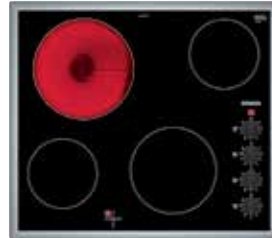

Vitrokeramische kookplaten 60 cm

ET 645FEP1E	iQ100	ET 645CEA1E	iQ100
Vitrokeramische kookplaat 60 cm		Vitrokeramische kookplaat 60 cm	

	ET 645FEP1E	€ 469,99*	ET 645CEA1E	€ 369,99*
Kookzones	• 4 highSpeed-kookzones		• 4 highSpeed-kookzones	
Comfort / Zekerheid	• powerBoost-functie • Timer voor elke kookzone • Kookwekker • reStart-functie • wipeGuard: beveiliging van de instellingen gedurende 30 seconden • Volledig elektronische bediening op 17 niveaus • Kinderbeveiliging • Veiligheidsuitschakeling • Hoofdschakelaar On/Off • Functiecontrolelampje • 2-fasige aanduiding van de restwarmte voor iedere kookzone • Energy Consumption Display		• Elektronische bediening met 9 vermogensstanden • Restwarmte-aanduiding voor iedere kookzone • Functiecontrolelampje	
Design	• Mono touchSlider sensorbediening • Vitrokeramiek zonder decor • Inox kader		• Bediening met draaiknoppen • Vitrokeramiek zonder decor • Inox kader	
Toebehoren in optie				
Inbouw	Minimale dikte van het werkvlak: 2 cm		Minimale dikte van het werkvlak: 2 cm	
Afmetingen (HxBxD)	Toestel: 4,8 x 58,3 x 51,3 cm Inbouw: 4,8 x 56 x 49-50 cm		Toestel: 4,8 x 58,3 x 51,3 cm Inbouw: 4,8 x 56 x 49-50 cm	

Toebehoren in optie: zie pagina's 106-107

Inbouwschema's en technische informatie: zie Technisch overzicht

*Vrijblijvend aanbevolen marktprijs op 01/09/2020. BTW en Recupelbijdrage € 1,00 inbegrepen.