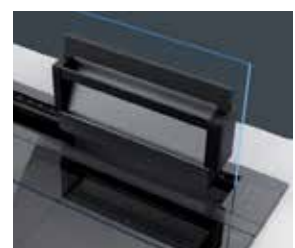

Altijd mooi dankzij snel en eenvoudig onderhoud.

Glas is mooi als het proper is. Met het glassdraftAir System zal dit geen probleem zijn. Zelfs na een feestelijke maaltijd zal uw dampkap er nog steeds goed uitzien omdat het glas gemakkelijk te verwijderen en schoon te maken is. Bovendien is de filtercassette direct toegankelijk via het werkblad door middel van de "Reinigingsstand" die de vaatwasbestendige vetfilters omhoog brengt wanneer u ze wil reinigen.

Niet te vergeten is de verzadigingsindicator op de metalen actiefkoolfilters die u waarschuwt wanneer het tijd is om ze te vervangen voor een optimale ventilatie.