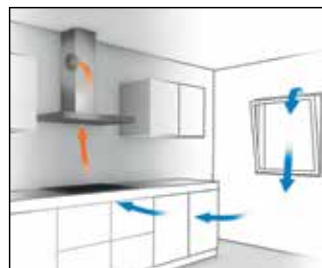

Luchtafvoer

Luchtinlaat-/buitenluchttemperatuur:
bijv. winter -5°C / zomer 30°C
Aanzuigluchttemperatuur: 20°C

Verlies van warme of koude lucht