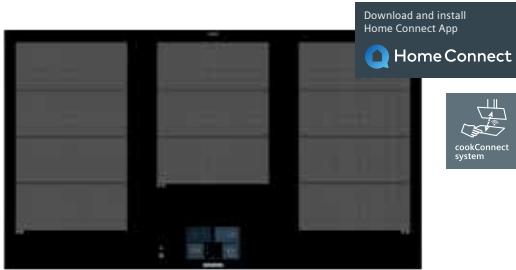

Vitrokeramische inductiekookplaten 90 cm

KOOKPLATEN

EX 975KXW1E	iQ700	EX 9.7LXV5E	studioLine	iQ700

flexInduction
Vitrokeramische inductiekookplaat
90 cm

flexInduction
Vitrokeramische inductiekookplaat
90 cm

EX 977LXV5E

	EX 975KXW1E	EX 977LXV5E - Facet-design EX 907LXV5E - Pur design
	€ 2.679,99*	€ 1.899,99* € 1.899,99*
Kookzones	• 5 inductiekookzones • 3 flexInduction-kookzones (B 24 cm)	• 5 inductiekookzones • 3 flexInduction-kookzones (B 24 cm)
Comfort / Zekerheid	• Home Connect via WLAN: controle op afstand • cookConnect system: bedien de dampkap vanaf de kookplaat (met bijpassende dampkap) • cookControl Plus • cookingSensor Plus ready (sensor in optie) • fryingSensor Plus regelbaar op 5 temperaturen • powerBoost- en panBoost-functie voor alle kookzones • Kookpotherkennning • Timer voor iedere kookzone • Kookwekker – countUp timer • powerMove Plus • reStart-functie • quickStart-functie • wipeGuard: beveiliging van de instellingen gedurende 30 seconden • Volledig elektronische bediening op 17 niveaus • Kinderbeveiliging • Veiligheidsuitschakeling • Hoofdschakelaar On/Off • 2-fasige aanduiding van de restwarmte voor iedere kookzone • Energy Consumption Display	• studioLine-extra: Home Connect par WLAN: controle op afstand • studioLine-extra: cookConnect system: bedien de dampkap vanaf de kookplaat (met bijpassende dampkap) • fryingSensor Plus regelbaar op 5 temperaturen • powerBoost- en panBoost-functie voor alle kookzones • Kookpotherkennning • Timer voor iedere kookzone • Kookwekker – countUp timer • powerMove Plus • reStart-functie • quickStart-functie • wipeGuard: beveiliging van de instellingen gedurende 30 seconden • Volledig elektronische bediening op 17 niveaus • Kinderbeveiliging • Veiligheidsuitschakeling • Hoofdschakelaar On/Off • 2-fasige aanduiding van de restwarmte voor iedere kookzone • Energy Consumption Display
Design	• TFT-Touchdisplay bediening • Vitrokeramiek zonder decor • Inox zijprofielen	• dual lightSlider sensorbediening • Vitrokeramiek zonder decor • studioLine-extra: Deep Black Edition studioLine • EX 977LXV5E - Facet-design, Black zijprofielen • EX 907LXV5E - Pur design: vlakinbouw in temperatuurbestendige oppervlaktes (natuursteen, graniet, marmer of tegels)
Toebehoren in optie	• HZ 39050: draadloze sensor cookingSensor Plus, te bevestigen op de kookpot • HZ 3902.0: braadpannen voor de fryingSensor Plus-functie	• HZ 3902.0: braadpannen voor de fryingSensor Plus-functie
Inbouw	Minimale dikte van het werkvlak: 2 cm Deze kookplaat kan niet driefasig (3 x 230 V) zonder nulleider worden aangesloten	Minimale dikte van het werkvlak: EX 977LXV5E: 2 cm - EX 907LXV5E: 3 cm Deze kookplaten kunnen niet driefasig (3 x 230 V) zonder nulleider worden aangesloten
Afmetingen (HxBxD)	Toestel: 5,1 x 91,2 x 52 cm Inbouw: 5,1 x 88 x 49-50 cm	EX 977LXV5E - Toestel: 5,1 x 91,2 x 52 cm Inbouw: 5,1 x 88 x 49-50 cm EX 907LXV5E - Toestel: 5,6 x 89,2 x 51,2 cm Inbouw: 5,6 x 88-89,6 x 50-51,6 cm

Toebehoren in optie: zie eveneens pagina's 106-107

Inbouwschema's en technische informatie: zie Technisch overzicht