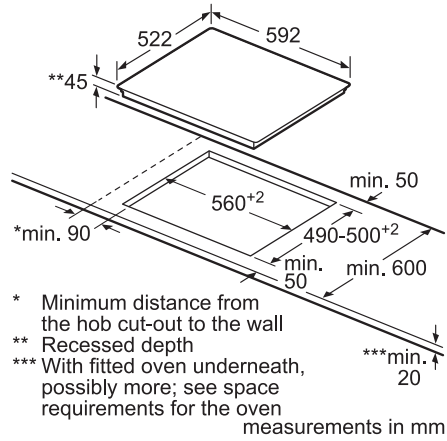

כיריים חשמליות / כיריים אינדוקציה
שרטוט כללי לכל דגמי כיריים אינדוקציה

CA331235Y