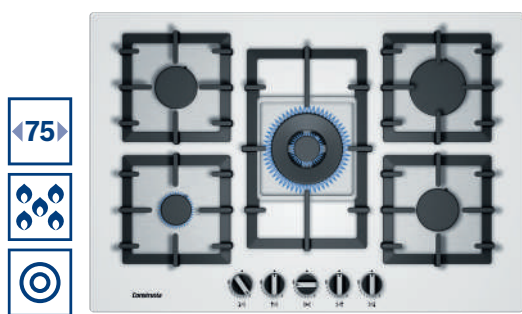

CA264621IL

- כיריים גז זכוכית מחוסמת לבנה, 75 ס"מ עם רשתות לסירים מברזל יצוק
- 5 מבערי גז: 2 רגילים, 1 חסכוני, 1 לבישול מהיר, 1 ווק
- שמאלי קדמי: מבער חסכוני 1 קילוואט
- שמאל אחורי: מבער רגיל 1.7 קילוואט
- ימני אחורי: מבער לבישול מהיר 3 קילוואט
- ימני קדמי: מבער רגיל 1.7 קילוואט
- להבה מרכזית: **מבער ווק 4 קילוואט**
- כפתורים מעוצבים לאחיזה נוחה
- הצתה אלקטרונית מובנית בכפתורי ההפעלה (1 Hand)
- רשתות לסירים מברזל יצוק
- חיישני בטיחות - למניעת דליפת גז
- אורך כבל החשמל: 1 מטר
- הבנייה סטנדרטית - יש להיעזר בשרטוט בלבד לפני חיתוך משטח העבודה
- למידות הבנייה ראה שרטוט בעמוד 36