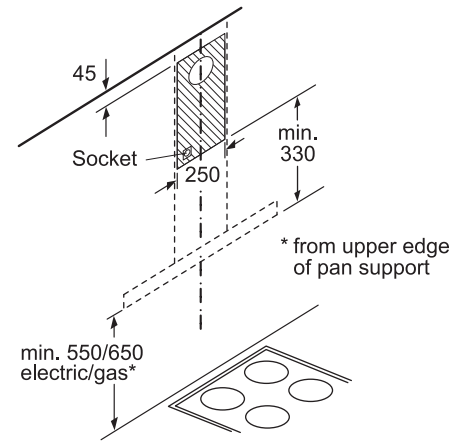

CD639860 / CD639253