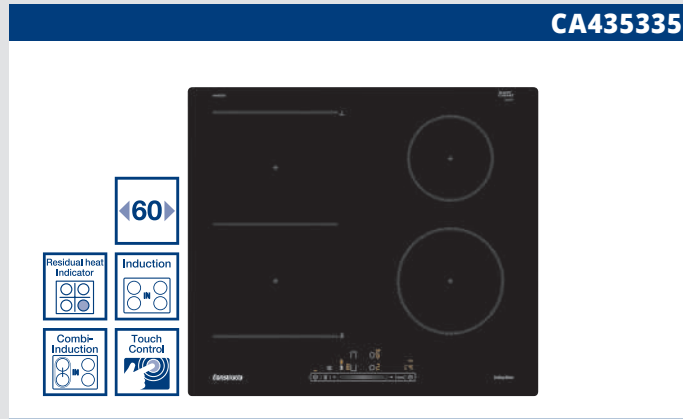

כיריים אינדוקציה, 80 ס"מ

- משטח זכוכית קרמית שחורה, ללא מסגרת
- **4 איזורי בישול מסוג אינדוקציה:**
- שמאל אחורי: 21 ס"מ, 2200W (boost - 3700W)
- שמאל קדמי: 21 ס"מ, 2200W (boost - 3700W)
- ימין קדמי: 14.5 ס"מ, 1400W (boost - 2200W)
- ימין אחורי (מרכז): 28 ס"מ, 2600W (boost - 3700W)
- CombiZone - אזור חימום משולב
- Combi Move - אפשרות הזזת הסיר בין שני משטחי החימום בצד שמאל, לבישול בדרגות חימום שונות
- Pan Recognition - חיישן המזהה את המצאותו של כלי על הכיריים - לבטיחות מקסימאלית
- פונקציית Power boost (מאיץ) לכל אזורי האינדוקציה
- הפעלה ע"י מגע (טאצ'), טיימר כיבוי בכל הטבעות
- תצוגה דיגיטלית קדמית לכל איזור בישול בנפרד - דרגת החום, וחום שיורי בתום הבישול
- חייוו חום שיורי בשני שלבים, תצוגת צריכת אנרגיה
- Quick Start התחלה מהירה
- **לחצן Restart** - המאפשר לשמור הגדרות חימום למספר שניות לאחר כיבוי הכיריים
- מתג הפעלה ראשי לבטיחות
- נעילת פיקוד בטיחותית בפני ילדים
- Power Management - פונקצייה לקביעה מראש של מקסימום צריכת חשמל ומניעת חריגה ממקסימום זה בעת הפעלת הכיריים
- כיבוי אוטומטי לאחר זמן ממושך מדי (תלוי בדרגת חום)
- הספק כללי: 6900W, מחייב חשמל תלת-פאזי
- למיזות הבנייה ראה שרטוט בעמוד 37

כיריים אינדוקציה, 60 ס"מ

- משטח זכוכית קרמית שחורה, ללא מסגרת
- **4 איזורי בישול מסוג אינדוקציה:**
- שמאל אחורי: 21 ס"מ, 2200W (boost - 3700W)
- ימין אחורי: 14.5 ס"מ, 1400W (boost - 2200W)
- שמאל קדמי: 21 ס"מ, 2200W (boost - 3700W)
- ימין קדמי: 18 ס"מ, 1800W (boost - 3100W)
- CombiZone - אזור חימום משולב
- פונקציית Power boost (מאיץ) לכל אזורי האינדוקציה
- הפעלה ע"י מגע (טאצ')
- טיימר כיבוי בכל הטבעות
- תצוגה דיגיטלית קדמית לכל איזור בישול בנפרד - דרגת החום, טיימר וחום שיורי בתום הבישול, אדום
- חייוו חום שיורי בשני שלבים (H) - i (h)
- תצוגה של צריכת אנרגיה
- Quick Start התחלה מהירה
- **לחצן Restart** - המאפשר לשמור הגדרות חימום למספר שניות לאחר כיבוי הכיריים
- נעילת פיקוד בטיחותית בפני ילדים
- Power Management - פונקצייה לקביעה מראש של מקסימום צריכת חשמל ומניעת חריגה ממקסימום זה בעת הפעלת הכיריים
- כיבוי אוטומטי לאחר זמן ממושך מדי (תלוי בדרגת חום)
- הספק כללי: 6900W, מחייב חשמל תלת-פאזי
- למיזות הבנייה ראה שרטוט בעמוד 37

כיריים אינדוקציה חד פאזי, 60 ס"מ

- משטח זכוכית קרמית שחורה, ללא מסגרת
- **חיבור חד פאזי - חיבור לשקע רגיל, 16 אמפר בלבד**
- **4 איזורי בישול מסוג אינדוקציה:**
- שמאל אחורי: 18 ס"מ, 1800W (boost - 3100W)
- ימין אחורי: 14.5 ס"מ, 1400W (boost - 2200W)
- שמאל קדמי: 18 ס"מ, 1800W (boost - 3100W)
- ימין קדמי: 21 ס"מ, 2200W (boost - 3700W)
- פונקציית Power boost (מאיץ) לכל אזורי האינדוקציה
- הפעלה ע"י מגע (טאצ') - בחזית
- 17 רמות חום לכל טבעת
- טיימר כיבוי בכל הטבעות
- תצוגה דיגיטלית קדמית לכל איזור בישול בנפרד
- פיקוד נפרד לכל איזור בישול
- Quick Start התחלה מהירה
- **לחצן Restart** - המאפשר לשמור הגדרות חימום למספר שניות לאחר כיבוי הכיריים
- חייוו חום שיורי בשני שלבים לכל אזור בישול
- מתג הפעלה ראשי לבטיחות
- נעילת בטיחותית של הפיקוד
- Power Management - פונקצייה לקביעה מראש של מקסימום צריכת חשמל ומניעת חריגה ממקסימום זה בעת הפעלת הכיריים
- הספק כללי: 3700W
- למיזות הבנייה ראה שרטוט בעמוד 37