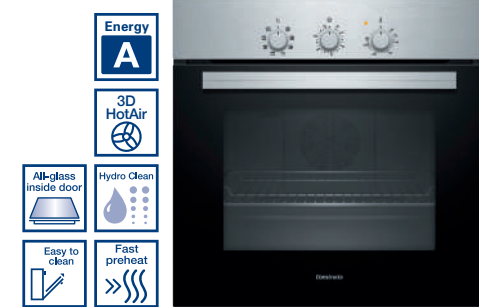

- תנור בנוי בגימור זכוכית אפורה
- נפח תא אפייה - 71 ליטר
- ידית קשת נירוסטה לאחיזה נוחה ועיצוב מושלם
- **7 תוכניות בישול ואפייה:** אוויר חם פלוס 3D, חימום עליון/תחתון, טורבו גריל, משטח גריל מלא, הגדרות פיצה, חימום תחתון, אוויר חם עדין
- **טורבו 3D** - לתוצאות מושלמות גם ב-3 מפלסים במקביל
- טווח טמפרטורה: 50-275 מעלות
- כפתורי הפעלה לחיצים **Pop Out**
- **Hydro Clean** - תכנית ניקוי באדים בטמפ' נמוכה
- **Ecolytic cleaning** - ציפוי מיוחד בגב התנור המפרק שומנים
- חימום מהיר מראש של התנור - לחסכון בזמן
- בקרת התחממות
- שעון אלקטרוני וכיבוי אוטומטי
- מגננן נעילת פיקוד
- דלת פנימית מזכוכית מלאה
- תאורה פנימית חזקה
- דירוג אנרגיה A
- אביזרים: 2 תבניות ורשת
- למידות הבנייה ראה שרטוט בעמוד 35