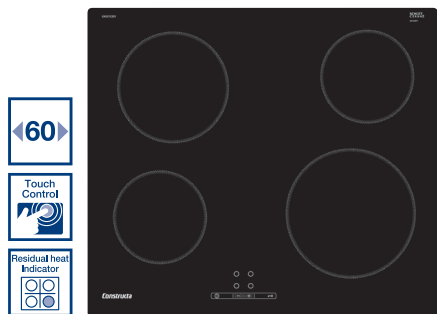

CA331235Y

- כיריים קרמיות, 60 ס"מ
- 4 אזורי בישול במהירות גבוהה, כולל: 17 רמות חום לכל טבעת
- שמאל קדמי: 14.5 ס"מ, 1.2 קילוואט
- שמאל אחורי: 18 ס"מ, 2 קילוואט
- ימין אחורי: 14.5 ס"מ, 1.2 קילוואט
- ימין קדמי: 21 ס"מ, 2.2 קילוואט
- הפעלה באמצעות מגע "Touchselect" - להפעלה קלה ונוחה
- תצוגה דיגיטלית קדמית לכל איזור בישול בנפרד - זרגת החום וחום שיורי בתום הבישול
- חייוו חום שיורי בשני שלבים (H) - (h)
- געילת פיקוד בטיחותית בפני ילדים
- כיבוי אוטומטי לאחר זמן ממושך מדי (תלוי בדרגת חום)
- לחצן Restart - המאפשר לשמור הגדרות חימום למספר שניות לאחר כיבוי הכיריים
- נורית מחוון להפעלה
- עובי משטח עבודה מינימלי: 20 מ"מ
- הספק כללי: 6600W, מחייב חשמל תלת-פאזי
- למידות הבנייה ראה שרטוט בעמוד 37