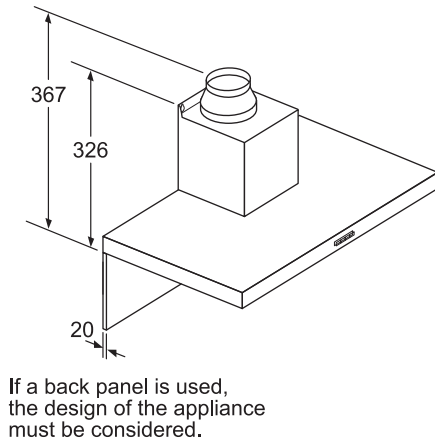

CD636860 / CD636253