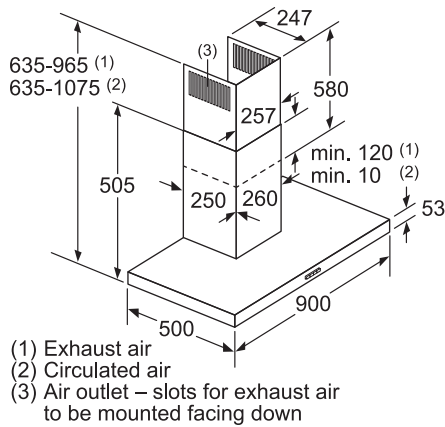

CD639860 / CD639253