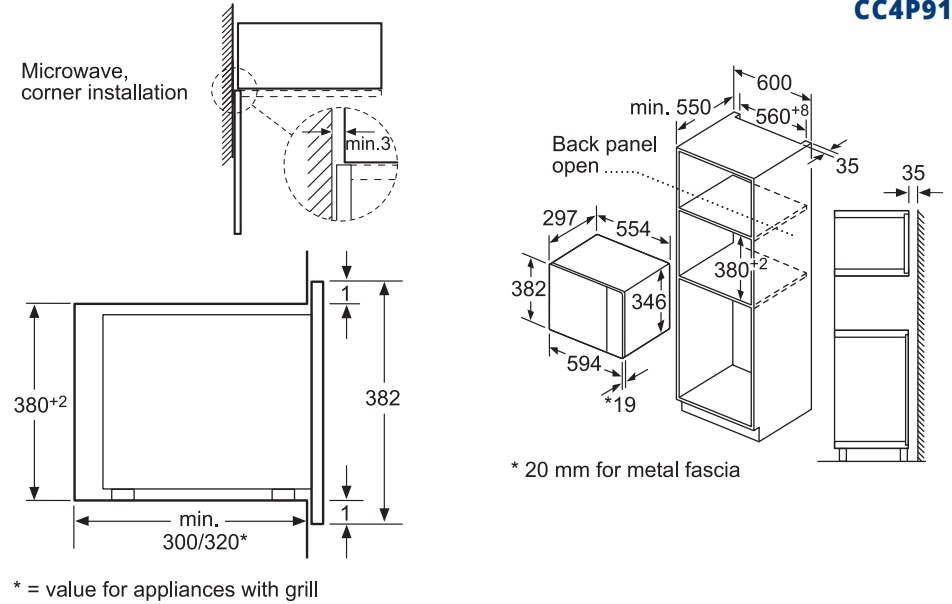

מיקרוגל / מגירת אחסון אביזרים
CC4P91260