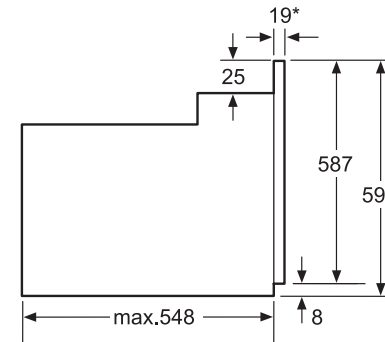

* 20 mm for metal fascias