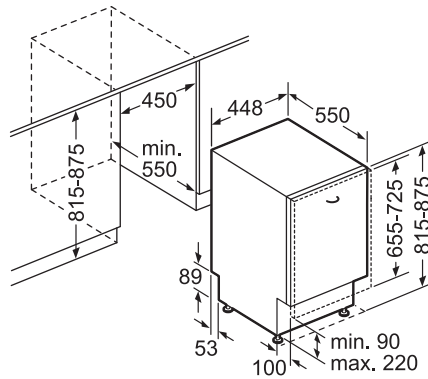

מדיח כלים אינטגרלי מלא רחב
CG5A05V9 / CG4A56V8 / CG4A57V8

() values with extension kit

מדיח כלים אינטגרלי מלא צר
CP5A53V8

Connection dimensions for all 45 cm dishwashers
() values with extension kit Z 7710X0