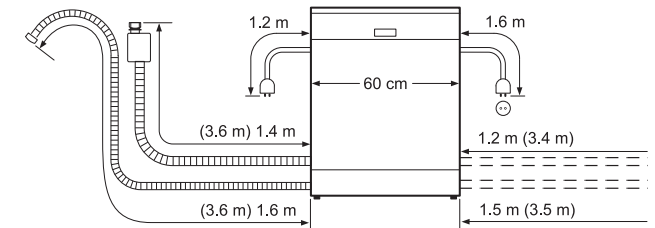

מדיח כלים חצי אינטגרלי רחב
CG4A56J5

( ) values with extension kit