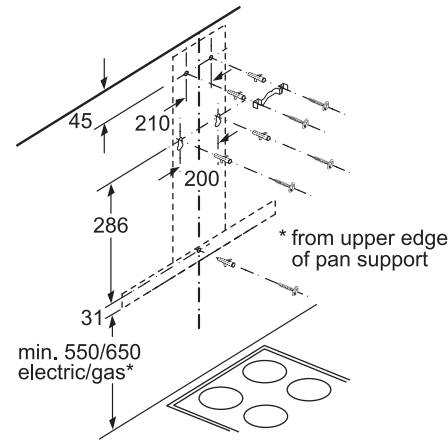

CD636860 / CD636253