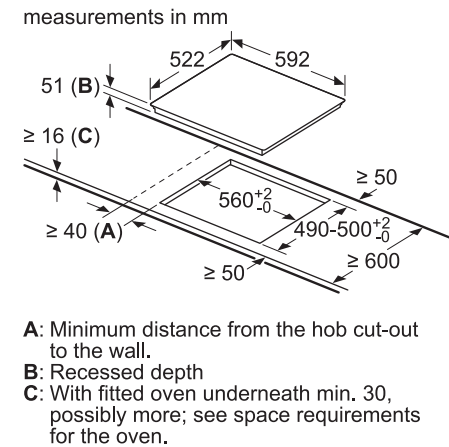

CA431235 / CA435335