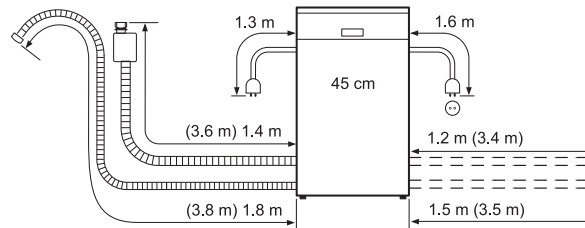

הנחיות הבנייה למדיחי כלים אינטגרליים:

מדיחי הכלים האינטגרליים נועדו להבנייה ושילוב דלת בהתאמה אישית לארונות המטבח. במדיחי הכלים האינטגרליים ציפוי המדח נעשה ע"י הלקוח בהתאמה אישית למטבח הביתי. ניתן לרכוש דלת בגימור נירוסטה בתוספת תשלום.

מדיח כלים אינטגרלי מלא רחב
CG5A05V9 / CG4A56V8 / CG4A57V8

() values with extension kit

מדיח כלים אינטגרלי מלא צר
CP5A53V8

Connection dimensions for all 45 cm dishwashers
() values with extension kit Z 7710X0