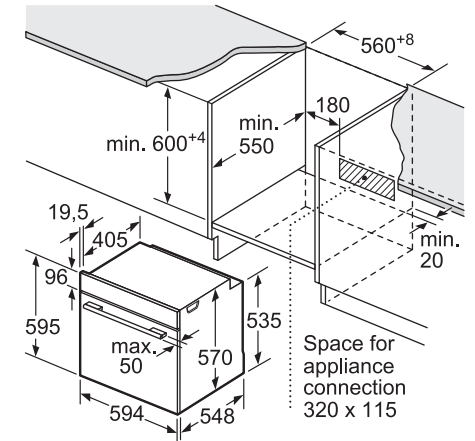

Space for appliance connection 320 x 115