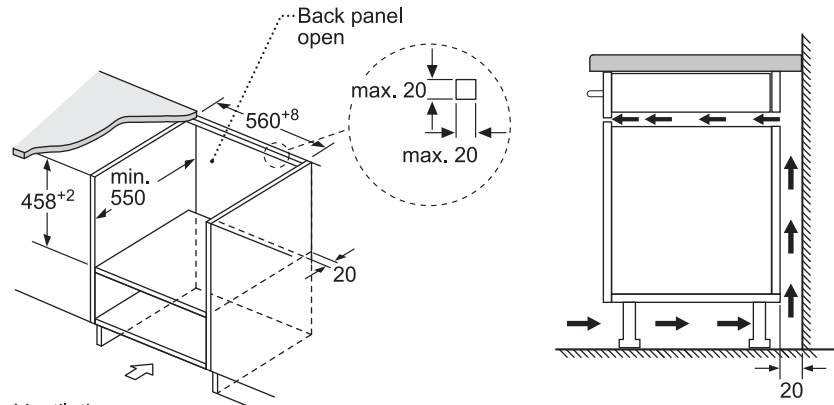

Ventilation space in the base min. 50 cm²