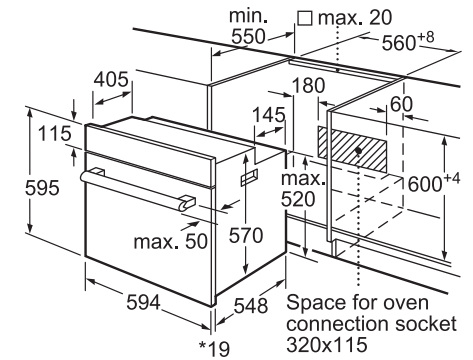

* 20 mm for metal fascias