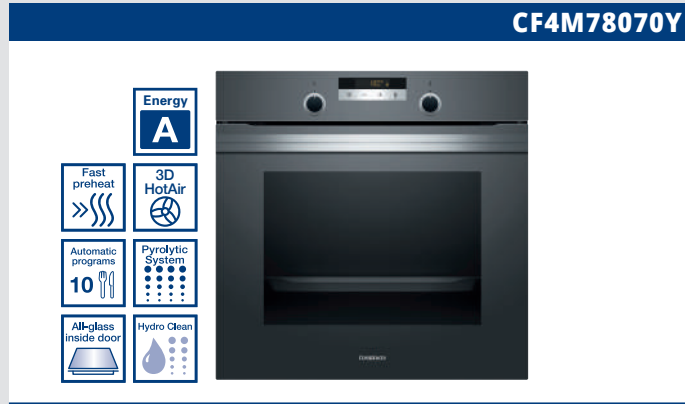

CF4M63020Y

Energy
A

3D
HotAir

Hydro Clean

Fast
preheat

- **תנור בנוי בגימור זכוכית לבנה**
- נפח תא אפייה - 71 ליטר
- ידית קשת נירוסטה לאחיזה נוחה ועיצוב מושלם
- **7 תוכניות בישול ואפייה:** אוויר חם פלוס 3D, חימום עליון/תחתון, טורבו גריל, משטח גריל מלא, הגדרות פיצה, חימום תחתון, אוויר חם עדין
- **טורבו 3D** - לתוצאות מושלמות גם ב-3 מפלסים במקביל
- טווח טמפרטורה: 50-275 מעלות
- **כפתורי הפעלה לחיצים Pop Out**
- **Hydro Clean** - תכנית ניקוי באדים בטמפ' נמוכה
- **Ecolytic cleaning** - ציפוי מיוחד בגב התנור המפרק שומנים
- חימום מהיר מראש של התנור - לחסכון בזמן
- בקרת התחממות
- שעון אלקטרוני וכיבוי אוטומטי
- מנגנון נעילת פיקוד
- דלת פנימית מזכוכית מלאה
- תאורה פנימית חזקה
- דירוג אנרגיה A
- אביזרים: 2 תבניות ורשת
- למידות הבנייה ראה שרטוט בעמוד 35