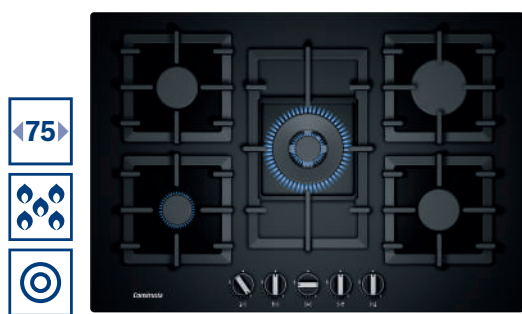

CA264691IL

- כיריים גז זכוכית מחוסמת שחורה, 75 ס"מ עם רשתות לסירים מברזל יצוק
- 5 מבערי גז: 2 רגילים, 1 חסכוני, 1 לבישול מהיר, 1 ווק
- שמאלי קדמי: מבער חסכוני 1 קילוואט
- שמאל אחורי: מבער רגיל 1.7 קילוואט
- ימני אחורי: מבער לבישול מהיר 3 קילוואט
- ימני קדמי: מבער רגיל 1.7 קילוואט
- להבה מרכזית: **מבער ווק 4 קילוואט**
- כפתורים מעוצבים לאחיזה נוחה
- הצתה אלקטרונית מובנית בכפתורי ההפעלה (1 Hand)
- רשתות לסירים מברזל יצוק
- חיישני בטיחות - למניעת דליפת גז
- אורך כבל החשמל: 1 מטר
- הבנייה סטנדרטית - יש להיעזר בשרטוט בלבד לפני חיתוך משטח העבודה
- למידות הבנייה ראה שרטוט בעמוד 36