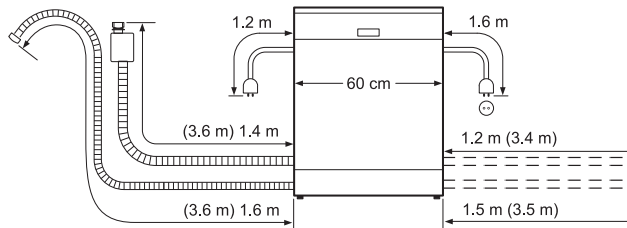

מדיחי כלים אינטגרליים להבנייה ושילוב דלת בהתאמה אישית לארונות המטבח

גובה ציפוי הדלת הוא תוצאה של פעולת החישוב הבאה:

גובה הנישה (הגובה מהשיש עד הרצפה), פחות גובה הפיקוד (מופיע בשרטוט), פחות גובה הסוקל (עפ"י הטבלה), שווה לגובה ציפוי הדלת.

הנחיות הבנייה למדיחי כלים אינטגרליים:

מדיחי הכלים האינטגרליים נועדו להבנייה ושילוב דלת בהתאמה אישית לארונות המטבח. במדיחי הכלים האינטגרליים ציפוי המדח נעשה ע"י הלקוח בהתאמה אישית למטבח הביתי. ניתן לרכוש דלת בגימור נירוסטה בתוספת תשלום.

מדיח כלים אינטגרלי מלא רחב
CG5A05V9 / CG4A56V8 / CG4A57V8

( ) values with extension kit