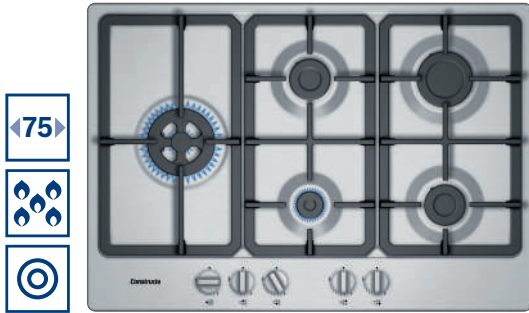

CA164650IL