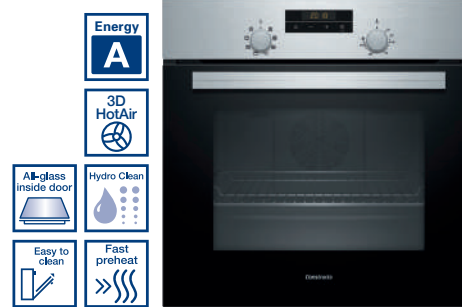

CF2M51050Y