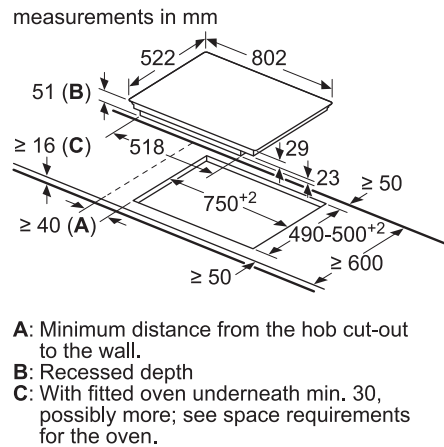

כיריים חשמליות / כיריים אינדוקציה
שרטוט כללי לכל דגמי כיריים אינדוקציה

CA331235Y

CA438335

CA431235 / CA435335