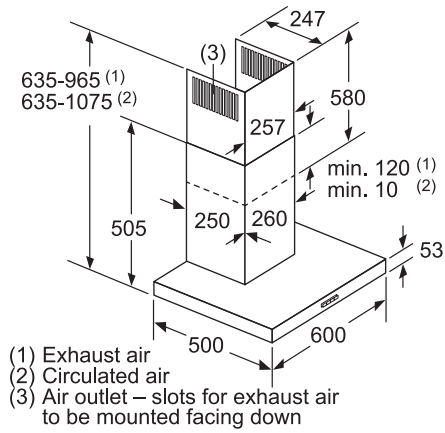

CD636860 / CD636253