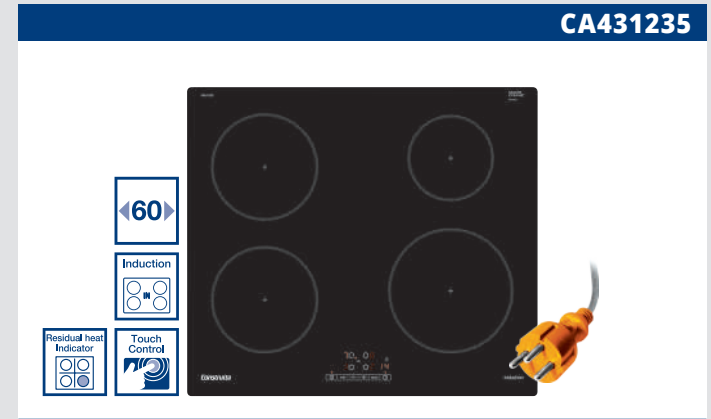

כיריים אינדוקציה, 80 ס"מ

- משטח זכוכית קרמית שחורה, ללא מסגרת
- **4 איזורי בישול מסוג אינדוקציה:**
- שמאל אחורי: 21 ס"מ, 2200W (boost - 3700W)
- שמאל קדמי: 21 ס"מ, 2200W (boost - 3700W)
- ימין קדמי: 14.5 ס"מ, 1400W (boost - 2200W)
- ימין אחורי (מרכז): 28 ס"מ, 2600W (boost - 3700W)
- CombiZone - אזור חימום משולב
- Combi Move - אפשרות הזזת הסיר בין שני משטחי החימום בצד שמאל, לבישול בדרגות חימום שונות
- Pan Recognition - חיישן המזהה את המצאותו של כלי על הכיריים - לבטיחות מקסימאלית
- פונקציית Power boost (מאיץ) לכל אזורי האינדוקציה
- הפעלה ע"י מגע (טאצ'), טיימר כיבוי בכל הטבעות
- תצוגה דיגיטלית קדמית לכל איזור בישול בנפרד - דרגת החום, וחום שיורי בתום הבישול
- חייוו חום שיורי בשני שלבים, תצוגת צריכת אנרגיה
- Quick Start התחלה מהירה
- **לחצן Restart** - המאפשר לשמור הגדרות חימום למספר שניות לאחר כיבוי הכיריים
- מתג הפעלה ראשי לבטיחות
- נעילת פיקוד בטיחותית בפני ילדים
- Power Management - פונקצייה לקביעה מראש של מקסימום צריכת חשמל ומניעת חריגה ממקסימום זה בעת הפעלת הכיריים
- כיבוי אוטומטי לאחר זמן ממושך מדי (תלוי בדרגת חום)
- הספק כללי: 6900W, מחייב חשמל תלת-פאזי
- למיזות הבנייה ראה שרטוט בעמוד 37

כיריים אינדוקציה, 60 ס"מ

- משטח זכוכית קרמית שחורה, ללא מסגרת
- **4 איזורי בישול מסוג אינדוקציה:**
- שמאל אחורי: 21 ס"מ, 2200W (boost - 3700W)
- ימין אחורי: 14.5 ס"מ, 1400W (boost - 2200W)
- שמאל קדמי: 21 ס"מ, 2200W (boost - 3700W)
- ימין קדמי: 18 ס"מ, 1800W (boost - 3100W)
- CombiZone - אזור חימום משולב
- פונקציית Power boost (מאיץ) לכל אזורי האינדוקציה
- הפעלה ע"י מגע (טאצ')
- טיימר כיבוי בכל הטבעות
- תצוגה דיגיטלית קדמית לכל איזור בישול בנפרד - דרגת החום, טיימר וחום שיורי בתום הבישול, אדום
- חייוו חום שיורי בשני שלבים (H) - i (h)
- תצוגה של צריכת אנרגיה
- Quick Start התחלה מהירה
- **לחצן Restart** - המאפשר לשמור הגדרות חימום למספר שניות לאחר כיבוי הכיריים
- נעילת פיקוד בטיחותית בפני ילדים
- Power Management - פונקצייה לקביעה מראש של מקסימום צריכת חשמל ומניעת חריגה ממקסימום זה בעת הפעלת הכיריים
- כיבוי אוטומטי לאחר זמן ממושך מדי (תלוי בדרגת חום)
- הספק כללי: 6900W, מחייב חשמל תלת-פאזי
- למיזות הבנייה ראה שרטוט בעמוד 37

כיריים אינדוקציה חד פאזי, 60 ס"מ

- משטח זכוכית קרמית שחורה, ללא מסגרת
- **חיבור חד פאזי - חיבור לשקע רגיל, 16 אמפר בלבד**
- **4 איזורי בישול מסוג אינדוקציה:**
- שמאל אחורי: 18 ס"מ, 1800W (boost - 3100W)
- ימין אחורי: 14.5 ס"מ, 1400W (boost - 2200W)
- שמאל קדמי: 18 ס"מ, 1800W (boost - 3100W)
- ימין קדמי: 21 ס"מ, 2200W (boost - 3700W)
- פונקציית Power boost (מאיץ) לכל אזורי האינדוקציה
- הפעלה ע"י מגע (טאצ') - בחזית
- 17 רמות חום לכל טבעת
- טיימר כיבוי בכל הטבעות
- תצוגה דיגיטלית קדמית לכל איזור בישול בנפרד
- פיקוד נפרד לכל איזור בישול
- Quick Start התחלה מהירה
- **לחצן Restart** - המאפשר לשמור הגדרות חימום למספר שניות לאחר כיבוי הכיריים
- חייוו חום שיורי בשני שלבים לכל אזור בישול
- מתג הפעלה ראשי לבטיחות
- נעילת בטיחותית של הפיקוד
- Power Management - פונקצייה לקביעה מראש של מקסימום צריכת חשמל ומניעת חריגה ממקסימום זה בעת הפעלת הכיריים
- הספק כללי: 3700W
- למיזות הבנייה ראה שרטוט בעמוד 37