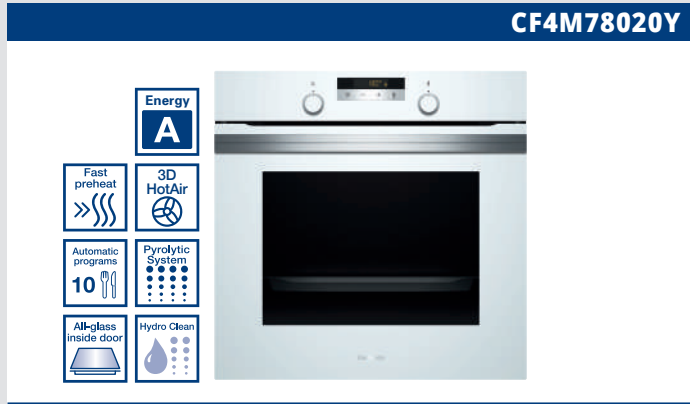

CF4M63020Y

Energy
A

3D
HotAir

Hydro Clean

Fast
preheat

- **תנור בנוי בגימור זכוכית לבנה**
- נפח תא אפייה - 71 ליטר
- ידית קשת נירוסטה לאחיזה נוחה ועיצוב מושלם
- **7 תוכניות בישול ואפייה:** אוויר חם פלוס 3D, חימום עליון/תחתון, טורבו גריל, משטח גריל מלא, הגדרות פיצה, חימום תחתון, אוויר חם עדין
- **טורבו 3D** - לתוצאות מושלמות גם ב-3 מפלסים במקביל
- טווח טמפרטורה: 50-275 מעלות
- **כפתורי הפעלה לחיצים Pop Out**
- **Hydro Clean** - תכנית ניקוי באדים בטמפ' נמוכה
- **Ecolytic cleaning** - ציפוי מיוחד בגב התנור המפרק שומנים
- חימום מהיר מראש של התנור - לחסכון בזמן
- בקרת התחממות
- שעון אלקטרוני וכיבוי אוטומטי
- מנגנון נעילת פיקוד
- דלת פנימית מזכוכית מלאה
- תאורה פנימית חזקה
- דירוג אנרגיה A
- אביזרים: 2 תבניות ורשת
- למידות הבנייה ראה שרטוט בעמוד 35