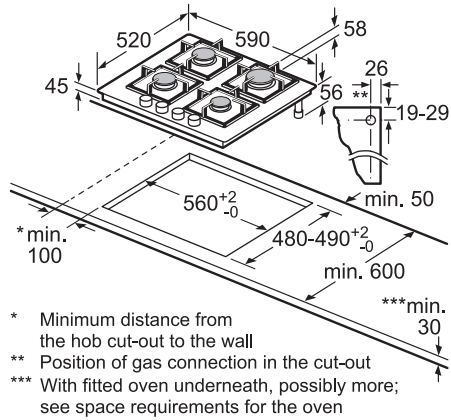

כיריים גז
CA234291IL