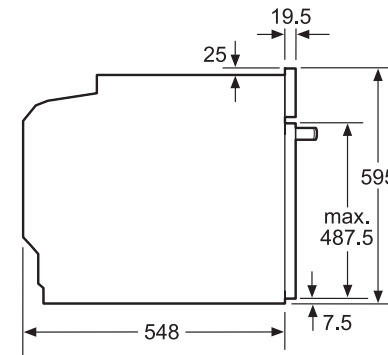

Space for appliance connection 320 x 115