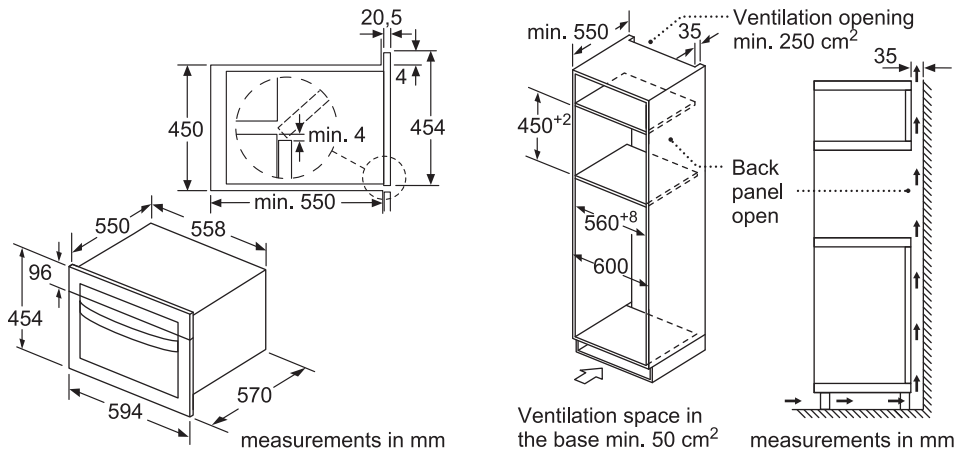

Ventilation space in the base min. 50 cm²

measurements in mm