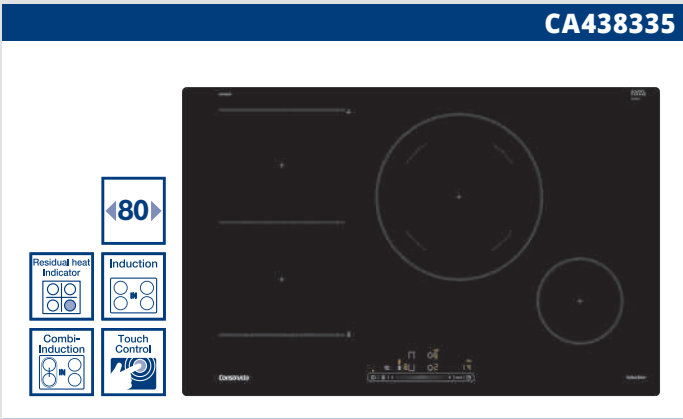

כיריים אינדוקציה, 80 ס"מ

- משטח זכוכית קרמית שחורה, ללא מסגרת
- **4 איזורי בישול מסוג אינדוקציה:**
- שמאל אחורי: 21 ס"מ, 2200W (boost - 3700W)
- שמאל קדמי: 21 ס"מ, 2200W (boost - 3700W)
- ימין קדמי: 14.5 ס"מ, 1400W (boost - 2200W)
- ימין אחורי (מרכז): 28 ס"מ, 2600W (boost - 3700W)
- CombiZone - אזור חימום משולב
- Combi Move - אפשרות הזזת הסיר בין שני משטחי החימום בצד שמאל, לבישול בדרגות חימום שונות
- Pan Recognition - חיישן המזהה את המצאותו של כלי על הכיריים - לבטיחות מקסימאלית
- פונקציית Power boost (מאיץ) לכל אזורי האינדוקציה
- הפעלה ע"י מגע (טאצ'), טיימר כיבוי בכל הטבעות
- תצוגה דיגיטלית קדמית לכל איזור בישול בנפרד - דרגת החום, וחום שיורי בתום הבישול
- חייוו חום שיורי בשני שלבים, תצוגת צריכת אנרגיה
- Quick Start התחלה מהירה
- **לחצן Restart** - המאפשר לשמור הגדרות חימום למספר שניות לאחר כיבוי הכיריים
- מתג הפעלה ראשי לבטיחות
- נעילת פיקוד בטיחותית בפני ילדים
- Power Management - פונקצייה לקביעה מראש של מקסימום צריכת חשמל ומניעת חריגה ממקסימום זה בעת הפעלת הכיריים
- כיבוי אוטומטי לאחר זמן ממושך מדי (תלוי בדרגת חום)
- הספק כללי: 6900W, מחייב חשמל תלת-פאזי
- למיזות הבנייה ראה שרטוט בעמוד 37

כיריים אינדוקציה, 60 ס"מ

- משטח זכוכית קרמית שחורה, ללא מסגרת
- **4 איזורי בישול מסוג אינדוקציה:**
- שמאל אחורי: 21 ס"מ, 2200W (boost - 3700W)
- ימין אחורי: 14.5 ס"מ, 1400W (boost - 2200W)
- שמאל קדמי: 21 ס"מ, 2200W (boost - 3700W)
- ימין קדמי: 18 ס"מ, 1800W (boost - 3100W)
- CombiZone - אזור חימום משולב
- פונקציית Power boost (מאיץ) לכל אזורי האינדוקציה
- הפעלה ע"י מגע (טאצ')
- טיימר כיבוי בכל הטבעות
- תצוגה דיגיטלית קדמית לכל איזור בישול בנפרד - דרגת החום, טיימר וחום שיורי בתום הבישול, אדום
- חייוו חום שיורי בשני שלבים (H) - i (h)
- תצוגה של צריכת אנרגיה
- Quick Start התחלה מהירה
- **לחצן Restart** - המאפשר לשמור הגדרות חימום למספר שניות לאחר כיבוי הכיריים
- נעילת פיקוד בטיחותית בפני ילדים
- Power Management - פונקצייה לקביעה מראש של מקסימום צריכת חשמל ומניעת חריגה ממקסימום זה בעת הפעלת הכיריים
- כיבוי אוטומטי לאחר זמן ממושך מדי (תלוי בדרגת חום)
- הספק כללי: 6900W, מחייב חשמל תלת-פאזי
- למיזות הבנייה ראה שרטוט בעמוד 37

כיריים אינדוקציה חד פאזי, 60 ס"מ

- משטח זכוכית קרמית שחורה, ללא מסגרת
- **חיבור חד פאזי - חיבור לשקע רגיל, 16 אמפר בלבד**
- **4 איזורי בישול מסוג אינדוקציה:**
- שמאל אחורי: 18 ס"מ, 1800W (boost - 3100W)
- ימין אחורי: 14.5 ס"מ, 1400W (boost - 2200W)
- שמאל קדמי: 18 ס"מ, 1800W (boost - 3100W)
- ימין קדמי: 21 ס"מ, 2200W (boost - 3700W)
- פונקציית Power boost (מאיץ) לכל אזורי האינדוקציה
- הפעלה ע"י מגע (טאצ') - בחזית
- 17 רמות חום לכל טבעת
- טיימר כיבוי בכל הטבעות
- תצוגה דיגיטלית קדמית לכל איזור בישול בנפרד
- פיקוד נפרד לכל איזור בישול
- Quick Start התחלה מהירה
- **לחצן Restart** - המאפשר לשמור הגדרות חימום למספר שניות לאחר כיבוי הכיריים
- חייוו חום שיורי בשני שלבים לכל אזור בישול
- מתג הפעלה ראשי לבטיחות
- נעילת בטיחותית של הפיקוד
- Power Management - פונקצייה לקביעה מראש של מקסימום צריכת חשמל ומניעת חריגה ממקסימום זה בעת הפעלת הכיריים
- הספק כללי: 3700W
- למיזות הבנייה ראה שרטוט בעמוד 37