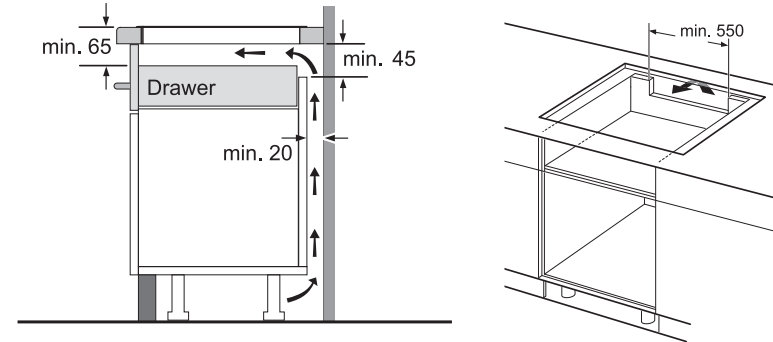

כיריים חשמליות / כיריים אינדוקציה
שרטוט כללי לכל דגמי כיריים אינדוקציה

CA331235Y