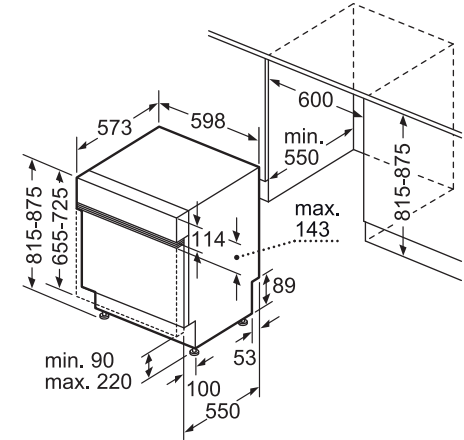

מדיח כלים חצי אינטגרלי רחב
CG4A56J5

( ) values with extension kit