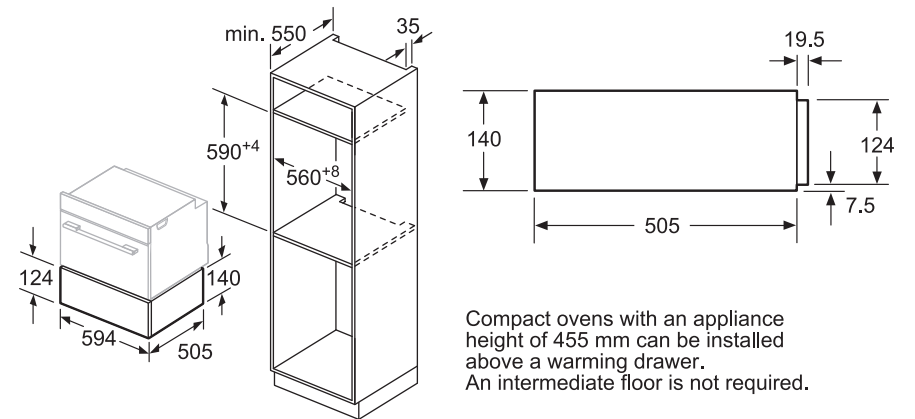

כיריים גז
CA234291IL

מיקרוגל / מגירת אחסון אביזרים
CC4P91260

CA264621IL / CA264691IL / CA164650IL

CC4S00160