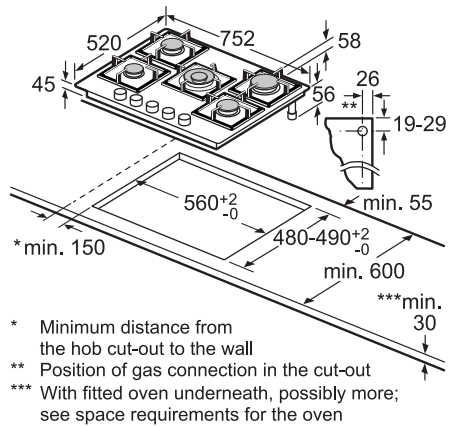

CA264621IL / CA264691IL / CA164650IL