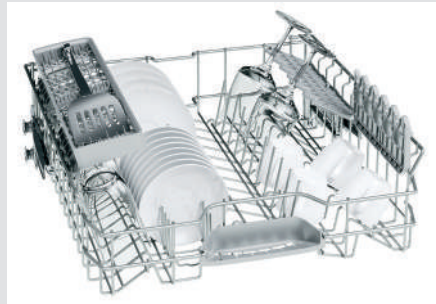

*הפעלת התוכניות המיוחדות בכפוף לחוברת הוראות ההפעלה.

מדיחי כלים קונסטרוקטה

מדיחי הכלים של קונסטרקטה עם מגוון חידושים טכנולוגיים* - את הכל הם מבריקים

זרוע ההתזה הכפולה במדיחי כלים צרים - DuoPower

הודות לשתי זרועות ההתזה הצולבות, זרוע ההתזה הכפולה במדיחי הכלים של קונסטרקטה ברוחב 45 ס"מ מבטיחה כיסוי של כל חלקי הסלסלה העליונה, שעומקה הוגדל ב-4 ס"מ. הפיזור האופטימלי של מי השטיפה מבטיח הספק הדחה יעיל עוד יותר.

מחיצות מתקפלות להנחת סירים

ניתן להניח סירים גדולים בנחות לאחר קיפול המחיצות. מחיצות אלו מאפשרות גמישות רבה יותר בסידור הכלים בסלסלות.

סלסלה עליונה מתכווננת

כוונון הגובה של הסלסלה העליונה הינו פרקטי במיוחד ומאפשר שימוש גמיש ביותר, בהתאם לגודל הכלים המלוכלכים אותם תרצו להזיח בכל פעם.